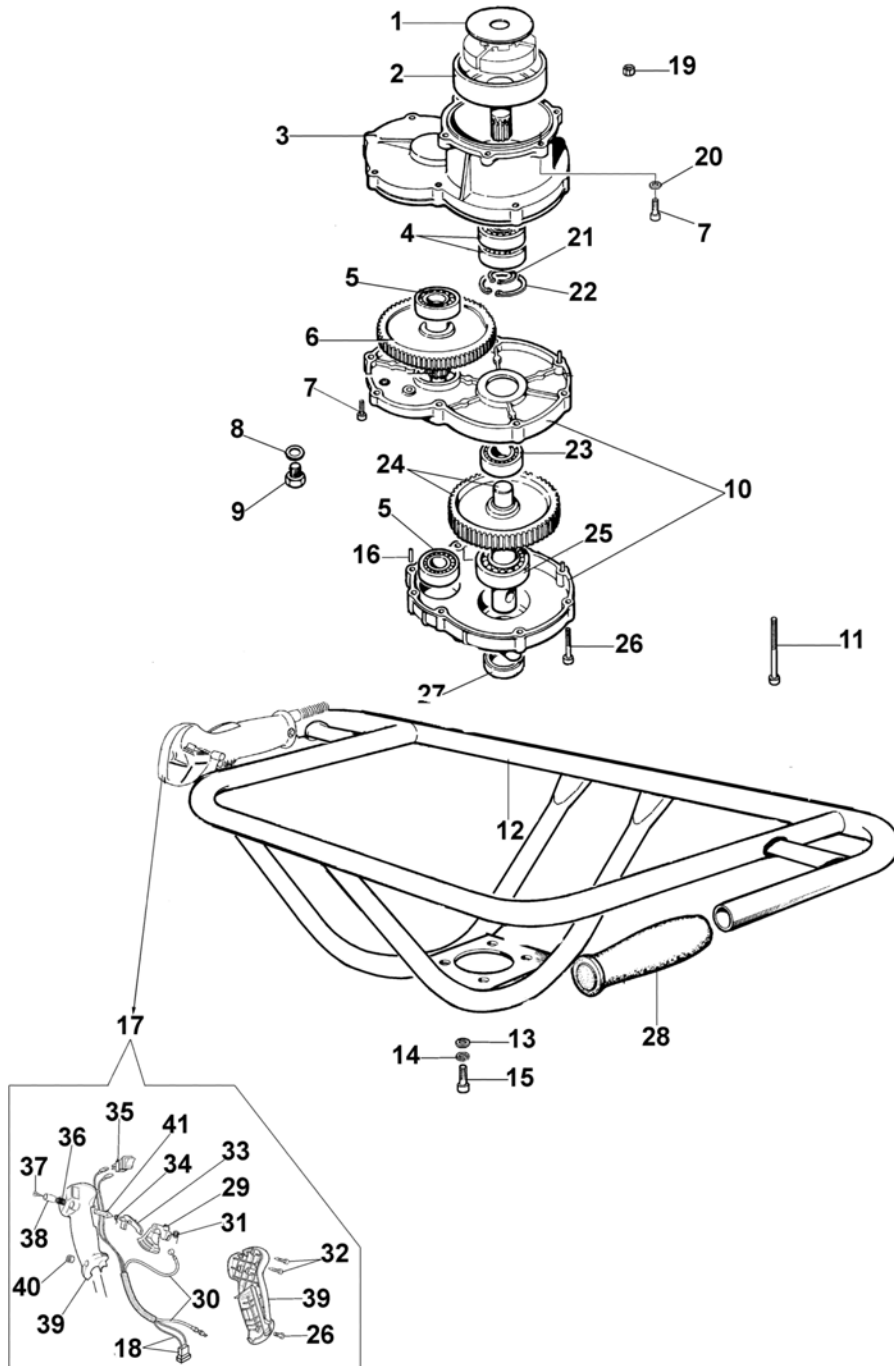

Ref.Nu	Qty	Part number	Description	Validity from	Validity till	Notes	Bulletin
41	1	375200112	Labels set				

TR 1551 - Reduction assy

TR 1551 - Reduction assy

Ref.Nu	Qty	Part number	Description	Validity from	Validity till	Notes	Bulletin
1	1	375100012AR	Washer				
2	1	375100011A	Clutch drum				
3	1	4190033	Gear case				
4	2	3035042R	Bearing				
5	2	094000006R	Bearing				
6	1	375100075A	Sprocket				
7	4	3801013R	Screw				
8	1	3078012	Washer				
9	1	3906103	Screw				
10	1	4190036	Cover				
11	4	3801030	Screw				
12	1	375200054A	Handle				BT6-072-06/10
13	4	3916006	Washer				
14	4	3819010	Washer				
15	4	3801021	Screw				
16	4	094600042	Pin				
17	1	4190071R	Handle group				
18	1	4190015A	Cable				
19	4	3914003R	Nut				
20	4	3819006R	Washer				
21	1	3024015	Seeger				
22	1	3025022R	Seeger				
23	1	3035015R	Bearing				
24	1	375100076B	Sprocket				
25	1	302000029	Bearing				
26	2	3801016R	Screw				
27	1	3050020	Seal ring				
28	1	4095032A	Knob				
29	1	4174245BR	Throttle lever				
30	1	4190016	Throttle cable				
31	1	4138361R	Spring				
32	2	3960029	Screw				
33	1	4174246R	Lever				
34	1	4138360R	Spring				
35	1	2317021R	Switch				
36	1	4100098BR	Spring				
37	1	3960021	Screw				
38	1	4138359R	Button				
39	1	61040131R	Handle				
40	1	3914003R	Nut				
41	1	4138358R	Button				