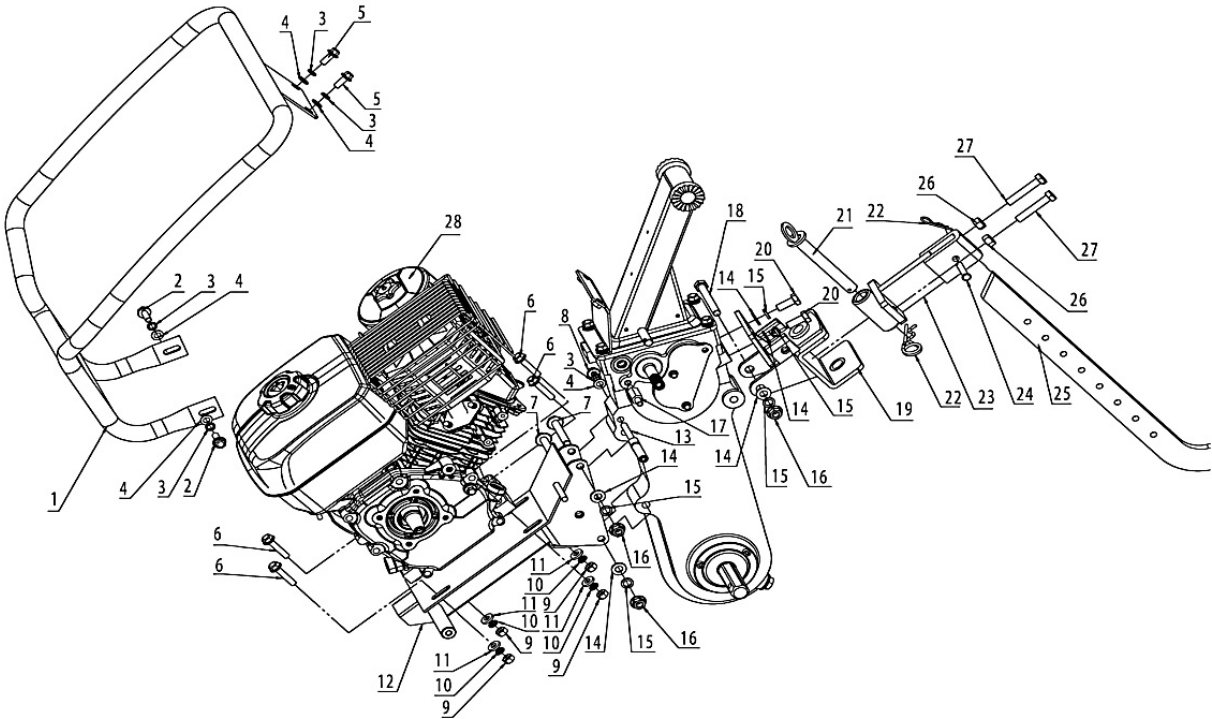

IGNITION SYSTEM

TF 338, 967316801, 2015-03

Спр. №	Код	Описание	Замечание	КОЛ Наб.
1	588 01 60-01	MICRO SWITCH		1
2	588 00 82-01	BOLT 0 16X32	M6x22	2
3	588 00 83-01	Крыльчатка		1
4	588 00 84-01	FAN		1
5	588 00 85-01	Шкив		1
6	588 00 86-01	Гайка	M14x1.5	1

Спр. №	Код	Описание	Замечание	КОЛ Наб.
1	587 93 39-01	ABSORBER		1
2	587 93 70-01	BOLT 0 16X32	M8_20	2
3	589 01 72-01	Шайба	8	5
4	589 01 73-01	Шайба	8	5
5	587 93 70-01	BOLT 0 16X32	M8_20	2
6	587 93 71-01	BOLT 0 16X32	Hex M8_40	4
7	587 93 72-01	BOLT 0 16X32	M10_70	2
8	587 93 73-01	Гайка	M8	1
9	587 93 74-01	Гайка	M8	4
10	587 94 91-01	Шайба	8	4
11	587 93 75-01	Шайба	8_18_3	4
12	587 93 76-01	ENGINE PLATE		1
13	587 95 17-01	AXLE		1
14	587 98 29-01	Шайба	10	5
15	587 93 68-01	Шайба	10	5
16	588 08 95-01	Гайка	M10	3
17	587 95 19-01	BOLT 0 16X32		1
18	587 95 21-01	BOLT 0 16X32	M10_85	1
19	587 95 23-01	Пластина		1
20	587 95 24-01	BOLT 0 16X32	M10_25	2
21	587 95 25-01	Гаечка 250PS		1
22	587 95 26-01	CLAMP		2
23	587 95 27-01	Соединительная деталь		1
24	587 95 13-01	Гаечка 250PS	8_43	1
25	587 95 31-01	ЦЕПЬ ДЛЯ ХАРВЕСТЕРА		1
26	587 95 88-01	Гайка	M10	2
27	588 09 01-01	BOLT 0 16X32	M10_55	2
28	587 95 32-01	Продукция		1