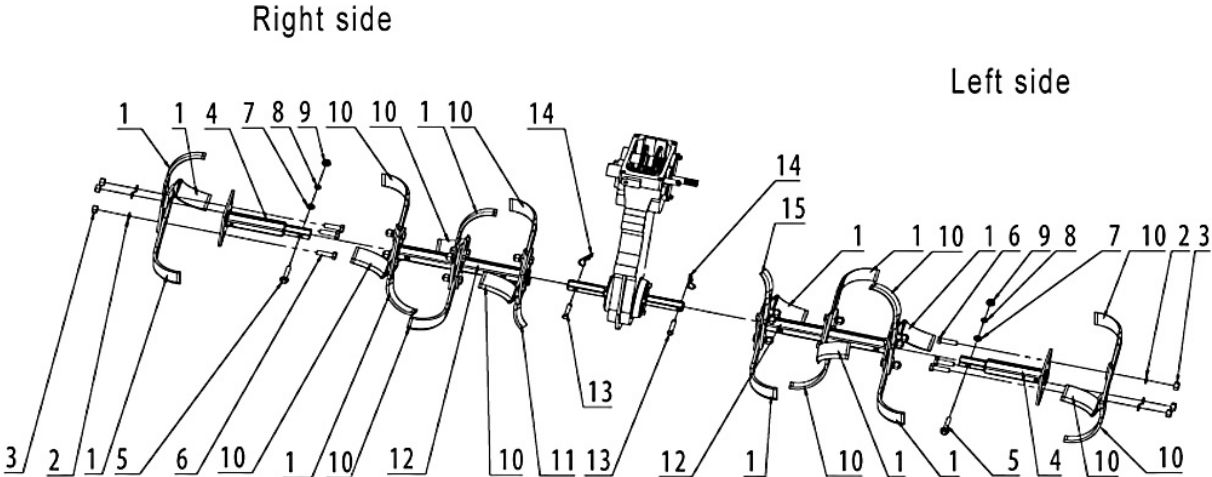

CUTTING BLADE

TF 338, 967316801, 2015-03

Спр. №	Код	Описание	Замечание	КОЛ Наб.
1	587 95 89-01	Нож для обрез.веток 80 см	LH	11
2	587 95 02-01	Шайба	10	24
3	587 95 88-01	Гайка	M10	24
4	587 95 90-01	HOLDER		2
5	587 95 40-01	BOLT 0 16X32	M8_45	2
6	587 95 82-01	BOLT 0 16X32	Hex M10_35	24
7	587 95 91-01	Шайба	8	2
8	587 94 91-01	Шайба	8	2
9	587 95 92-01	Гайка	Hex M8	2
10	587 95 93-01	Нож для обрез.веток 80 см	Right	11
11	587 95 94-01	Нож для обрез.веток 80 см	LH Short	1
12	587 95 95-01	HOLDER		2
13	587 95 87-01	Гаечка 250PS	8_43	2
14	587 95 26-01	CLAMP	Clip B	2
15	587 95 96-01	Нож для обрез.веток 80 см	RH Short	1