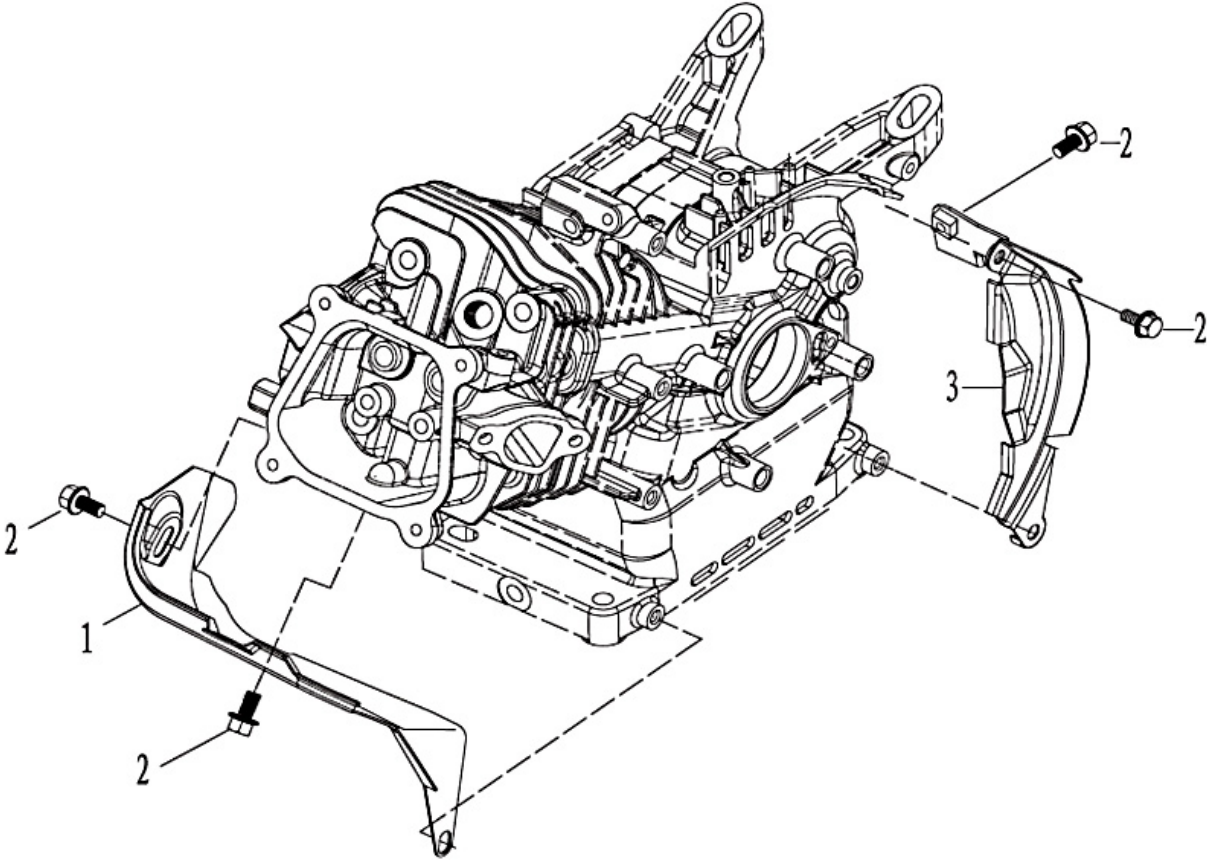

SHIELD

TF 338, 967316801, 2015-03

Спр. №	Код	Описание	Замечание	КОЛ Наб.
1	588 01 41-01	GUARD, R.H.		1
2	588 00 77-01	BOLT 0 16X32	M6x12	4
3	588 01 64-01	SHROUD		1