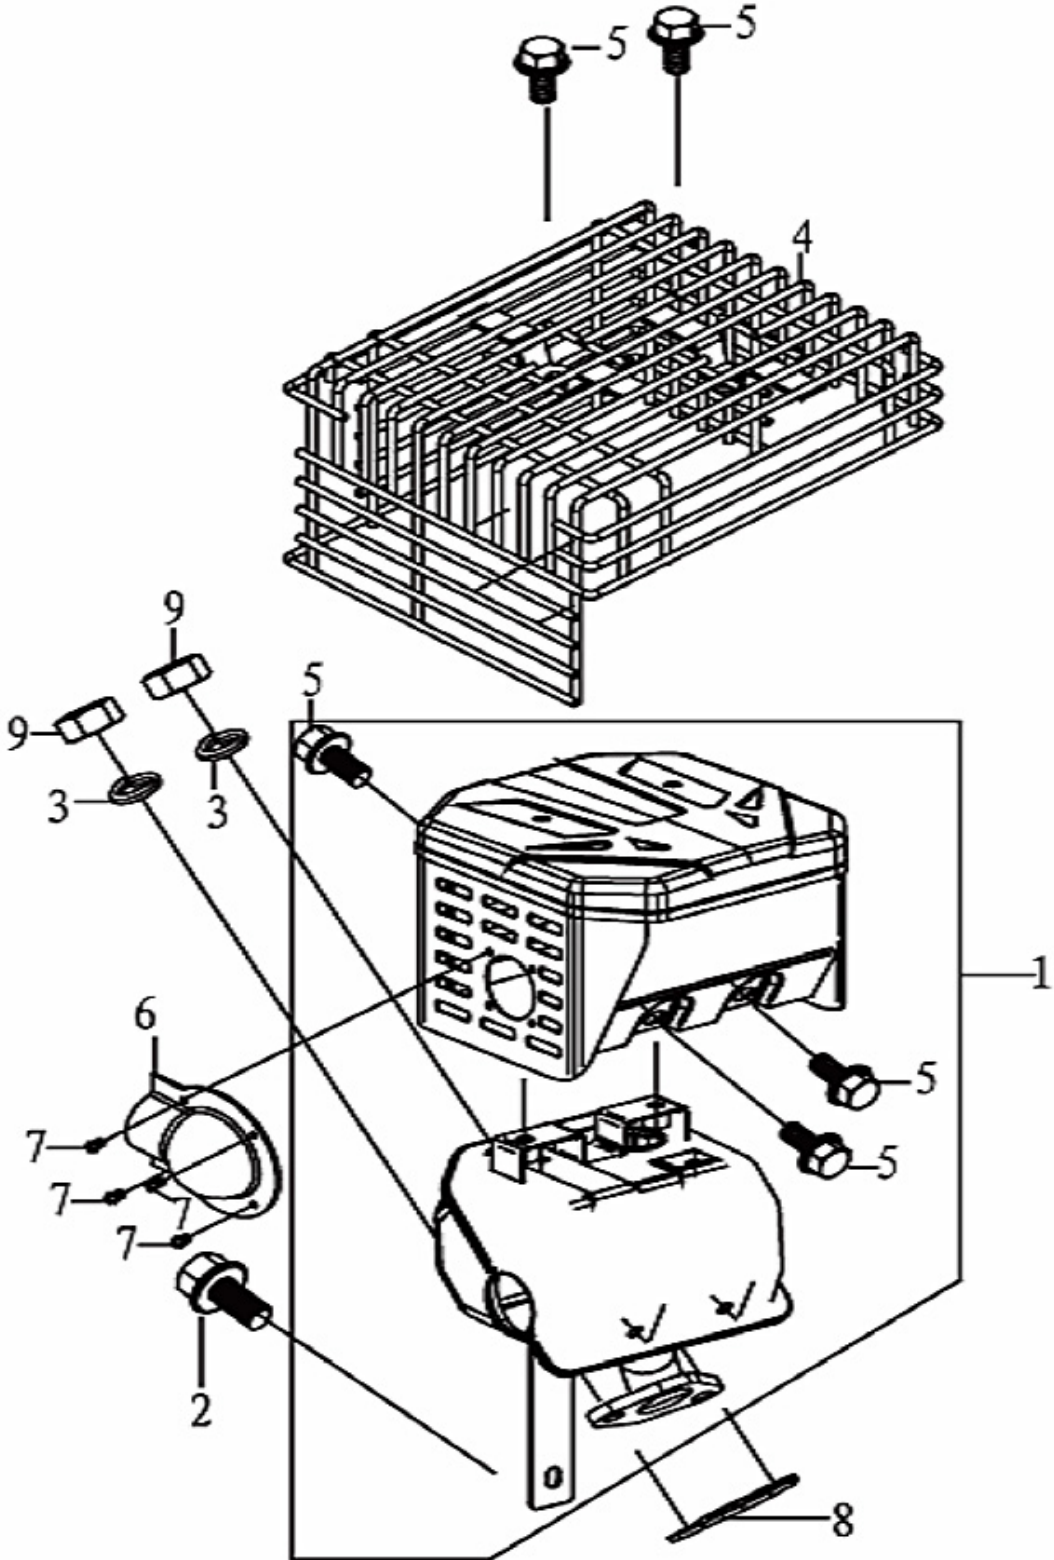

CUTTING BLADE

TF 338, 967316801, 2015-03

Спр. №	Код	Описание	Замечание	КОЛ Наб.
1	587 95 89-01	Нож для обрез.веток 80 см	LH	11
2	587 95 02-01	Шайба	10	24
3	587 95 88-01	Гайка	M10	24
4	587 95 90-01	HOLDER		2
5	587 95 40-01	BOLT 0 16X32	M8_45	2
6	587 95 82-01	BOLT 0 16X32	Hex M10_35	24
7	587 95 91-01	Шайба	8	2
8	587 94 91-01	Шайба	8	2
9	587 95 92-01	Гайка	Hex M8	2
10	587 95 93-01	Нож для обрез.веток 80 см	Right	11
11	587 95 94-01	Нож для обрез.веток 80 см	LH Short	1
12	587 95 95-01	HOLDER		2
13	587 95 87-01	Гаечка 250PS	8_43	2
14	587 95 26-01	CLAMP	Clip B	2
15	587 95 96-01	Нож для обрез.веток 80 см	RH Short	1

CYLINDER COVER

TF 338, 967316801, 2015-03

Спр. №	Код	Описание	Замечание	КОЛ	Наб.
1	588 01 43-01	КРЫШКА		1	
2	587 99 94-01	BOLT 0 16X32	Gb/T5789 M6x12	4	
3	588 01 44-01	Прокладка		1	
4	587 99 96-01	BOLT 0 16X32	Gb/T5789 M8x60	4	
5	587 99 97-01	Свеча зажигания NGKBPМR7A	F7Tc	1	
6	587 99 98-01	BOLT 0 16X32	M8x35	1	
7	587 99 99-01	BOLT 0 16X32	M6x110	1	
8	588 01 45-01	CYLINDER HEAD		1	
9	588 00 01-01	Вентиль	Ex	1	8
10	588 00 02-01	Вентиль	In	1	8
11	588 00 03-01	Направляющая	Ex.Valve	1	8
12	588 00 04-01	Направляющая	In.Valve	1	8
13	588 00 05-01	CLAMP		2	8
14	588 01 46-01	Прокладка		1	
15	588 00 07-01	Гаечка 250PS	_10x16	2	
16	588 47 60-01	Переходник		1	