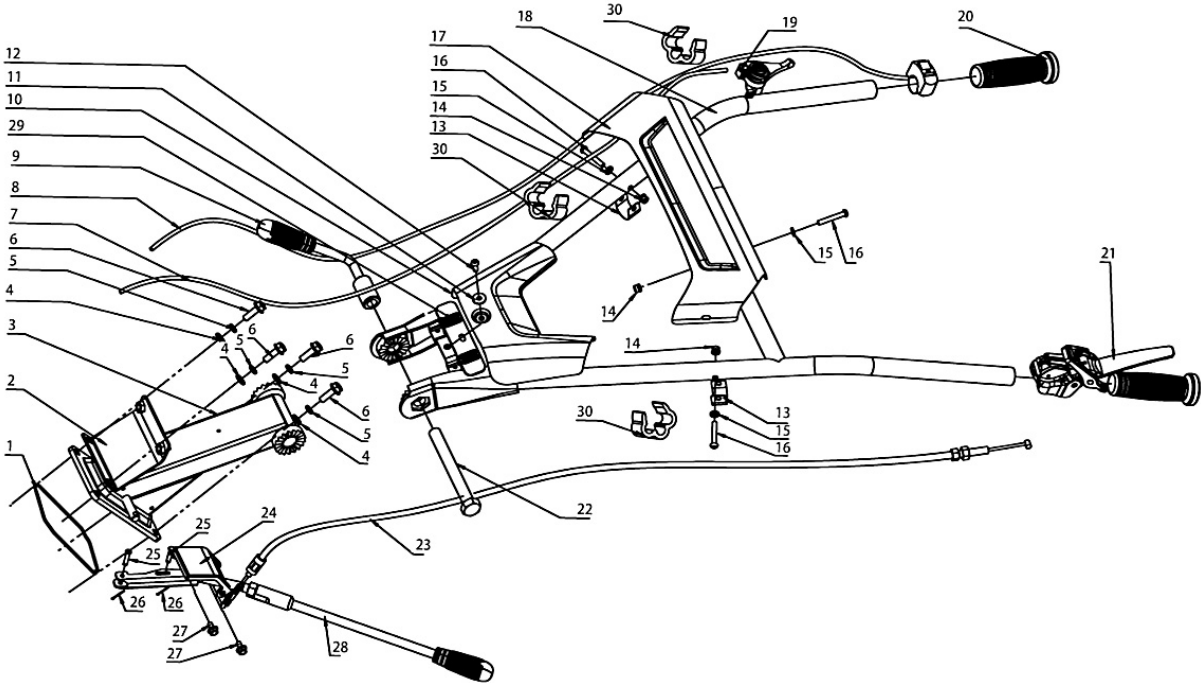

Спр. №	Код	Описание	Замечание	КОЛ Наб.
1	587 94 56-01	Прокладка		1
2	587 94 57-01	SUPPORT PLATE		1
3	587 94 89-01	HANDLE BRACKET		1
4	587 94 90-01	Шайба	8	4
5	587 94 91-01	Шайба	8	4
6	587 94 92-01	BOLT 0 16X32	M8_25	4
7	587 94 93-01	THROTTLE CABLE		1
8	587 94 94-01	Выключатель		1
9	587 94 96-01	KNOB		1
10	587 94 97-01	КРЫШКА	Lower	1
11	587 94 98-01	Шайба	6	1
12	587 94 99-01	BOLT 0 16X32	Hex M6_16	1
13	587 95 00-01	Опора		2
14	587 95 01-01	Гайка	M6	3
15	587 93 69-01	Шайба	6	3
16	588 08 92-01	BOLT 0 16X32	Hex M6_35	3
17	587 95 05-01	КРЫШКА	Upper	1
18	587 95 06-01	Передняя ручка 371K		1
19	587 95 07-01	THROTTLE CONTROL		1
20	587 95 08-01	HANDLE GRIP		2
21	587 95 09-01	Сцепление		1
22	587 95 10-01	BOLT 0 16X32	M16_140	1
23	587 95 11-01	Провод		1
24	587 95 12-01	INDICATOR		1
25	587 95 13-01	Гаечка 250PS	5_25	2
26	587 95 14-01	COTTER	1.5_20	2
27	587 95 15-01	BOLT 0 16X32	M6_12	2
28	587 95 16-01	Привод дросселя		1
29	588 24 82-01	HOLDER		1
30	588 26 57-01	CLAMP		1