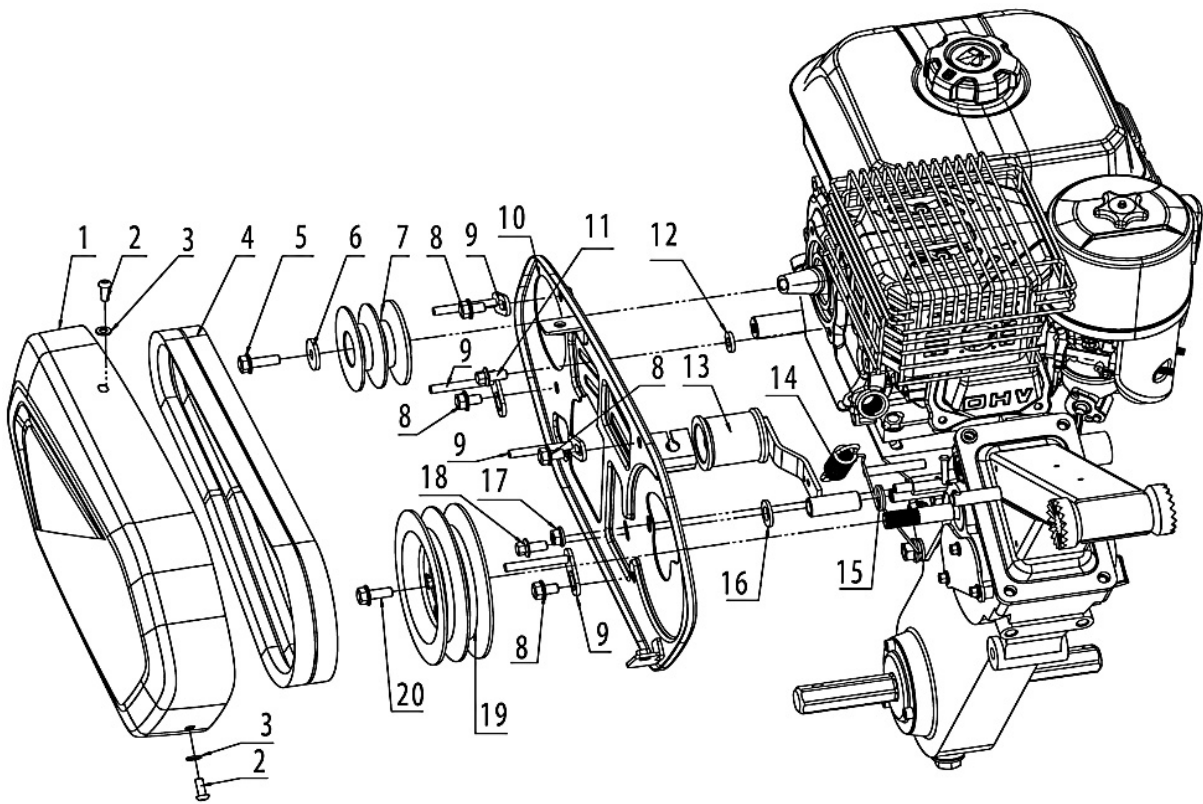

SPARE PARTS LIST

CULTIVATORS/TILLERS

TF 338, 967316801, 2015-03

Спр. №	Код	Описание	Замечание	КОЛ Наб.
1	587 95 34-01	BELT COVER		1
2	587 94 99-01	BOLT 0 16X32	Hex M6_16	2
3	587 93 69-01	Шайба	6	2
4	587 95 35-01	Ремень приводной 272К 14"		2
5	587 95 40-01	BOLT 0 16X32	Hex M8_25	1
6	587 95 36-01	Шайба	8	1
7	587 95 37-01	Шкив		1
8	587 95 40-01	BOLT 0 16X32	M8_10	4
9	587 95 42-01	Привод дросселя		4
10	587 95 44-01	Пластина		1
11	588 08 98-01	BOLT 0 16X32	Hex M8_16	1
12	587 95 69-01	Шайба	8_18_5.5	1
13	587 95 70-01	Шкив		1
14	587 95 72-01	Пружина		1
15	587 95 73-01	Пружина		1
16	588 09 00-01	Шайба	12	1
17	587 93 73-01	Гайка	M8	1
18	588 08 99-01	BOLT 0 16X32	M6_12	1
19	587 95 74-01	Шкив		1
20	587 93 70-01	BOLT 0 16X32	Hex M8_20	1

CONTROLS

TF 338, 967316801, 2015-03

Спр. №	Код	Описание	Замечание	КОЛ	Наб.
1	588 00 69-01	ARM		1	
2	588 00 71-01	BOLT 0 16X32	T-Shape	1	
3	588 00 72-01	Гайка	M6	1	
4	588 00 73-01	TIE ROD		1	
5	588 00 74-01	Пружина		1	
6	588 00 75-01	Пружина		1	
7	588 00 76-01	CONTROL		1	
8	588 00 77-01	BOLT 0 16X32	M6x12	2	
9	588 00 78-01	SCREW	M4x6	1	7
10	588 01 69-01	Переходник		1	7
11	588 00 79-01	BOLT 0 16X32	M5x16	1	7
12	588 01 70-01	Пластина		1	7
13	588 00 80-01	Шайба		1	7

Спр. №	Код	Описание	Замечание	КОЛ Наб.
1	588 00 20-01	КРЫШКА		1
2	588 00 21-01	Заглушка		1
3	588 00 22-01	Уплотнение		1 7
4	588 00 23-01	Заглушка		2
5	588 00 25-01	BOLT 0 16X32	M8x32	6
6	588 00 18-01	SEAL		1
7	588 00 24-01	DIPSTICK		1
8	588 00 26-01	DIPSTICK		1 7
9	587 94 21-01	Игольчатый подшипник	Gb/T276/6205	1
10	588 00 27-01	Прокладка		1
11	588 00 28-01	Гаечка 250PS	_8x14	2