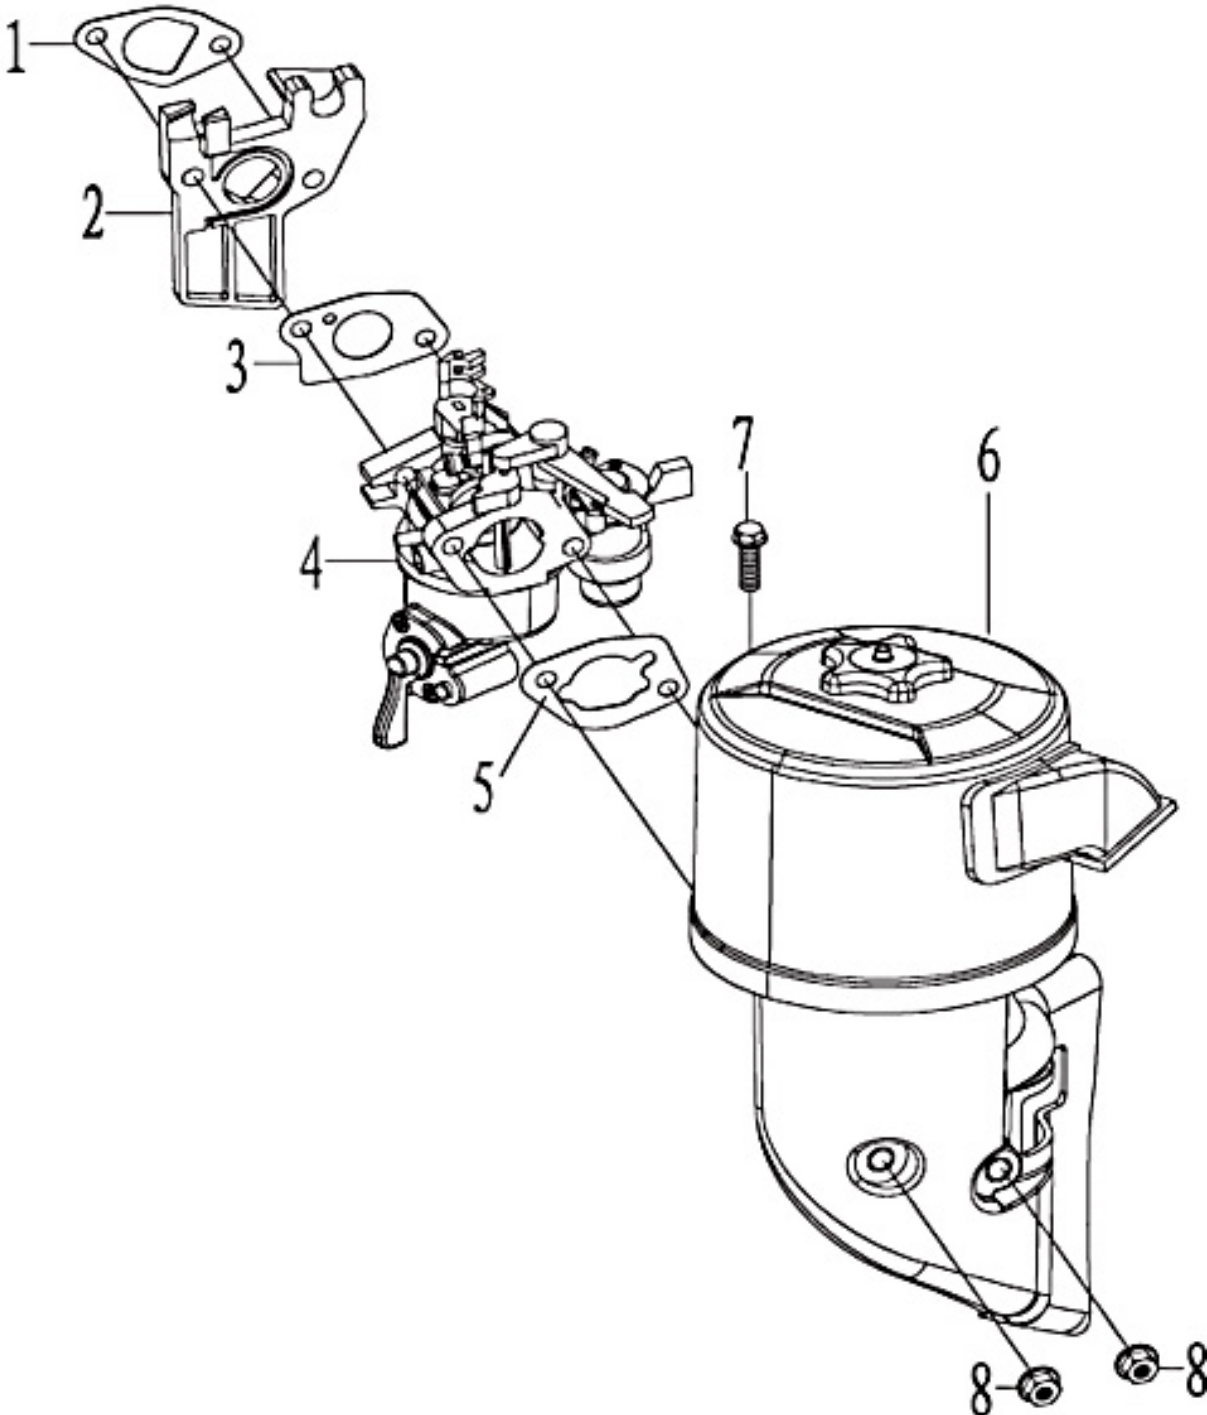

INTAKE SYSTEM

TF 338, 967316801, 2015-03

Спр. №	Код	Описание	Замечание	КОЛ Наб.
1	588 00 63-01	Шайба		1
2	588 00 64-01	ISOLATOR P465 P495		1
3	588 01 68-01	Прокладка		1
4	588 00 65-01	Карбюратор		1
5	588 00 66-01	Прокладка		1
6	588 00 67-01	AIR CLEANER		1
7	588 00 68-01	BOLT 0 16X32	Gb/T5789/M6*22	1
8	588 00 70-01	Гайка	Gb/T6177/M6	2