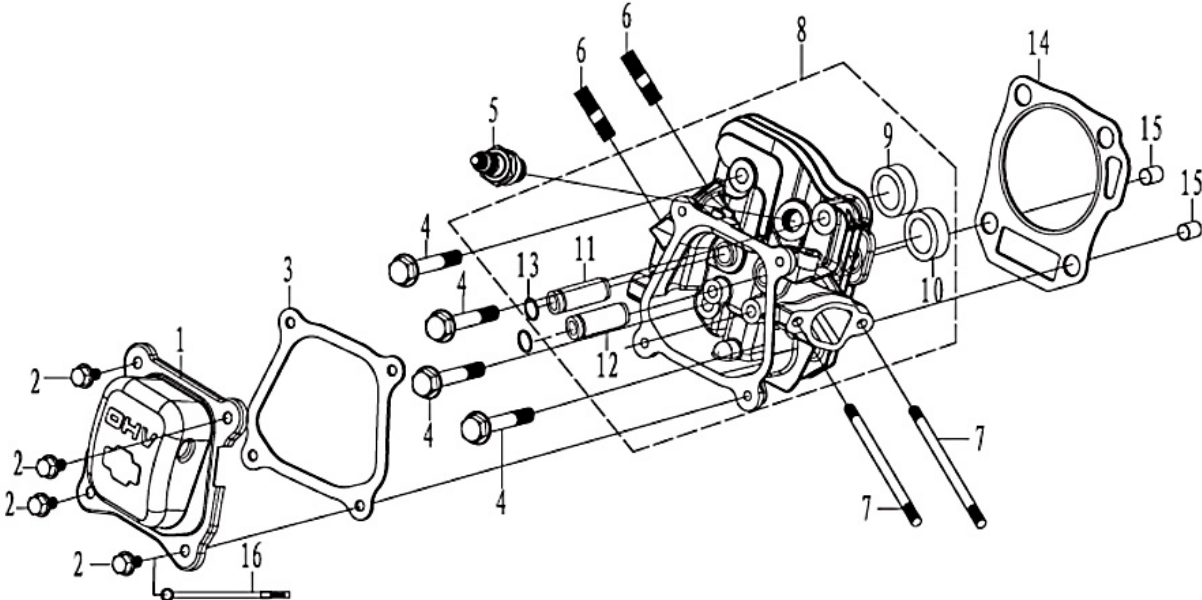

CYLINDER COVER

TF 338, 967316801, 2015-03

Спр. №	Код	Описание	Замечание	КОЛ	Наб.
1	588 01 43-01	КРЫШКА		1	
2	587 99 94-01	BOLT 0 16X32	Gb/T5789 M6x12	4	
3	588 01 44-01	Прокладка		1	
4	587 99 96-01	BOLT 0 16X32	Gb/T5789 M8x60	4	
5	587 99 97-01	Свеча зажигания NGKBPМR7A	F7Tc	1	
6	587 99 98-01	BOLT 0 16X32	M8x35	1	
7	587 99 99-01	BOLT 0 16X32	M6x110	1	
8	588 01 45-01	CYLINDER HEAD		1	
9	588 00 01-01	Вентиль	Ex	1	8
10	588 00 02-01	Вентиль	In	1	8
11	588 00 03-01	Направляющая	Ex.Valve	1	8
12	588 00 04-01	Направляющая	In.Valve	1	8
13	588 00 05-01	CLAMP		2	8
14	588 01 46-01	Прокладка		1	
15	588 00 07-01	Гаечка 250PS	_10x16	2	
16	588 47 60-01	Переходник		1