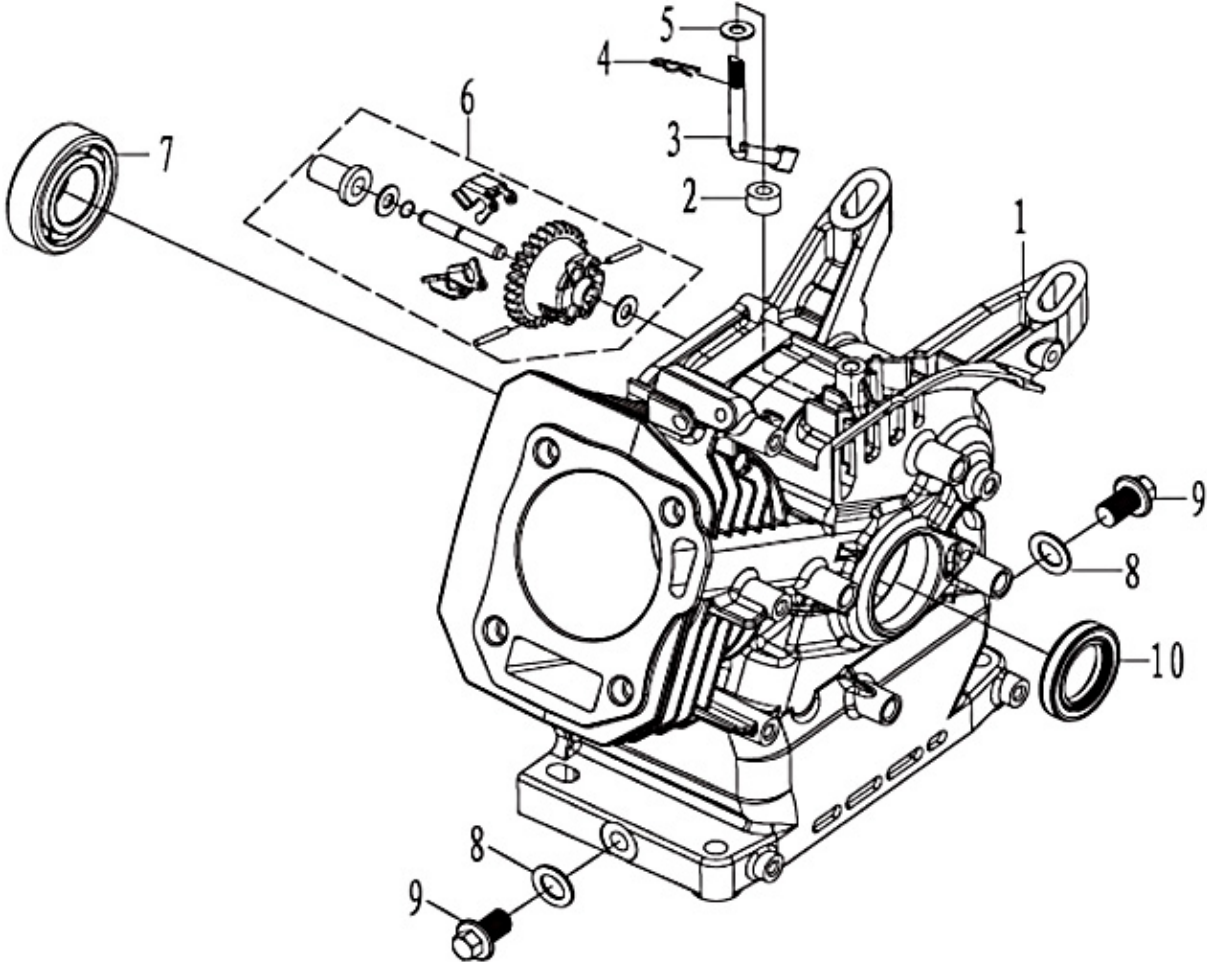

SPARE PARTS LIST

CULTIVATORS/TILLERS

TF 338, 967316801, 2015-03

Спр. №	Код	Описание	Замечание	КОЛ Наб.
1	587 95 34-01	BELT COVER		1
2	587 94 99-01	BOLT 0 16X32	Hex M6_16	2
3	587 93 69-01	Шайба	6	2
4	587 95 35-01	Ремень приводной 272К 14"		2
5	587 95 40-01	BOLT 0 16X32	Hex M8_25	1
6	587 95 36-01	Шайба	8	1
7	587 95 37-01	Шкив		1
8	587 95 40-01	BOLT 0 16X32	M8_10	4
9	587 95 42-01	Привод дросселя		4
10	587 95 44-01	Пластина		1
11	588 08 98-01	BOLT 0 16X32	Hex M8_16	1
12	587 95 69-01	Шайба	8_18_5.5	1
13	587 95 70-01	Шкив		1
14	587 95 72-01	Пружина		1
15	587 95 73-01	Пружина		1
16	588 09 00-01	Шайба	12	1
17	587 93 73-01	Гайка	M8	1
18	588 08 99-01	BOLT 0 16X32	M6_12	1
19	587 95 74-01	Шкив		1
20	587 93 70-01	BOLT 0 16X32	Hex M8_20	1

CONTROLS

TF 338, 967316801, 2015-03

Спр. №	Код	Описание	Замечание	КОЛ	Наб.
1	588 00 69-01	ARM		1	
2	588 00 71-01	BOLT 0 16X32	T-Shape	1	
3	588 00 72-01	Гайка	M6	1	
4	588 00 73-01	TIE ROD		1	
5	588 00 74-01	Пружина		1	
6	588 00 75-01	Пружина		1	
7	588 00 76-01	CONTROL		1	
8	588 00 77-01	BOLT 0 16X32	M6x12	2	
9	588 00 78-01	SCREW	M4x6	1	7
10	588 01 69-01	Переходник		1	7
11	588 00 79-01	BOLT 0 16X32	M5x16	1	7
12	588 01 70-01	Пластина		1	7
13	588 00 80-01	Шайба		1	7

Спр. №	Код	Описание	Замечание	КОЛ Наб.
1	588 00 20-01	КРЫШКА		1
2	588 00 21-01	Заглушка		1
3	588 00 22-01	Уплотнение		1 7
4	588 00 23-01	Заглушка		2
5	588 00 25-01	BOLT 0 16X32	M8x32	6
6	588 00 18-01	SEAL		1
7	588 00 24-01	DIPSTICK		1
8	588 00 26-01	DIPSTICK		1 7
9	587 94 21-01	Игольчатый подшипник	Gb/T276/6205	1
10	588 00 27-01	Прокладка		1
11	588 00 28-01	Гаечка 250PS	_8x14	2