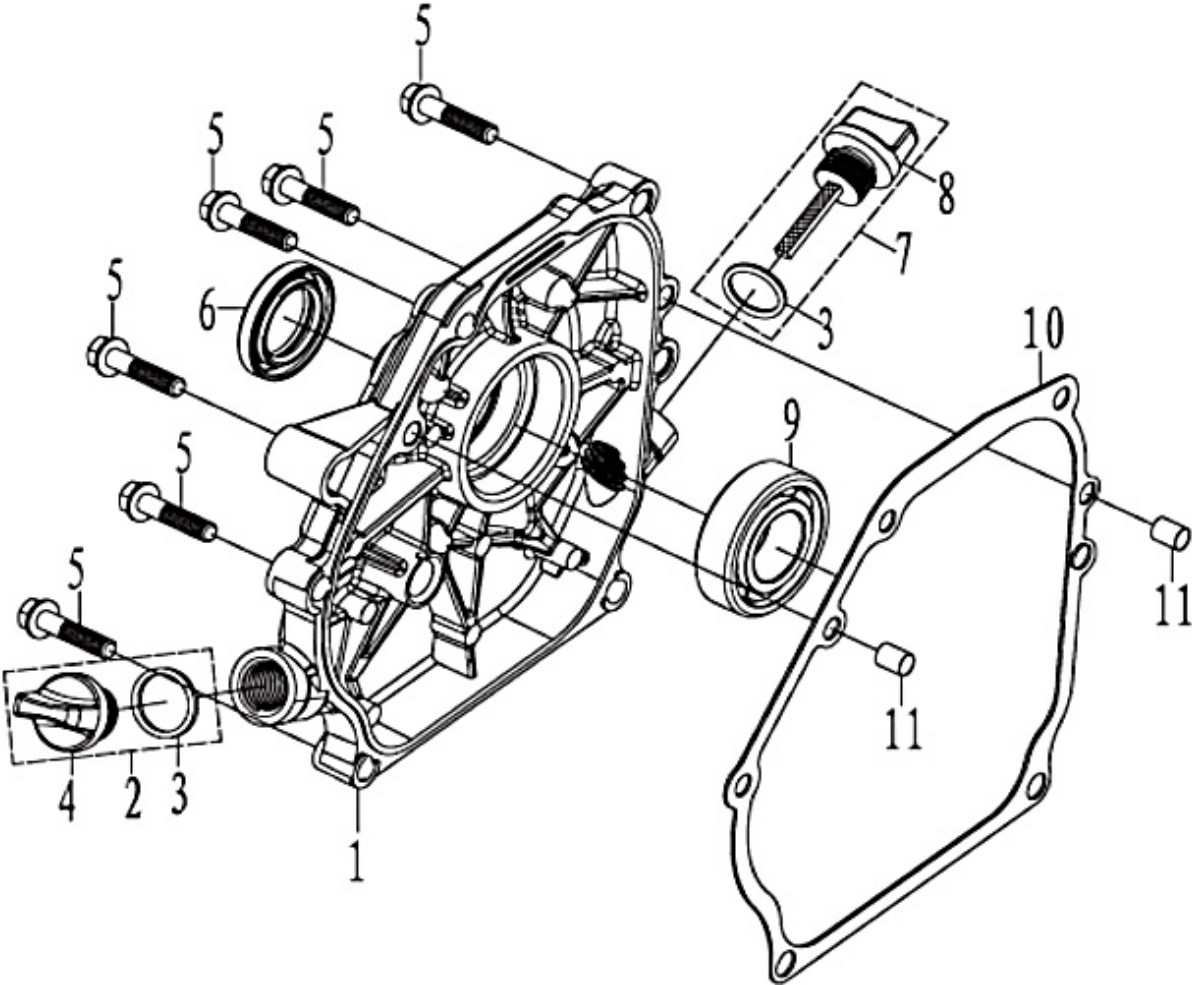

SPARE PARTS LIST

CULTIVATORS/TILLERS

TF 338, 967316801, 2015-03

Спр. №	Код	Описание	Замечание	КОЛ Наб.
1	587 95 34-01	BELT COVER		1
2	587 94 99-01	BOLT 0 16X32	Hex M6_16	2
3	587 93 69-01	Шайба	6	2
4	587 95 35-01	Ремень приводной 272К 14"		2
5	587 95 40-01	BOLT 0 16X32	Hex M8_25	1
6	587 95 36-01	Шайба	8	1
7	587 95 37-01	Шкив		1
8	587 95 40-01	BOLT 0 16X32	M8_10	4
9	587 95 42-01	Привод дросселя		4
10	587 95 44-01	Пластина		1
11	588 08 98-01	BOLT 0 16X32	Hex M8_16	1
12	587 95 69-01	Шайба	8_18_5.5	1
13	587 95 70-01	Шкив		1
14	587 95 72-01	Пружина		1
15	587 95 73-01	Пружина		1
16	588 09 00-01	Шайба	12	1
17	587 93 73-01	Гайка	M8	1
18	588 08 99-01	BOLT 0 16X32	M6_12	1
19	587 95 74-01	Шкив		1
20	587 93 70-01	BOLT 0 16X32	Hex M8_20	1

CONTROLS

TF 338, 967316801, 2015-03

Спр. №	Код	Описание	Замечание	КОЛ	Наб.
1	588 00 69-01	ARM		1	
2	588 00 71-01	BOLT 0 16X32	T-Shape	1	
3	588 00 72-01	Гайка	M6	1	
4	588 00 73-01	TIE ROD		1	
5	588 00 74-01	Пружина		1	
6	588 00 75-01	Пружина		1	
7	588 00 76-01	CONTROL		1	
8	588 00 77-01	BOLT 0 16X32	M6x12	2	
9	588 00 78-01	SCREW	M4x6	1	7
10	588 01 69-01	Переходник		1	7
11	588 00 79-01	BOLT 0 16X32	M5x16	1	7
12	588 01 70-01	Пластина		1	7
13	588 00 80-01	Шайба		1	7

Спр. №	Код	Описание	Замечание	КОЛ Наб.
1	588 00 20-01	КРЫШКА		1
2	588 00 21-01	Заглушка		1
3	588 00 22-01	Уплотнение		1 7
4	588 00 23-01	Заглушка		2
5	588 00 25-01	BOLT 0 16X32	M8x32	6
6	588 00 18-01	SEAL		1
7	588 00 24-01	DIPSTICK		1
8	588 00 26-01	DIPSTICK		1 7
9	587 94 21-01	Игольчатый подшипник	Gb/T276/6205	1
10	588 00 27-01	Прокладка		1
11	588 00 28-01	Гаечка 250PS	_8x14	2