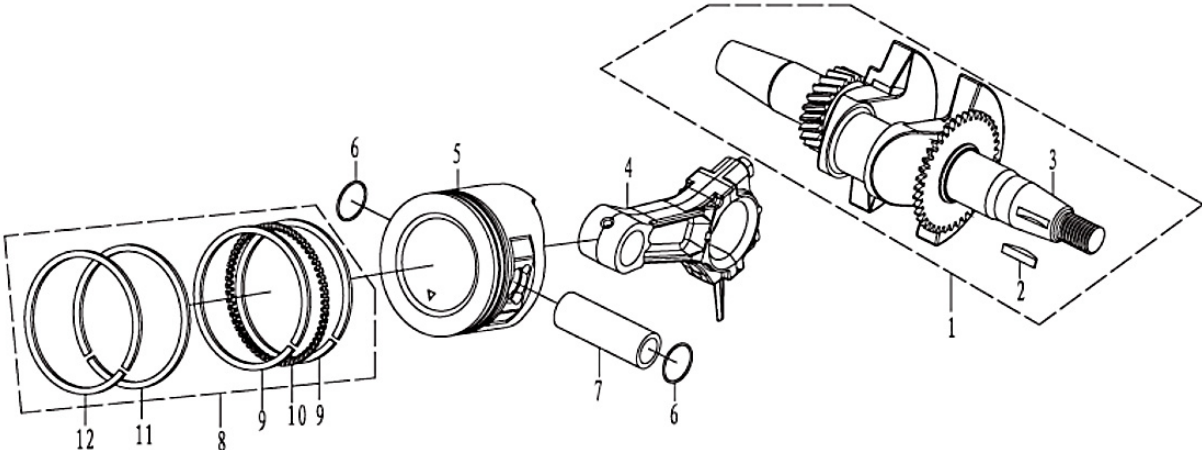

CRANKSHAFT

TF 338, 967316801, 2015-03

Спр. №	Код	Описание	Замечание	КОЛ Наб.
1	588 01 48-01	Коленвал		1
2	588 00 30-01	Шпонка маленькая 250PS		1 1
3	588 01 49-01	Коленвал		1 1
4	588 01 50-01	Шатун 225H		1
5	588 01 51-01	Поршень		1
6	588 00 34-01	CLAMP		2
7	588 00 35-01	PISTON PIN		1
8	588 01 52-01	Кольцо поршневое		1
9	588 01 53-01	FILM		1
10	588 01 54-01	BUSH		1
11	588 01 55-01	Резиновое кольцо	Gas Ring Two	1
12	588 01 56-01	Резиновое кольцо	Gas Ring One	1