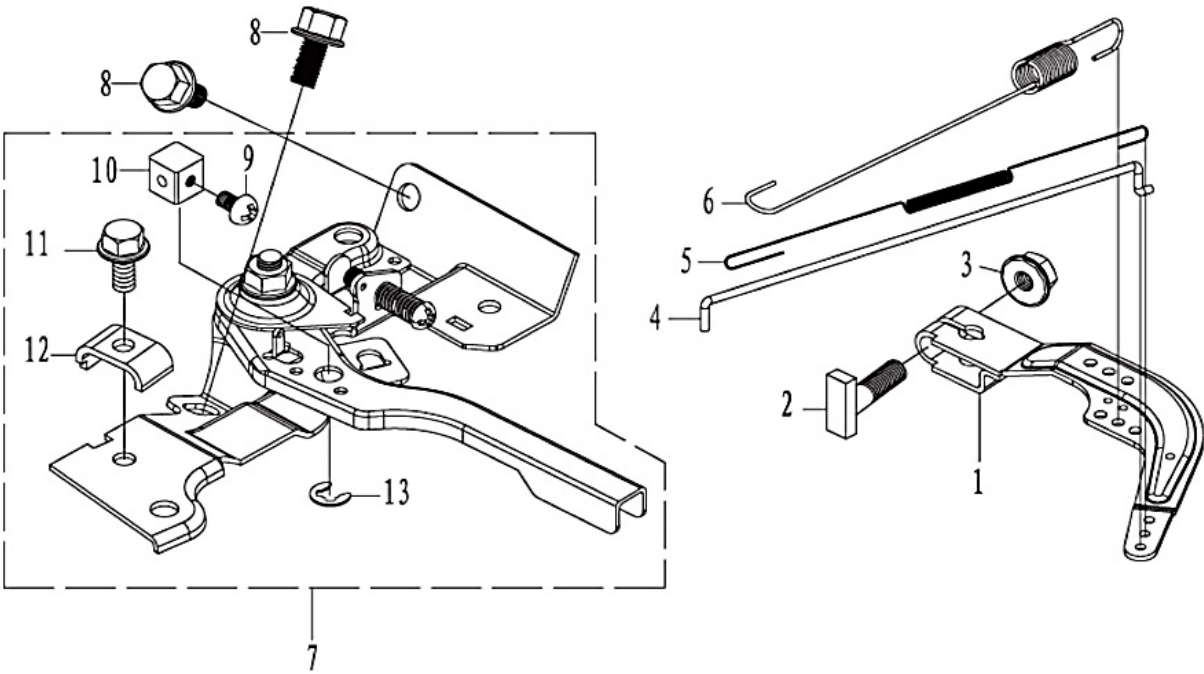

SPARE PARTS LIST

CULTIVATORS/TILLERS

TF 338, 967316801, 2015-03

Спр. №	Код	Описание	Замечание	КОЛ Наб.
1	587 95 34-01	BELT COVER		1
2	587 94 99-01	BOLT 0 16X32	Hex M6_16	2
3	587 93 69-01	Шайба	6	2
4	587 95 35-01	Ремень приводной 272К 14"		2
5	587 95 40-01	BOLT 0 16X32	Hex M8_25	1
6	587 95 36-01	Шайба	8	1
7	587 95 37-01	Шкив		1
8	587 95 40-01	BOLT 0 16X32	M8_10	4
9	587 95 42-01	Привод дросселя		4
10	587 95 44-01	Пластина		1
11	588 08 98-01	BOLT 0 16X32	Hex M8_16	1
12	587 95 69-01	Шайба	8_18_5.5	1
13	587 95 70-01	Шкив		1
14	587 95 72-01	Пружина		1
15	587 95 73-01	Пружина		1
16	588 09 00-01	Шайба	12	1
17	587 93 73-01	Гайка	M8	1
18	588 08 99-01	BOLT 0 16X32	M6_12	1
19	587 95 74-01	Шкив		1
20	587 93 70-01	BOLT 0 16X32	Hex M8_20	1

CONTROLS

TF 338, 967316801, 2015-03

Спр. №	Код	Описание	Замечание	КОЛ	Наб.
1	588 00 69-01	ARM		1	
2	588 00 71-01	BOLT 0 16X32	T-Shape	1	
3	588 00 72-01	Гайка	M6	1	
4	588 00 73-01	TIE ROD		1	
5	588 00 74-01	Пружина		1	
6	588 00 75-01	Пружина		1	
7	588 00 76-01	CONTROL		1	
8	588 00 77-01	BOLT 0 16X32	M6x12	2	
9	588 00 78-01	SCREW	M4x6	1	7
10	588 01 69-01	Переходник		1	7
11	588 00 79-01	BOLT 0 16X32	M5x16	1	7
12	588 01 70-01	Пластина		1	7
13	588 00 80-01	Шайба		1	7

Спр. №	Код	Описание	Замечание	КОЛ Наб.
1	588 00 20-01	КРЫШКА		1
2	588 00 21-01	Заглушка		1
3	588 00 22-01	Уплотнение		1 7
4	588 00 23-01	Заглушка		2
5	588 00 25-01	BOLT 0 16X32	M8x32	6
6	588 00 18-01	SEAL		1
7	588 00 24-01	DIPSTICK		1
8	588 00 26-01	DIPSTICK		1 7
9	587 94 21-01	Игольчатый подшипник	Gb/T276/6205	1
10	588 00 27-01	Прокладка		1
11	588 00 28-01	Гаечка 250PS	_8x14	2