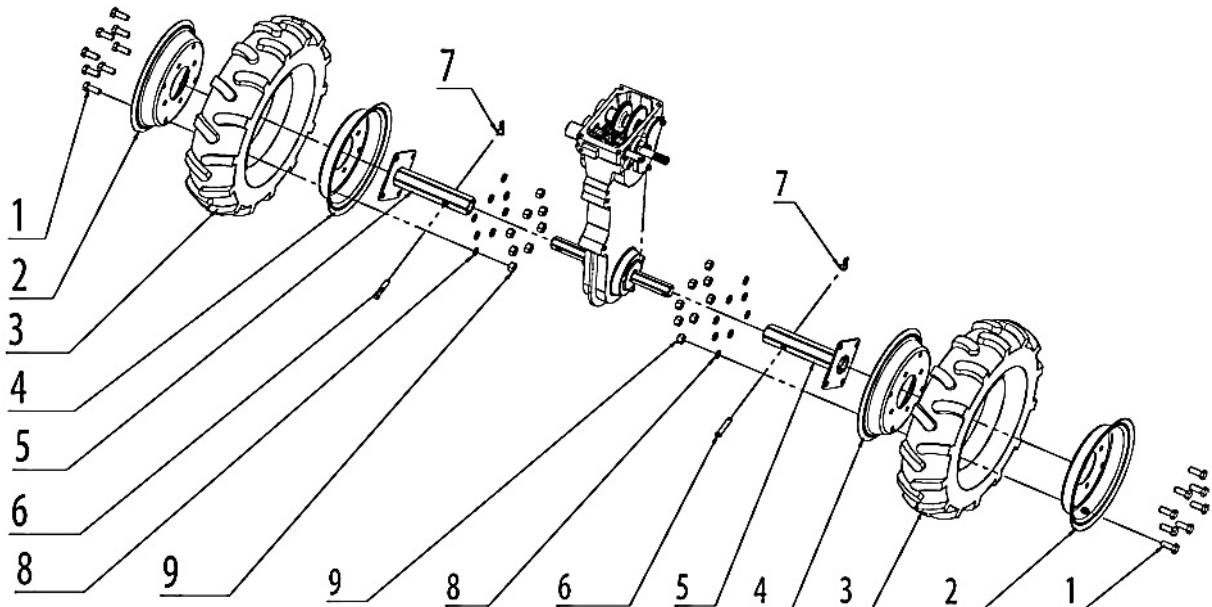

WHEELS & TIRES

TF 338, 967316801, 2015-03

Спр. №	Код	Описание	Замечание	КОЛ Наб.
1	587 95 82-01	BOLT 0 16X32	Hex M10_25	16
2	587 95 83-01	RIM	LH Spoke	2
3	587 95 84-01	TIRE	Tyre 4.0-8 (includeing inner and outside tyre)	2
3	582 10 31-01	TIRE	Outside tyre 4.0-8	2
3	582 10 43-01	TUBE	Inner tyre 4.0-8	2
4	587 95 85-01	RIM	RH Spoke	2
5	587 95 86-01	WHEEL AXLE		2
6	587 95 87-01	Гаечка 250PS	8_43	2
7	587 95 26-01	CLAMP	Clip B	2
8	587 95 02-01	Шайба	10	16
9	587 95 88-01	Гайка	M10	16