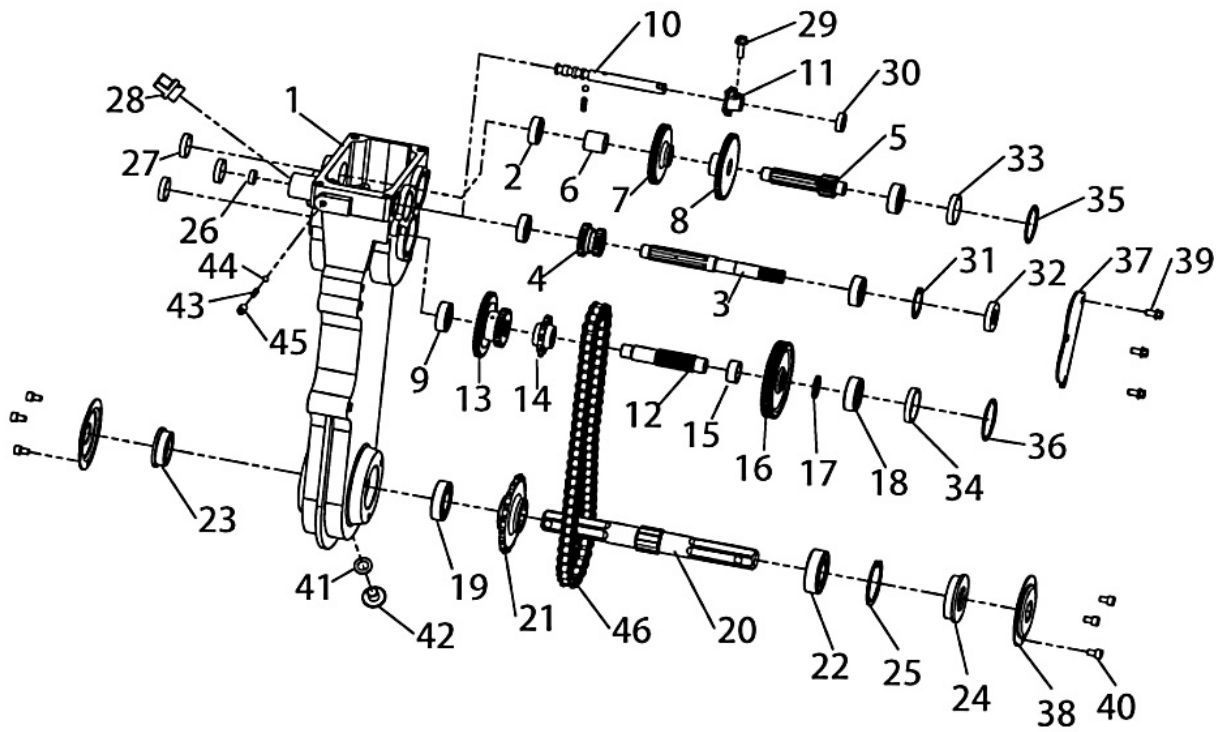

CYLINDER COVER

TF 338, 967316801, 2015-03

Спр. №	Код	Описание	Замечание	КОЛ	Наб.
1	588 01 43-01	КРЫШКА		1	
2	587 99 94-01	BOLT 0 16X32	Gb/T5789 M6x12	4	
3	588 01 44-01	Прокладка		1	
4	587 99 96-01	BOLT 0 16X32	Gb/T5789 M8x60	4	
5	587 99 97-01	Свеча зажигания NGKBPМR7A	F7Tc	1	
6	587 99 98-01	BOLT 0 16X32	M8x35	1	
7	587 99 99-01	BOLT 0 16X32	M6x110	1	
8	588 01 45-01	CYLINDER HEAD		1	
9	588 00 01-01	Вентиль	Ex	1	8
10	588 00 02-01	Вентиль	In	1	8
11	588 00 03-01	Направляющая	Ex.Valve	1	8
12	588 00 04-01	Направляющая	In.Valve	1	8
13	588 00 05-01	CLAMP		2	8
14	588 01 46-01	Прокладка		1	
15	588 00 07-01	Гаечка 250PS	_10x16	2	
16	588 47 60-01	Переходник		1	

EXHAUST

TF 338, 967316801, 2015-03

Спр. №	Код	Описание	Замечание	КОЛ Наб.
1	588 01 61-01	Глушитель		1
2	588 00 77-01	BOLT 0 16X32	M6x12	1
3	588 00 92-01	Шайба	8	2
4	588 47 62-01	NET		1
5	588 00 88-01	SCREW	M5x10	5 1
6	588 47 63-01	Корпус пружины		1
7	588 00 89-01	SCREW	St4.2x5	4
8	588 00 90-01	Шайба		1
9	588 00 91-01	Гайка	M8	1

FUEL SYSTEM

TF 338, 967316801, 2015-03

Спр. №	Код	Описание	Замечание	КОЛ	Наб.
1	588 01 62-01	Бак топливный		1	
2	588 17 74-01	ШАПКА ВЯЗАНАЯ		1	1
3	588 17 75-01	Прокладка		1	1,2
4	588 17 76-01	Фильтр топливный с грузом		1	1
5	588 17 78-01	Бак топливный		1	1
6	588 17 79-01	Прокладка		1	1
7	588 17 80-01	Гнездо шарнира штанги		1	1
8	588 17 81-01	CLAMP		2	
9	588 17 84-01	Шланг топливный	L=160	1	
10	588 00 94-01	BOLT 0 16X32	M6x30	1	
11	588 01 40-01	Шайба		1	
12	588 00 72-01	Гайка	M6	1	