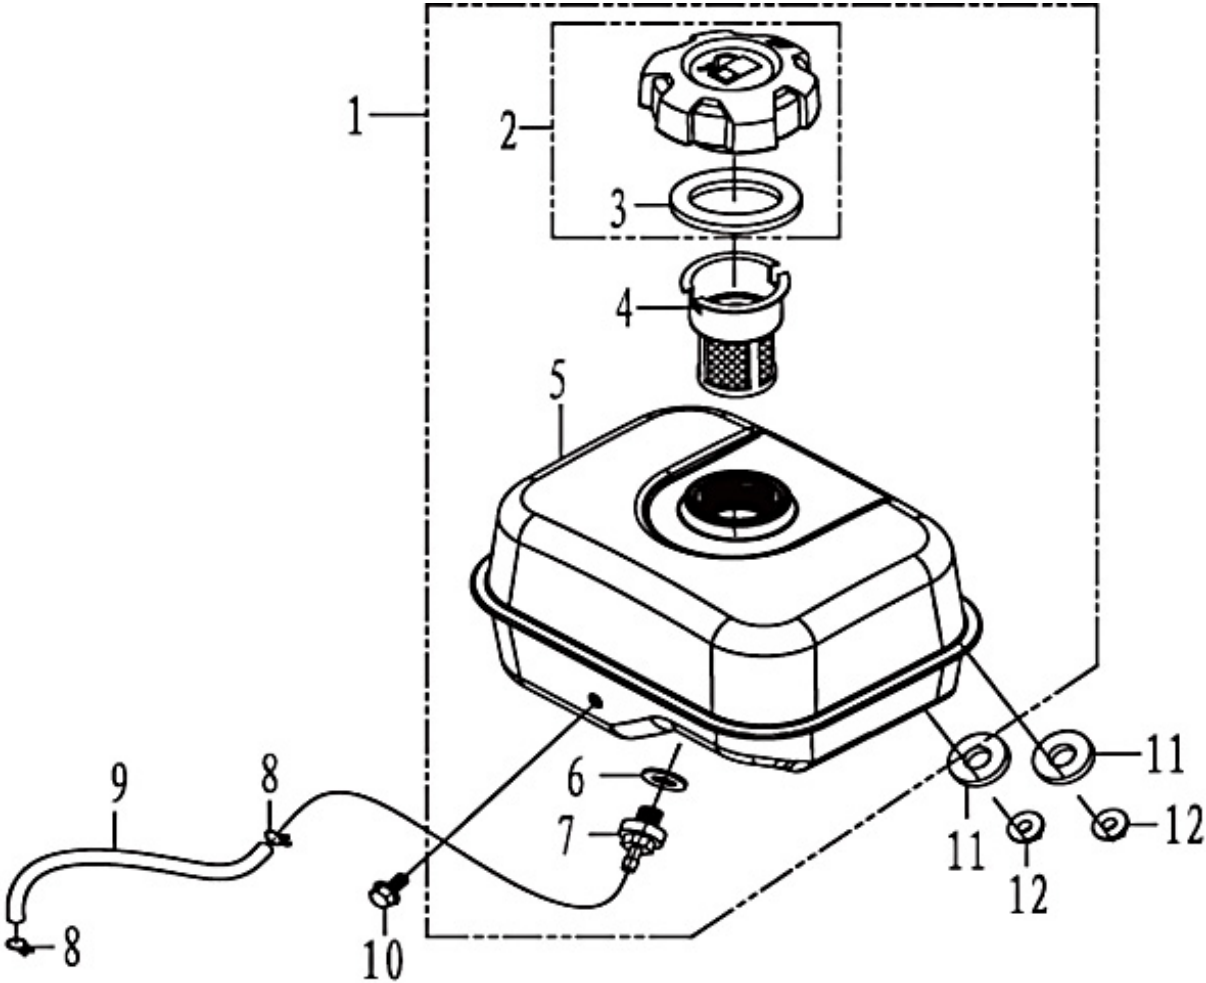

FUEL SYSTEM

TF 338, 967316801, 2015-03

Спр. №	Код	Описание	Замечание	КОЛ	Наб.
1	588 01 62-01	Бак топливный		1	
2	588 17 74-01	ШАПКА ВЯЗАНАЯ		1	1
3	588 17 75-01	Прокладка		1	1,2
4	588 17 76-01	Фильтр топливный с грузом		1	1
5	588 17 78-01	Бак топливный		1	1
6	588 17 79-01	Прокладка		1	1
7	588 17 80-01	Гнездо шарнира штанги		1	1
8	588 17 81-01	CLAMP		2	
9	588 17 84-01	Шланг топливный	L=160	1	
10	588 00 94-01	BOLT 0 16X32	M6x30	1	
11	588 01 40-01	Шайба		1	
12	588 00 72-01	Гайка	M6	1