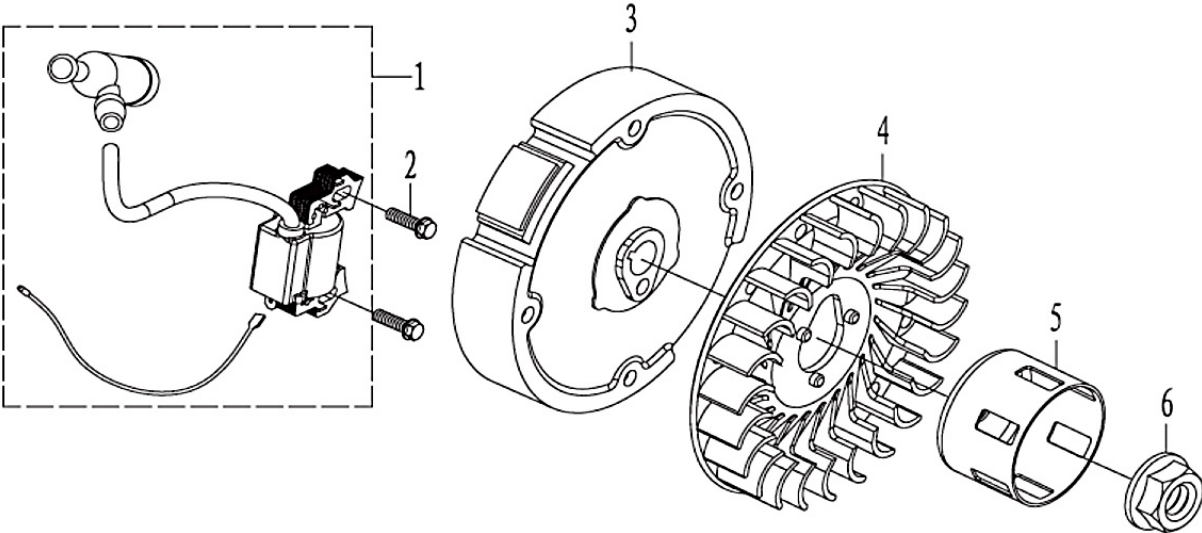

IGNITION SYSTEM

TF 338, 967316801, 2015-03

Спр. №	Код	Описание	Замечание	КОЛ Наб.
1	588 01 60-01	MICRO SWITCH		1
2	588 00 82-01	BOLT 0 16X32	M6x22	2
3	588 00 83-01	Крыльчатка		1
4	588 00 84-01	FAN		1
5	588 00 85-01	Шкив		1
6	588 00 86-01	Гайка	M14x1.5	1