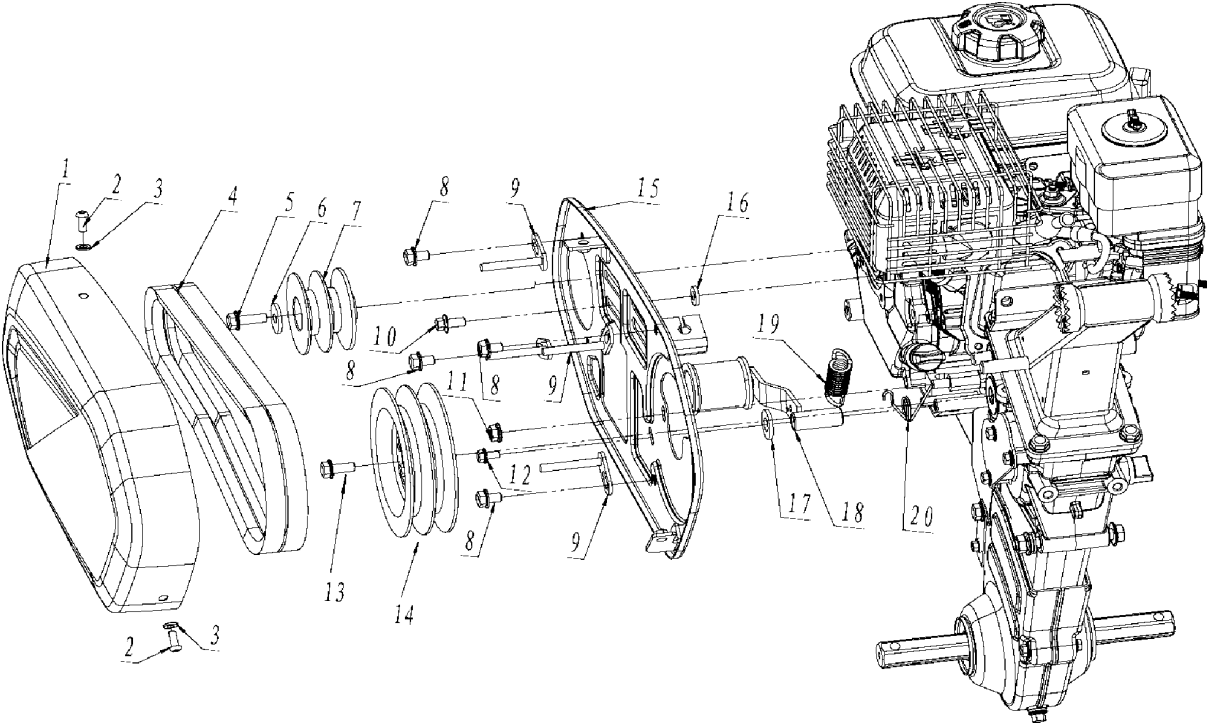

SPARE PARTS LIST

CULTIVATORS/TILLERS

TF 230, 967316701, 2015-02

Спр. №	Код	Описание	Замечание	КОЛ Наб.
1	587 95 34-01	BELT COVER		1
2	587 94 99-01	BOLT 0 16X32		2
3	587 93 69-01	Шайба		2
4	587 95 35-01	Ремень приводной 272К 14"		2
5	587 95 40-01	BOLT 0 16X32		1
6	587 98 14-01	Шайба		1
7	587 95 37-01	Шкив		1
8	588 08 97-01	BOLT 0 16X32		4
9	587 95 42-01	Привод дросселя		4
10	588 08 98-01	BOLT 0 16X32		1
11	587 93 73-01	Гайка		1
12	588 08 99-01	BOLT 0 16X32		1
13	587 93 70-01	BOLT 0 16X32		1
14	587 95 74-01	Шкив		1
15	587 98 15-01	BELT COVER		1
16	587 93 75-01	Шайба		1
17	588 09 00-01	Шайба		1
18	587 95 70-01	Шкив		1
19	587 95 72-01	Пружина		1
20	587 95 73-01	Пружина		1

CONTROLS

TF 230, 967316701, 2015-02

Спр. №	Код	Описание	Замечание	КОЛ Наб.
1	588 00 69-01	ARM		1
2	588 00 71-01	BOLT 0 16X32		1
3	588 00 72-01	Гайка		1
4	588 00 73-01	TIE ROD		1
5	588 00 74-01	Пружина		1
6	588 00 75-01	Пружина		1
7	588 00 76-01	CONTROL		1
8	588 00 77-01	BOLT 0 16X32		2
9	588 00 78-01	SCREW		1
10	588 01 69-01	Переходник		1
11	588 00 79-01	BOLT 0 16X32		1
12	588 01 70-01	Пластина		1
13	588 00 80-01	Шайба		1

Спр. №	Код	Описание	Замечание	КОЛ Наб.
1	588 00 20-01	КРЫШКА		1
2	588 00 21-01	Заглушка		1
3	588 00 22-01	Уплотнение		1
4	588 00 23-01	Заглушка		1
5	588 00 25-01	BOLT 0 16X32		1
6	588 00 18-01	SEAL		1
7	588 00 24-01	DIPSTICK		1
8	588 00 26-01	DIPSTICK		1
9	587 94 21-01	Игольчатый подшипник		1
10	588 00 27-01	Прокладка		1
11	588 00 28-01	Гаечка 250PS		2

CRANKCASE

TF 230, 967316701, 2015-02

Спр. №	Код	Описание	Замечание	КОЛ Наб.
1	588 00 08-01	Картер K950Ring		1
2	588 47 61-01	SEAL		1
3	588 00 10-01	ARM		1
4	588 00 11-01	KEEPER		1
5	588 00 12-01	Шайба		1
6	588 00 13-01	GOVERNOR		1
7	588 00 16-01	Игольчатый подшипник		1
8	588 00 15-01	Шайба		2
9	588 00 17-01	BOLT 0 16X32		2
10	588 00 18-01	SEAL		1