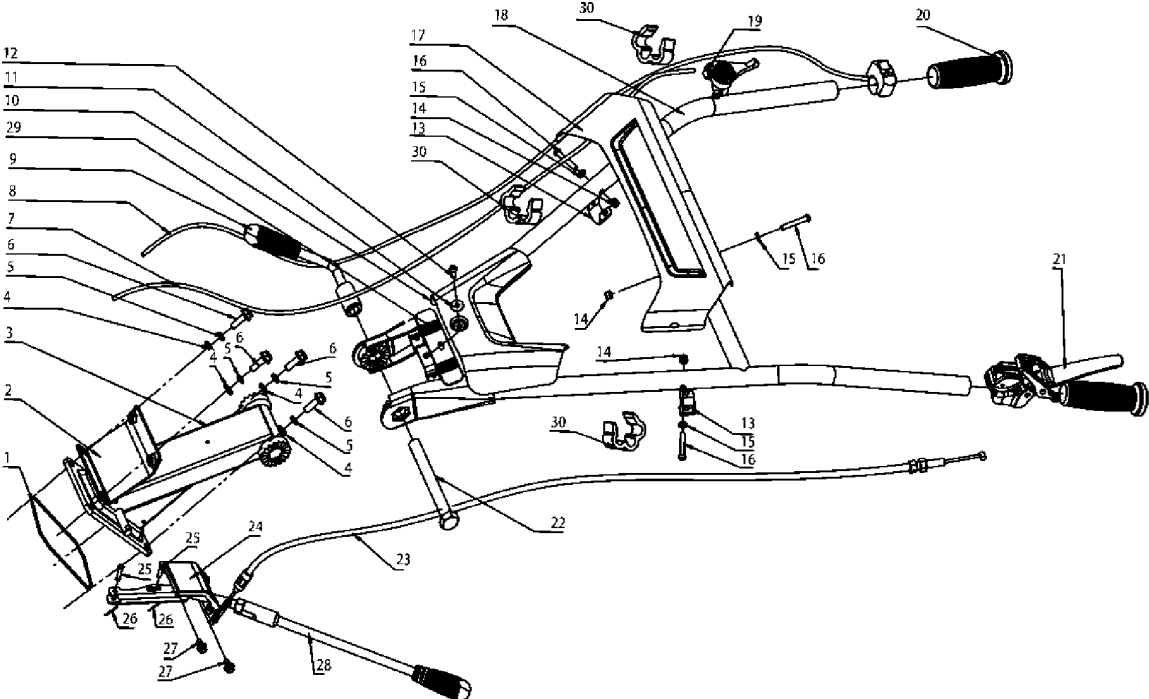

Спр. №	Код	Описание	Замечание	КОЛ Наб.
1	587 98 06-01	SEAL		1
2	587 94 57-01	SUPPORT PLATE		1
3	587 94 89-01	HANDLE BRACKET		1
4	587 94 90-01	Шайба		4
5	587 94 91-01	Шайба		4
6	587 95 40-01	BOLT 0 16X32		4
7	587 94 93-01	THROTTLE CABLE		1
8	587 94 94-01	Выключатель		1
9	587 94 96-01	KNOB		1
10	587 94 97-01	КРЫШКА		1
11	587 94 98-01	Шайба		1
12	587 94 99-01	BOLT 0 16X32		1
13	587 95 00-01	Опора		2
14	587 95 01-01	Гайка		3
15	587 93 69-01	Шайба		3
16	588 08 92-01	BOLT 0 16X32		3
17	587 95 05-01	КРЫШКА		1
18	587 95 06-01	Передняя ручка 371K		1
19	587 95 07-01	THROTTLE CONTROL		1
20	587 95 08-01	HANDLE GRIP		2
21	587 95 09-01	Сцепление		1
22	587 95 10-01	BOLT 0 16X32		1
23	587 95 11-01	Провод		1
24	587 95 12-01	INDICATOR		1
25	587 95 13-01	Гаечка 250PS		2
26	587 95 14-01	COTTER		2
27	587 95 15-01	BOLT 0 16X32		2
28	587 95 16-01	Привод дросселя		1
29	588 24 82-01	HOLDER		1
30	588 26 57-01	CLAMP		1