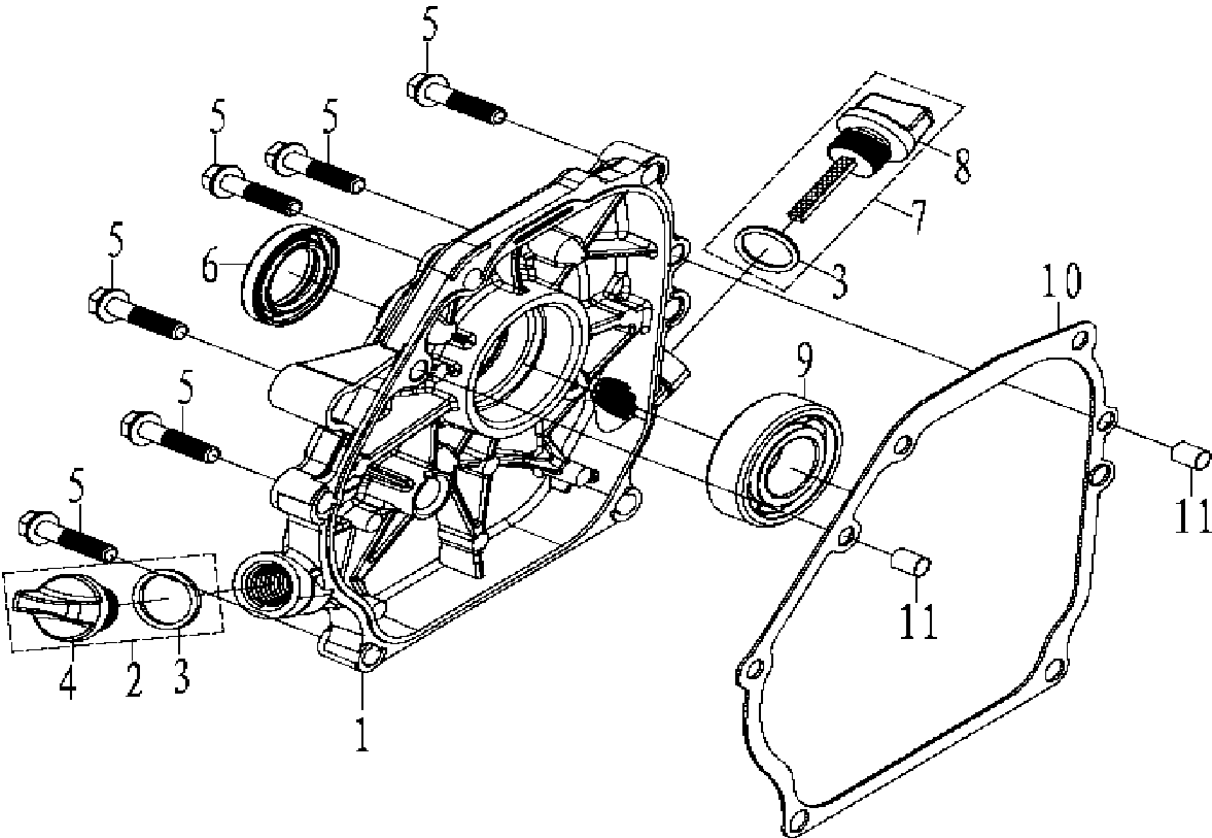

SPARE PARTS LIST

CULTIVATORS/TILLERS

TF 230, 967316701, 2015-02

Спр. №	Код	Описание	Замечание	КОЛ Наб.
1	587 95 34-01	BELT COVER		1
2	587 94 99-01	BOLT 0 16X32		2
3	587 93 69-01	Шайба		2
4	587 95 35-01	Ремень приводной 272К 14"		2
5	587 95 40-01	BOLT 0 16X32		1
6	587 98 14-01	Шайба		1
7	587 95 37-01	Шкив		1
8	588 08 97-01	BOLT 0 16X32		4
9	587 95 42-01	Привод дросселя		4
10	588 08 98-01	BOLT 0 16X32		1
11	587 93 73-01	Гайка		1
12	588 08 99-01	BOLT 0 16X32		1
13	587 93 70-01	BOLT 0 16X32		1
14	587 95 74-01	Шкив		1
15	587 98 15-01	BELT COVER		1
16	587 93 75-01	Шайба		1
17	588 09 00-01	Шайба		1
18	587 95 70-01	Шкив		1
19	587 95 72-01	Пружина		1
20	587 95 73-01	Пружина		1

CONTROLS

TF 230, 967316701, 2015-02

Спр. №	Код	Описание	Замечание	КОЛ Наб.
1	588 00 69-01	ARM		1
2	588 00 71-01	BOLT 0 16X32		1
3	588 00 72-01	Гайка		1
4	588 00 73-01	TIE ROD		1
5	588 00 74-01	Пружина		1
6	588 00 75-01	Пружина		1
7	588 00 76-01	CONTROL		1
8	588 00 77-01	BOLT 0 16X32		2
9	588 00 78-01	SCREW		1
10	588 01 69-01	Переходник		1
11	588 00 79-01	BOLT 0 16X32		1
12	588 01 70-01	Пластина		1
13	588 00 80-01	Шайба		1

Спр. №	Код	Описание	Замечание	КОЛ Наб.
1	588 00 20-01	КРЫШКА		1
2	588 00 21-01	Заглушка		1
3	588 00 22-01	Уплотнение		1
4	588 00 23-01	Заглушка		1
5	588 00 25-01	BOLT 0 16X32		1
6	588 00 18-01	SEAL		1
7	588 00 24-01	DIPSTICK		1
8	588 00 26-01	DIPSTICK		1
9	587 94 21-01	Игольчатый подшипник		1
10	588 00 27-01	Прокладка		1
11	588 00 28-01	Гаечка 250PS		2

CRANKCASE

TF 230, 967316701, 2015-02

Спр. №	Код	Описание	Замечание	КОЛ Наб.
1	588 00 08-01	Картер K950Ring		1
2	588 47 61-01	SEAL		1
3	588 00 10-01	ARM		1
4	588 00 11-01	KEEPER		1
5	588 00 12-01	Шайба		1
6	588 00 13-01	GOVERNOR		1
7	588 00 16-01	Игольчатый подшипник		1
8	588 00 15-01	Шайба		2
9	588 00 17-01	BOLT 0 16X32		2
10	588 00 18-01	SEAL		1