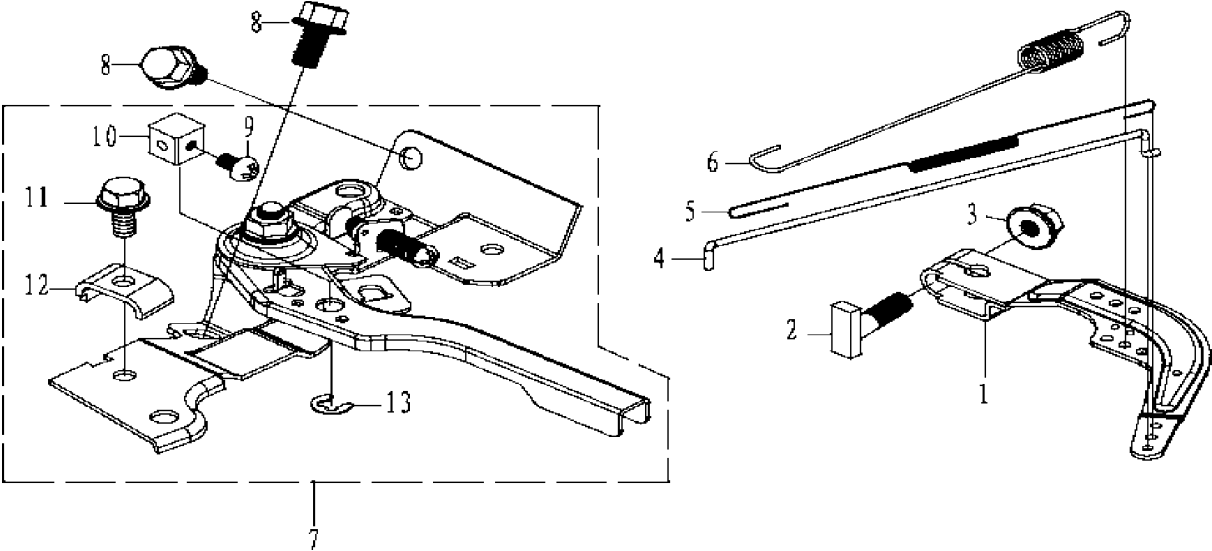

SPARE PARTS LIST

CULTIVATORS/TILLERS

TF 230, 967316701, 2015-02

Спр. №	Код	Описание	Замечание	КОЛ Наб.
1	587 95 34-01	BELT COVER		1
2	587 94 99-01	BOLT 0 16X32		2
3	587 93 69-01	Шайба		2
4	587 95 35-01	Ремень приводной 272К 14"		2
5	587 95 40-01	BOLT 0 16X32		1
6	587 98 14-01	Шайба		1
7	587 95 37-01	Шкив		1
8	588 08 97-01	BOLT 0 16X32		4
9	587 95 42-01	Привод дросселя		4
10	588 08 98-01	BOLT 0 16X32		1
11	587 93 73-01	Гайка		1
12	588 08 99-01	BOLT 0 16X32		1
13	587 93 70-01	BOLT 0 16X32		1
14	587 95 74-01	Шкив		1
15	587 98 15-01	BELT COVER		1
16	587 93 75-01	Шайба		1
17	588 09 00-01	Шайба		1
18	587 95 70-01	Шкив		1
19	587 95 72-01	Пружина		1
20	587 95 73-01	Пружина		1

CONTROLS

TF 230, 967316701, 2015-02

Спр. №	Код	Описание	Замечание	КОЛ Наб.
1	588 00 69-01	ARM		1
2	588 00 71-01	BOLT 0 16X32		1
3	588 00 72-01	Гайка		1
4	588 00 73-01	TIE ROD		1
5	588 00 74-01	Пружина		1
6	588 00 75-01	Пружина		1
7	588 00 76-01	CONTROL		1
8	588 00 77-01	BOLT 0 16X32		2
9	588 00 78-01	SCREW		1
10	588 01 69-01	Переходник		1
11	588 00 79-01	BOLT 0 16X32		1
12	588 01 70-01	Пластина		1
13	588 00 80-01	Шайба		1

Спр. №	Код	Описание	Замечание	КОЛ Наб.
1	588 00 20-01	КРЫШКА		1
2	588 00 21-01	Заглушка		1
3	588 00 22-01	Уплотнение		1
4	588 00 23-01	Заглушка		1
5	588 00 25-01	BOLT 0 16X32		1
6	588 00 18-01	SEAL		1
7	588 00 24-01	DIPSTICK		1
8	588 00 26-01	DIPSTICK		1
9	587 94 21-01	Игольчатый подшипник		1
10	588 00 27-01	Прокладка		1
11	588 00 28-01	Гаечка 250PS		2