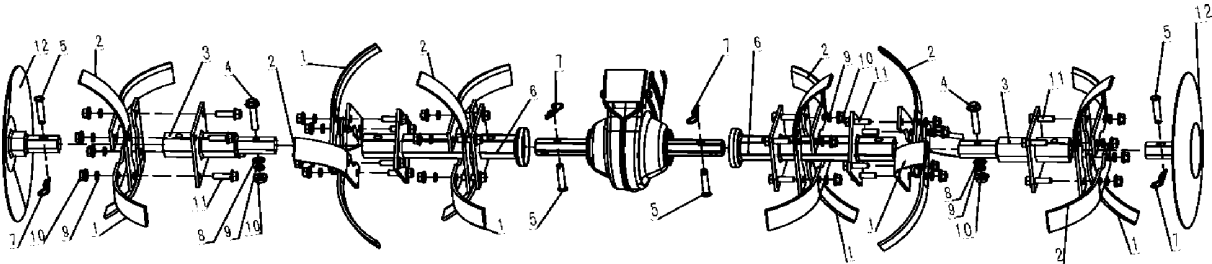

Спр. №	Код	Описание	Замечание	КОЛ Наб.
1	588 00 20-01	КРЫШКА		1
2	588 00 21-01	Заглушка		1
3	588 00 22-01	Уплотнение		1
4	588 00 23-01	Заглушка		1
5	588 00 25-01	BOLT 0 16X32		1
6	588 00 18-01	SEAL		1
7	588 00 24-01	DIPSTICK		1
8	588 00 26-01	DIPSTICK		1
9	587 94 21-01	Игольчатый подшипник		1
10	588 00 27-01	Прокладка		1
11	588 00 28-01	Гаечка 250PS		2

CRANKCASE

TF 230, 967316701, 2015-02

Спр. №	Код	Описание	Замечание	КОЛ Наб.
1	588 00 08-01	Картер K950Ring		1
2	588 47 61-01	SEAL		1
3	588 00 10-01	ARM		1
4	588 00 11-01	KEEPER		1
5	588 00 12-01	Шайба		1
6	588 00 13-01	GOVERNOR		1
7	588 00 16-01	Игольчатый подшипник		1
8	588 00 15-01	Шайба		2
9	588 00 17-01	BOLT 0 16X32		2
10	588 00 18-01	SEAL		1

CRANKSHAFT

TF 230, 967316701, 2015-02

Спр. №	Код	Описание	Замечание	КОЛ Наб.
1	588 00 29-01	Коленвал		1
2	588 00 30-01	Шпонка маленькая 250PS		1
3	588 00 31-01	Коленвал		1
4	588 00 32-01	Шатун 225H		1
5	588 00 33-01	Поршень		1
6	588 00 34-01	CLAMP		2
7	588 00 35-01	PISTON PIN		1
8	588 00 36-01	Кольцо поршневое		1
9	588 00 37-01	FILM		1
10	588 00 38-01	BUSH		1
11	588 00 39-01	Резиновое кольцо		1
12	588 00 40-01	Резиновое кольцо		1

CYLINDER

TF 230, 967316701, 2015-02

Спр. №	Код	Описание	Замечание	КОЛ Наб.
1	587 99 93-01	КРЫШКА		1
2	587 99 94-01	BOLT 0 16X32		4
3	587 99 95-01	Прокладка		1
4	587 99 96-01	BOLT 0 16X32		4
5	587 99 97-01	Свеча зажигания NGKBP7A		1
6	587 99 98-01	BOLT 0 16X32		1
7	587 99 99-01	BOLT 0 16X32		1
8	588 00 00-01	Цилиндр		1
9	588 00 01-01	Вентиль		1
10	588 00 02-01	Вентиль		1
11	588 00 03-01	Направляющая		1
12	588 00 04-01	Направляющая		1
13	588 00 05-01	CLAMP		2
14	588 00 06-01	Прокладка		1
15	588 00 07-01	Гаечка 250PS		2
16	588 47 60-01	Переходник		1