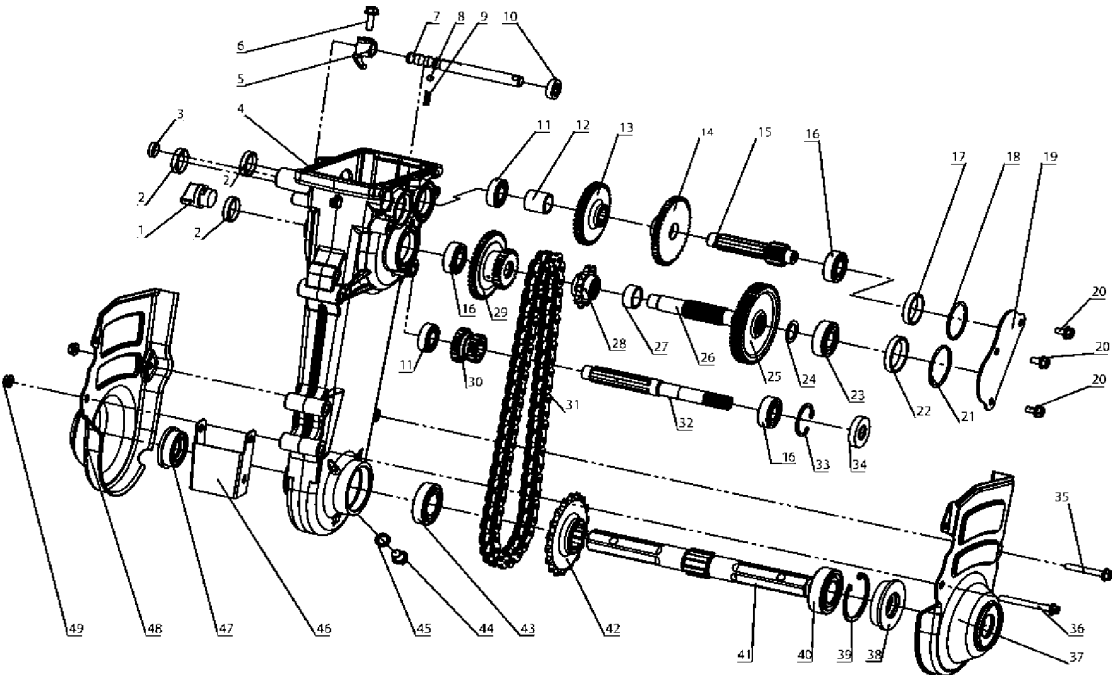

GEAR BOX

TF 230, 967316701, 2015-02

Спр. №	Код	Описание	Замечание	КОЛ Наб.
1	587 94 31-01	OIL PLUG		1
2	587 94 30-01	OIL PLUG		3
3	587 94 29-01	OIL PLUG		1
4	587 97 90-01	GEARBOX		1
5	587 94 05-01	FORK		1
6	587 97 91-01	BOLT 0 16X32		1
7	587 97 92-01	Тяга		1
8	587 97 93-01	BALL		1
9	587 94 52-01	Пружина		1
10	587 94 33-01	SEAL		1
11	587 93 95-01	Игольчатый подшипник		2
12	587 93 99-01	BUSH		1
13	587 94 00-01	Редуктор 343R 345Rx		1
14	587 94 01-01	Редуктор 343R 345Rx		1
15	587 93 98-01	Тяга		1
16	587 94 02-01	Игольчатый подшипник		3
17	587 94 36-01	BUSH		1
18	587 94 39-01	Сальник		1
19	587 94 43-01	HOUSING		1
20	587 97 94-01	BOLT 0 16X32		3
21	587 94 40-01	Сальник		1
22	587 94 37-01	BUSH		1
23	587 94 17-01	Игольчатый подшипник		1
24	587 94 14-01	Пластина		1
25	587 94 13-01	Редуктор 343R 345Rx		1
26	587 94 07-01	Тяга		1
27	587 94 11-01	BUSH		1
28	587 94 10-01	SPROCKET		1
29	587 94 09-01	Редуктор 343R 345Rx		1
30	587 93 97-01	Редуктор 343R 345Rx		1
31	587 97 95-01	Цепь		1
32	587 93 96-01	Тяга		1
33	587 97 96-01	Шайба		1
34	587 94 35-01	SEAL		1
35	587 97 97-01	BOLT 0 16X32		1
36	587 97 98-01	BOLT 0 16X32		1
37	587 97 99-01	КРЫШКА		1
38	587 94 25-01	SEAL		1
39	587 94 28-01	Сальник		1
40	587 94 21-01	Игольчатый подшипник		1
41	587 98 00-01	Тяга		1
42	587 94 20-01	SPROCKET		1
43	587 94 18-01	Игольчатый подшипник		1
44	587 98 01-01	BOLT 0 16X32		1
45	587 98 02-01	Шайба		1
46	587 98 03-01	КРЫШКА		1
47	587 94 24-01	SEAL		1
48	587 98 04-01	КРЫШКА		1
49	587 98 05-01	Гайка		2