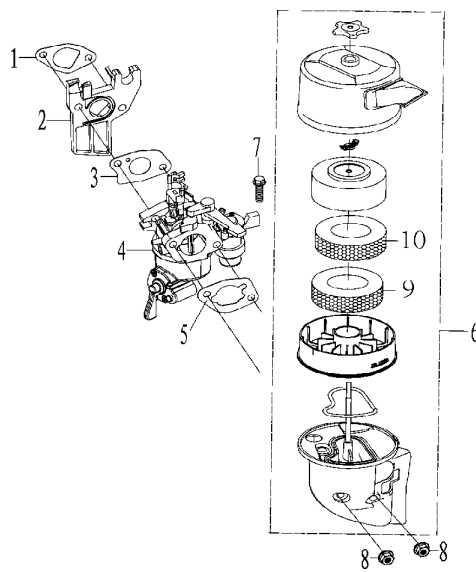

Intake System

Ref.	Part No	Discription	QTY	Ref.	Part No	Discription	QTY
1	588 00 63-01	Air Intake Washer	1	6	588 00 67-01	Air Cleaner Assy	1
2	588 00 64-01	Insulator	1	7	588 00 68-01	Bolt Gb/T5789/M6*22	1
3	588 01 68-01	Gasket,Carburetor	1	8	588 00 70-01	Nut Gb/T6177/M6	2
4	588 00 65-01	Carburetor	1	9	5011601-01	Thick Element	1
5	588 00 66-01	Gasket,Air Cleaner	1	10	5011613-01	Thin Element	1