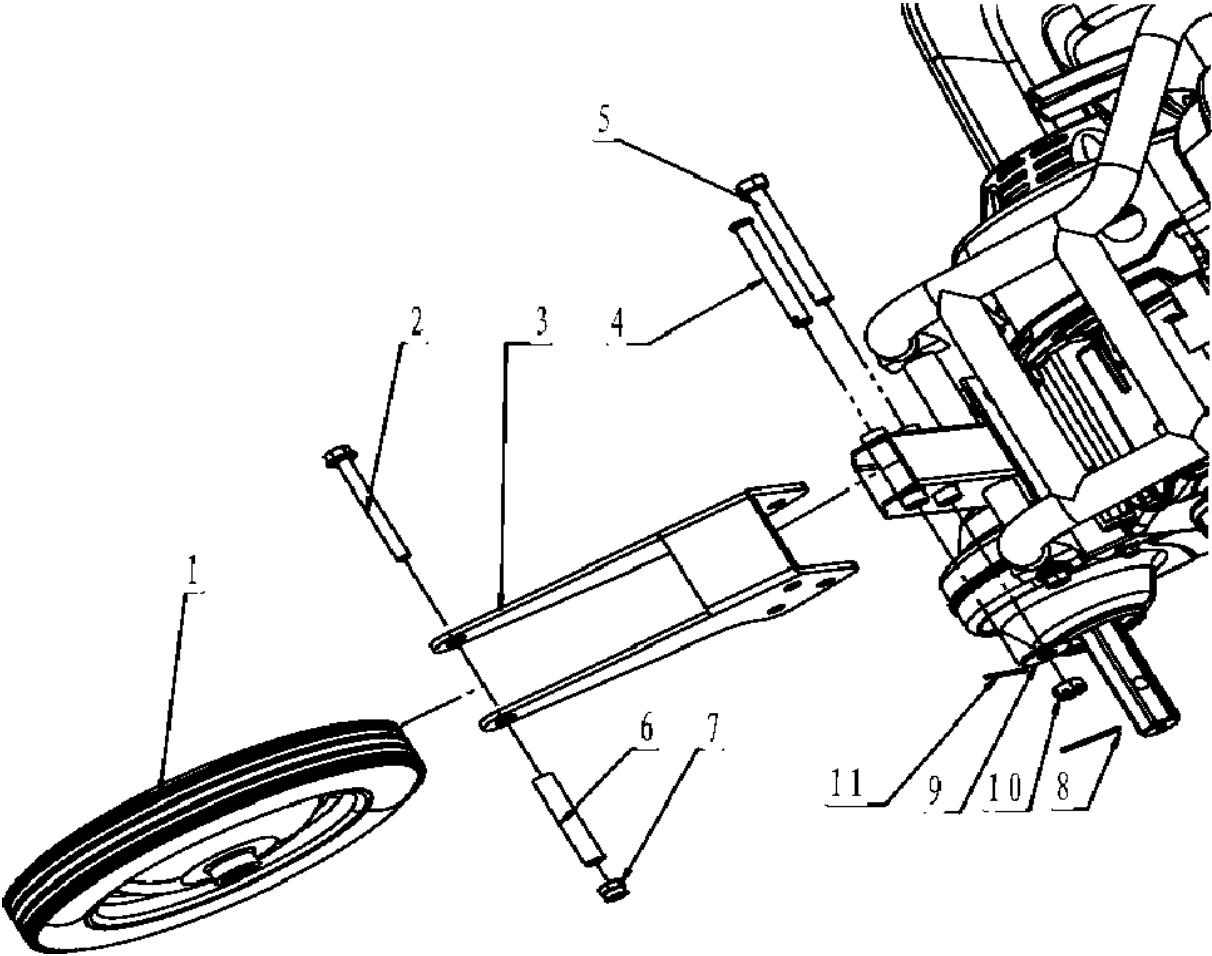

WHEELS & TIRES

TF 230, 967316701, 2015-02

Спр. №	Код	Описание	Замечание	КОЛ Наб.
1	587 98 20-01	SUPPORT WHEEL		1
2	587 98 21-01	BOLT 0 16X32		1
3	587 98 22-01	DS50 GYROX2		1
4	587 98 23-01	Гаечка 250PS		1
5	587 98 24-01	BOLT 0 16X32		1
6	587 98 25-01	AXLE		1
7	587 93 74-01	Гайка		1
8	587 98 28-01	COTTER		1
9	587 98 29-01	Шайба		1
10	587 98 52-01	Гайка		1
11	587 98 10-01	CLAMP		1