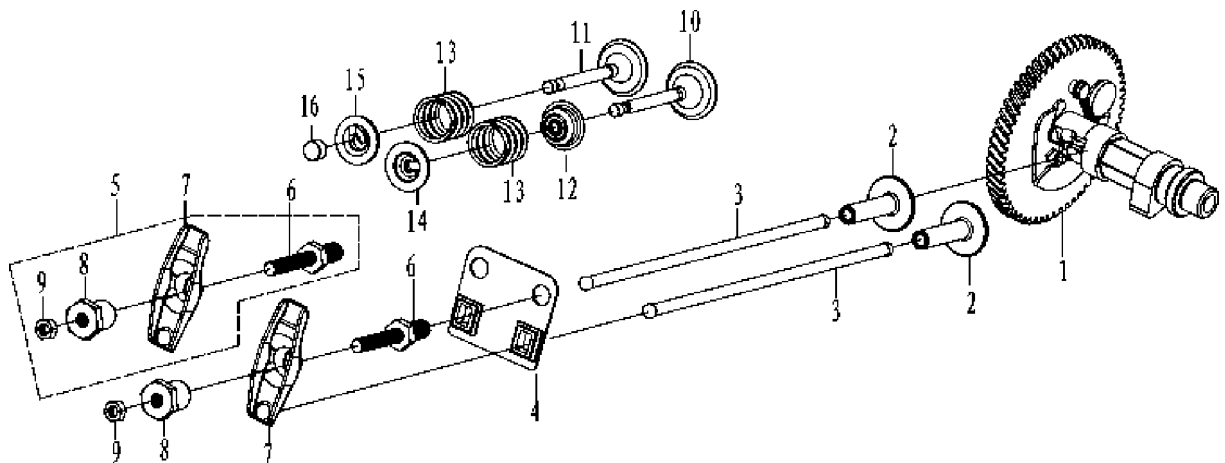

VALVES

TF 230, 967316701, 2015-02

Спр. №	Код	Описание	Замечание	КОЛ Наб.
1	588 00 41-01	CAMSHAFT		1
2	588 00 42-01	ARM		2
3	588 00 43-01	ROD		2
4	588 00 44-01	Пластина		1
5	588 00 45-01	ARM		2
6	588 00 46-01	BOLT 0 16X32		2
7	588 00 47-01	ARM		2
8	588 00 48-01	Гайка		2
9	588 00 50-01	Гайка		2
10	588 00 51-01	CONNECTION		1
11	588 00 52-01	EXHAUST		1
12	588 00 53-01	SEAL		1
13	588 00 54-01	Пружина		2
14	588 00 55-01	Пружина		1
15	588 00 56-01	Пружина		1
16	588 00 57-01	Винт		1