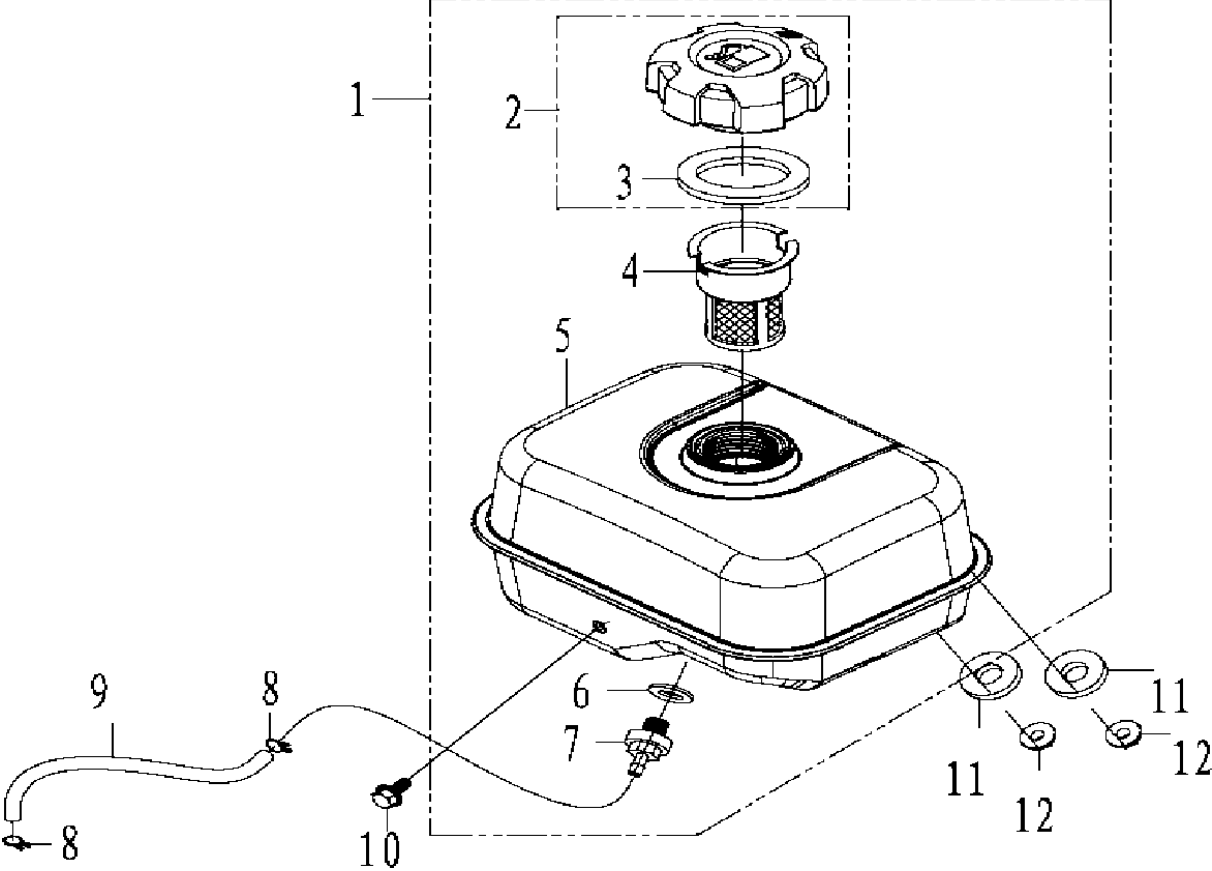

CYLINDER

TF 230, 967316701, 2015-02

Спр. №	Код	Описание	Замечание	КОЛ Наб.
1	587 99 93-01	КРЫШКА		1
2	587 99 94-01	BOLT 0 16X32		4
3	587 99 95-01	Прокладка		1
4	587 99 96-01	BOLT 0 16X32		4
5	587 99 97-01	Свеча зажигания NGKBP7A		1
6	587 99 98-01	BOLT 0 16X32		1
7	587 99 99-01	BOLT 0 16X32		1
8	588 00 00-01	Цилиндр		1
9	588 00 01-01	Вентиль		1
10	588 00 02-01	Вентиль		1
11	588 00 03-01	Направляющая		1
12	588 00 04-01	Направляющая		1
13	588 00 05-01	CLAMP		2
14	588 00 06-01	Прокладка		1
15	588 00 07-01	Гаечка 250PS		2
16	588 47 60-01	Переходник		1