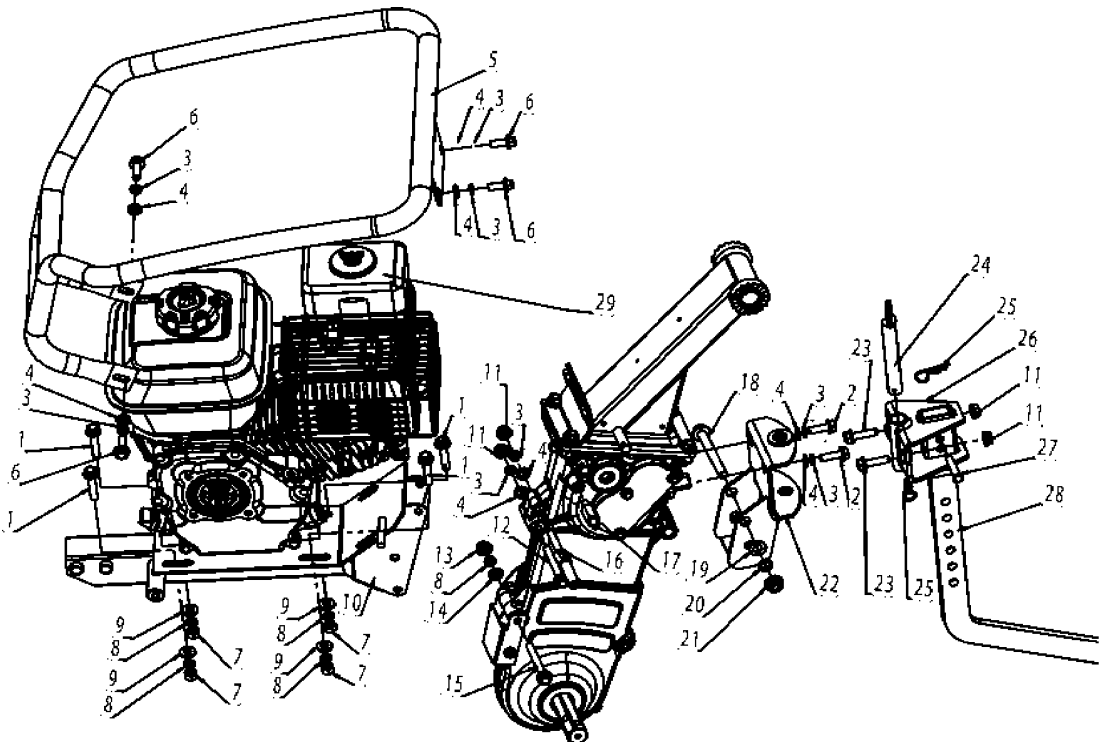

Спр. №	Код	Описание	Замечание	КОЛ Наб.
1	587 93 71-01	BOLT 0 16X32		4
2	587 93 67-01	BOLT 0 16X32		2
3	589 01 72-01	Шайба		8
4	589 01 73-01	Шайба		8
5	587 98 07-01	ABSORBER		1
6	588 08 93-01	BOLT 0 16X32		4
7	587 93 74-01	Гайка		4
8	587 94 91-01	Шайба		5
9	587 93 75-01	Шайба		4
10	587 98 08-01	ENGINE PLATE		1
11	589 01 74-01	Гайка		4
12	587 93 72-01	BOLT 0 16X32		1
13	587 93 73-01	Гайка		1
14	587 94 90-01	Шайба		1
15	588 08 94-01	BOLT 0 16X32		1
16	587 95 17-01	AXLE		1
17	587 95 19-01	BOLT 0 16X32		4
18	587 95 21-01	BOLT 0 16X32		1
19	587 93 68-01	Шайба		1
20	587 98 29-01	Шайба		1
21	588 08 95-01	Гайка		1
22	587 98 09-01	Пластина		1
23	588 08 96-01	BOLT 0 16X32		2
24	587 95 25-01	Гаечка 250PS		1
25	587 98 10-01	CLAMP		2
26	587 98 11-01	Соединительная деталь		1
27	587 98 56-01	Гаечка 250PS		1
28	587 98 12-01	ЦЕПЬ ДЛЯ ХАРВЕТЕРА		1
29	587 98 13-01	Продукция		1