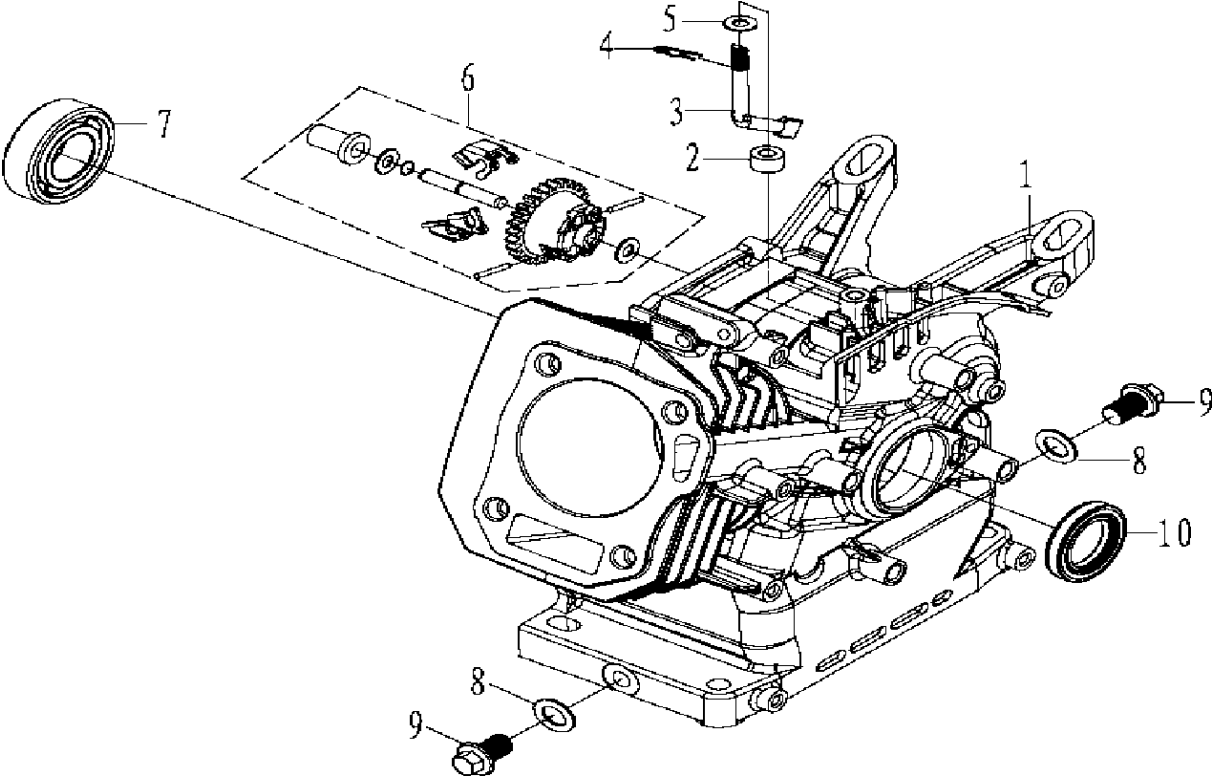

SPARE PARTS LIST

CULTIVATORS/TILLERS

TF 230, 967316701, 2015-02

Спр. №	Код	Описание	Замечание	КОЛ Наб.
1	587 95 34-01	BELT COVER		1
2	587 94 99-01	BOLT 0 16X32		2
3	587 93 69-01	Шайба		2
4	587 95 35-01	Ремень приводной 272К 14"		2
5	587 95 40-01	BOLT 0 16X32		1
6	587 98 14-01	Шайба		1
7	587 95 37-01	Шкив		1
8	588 08 97-01	BOLT 0 16X32		4
9	587 95 42-01	Привод дросселя		4
10	588 08 98-01	BOLT 0 16X32		1
11	587 93 73-01	Гайка		1
12	588 08 99-01	BOLT 0 16X32		1
13	587 93 70-01	BOLT 0 16X32		1
14	587 95 74-01	Шкив		1
15	587 98 15-01	BELT COVER		1
16	587 93 75-01	Шайба		1
17	588 09 00-01	Шайба		1
18	587 95 70-01	Шкив		1
19	587 95 72-01	Пружина		1
20	587 95 73-01	Пружина		1

CONTROLS

TF 230, 967316701, 2015-02

Спр. №	Код	Описание	Замечание	КОЛ Наб.
1	588 00 69-01	ARM		1
2	588 00 71-01	BOLT 0 16X32		1
3	588 00 72-01	Гайка		1
4	588 00 73-01	TIE ROD		1
5	588 00 74-01	Пружина		1
6	588 00 75-01	Пружина		1
7	588 00 76-01	CONTROL		1
8	588 00 77-01	BOLT 0 16X32		2
9	588 00 78-01	SCREW		1
10	588 01 69-01	Переходник		1
11	588 00 79-01	BOLT 0 16X32		1
12	588 01 70-01	Пластина		1
13	588 00 80-01	Шайба		1

Спр. №	Код	Описание	Замечание	КОЛ Наб.
1	588 00 20-01	КРЫШКА		1
2	588 00 21-01	Заглушка		1
3	588 00 22-01	Уплотнение		1
4	588 00 23-01	Заглушка		1
5	588 00 25-01	BOLT 0 16X32		1
6	588 00 18-01	SEAL		1
7	588 00 24-01	DIPSTICK		1
8	588 00 26-01	DIPSTICK		1
9	587 94 21-01	Игольчатый подшипник		1
10	588 00 27-01	Прокладка		1
11	588 00 28-01	Гаечка 250PS		2

CRANKCASE

TF 230, 967316701, 2015-02

Спр. №	Код	Описание	Замечание	КОЛ Наб.
1	588 00 08-01	Картер K950Ring		1
2	588 47 61-01	SEAL		1
3	588 00 10-01	ARM		1
4	588 00 11-01	KEEPER		1
5	588 00 12-01	Шайба		1
6	588 00 13-01	GOVERNOR		1
7	588 00 16-01	Игольчатый подшипник		1
8	588 00 15-01	Шайба		2
9	588 00 17-01	BOLT 0 16X32		2
10	588 00 18-01	SEAL		1