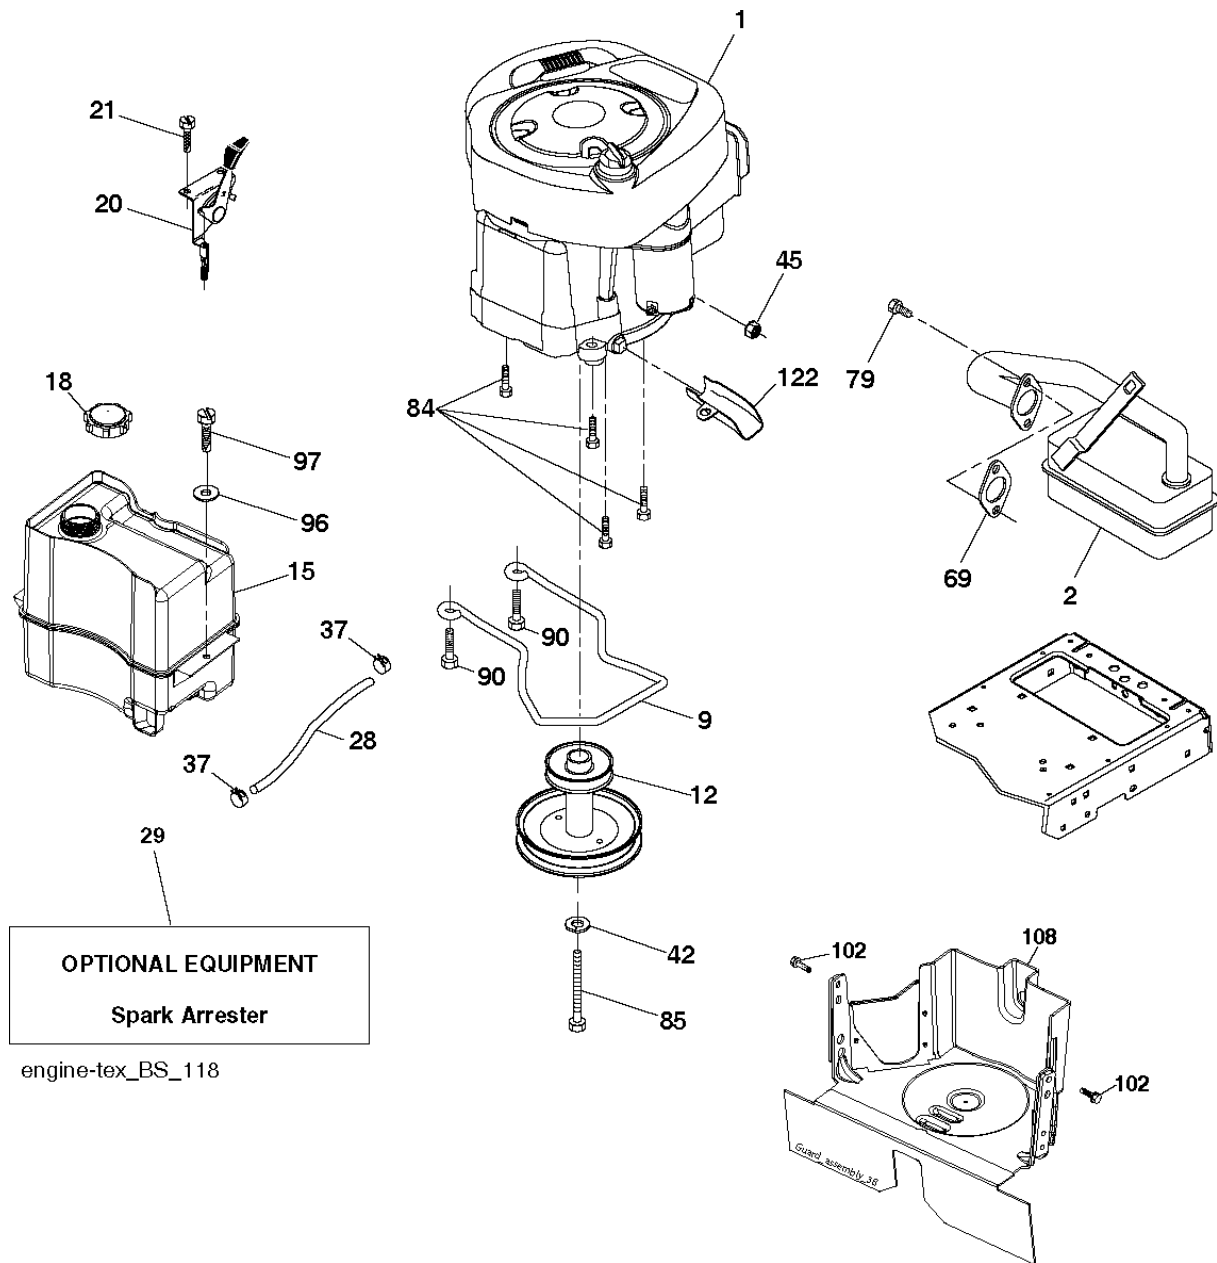

OPTIONAL EQUIPMENT
Spark Arrester

engine-tex_BS_118

ENGINE

TC 38, 96051013901, 2015-09

Спр. №	Код	Описание	Замечание	КОЛ Наб.
1	000 00 00-00	W/O DESCRIPTION	B&S MODEL 21R707-0118-B1 (579690101)	1
2	532 17 97-58	Глушитель		1
9	501 83 26-01	KEEPER		1
12	532 40 54-71	Шкив		1
15	581 28 99-01	Бак		1
18	532 43 02-20	CAP		1
20	532 18 38-97	CONTROL		1
21	532 41 63-58	SCREW		1
28	532 13 70-40	Шланг		1
29	532 13 71-80	SPARK ARRESTER KIT		1
37	532 12 34-87	Грузик топливного фильтра		1
42	810 04 07-00	Шайба		1
45	873 51 04-00	Гайка		1
69	532 16 52-91	Прокладка		1
79	532 19 23-34	SCREW		1
84	817 06 06-20	SCREW		1
85	532 17 39-37	BOLT 0 16X32		1
90	817 00 06-16	SCREW		1
96	819 09 14-16	Шайба		1
97	817 67 04-12	SCREW		1
102	817 06 05-16	SCREW		1
108	587 17 95-02	КРЫШКА		1
122	532 42 19-22	EXTENSION PIPE		1