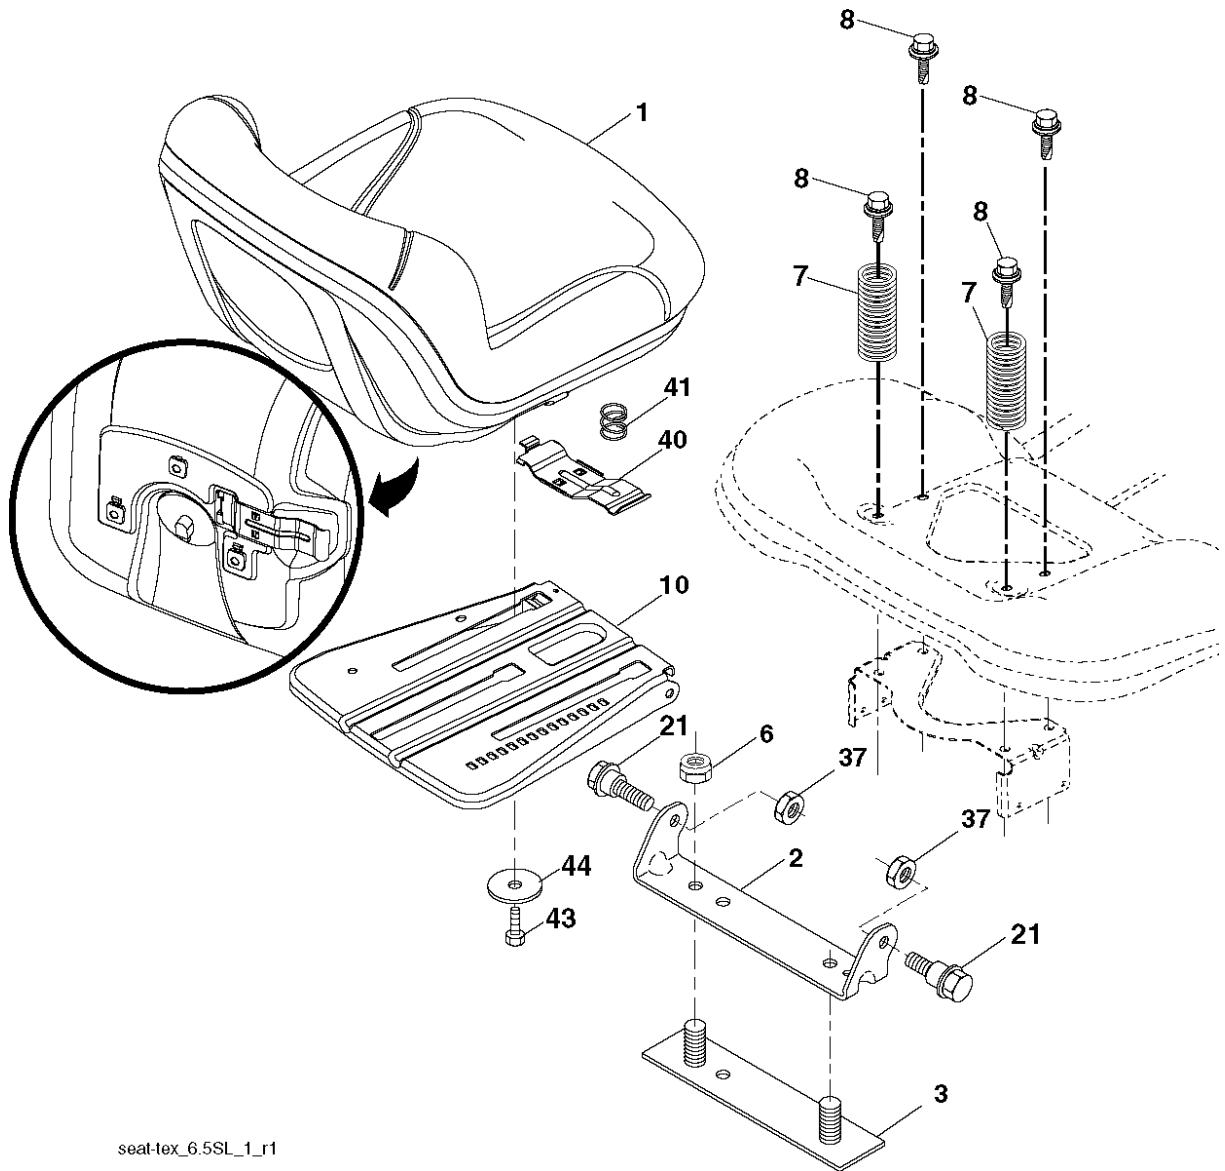

Спр. №	Код	Описание	Замечание	КОЛ Наб.
1	532 43 97-09	SEAT		1
2	532 18 01-66	Кронштейн		1
3	532 14 06-75	STRAP		1
6	873 80 06-00	Гайка		1
7	532 12 41-81	Пружина		1
8	532 17 18-77	BOLT 0 16X32		1
10	532 19 69-77	Пластина		1
21	587 90 78-01	BOLT 0 16X32		1
37	873 80 05-00	LOCK NUT		1
40	532 19 76-61	Передняя ручка 371K		1
41	532 19 82-00	Пружина		1
43	874 76 06-12	BOLT 0 16X32		1
44	819 13 38-12	Шайба		1