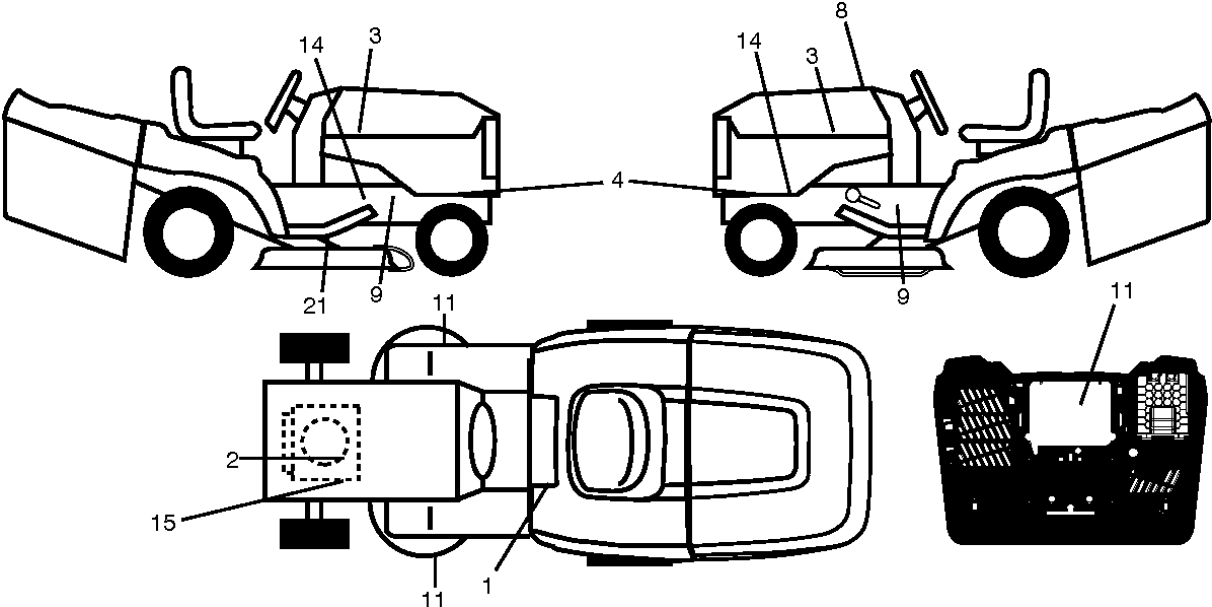

Спр. №	Код	Описание	Замечание	КОЛ Наб.
1	581 57 83-01	Наклейка		1
2	581 57 97-01	Наклейка		1
3	581 62 73-01	Наклейка		1
4	588 97 78-01	Наклейка		1
8	587 02 74-01	Наклейка		1
9	581 57 98-01	Наклейка		1
11	581 57 91-01	Наклейка		1
14	581 57 96-01	Наклейка		1
15	532 43 74-10	Наклейка		1
21	532 44 11-89	Наклейка		1
--	532 44 27-44	Наклейка		1
--	532 44 32-61	Наклейка		1
--	532 44 18-02	PAD		1
--	532 44 14-09	PAD		1