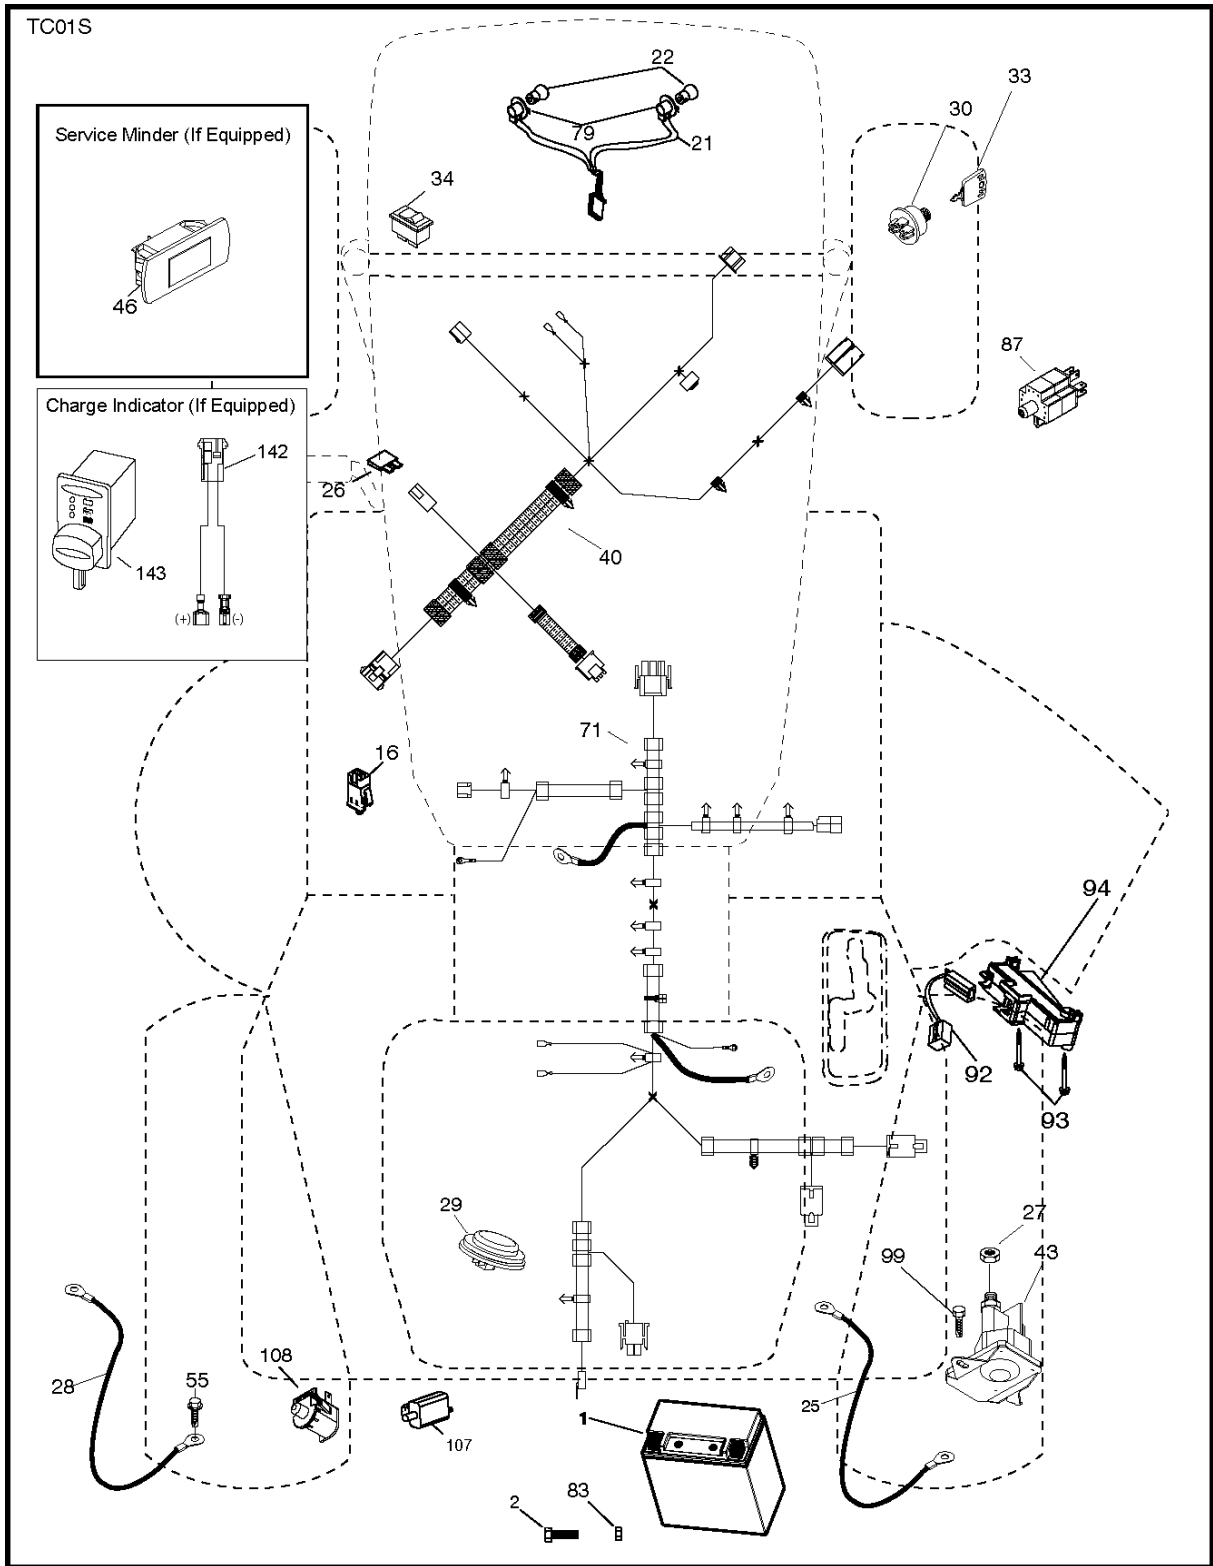

Спр. №	Код	Описание	Замечание	КОЛ Наб.
1	532 43 71-57	BATTERY		1
2	532 44 09-23	SCREW		1
16	532 17 61-38	SWITCH INTERLOCK		1
21	532 40 02-52	Провод		1
22	532 00 41-52	BULB		1
25	581 48 98-01	Провод		1
26	532 17 51-58	FUSE 12 A SAWMILL		1
27	873 51 04-00	Гайка		1
28	581 48 98-02	Провод		1
29	532 40 15-45	MICRO SWITCH		1
30	532 19 33-50	IGNITION MODULE		1
33	532 41 19-35	KEY		1
34	532 11 07-12	MICRO SWITCH		1
40	532 42 10-02	ПОДВЕСКА КУСТОРЕЗА R		1
43	532 19 25-07	SOLENOID, KIT		1
55	817 06 05-12	SCREW		1
71	585 84 97-01	ПОДВЕСКА КУСТОРЕЗА R		1
79	532 17 52-42	HOLDER		1
83	532 43 67-74	Гайка		1
87	532 42 10-60	MICRO SWITCH		1
92	532 19 66-15	CABLE ASSY 2035		1
93	532 19 25-40	SCREW		1
94	532 19 18-34	MODULE.REVERSE.ROS		1
99	817 06 05-12	SCREW		1
107	532 18 03-79	SWITCH FBI		1
108	532 42 10-62	MICRO SWITCH		1
142	583 85 78-01	ПОДВЕСКА КУСТОРЕЗА R		1
143	532 44 80-59	ПОДВЕСКА КУСТОРЕЗА R		1