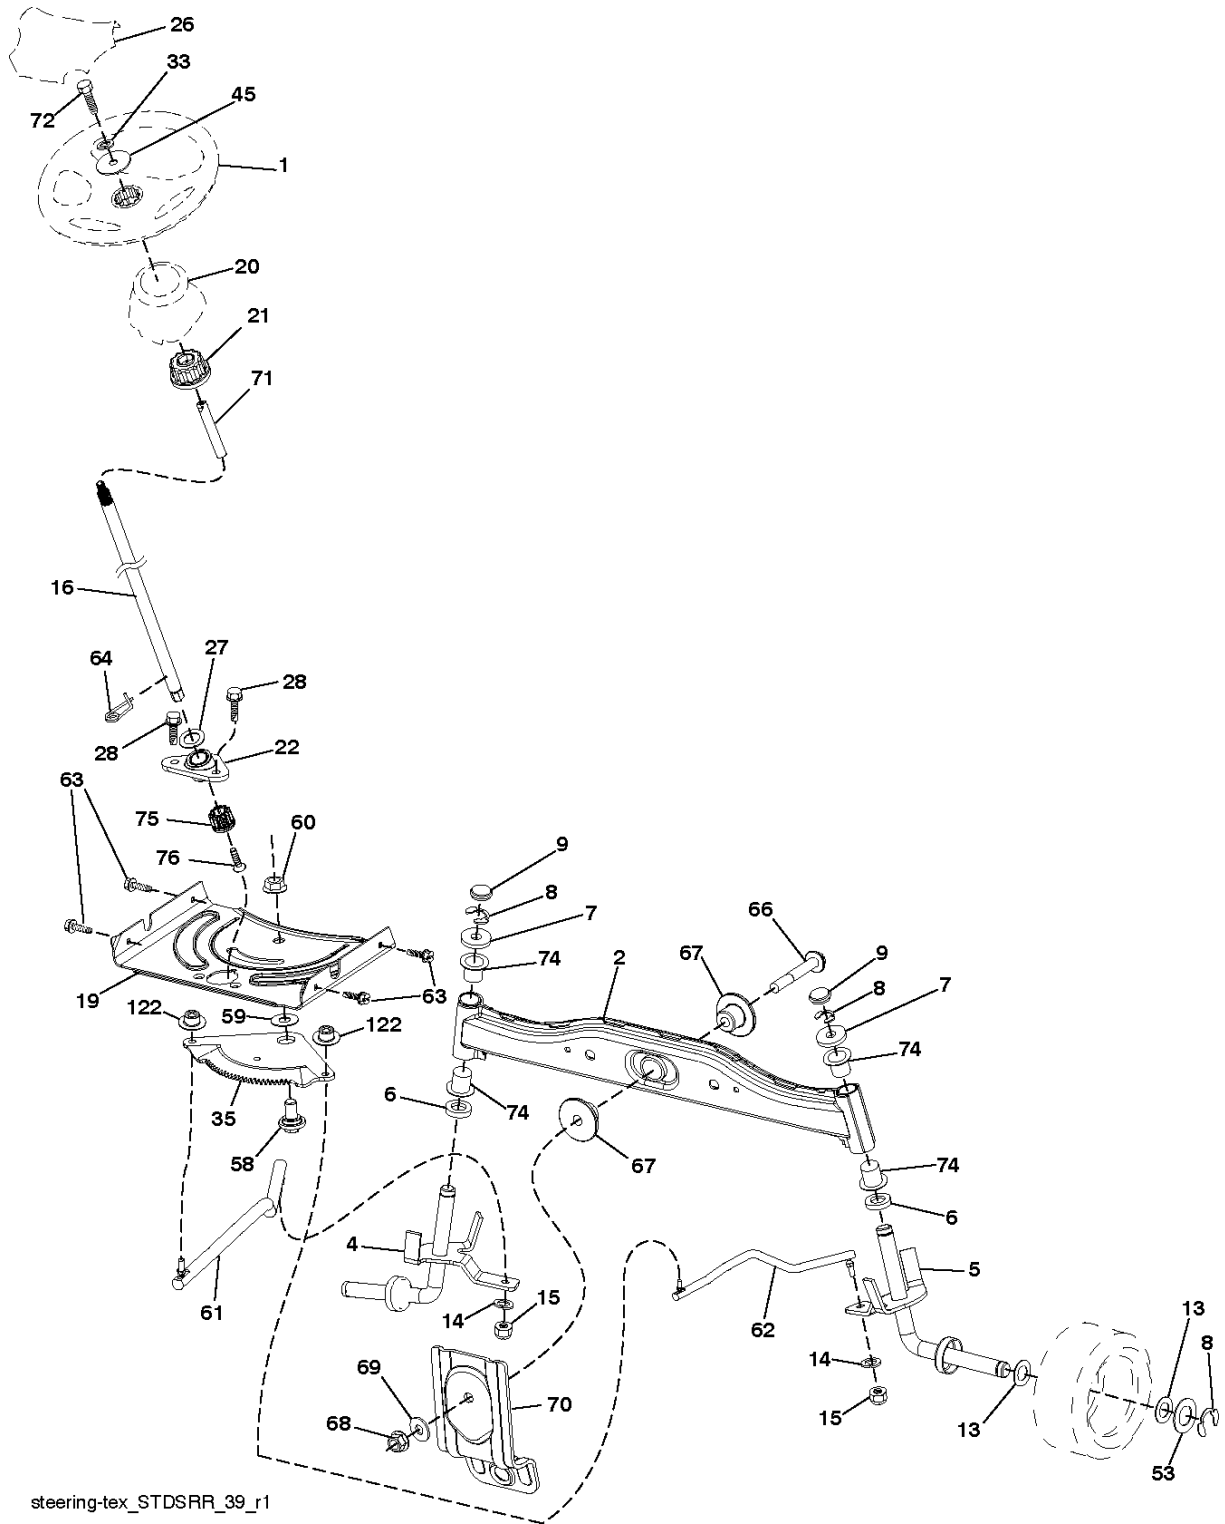

steering-tex_STDSRR_39_r1

Спр. №	Код	Описание	Замечание	КОЛ Наб.
1	532 43 99-97	STEERING-WHEEL		1
2	532 41 81-68	AXLE		1
4	532 40 30-87	SHAFT CPL		1
5	532 40 30-88	SHAFT CPL		1
6	532 12 49-31	Шайба		1
7	532 12 17-48	Шайба		1
8	812 00 00-29	RETAINER RING		1
9	532 12 12-32	CAP		1
13	532 12 17-49	Шайба		1
14	810 04 06-00	Шайба		1
15	873 54 06-00	Гайка		1
16	585 86 92-02	Тяга		1
19	532 19 47-29	Пластина		1
20	532 44 14-25	КРЫШКА		1
21	532 18 67-37	АДАПТЕР ДЛЯ КАНИС."АСПЕН"		1
22	585 02 98-02	Игольчатый подшипник		1
26	532 43 97-43	CAP		1
27	819 21 16-16	Шайба		1
28	817 00 06-12	SCREW		1
33	810 04 05-00	Шайба		1
35	532 19 47-32	Пластина		1
45	819 11 38-12	Шайба		1
53	532 18 89-67	Шайба		1
58	532 19 47-47	BOLT 0 16X32		1
59	532 19 47-48	Шайба		1
60	873 97 10-00	Гайка		1
61	532 19 47-40	CONNECTOR		1
62	532 19 47-41	CONNECTOR		1
63	817 00 05-12	SCREW		1
64	532 19 98-49	SPRING RETAINER		1
66	871 02 07-48	BOLT 0 16X32		1
67	532 19 47-37	BUSHING		1
68	873 90 07-00	Гайка		1
69	532 19 91-62	Шайба		1
70	585 33 88-01	Кронштейн		1
71	532 19 07-52	Тяга		1
72	532 42 89-82	BOLT 0 16X32		1
74	532 12 49-37	BEARING COL. STRG.		1
75	580 68 37-02	PINION		1
76	580 68 36-01	SCREW		1
122	532 44 49-62	ШАПКА ВЯЗАНАЯ		1