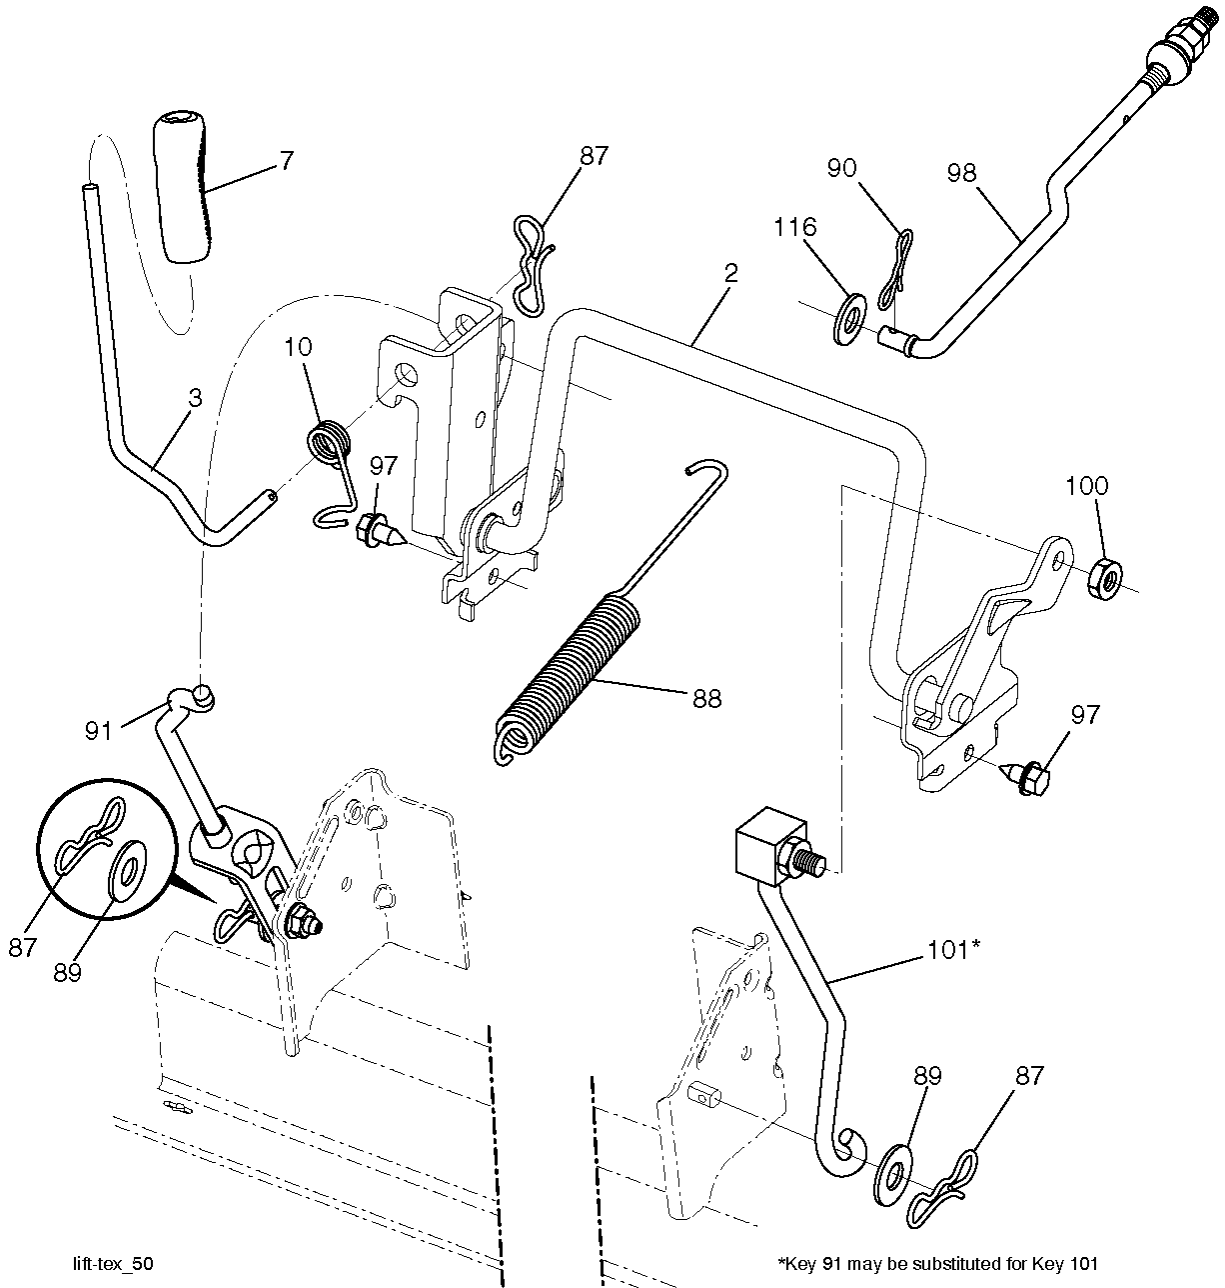

lift.tex_50

Спр. №	Код	Описание	Замечание	КОЛ Наб.
2	532 43 69-96	Тяга		1
3	532 19 52-31	Привод дросселя		1
7	580 96 23-01	GRIP		1
10	532 19 63-14	Пружина		1
87	532 19 42-09	Пружина		1
88	532 43 69-95	Пружина		1
89	819 19 19-12	Шайба		1
90	532 19 42-08	Гаечка 250PS		1
91	532 19 51-81	CONNECTOR		1
97	817 49 06-08	SCREW		1
98	532 19 52-70	CONNECTOR		1
100	873 93 06-00	Гайка		1
101	532 40 70-03	CONNECTOR		1
116	819 15 15-16	Шайба		1