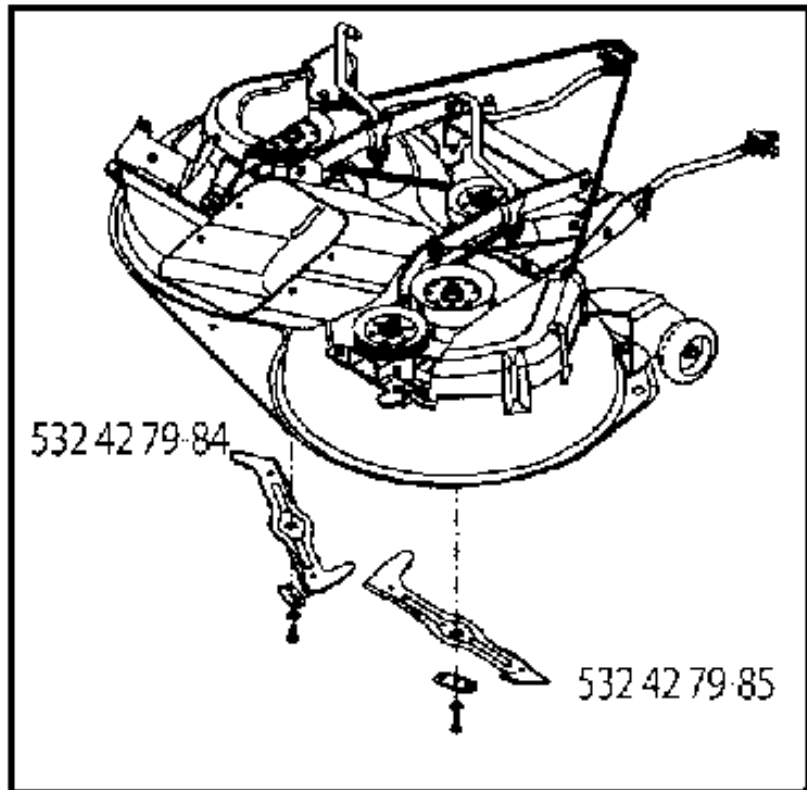

ENGINE

TC 38, 96051013901, 2015-09

Спр. №	Код	Описание	Замечание	КОЛ Наб.
1	000 00 00-00	W/O DESCRIPTION	B&S MODEL 21R707-0118-B1 (579690101)	1
2	532 17 97-58	Глушитель		1
9	501 83 26-01	KEEPER		1
12	532 40 54-71	Шкив		1
15	581 28 99-01	Бак		1
18	532 43 02-20	CAP		1
20	532 18 38-97	CONTROL		1
21	532 41 63-58	SCREW		1
28	532 13 70-40	Шланг		1
29	532 13 71-80	SPARK ARRESTER KIT		1
37	532 12 34-87	Грузик топливного фильтра		1
42	810 04 07-00	Шайба		1
45	873 51 04-00	Гайка		1
69	532 16 52-91	Прокладка		1
79	532 19 23-34	SCREW		1
84	817 06 06-20	SCREW		1
85	532 17 39-37	BOLT 0 16X32		1
90	817 00 06-16	SCREW		1
96	819 09 14-16	Шайба		1
97	817 67 04-12	SCREW		1
102	817 06 05-16	SCREW		1
108	587 17 95-02	КРЫШКА		1
122	532 42 19-22	EXTENSION PIPE		1