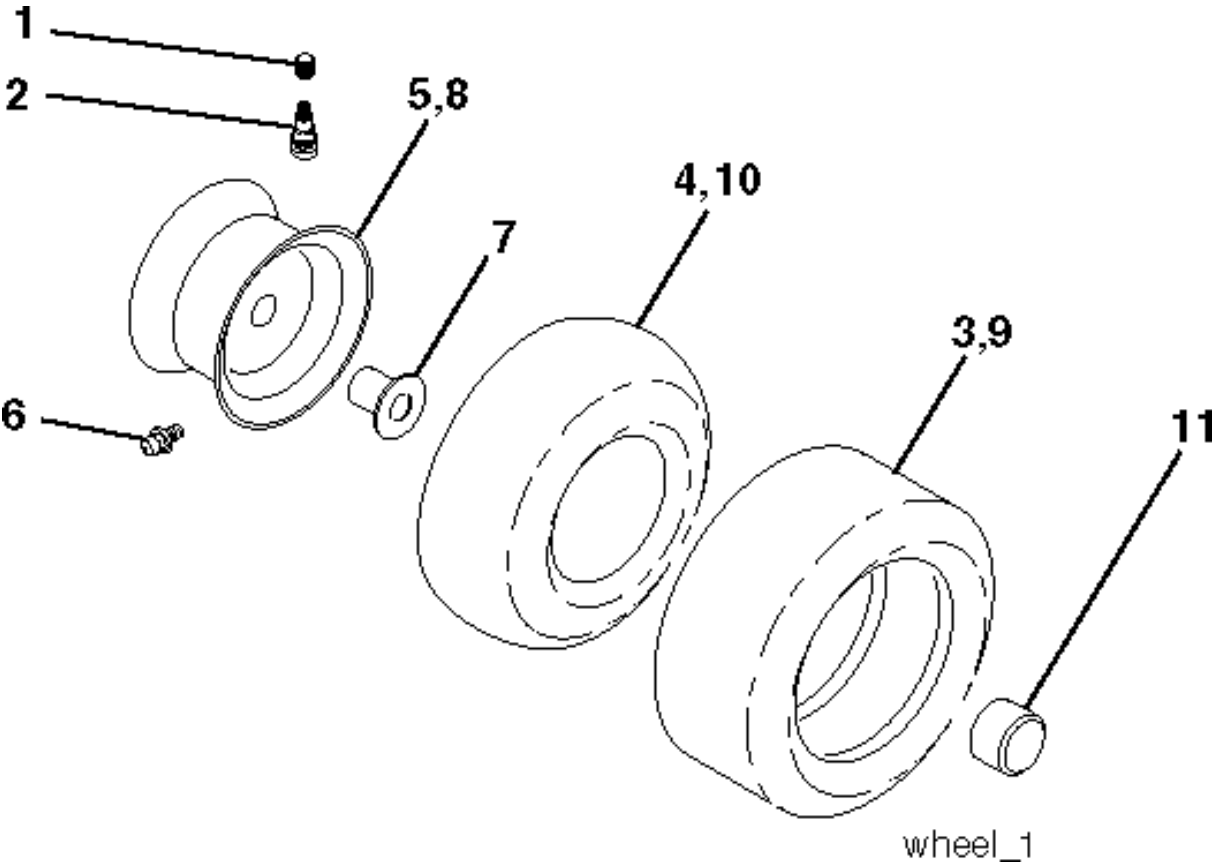

WHEELS & TIRES

TC 38, 96051013901, 2015-09

Спр. №	Код	Описание	Замечание	КОЛ Наб.
1	532 05 91-92	CAP VALVE		1
2	532 06 51-39	Штуцер		1
3	532 10 62-22	TIRE	FRONT (15 X 6-6)	1
4	532 05 99-04	Шланг	(Service Item Only)	1
5	532 13 83-36	RIM SPROCKET	Front 6"	1
6	532 12 49-57	FITTING	(Front Wheel Only)	1
7	532 12 49-59	Игольчатый подшипник	(Front Wheel Only)	1
8	532 13 83-37	RIM SPROCKET	Rear 8"	1
9	532 42 05-31	TIRE	REAR (18 X 8.5-8)	1
10	532 12 49-26	Шланг	(Service Item Only)	1
11	532 17 50-39	CAP		1
--	532 14 43-34	SEALING FOAM		1