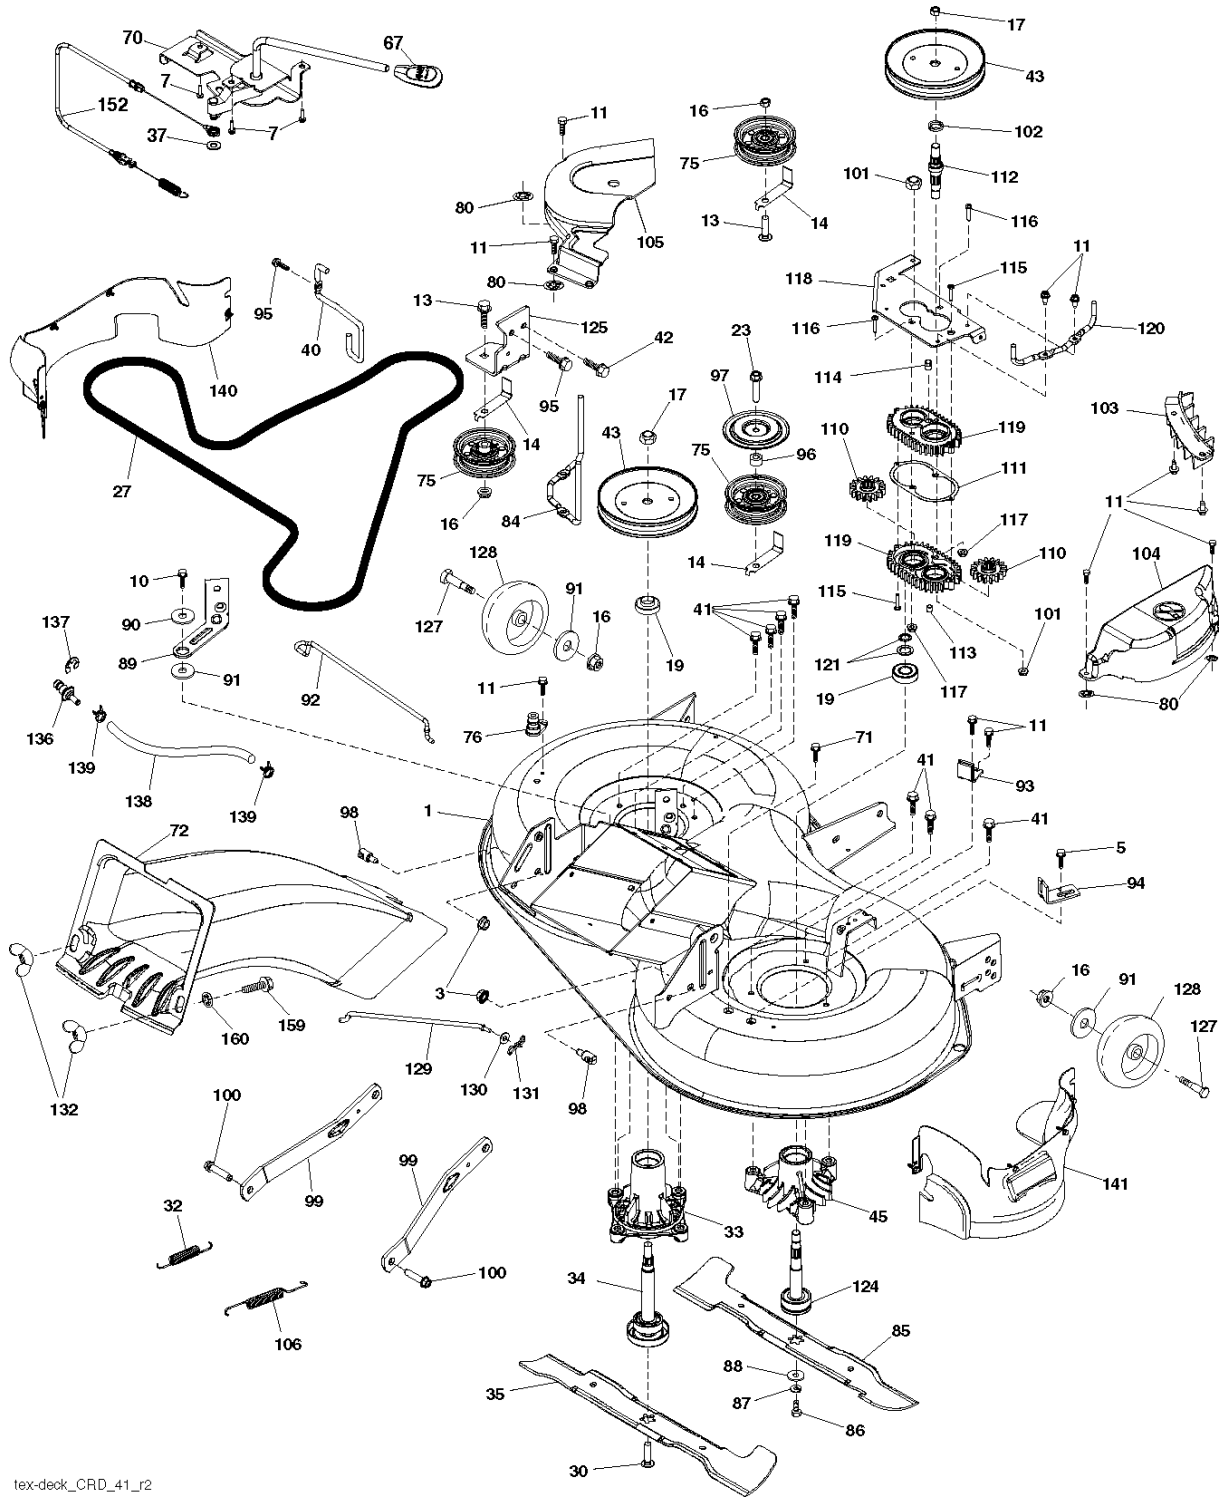

SPARE PARTS LIST

TRACTORS/RIDE MOWERS

TC 38, 96051013901, 2015-09

Спр. №	Код	Описание	Замечание	КОЛ Наб.
1	532 42 86-10	TUBE		1
2	532 44 13-58	BAGGER		1
3	532 41 38-08	Гайка		1
4	579 78 54-01	Рукоятка и тросик		1
5	532 41 76-32	Рама		1
6	532 12 68-75	Заклепка рулетки 1 шт.		1
7	873 90 04-00	Гайка		1
8	532 44 12-61	КРЫШКА		1
9	532 41 76-29	Вкладыш		1
10	532 43 67-70	Рама		1
11	532 43 67-71	BRACE		1
12	532 42 17-93	NUT SQUARE		1
13	532 42 17-80	SCREW		1
15	532 42 18-01	SCREW		1
19	532 19 42-08	Гаечка 250PS		1
20	501 40 66-01	SCREW		1
21	532 44 83-06	BAG		1
23	872 04 04-10	BOLT 0 16X32		1
25	532 42 16-14	Пружина		1
26	817 49 04-12	SCREW		1
27	532 42 12-62	Уплотнение		1
28	532 16 57-87	Передняя ручка 371K		1
30	532 43 74-52	Заглушка		1
31	532 43 58-61	Ручка серебряная		1
32	532 43 74-54	Пружина		1
33	532 43 84-51	Тяга		1
34	532 43 79-88	Резиновое кольцо		1
35	532 43 91-39	GRIP		1
36	532 43 90-98	BOLT 0 16X32		1
37	532 06 91-80	Гайка		1
38	819 07 08-18	Шайба		1
39	532 43 92-42	BUBGEE		1

FREQUENTLY USED PARTS

TC 38, 96051013901, 2015-09

Спр. №	Код	Описание	Замечание	КОЛ Наб.
XC12YC	TBD	TBD		1
796032	TBD	TBD		1
394358	394358	Крышка фильтра		1
532436384	532 43 63-84	Ремень приводной 272К 14"		1
532427984	532 42 79-84	RIDE ON BLADE		1
532427985	532 42 79-85	RIDE ON BLADE		1
532439726	532 43 97-26	Ремень приводной 272К 14"		1