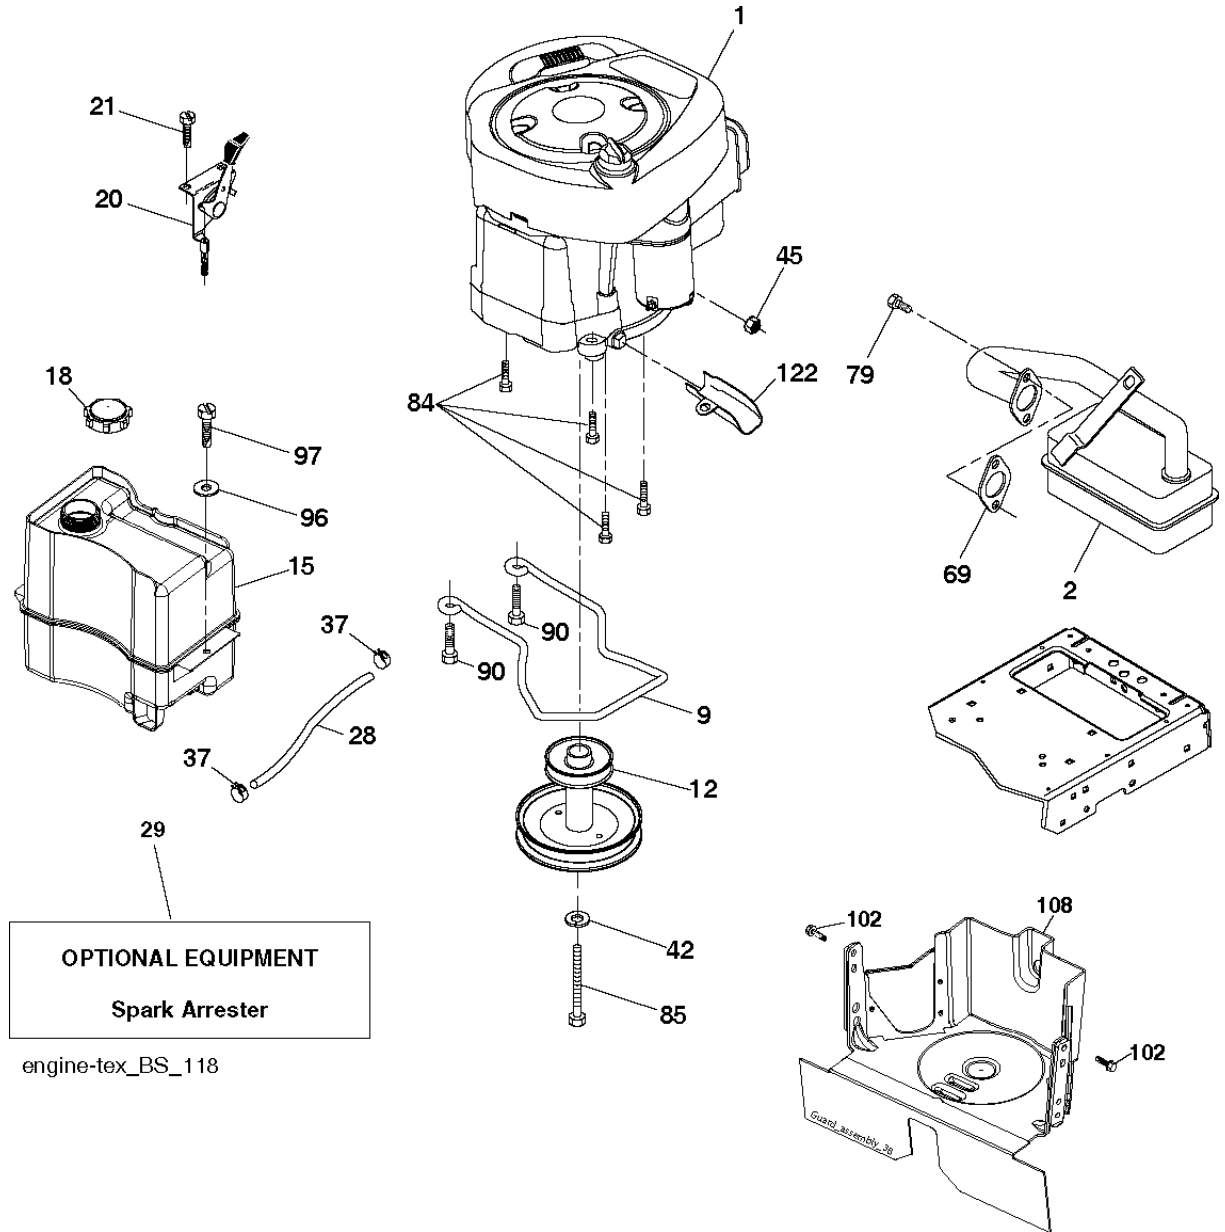

engine-tex_BS_118

ENGINE

TC138, 96051012400, 2014-07

Спр. №	Код	Описание	Замечание	КОЛ Наб.
1	000 00 00-00	W/O DESCRIPTION	B&S MODEL 31R577-0027-B1 (587333501)	1
2	532 13 73-52	Глушитель		1
9	501 83 26-01	KEEPER		1
12	532 40 54-71	Шкив		1
15	581 28 99-01	Бак		1
18	532 43 02-20	CAP		1
20	532 18 38-97	CONTROL		1
21	532 41 63-58	SCREW		1
28	532 13 70-40	Шланг		1
29	532 13 71-80	SPARK ARRESTER KIT		1
37	532 12 34-87	Грузик топливного фильтра		1
42	810 04 07-00	Шайба		1
45	873 51 04-00	Гайка		1
69	532 16 52-91	Прокладка		1
79	532 19 23-34	SCREW		1
84	817 06 06-20	SCREW		1
85	501 60 65-01	BOLT 0 16X32		1
90	817 00 06-16	SCREW		1
96	819 09 14-16	Шайба		1
97	817 67 04-12	SCREW		1
102	817 06 05-16	SCREW		1
108	587 17 95-02	КРЫШКА		1
122	532 42 19-22	EXTENSION PIPE		1