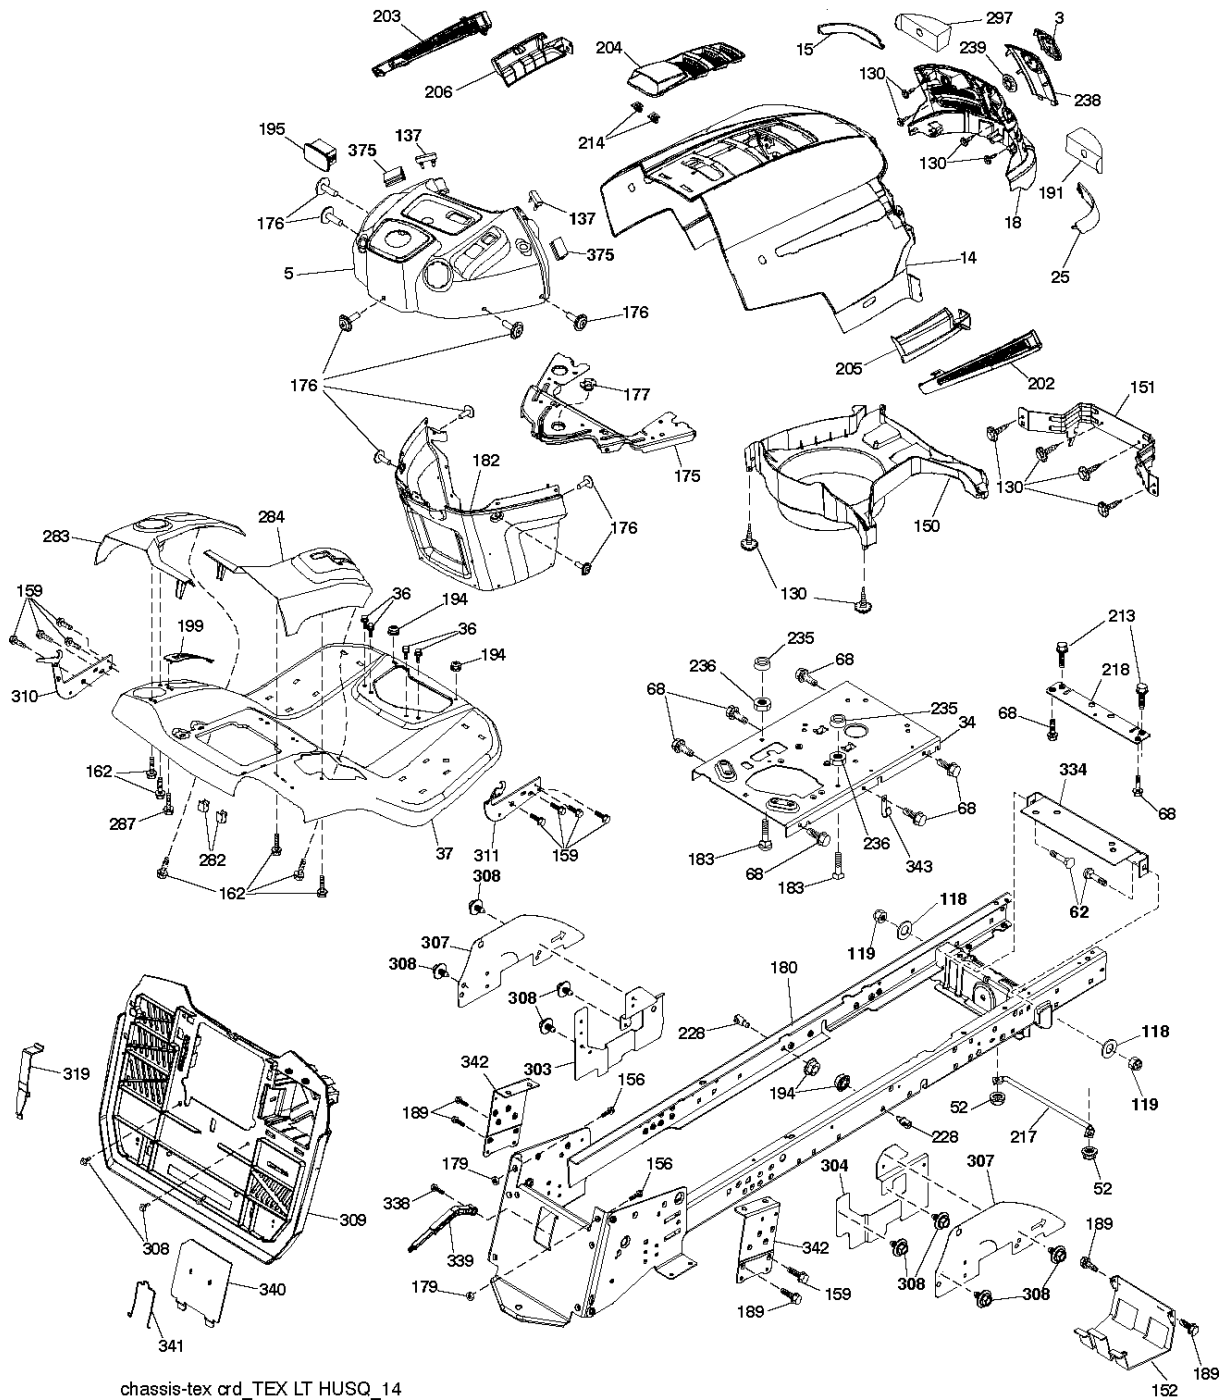

# SPARE PARTS LIST

TRACTORS/RIDE MOWERS

TC138, 96051012400, 2014-07

Спр. №	Код	Описание	Замечание	КОЛ Наб.
1	532 42 86-10	TUBE		1
2	532 44 13-58	BAGGER		1
3	532 41 38-08	Гайка		1
4	579 78 54-01	Рукоятка и тросик		1
5	532 41 76-32	Рама		1
6	532 12 68-75	Заклепка рулетки 1 шт.		1
7	873 90 04-00	Гайка		1
8	532 44 12-61	КРЫШКА		1
9	532 41 76-29	Вкладыш		1
10	532 43 67-70	Рама		1
11	532 43 67-71	BRACE		1
12	532 42 17-93	NUT SQUARE		1
13	532 42 17-80	SCREW		1
15	532 42 18-01	SCREW		1
19	532 19 42-08	Гаечка 250PS		1
20	501 40 66-01	SCREW		1
21	532 44 83-06	BAG		1
23	872 04 04-10	BOLT 0 16X32		1
25	532 42 16-14	Пружина		1
26	817 49 04-12	SCREW		1
27	532 42 12-62	Уплотнение		1
28	532 16 57-87	Передняя ручка 371K		1
30	532 43 74-52	Заглушка		1
31	532 43 58-61	Ручка серебряная		1
32	532 43 74-54	Пружина		1
33	532 43 84-51	Тяга		1
34	532 43 79-88	Резиновое кольцо		1
35	532 43 91-39	GRIP		1
36	532 43 90-98	BOLT 0 16X32		1
37	532 06 91-80	Гайка		1
38	819 07 08-18	Шайба		1
39	532 43 92-42	BUBGEE		1