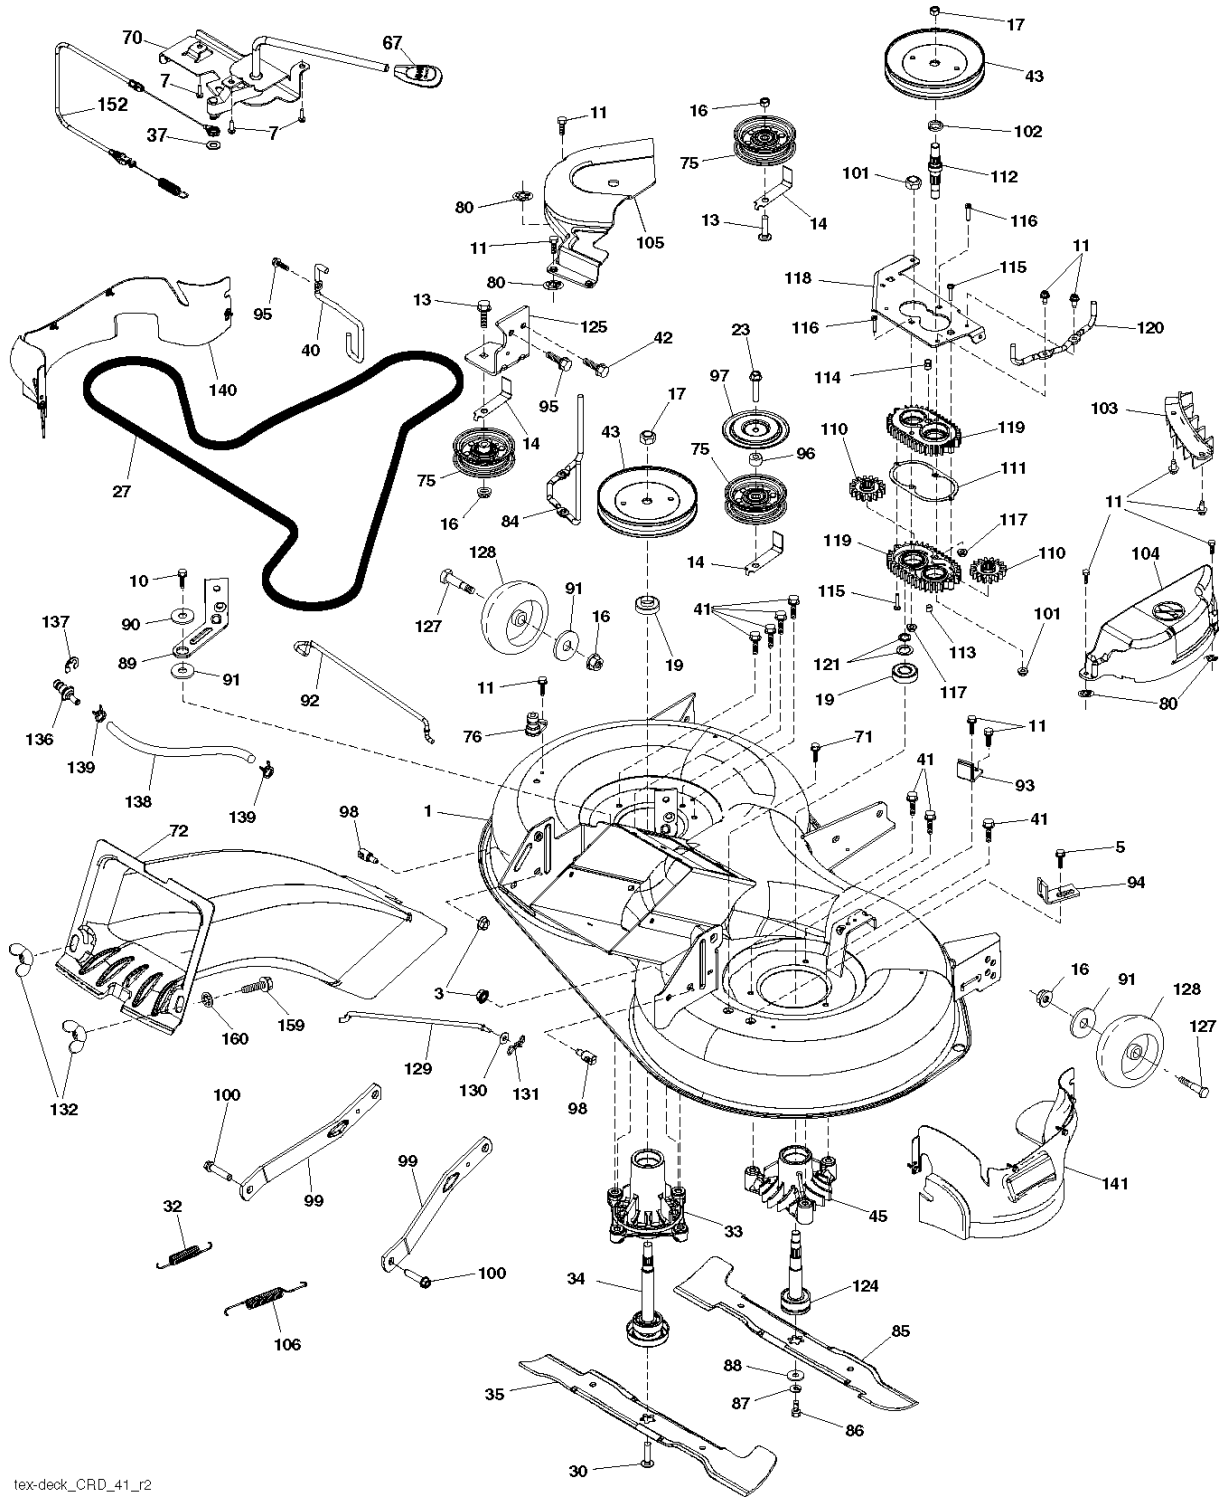

Спр. №	Код	Описание	Замечание	КОЛ Наб.
1	532 44 09-71	DECK		1
3	873 90 05-00	Гайка		1
5	817 00 05-10	BOLT 0 16X32		1
7	532 41 63-58	SCREW		1
10	817 00 06-16	SCREW		1
11	532 13 77-29	SCREW		1
13	872 11 06-12	BOLT 0 16X32		1
14	532 15 60-85	BELT GUIDE		1
16	873 90 06-00	Гайка		1
17	532 40 02-34	Гайка		1
19	532 11 04-85	Игольчатый подшипник		1
23	817 49 06-28	SCREW		1
27	532 43 97-26	Ремень приводной 272К 14"		1
30	584 30 93-01	SCREW		1
32	532 40 18-72	Пружина		1
33	532 18 72-81	Корпус подшипника		1
34	532 19 28-72	SHAFT ASSY		1
35	532 42 79-84	RIDE ON BLADE		1
37	819 13 13-16	Шайба		1
40	532 19 72-58	BELT GUIDE		1
41	584 95 39-01	BOLT 0 16X32		1
42	817 00 05-12	SCREW		1
43	532 19 74-73	Шкив		1
45	532 13 71-52	Корпус подшипника		1
67	532 40 30-12	Передняя ручка 371К		1
70	532 40 12-46	Сцепление		1
71	817 67 06-08	SCREW		1
72	582 03 56-01	CHUTE		1
75	532 13 14-94	Шкив		1
76	532 43 96-40	PORT		1
80	532 42 30-62	Гайка		1
84	532 43 25-20	KEEPER		1
85	532 42 79-85	RIDE ON BLADE		1
86	532 18 17-13	BOLT 0 16X32		1
87	810 03 06-00	Шайба		1
88	532 14 02-96	Шайба		1
89	532 43 81-24	ARM		1
90	532 19 90-92	Втулка		1
91	819 13 20-12	Шайба		1
92	532 43 69-93	ROD		1
93	532 43 81-25	ARM		1
94	532 19 72-50	Кронштейн		1
95	817 00 06-12	SCREW		1
96	532 40 02-71	Втулка		1
97	532 18 20-61	PROTECTOR		1
98	532 19 51-61	Шпилька		1
99	532 19 51-86	ARM		1
100	532 19 65-39	BOLT 0 16X32		1
101	873 68 09-00	Гайка		1
102	532 40 25-11	Втулка		1
103	532 43 69-92	Защита		1
104	532 43 89-68	Оправка		1
105	532 43 87-44	Оправка		1
106	532 19 32-16	RESSORT RETOUR FREIN DE LAME		1
110	587 93 48-01	Редуктор 343R 345Rx		1
111	532 43 69-79	Прокладка		1
112	532 44 38-52	Тяга		1
113	532 43 85-33	Заглушка		1
114	588 17 05-01	BREATHER		1
115	818 03 10-16	SCREW		1
116	872 11 04-14	BOLT 0 16X32		1
117	873 90 04-00	Гайка		1
118	532 43 69-89	ARM		1
119	532 43 81-66	GEARCASE		1