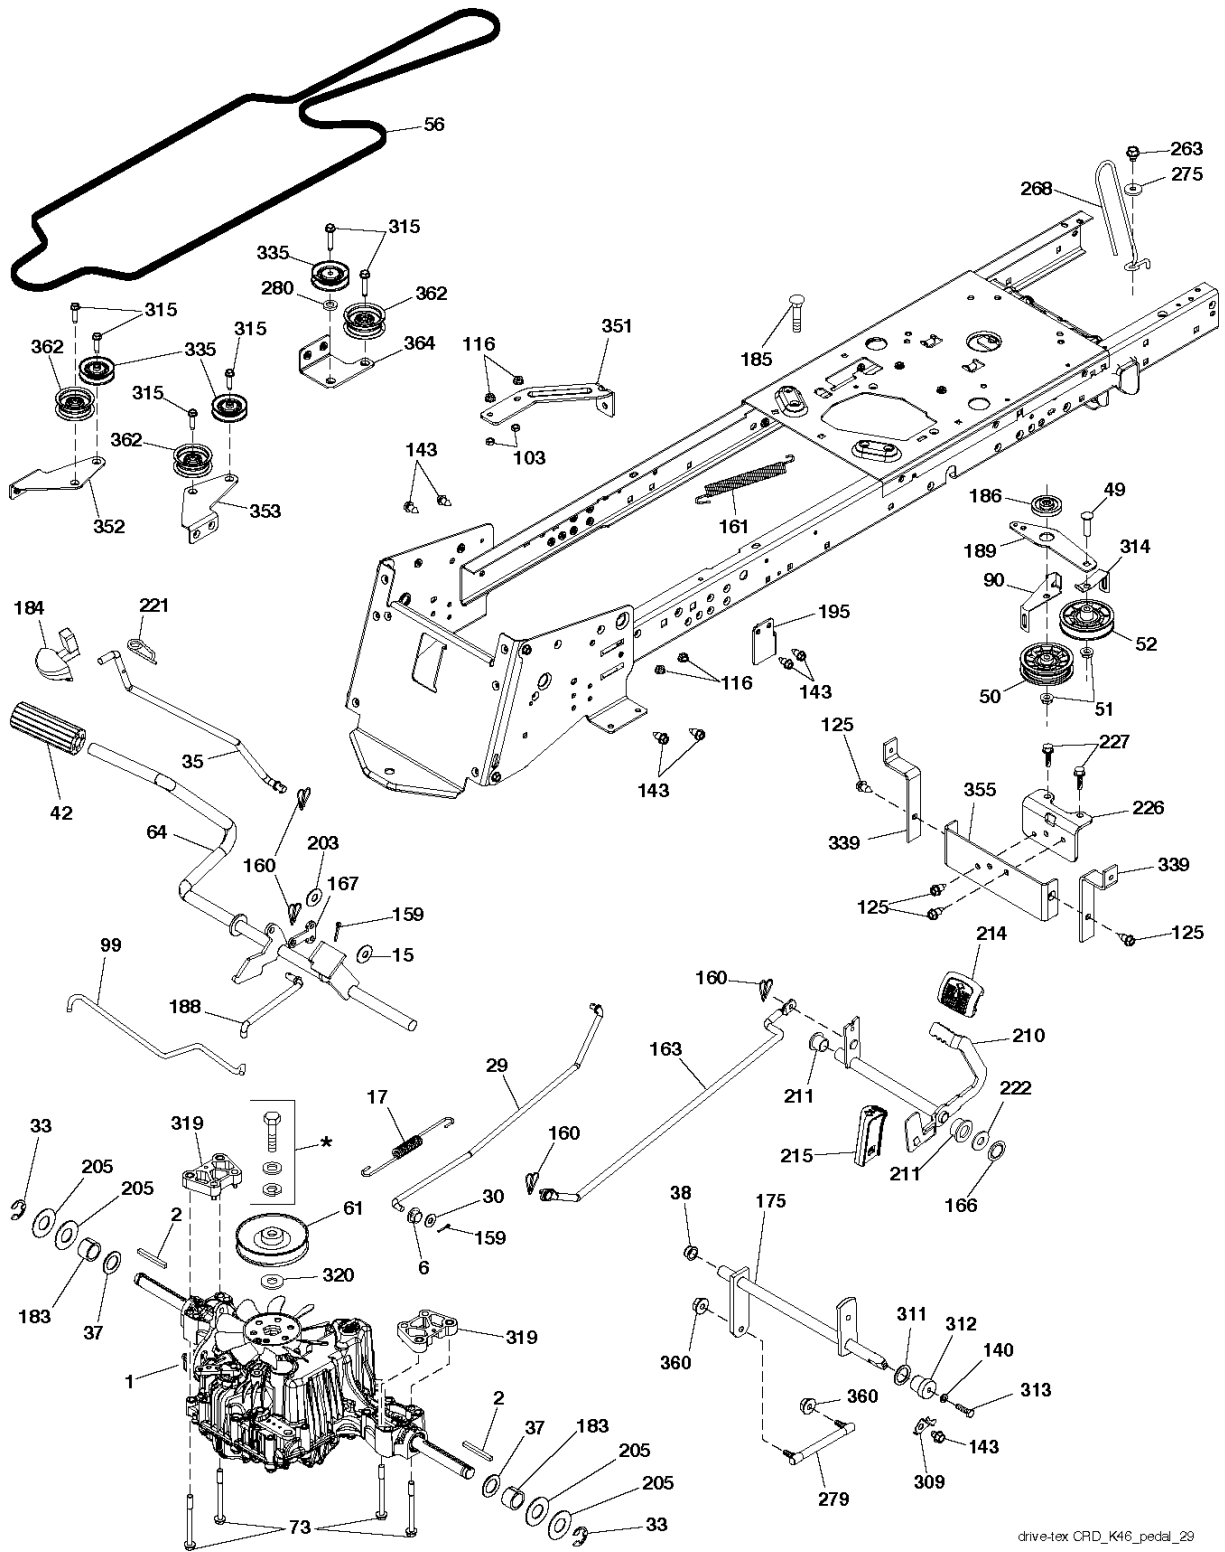

Спр. №	Код	Описание	Замечание	КОЛ Наб.
1	000 00 00-00	W/O DESCRIPTION	Transaxle Tufftorq K46DF (446488)	1
2	532 12 35-83	KEY		1
6	532 12 40-28	BUSHING		1
15	819 13 13-16	Шайба		1
17	532 43 62-27	Пружина		1
29	532 43 58-81	ROD		1
30	819 13 16-16	Шайба		1
33	812 00 00-01	RETAINER RING		1
35	532 40 10-31	ROD		1
37	532 18 89-67	Шайба		1
38	532 16 96-13	Втулка		1
42	532 12 48-72	PEDAL RUBBER		1
49	872 11 06-14	BOLT 0 16X32		1
50	532 19 43-27	Шкив		1
51	873 90 06-00	Гайка		1
52	532 19 43-26	Шкив		1
56	TBD	TBD	(532 44 18-36) BELT	1
61	532 43 77-88	Шкив		1
64	532 19 78-65	Тяга		1
73	874 49 05-56	BOLT 0 16X32		1
90	532 44 36-05	KEEPER		1
99	532 44 39-47	ROD		1
103	873 35 05-00	Гайка		1
116	873 90 05-00	Гайка		1
125	817 00 05-12	SCREW		1
140	810 04 04-00	Шайба		1
143	817 49 05-08	SCREW		1
159	876 02 04-12	SPLIT PIN		1
160	532 16 94-84	Гаечка 250PS		1
161	532 10 57-09	Пружина		1
163	532 43 66-32	ROD		1
166	532 42 91-64	Гайка		1
167	532 40 52-57	Упор		1
175	532 42 93-59	Тяга		1
183	532 13 70-57	Втулка		1
184	532 41 14-84	CONTROL		1
185	872 11 06-22	BOLT 0 16X32		1
186	532 19 43-21	Втулка		1
188	532 19 43-23	CONNECTOR		1
189	532 43 36-11	BELLCRANK		1
195	580 45 69-01	Кронштейн		1
203	819 11 11-16	Шайба		1
205	532 12 17-48	Шайба		1
210	532 40 09-80	PEDAL ARM		1
211	532 12 01-83	Игольчатый подшипник		1
214	532 42 12-63	PAD		1
215	532 41 94-82	PEDAL RUBBER		1
221	532 40 31-87	RETAINER SPRING		1
222	879 21 20-10	Шайба		1
226	532 40 15-64	Кронштейн		1
227	817 49 05-12	SCREW		1
263	817 00 06-12	SCREW		1
268	532 18 24-02	PROTECTOR		1
275	819 13 16-14	Шайба		1
279	532 44 42-83	CONNECTOR		1
280	819 11 10-12	Шайба		1
309	532 16 58-51	CONNECTOR		1
311	532 16 98-45	Шайба		1
312	532 16 56-14	Втулка		1
313	874 78 04-16	BOLT 0 16X32		1
314	532 44 47-13	Держатель		1
315	817 58 05-20	BOLT 0 16X32		1
319	532 43 67-94	Втулка		1