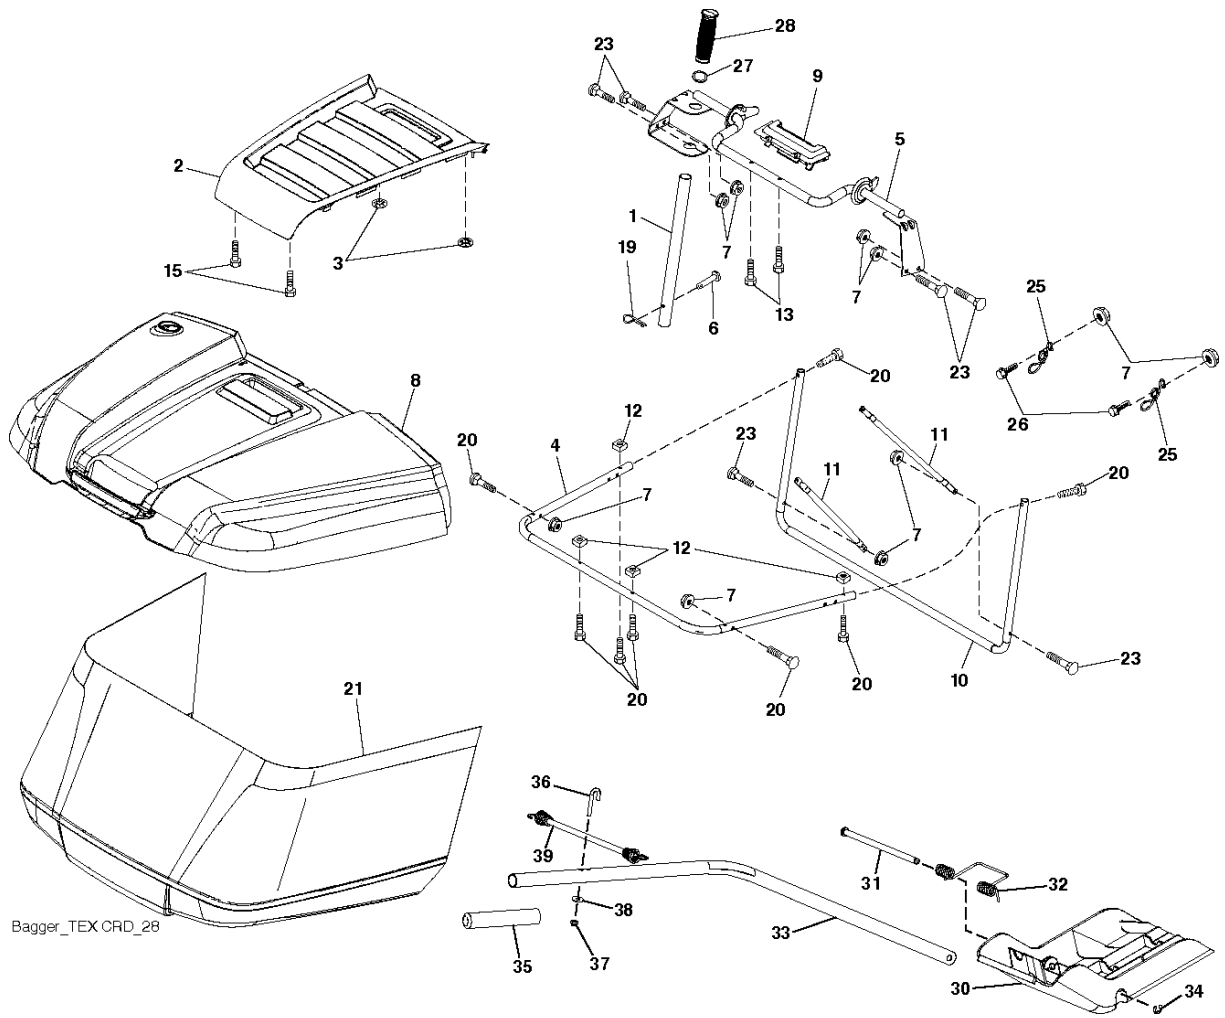

# SPARE PARTS LIST

TRACTORS/RIDE MOWERS

TC138, 96051012400, 2014-07

Спр. №	Код	Описание	Замечание	КОЛ Наб.
1	532 42 86-10	TUBE		1
2	532 44 13-58	BAGGER		1
3	532 41 38-08	Гайка		1
4	579 78 54-01	Рукоятка и тросик		1
5	532 41 76-32	Рама		1
6	532 12 68-75	Заклепка рулетки 1 шт.		1
7	873 90 04-00	Гайка		1
8	532 44 12-61	КРЫШКА		1
9	532 41 76-29	Вкладыш		1
10	532 43 67-70	Рама		1
11	532 43 67-71	BRACE		1
12	532 42 17-93	NUT SQUARE		1
13	532 42 17-80	SCREW		1
15	532 42 18-01	SCREW		1
19	532 19 42-08	Гаечка 250PS		1
20	501 40 66-01	SCREW		1
21	532 44 83-06	BAG		1
23	872 04 04-10	BOLT 0 16X32		1
25	532 42 16-14	Пружина		1
26	817 49 04-12	SCREW		1
27	532 42 12-62	Уплотнение		1
28	532 16 57-87	Передняя ручка 371K		1
30	532 43 74-52	Заглушка		1
31	532 43 58-61	Ручка серебряная		1
32	532 43 74-54	Пружина		1
33	532 43 84-51	Тяга		1
34	532 43 79-88	Резиновое кольцо		1
35	532 43 91-39	GRIP		1
36	532 43 90-98	BOLT 0 16X32		1
37	532 06 91-80	Гайка		1
38	819 07 08-18	Шайба		1
39	532 43 92-42	BUBGEE		1