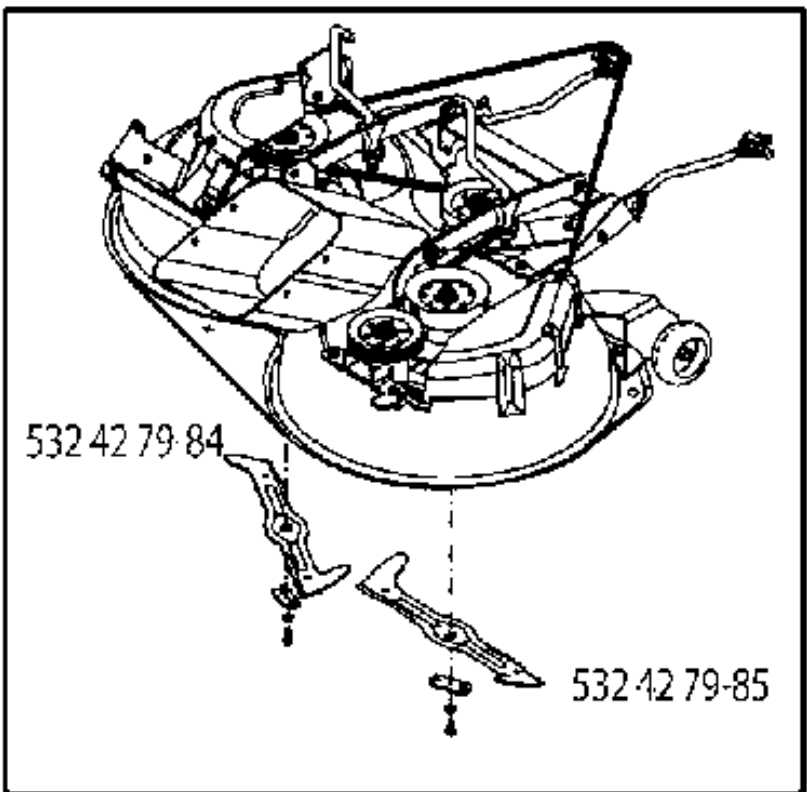

ENGINE

TC138, 96051012400, 2014-07

Спр. №	Код	Описание	Замечание	КОЛ Наб.
1	000 00 00-00	W/O DESCRIPTION	B&S MODEL 31R577-0027-B1 (587333501)	1
2	532 13 73-52	Глушитель		1
9	501 83 26-01	KEEPER		1
12	532 40 54-71	Шкив		1
15	581 28 99-01	Бак		1
18	532 43 02-20	CAP		1
20	532 18 38-97	CONTROL		1
21	532 41 63-58	SCREW		1
28	532 13 70-40	Шланг		1
29	532 13 71-80	SPARK ARRESTER KIT		1
37	532 12 34-87	Грузик топливного фильтра		1
42	810 04 07-00	Шайба		1
45	873 51 04-00	Гайка		1
69	532 16 52-91	Прокладка		1
79	532 19 23-34	SCREW		1
84	817 06 06-20	SCREW		1
85	501 60 65-01	BOLT 0 16X32		1
90	817 00 06-16	SCREW		1
96	819 09 14-16	Шайба		1
97	817 67 04-12	SCREW		1
102	817 06 05-16	SCREW		1
108	587 17 95-02	КРЫШКА		1
122	532 42 19-22	EXTENSION PIPE		1