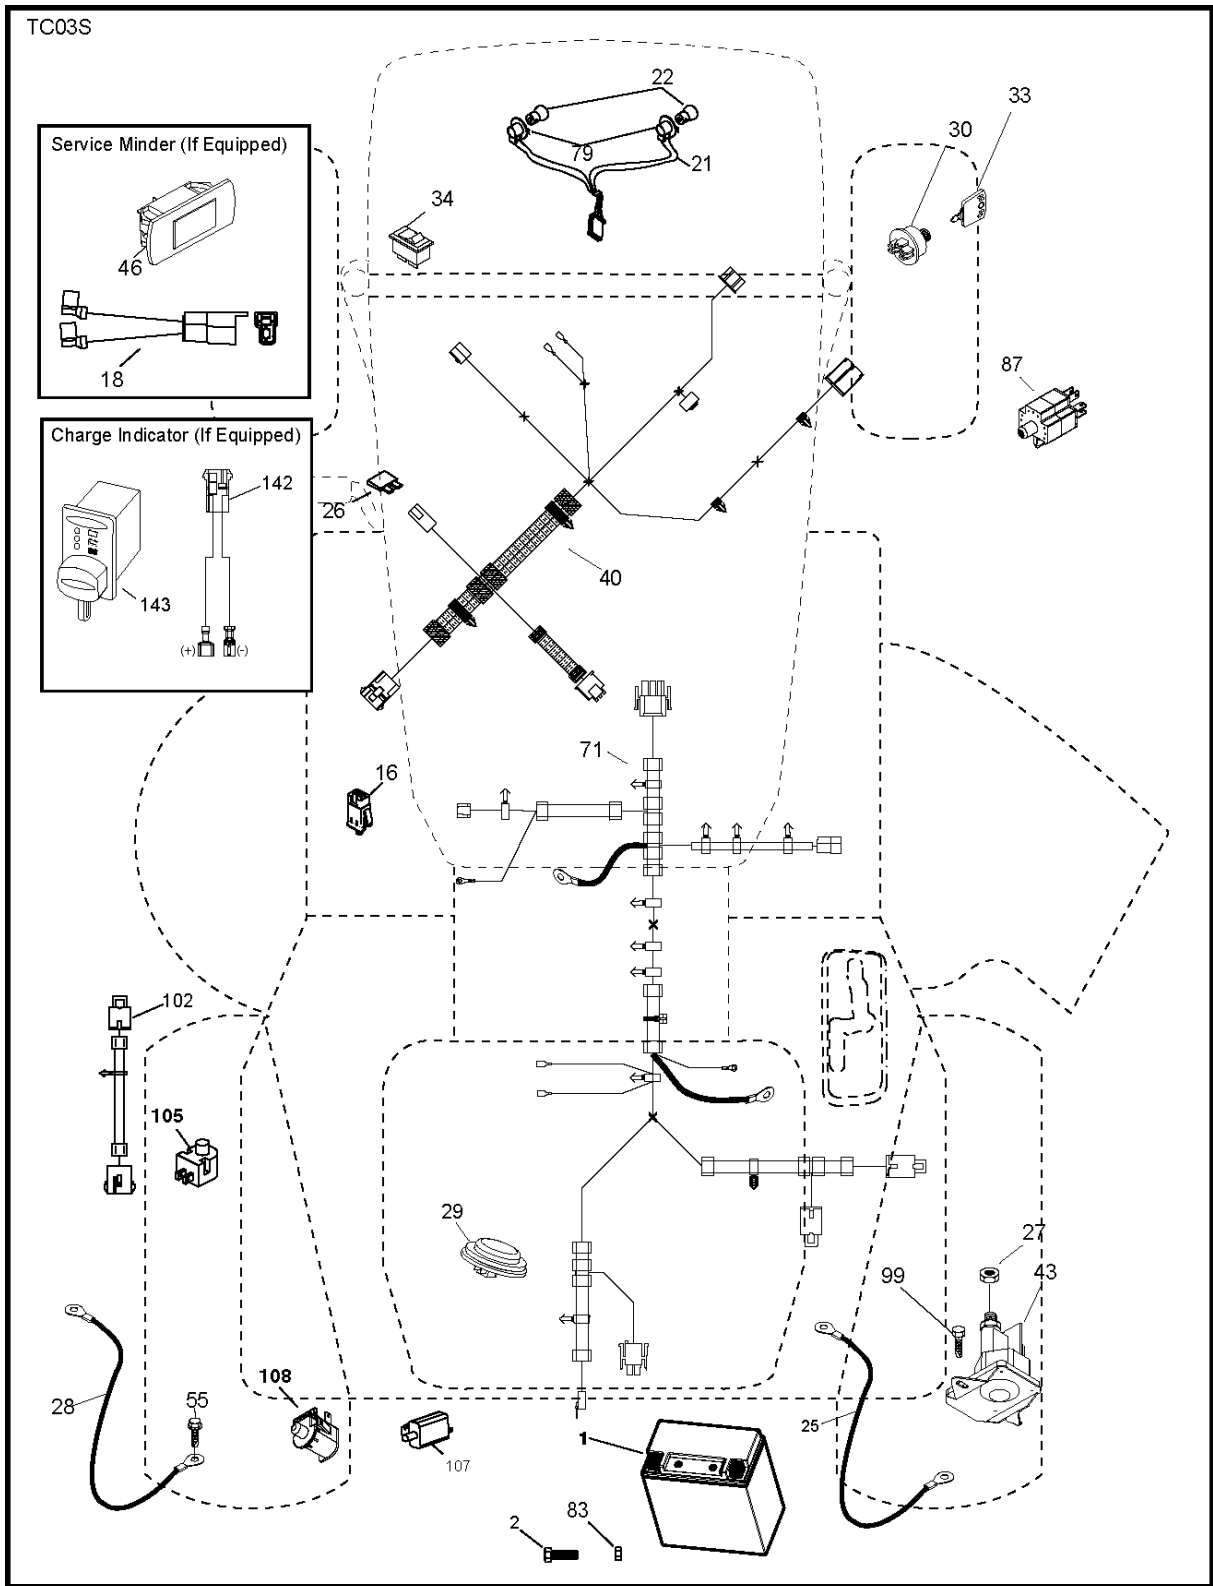

Спр. №	Код	Описание	Замечание	КОЛ Наб.
1	532 43 71-57	BATTERY		1
2	532 44 09-23	SCREW		1
16	532 17 61-38	SWITCH INTERLOCK		1
21	532 40 02-52	Провод		1
22	532 00 41-52	BULB		1
25	581 48 98-01	Провод		1
26	532 17 51-58	FUSE 12 A SAWMILL		1
27	873 51 04-00	Гайка		1
28	581 48 98-02	Провод		1
29	532 40 15-45	MICRO SWITCH		1
30	532 19 33-50	IGNITION MODULE		1
33	532 41 19-35	KEY		1
34	532 11 07-12	MICRO SWITCH		1
40	585 84 99-01	ПОДВЕСКА КУСТОРЕЗА R		1
43	532 19 25-07	SOLENOID, KIT		1
55	817 06 05-12	SCREW		1
71	587 26 87-01	ПОДВЕСКА КУСТОРЕЗА R		1
79	532 17 52-42	HOLDER		1
83	532 43 67-74	Гайка		1
87	532 42 10-60	MICRO SWITCH		1
99	817 00 05-12	SCREW		1
102	532 44 12-62	Подвеска кустореза		1
105	532 40 75-68	MICRO SWITCH		1
107	532 18 03-79	SWITCH FBI		1
108	532 42 10-62	MICRO SWITCH		1
142	583 85 78-01	ПОДВЕСКА КУСТОРЕЗА R		1
143	532 44 80-59	ПОДВЕСКА КУСТОРЕЗА R		1