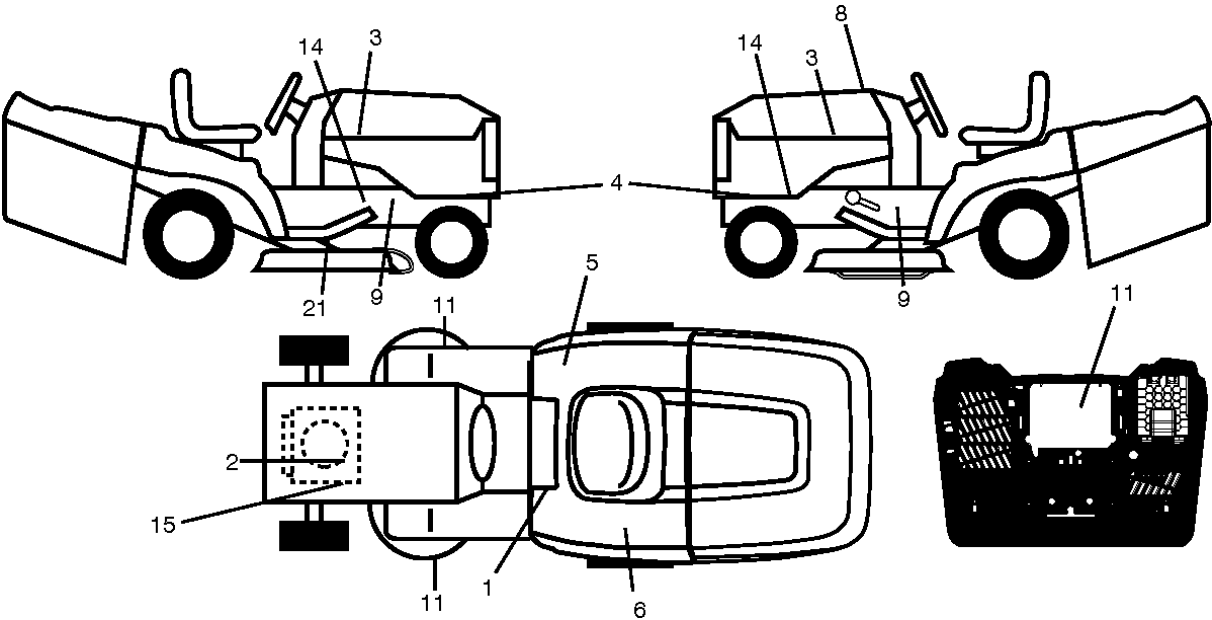

Спр. №	Код	Описание	Замечание	КОЛ Наб.
1	581 57 83-01	Наклейка		1
2	581 57 97-01	Наклейка		1
3	581 62 73-01	Наклейка		1
4	587 40 71-01	Наклейка		1
5	586 06 62-01	Наклейка		1
6	581 72 41-01	Наклейка		1
8	587 39 61-01	Наклейка		1
9	581 57 98-01	Наклейка		1
11	581 57 91-01	Наклейка		1
14	581 57 96-01	Наклейка		1
15	587 73 12-01	Наклейка		1
21	532 44 11-89	Наклейка		1
--	532 44 27-44	Наклейка		1
--	581 72 48-01	Наклейка		1
--	532 44 32-61	Наклейка		1
--	532 44 14-10	PAD		1
--	532 44 14-09	PAD		1