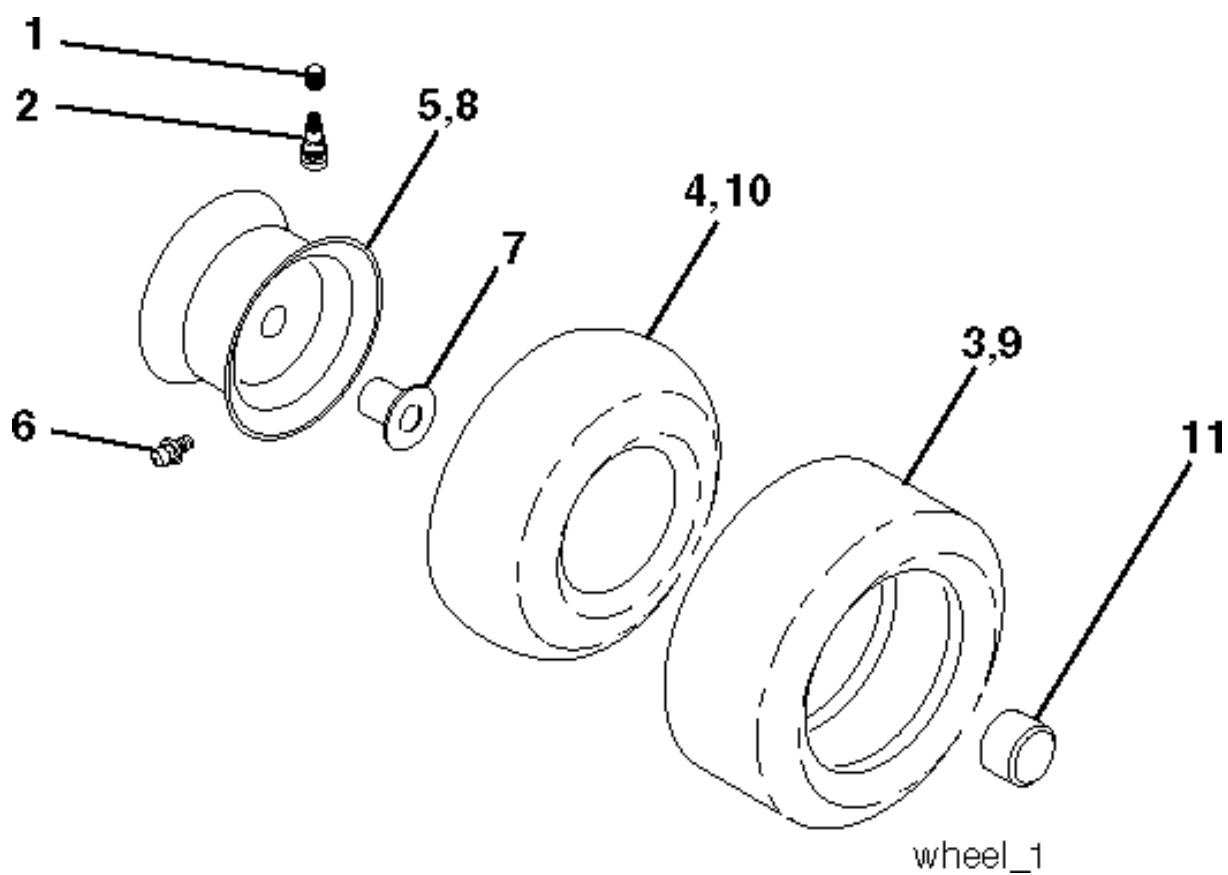

WHEELS & TIRES

TC138, 96051012400, 2014-07

Спр. №	Код	Описание	Замечание	КОЛ Наб.
1	532 05 91-92	CAP VALVE		1
2	532 06 51-39	Штуцер		1
3	532 10 62-22	TIRE	FRONT (15 X 6-6)	1
4	532 05 99-04	Шланг	(Service Item Only)	1
5	532 13 83-36	RIM SPROCKET	Front 6"	1
6	532 12 49-57	FITTING	(Front Wheel Only)	1
7	532 12 49-59	Игольчатый подшипник	(Front Wheel Only)	1
8	532 13 83-37	RIM SPROCKET	Rear 8"	1
9	532 42 05-31	TIRE	REAR (18 X 8.5-8)	1
10	532 12 49-26	Шланг	(Service Item Only)	1
11	532 17 50-39	CAP		1
--	532 14 43-34	SEALING FOAM		1