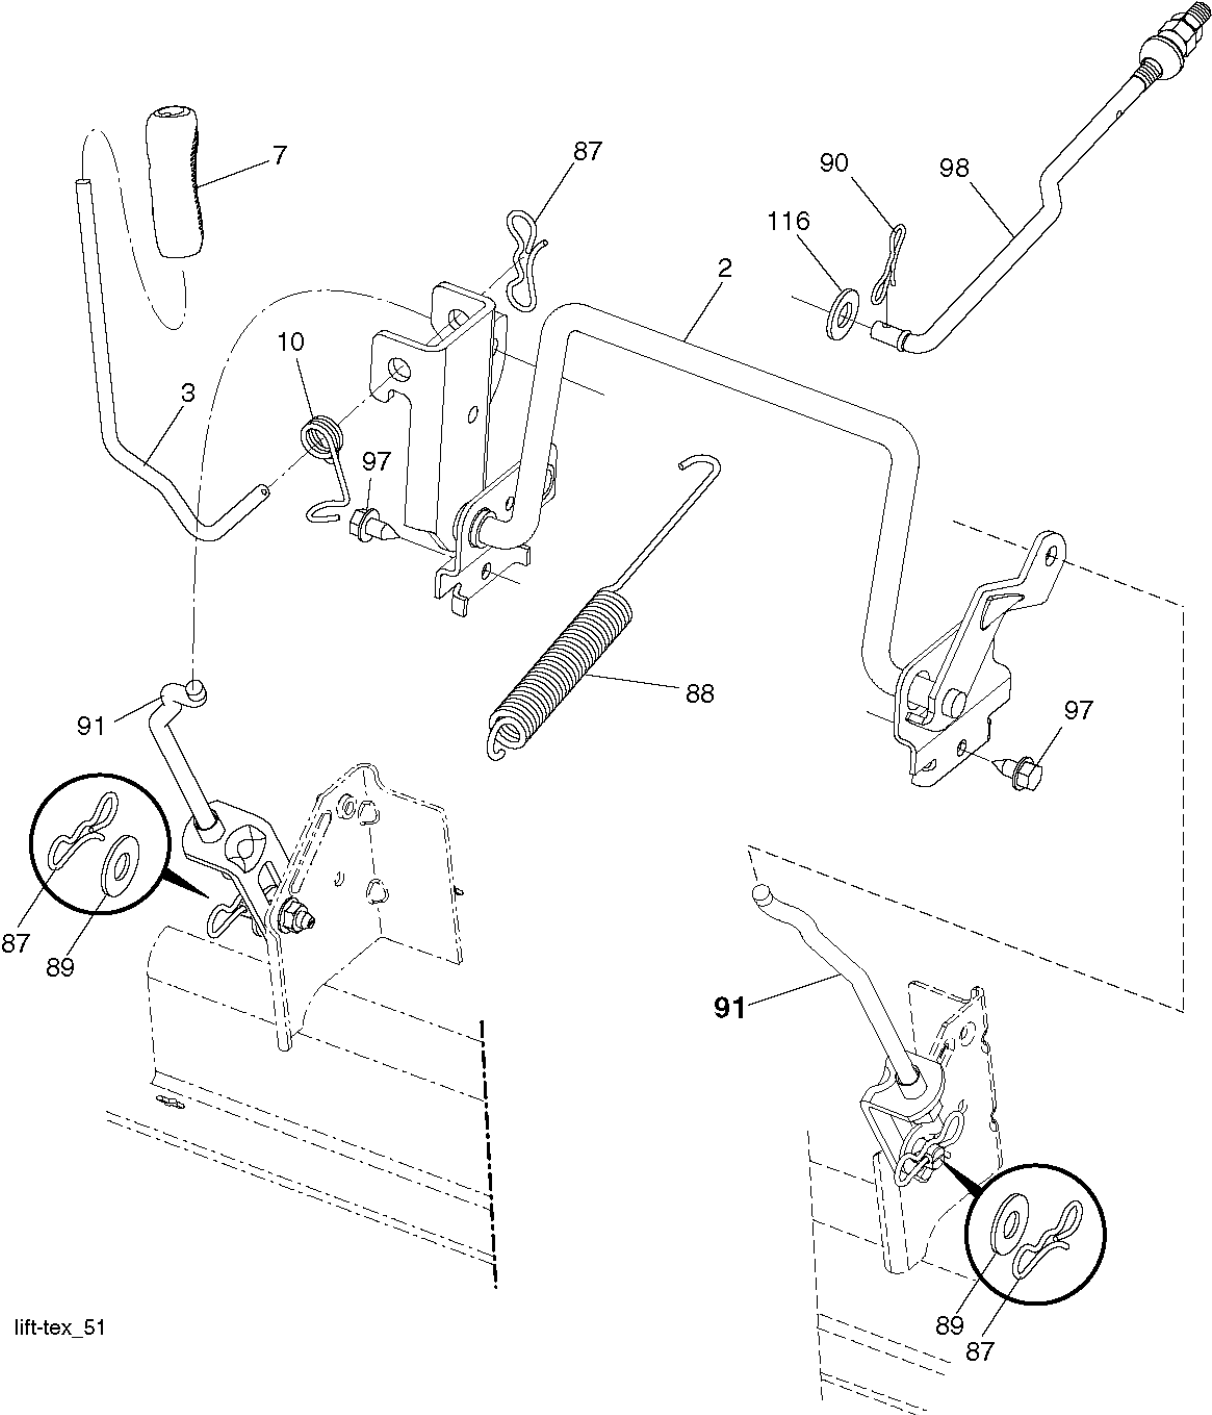

Спр. №	Код	Описание	Замечание	КОЛ Наб.
2	532 43 69-96	Тяга		1
3	532 19 52-31	Привод дросселя		1
7	580 96 23-01	GRIP		1
10	532 19 63-14	Пружина		1
87	532 19 42-09	Пружина		1
88	532 44 54-96	Пружина		1
89	819 19 19-12	Шайба		1
90	532 19 42-08	Гаечка 250PS		1
91	532 19 51-81	CONNECTOR		1
97	817 49 06-08	SCREW		1
98	532 19 52-70	CONNECTOR		1
116	819 15 15-16	Шайба		1