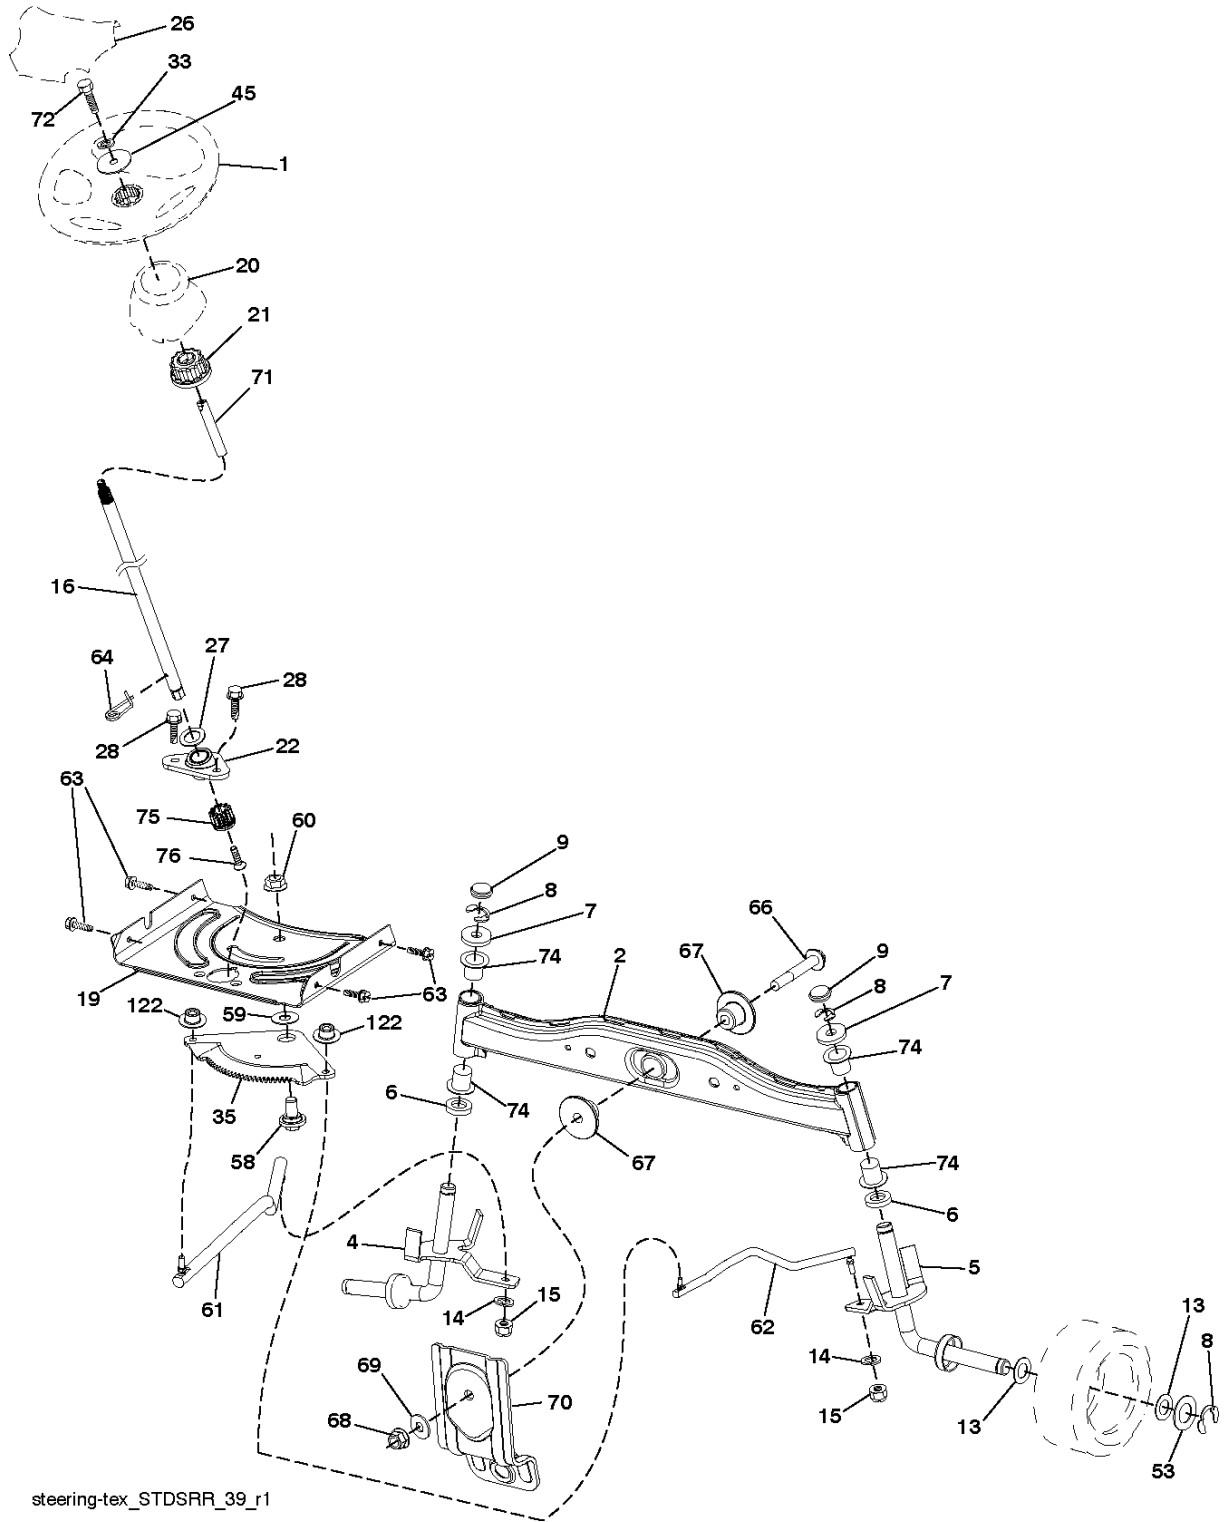

steering-tex_STDSRR_39_r1

STEERING

TC138, 96051012400, 2014-07

Спр. №	Код	Описание	Замечание	КОЛ Наб.
1	532 43 99-97	STEERING-WHEEL		1
2	532 41 81-68	AXLE		1
4	532 40 30-87	SHAFT CPL		1
5	532 40 30-88	SHAFT CPL		1
6	532 12 49-31	Шайба		1
7	532 12 17-48	Шайба		1
8	812 00 00-29	RETAINER RING		1
9	532 12 12-32	CAP		1
13	532 12 17-49	Шайба		1
14	810 04 06-00	Шайба		1
15	873 54 06-00	Гайка		1
16	585 86 92-02	Тяга		1
19	532 19 47-29	Пластина		1
20	532 44 14-25	КРЫШКА		1
21	532 18 67-37	АДАПТЕР ДЛЯ КАНИС."АСПЕН"		1
22	585 02 98-02	Игольчатый подшипник		1
26	532 43 97-43	CAP		1
27	819 21 16-16	Шайба		1
28	817 00 06-12	SCREW		1
33	810 04 05-00	Шайба		1
35	532 19 47-32	Пластина		1
45	819 11 38-12	Шайба		1
53	532 18 89-67	Шайба		1
58	532 19 47-47	BOLT 0 16X32		1
59	532 19 47-48	Шайба		1
60	873 97 10-00	Гайка		1
61	532 19 47-40	CONNECTOR		1
62	532 19 47-41	CONNECTOR		1
63	817 00 05-12	SCREW		1
64	532 19 98-49	SPRING RETAINER		1
66	871 02 07-48	BOLT 0 16X32		1
67	532 19 47-37	BUSHING		1
68	873 90 07-00	Гайка		1
69	532 19 91-62	Шайба		1
70	585 33 88-01	Кронштейн		1
71	532 19 07-52	Тяга		1
72	532 42 89-82	BOLT 0 16X32		1
74	532 12 49-37	BEARING COL. STRG.		1
75	580 68 37-02	PINION		1
76	580 68 36-01	SCREW		1
122	532 44 49-62	ШАПКА ВЯЗАНАЯ		1