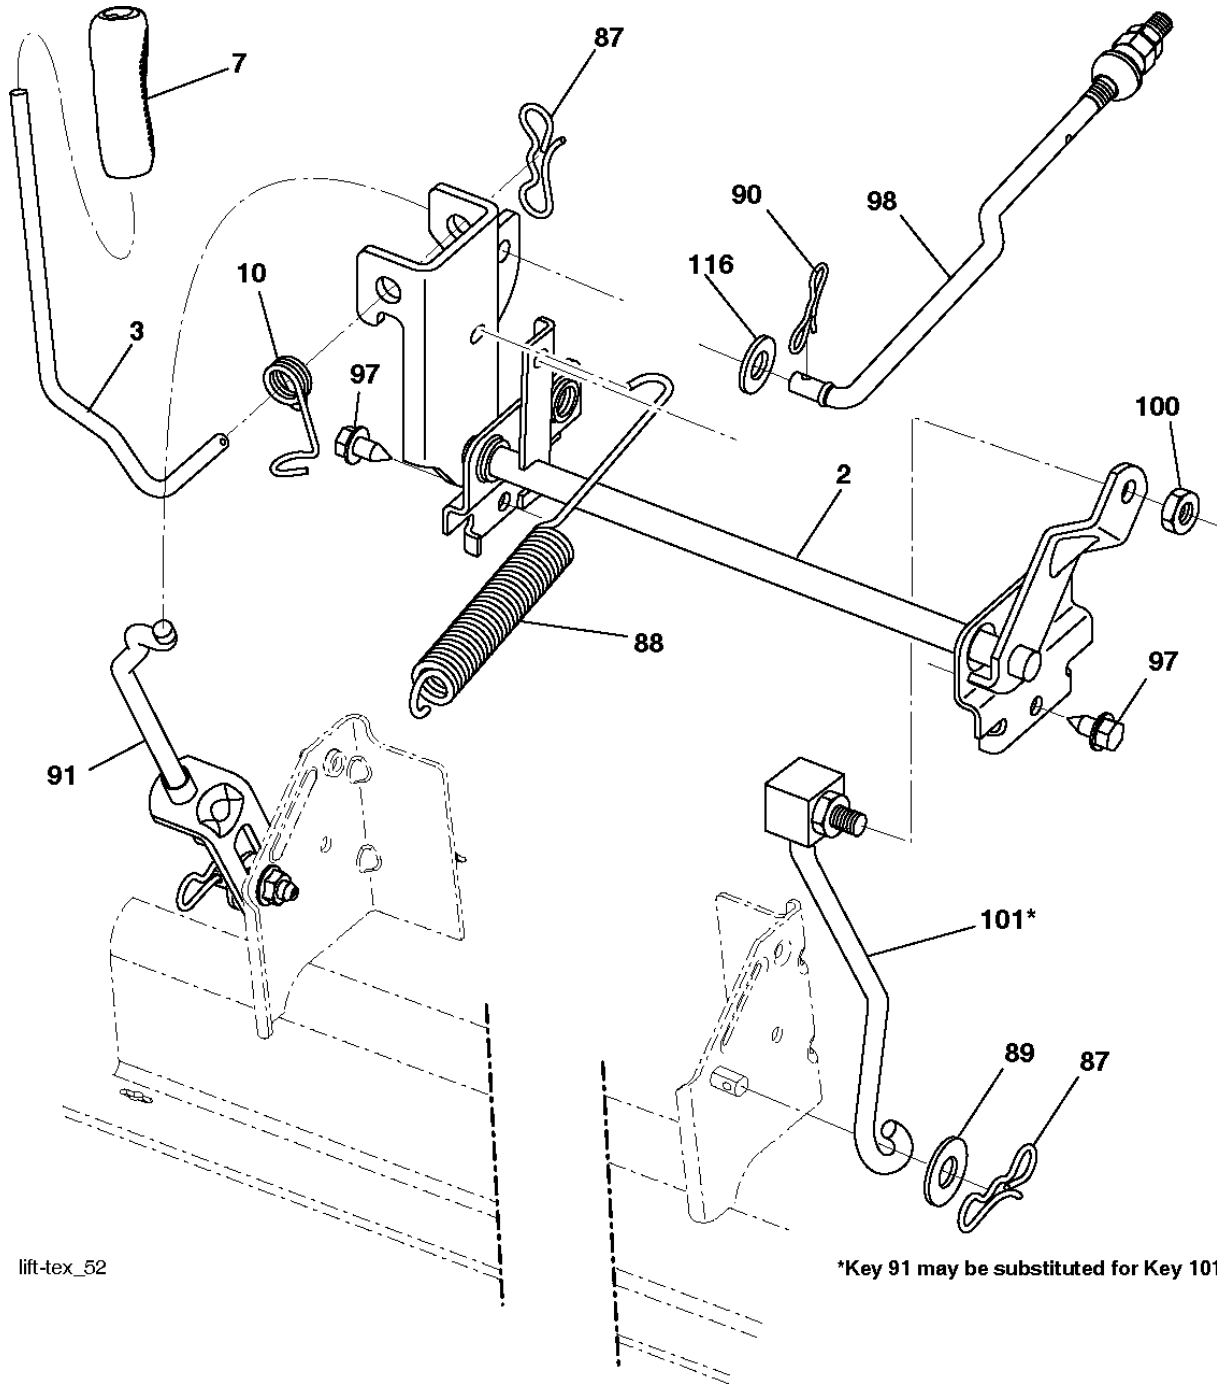

FREQUENTLY USED PARTS

TC 130, 96051012300, 2014-07

Спр. №	Код	Описание	Замечание	КОЛ Наб.
796032	796032	TBD		1
QC12YC	TBD	TBD		1
394358	394358	Крышка фильтра		1
532125907	532 12 59-07	Ремень приводной 272К 14"		1
532419271	532 41 92-71	Ремень приводной 272К 14"		1
532419274	532 41 92-74	RIDE ON BLADE		1

tex-deck_SRD_36_r2

Спр. №	Код	Описание	Замечание	КОЛ Наб.
1	532 44 20-48	CUTTING DECK		1
2	532 19 51-61	Шпилька		1
3	873 90 05-00	Гайка		1
4	532 41 76-45	Кронштейн		1
5	817 00 05-10	BOLT 0 16X32		1
6	532 41 88-63	ARM		1
7	532 41 63-58	SCREW		1
8	532 42 02-52	ARM		1
9	532 19 90-92	Втулка		1
10	817 00 06-16	SCREW		1
11	532 13 77-29	SCREW		1
12	532 19 94-70	ARM		1
13	872 11 06-12	BOLT 0 16X32		1
14	532 15 60-85	BELT GUIDE		1
15	532 14 67-63	Шкив		1
16	873 90 06-00	Гайка		1
17	532 40 02-34	Гайка		1
19	585 32 39-01	Игольчатый подшипник		1
21	532 41 69-10	Крышка компл.		1
22	532 17 58-20	Шкив		1
23	817 49 06-28	SCREW		1
24	819 13 20-12	Шайба		1
25	532 42 02-53	Крышка компл.		1
26	532 42 02-55	КРЫШКА		1
27	532 41 92-71	Ремень приводной 272К 14"		1
29	532 42 08-95	HINGE PIN		1
32	532 40 18-72	Пружина		1
33	532 18 72-81	Корпус подшипника		1
34	587 25 65-01	Тяга		1
35	532 41 92-74	RIDE ON BLADE		1
37	819 13 13-16	Шайба		1
38	532 19 65-39	BOLT 0 16X32		1
39	584 30 93-01	SCREW		1
40	532 41 92-70	Крышка компл.		1
41	532 41 92-65	Крышка компл.		1
42	817 00 06-12	SCREW		1
43	532 41 68-77	Шкив		1
67	532 40 30-12	Передняя ручка 371К		1
68	584 95 39-01	BOLT 0 16X32		1
70	532 40 12-46	Сцепление		1
72	532 41 72-36	CHUTE		1
73	532 42 52-74	CHUTE		1
74	532 12 46-70	RETAINING RING		1
76	532 41 55-98	PORT.WASHOUT		1
78	532 42 25-66	Защита		1
79	532 14 24-32	SCREW		1
80	532 42 30-62	Гайка		1
152	532 43 51-11	Провод		1
--	587 25 33-01	Оправка	Mandrel Assembly (Includes Housing, Shaft Assembly, And Bearing Only - Pulley/Nut/Washer And Blade Bolt/Washers Not Included)	1
--	532 44 10-76	CUTTING DECK		1