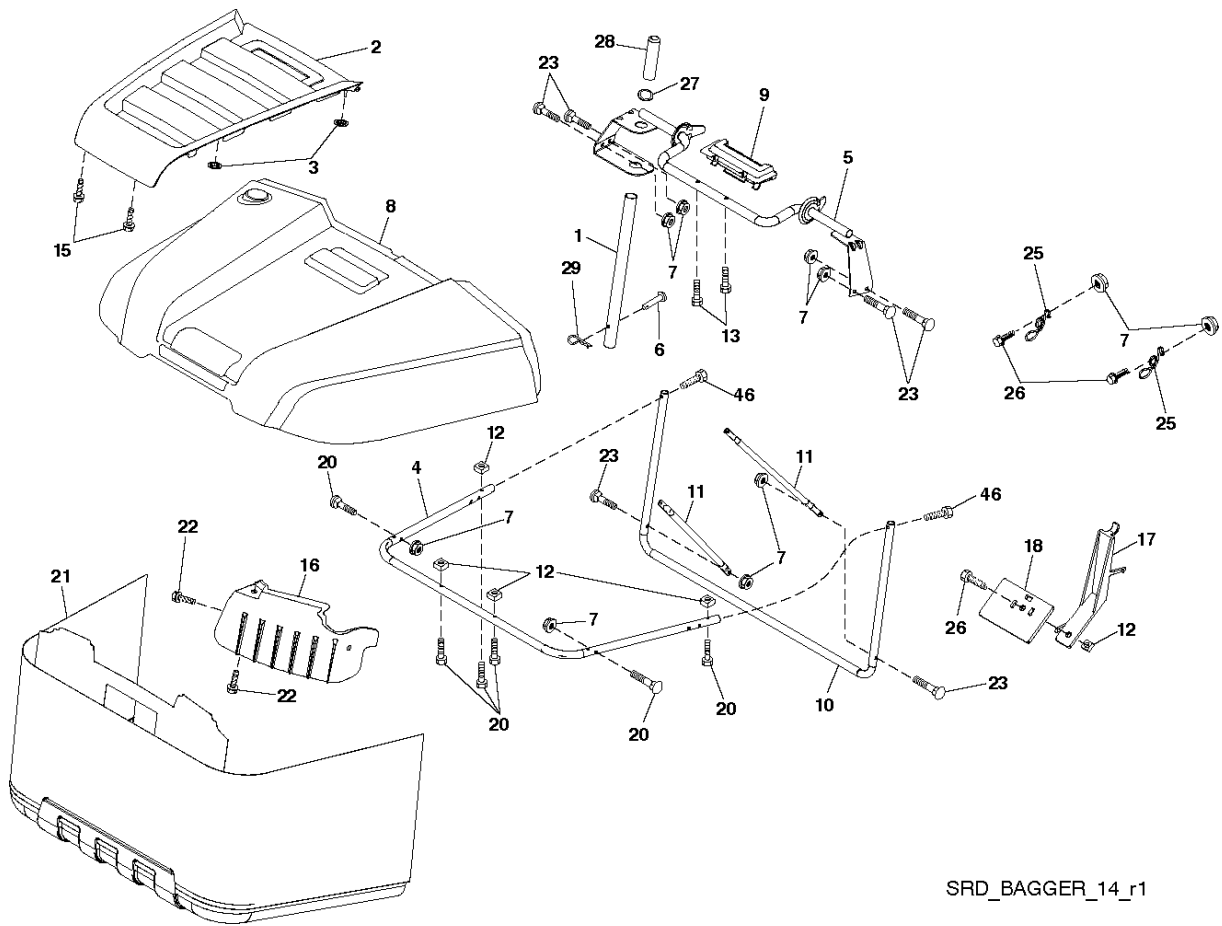

SPARE PARTS LIST

TRACTORS/RIDE MOWERS

TC 130, 96051012300, 2014-07

SRD_BAGGER_14_r1

Спр. №	Код	Описание	Замечание	КОЛ Наб.
1	532 42 86-10	TUBE		1
2	532 44 13-58	BAGGER		1
3	532 41 38-08	Гайка		1
4	579 78 54-01	Рукоятка и тросик		1
5	532 41 76-32	Рама		1
6	532 12 68-75	Заклепка рулетки 1 шт.		1
7	532 44 12-61	КРЫШКА		1
8	532 42 53-18	КРЫШКА		1
9	532 41 76-29	Вкладыш		1
10	532 41 71-90	Рама		1
11	532 41 71-88	Пластина крепления ножа		1
12	532 42 17-93	NUT SQUARE		1
13	532 42 17-80	SCREW		1
15	532 42 18-01	SCREW		1
16	532 42 15-66	DEFLECTOR		1
17	532 42 17-49	Привод дросселя		1
18	532 42 17-50	Кронштейн		1
20	585 36 88-01	BOLT 0 16X32		1
21	532 42 99-81	GRASSBAG		1
22	532 14 24-32	SCREW		1
23	872 04 04-10	BOLT 0 16X32		1
25	532 42 16-14	Пружина		1
26	817 49 04-12	SCREW		1
27	532 42 12-62	Уплотнение		1
28	532 16 57-87	Передняя ручка 371К		1
29	532 19 42-08	Гаечка 250PS		1
46	501 40 66-01	SCREW		1