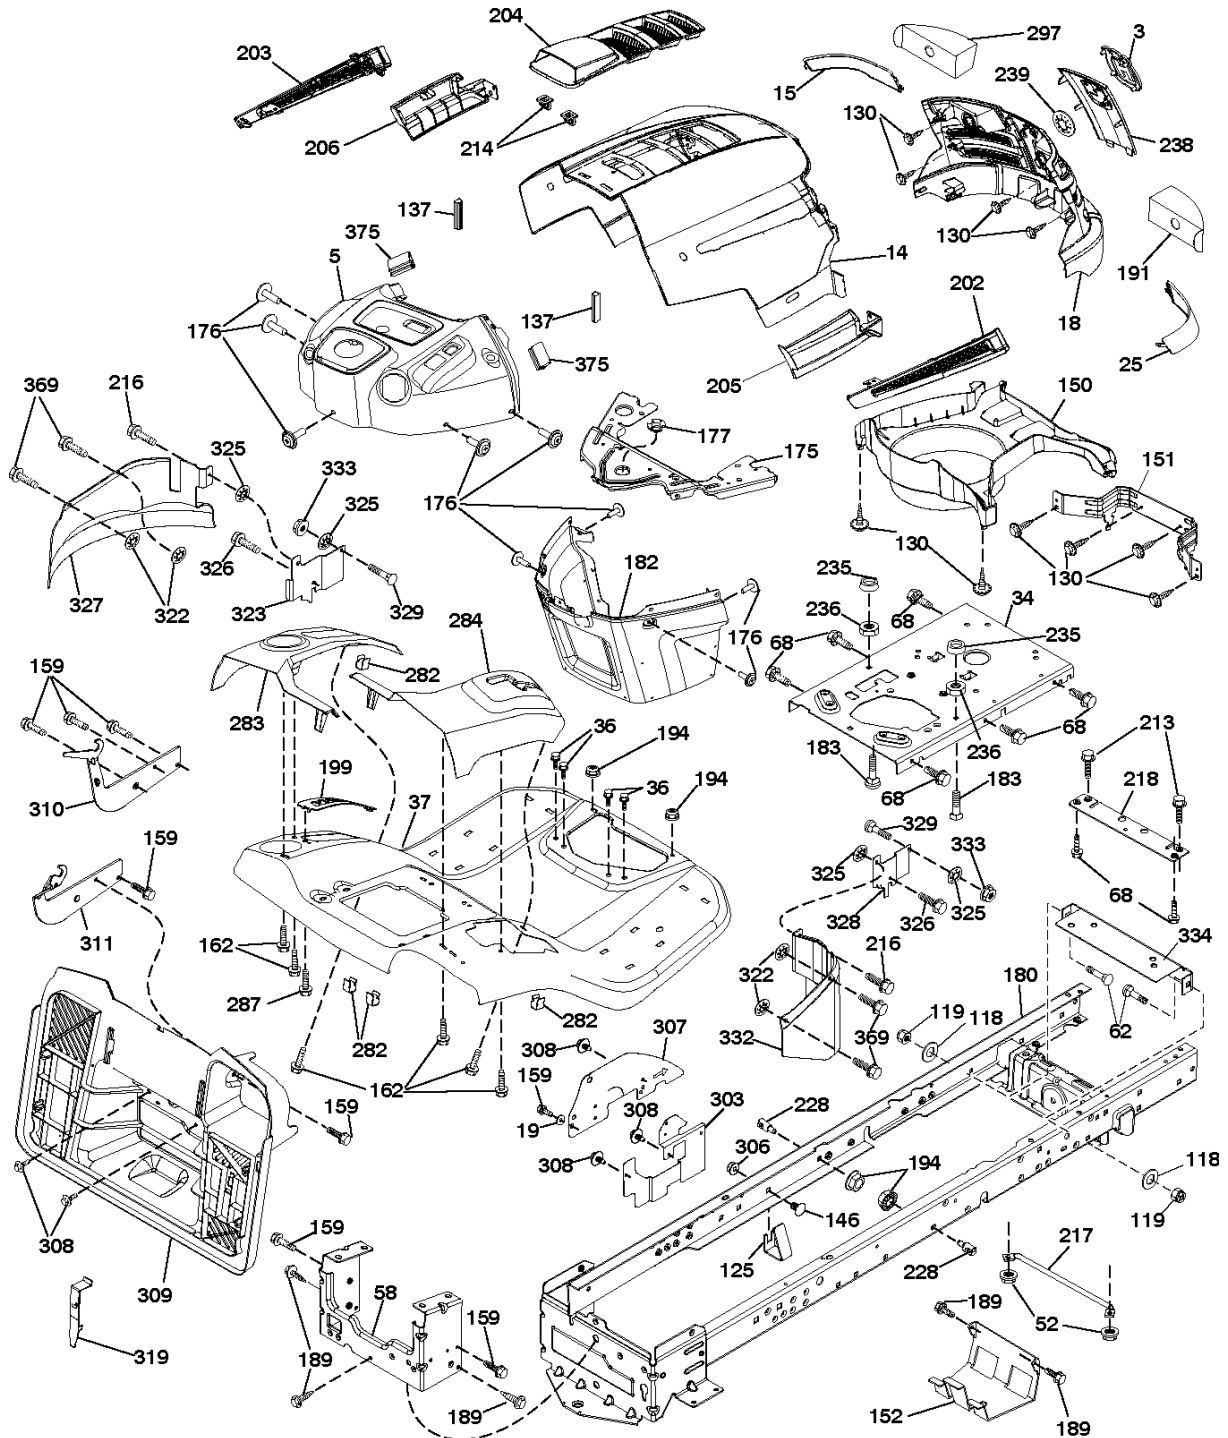

SPARE PARTS LIST

TRACTORS/RIDE MOWERS

TC 130, 96051012300, 2014-07

SRD_BAGGER_14_r1

Спр. №	Код	Описание	Замечание	КОЛ Наб.
1	532 42 86-10	TUBE		1
2	532 44 13-58	BAGGER		1
3	532 41 38-08	Гайка		1
4	579 78 54-01	Рукоятка и тросик		1
5	532 41 76-32	Рама		1
6	532 12 68-75	Заклепка рулетки 1 шт.		1
7	532 44 12-61	КРЫШКА		1
8	532 42 53-18	КРЫШКА		1
9	532 41 76-29	Вкладыш		1
10	532 41 71-90	Рама		1
11	532 41 71-88	Пластина крепления ножа		1
12	532 42 17-93	NUT SQUARE		1
13	532 42 17-80	SCREW		1
15	532 42 18-01	SCREW		1
16	532 42 15-66	DEFLECTOR		1
17	532 42 17-49	Привод дросселя		1
18	532 42 17-50	Кронштейн		1
20	585 36 88-01	BOLT 0 16X32		1
21	532 42 99-81	GRASSBAG		1
22	532 14 24-32	SCREW		1
23	872 04 04-10	BOLT 0 16X32		1
25	532 42 16-14	Пружина		1
26	817 49 04-12	SCREW		1
27	532 42 12-62	Уплотнение		1
28	532 16 57-87	Передняя ручка 371К		1
29	532 19 42-08	Гаечка 250PS		1
46	501 40 66-01	SCREW		1