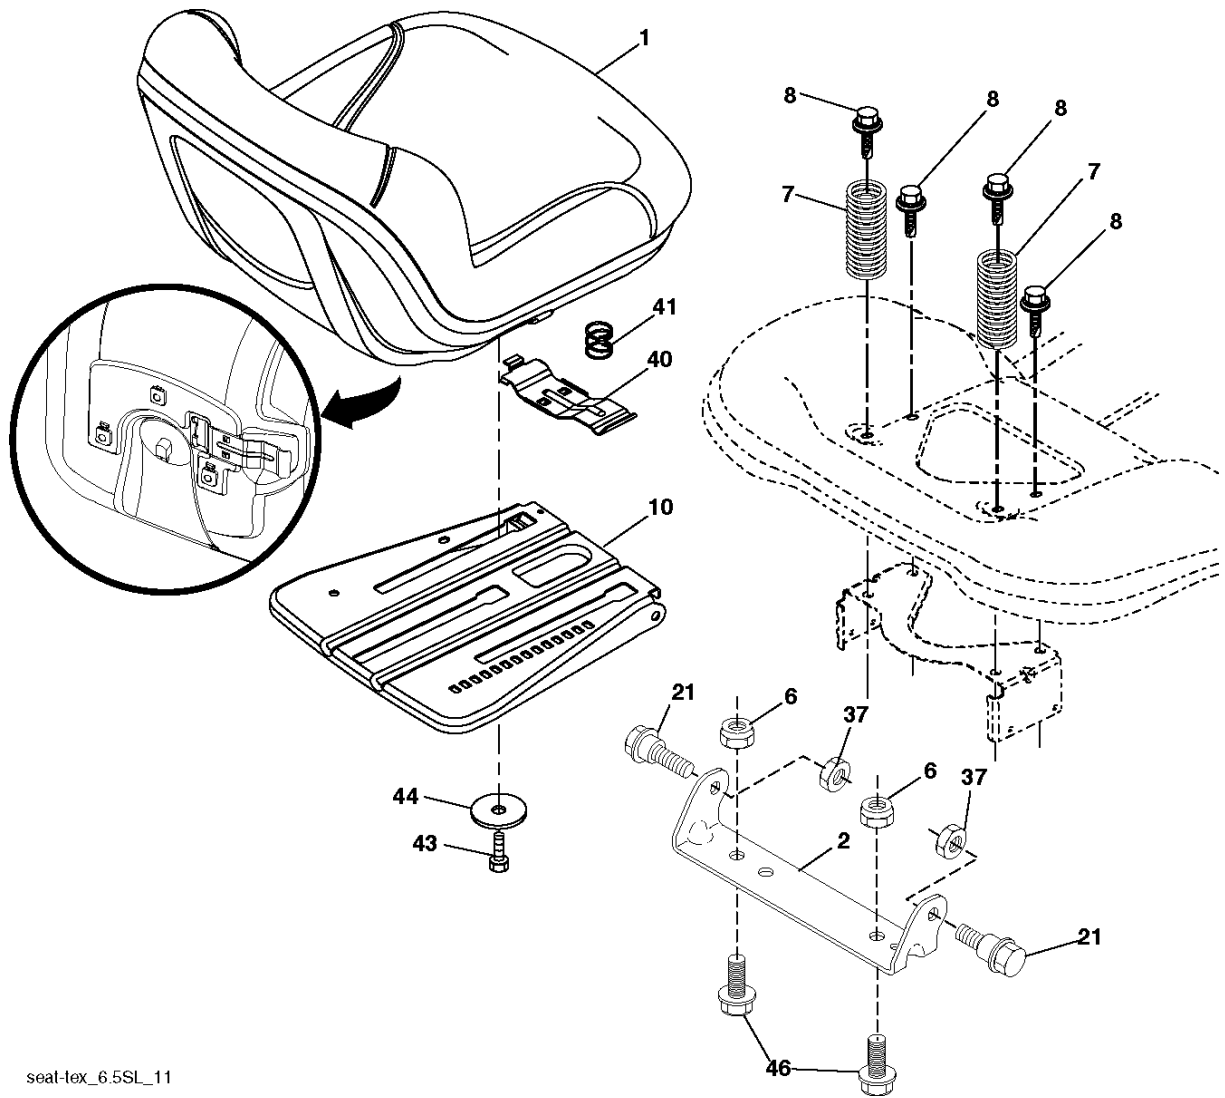

Спр. №	Код	Описание	Замечание	КОЛ Наб.
1	532 43 97-09	SEAT		1
2	532 18 01-66	Кронштейн		1
6	873 80 06-00	Гайка		1
7	587 61 33-01	Пружина		1
8	532 17 18-77	BOLT 0 16X32		1
10	532 19 69-77	Пластина		1
21	587 90 78-01	BOLT 0 16X32		1
37	873 80 05-00	LOCK NUT		1
40	532 19 76-61	Передняя ручка 371K		1
41	532 19 82-00	Пружина		1
43	874 76 06-12	BOLT 0 16X32		1
44	819 13 38-12	Шайба		1
46	588 09 04-01	BOLT 0 16X32		1