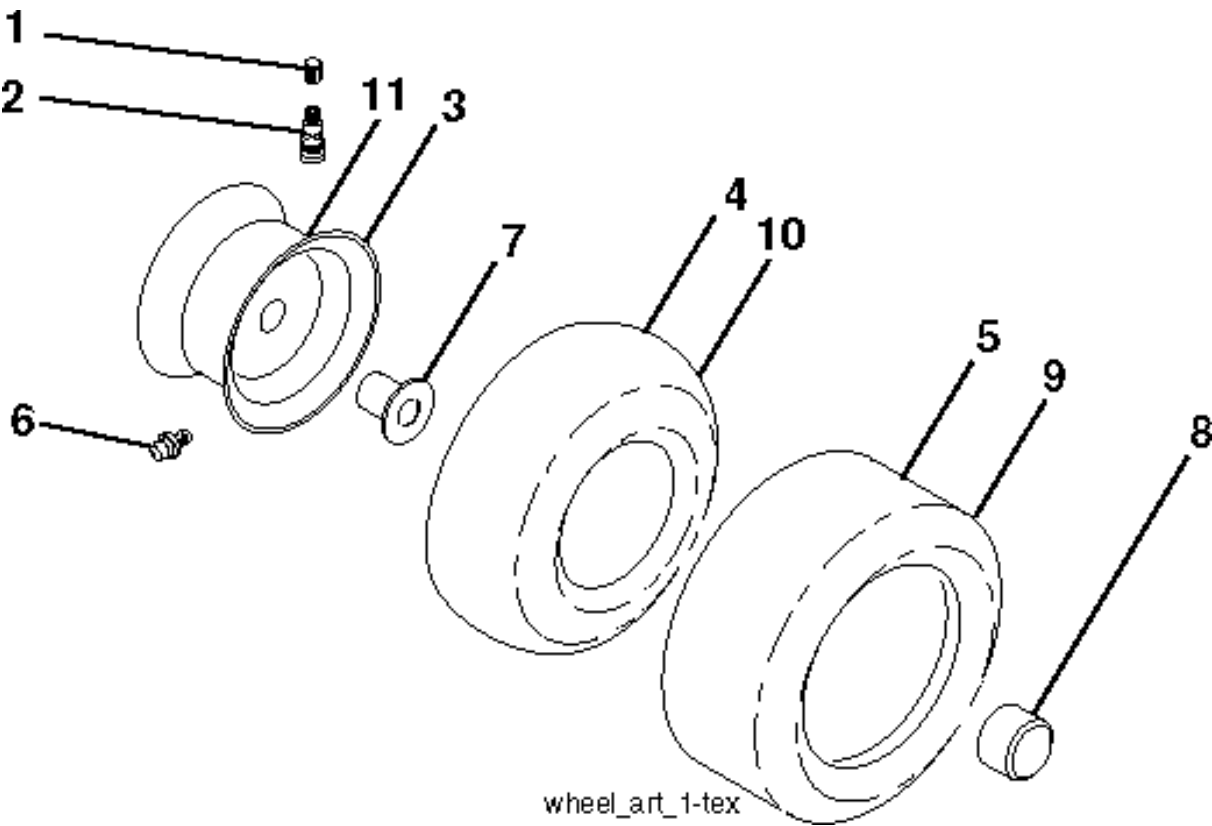

WHEELS & TIRES

TC 130, 96051012300, 2014-07

Спр. №	Код	Описание	Замечание	КОЛ Наб.
1	532 05 91-92	CAP VALVE		1
2	532 06 51-39	Штуцер		1
3	532 42 52-61	RIM	Front 6" x 3.25"	1
4	532 42 16-52	TUBE	(Service Item Only)	1
5	532 12 34-10	TIRE	Front 13" x 5.0"-6"	1
6	532 12 49-57	FITTING	(Front Wheel Only)	1
7	532 12 49-59	Игольчатый подшипник	(Front Wheel Only)	1
8	532 17 50-39	CAP		1
9	532 10 62-30	TIRE	Rear 16" x 6.5"-8"	1
10	532 00 71-54	Шланг	(Service Item Only)	1
11	532 42 52-62	RIM	Rear 8" x 5.375"	1
--	532 14 43-34	SEALING FOAM		1