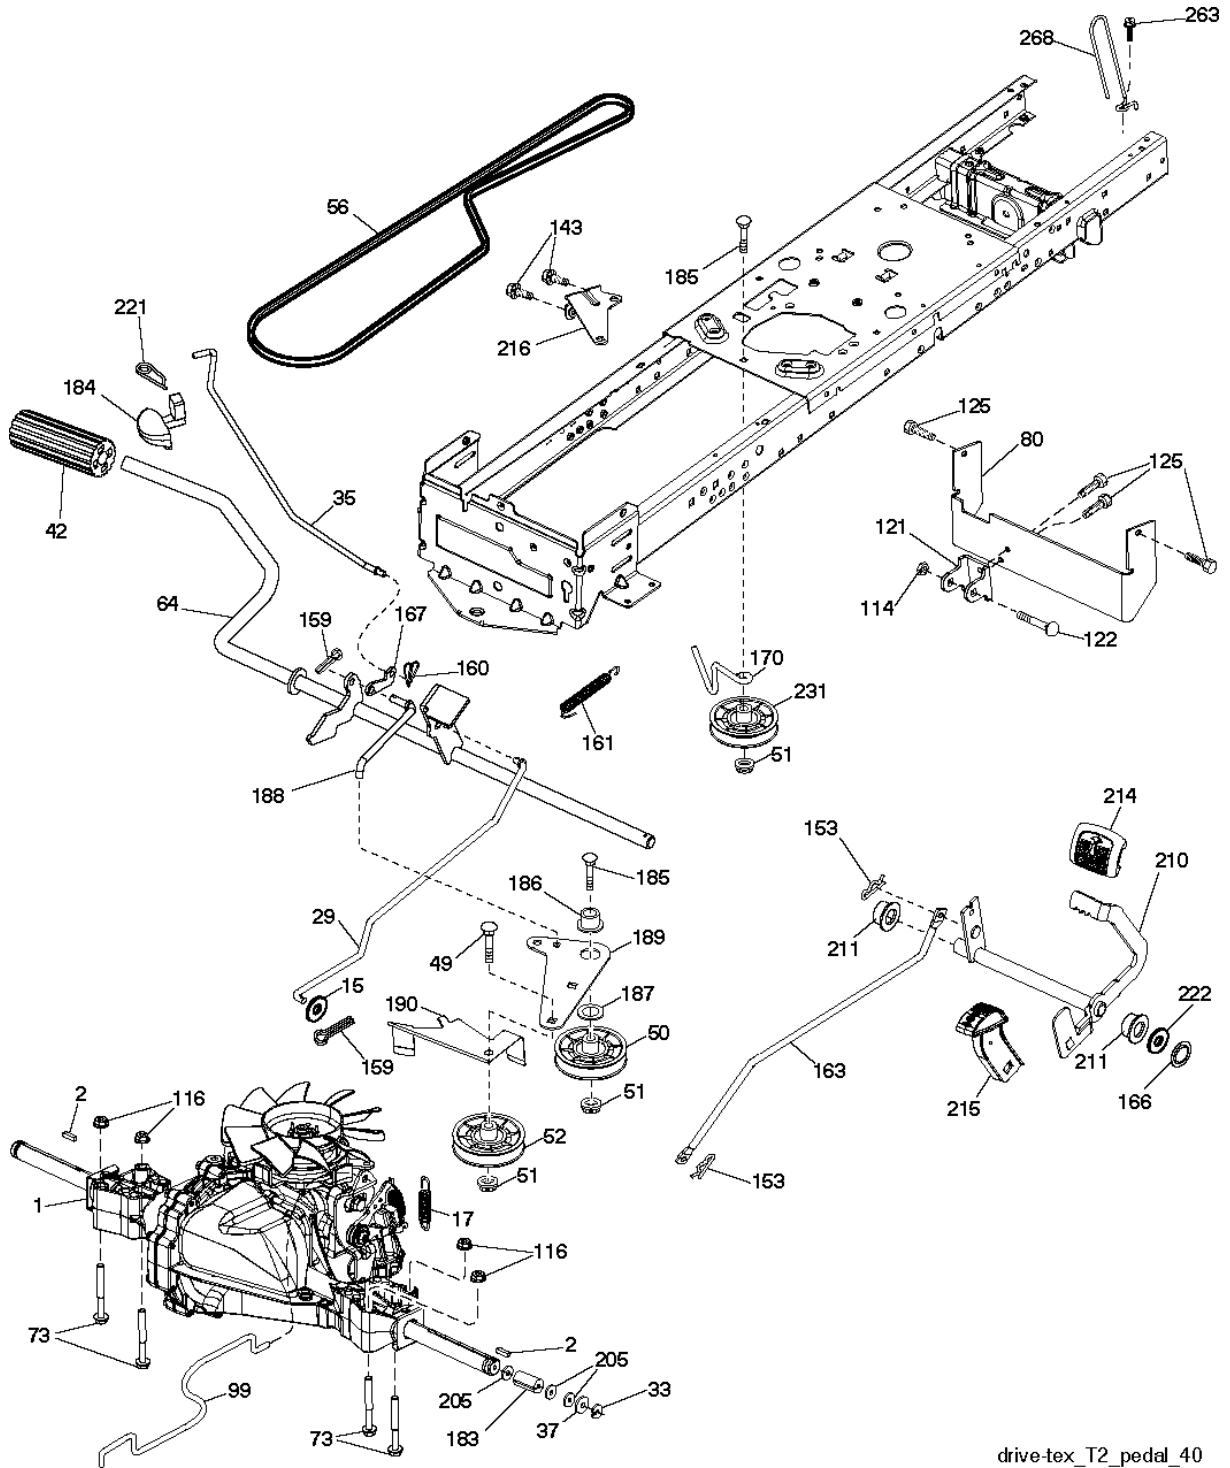

Спр. №	Код	Описание	Замечание	КОЛ Наб.
1	000 00 00-00	W/O DESCRIPTION	Transaxle, Hydro Gear T2-BDBE-1X2B-18X1 (587392201)	1
2	532 12 35-83	KEY		1
15	819 13 13-16	Шайба		1
17	532 19 72-96	Пружина		1
29	532 42 32-39	ROD		1
33	812 00 00-01	RETAINER RING		1
35	532 40 10-31	ROD		1
37	532 12 17-49	Шайба		1
42	532 12 48-72	PEDAL RUBBER		1
49	872 11 06-14	BOLT 0 16X32		1
50	532 19 43-27	Шкив		1
51	873 90 06-00	Гайка		1
52	532 19 43-26	Шкив		1
56	532 12 59-07	Ремень приводной 272К 14"		1
64	532 19 78-65	Тяга		1
73	874 49 05-44	SCREW		1
80	581 55 07-01	STRAP		1
99	532 40 84-18	ROD		1
114	873 80 05-00	LOCK NUT		1
116	873 90 05-00	Гайка		1
121	532 17 56-11	CHAPPE DE FIXATION		1
122	872 01 05-20	BOLT 0 16X32		1
125	817 00 05-12	SCREW		1
143	817 49 05-08	SCREW		1
153	532 12 47-88	RETAINING RING		1
159	876 02 04-12	SPLIT PIN		1
160	532 16 94-84	Гаечка 250PS		1
161	532 10 57-09	Пружина		1
163	532 41 33-22	ROD.CONTROL.PCH.T2.TEX		1
166	532 42 91-64	Гайка		1
167	532 40 52-57	Упор		1
170	532 41 34-30	BELT GUIDE		1
183	532 15 69-72	Втулка		1
184	532 41 14-84	CONTROL		1
185	872 11 06-22	BOLT 0 16X32		1
186	532 19 43-21	Втулка		1
187	819 13 32-10	Шайба		1
188	582 21 70-01	CONNECTOR		1
189	532 19 43-17	Пластина		1
190	532 19 43-18	BELT GUIDE		1
205	532 12 17-48	Шайба		1
210	532 40 09-80	PEDAL ARM		1
211	532 12 01-83	Игольчатый подшипник		1
214	532 42 12-63	PAD		1
215	586 60 65-02	PEDAL		1
216	532 19 61-31	Кронштейн		1
221	532 40 31-87	RETAINER SPRING		1
222	879 21 20-10	Шайба		1
231	532 40 72-87	Шкив		1
263	817 00 06-12	SCREW		1
268	532 18 24-02	PROTECTOR		1