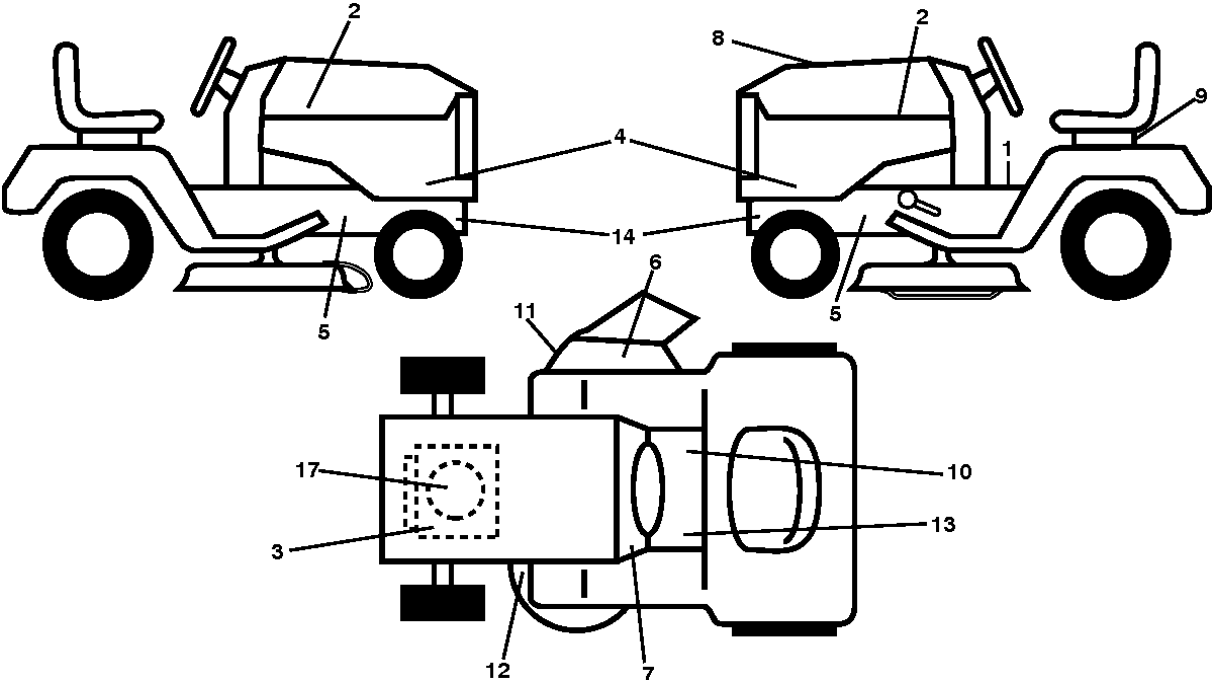

Спр. №	Код	Описание	Замечание	КОЛ Наб.
1	581 57 81-01	Наклейка		1
2	581 62 73-01	Наклейка		1
3	581 57 97-01	Наклейка		1
4	587 39 64-01	Наклейка		1
5	581 57 96-01	Наклейка		1
6	584 90 46-01	Наклейка		1
7	586 06 62-01	Наклейка		1
8	532 44 25-48	Наклейка		1
9	532 14 50-05	Наклейка		1
10	581 57 80-01	Наклейка		1
11	581 57 94-01	Наклейка		1
12	581 58 00-04	Наклейка		1
13	581 72 40-01	Наклейка		1
14	581 57 98-01	Наклейка		1
17	587 38 50-01	Наклейка		1
--	581 72 48-01	Наклейка		1
--	532 44 14-09	PAD		1
--	532 44 14-10	PAD		1