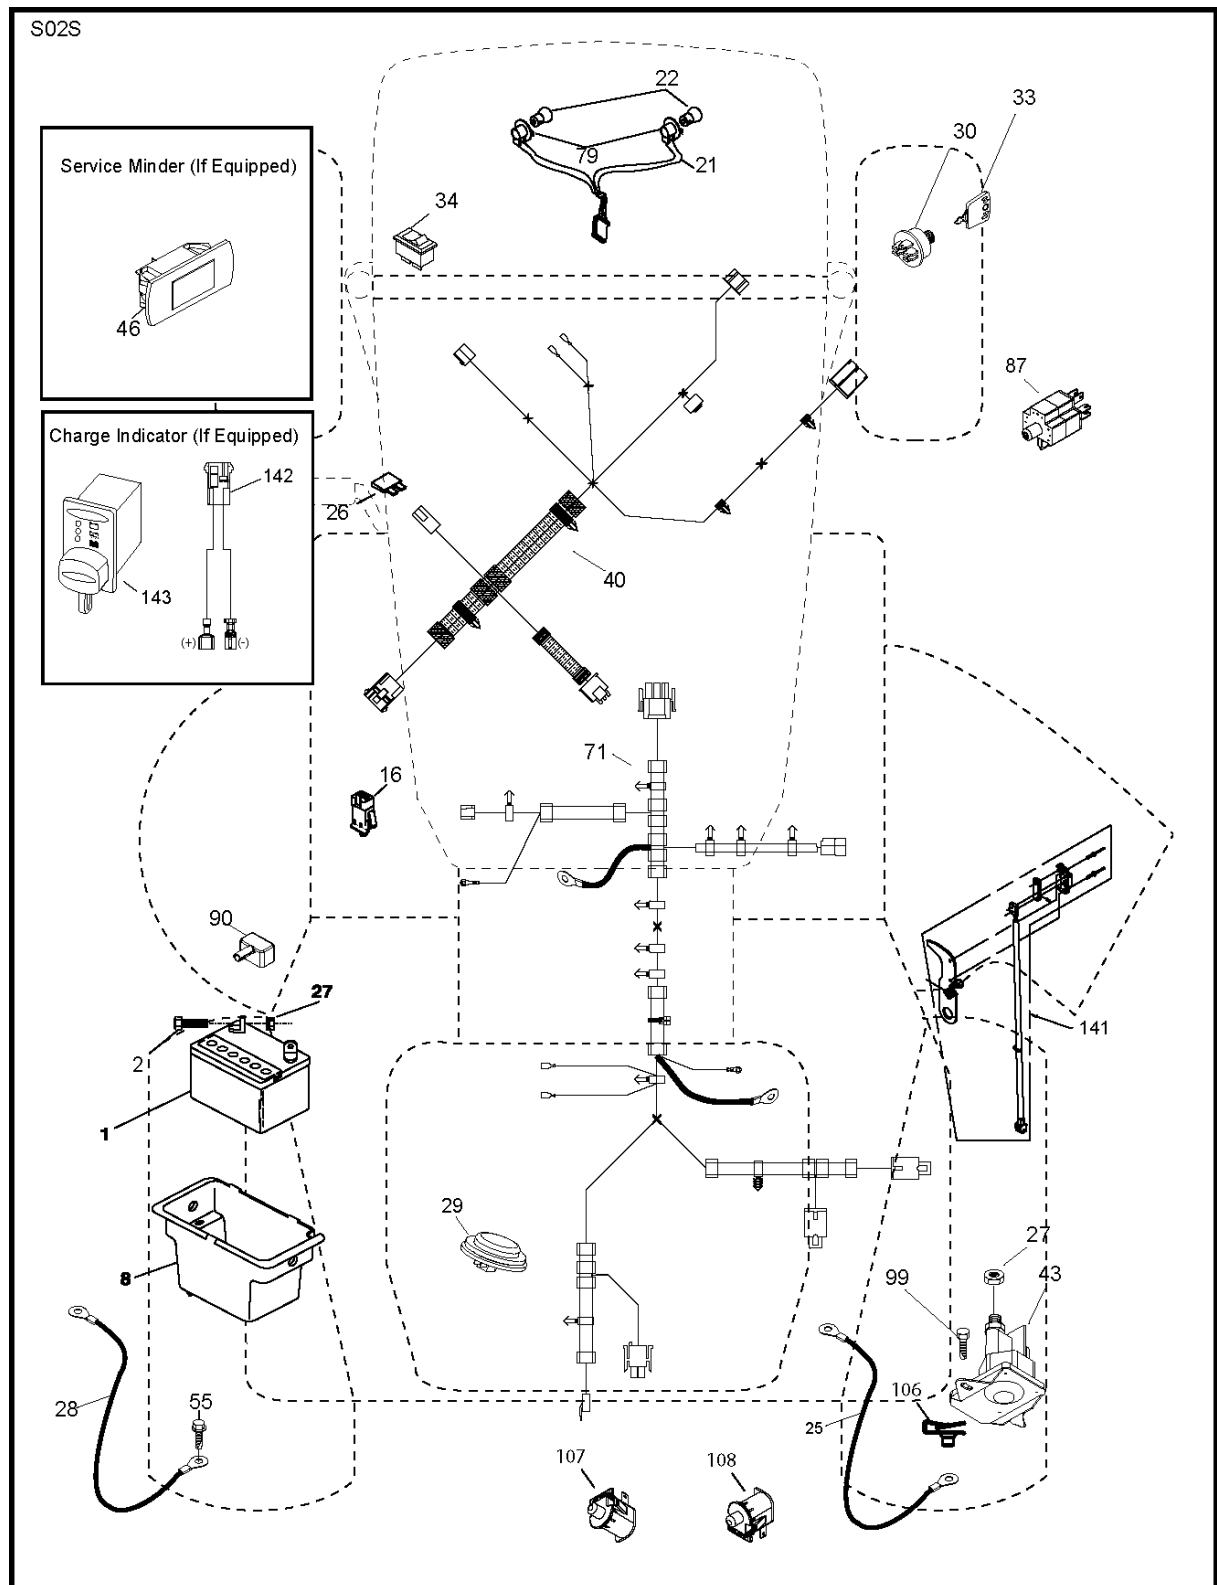

Спр. №	Код	Описание	Замечание	КОЛ Наб.
1	532 16 34-65	BATTERY		1
2	874 76 04-12	BOLT 0 16X32		1
8	532 41 97-91	BOX		1
16	532 17 61-38	SWITCH INTERLOCK		1
21	532 40 02-52	Провод		1
22	532 00 41-52	BULB		1
25	532 41 66-94	Провод		1
26	532 17 51-58	FUSE 12 A SAWMILL		1
27	873 51 04-00	Гайка		1
28	532 42 16-86	Провод		1
29	532 40 15-45	MICRO SWITCH		1
30	532 19 33-50	IGNITION MODULE		1
33	532 41 19-35	KEY		1
34	532 11 07-12	MICRO SWITCH		1
40	585 84 99-01	ПОДВЕСКА КУСТОРЕЗА R		1
43	532 19 25-07	SOLENOID, KIT		1
55	817 06 05-12	SCREW		1
71	501 13 34-01	ПОДВЕСКА КУСТОРЕЗА R		1
79	532 17 52-42	HOLDER		1
87	532 42 10-60	MICRO SWITCH		1
90	532 43 53-95	TERMINAL COVER		1
99	817 67 04-12	SCREW		1
106	532 17 48-14	Гайка		1
107	532 42 10-61	MICRO SWITCH		1
108	532 42 10-62	MICRO SWITCH		1
141	532 41 69-77	Бак для воды		1
142	583 85 78-01	ПОДВЕСКА КУСТОРЕЗА R		1
143	532 44 80-59	ПОДВЕСКА КУСТОРЕЗА R		1