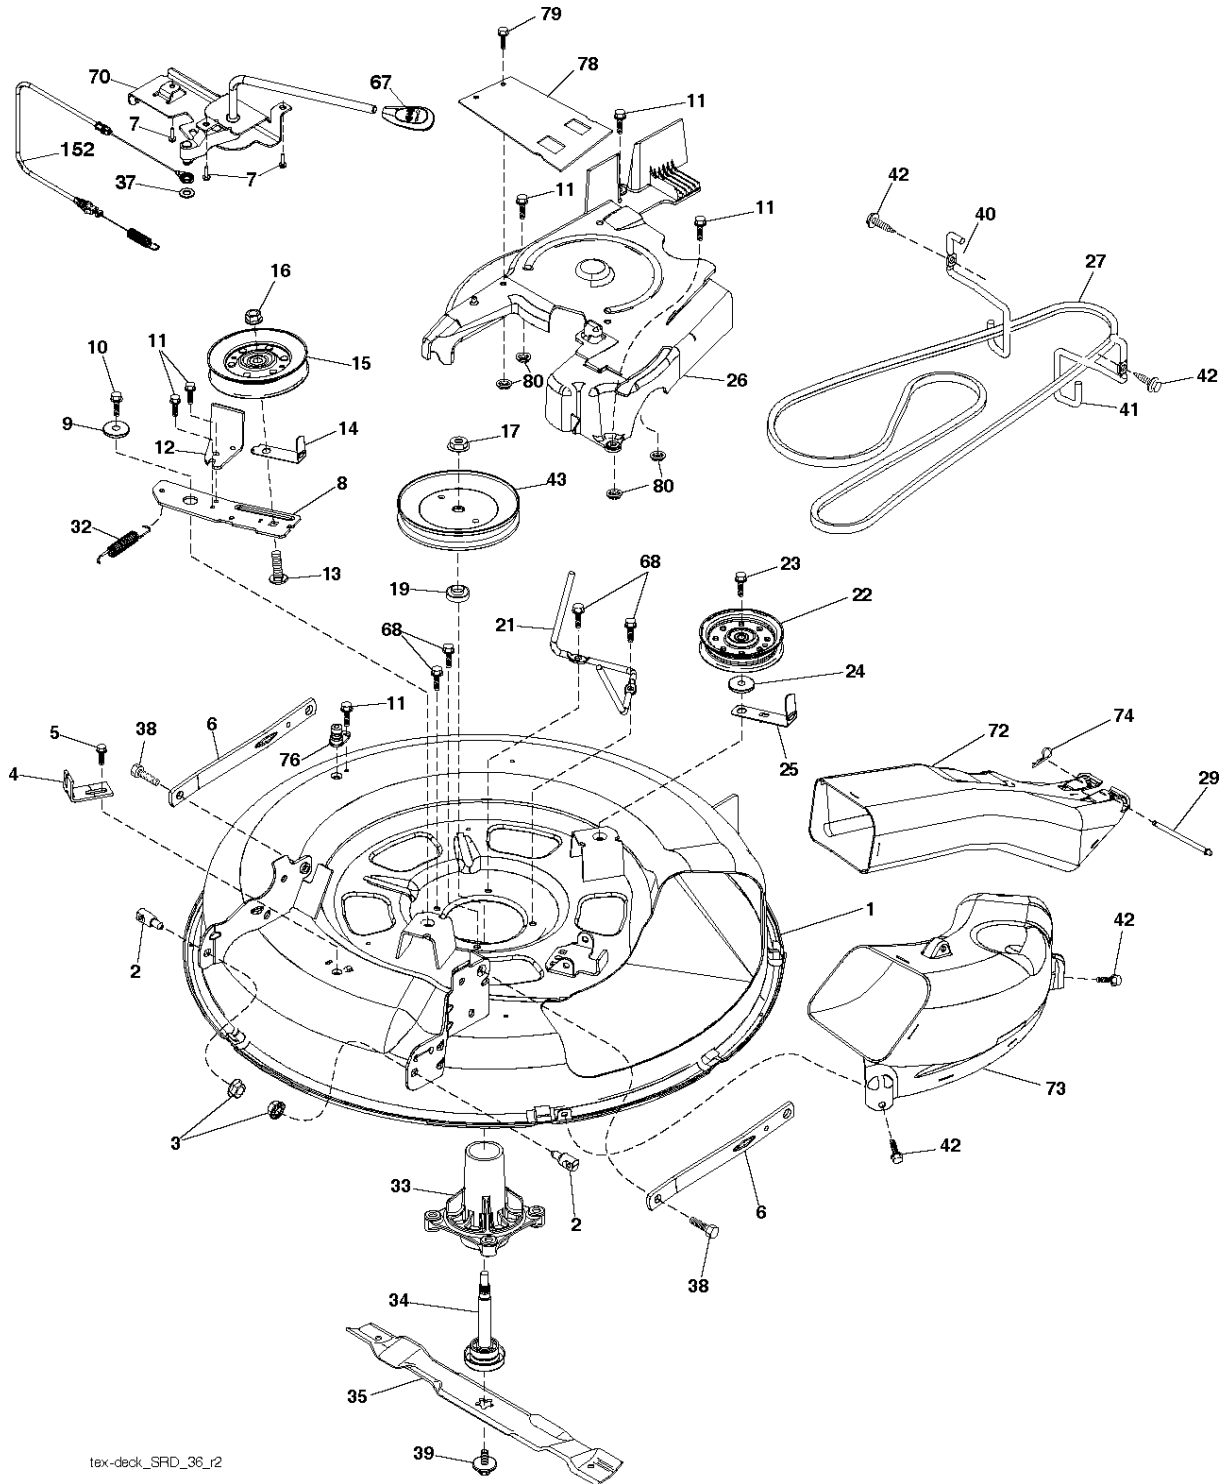

engine-tex_BS_111

ENGINE

TC 130, 96051012300, 2014-07

Спр. №	Код	Описание	Замечание	КОЛ Наб.
1	000 00 00-00	W/O DESCRIPTION	ENGINE B&S MODEL NO. 21R777-0100-B1 (587355101)	1
2	532 17 97-58	Глушитель		1
9	582 54 03-02	KEEPER		1
12	532 14 01-86	Шкив		1
15	581 28 99-01	Бак		1
18	532 43 02-20	CAP		1
20	587 24 26-01	THROTTLE		1
21	532 41 63-58	SCREW		1
28	532 13 70-40	Шланг		1
29	532 13 71-80	SPARK ARRESTER KIT		1
37	532 12 34-87	Грузик топливного фильтра		1
42	810 04 07-00	Шайба		1
45	873 51 04-00	Гайка		1
69	532 16 52-91	Прокладка		1
79	532 19 23-34	SCREW		1
84	817 06 06-20	SCREW		1
85	532 17 39-37	BOLT 0 16X32		1
90	817 00 06-16	SCREW		1
96	819 09 14-16	Шайба		1
97	817 67 04-12	SCREW		1
102	817 00 05-12	SCREW		1
108	587 17 95-04	КРЫШКА		1
122	532 42 19-22	EXTENSION PIPE		1

FREQUENTLY USED PARTS

TC 130, 96051012300, 2014-07

Спр. №	Код	Описание	Замечание	КОЛ Наб.
796032	796032	TBD		1
QC12YC	TBD	TBD		1
394358	394358	Крышка фильтра		1
532125907	532 12 59-07	Ремень приводной 272К 14"		1
532419271	532 41 92-71	Ремень приводной 272К 14"		1
532419274	532 41 92-74	RIDE ON BLADE		1