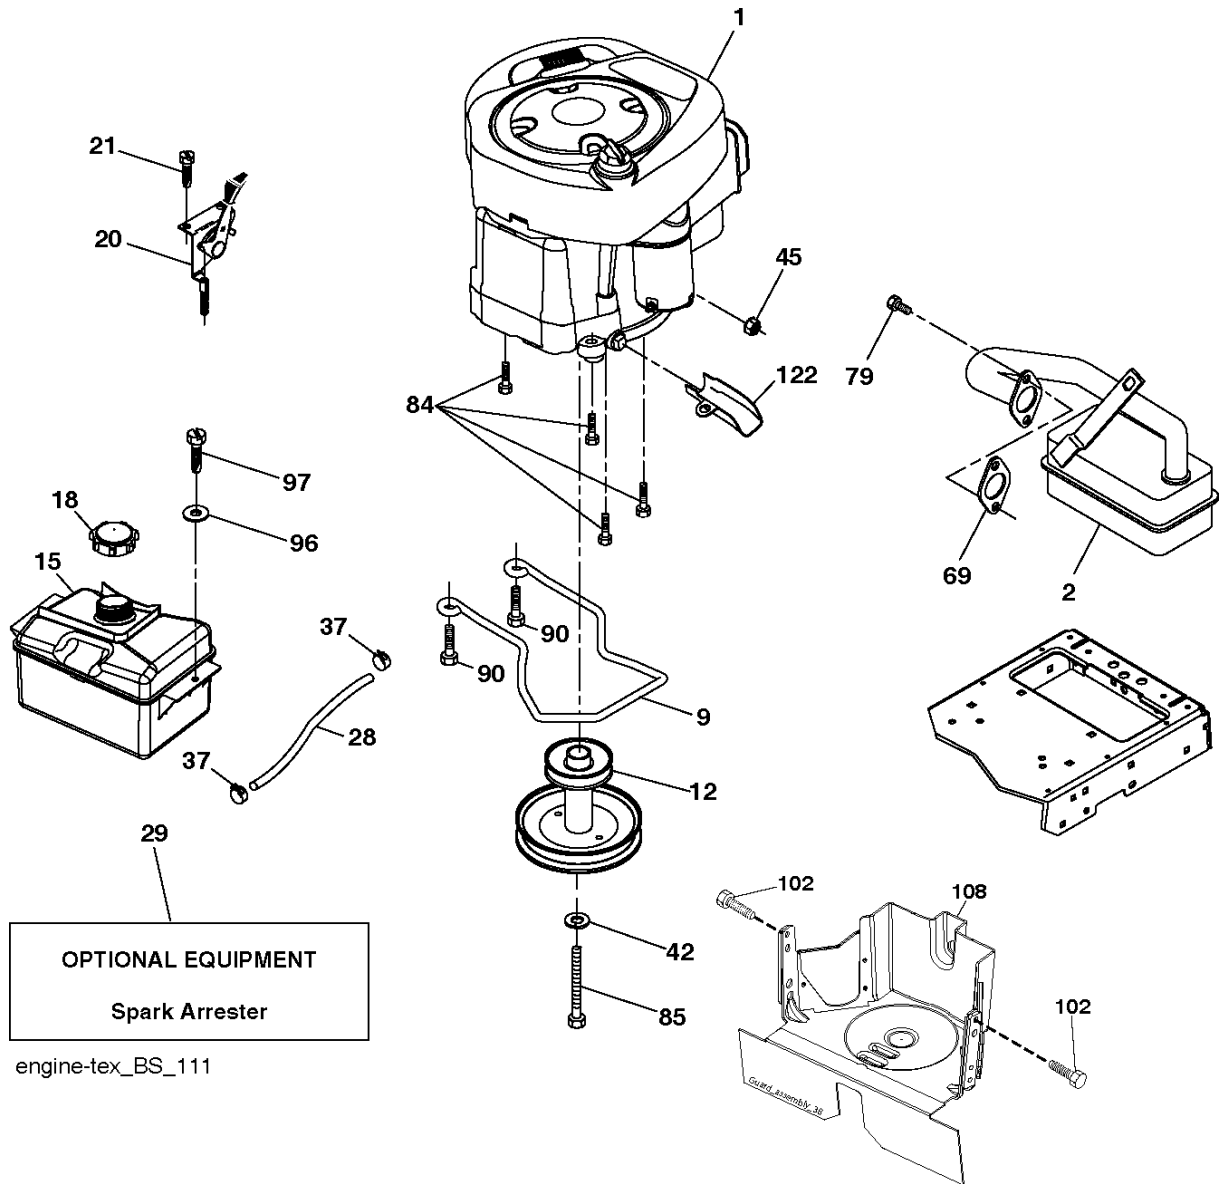

engine-tex_BS_111

ENGINE

TC 130, 96051012300, 2014-07

Спр. №	Код	Описание	Замечание	КОЛ Наб.
1	000 00 00-00	W/O DESCRIPTION	ENGINE B&S MODEL NO. 21R777-0100-B1 (587355101)	1
2	532 17 97-58	Глушитель		1
9	582 54 03-02	KEEPER		1
12	532 14 01-86	Шкив		1
15	581 28 99-01	Бак		1
18	532 43 02-20	CAP		1
20	587 24 26-01	THROTTLE		1
21	532 41 63-58	SCREW		1
28	532 13 70-40	Шланг		1
29	532 13 71-80	SPARK ARRESTER KIT		1
37	532 12 34-87	Грузик топливного фильтра		1
42	810 04 07-00	Шайба		1
45	873 51 04-00	Гайка		1
69	532 16 52-91	Прокладка		1
79	532 19 23-34	SCREW		1
84	817 06 06-20	SCREW		1
85	532 17 39-37	BOLT 0 16X32		1
90	817 00 06-16	SCREW		1
96	819 09 14-16	Шайба		1
97	817 67 04-12	SCREW		1
102	817 00 05-12	SCREW		1
108	587 17 95-04	КРЫШКА		1
122	532 42 19-22	EXTENSION PIPE		1