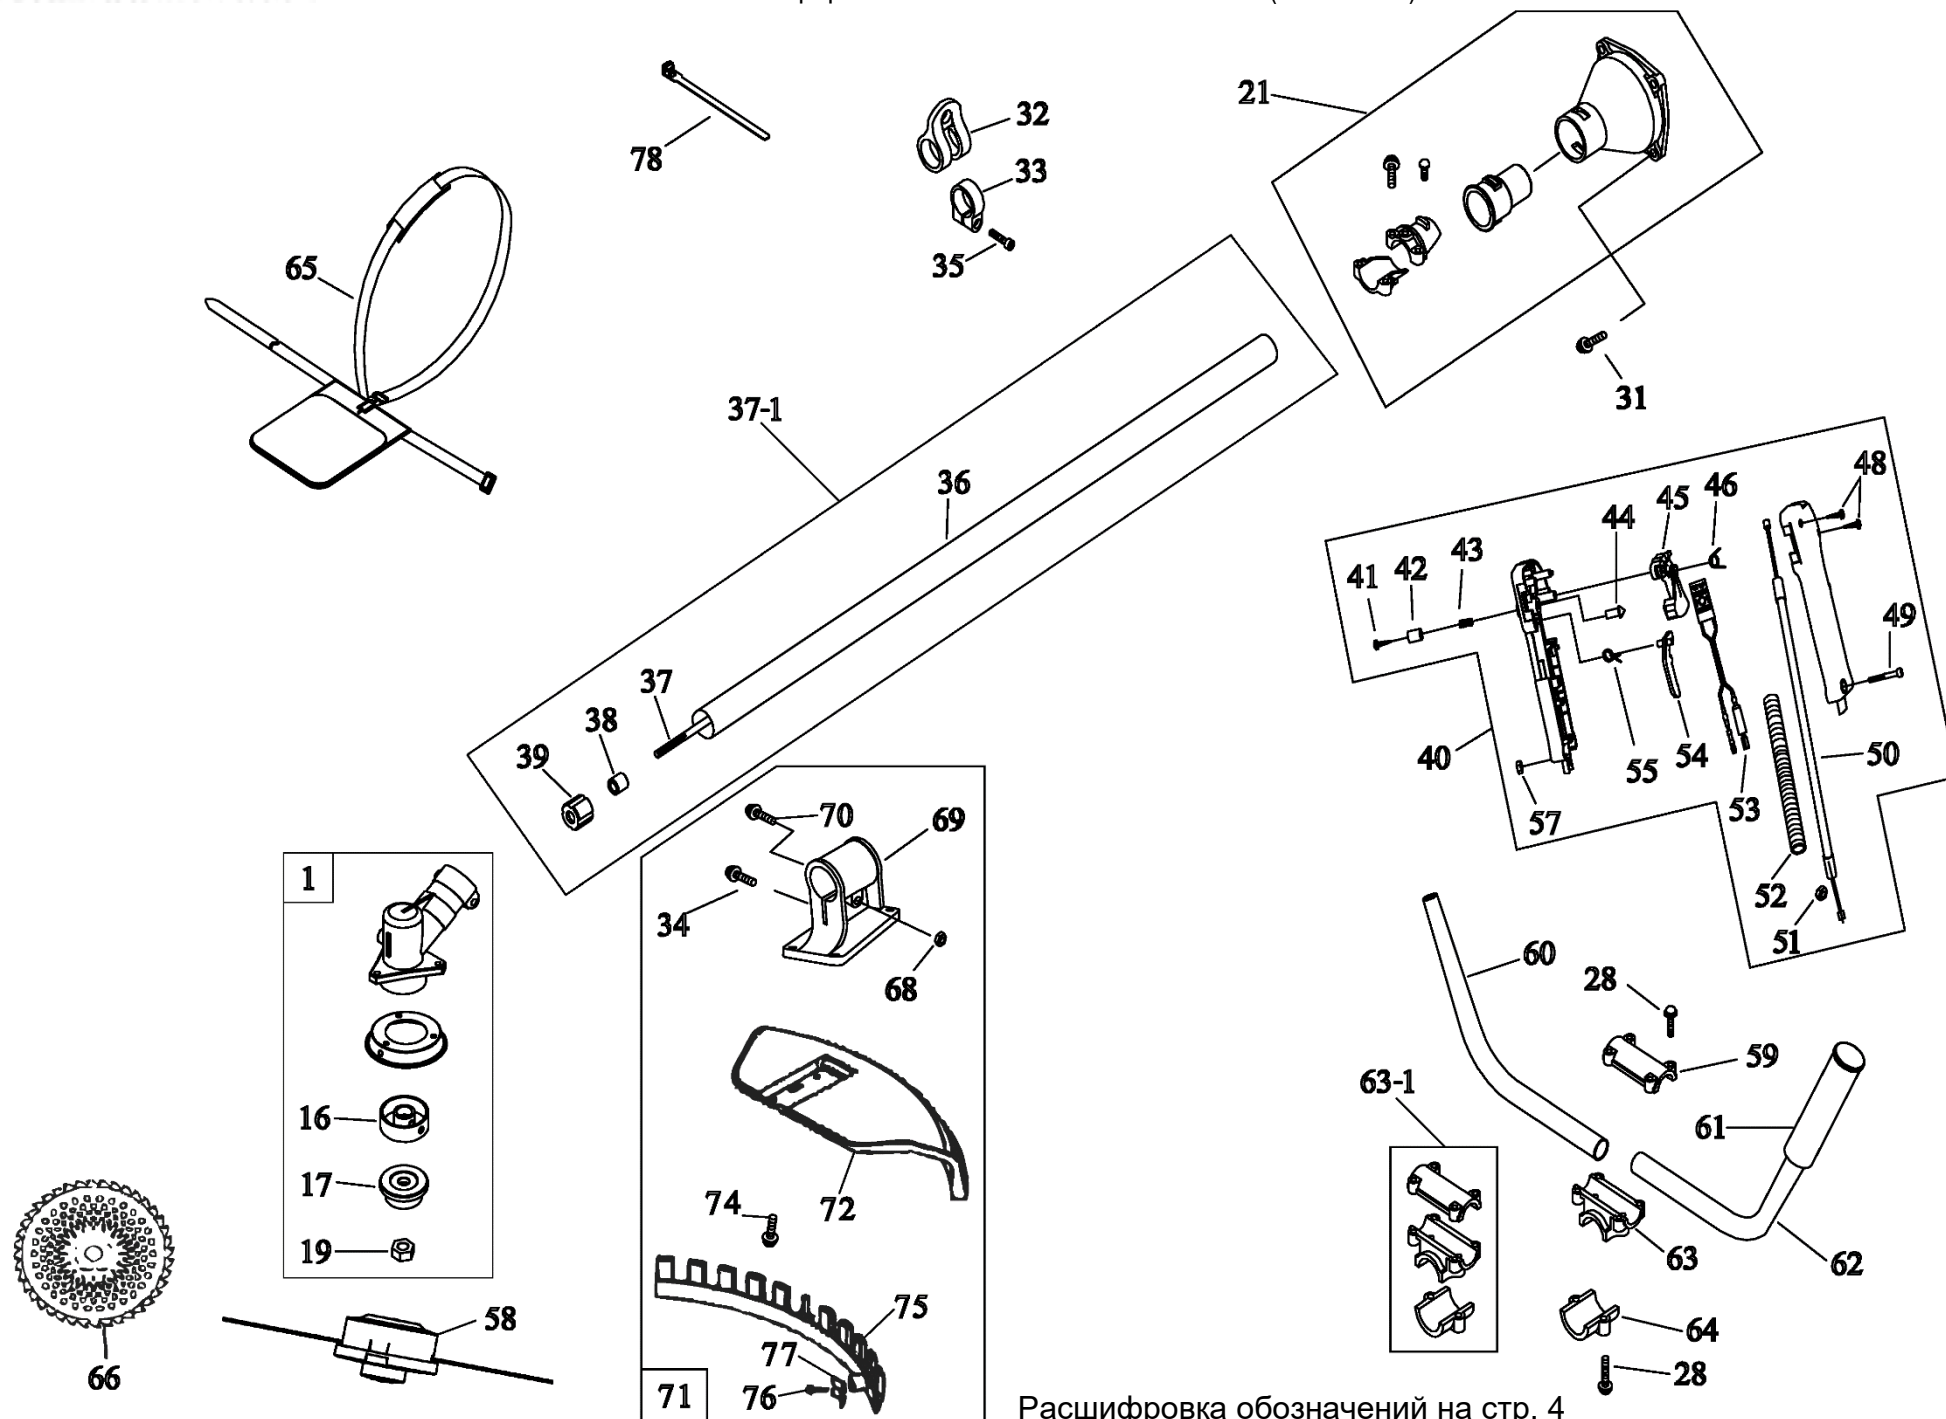

\*\* В заводском исполнении прямой шланг черный, обратный прозрачный. В запчастях поставляется прозрачный шланг длиной 165мм, при необходимости обрезать по месту, также поставляется прозрачный шланг длиной 5м, артикул 1700004.

Расшифровка обозначений на стр. 4

№	Артикул	Наименование	Σ	№	Артикул	Наименование	Σ
1	E4	Редуктор	1	51	400088	Гайка М6	2
16	02020100040	Шайба редуктора защитная	1	52	300221	Гофра	1
17	02020100045	Шайба ножа прижимная	1	53	02050050296	Выключатель	1
19	04040401007	Гайка крепления ножа	1	54	200354	Предохранитель	1
21	61270020002	Корпус сцепления в сборе	1	55	200115	Пружина	1
28	20100036	Винт М5х25	4	57	400168	Гайка М5	1
31	03010010060	Винт М6х20	4	58	C5142*	Головка триммерная SpeedFeed	1
32	70030180133	Кронштейн крепления ремня	1	59	32300011	Кронштейн, верхняя часть	1
33	70030160007	Фиксатор кронштейна	1	60	02020160596	Рукоятка, правая половина	1
34	20100100	Винт М5х14	1	61	02080020123	Ручка левой рукоятки	1
35	20100025	Винт М5х20	1	62	02020160595	Рукоятка, левая половина	1
36	02010010091	Штанга пустая	1	63	32300017	Кронштейн, средняя часть	1
37	02020060017	Вал штанги	1	63-1	1700006	Кронштейн, комплект	1
37-1	1700036	Штанга, комплект	1	64	32300012	Кронштейн, нижняя часть	1
38	143112310	Втулка вала штанги	6	65	C4005*	Ремень двойной	1
39	143112330	Амортизатор	6	66	C5107*	Нож 40/255/25,4	1
40	325090247	Рукоятка управления, комплект	1	68	20300020	Гайка М5	2
41	400084	Винт самонарезающий 2,9х10	1	69	143117910	Кронштейн крепления кожуха	1
42	300253	Фиксатор газа	1	70	20100043	Винт М5х30	2
43	200116	Пружина	1	71	P1	Кожух, комплект	1
44	300047	Штифт	1	72	32240343	Кожух защитный	1
45	200353	Курок газа	1	74	32400130	Винт М5х16	4
46	200114	Пружина	1	75	143117210	Фартук	1
48	400085	Винт самонарезающий 2,9х18	2	76	20400001	Винт самонарезающий 4,2х16	2
49	400086	Винт М5х27	1	77	02020070102	Нож для обрезки корда	1
50	02050040048	Трос газа	1				