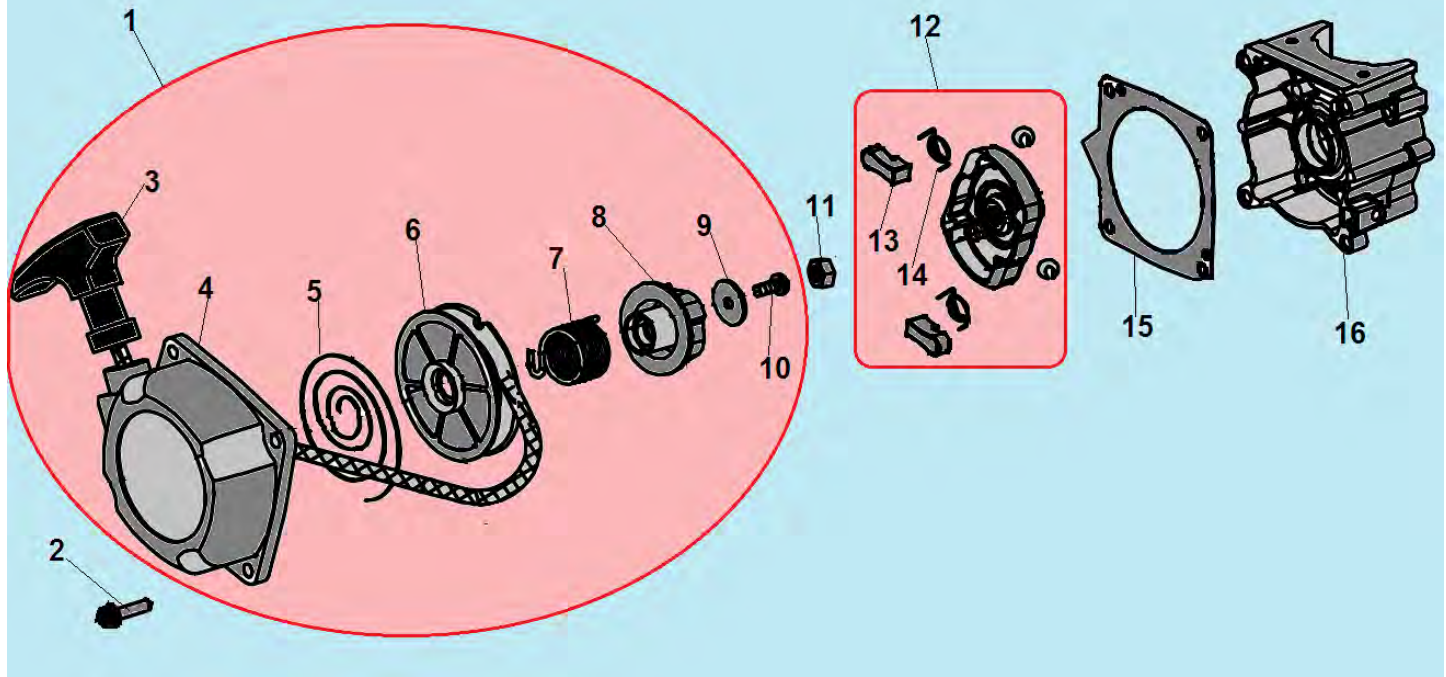

№	Артикул	Наименование	К-во	№	Артикул	Наименование	К-во
1	914405202	Болт M5x20	1	7	L7T	Свеча зажигания	1
2	043265140	Уплотнительная прокладка	1	8	052212110	Цилиндр	1
3	043265110	Крышка цилиндра	1	9	043212710	Прокладка цилиндра	1
4	914405122	Винт 5x12	1	10	052221000	Поршень комплект	1
5	043265610	Накладка крышки цилиндра	1	11	052221200	Кольцо поршневое	2
6	910405202	Болт M5x20	4	12	971101415	Подшипник пальца 10x13x14	1

№	Артикул	Наименование	К-во	№	Артикул	Наименование	К-во
1	980153007	Сальник коленвала 15x30x7	1	6	951103130	Шпонка маховика 3x5x13	1
2	910405352	Болт М5x32	4	7	052222000	Коленвал	1
3	043231110	Картер сторона маховика	1	8	043231170	Прокладка картера	1
4	952104100	Штифт 4x10	4	9	043231130	Картер сторона стартера	1
5	976162020	Подшипник коленвала 6202	2	10	980122207	Сальник коленвала 12x22x7	1

№	Артикул	Наименование	К-во	№	Артикул	Наименование	К-во
1	043231110	Картер сторона маховика	1	8	033245100	Сцепление комплект	1
2	043241110	Маховик	1	9	033245150	Пружина сцепления	1
3	933008002	Гайка маховика	1	10	941510001	Шайба болта	2
4	033245950	Шайба сцепления	2	11	043245910	Болт крепления сцепления	2
5	910405202	Болт М5х20	2	12	043234100	Крышка сцепления	1
6	043241200	Магнето	1	13	910405252	Болт М5х25	4
7	043241260	Колпак свечи	1				