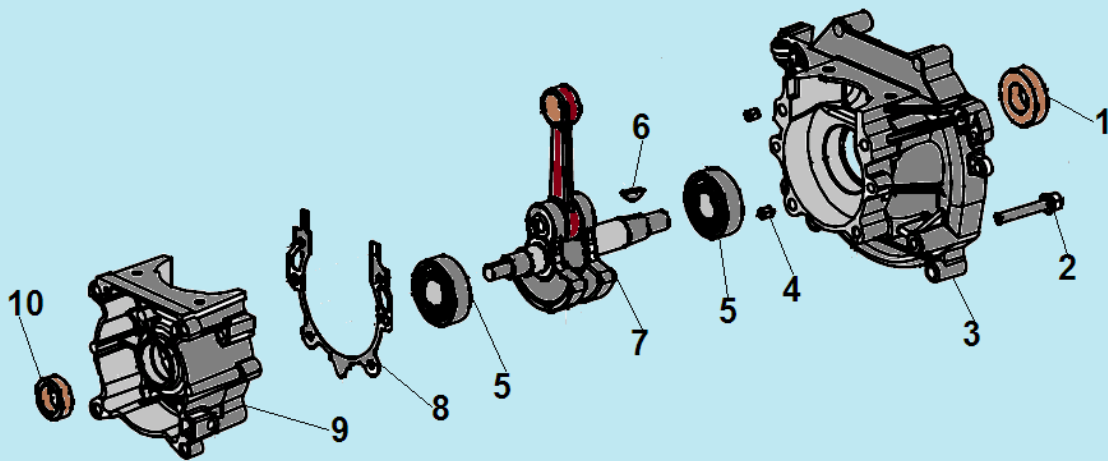

№	Артикул	Наименование	К-во	№	Артикул	Наименование	К-во
1	914405202	Болт M5x20	1	7	L7T	Свеча зажигания	1
2	043265140	Уплотнительная прокладка	1	8	052212110	Цилиндр	1
3	043265110	Крышка цилиндра	1	9	043212710	Прокладка цилиндра	1
4	914405122	Винт 5x12	1	10	052221000	Поршень комплект	1
5	043265610	Накладка крышки цилиндра	1	11	052221200	Кольцо поршневое	2
6	910405202	Болт M5x20	4	12	971101415	Подшипник пальца 10x13x14	1

№	Артикул	Наименование	К-во	№	Артикул	Наименование	К-во
1	980153007	Сальник коленвала 15x30x7	1	6	951103130	Шпонка маховика 3x5x13	1
2	910405352	Болт М5x32	4	7	052222000	Коленвал	1
3	043231110	Картер сторона маховика	1	8	043231170	Прокладка картера	1
4	952104100	Штифт 4x10	4	9	043231130	Картер сторона стартера	1
5	976162020	Подшипник коленвала 6202	2	10	980122207	Сальник коленвала 12x22x7	1

№	Артикул	Наименование	К-во	№	Артикул	Наименование	К-во
1	043231110	Картер сторона маховика	1	8	033245100	Сцепление комплект	1
2	043241110	Маховик	1	9	033245150	Пружина сцепления	1
3	933008002	Гайка маховика	1	10	941510001	Шайба болта	2
4	033245950	Шайба сцепления	2	11	043245910	Болт крепления сцепления	2
5	910405202	Болт М5х20	2	12	043234100	Крышка сцепления	1
6	043241200	Магнето	1	13	910405252	Болт М5х25	4
7	043241260	Колпак свечи	1				