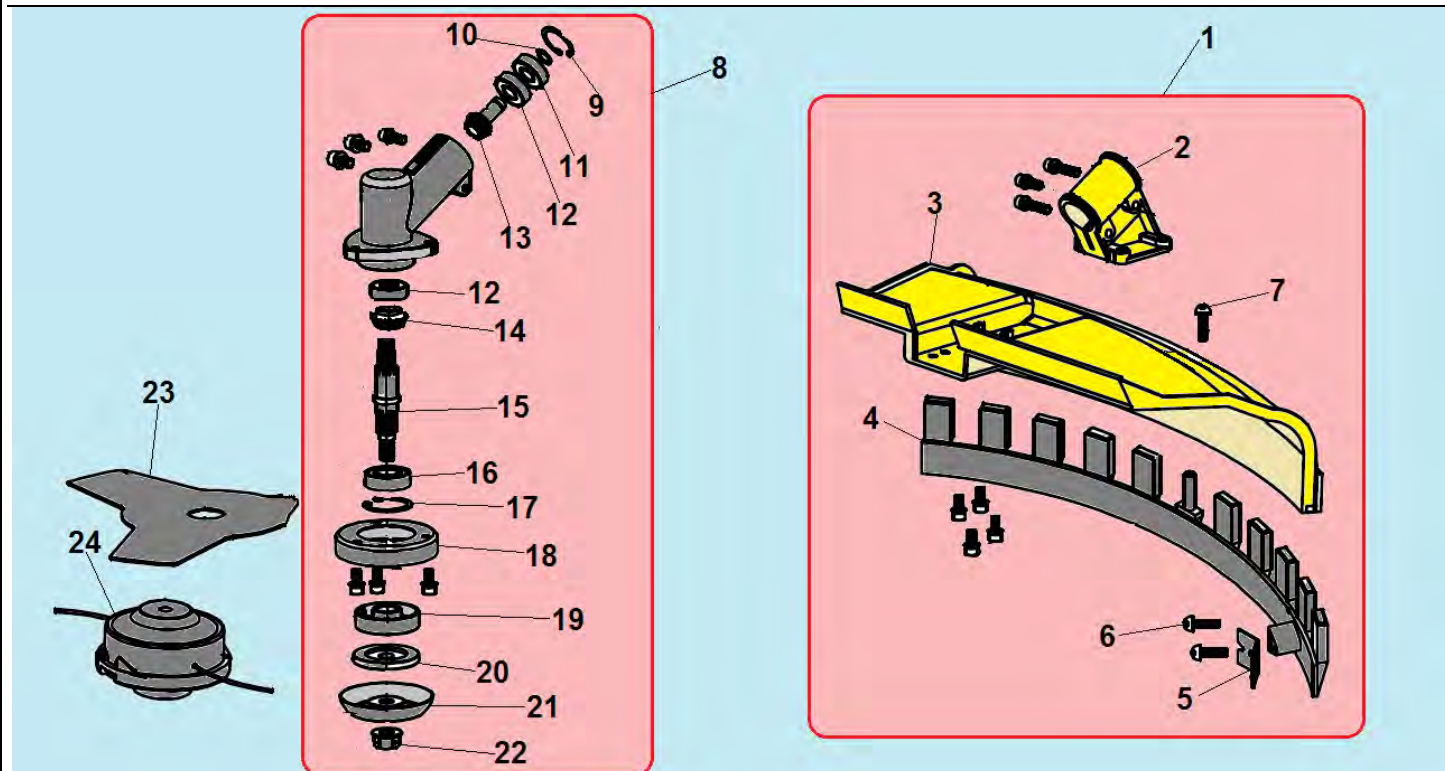

№	Артикул	Наименование	К-во	№	Артикул	Наименование	К-во
1	P1	Кожух защитный комплект	1	13	143114210	Ведущая шестерня	1
2	143117910	Кронштейн крепления кожуха	1	14	143114330	Ведомая шестерня	1
3	143117110	Кожух защитный	1	15	143114310	Выходной вал	1
4	143117210	Фартук кожуха	1	16	976362010	Подшипник 6201-2RS	1
5	143117220	Нож кожуха	1	17	942232001	Стопорное кольцо 32	1
6	921142161	Винт 4,2x16	2	18	143114650	Предохранительная чашка	1
7	921142161	Винт 4,2x16	1	19	143114610	Защитная шайба	1
8	E4	Редуктор комплект	1	20	143114630	Прижимная шайба ножа	1
9	942226001	Стопорное кольцо 26	1	21	143114660	Ограничительная чашка	1
10	942110001	Стопорное кольцо 10	1	22	935010303	Гайка M10x1,25L	1
11	976360000	Подшипник 6000-2RS	1	23	143115110	Нож для травы	1
12	976160000	Подшипник 6000	2	24	143015300	Триммерная головка	1