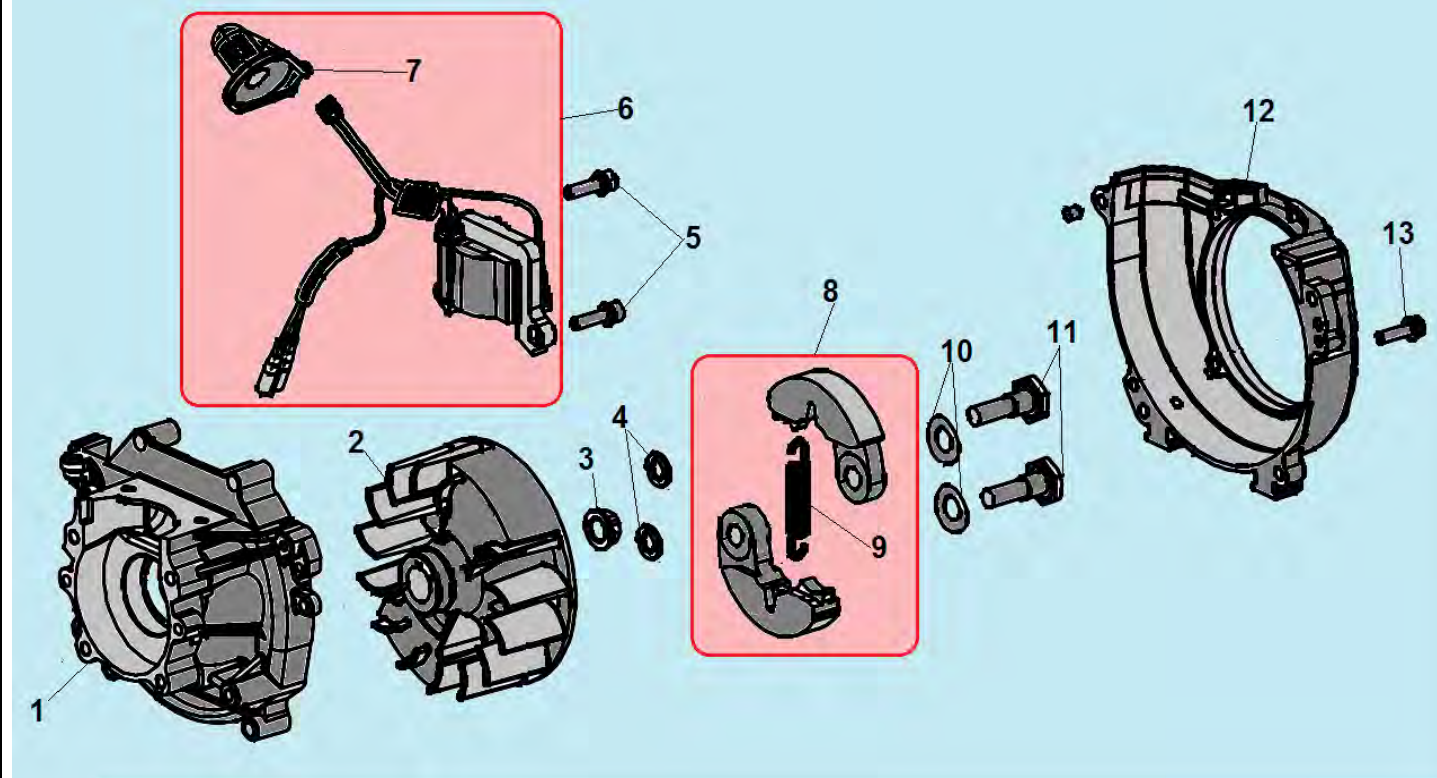

№	Артикул	Наименование	К-во	№	Артикул	Наименование	К-во
1	914405202	Болт M5x20	1	7	L7T	Свеча зажигания	1
2	043265140	Уплотнительная прокладка	1	8	052212110	Цилиндр	1
3	043265110	Крышка цилиндра	1	9	043212710	Прокладка цилиндра	1
4	914405122	Винт 5x12	1	10	052221000	Поршень комплект	1
5	043265610	Накладка крышки цилиндра	1	11	052221200	Кольцо поршневое	2
6	910405202	Болт M5x20	4	12	971101415	Подшипник пальца 10x13x14	1

№	Артикул	Наименование	К-во	№	Артикул	Наименование	К-во
1	980153007	Сальник коленвала 15x30x7	1	6	951103130	Шпонка маховика 3x5x13	1
2	910405352	Болт М5x32	4	7	052222000	Коленвал	1
3	043231110	Картер сторона маховика	1	8	043231170	Прокладка картера	1
4	952104100	Штифт 4x10	4	9	043231130	Картер сторона стартера	1
5	976162020	Подшипник коленвала 6202	2	10	980122207	Сальник коленвала 12x22x7	1

№	Артикул	Наименование	К-во	№	Артикул	Наименование	К-во
1	043231110	Картер сторона маховика	1	8	033245100	Сцепление комплект	1
2	043241110	Маховик	1	9	033245150	Пружина сцепления	1
3	933008002	Гайка маховика	1	10	941510001	Шайба болта	2
4	033245950	Шайба сцепления	2	11	043245910	Болт крепления сцепления	2
5	910405202	Болт М5х20	2	12	043234100	Крышка сцепления	1
6	043241200	Магнето	1	13	910405252	Болт М5х25	4
7	043241260	Колпак свечи	1				