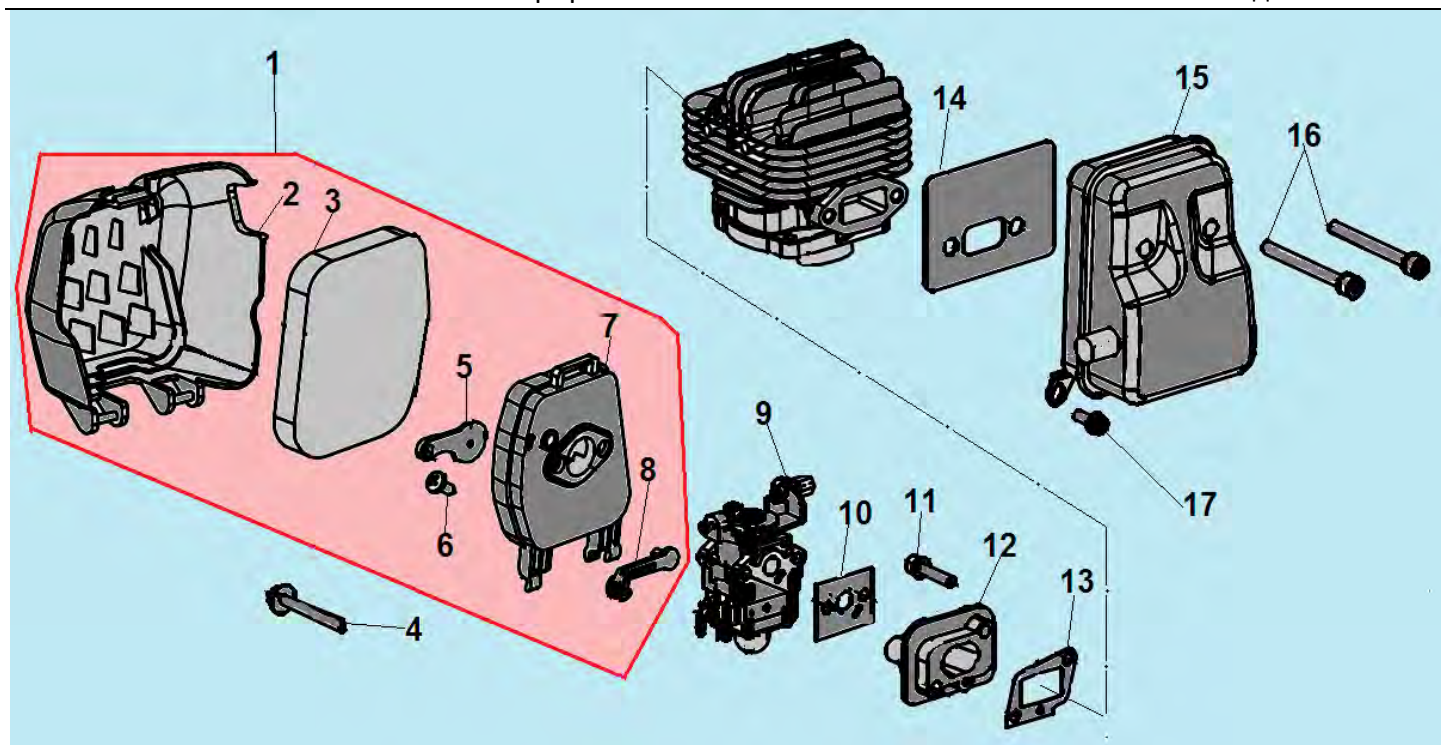

№	Артикул	Наименование	К-во	№	Артикул	Наименование	К-во
1	043253001	Корпус фильтра комплект	1	10	043251710	Прокладка под карбюратор	1
2	043253511	Крышка воздушного фильтра	1	11	910405252	Болт М5х25	2
3	043253211	Фильтр воздушный	1	12	043214110	Теплоизолятор	1
4	910405552	Болт крепления корпуса М5х55	2	13	043214710	Прокладка под теплоизолятор	1
5	043253131	Воздушная заслонка	1	14	043216710	Прокладка глушителя	1
6	921229072	Винт крепления заслонки	1	15	043216100	Глушитель	1
7	043253111	Корпус воздушного фильтра	1	16	910406552	Болт М6х55	2
8	043253151	Рычаг воздушной заслонки	1	17	914405122	Винт 5х12	1
9	043251000	Карбюратор	1