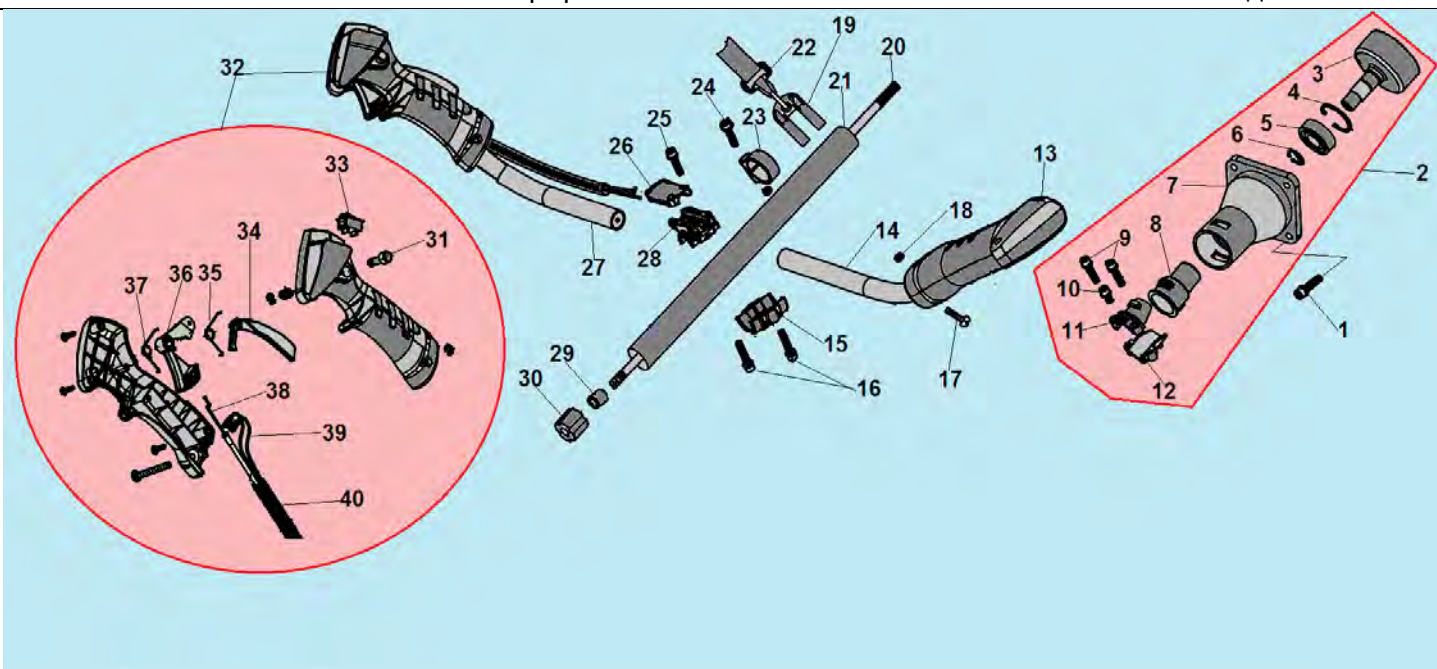

№	Артикул	Наименование	К-во	№	Артикул	Наименование	К-во
1	043231110	Картер сторона маховика	1	8	033245100	Сцепление комплект	1
2	043241110	Маховик	1	9	033245150	Пружина сцепления	1
3	933008002	Гайка маховика	1	10	941510001	Шайба болта	2
4	033245950	Шайба сцепления	2	11	043245910	Болт крепления сцепления	2
5	910405202	Болт М5х20	2	12	043234100	Крышка сцепления	1
6	043241200	Магнето	1	13	910405252	Болт М5х25	4
7	043241260	Колпак свечи	1				

№	Артикул	Наименование	К-во	№	Артикул	Наименование	К-во
1	910406202	Болт М6х20	4	21	102614370	Штанга	1
2	C4	Корпус сцепления комплект	1	22	143116110	Ремень	1
3	143111200	Барабан сцепления	1	23	143112890	Хомут крепления ремня	1
4	942235001	Стопорное кольцо 35	1	24	910405202	Болт М5х20	1
5	976362020	Подшипник 6202-2RS	1	25	910405252	Болт М5х25	4
6	942115012	Стопорное кольцо 15	1	26	143112730	Крышка кронштейна	1
7	143111110	Корпус барабана сцепления	1	27	143113110	Правая трубчатая ручка	1
8	143111510	Амортизатор штанги	1	28	143112710	Кронштейн средняя часть	1
9	910405252	Болт М5х25	2	29	143112310	Опорная втулка вала	6
10	910405122	Болт М5х12	1	30	143112330	Амортизатор втулки	6
11	143111310	Скоба А фиксатора штанги	1	31	143113240	Кнопка стопора	1
12	143111330	Скоба В фиксатора штанги	1	32	H12	Рукоятка управления комплект	1
13	143113810	Левая рукоятка	1	33	143113510	Выключатель зажигания	1
14	143113120	Левая трубчатая ручка	1	34	143113450	Стопорный рычаг	1
15	143112770	Нижняя крышка кронштейна	1	35	143113470	Пружина стопорного рычага	1
16	910405302	Болт М5х30	2	36	143113410	Курок газа	1
17	914405322	Болт М5х32	1	37	143113430	Пружина курка газа	1
18	930005002	Гайка М5		38	143113610	Трос газа	1
19	143112810	Скоба ремня	1	39	143113630	Низковольтные провода	1
20	100814600	Вал штанги	1	40	143113680	Оболочка троса	1