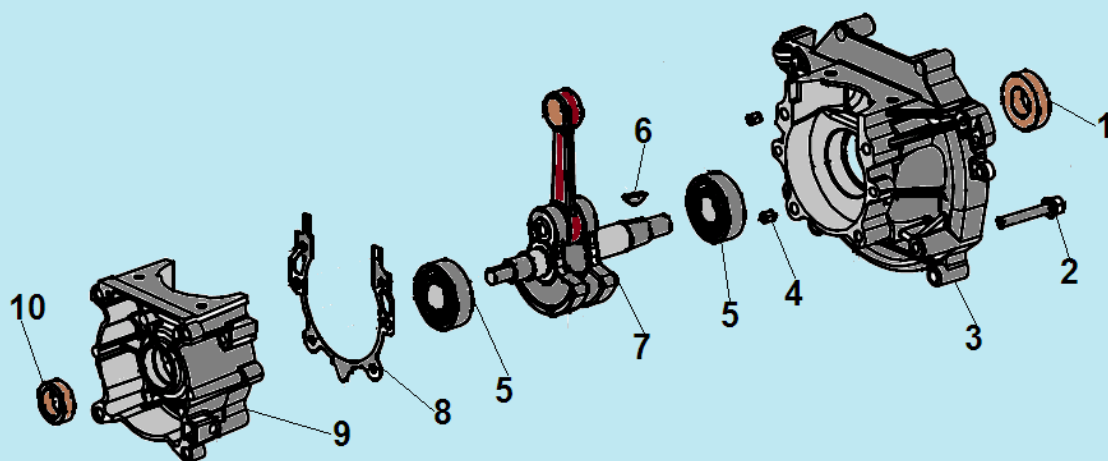

№	Артикул	Наименование	К-во	№	Артикул	Наименование	К-во
1	914405202	Болт M5x20	1	7	L7T	Свеча зажигания	1
2	043265140	Уплотнительная прокладка	1	8	052212110	Цилиндр	1
3	043265110	Крышка цилиндра	1	9	043212710	Прокладка цилиндра	1
4	914405122	Винт 5x12	1	10	052221000	Поршень комплект	1
5	043265610	Накладка крышки цилиндра	1	11	052221200	Кольцо поршневое	2
6	910405202	Болт M5x20	4	12	971101415	Подшипник пальца 10x13x14	1

№	Артикул	Наименование	К-во	№	Артикул	Наименование	К-во
1	980153007	Сальник коленвала 15x30x7	1	6	951103130	Шпонка маховика 3x5x13	1
2	910405352	Болт М5х32	4	7	052222000	Коленвал	1
3	043231110	Картер сторона маховика	1	8	043231170	Прокладка картера	1
4	952104100	Штифт 4x10	4	9	043231130	Картер сторона стартера	1
5	976162020	Подшипник коленвала 6202	2	10	980122207	Сальник коленвала 12x22x7	1

№	Артикул	Наименование	К-во	№	Артикул	Наименование	К-во
1	043231110	Картер сторона маховика	1	8	033245100	Сцепление комплект	1
2	043241110	Маховик	1	9	033245150	Пружина сцепления	1
3	933008002	Гайка маховика	1	10	941510001	Шайба болта	2
4	033245950	Шайба сцепления	2	11	043245910	Болт крепления сцепления	2
5	910405202	Болт М5х20	2	12	043234100	Крышка сцепления	1
6	043241200	Магнето	1	13	910405252	Болт М5х25	4
7	043241260	Колпак свечи	1				