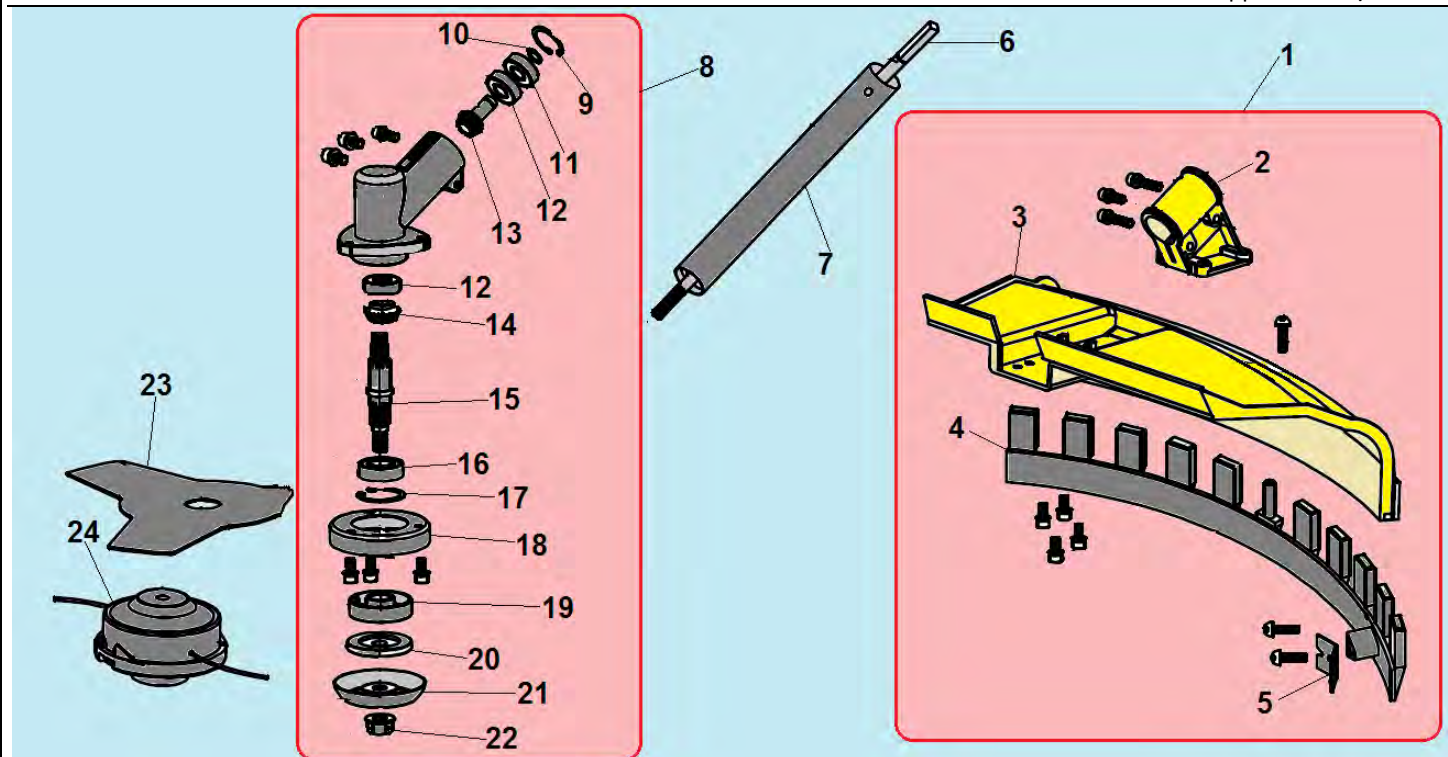

№	Артикул	Наименование	К-во	№	Артикул	Наименование	К-во
1	P1	Кожух защитный комплект	1	13	143114210	Ведущая шестерня	1
2	143117910	Кронштейн крепления кожуха	1	14	143114330	Ведомая шестерня	1
3	143117110	Кожух защитный	1	15	143114310	Выходной вал	1
4	143117210	Фартук кожуха	1	16	976362010	Подшипник 6201-2RS	1
5	143117220	Нож кожуха	1	17	942232001	Стопорное кольцо 32	1
6	100808060	Вал штанги нижняя половина	1	18	143114650	Предохранительная чашка	1
7	102608100	Штанга нижняя половина	1	19	143114610	Защитная шайба	1
8	E4	Редуктор комплект	1	20	143114630	Прижимная шайба ножа	1
9	942226001	Стопорное кольцо 26	1	21	143114660	Ограничительная чашка	1
10	942110001	Стопорное кольцо 10	1	22	935010303	Гайка M10x1,25L	1
11	976360000	Подшипник 6000-2RS	1	23	143115110	Нож для травы	1
12	976160000	Подшипник 6000	2	24	143015300	Триммерная головка	1