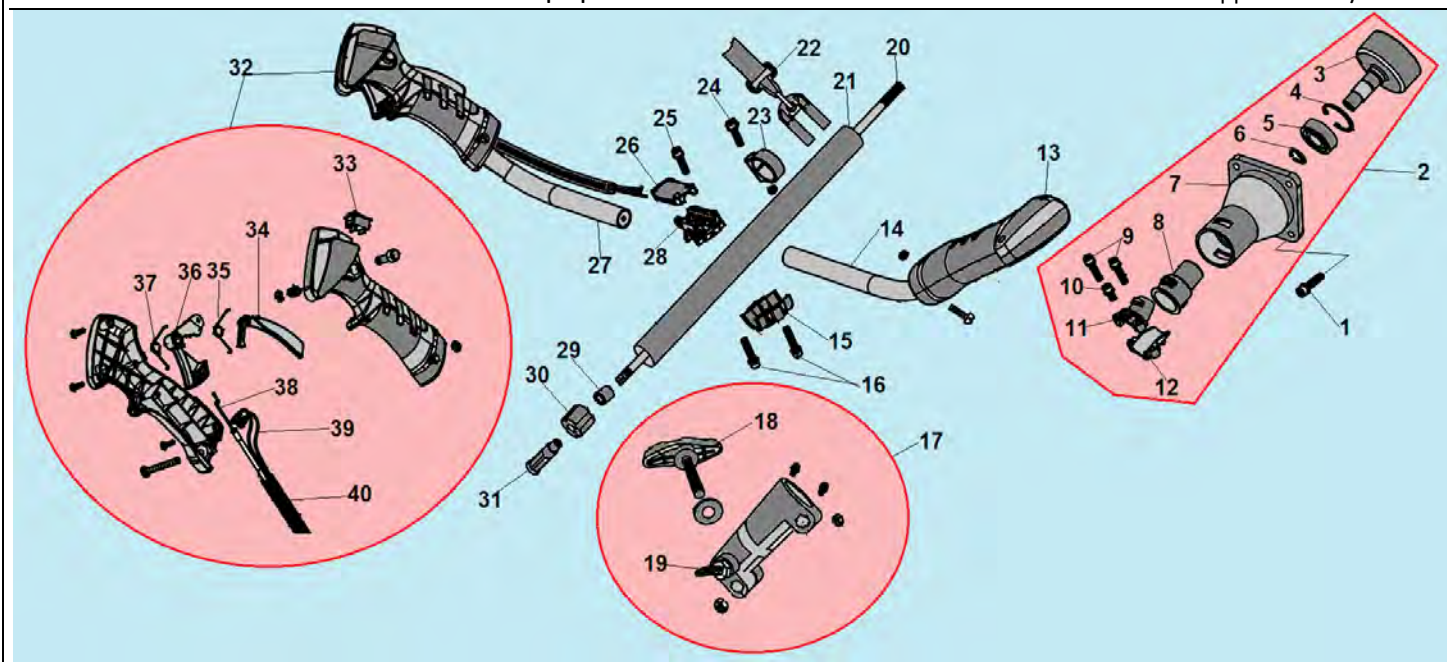

№	Артикул	Наименование	К-во	№	Артикул	Наименование	К-во
1	043231110	Картер сторона маховика	1	8	033245100	Сцепление комплект	1
2	043241110	Маховик	1	9	033245150	Пружина сцепления	1
3	933008002	Гайка маховика	1	10	941510001	Шайба болта	2
4	033245950	Шайба сцепления	2	11	043245910	Болт крепления сцепления	2
5	910405202	Болт М5х20	2	12	043234100	Крышка сцепления	1
6	043241200	Магнето	1	13	910405252	Болт М5х25	4
7	043241260	Колпак свечи	1				

№	Артикул	Наименование	К-во	№	Артикул	Наименование	К-во
1	910406202	Болт М6х20	4	21	102606800	Штанга верхняя половина	1
2	C4	Корпус сцепления комплект	1	22	143116110	Ремень	1
3	143111200	Барабан сцепления	1	23	143112890	Хомут крепления ремня	1
4	942235001	Стопорное кольцо 35	1	24	910405202	Болт М5х20	1
5	976362020	Подшипник 6202-2RS	1	25	910405252	Болт М5х25	4
6	942115012	Стопорное кольцо 15	1	26	143112730	Крышка кронштейна	1
7	143111110	Корпус барабана сцепления	1	27	143113110	Правая трубчатая ручка	1
8	143111510	Амортизатор штанги	1	28	143112710	Кронштейн средняя часть	1
9	910405252	Болт М5х25	2	29	143112310	Опорная втулка вала	8
10	910405122	Болт М5х12	1	30	143112330	Амортизатор втулки	8
11	143111310	Скоба А фиксатора штанги	1	31	233312620	Переходник валов	1
12	143111330	Скоба В фиксатора штанги	1	32	H12	Рукоятка управления комплект	1
13	143113810	Левая рукоятка	1	33	143113510	Выключатель зажигания	1
14	143113120	Левая трубчатая ручка	1	34	143113450	Стопорный рычаг	1
15	143112770	Нижняя крышка кронштейна	1	35	143113470	Пружина стопорного рычага	1
16	910405302	Болт М5х30	2	36	143113410	Курок газа	1
17	UJG1	Соединительная муфта	1	37	143113430	Пружина курка газа	1
18	125112420	Болт крепления муфты	1	38	143113610	Трос газа	1
19	125112410	Стопорный болт	1	39	143113630	Низковольтные провода	1
20	100807020	Вал штанги верх	1	40	143113680	Оболочка троса	1