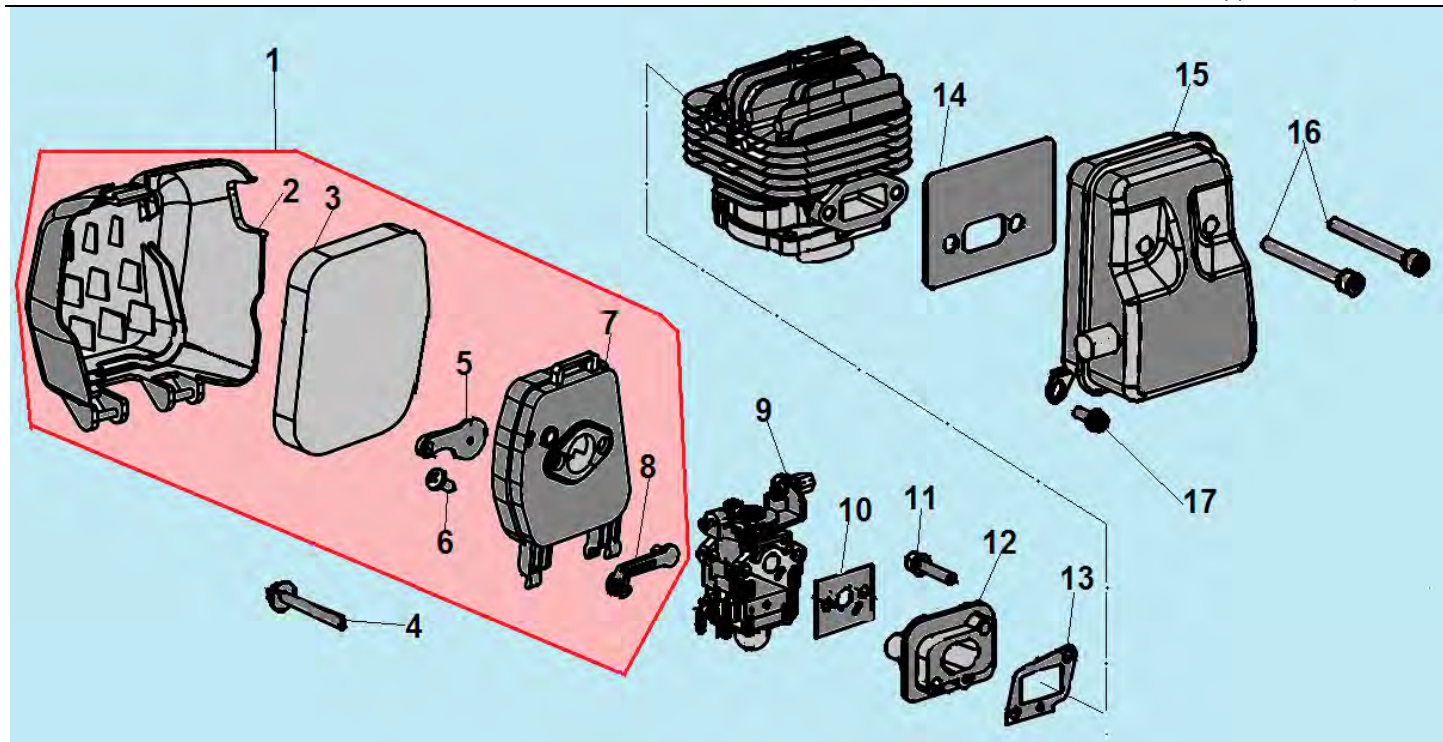

№	Артикул	Наименование	К-во	№	Артикул	Наименование	К-во
1	043253001	Корпус фильтра комплект	1	10	043251710	Прокладка под карбюратор	1
2	043253511	Крышка воздушного фильтра	1	11	910405252	Болт М5х25	2
3	043253211	Фильтр воздушный	1	12	043214110	Теплоизолятор	1
4	910405552	Болт крепления корпуса М5х55	2	13	043214710	Прокладка под теплоизолятор	1
5	043253131	Воздушная заслонка	1	14	043216710	Прокладка глушителя	1
6	921229072	Винт крепления заслонки	1	15	043216100	Глушитель	1
7	043253111	Корпус воздушного фильтра	1	16	910406552	Болт М6х55	2
8	043253151	Рычаг воздушной заслонки	1	17	914405122	Винт 5х12	1
9	043251000	Карбюратор	1