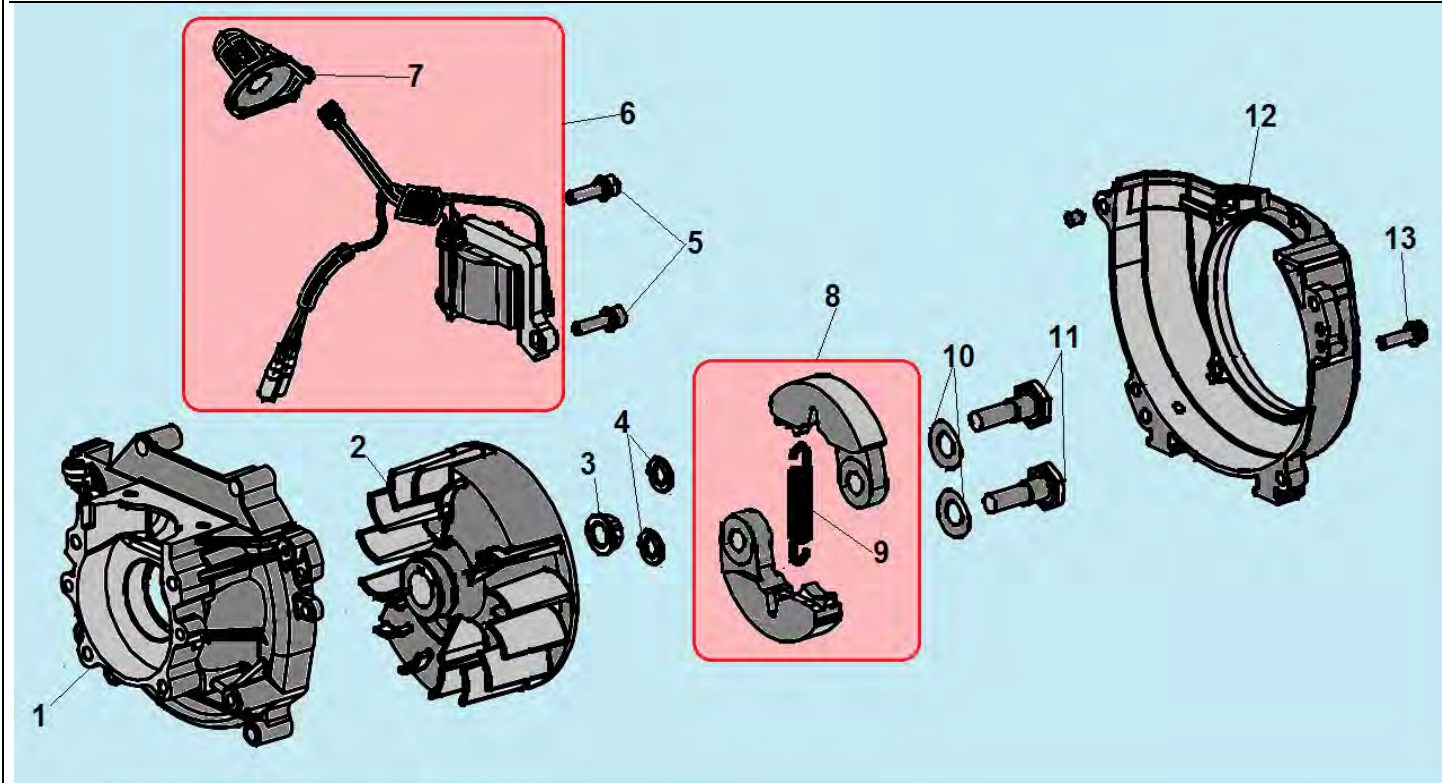

№	Артикул	Наименование	К-во	№	Артикул	Наименование	К-во
1	914405202	Болт M5x20	1	7	L7T	Свеча зажигания	1
2	043265140	Уплотнительная прокладка	1	8	052212110	Цилиндр	1
3	043265110	Крышка цилиндра	1	9	043212710	Прокладка цилиндра	1
4	914405122	Винт 5x12	1	10	052221000	Поршень комплект	1
5	043265610	Накладка крышки цилиндра	1	11	052221200	Кольцо поршневое	2
6	910405202	Болт M5x20	4	12	971101415	Подшипник пальца 10x13x14	1

№	Артикул	Наименование	К-во	№	Артикул	Наименование	К-во
1	980153007	Сальник коленвала 15x30x7	1	6	951103130	Шпонка маховика 3x5x13	1
2	910405352	Болт М5х32	4	7	052222000	Коленвал	1
3	043231110	Картер сторона маховика	1	8	043231170	Прокладка картера	1
4	952104100	Штифт 4x10	4	9	043231130	Картер сторона стартера	1
5	976162020	Подшипник коленвала 6202	2	10	980122207	Сальник коленвала 12x22x7	1

№	Артикул	Наименование	К-во	№	Артикул	Наименование	К-во
1	043231110	Картер сторона маховика	1	8	033245100	Сцепление комплект	1
2	043241110	Маховик	1	9	033245150	Пружина сцепления	1
3	933008002	Гайка маховика	1	10	941510001	Шайба болта	2
4	033245950	Шайба сцепления	2	11	043245910	Болт крепления сцепления	2
5	910405202	Болт М5х20	2	12	043234100	Крышка сцепления	1
6	043241200	Магнето	1	13	910405252	Болт М5х25	4
7	043241260	Колпак свечи	1				