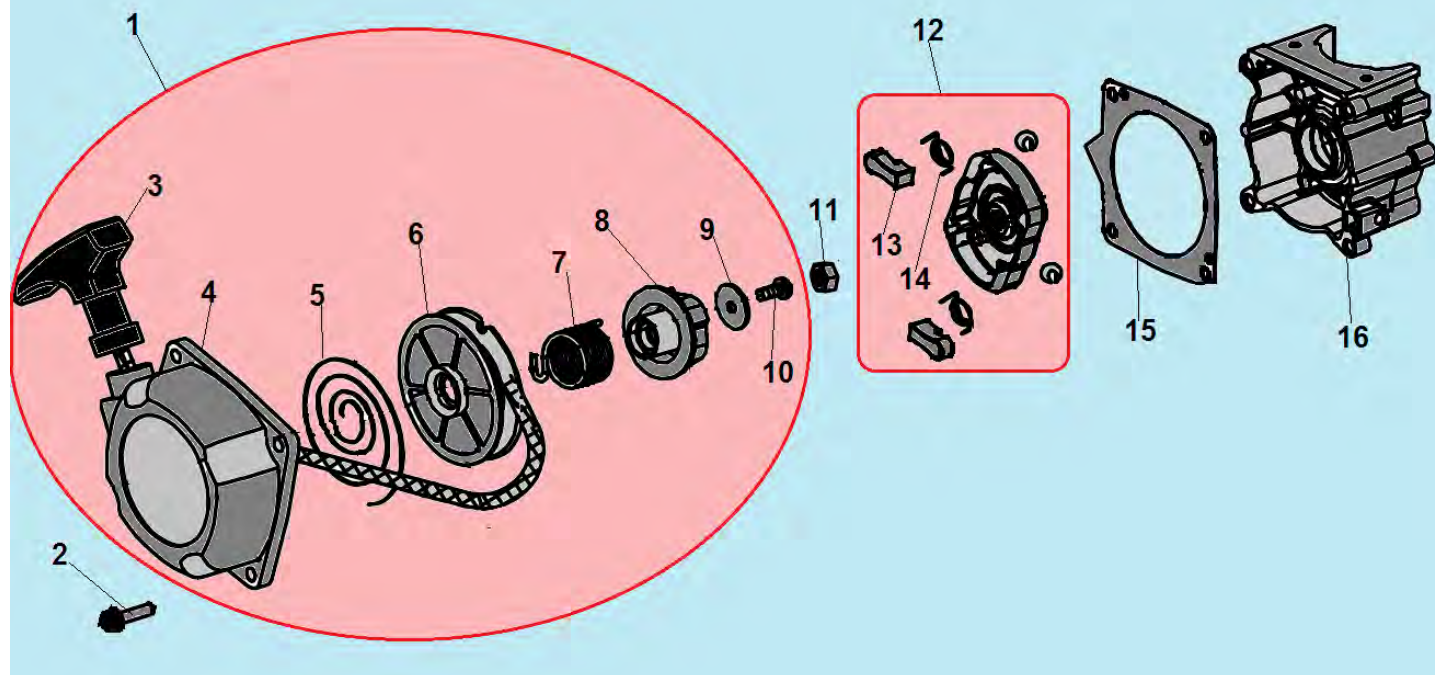

№	Артикул	Наименование	К-во	№	Артикул	Наименование	К-во
1	914405202	Болт M5x20	1	7	L7T	Свеча зажигания	1
2	043265140	Уплотнительная прокладка	1	8	052212110	Цилиндр	1
3	043265110	Крышка цилиндра	1	9	043212710	Прокладка цилиндра	1
4	914405122	Винт 5x12	1	10	052221000	Поршень комплект	1
5	043265610	Накладка крышки цилиндра	1	11	052221200	Кольцо поршневое	2
6	910405202	Болт M5x20	4	12	971101415	Подшипник пальца 10x13x14	1

№	Артикул	Наименование	К-во	№	Артикул	Наименование	К-во
1	043231110	Картер сторона маховика	1	8	033245100	Сцепление комплект	1
2	043241110	Маховик	1	9	033245150	Пружина сцепления	1
3	933008002	Гайка маховика	1	10	941510001	Шайба болта	2
4	033245950	Шайба сцепления	2	11	043245910	Болт крепления сцепления	2
5	910405202	Болт М5х20	2	12	043234100	Крышка сцепления	1
6	043241200	Магнето	1	13	910405252	Болт М5х25	4
7	043241260	Колпак свечи	1				