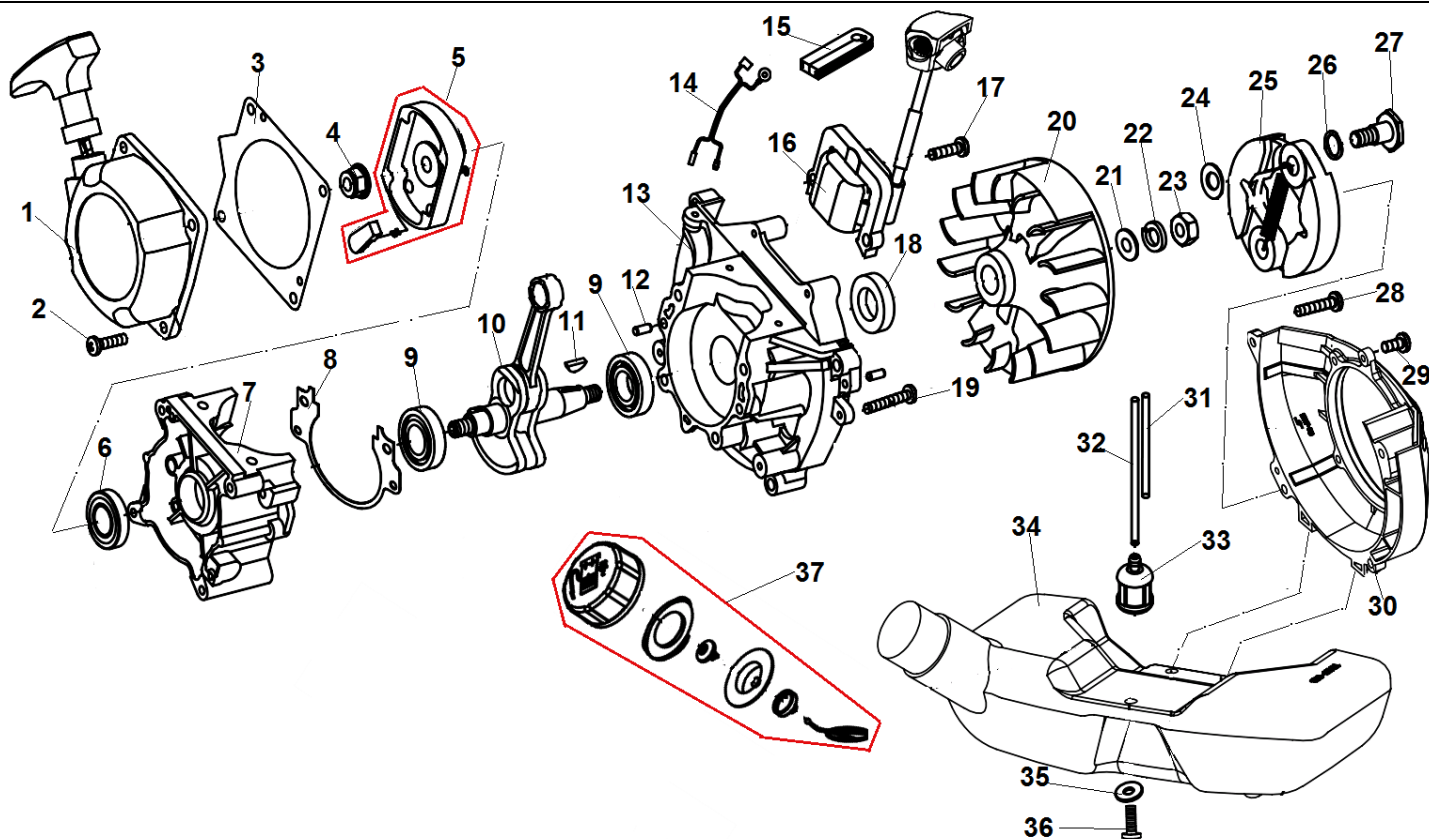

№	Артикул	Наименование	К-во	№	Артикул	Наименование	К-во
1	70030031138	Крышка цилиндра	1	9	02020020008	Кольцо поршневое	2
2	L7T	Свеча зажигания	1	10	03090020022	Подшипник пальца	1
3	03020020012	Болт 5x20	1	11	02070010165	Прокладка глушителя	1
4	03010010062	Болт 5x20	4	12	02050010040	Глушитель	1
5	02060050020	Поршневая группа	1	13	03050010013	Шайба	2
6	70070130019	Цилиндр	1	14	03040020016	Шайба	2
7	02070010037	Прокладка цилиндра	1	15	03010010086	Болт М6x55	2
8	02060050019	Поршень комплект	1	16	03020020053	Болт М5x12	1

№	Артикул	Наименование	К-во	№	Артикул	Наименование	К-во
1	61270020019	Барабан сцепления с корпусом	1	14	02010010103	Штанга верхняя половина 26x1,5x798	1
2	03010010060	Болт м6x20	6	15	70030180133	Скоба крепления ремня	1
3	02020050026	Барабан сцепления	1	16	70030160007	Ограничитель скобы	1
4	03120020004	Кольцо стопорное 32	1	17	03020020012	Винт 5x20	1
5	03090010057	Подшипник 6202-2RS	1	18	03010110132	Болт 6x35	1
6	03120010005	Кольцо стопорное 15	1	19	03020020053	Болт 5x12	1
7	70070060028	Корпус барабана сцепления	1	20	70030180089	Болт муфты штанги	1
8	02080020104	Виброизолятор штанги	1	21	02020160696	Переходник валов	1
9	70070080038	Верхняя скоба корпуса сцепления	1	22	03060030005	Фиксатор муфты	1
10	70070080039	Нижняя скоба корпуса сцепления	1	23	03040050047	Шайба	1
11	02040030003	Фиксатор вала	1	24	70070090016	Муфта соединительная	1
12	02040010003	Втулка вала 8x14x14	3	25	02020060033	Вал приводной верх 840 мм	1
13	02080020006	Уплотнение втулки	3	26			