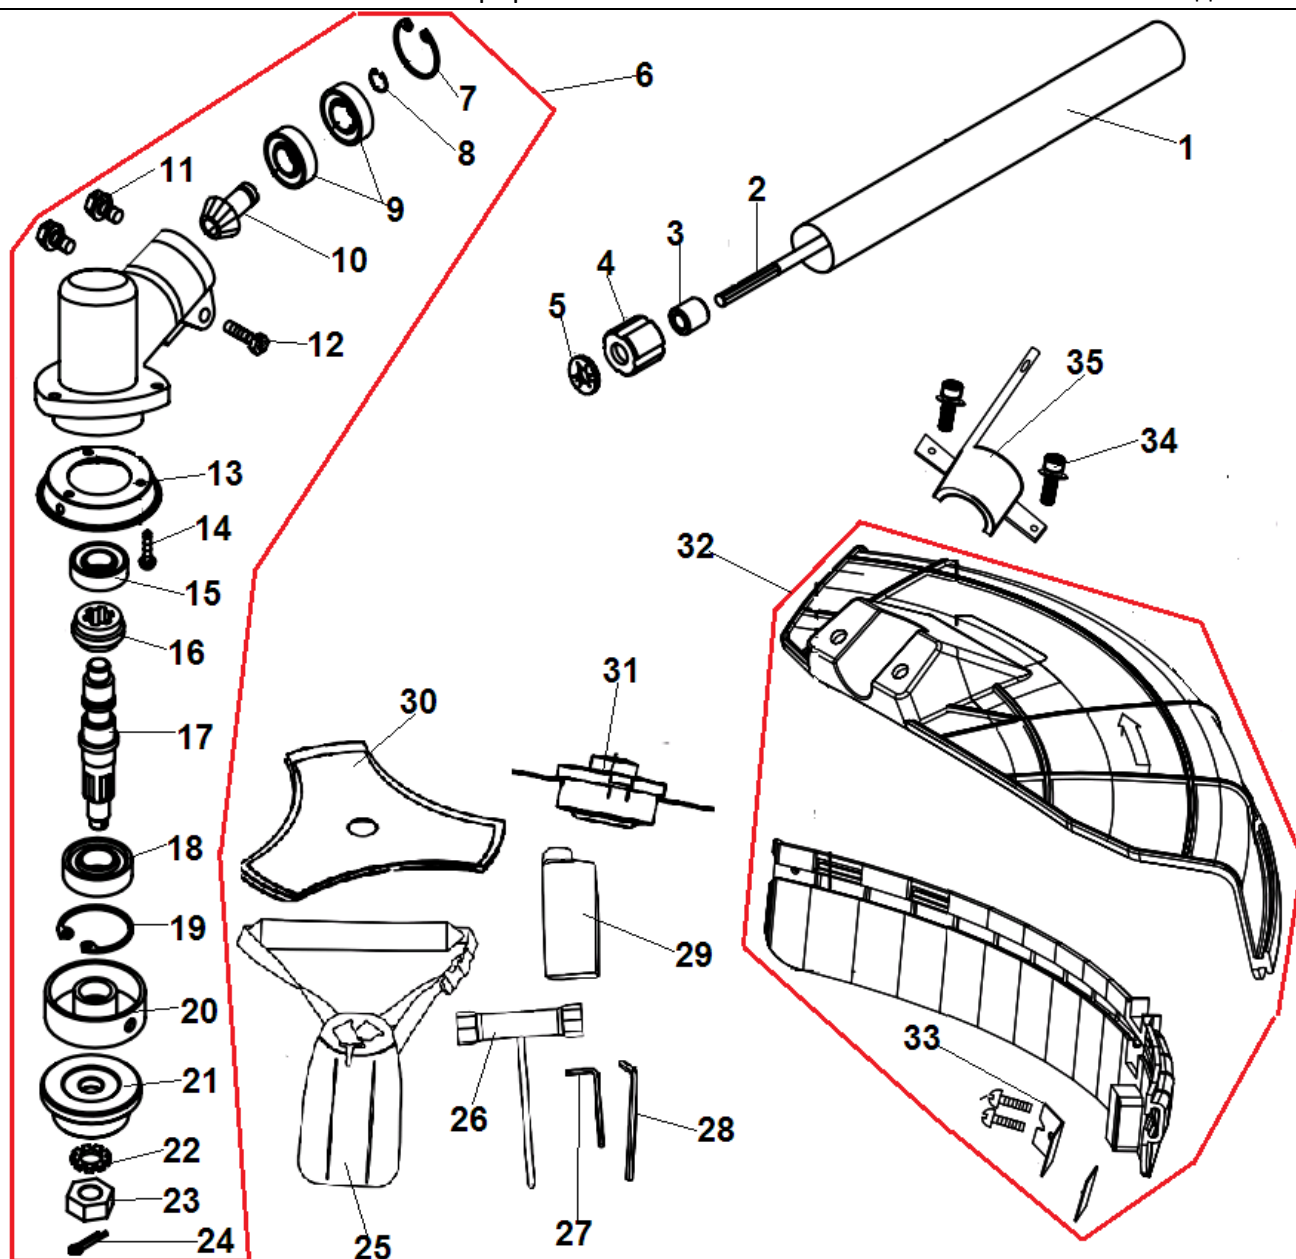

№	Артикул	Наименование	К-во	№	Артикул	Наименование	К-во
1	61270020019	Барабан сцепления с корпусом	1	14	02010010103	Штанга верхняя половина 26x1,5x798	1
2	03010010060	Болт м6x20	6	15	70030180133	Скоба крепления ремня	1
3	02020050026	Барабан сцепления	1	16	70030160007	Ограничитель скобы	1
4	03120020004	Кольцо стопорное 32	1	17	03020020012	Винт 5x20	1
5	03090010057	Подшипник 6202-2RS	1	18	03010110132	Болт 6x35	1
6	03120010005	Кольцо стопорное 15	1	19	03020020053	Болт 5x12	1
7	70070060028	Корпус барабана сцепления	1	20	70030180089	Болт муфты штанги	1
8	02080020104	Виброизолятор штанги	1	21	02020160696	Переходник валов	1
9	70070080038	Верхняя скоба корпуса сцепления	1	22	03060030005	Фиксатор муфты	1
10	70070080039	Нижняя скоба корпуса сцепления	1	23	03040050047	Шайба	1
11	02040030003	Фиксатор вала	1	24	70070090016	Муфта соединительная	1
12	02040010003	Втулка вала 8x14x14	3	25	02020060033	Вал приводной верх 840 мм	1
13	02080020006	Уплотнение втулки	3	26			

№	Артикул	Наименование	К-во	№	Артикул	Наименование	К-во
1	02010010233	Штанга нижняя половина 26x1,5x718	1	19	3120020001	Стопорное кольцо 32	1
2	02020060034	Вал нижняя половина 703 мм	1	20	02020100020	Шайба редуктора защитная	1
3	02040010003	Втулка штанги 8x14x14	3	21	02020100012	Шайба ножа прижимная	1
4	02080020006	Уплотнение втулки вала	3	22	03040050014	Шайба	1
5	02040030003	Фиксатор вала	1	23	03030010008	Гайка M10x1,25L	1
6	61270030004	Редуктор комплект	1	24	03060020004	Шплинт	1
7	03120020002	Кольцо стопорное 26	1	25	C4003	Ремень	1
8	03120010001	Кольцо стопорное 10	1	26	03080030004	Ключ комбинированный	1
9	03090010015	Подшипник 6000 2RS	2	27	03080010003	Ключ шестигранный 5	1
10	02020090063	Вал-шестерня	1	28	03080010004	Ключ шестигранный 4	1
11	03020030021	Болт M6x12	2	29	C1010	Емкость для топливной смеси	1
12	03020030014	Болт M5x25	1	30	C5103	Нож трехлопастной 255 мм	1
13	02020160725	Чашка защитная	1	31	C5074	Триммерная головка	1
14	03020020053	Винт 5x12	4	32	70080120240	Кожух защитный комплект	1