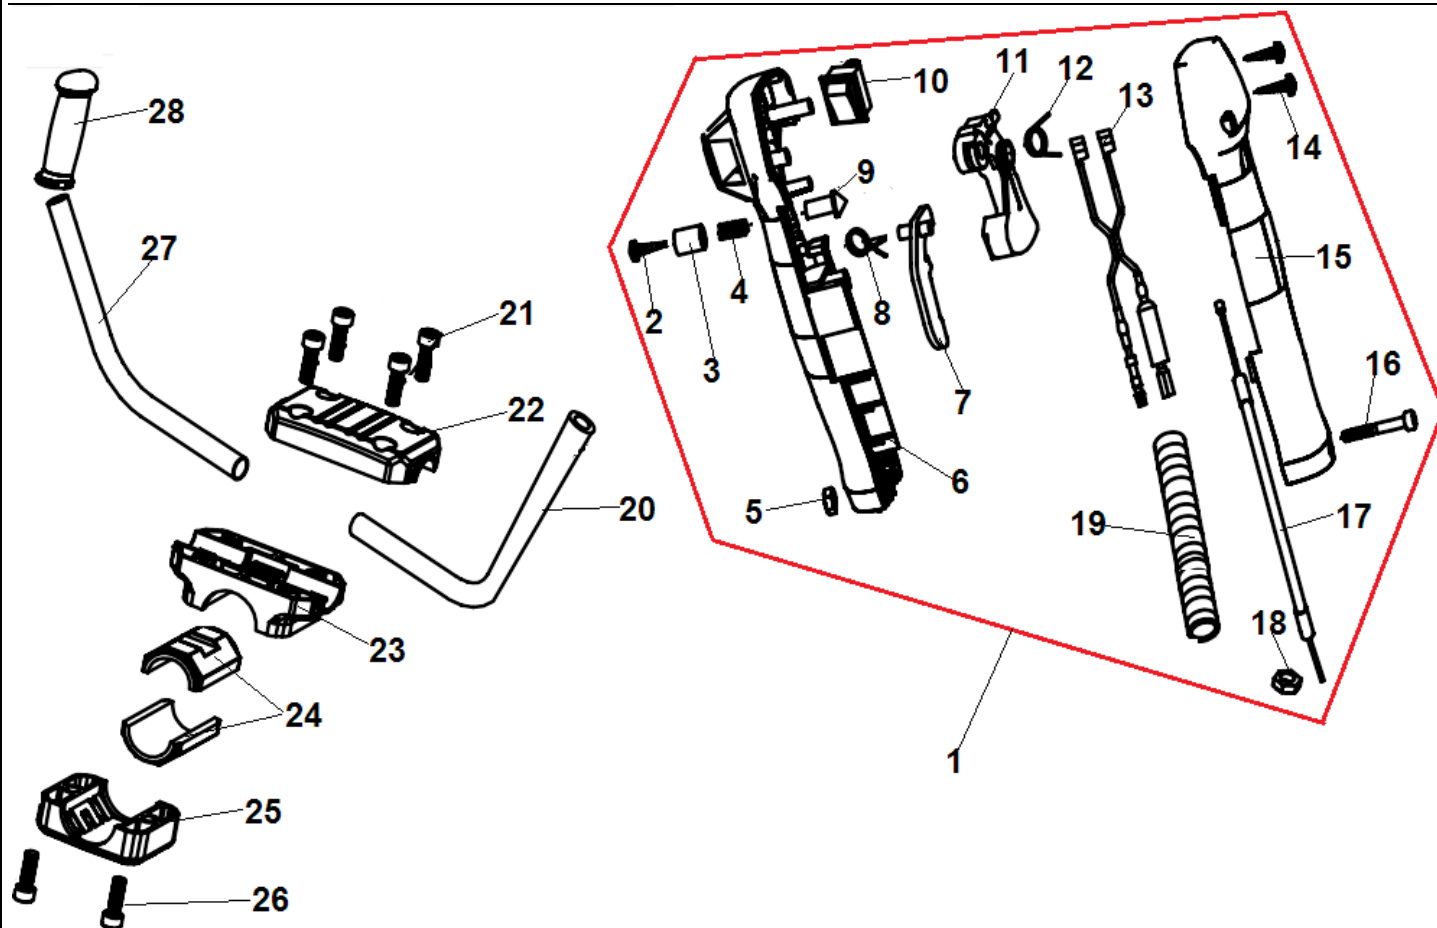

№	Артикул	Наименование	К-во	№	Артикул	Наименование	К-во
1	70030031138	Крышка цилиндра	1	9	02020020008	Кольцо поршневое	2
2	L7T	Свеча зажигания	1	10	03090020022	Подшипник пальца	1
3	03020020012	Болт 5x20	1	11	02070010165	Прокладка глушителя	1
4	03010010062	Болт 5x20	4	12	02050010040	Глушитель	1
5	02060050020	Поршневая группа	1	13	03050010013	Шайба	2
6	70070130019	Цилиндр	1	14	03040020016	Шайба	2
7	02070010037	Прокладка цилиндра	1	15	03010010086	Болт М6x55	2
8	02060050019	Поршень комплект	1	16	03020020053	Болт М5x12	1

№	Артикул	Наименование	К-во	№	Артикул	Наименование	К-во
1	61270020019	Барабан сцепления с корпусом	1	14	02010010103	Штанга верхняя половина 26x1,5x798	1
2	03010010060	Болт м6x20	6	15	70030180133	Скоба крепления ремня	1
3	02020050026	Барабан сцепления	1	16	70030160007	Ограничитель скобы	1
4	03120020004	Кольцо стопорное 32	1	17	03020020012	Винт 5x20	1
5	03090010057	Подшипник 6202-2RS	1	18	03010110132	Болт 6x35	1
6	03120010005	Кольцо стопорное 15	1	19	03020020053	Болт 5x12	1
7	70070060028	Корпус барабана сцепления	1	20	70030180089	Болт муфты штанги	1
8	02080020104	Виброизолятор штанги	1	21	02020160696	Переходник валов	1
9	70070080038	Верхняя скоба корпуса сцепления	1	22	03060030005	Фиксатор муфты	1
10	70070080039	Нижняя скоба корпуса сцепления	1	23	03040050047	Шайба	1
11	02040030003	Фиксатор вала	1	24	70070090016	Муфта соединительная	1
12	02040010003	Втулка вала 8x14x14	3	25	02020060033	Вал приводной верх 840 мм	1
13	02080020006	Уплотнение втулки	3	26			