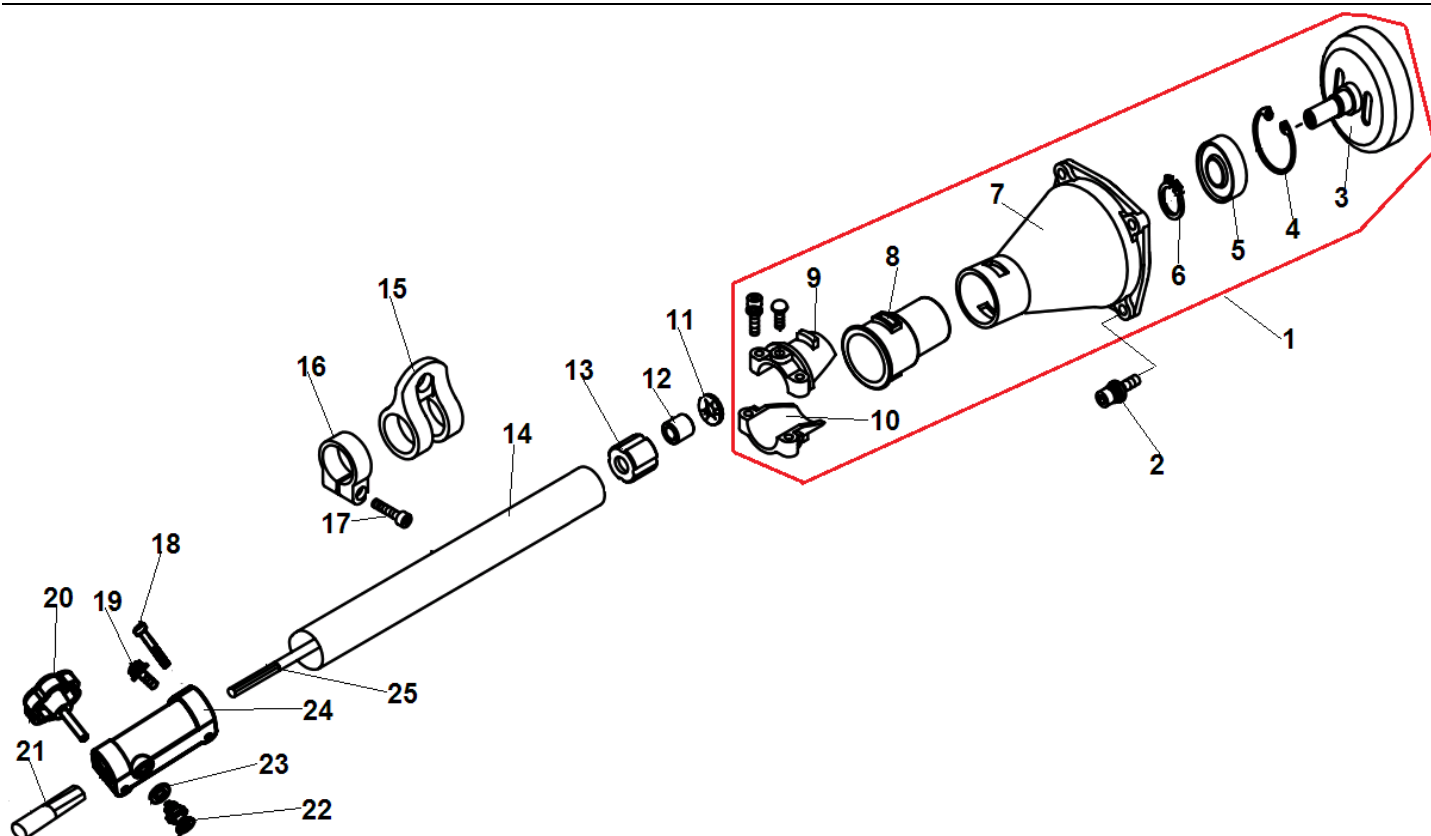

№	Артикул	Наименование	К-во	№	Артикул	Наименование	К-во
1	70030031138	Крышка цилиндра	1	9	02020020008	Кольцо поршневое	2
2	L7T	Свеча зажигания	1	10	03090020022	Подшипник пальца	1
3	03020020012	Болт 5x20	1	11	02070010165	Прокладка глушителя	1
4	03010010062	Болт 5x20	4	12	02050010040	Глушитель	1
5	02060050020	Поршневая группа	1	13	03050010013	Шайба	2
6	70070130019	Цилиндр	1	14	03040020016	Шайба	2
7	02070010037	Прокладка цилиндра	1	15	03010010086	Болт М6x55	2
8	02060050019	Поршень комплект	1	16	03020020053	Болт М5x12	1

№	Артикул	Наименование	К-во	№	Артикул	Наименование	К-во
1	61270020019	Барабан сцепления с корпусом	1	14	02010010103	Штанга верхняя половина 26x1,5x798	1
2	03010010060	Болт м6x20	6	15	70030180133	Скоба крепления ремня	1
3	02020050026	Барабан сцепления	1	16	70030160007	Ограничитель скобы	1
4	03120020004	Кольцо стопорное 32	1	17	03020020012	Винт 5x20	1
5	03090010057	Подшипник 6202-2RS	1	18	03010110132	Болт 6x35	1
6	03120010005	Кольцо стопорное 15	1	19	03020020053	Болт 5x12	1
7	70070060028	Корпус барабана сцепления	1	20	70030180089	Болт муфты штанги	1
8	02080020104	Виброизолятор штанги	1	21	02020160696	Переходник валов	1
9	70070080038	Верхняя скоба корпуса сцепления	1	22	03060030005	Фиксатор муфты	1
10	70070080039	Нижняя скоба корпуса сцепления	1	23	03040050047	Шайба	1
11	02040030003	Фиксатор вала	1	24	70070090016	Муфта соединительная	1
12	02040010003	Втулка вала 8x14x14	3	25	02020060033	Вал приводной верх 840 мм	1
13	02080020006	Уплотнение втулки	3	26			