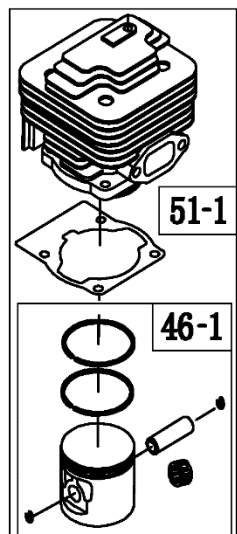

Расшифровка
обозначений
на стр. 2