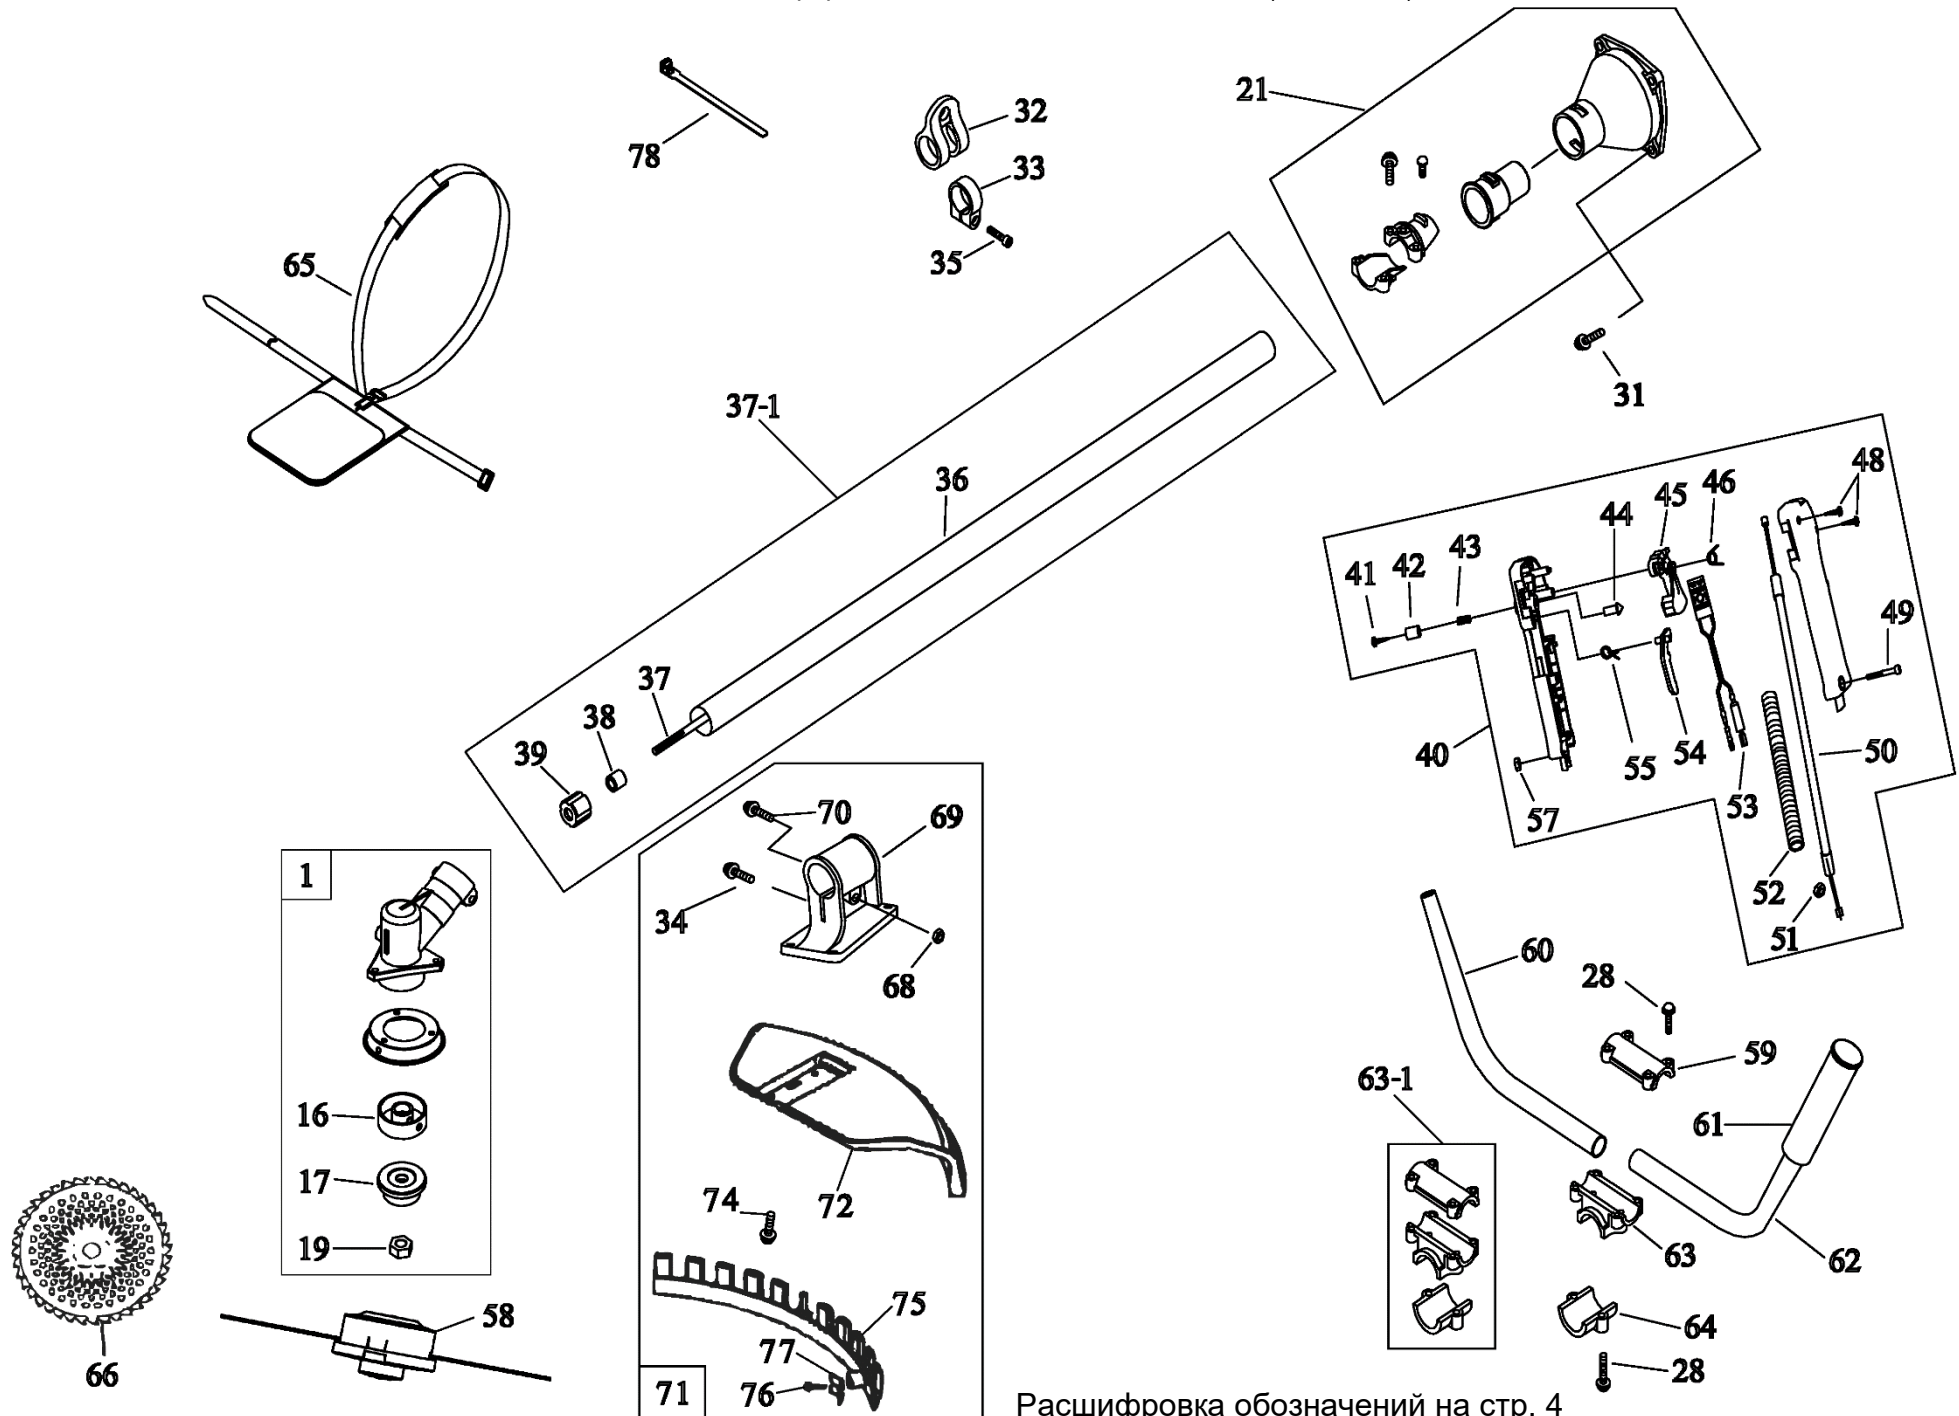

\*\* В заводском исполнении прямой шланг черный, обратный прозрачный. В запчастях поставляется прозрачный шланг длиной 165мм, при необходимости обрезать по месту, также поставляется прозрачный шланг длиной 5м, артикул 1700004.