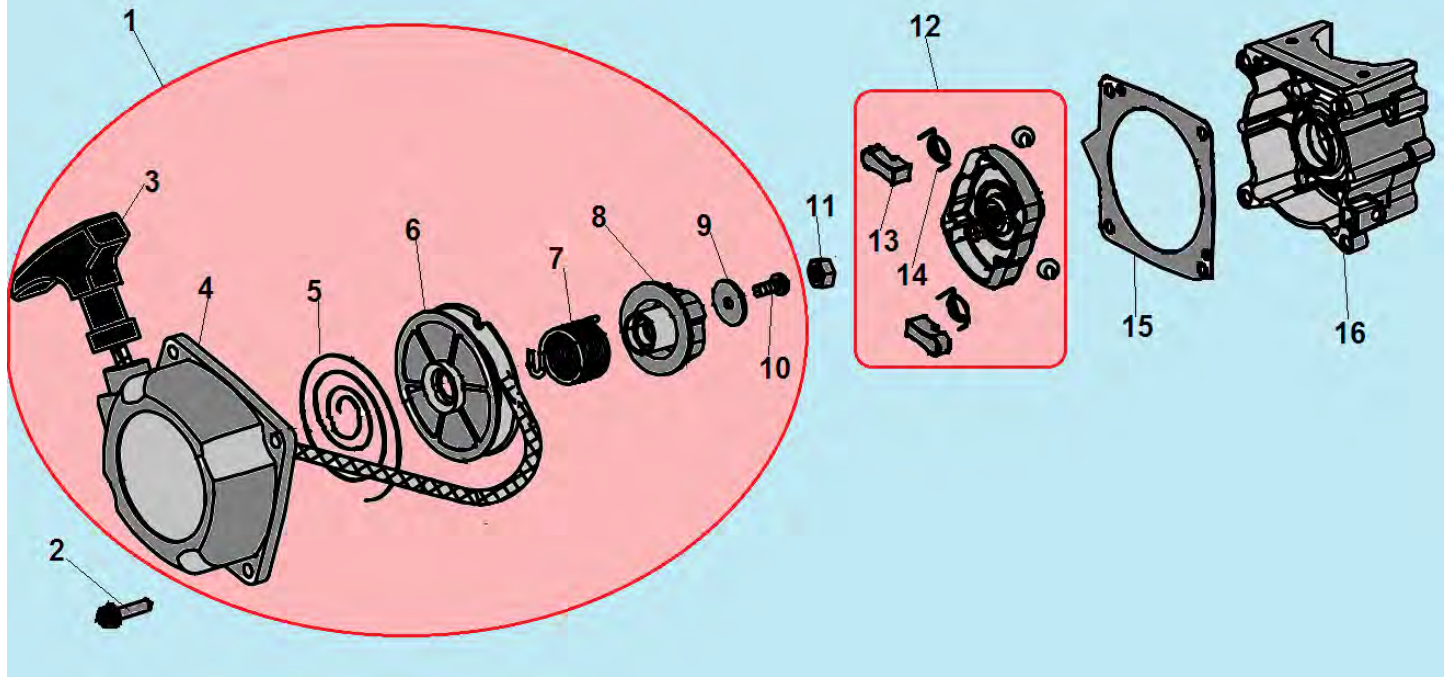

№	Артикул	Наименование	К-во	№	Артикул	Наименование	К-во
1	914405202	Болт М5х20	1	7	914405202	Болт М5х20	4
2	043265110	Крышка цилиндра	1	8	043212710	Прокладка цилиндра	1
3	914405122	Болт М5х12	1	9	043221000	Поршень комплект	1
4	043265610	Накладка крышки цилиндра	1	10	043221200	Кольцо поршневое	2
5	043212110	Цилиндр	1	11	971101314	Подшипник пальца	1
6	L7T	Свеча зажигания	1	12			

№	Артикул	Наименование	К-во	№	Артикул	Наименование	К-во
1	980153007	Сальник коленвала 15x30x7	1	6	951103130	Шпонка маховика	1
2	910405302	Болт М5x30	4	7	043222000	Коленвал	1
3	043231110	Картер сторона маховика	1	8	043231170	Прокладка картера	1
4	952104100	Штифт картера 4x10	2	9	043231130	Картер сторона стартера	1
5	976162020	Подшипник коленвала	2	10	980122207	Сальник коленвала 12x22x7	1

№	Артикул	Наименование	К-во	№	Артикул	Наименование	К-во
1	043234100	Крышка сцепления	1	8	043241260	Колпачок свечи	1
2	914405202	Болт М5х20	4	9	914405202	Болт М5х20	2
3	952104100	Штифт 4х10	4	10	043145960	Шайба сцепления	2
4	043245910	Болт крепления сцепления	2	11	933008002	Гайка М8	1
5	941510001	Шайба болта	2	12	043241110	Маховик	1
6	043245100	Сцепление комплект	1	13	043231110	Картер сторона маховика	1
7	043245150	Пружина сцепления	1	14	043241200	Магнето	1