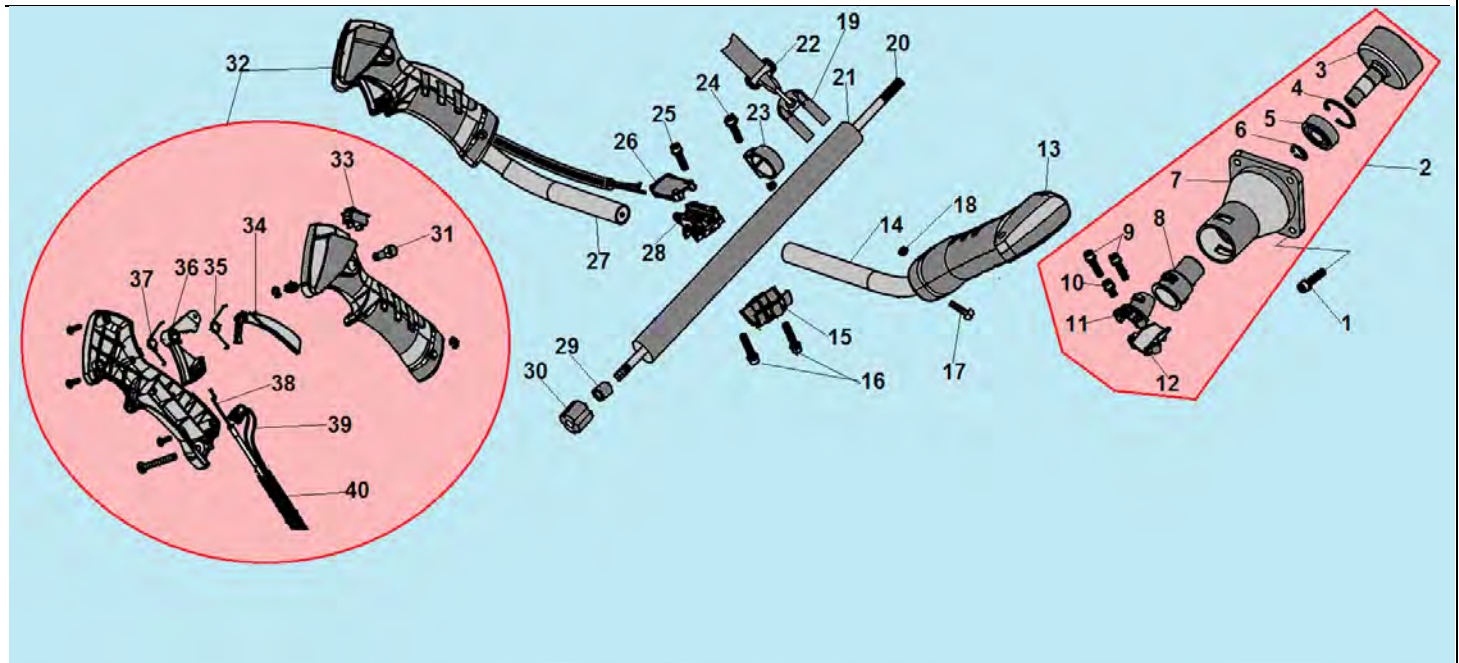

№	Артикул	Наименование	К-во	№	Артикул	Наименование	К-во
1	043234100	Крышка сцепления	1	8	043241260	Колпачок свечи	1
2	914405202	Болт М5х20	4	9	914405202	Болт М5х20	2
3	952104100	Штифт 4х10	4	10	043145960	Шайба сцепления	2
4	043245910	Болт крепления сцепления	2	11	933008002	Гайка М8	1
5	941510001	Шайба болта	2	12	043241110	Маховик	1
6	043245100	Сцепление комплект	1	13	043231110	Картер сторона маховика	1
7	043245150	Пружина сцепления	1	14	043241200	Магнето	1

№	Артикул	Наименование	К-во	№	Артикул	Наименование	К-во
1	910406202	Болт М6х20	4	21	102614370	Штанга	1
2	C4	Корпус сцепления комплект	1	22	143116110	Ремень	1
3	143111200	Барабан сцепления	1	23	143112890	Хомут крепления ремня	1
4	942235001	Стопорное кольцо 35	1	24	910405202	Болт М5х20	1
5	976362020	Подшипник 6202-2RS	1	25	910405252	Болт М5х25	4
6	942115012	Стопорное кольцо 15	1	26	143112730	Крышка кронштейна	1
7	143111110	Корпус барабана сцепления	1	27	143113110	Правая трубчатая ручка	1
8	143111510	Амортизатор штанги	1	28	143112710	Кронштейн средняя часть	1
9	910405252	Болт М5х25	2	29	143112310	Опорная втулка вала	6
10	910405122	Болт М5х12	1	30	143112330	Амортизатор втулки	6
11	143111310	Скоба А фиксатора штанги	1	31	143113240	Кнопка стопора	1
12	143111330	Скоба В фиксатора штанги	1	32	H12	Рукоятка управления комплект	1
13	143113810	Левая рукоятка	1	33	143113510	Выключатель зажигания	1
14	143113120	Левая трубчатая ручка	1	34	143113450	Стопорный рычаг	1
15	143112770	Нижняя крышка кронштейна	1	35	143113470	Пружина стопорного рычага	1
16	910405302	Болт М5х30	2	36	143113410	Курок газа	1
17	914405322	Болт М5х32	1	37	143113430	Пружина курка газа	1
18	930005002	Гайка М5		38	143113610	Трос газа	1
19	143112810	Скоба ремня	1	39	143113630	Низковольтные провода	1
20	100814600	Вал штанги	1	40	143113680	Оболочка троса	1