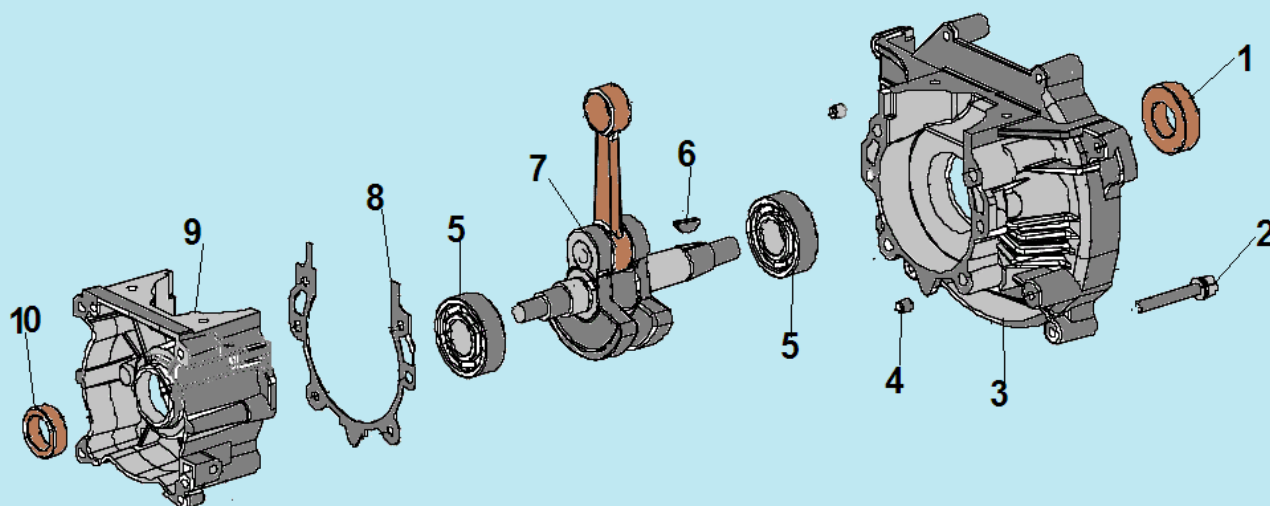

№	Артикул	Наименование	К-во	№	Артикул	Наименование	К-во
1	914405202	Болт М5х20	1	7	914405202	Болт М5х20	4
2	043265110	Крышка цилиндра	1	8	043212710	Прокладка цилиндра	1
3	914405122	Болт М5х12	1	9	043221000	Поршень комплект	1
4	043265610	Накладка крышки цилиндра	1	10	043221200	Кольцо поршневое	2
5	043212110	Цилиндр	1	11	971101314	Подшипник пальца	1
6	L7T	Свеча зажигания	1	12			

№	Артикул	Наименование	К-во	№	Артикул	Наименование	К-во
1	980153007	Сальник коленвала 15x30x7	1	6	951103130	Шпонка маховика	1
2	910405302	Болт М5x30	4	7	043222000	Коленвал	1
3	043231110	Картер сторона маховика	1	8	043231170	Прокладка картера	1
4	952104100	Штифт картера 4x10	2	9	043231130	Картер сторона стартера	1
5	976162020	Подшипник коленвала	2	10	980122207	Сальник коленвала 12x22x7	1

№	Артикул	Наименование	К-во	№	Артикул	Наименование	К-во
1	043234100	Крышка сцепления	1	8	043241260	Колпачок свечи	1
2	914405202	Болт М5х20	4	9	914405202	Болт М5х20	2
3	952104100	Штифт 4х10	4	10	043145960	Шайба сцепления	2
4	043245910	Болт крепления сцепления	2	11	933008002	Гайка М8	1
5	941510001	Шайба болта	2	12	043241110	Маховик	1
6	043245100	Сцепление комплект	1	13	043231110	Картер сторона маховика	1
7	043245150	Пружина сцепления	1	14	043241200	Магнето	1