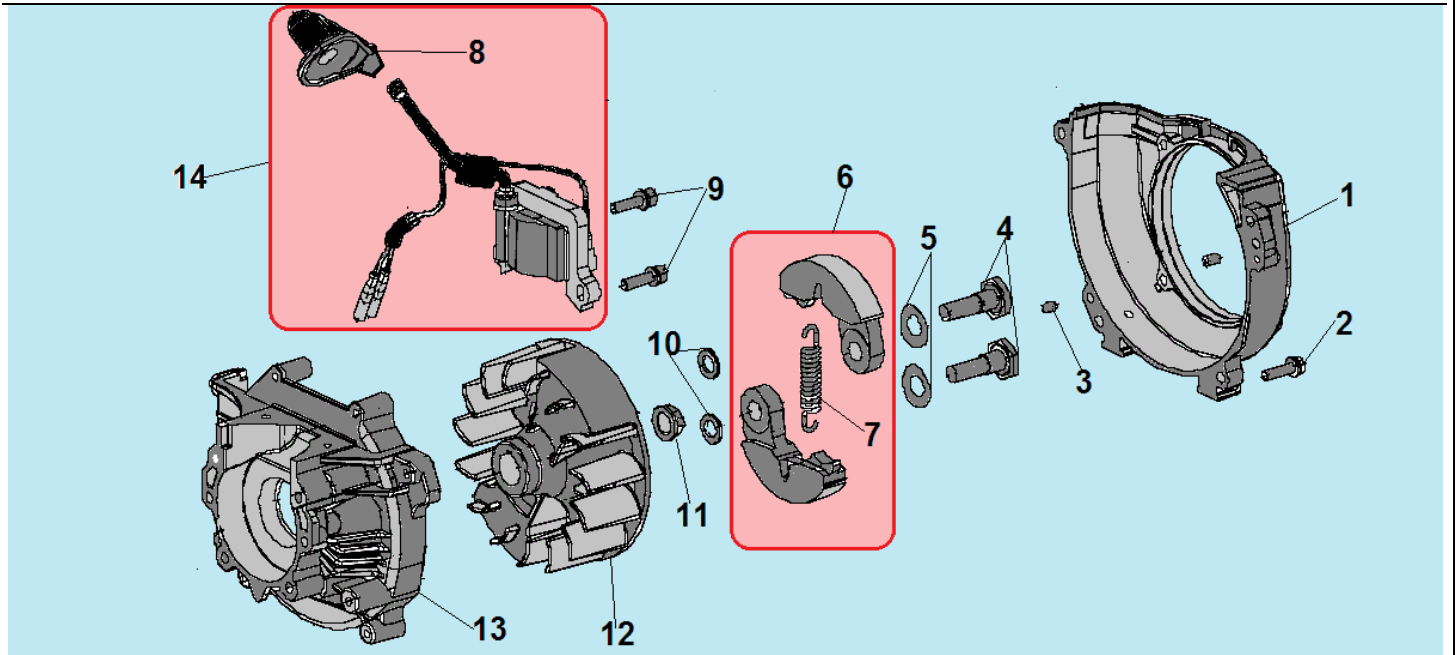

№	Артикул	Наименование	К-во	№	Артикул	Наименование	К-во
1	914405202	Болт М5х20	1	7	914405202	Болт М5х20	4
2	043265110	Крышка цилиндра	1	8	043212710	Прокладка цилиндра	1
3	914405122	Болт М5х12	1	9	043221000	Поршень комплект	1
4	043265610	Накладка крышки цилиндра	1	10	043221200	Кольцо поршневое	2
5	043212110	Цилиндр	1	11	971101314	Подшипник пальца	1
6	L7T	Свеча зажигания	1	12			

№	Артикул	Наименование	К-во	№	Артикул	Наименование	К-во
1	980153007	Сальник коленвала 15x30x7	1	6	951103130	Шпонка маховика	1
2	910405302	Болт М5x30	4	7	043222000	Коленвал	1
3	043231110	Картер сторона маховика	1	8	043231170	Прокладка картера	1
4	952104100	Штифт картера 4x10	2	9	043231130	Картер сторона стартера	1
5	976162020	Подшипник коленвала	2	10	980122207	Сальник коленвала 12x22x7	1

№	Артикул	Наименование	К-во	№	Артикул	Наименование	К-во
1	043234100	Крышка сцепления	1	8	043241260	Колпачок свечи	1
2	914405202	Болт М5х20	4	9	914405202	Болт М5х20	2
3	952104100	Штифт 4х10	4	10	043145960	Шайба сцепления	2
4	043245910	Болт крепления сцепления	2	11	933008002	Гайка М8	1
5	941510001	Шайба болта	2	12	043241110	Маховик	1
6	043245100	Сцепление комплект	1	13	043231110	Картер сторона маховика	1
7	043245150	Пружина сцепления	1	14	043241200	Магнето	1