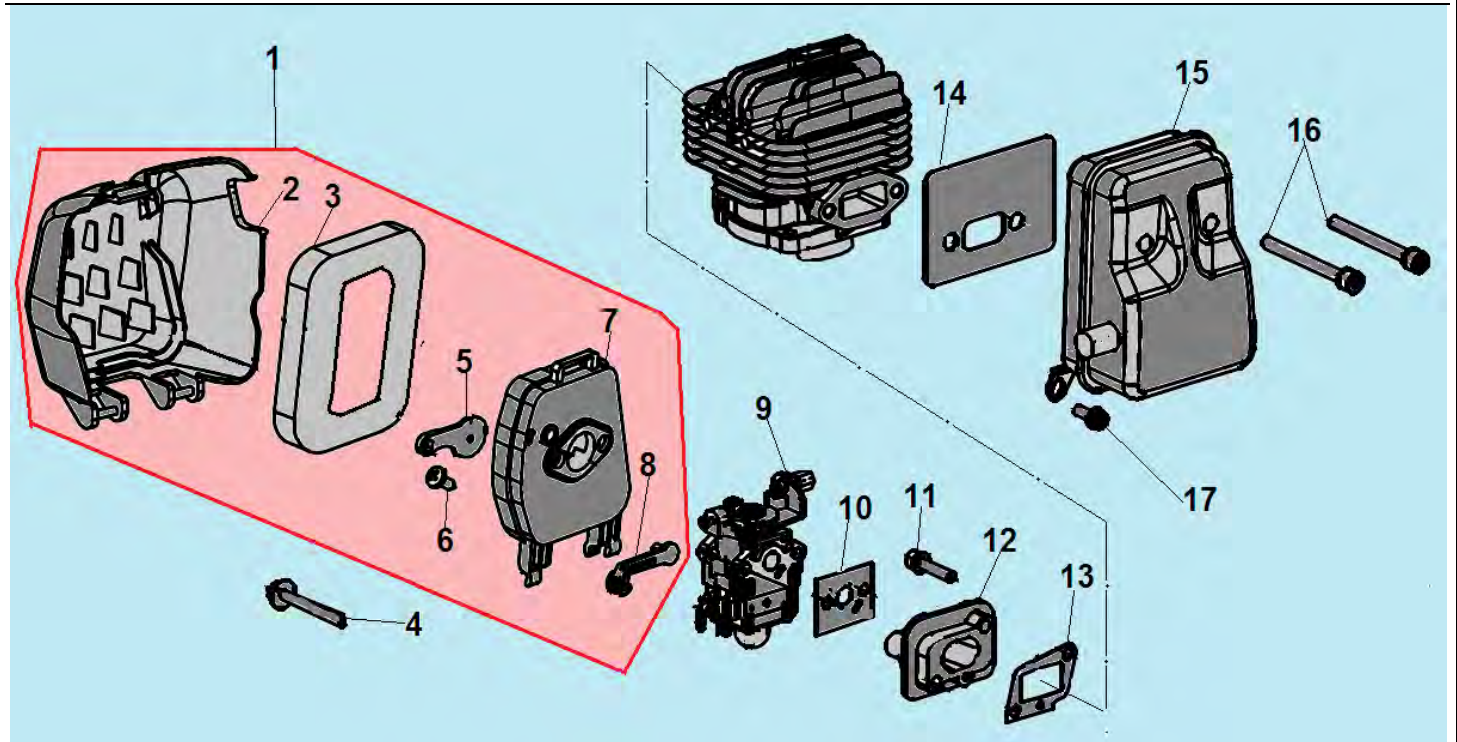

№	Артикул	Наименование	К-во	№	Артикул	Наименование	К-во
1	043253000	Корпус фильтра комплект	1	10	043251710	Прокладка под карбюратор	1
2	043253410	Крышка воздушного фильтра	1	11	910405252	Болт М5х25	2
3	043253210	Фильтр воздушный	1	12	043214110	Теплоизолятор	1
4	914405552	Болт М5х55	2	13	043214710	Прокладка под теплоизолятор	1
5	043153130	Воздушная заслонка	1	14	043216710	Прокладка глушителя	1
6	921229072	Винт крепления заслонки	1	15	043216100	Глушитель	1
7	043253440	Корпус воздушного фильтра	1	16	910406552	Болт М6х55	2
8	043253150	Рычаг воздушной заслонки	1	17	914405122	Болт 5х12	1
9	043251000	Карбюратор	1