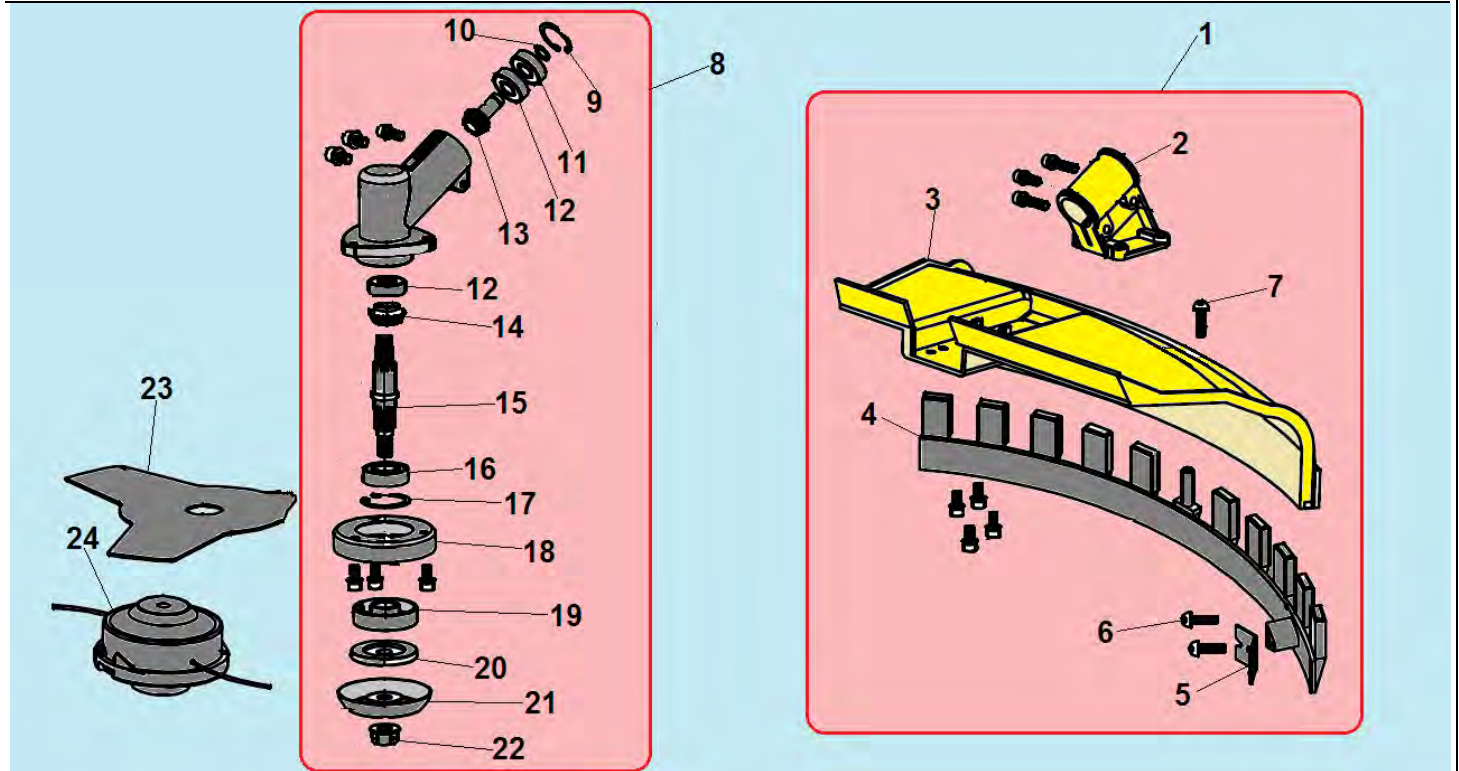

№	Артикул	Наименование	К-во	№	Артикул	Наименование	К-во
1	P1	Кожух защитный комплект	1	13	143114210	Ведущая шестерня	1
2	143117910	Кронштейн крепления кожуха	1	14	143114330	Ведомая шестерня	1
3	143117110	Кожух защитный	1	15	143114310	Выходной вал	1
4	143117210	Фартук кожуха	1	16	976362010	Подшипник 6201-2RS	1
5	143117220	Нож кожуха	1	17	942232001	Стопорное кольцо 32	1
6	921142161	Винт 4,2x16	2	18	143114650	Предохранительная чашка	1
7	921142161	Винт 4,2x16	1	19	143114610	Защитная шайба	1
8	E4	Редуктор комплект	1	20	143114630	Прижимная шайба ножа	1
9	942226001	Стопорное кольцо 26	1	21	143114660	Ограничительная чашка	1
10	942110001	Стопорное кольцо 10	1	22	935010303	Гайка M10x1,25L	1
11	976360000	Подшипник 6000-2RS	1	23	143115110	Нож для травы	1
12	976160000	Подшипник 6000	2	24	143015300	Триммерная головка	1