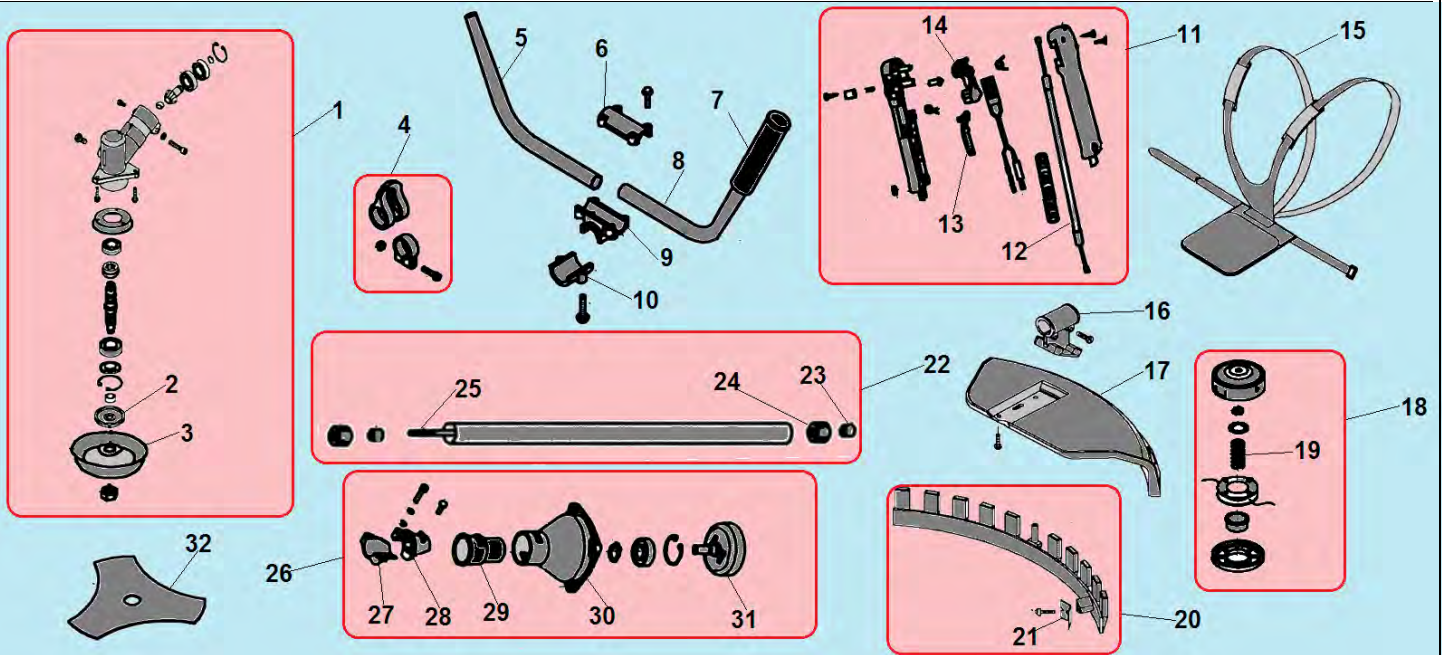

№	Артикул	Наименование	К-во	№	Артикул	Наименование	К-во
1	GX35-53	Поршень	1	23	GX35-81	Шланг топливный	1
2	GX35-52	Расширитель маслосъемного кольца	1	24	GX35-82	Топливный фильтр	1
3	GX35-49	Верхнее компрессионное кольцо	1	25	GX35-78	Топливный бак	1
4	GX35-50	Нижнее компрессионное кольцо	1	26	GX35-77	Амортизатор бака	4
5	GX35-51	Маслосъемное кольцо	2	27	GX35-70	Картер	1
6	GX35-55	Палец поршня	1	28	GX35-61	Клапан сапуна	1
7	GX35-83	Стопорное кольцо	2	29	GX35-56	Сальник коленвала сторона стартера	1
8	GX35-39	Уплотнительное кольцо теплоизолятора	1	30	GX35-54	Коленвал	1
9	GX35-42	Шланг сапуна	1	31	GX35-59	Шпонка 3x5x13	1
10	GX35-41	Теплоизолятор	1	32	GX35-60	Сальник сторона маховика	1
11	GX35-43	Прокладка под карбюратор	1	33	GX35-58	Уплотнительное кольцо 14x2,65	1
12	GX35-44	Карбюратор	1	34	GX35-57	Крышка щуп картера	1
13	GX35-45	Корпус воздушного фильтра	1	35	GX35-34	Провод выключения зажигания	1
14	GX35-47	Воздушный фильтр	1	36	GX35-32	Магнето	1
15	GX35-48	Крышка воздушного фильтра	1	37	GX35-62	Маховик	1
16	GX35-72	Пробка топливного бака	1	38	GX35-63	Гайка М8	1
17	GX35-73	Клапан сапуна	1	39	GX35-64	Шайба сцепления	2
18	GX35-74	Крышка клапана	1	40	GX35-65	Сцепление	1
19	GX35-75	Колпачок крышки	1	41	GX35-66	Шайба болта сцепления	2
20	GX35-76	Уплотнительное кольцо	1	42	GX35-67	Болт крепления сцепления	2
21	GX35-80	Обратный топливный шланг	1	43	GX35-69	Крышка сцепления	1
22	GX35-79	Уплотнение шланга	1				