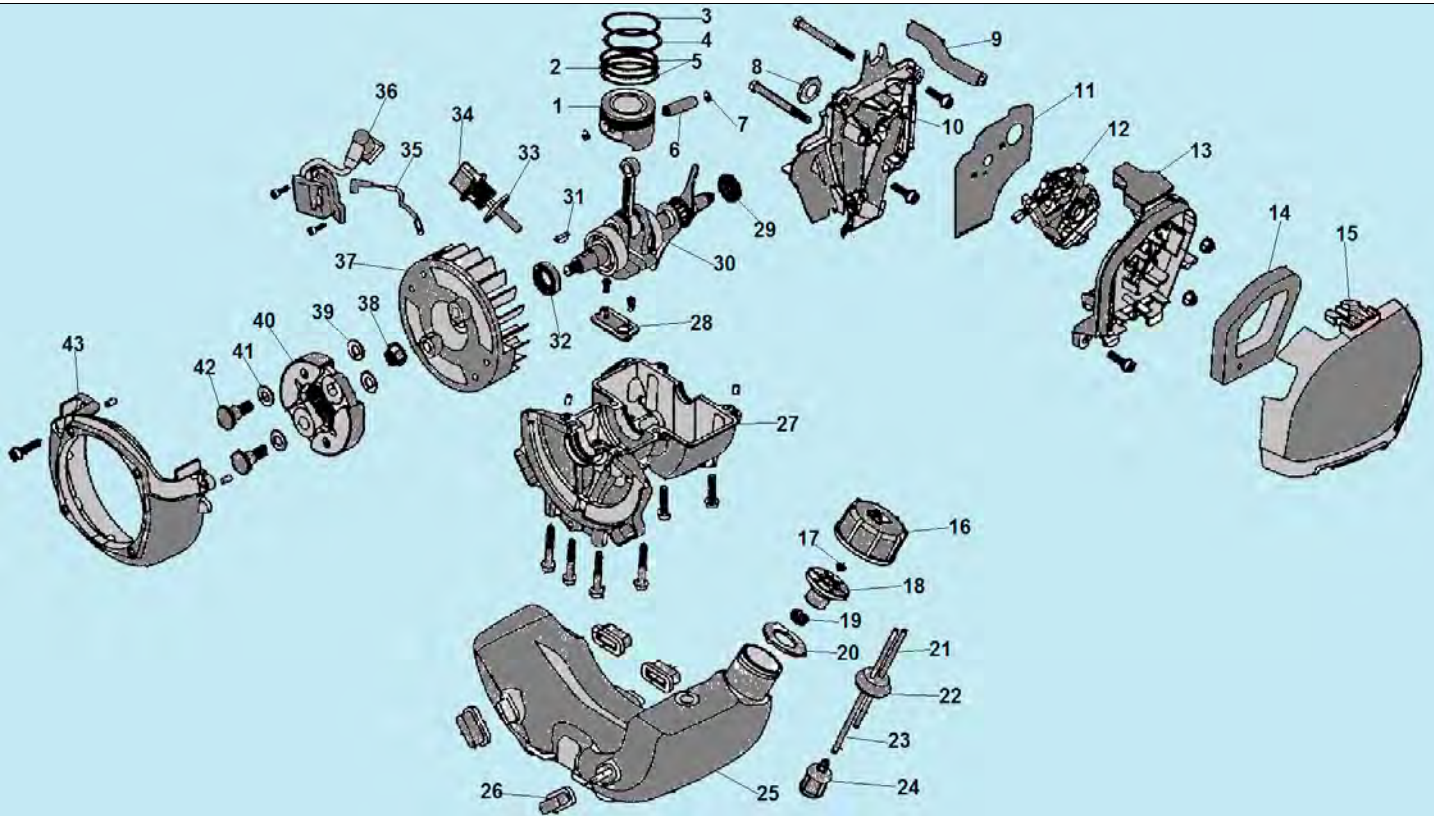

№	Артикул	Наименование	К-во	№	Артикул	Наименование	К-во
1	GX35-53	Поршень	1	23	GX35-81	Шланг топливный	1
2	GX35-52	Расширитель маслосъемного кольца	1	24	GX35-82	Топливный фильтр	1
3	GX35-49	Верхнее компрессионное кольцо	1	25	GX35-78	Топливный бак	1
4	GX35-50	Нижнее компрессионное кольцо	1	26	GX35-77	Амортизатор бака	4
5	GX35-51	Маслосъемное кольцо	2	27	GX35-70	Картер	1
6	GX35-55	Палец поршня	1	28	GX35-61	Клапан сапуна	1
7	GX35-83	Стопорное кольцо	2	29	GX35-56	Сальник коленвала сторона стартера	1
8	GX35-39	Уплотнительное кольцо теплоизолятора	1	30	GX35-54	Коленвал	1
9	GX35-42	Шланг сапуна	1	31	GX35-59	Шпонка 3x5x13	1
10	GX35-41	Теплоизолятор	1	32	GX35-60	Сальник сторона маховика	1
11	GX35-43	Прокладка под карбюратор	1	33	GX35-58	Уплотнительное кольцо 14x2,65	1
12	GX35-44	Карбюратор	1	34	GX35-57	Крышка щуп картера	1
13	GX35-45	Корпус воздушного фильтра	1	35	GX35-34	Провод выключения зажигания	1
14	GX35-47	Воздушный фильтр	1	36	GX35-32	Магнето	1
15	GX35-48	Крышка воздушного фильтра	1	37	GX35-62	Маховик	1
16	GX35-72	Пробка топливного бака	1	38	GX35-63	Гайка М8	1
17	GX35-73	Клапан сапуна	1	39	GX35-64	Шайба сцепления	2
18	GX35-74	Крышка клапана	1	40	GX35-65	Сцепление	1
19	GX35-75	Колпачок крышки	1	41	GX35-66	Шайба болта сцепления	2
20	GX35-76	Уплотнительное кольцо	1	42	GX35-67	Болт крепления сцепления	2
21	GX35-80	Обратный топливный шланг	1	43	GX35-69	Крышка сцепления	1
22	GX35-79	Уплотнение шланга	1				