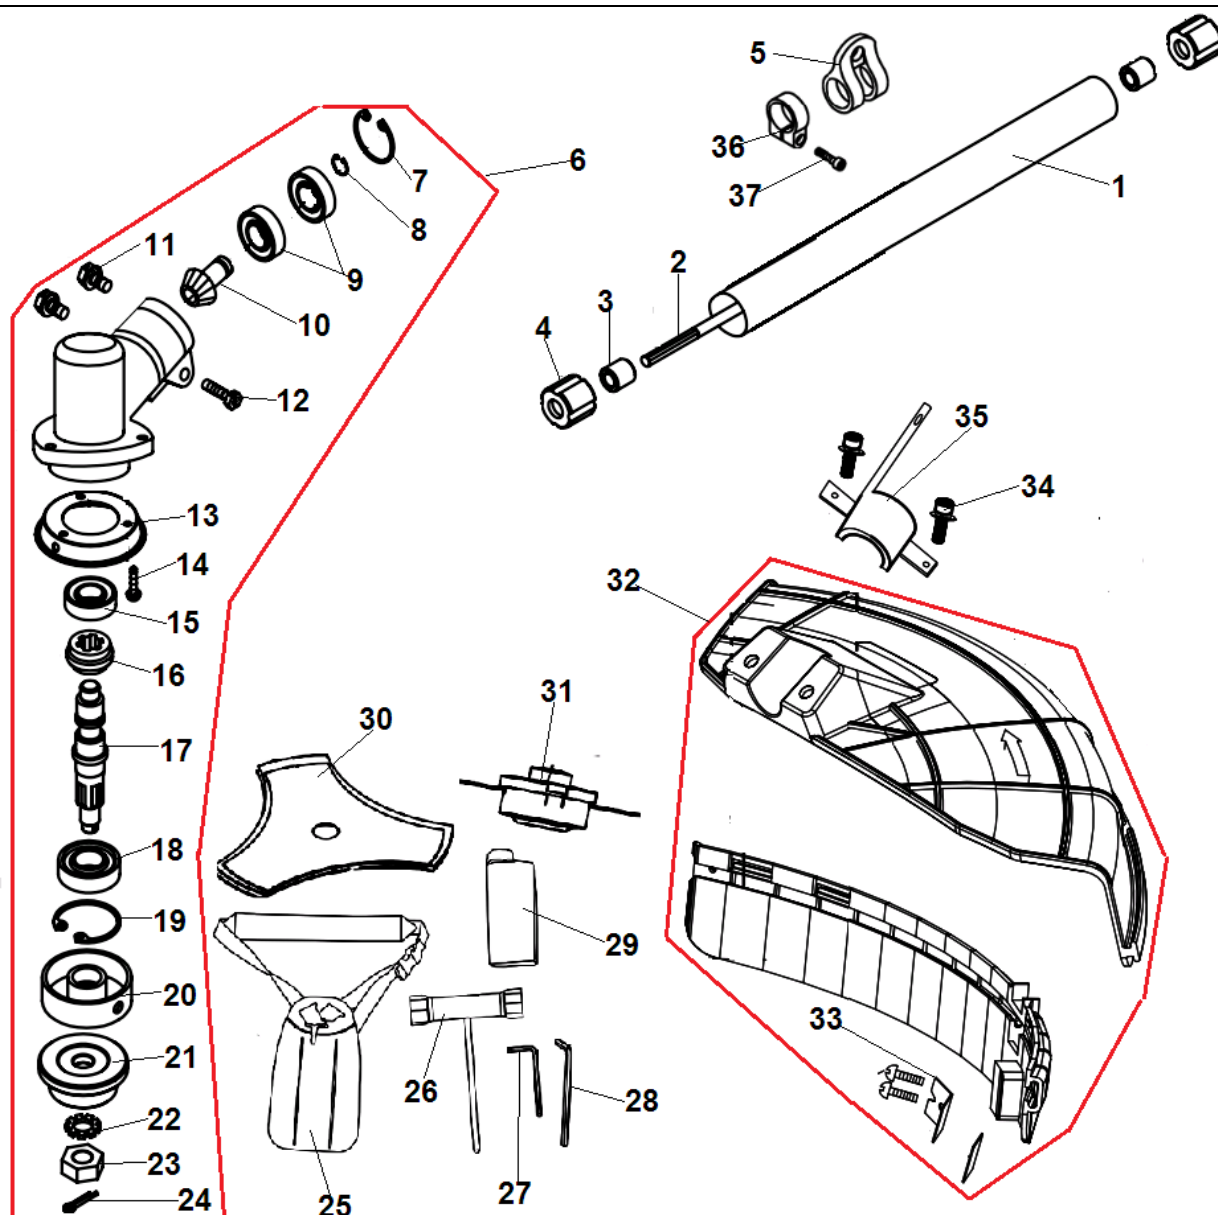

№	Артикул	Наименование	К-во	№	Артикул	Наименование	К-во
1	02010010009	Штанга	1	20	02020100020	Шайба редуктора защитная	1
2	02020060017	Вал штанги 8x1534 мм	1	21	02020100012	Шайба ножа прижимная	1
3	02040010003	Втулка вала 8x14x14	6	22	03040050014	Шайба	1
4	02080020006	Уплотнение втулки	6	23	03030010008	Гайка М10x1,25L	1
5	70030180133	Скоба для крепления ремня	1	24	03060020004	Шплинт	1
6	61270030004	Редуктор комплект	1	25	C4003	Ремень	1
7	03120020002	Кольцо стопорное 26	1	26	03080030004	Ключ комбинированный	1
8	03120010001	Кольцо стопорное 10	1	27	03080010003	Ключ шестигранный 5	1
9	03090010015	Подшипник 6000 2RS	2	28	03080010004	Ключ шестигранный 4	1
10	02020090063	Вал-шестерня	1	29	C1010	Емкость для топливной смеси	1
11	03020030021	Болт М6x12	2	30	C5103	Нож трехлопастной 255 мм	1
12	03020030014	Болт М5x25	1	31	C5074	Триммерная головка	1
13	02020160725	Чашка защитная	1	32	70080120240	Кожух защитный комплект	1
14	03020020053	Винт 5x12	4	33	02020070102	Нож кожуха	1
15	03090010013	Подшипник 6000	1	34	03010010060	Болт М6x20	2