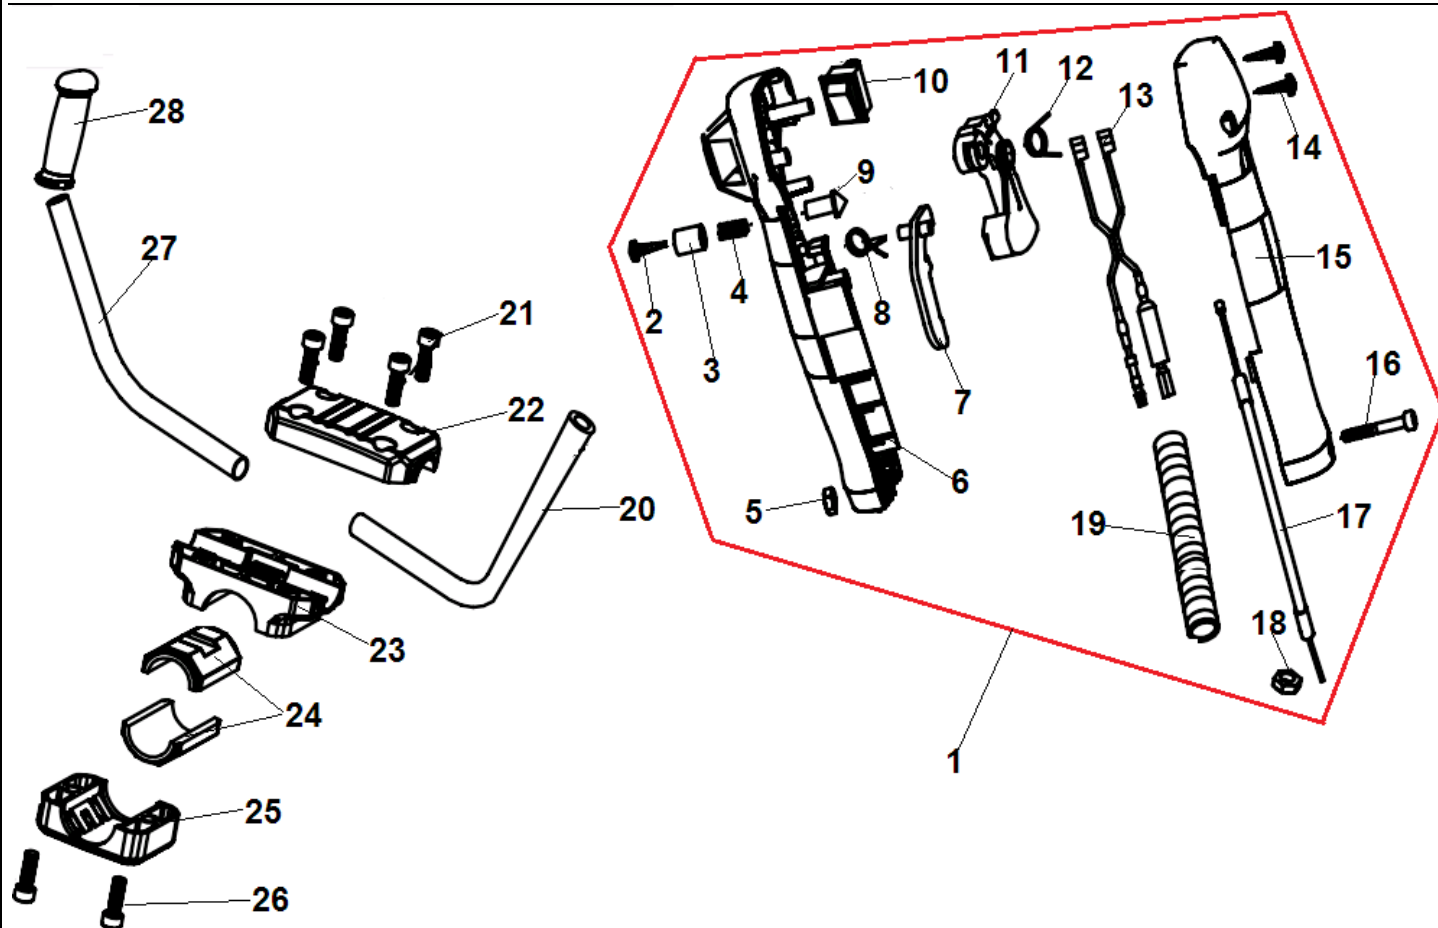

| №        | Артикул            | Наименование                        | К-во     | №  | Артикул     | Наименование                    | К-во |
|----------|--------------------|-------------------------------------|----------|----|-------------|---------------------------------|------|
| <b>1</b> | <b>61270020019</b> | <b>Барабан сцепления с корпусом</b> | <b>1</b> | 6  | 03120010005 | Кольцо стопорное 15             | 1    |
| 2        | 03010010060        | Болт м6х20                          | 6        | 7  | 70070060028 | Корпус барабана сцепления       | 1    |
| 3        | 02020050026        | Барабан сцепления                   | 1        | 8  | 02080020104 | Виброизолятор штанги            | 1    |
| 4        | 03120020004        | Кольцо стопорное 32                 | 1        | 9  | 70070080038 | Верхняя скоба корпуса сцепления | 1    |
| 5        | 03090010057        | Подшипник 6202-2RS                  | 1        | 10 | 70070080039 | Нижняя скоба корпуса сцепления  | 1    |