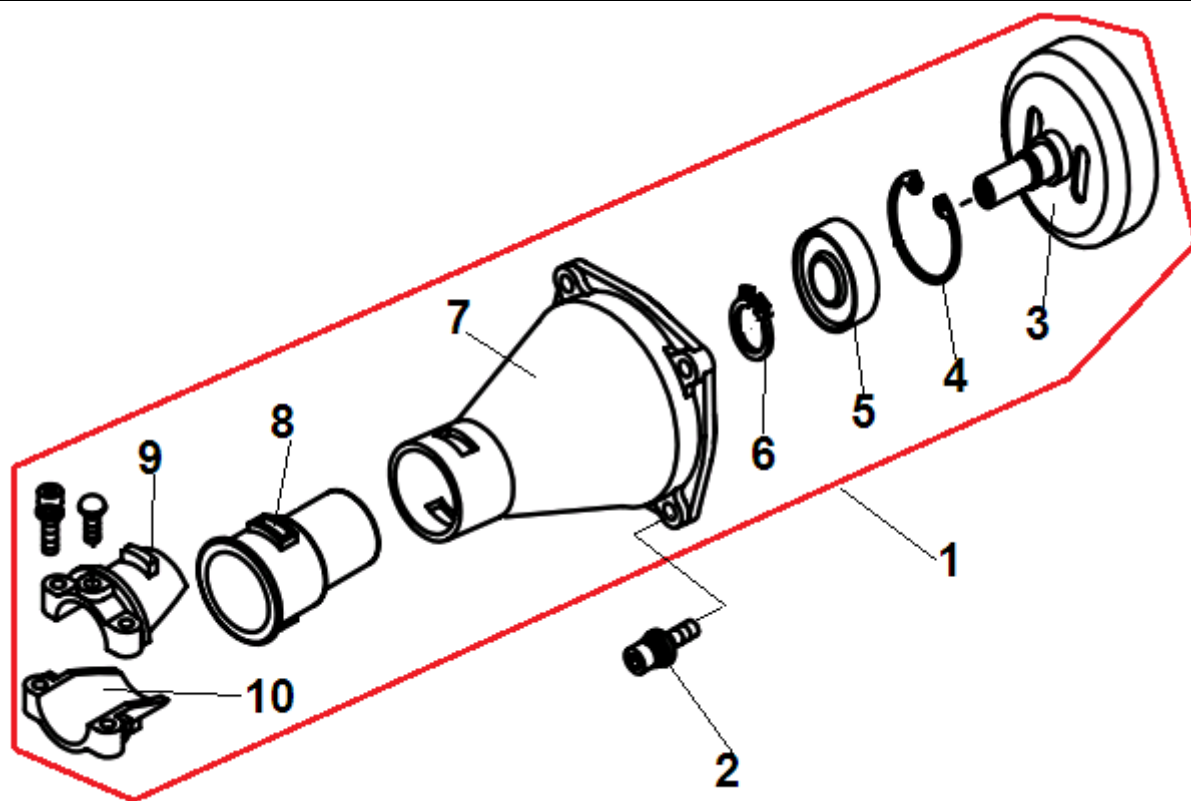

| №        | Артикул            | Наименование                        | К-во     | №  | Артикул     | Наименование                    | К-во |
|----------|--------------------|-------------------------------------|----------|----|-------------|---------------------------------|------|
| <b>1</b> | <b>61270020019</b> | <b>Барабан сцепления с корпусом</b> | <b>1</b> | 6  | 03120010005 | Кольцо стопорное 15             | 1    |
| 2        | 03010010060        | Болт м6х20                          | 6        | 7  | 70070060028 | Корпус барабана сцепления       | 1    |
| 3        | 02020050026        | Барабан сцепления                   | 1        | 8  | 02080020104 | Виброизолятор штанги            | 1    |
| 4        | 03120020004        | Кольцо стопорное 32                 | 1        | 9  | 70070080038 | Верхняя скоба корпуса сцепления | 1    |
| 5        | 03090010057        | Подшипник 6202-2RS                  | 1        | 10 | 70070080039 | Нижняя скоба корпуса сцепления  | 1    |