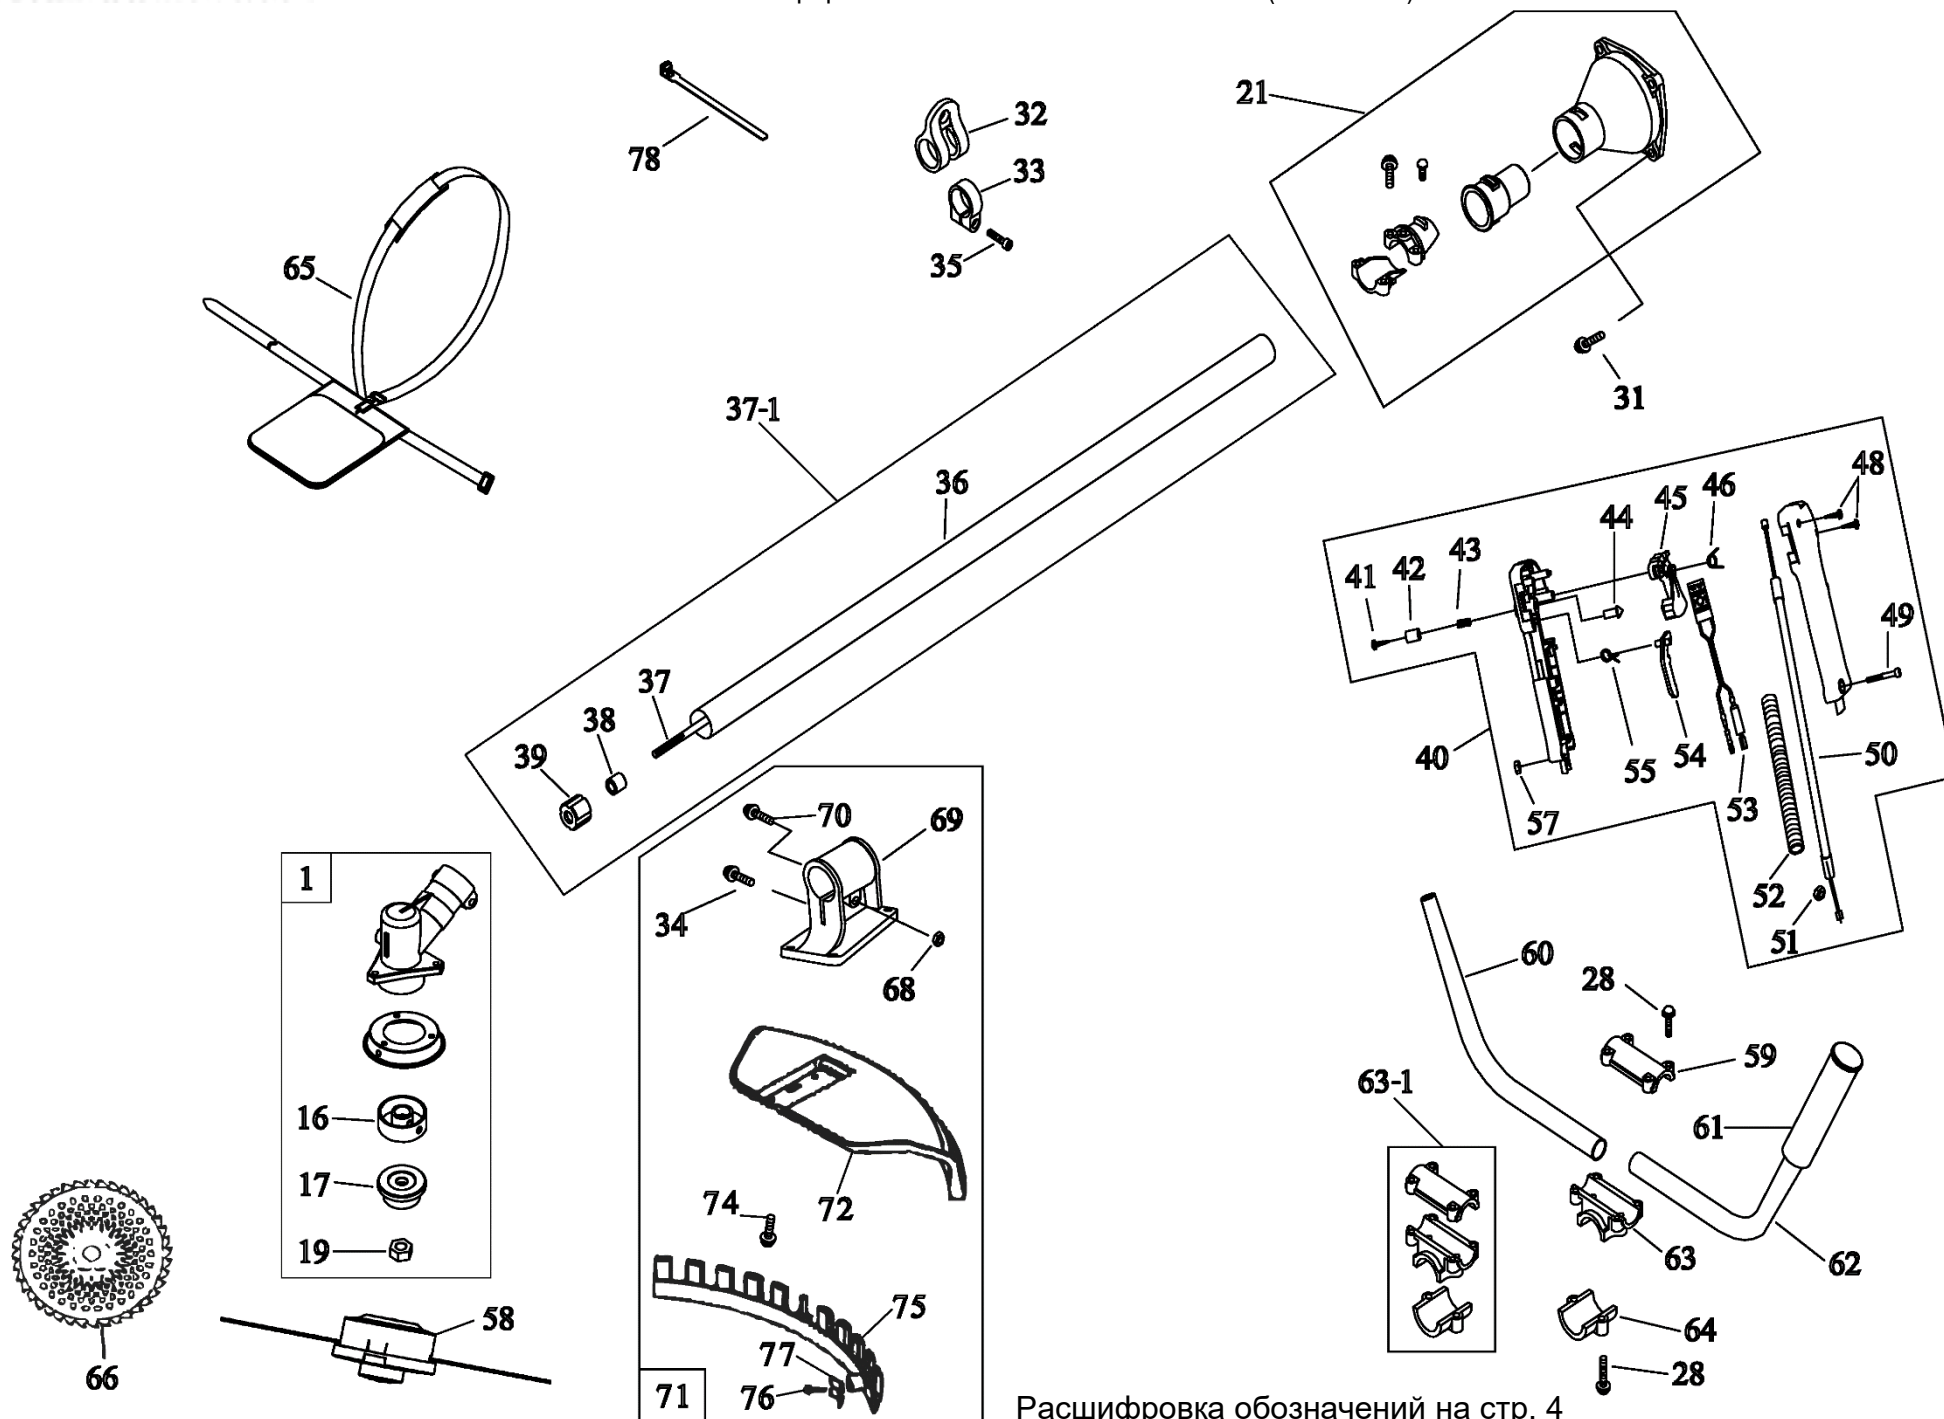

* В заводском исполнении прямой шланг черный, обратный прозрачный. В запчасти поставляется прозрачный шланг длиной 165мм, при необходимости обрезать по месту, также поставляется прозрачный шланг длиной 5м, артикул 1700004.