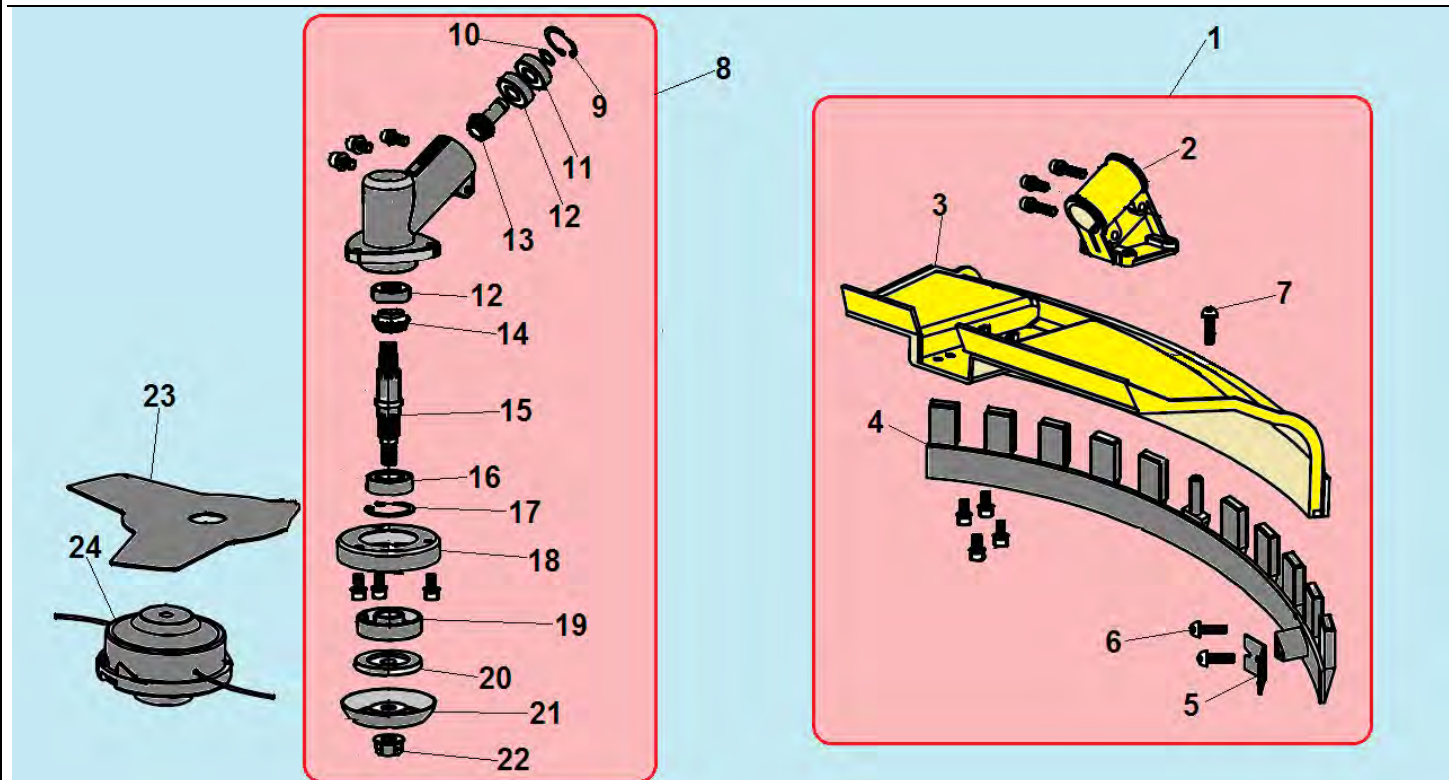

№	Артикул	Наименование	К-во	№	Артикул	Наименование	К-во
1	P1	Кожух защитный комплект	1	13	143114210	Ведущая шестерня	1
2	143117910	Кронштейн крепления кожуха	1	14	143114330	Ведомая шестерня	1
3	143117110	Кожух защитный	1	15	143114310	Выходной вал	1
4	143117210	Фартук кожуха	1	16	976362010	Подшипник 6201-2RS	1
5	143117220	Нож кожуха	1	17	942232001	Стопорное кольцо 32	1
6	921142161	Винт 4,2x16	2	18	143114650	Предохранительная чашка	1
7	921142161	Винт 4,2x16	1	19	143114610	Защитная шайба	1
8	E4	Редуктор комплект	1	20	143114630	Прижимная шайба ножа	1
9	942226001	Стопорное кольцо 26	1	21	143114660	Ограничительная чашка	1
10	942110001	Стопорное кольцо 10	1	22	935010303	Гайка M10x1,25L	1
11	976360000	Подшипник 6000-2RS	1	23	143115110	Нож для травы	1
12	976160000	Подшипник 6000	2	24	143015300	Триммерная головка	1