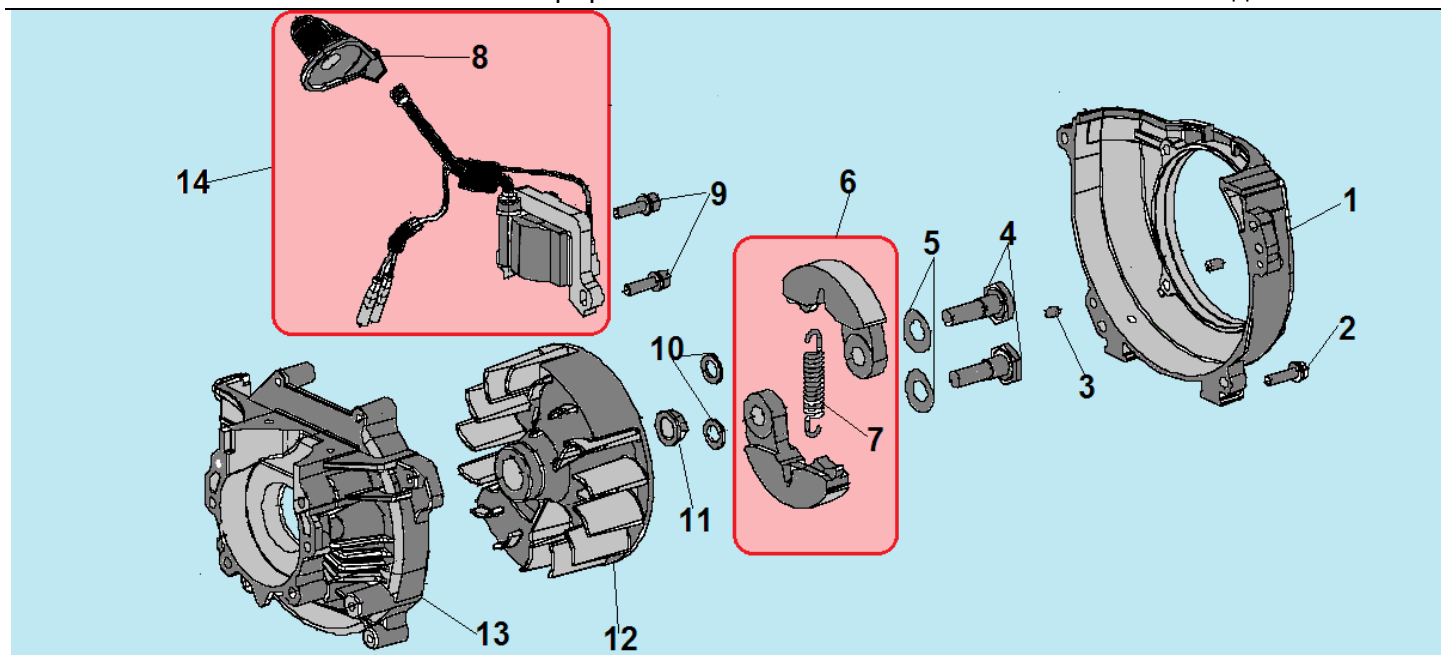

№	Артикул	Наименование	К-во	№	Артикул	Наименование	К-во
1	914405202	Болт М5х20	1	7	914405202	Болт М5х20	4
2	033265110	Крышка цилиндра	1	8	033112710	Прокладка цилиндра	1
3	914405122	Болт М5х12	1	9	033121100	Поршень комплект	1
4	033265180	Накладка крышки цилиндра	1	10	033121210	Кольцо поршневое	2
5	033112110	Цилиндр	1	11	971101314	Подшипник пальца	1
6	L7T	Свеча зажигания	1	12			

№	Артикул	Наименование	К-во	№	Артикул	Наименование	К-во
1	980122207	Сальник коленвала 12хх22х7	2	6	951103130	Шпонка маховика	1
2	910405302	Болт М5х30	4	7	033122000	Коленвал	1
3	033131110	Картер сторона маховика	1	8	033131170	Прокладка картера	1
4	952104100	Штифт картера 4х10	2	9	033131130	Картер сторона стартера	1
5	976162010	Подшипник коленвала	2	10			

№	Артикул	Наименование	К-во	№	Артикул	Наименование	К-во
1	033231410	Крышка сцепления	1	8	033141260	Колпачок свечи	1
2	914405202	Болт М5х20	4	9	914405202	Болт М5х20	2
3	952104100	Штифт 4х10	4	10	043145960	Шайба сцепления	2
4	043145910	Болт крепления сцепления	2	11	933008002	Гайка М8	1
5	941510001	Шайба болта	2	12	033141110	Маховик	1
6	033145100	Сцепление комплект	1	13	033131110	Картер сторона маховика	1
7	033145150	Пружина сцепления	1	14	033141200	Магнето	1