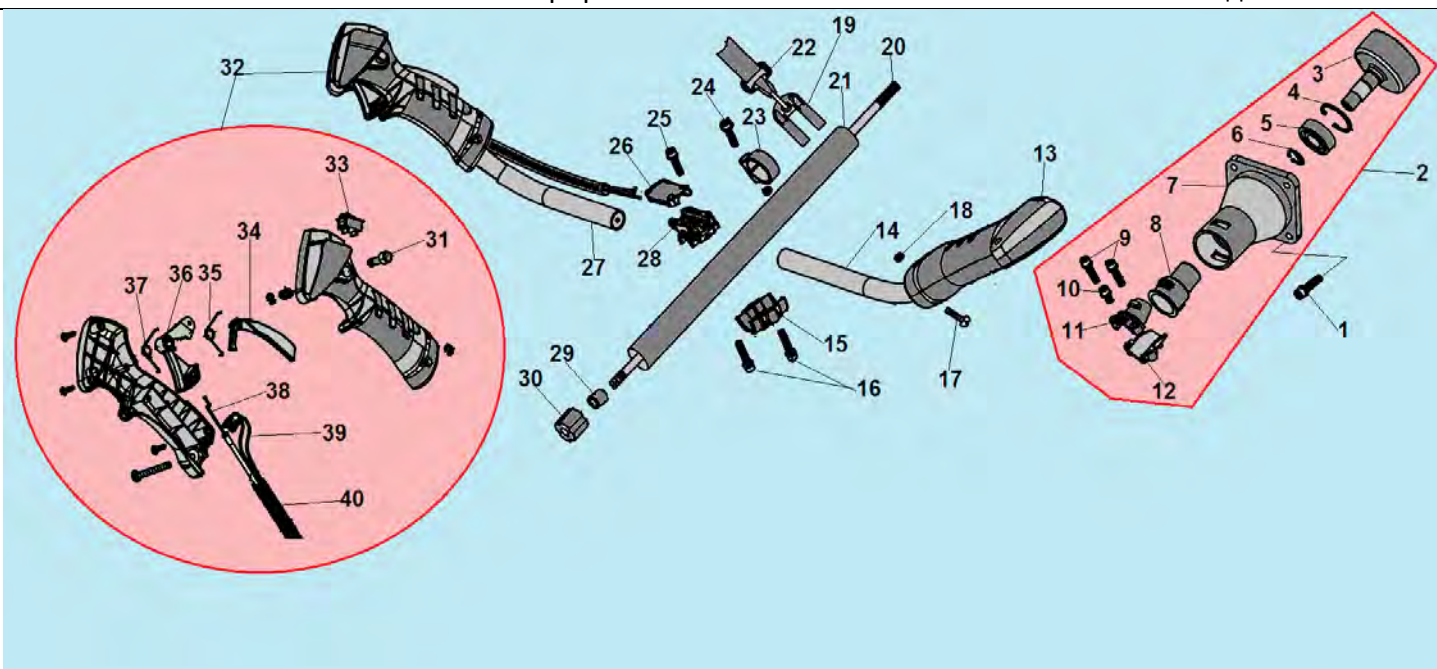

№	Артикул	Наименование	К-во	№	Артикул	Наименование	К-во
1	033231410	Крышка сцепления	1	8	033141260	Колпачок свечи	1
2	914405202	Болт М5х20	4	9	914405202	Болт М5х20	2
3	952104100	Штифт 4х10	4	10	043145960	Шайба сцепления	2
4	043145910	Болт крепления сцепления	2	11	933008002	Гайка М8	1
5	941510001	Шайба болта	2	12	033141110	Маховик	1
6	033145100	Сцепление комплект	1	13	033131110	Картер сторона маховика	1
7	033145150	Пружина сцепления	1	14	033141200	Магнето	1

№	Артикул	Наименование	К-во	№	Артикул	Наименование	К-во
1	910406202	Болт М6х20	4	21	102614370	Штанга	1
2	С4	Корпус сцепления комплект	1	22	143116110	Ремень	1
3	143111200	Барабан сцепления	1	23	143112890	Хомут крепления ремня	1
4	942235001	Стопорное кольцо 35	1	24	910405202	Болт М5х20	1
5	976362020	Подшипник 6202-2RS	1	25	910405252	Болт М5х25	4
6	942115012	Стопорное кольцо 15	1	26	143112730	Крышка кронштейна	1
7	143111110	Корпус барабана сцепления	1	27	143113110	Правая трубчатая ручка	1
8	143111510	Амортизатор штанги	1	28	143112710	Кронштейн средняя часть	1
9	910405252	Болт М5х25	2	29	143112310	Опорная втулка вала	6
10	910405122	Болт М5х12	1	30	143112330	Амортизатор втулки	6
11	143111310	Скоба А фиксатора штанги	1	31	143113240	Кнопка стопора	1
12	143111330	Скоба В фиксатора штанги	1	32	Н12	Рукоятка управления комплект	1
13	143113810	Левая рукоятка	1	33	143113510	Выключатель зажигания	1
14	143113120	Левая трубчатая ручка	1	34	143113450	Стопорный рычаг	1
15	143112770	Нижняя крышка кронштейна	1	35	143113470	Пружина стопорного рычага	1
16	910405302	Болт М5х30	2	36	143113410	Курок газа	1
17	914405322	Болт М5х32	1	37	143113430	Пружина курка газа	1
18	930005002	Гайка М5		38	143113610	Трос газа	1
19	143112810	Скоба ремня	1	39	143113630	Низковольтные провода	1
20	100814600	Вал штанги	1	40	143113680	Оболочка троса	1