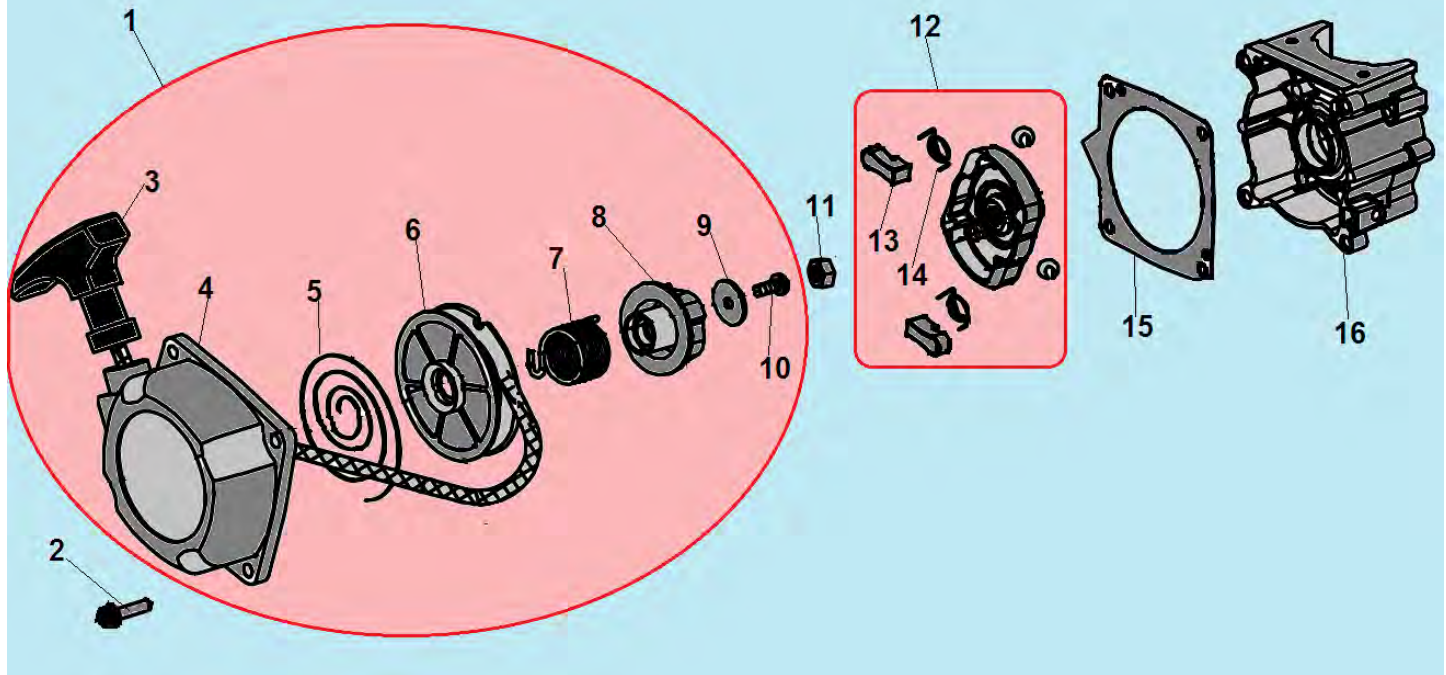

№	Артикул	Наименование	К-во	№	Артикул	Наименование	К-во
1	914405202	Болт М5х20	1	7	914405202	Болт М5х20	4
2	033265110	Крышка цилиндра	1	8	033112710	Прокладка цилиндра	1
3	914405122	Болт М5х12	1	9	033121100	Поршень комплект	1
4	033265180	Накладка крышки цилиндра	1	10	033121210	Кольцо поршневое	2
5	033112110	Цилиндр	1	11	971101314	Подшипник пальца	1
6	L7T	Свеча зажигания	1	12			

№	Артикул	Наименование	К-во	№	Артикул	Наименование	К-во
1	980122207	Сальник коленвала 12хх22х7	2	6	951103130	Шпонка маховика	1
2	910405302	Болт М5х30	4	7	033122000	Коленвал	1
3	033131110	Картер сторона маховика	1	8	033131170	Прокладка картера	1
4	952104100	Штифт картера 4х10	2	9	033131130	Картер сторона стартера	1
5	976162010	Подшипник коленвала	2	10			

№	Артикул	Наименование	К-во	№	Артикул	Наименование	К-во
1	033231410	Крышка сцепления	1	8	033141260	Колпачок свечи	1
2	914405202	Болт М5х20	4	9	914405202	Болт М5х20	2
3	952104100	Штифт 4х10	4	10	043145960	Шайба сцепления	2
4	043145910	Болт крепления сцепления	2	11	933008002	Гайка М8	1
5	941510001	Шайба болта	2	12	033141110	Маховик	1
6	033145100	Сцепление комплект	1	13	033131110	Картер сторона маховика	1
7	033145150	Пружина сцепления	1	14	033141200	Магнето	1