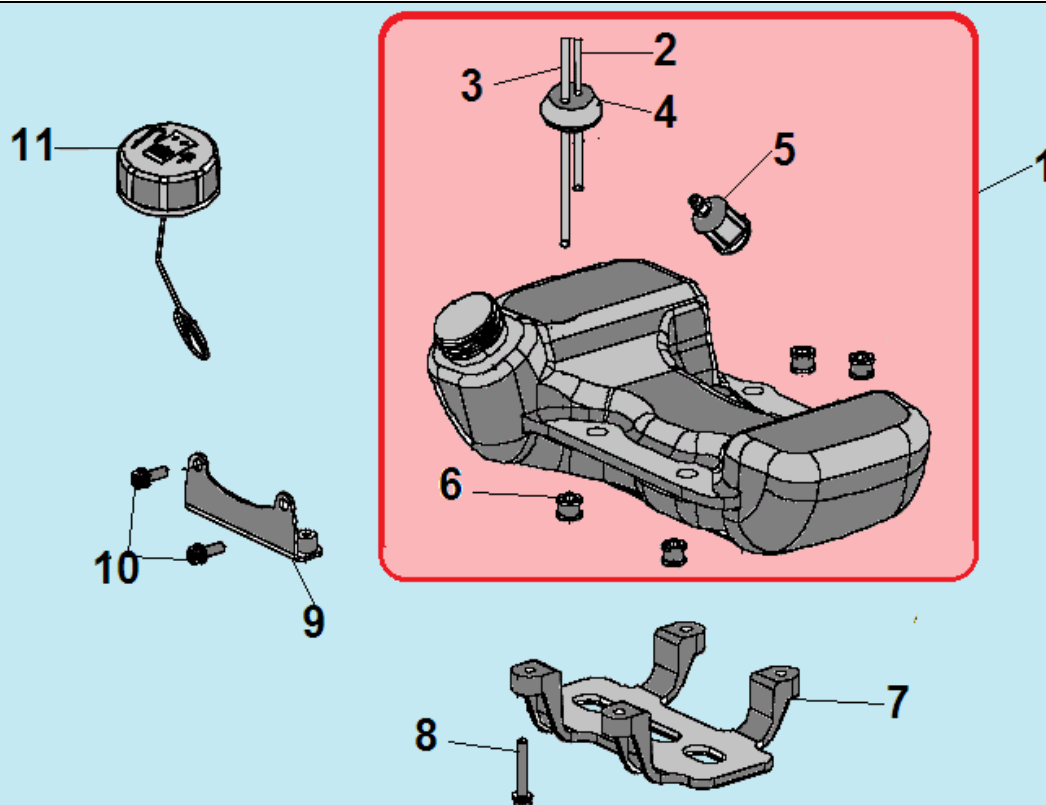

№	Артикул	Наименование	К-во	№	Артикул	Наименование	К-во
1	033254100	Бак топливный комплект	1	7	033254920	Защита топливного бака	1
2	033254250	Шланг праймера	1	8	914405252	Болт М5х25	4
3	033254240	Шланг топливный	1	9	033254910	Кронштейн крепления бака	1
4	043154230	Уплотнение шлангов	1	10	914405202	Болт М5х20	2
5	02090010011	Топливный фильтр	1	11	043154500	Пробка топливного бака	1
6	043254810	Амортизатор бака	4	12