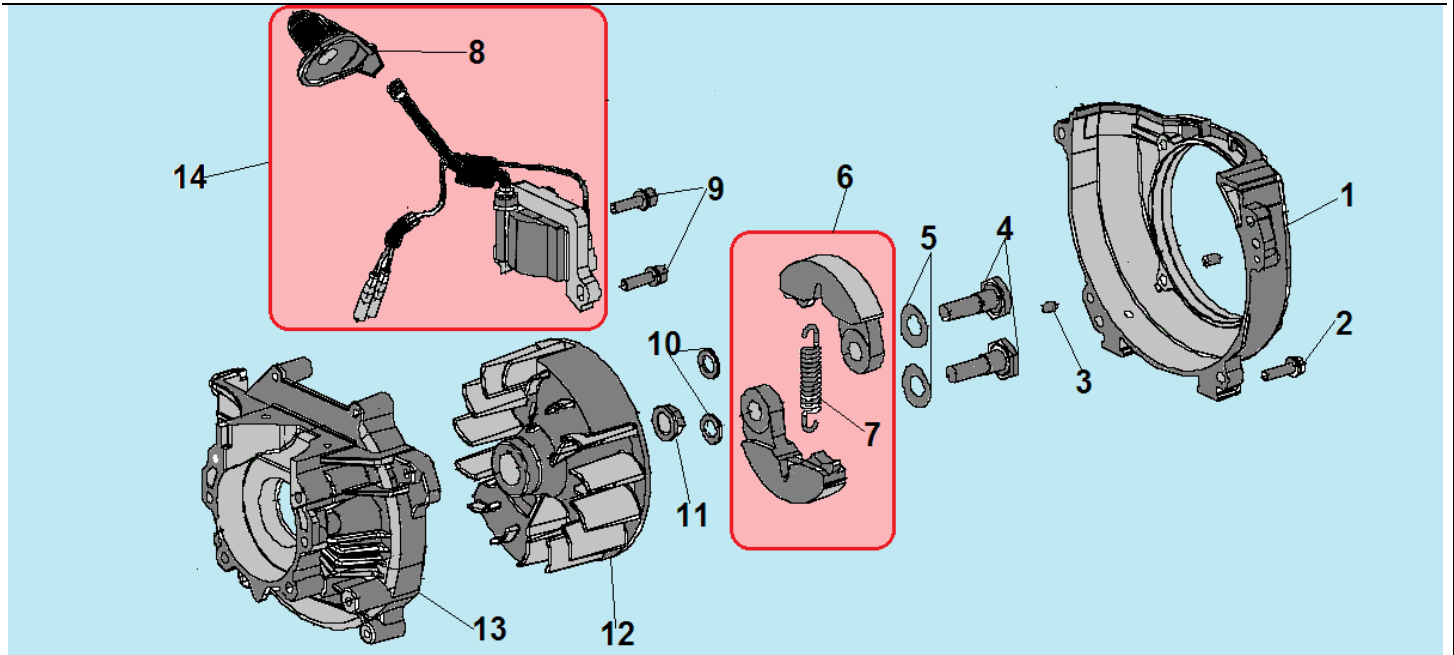

№	Артикул	Наименование	К-во	№	Артикул	Наименование	К-во
1	914405202	Болт М5х20	1	7	914405202	Болт М5х20	4
2	033265110	Крышка цилиндра	1	8	033112710	Прокладка цилиндра	1
3	914405122	Болт М5х12	1	9	<b>033121100</b>	<b>Поршень комплект</b>	<b>1</b>
4	033265180	Накладка крышки цилиндра	1	10	033121210	Кольцо поршневое	2
5	033112110	Цилиндр	1	11	971101314	Подшипник пальца	1
6	L7T	Свеча зажигания	1	12			

№	Артикул	Наименование	К-во	№	Артикул	Наименование	К-во
1	980122207	Сальник коленвала 12хх22х7	2	6	951103130	Шпонка маховика	1
2	910405302	Болт М5х30	4	7	033122000	Коленвал	1
3	033131110	Картер сторона маховика	1	8	033131170	Прокладка картера	1
4	952104100	Штифт картера 4х10	2	9	033131130	Картер сторона стартера	1
5	976162010	Подшипник коленвала	2	10			

№	Артикул	Наименование	К-во	№	Артикул	Наименование	К-во
1	033231410	Крышка сцепления	1	8	033141260	Колпачок свечи	1
2	914405202	Болт М5х20	4	9	914405202	Болт М5х20	2
3	952104100	Штифт 4х10	4	10	043145960	Шайба сцепления	2
4	043145910	Болт крепления сцепления	2	11	933008002	Гайка М8	1
5	941510001	Шайба болта	2	12	033141110	Маховик	1
<b>6</b>	<b>033145100</b>	<b>Сцепление комплект</b>	<b>1</b>	13	033131110	Картер сторона маховика	1
7	033145150	Пружина сцепления	1	<b>14</b>	<b>033141200</b>	<b>Магнето</b>	<b>1</b>