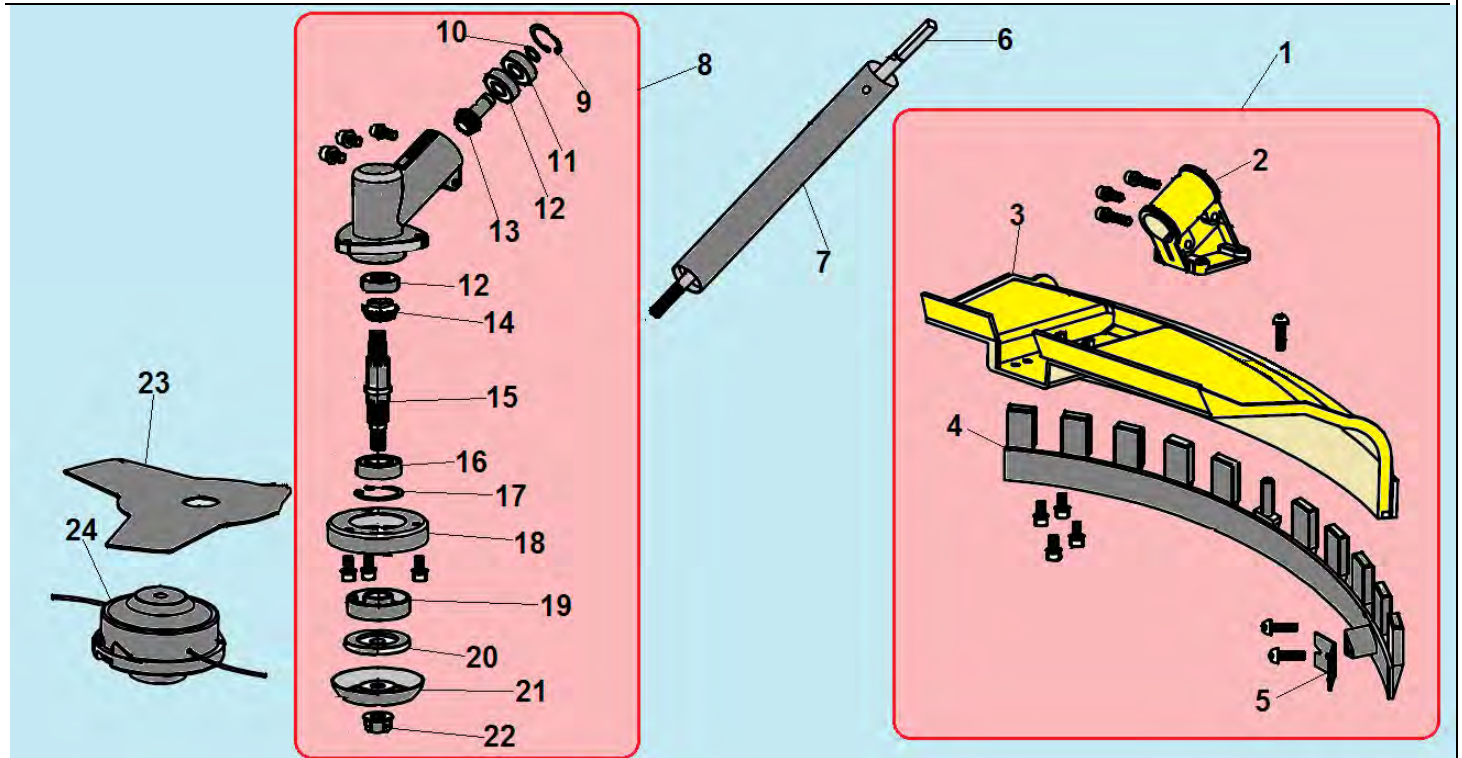

№	Артикул	Наименование	К-во	№	Артикул	Наименование	К-во
1	P1	Кожух защитный комплект	1	13	143114210	Ведущая шестерня	1
2	143117910	Кронштейн крепления кожуха	1	14	143114330	Ведомая шестерня	1
3	143117110	Кожух защитный	1	15	143114310	Выходной вал	1
4	143117210	Фартук кожуха	1	16	976362010	Подшипник 6201-2RS	1
5	143117220	Нож кожуха	1	17	942232001	Стопорное кольцо 32	1
6	100808060	Вал штанги нижняя половина	1	18	143114650	Предохранительная чашка	1
7	102608100	Штанга нижняя половина	1	19	143114610	Защитная шайба	1
8	E4	Редуктор комплект	1	20	143114630	Прижимная шайба ножа	1
9	942226001	Стопорное кольцо 26	1	21	143114660	Ограничительная чашка	1
10	942110001	Стопорное кольцо 10	1	22	935010303	Гайка M10x1,25L	1
11	976360000	Подшипник 6000-2RS	1	23	143115110	Нож для травы	1
12	976160000	Подшипник 6000	2	24	143015300	Триммерная головка	1