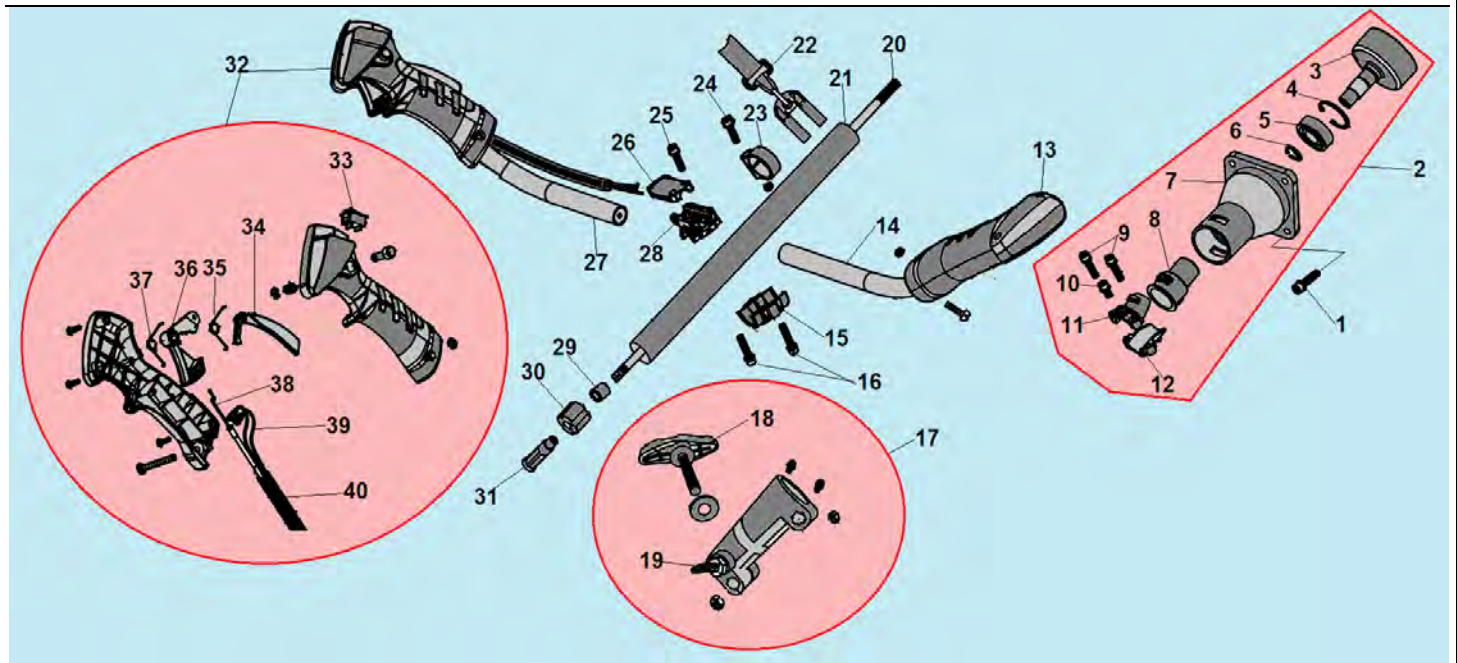

№	Артикул	Наименование	К-во	№	Артикул	Наименование	К-во
1	910406202	Болт М6х20	4	21	102606800	Штанга верхняя половина	1
2	C4	Корпус барабана сцепления комплект	1	22	143116110	Ремень	1
3	143111200	Барабан сцепления	1	23	143112890	Хомут крепления ремня	1
4	942235001	Стопорное кольцо 35	1	24	910405202	Болт М5х20	1
5	976362020	Подшипник 6202-2RS	1	25	910405252	Болт М5х25	4
6	942115012	Стопорное кольцо 15	1	26	143112730	Крышка кронштейна	1
7	143111110	Корпус барабана сцепления	1	27	143113110	Правая трубчатая ручка	1
8	143111510	Амортизатор штанги	1	28	143112710	Кронштейн средняя часть	1
9	910405252	Болт М5х25	2	29	143112310	Опорная втулка вала	8
10	910405122	Болт М5х12	1	30	143112330	Амортизатор втулки	8
11	143111310	Скоба А фиксатора штанги	1	31	233312620	Переходник валов	1
12	143111330	Скоба В фиксатора штанги	1	32	H12	Рукоятка управления комплект	1
13	143113810	Левая рукоятка	1	33	143113510	Выключатель зажигания	1
14	143113120	Левая трубчатая ручка	1	34	143113450	Стопорный рычаг	1
15	143112770	Нижняя крышка кронштейна	1	35	143113470	Пружина стопорного рычага	1
16	910405302	Болт М5х30	2	36	143113410	Курок газа	1
17	UJG1	Соединительная муфта	1	37	143113430	Пружина курка газа	1
18	125112420	Болт крепления муфты	1	38	143113610	Трос газа	1
19	125112410	Стопорный болт	1	39	143113630	Низковольтные провода	1
20	100807020	Вал штанги верх	1	40	143113680	Оболочка троса	1