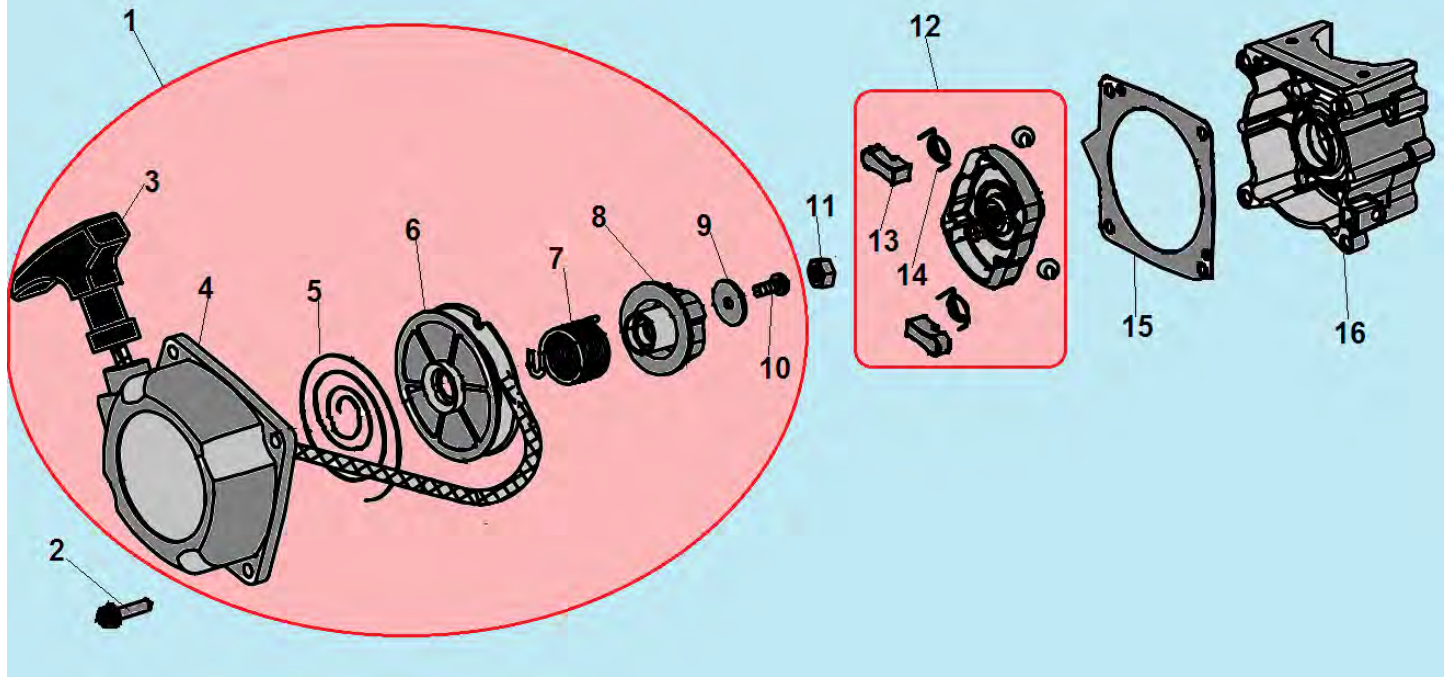

№	Артикул	Наименование	К-во	№	Артикул	Наименование	К-во
1	914405202	Болт М5х20	1	7	914405202	Болт М5х20	4
2	033265110	Крышка цилиндра	1	8	033112710	Прокладка цилиндра	1
3	914405122	Болт М5х12	1	9	<b>033121100</b>	<b>Поршень комплект</b>	<b>1</b>
4	033265180	Накладка крышки цилиндра	1	10	033121210	Кольцо поршневое	2
5	033112110	Цилиндр	1	11	971101314	Подшипник пальца	1
6	L7T	Свеча зажигания	1	12			

№	Артикул	Наименование	К-во	№	Артикул	Наименование	К-во
1	980122207	Сальник коленвала 12хх22х7	2	6	951103130	Шпонка маховика	1
2	910405302	Болт М5х30	4	7	033122000	Коленвал	1
3	033131110	Картер сторона маховика	1	8	033131170	Прокладка картера	1
4	952104100	Штифт картера 4х10	2	9	033131130	Картер сторона стартера	1
5	976162010	Подшипник коленвала	2	10			

№	Артикул	Наименование	К-во	№	Артикул	Наименование	К-во
1	033231410	Крышка сцепления	1	8	033141260	Колпачок свечи	1
2	914405202	Болт М5х20	4	9	914405202	Болт М5х20	2
3	952104100	Штифт 4х10	4	10	043145960	Шайба сцепления	2
4	043145910	Болт крепления сцепления	2	11	933008002	Гайка М8	1
5	941510001	Шайба болта	2	12	033141110	Маховик	1
<b>6</b>	<b>033145100</b>	<b>Сцепление комплект</b>	<b>1</b>	13	033131110	Картер сторона маховика	1
7	033145150	Пружина сцепления	1	<b>14</b>	<b>033141200</b>	<b>Магнето</b>	<b>1</b>