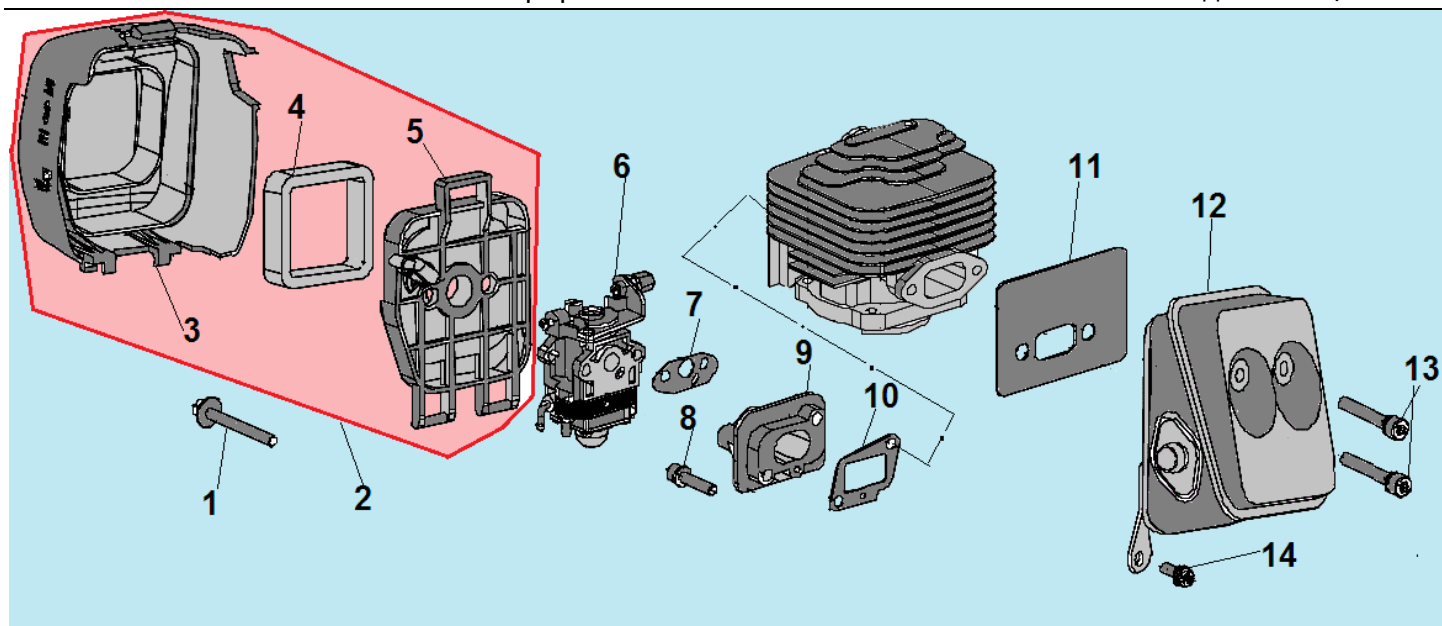

№	Артикул	Наименование	К-во	№	Артикул	Наименование	К-во
1	914405552	Болт М5х55	2	8	914405252	Болт М5х25	2
2	043253500	Корпус фильтра комплект	1	9	033114110	Теплоизолятор	1
3	043253510	Крышка воздушного фильтра	1	10	033114710	Прокладка под теплоизолятор	1
4	043253210	Фильтр воздушный	1	11	033116710	Прокладка глушителя	1
5	043253110	Корпус воздушного фильтра	1	12	033116000	Глушитель	1
6	033151000	Карбюратор	1	13	910406552	Болт М5х55	2
7	033151710	Прокладка под карбюратор	1	14	914405202	Винт 5х20	1