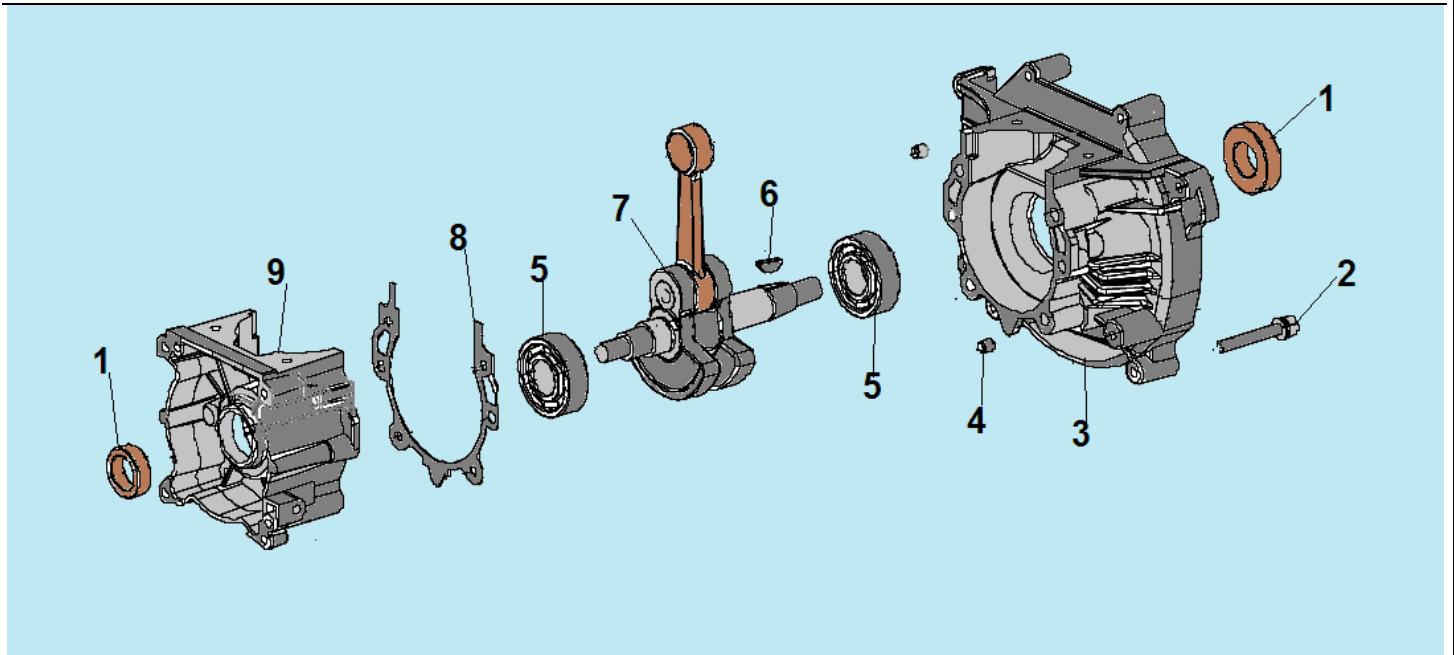

№	Артикул	Наименование	К-во	№	Артикул	Наименование	К-во
1	914405202	Болт М5х20	1	7	914405202	Болт М5х20	4
2	033265110	Крышка цилиндра	1	8	033112710	Прокладка цилиндра	1
3	914405122	Болт М5х12	1	9	<b>033121100</b>	<b>Поршень комплект</b>	<b>1</b>
4	033265180	Накладка крышки цилиндра	1	10	033121210	Кольцо поршневое	2
5	033112110	Цилиндр	1	11	971101314	Подшипник пальца	1
6	L7T	Свеча зажигания	1	12			

№	Артикул	Наименование	К-во	№	Артикул	Наименование	К-во
1	980122207	Сальник коленвала 12хх22х7	2	6	951103130	Шпонка маховика	1
2	910405302	Болт М5х30	4	7	033122000	Коленвал	1
3	033131110	Картер сторона маховика	1	8	033131170	Прокладка картера	1
4	952104100	Штифт картера 4х10	2	9	033131130	Картер сторона стартера	1
5	976162010	Подшипник коленвала	2	10			

№	Артикул	Наименование	К-во	№	Артикул	Наименование	К-во
1	033231410	Крышка сцепления	1	8	033141260	Колпачок свечи	1
2	914405202	Болт М5х20	4	9	914405202	Болт М5х20	2
3	952104100	Штифт 4х10	4	10	043145960	Шайба сцепления	2
4	043145910	Болт крепления сцепления	2	11	933008002	Гайка М8	1
5	941510001	Шайба болта	2	12	033141110	Маховик	1
<b>6</b>	<b>033145100</b>	<b>Сцепление комплект</b>	<b>1</b>	13	033131110	Картер сторона маховика	1
7	033145150	Пружина сцепления	1	<b>14</b>	<b>033141200</b>	<b>Магнето</b>	<b>1</b>