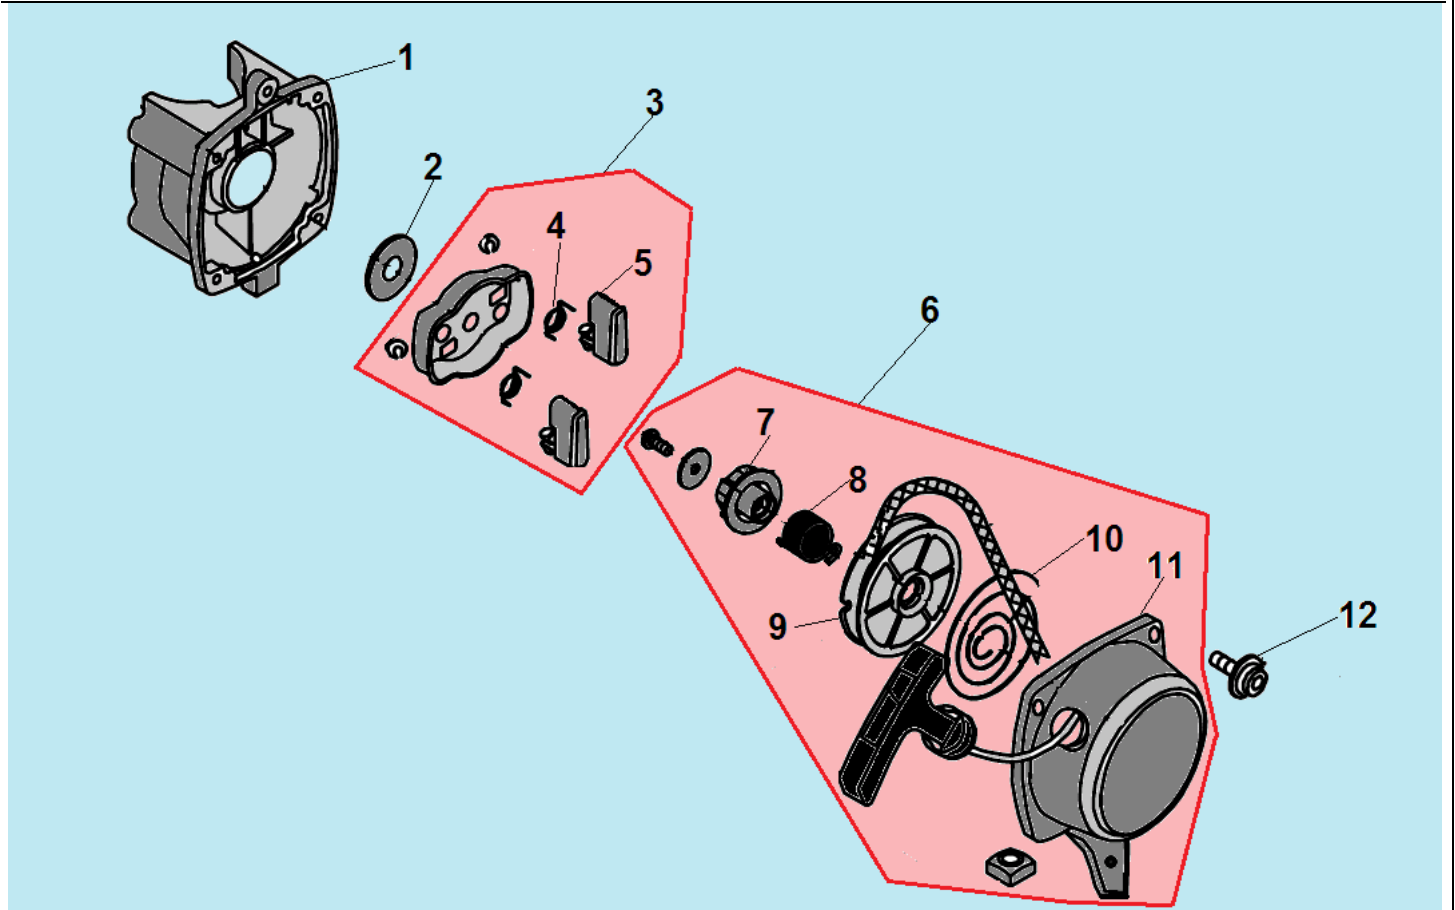

№	Артикул	Наименование	К-во	№	Артикул	Наименование	К-во
1	914405142	Винт 5x14	1	6	026112110	Цилиндр	1
2	026265110	Крышка цилиндра	1	7	026112710	Прокладка цилиндра	1
3	L7T	Свеча зажигания	1	8	026121100	Поршень комплект	1
4	910405202	Болт М5x20	4	9	026121210	Поршневое кольцо	2
5	026265180	Накладка крышки цилиндра	1	10	971081110	Подшипник пальца	1

№	Артикул	Наименование	К-во	№	Артикул	Наименование	К-во
1	980122207	Сальник коленвала 12x22x7	2	6	026131170	Прокладка картера	1
2	026131130	Картер сторона стартера	1	7	952104100	Штифт 4x10	2
3	976160010	Подшипник коленвала 6001	2	8	026131110	Картер сторона маховика	1
4	026122000	Коленвал	1	9	952104100	Штифт 4x10	2
5	951104110	Шпонка маховика	1	10	910405302	Болт М5х30	3

№	Артикул	Наименование	К-во	№	Артикул	Наименование	К-во
1	026131110	Картер сторона маховика	1	8	026145100	Сцепление комплект	1
2	026141110	Маховик	1	9	026145150	Пружина сцепления	1
3	910405202	Болт М5х20	2	10	94158001	Шайба болта сцепления	1
4	026141200	Магнето	1	11	026145910	Болт крепления сцепления	2
5	026141260	Колпачок свечи	1	12	026231410	Крышка сцепления	1
6	933008002	Гайка М8	1	13	914405102	Болт М5х10	1
7	941106122	Шайба под сцепление 6	2				