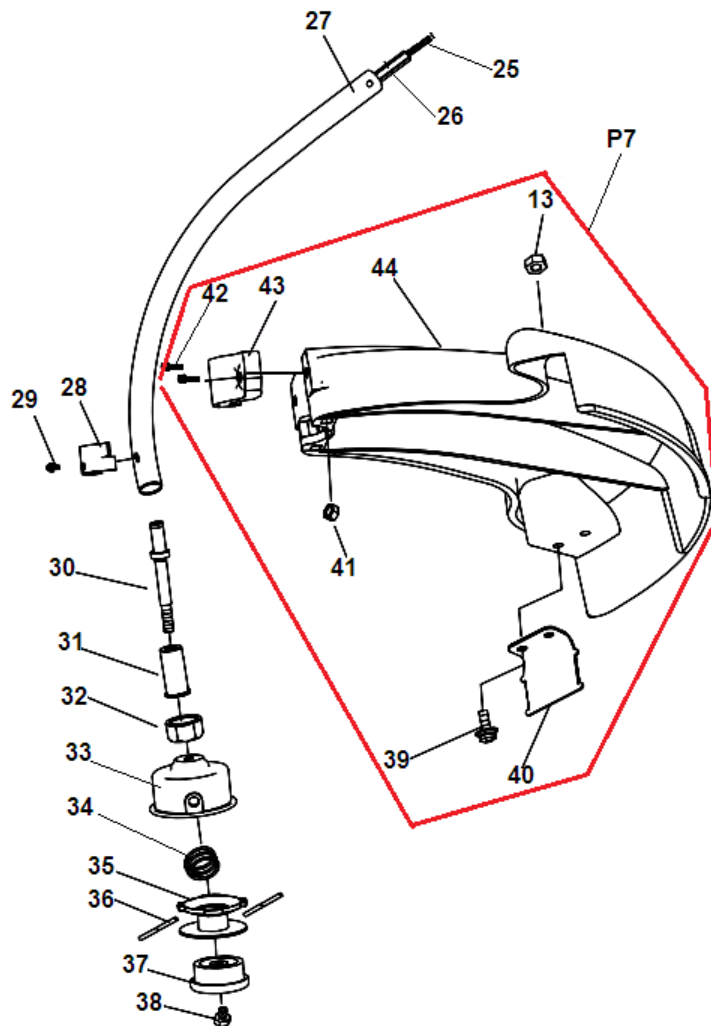

№	Артикул	Наименование	К-во	№	Артикул	Наименование	К-во
25	124212220	Вал приводной нижняя половина	1	36	124212310	Леска	1
26	124212230	Направляющая нижнего вала	1	37	124212320	Крышка головки	1
27	124212120	Штанга нижняя половина	1	38	124212330	Гайка M8	1
28	124212130	Кронштейн ограничительный	1	P7		Кожух головки комплект	1
29	914405102	Винт M5x10	1	39	914405162	Винт 5x16	2
30	124212140	Вал выходной	1	40	124217220	Нож кожуха	1
31	124212150	Втулка выходного вала	1	41	930005002	Гайка M5	1
32	124212160	Гайка штанги	1	42	910405252	Винт 5x25	4
33	124212170	Корпус головки	1	43	124217120	Хомут крепления кожуха	1
34	124212180	Пружина триммерной головки	1	44	124217110	Кожух триммерной головки	1
35	124212190	Катушка головки	1				