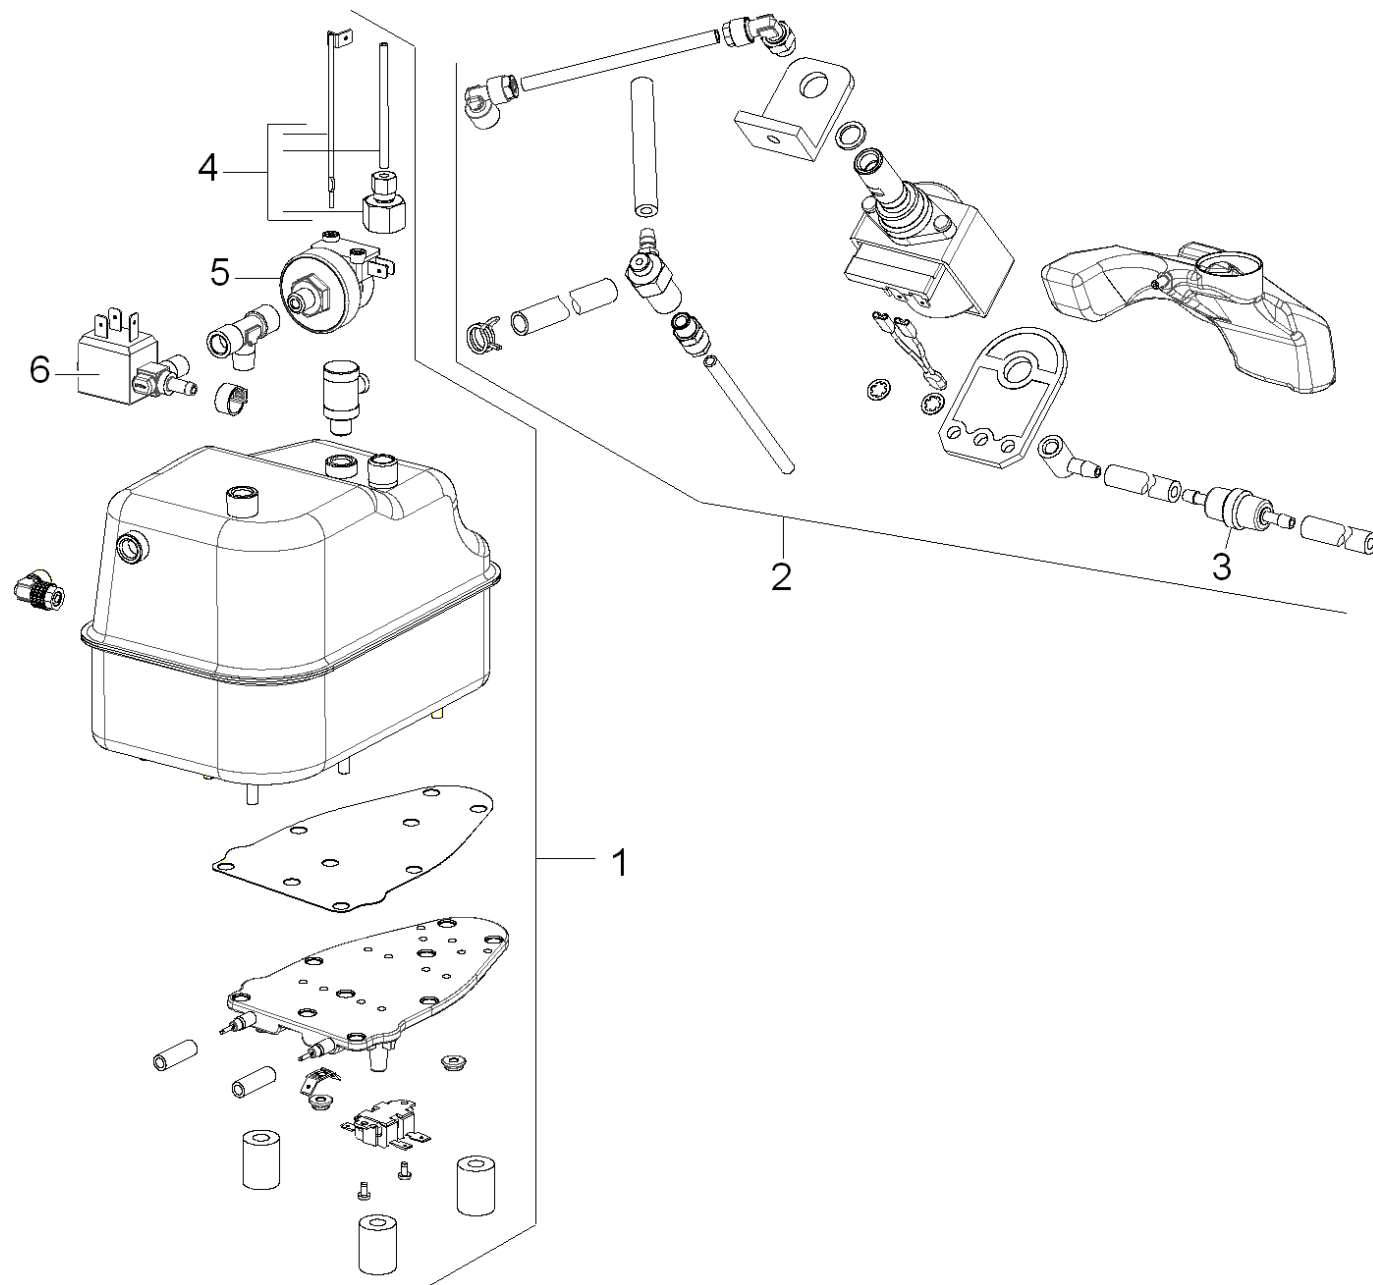

20 Котёл

POS	Артикульный №	Описание	Количество	Единица
1	6.402-017.0	Котел в сборе - только на замену SV 1902	1.000	ST
2	6.402-033.0	Насос в сборе SV 1902	1.000	ST
3	6.414-439.0	Фильтр для мелкой пыли	1.000	ST
4	6.402-047.0	Датчик бойлера SV 1902	1.000	ST
5	6.402-049.0	Переключатель SV 1802/1902	1.000	ST
6	6.402-050.0	Магнитный клапан SV 1802/1902	1.000	ST