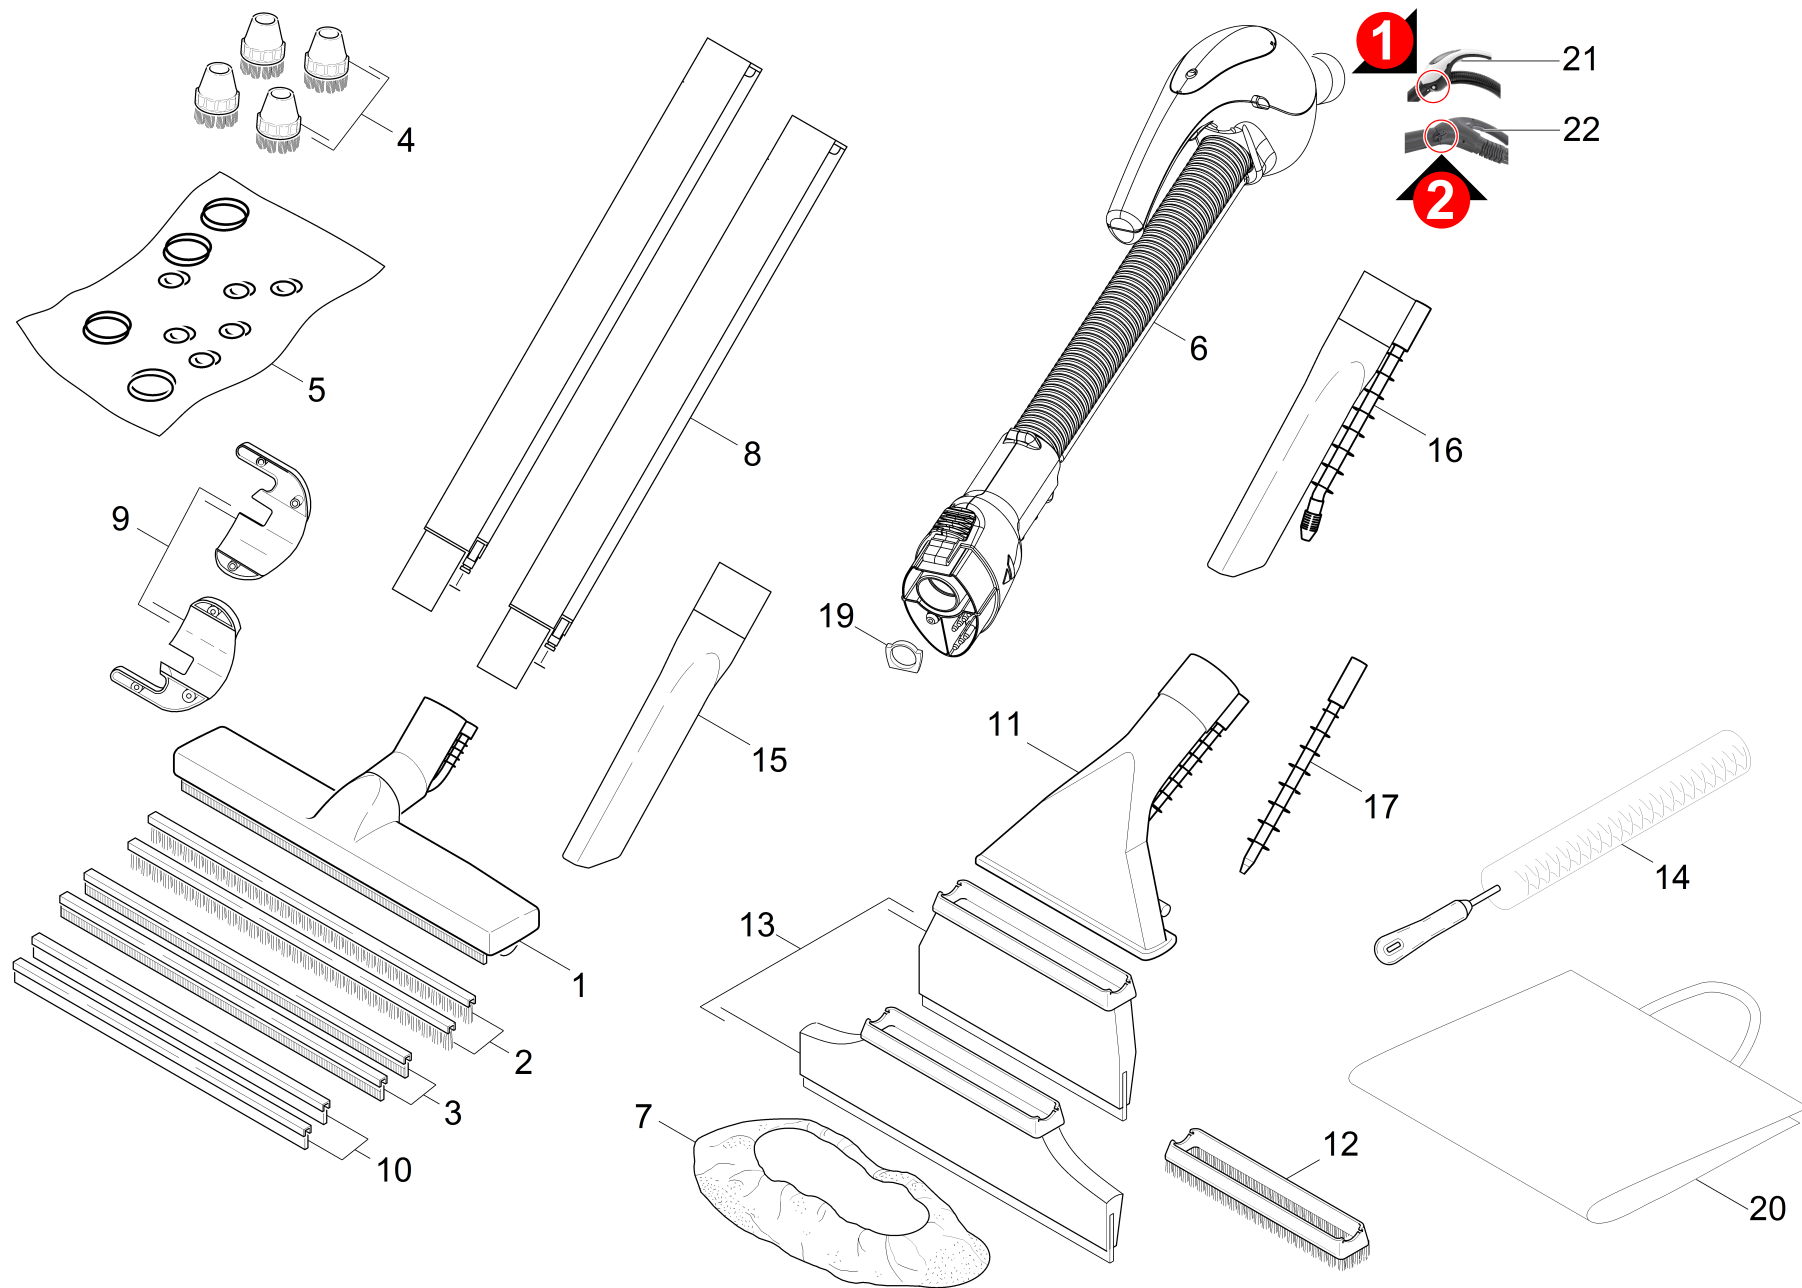

30 Принадлежности

POS	Артикульный №	Описание	Количество	Единица	Текст ссылки
1	6.402-034.0	Насадка для пола на замену SV1802/1902	1.000	ST	
2	6.402-037.0	Комплект щеточных полосок SV1802/1902	1.000	ST	
3	6.402-038.0	Набор резиновых полосок SV1802/1902	1.000	ST	
4	2.860-231.0	Комплект щеток SV1802/1902	1.000	ST	
5	6.402-005.0	Комплект колец круглого сечения SV 1802/	1.000	ST	
6	6.402-185.0	Шланг SV1802/1902	1.000	ST	ВЕРСИЯ 2
6	6.402-006.0	Паровой шланг в сборе SV 1802/1902	1.000	ST	ВЕРСИЯ 1
7	6.370-990.0	Комплект салфеток, 5 шт.	1.000	ST	
8	6.402-035.0	Всасывающая трубка	2.000	ST	
9	6.402-036.0	Крепление для SV1802/1902	1.000	ST	
10	6.402-039.0	Набор жёстких полосок SV1802/1902	1.000	ST	
11	6.402-040.0	Корпус ручной насадки	1.000	ST	
12	6.402-041.0	Щеточный венец SV 1802/1902	1.000	ST	
13	6.402-042.0	Комплект резиновых полосок SV 1802/1902	1.000	ST	
14	6.402-043.0	Щётка для чистки труб SV 1802/1902	1.000	ST	
15	6.900-385.0	Щелевая насадка DN35	1.000	ST	
16	6.402-044.0	Сопло SV 1802/1902	1.000	ST	
17	6.402-045.0	Удлинитель сопла SV 1802/1902	1.000	ST	
18	6.905-998.0	Насадка д/мягк мебели NW35	1.000	ST	
19	5.439-002.0	Внешнее уплотнен.паров.шлангаSV1802/1902	1.000	ST	
20	6.402-048.0	Карманные аксессуары SV1802/1902	1.000	ST	
21	6.402-174.0	Шланг на замену SV 1802/190	1.000	ST	ВЕРСИЯ 1
22	6.402-178.0	Рычаг шланг подачи пара заменитель SV 7	1.000	ST	ВЕРСИЯ 2