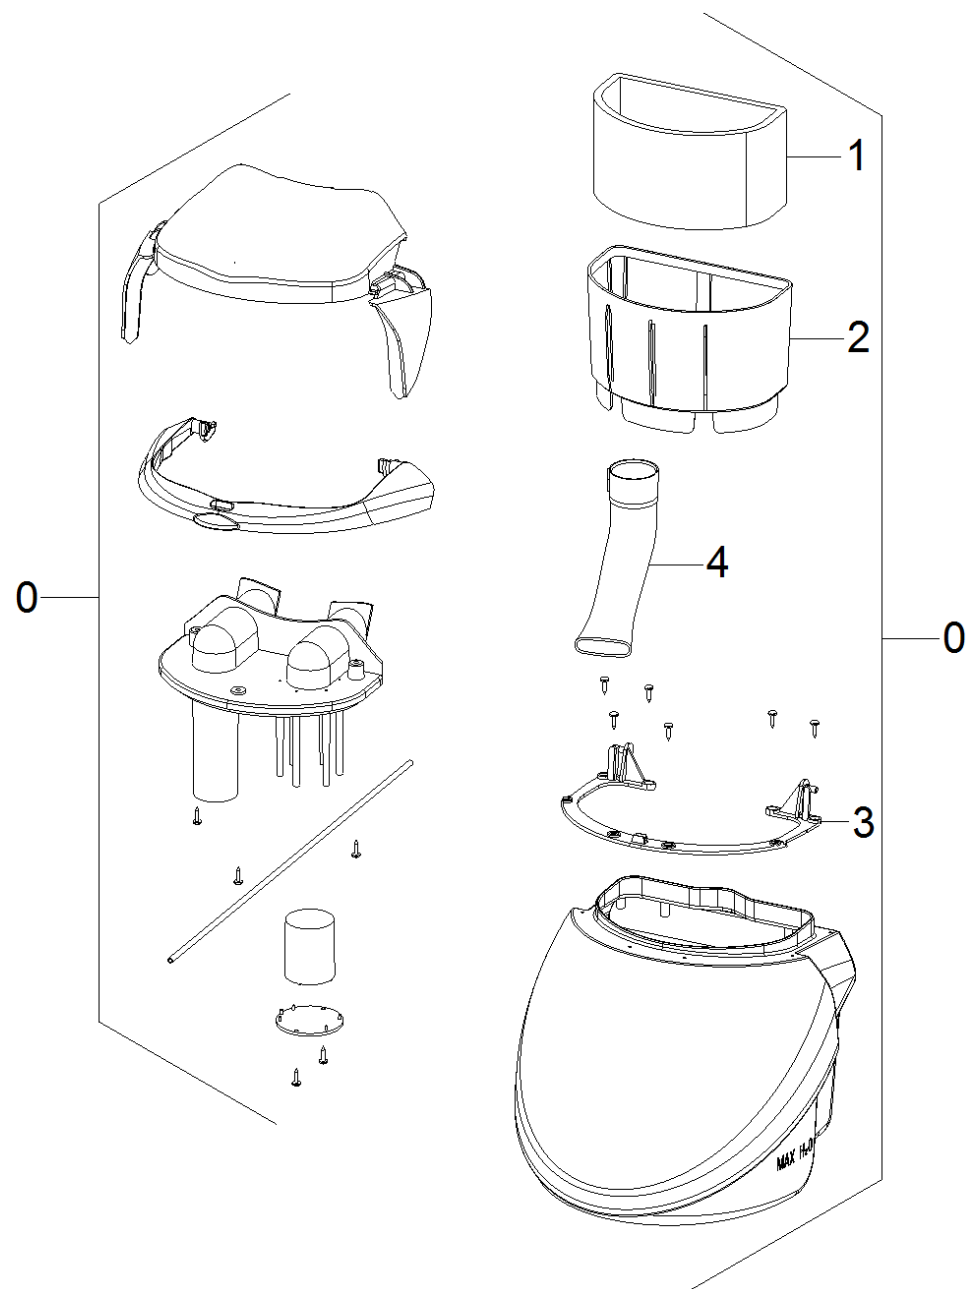

Список запасных частей

(5.970-491.0) Перечень запасных деталей SV 1902

Содержание

Перечень запасных деталей SV 1902 (5.970-491.0)	3
10 Детали	4
11 Верхняя часть	5
12 Нижняя часть	7
13 Фильтр	9
20 Котёл	11
30 Принадлежности	13
40 Утюг	15
41 Утюг	16
42 Утюг	18
43 Утюг I 6006 для SV 7 (4.862-005.0)	20

Перечень запасных деталей SV 1902 (5.970-491.0)

POS	Описание	Количество	Единица
10	Детали	1.000	ST
20	Котёл	1.000	ST
30	Принадлежности	1.000	ST
40	Утюг	1.000	ST

10 Детали

POS	Описание	Количество	Единица
11	Верхняя часть	1.000	ST
12	Нижняя часть	1.000	ST
13	Фильтр	1.000	ST

11 Верхняя часть

POS	Артикульный №	Описание	Количество	Единица
0	6.402-018.0	Верхняя часть корпуса только на замену	1.000	ST
1	6.402-031.0	Корпус верхняя часть SV 1902	1.000	ST
2	6.402-030.0	Клавиша SV1802/1902	2.000	ST
3	6.402-046.0	Прибор управления SV 1802/1902	1.000	ST
4	6.402-051.0	Крышка водяного бака	1.000	ST
5	6.402-052.0	Винтовая крышка SV 1802/1902	1.000	ST
9001	6.402-176.0	Рукоятка SV 1802/1902	1.000	ST
9002	6.402-177.0	Колено на замену SV 1802/1902	1.000	ST

12 Нижняя часть

POS	Артикульный №	Описание	Количество	Единица	Примечание
0	6.402-019.0	Нижняя часть корпуса для замены	1.000	ST	
1	6.402-062.0	Кабель с штепсель *GB	1.000	ST	*GB
1		Кабель с штепсель *CH	1.000	ST	*CH
1	6.402-009.0	Кабель с вилкой	1.000	ST	*EU
2	6.402-021.0	Электронный блок в сборе - только на зам	1.000	ST	
3	6.402-011.0	Турбина SV 1802/1902	1.000	ST	
4	6.402-020.0	Комплект кабелей - только на замену SV 1	1.000	ST	
5	6.402-016.0	Комплект кабелей - только на замену SV 1	1.000	ST	
6	6.402-028.0	Нижняя часть корпуса	1.000	ST	
7	2.860-229.0	Нера-фильтр SV 1802/1902	1.000	ST	
8	6.402-078.0	Рамка фильтра в сборе SV 1802	1.000	ST	
9	6.402-090.0	Уплотнение приборной панели SV	1.000	ST	