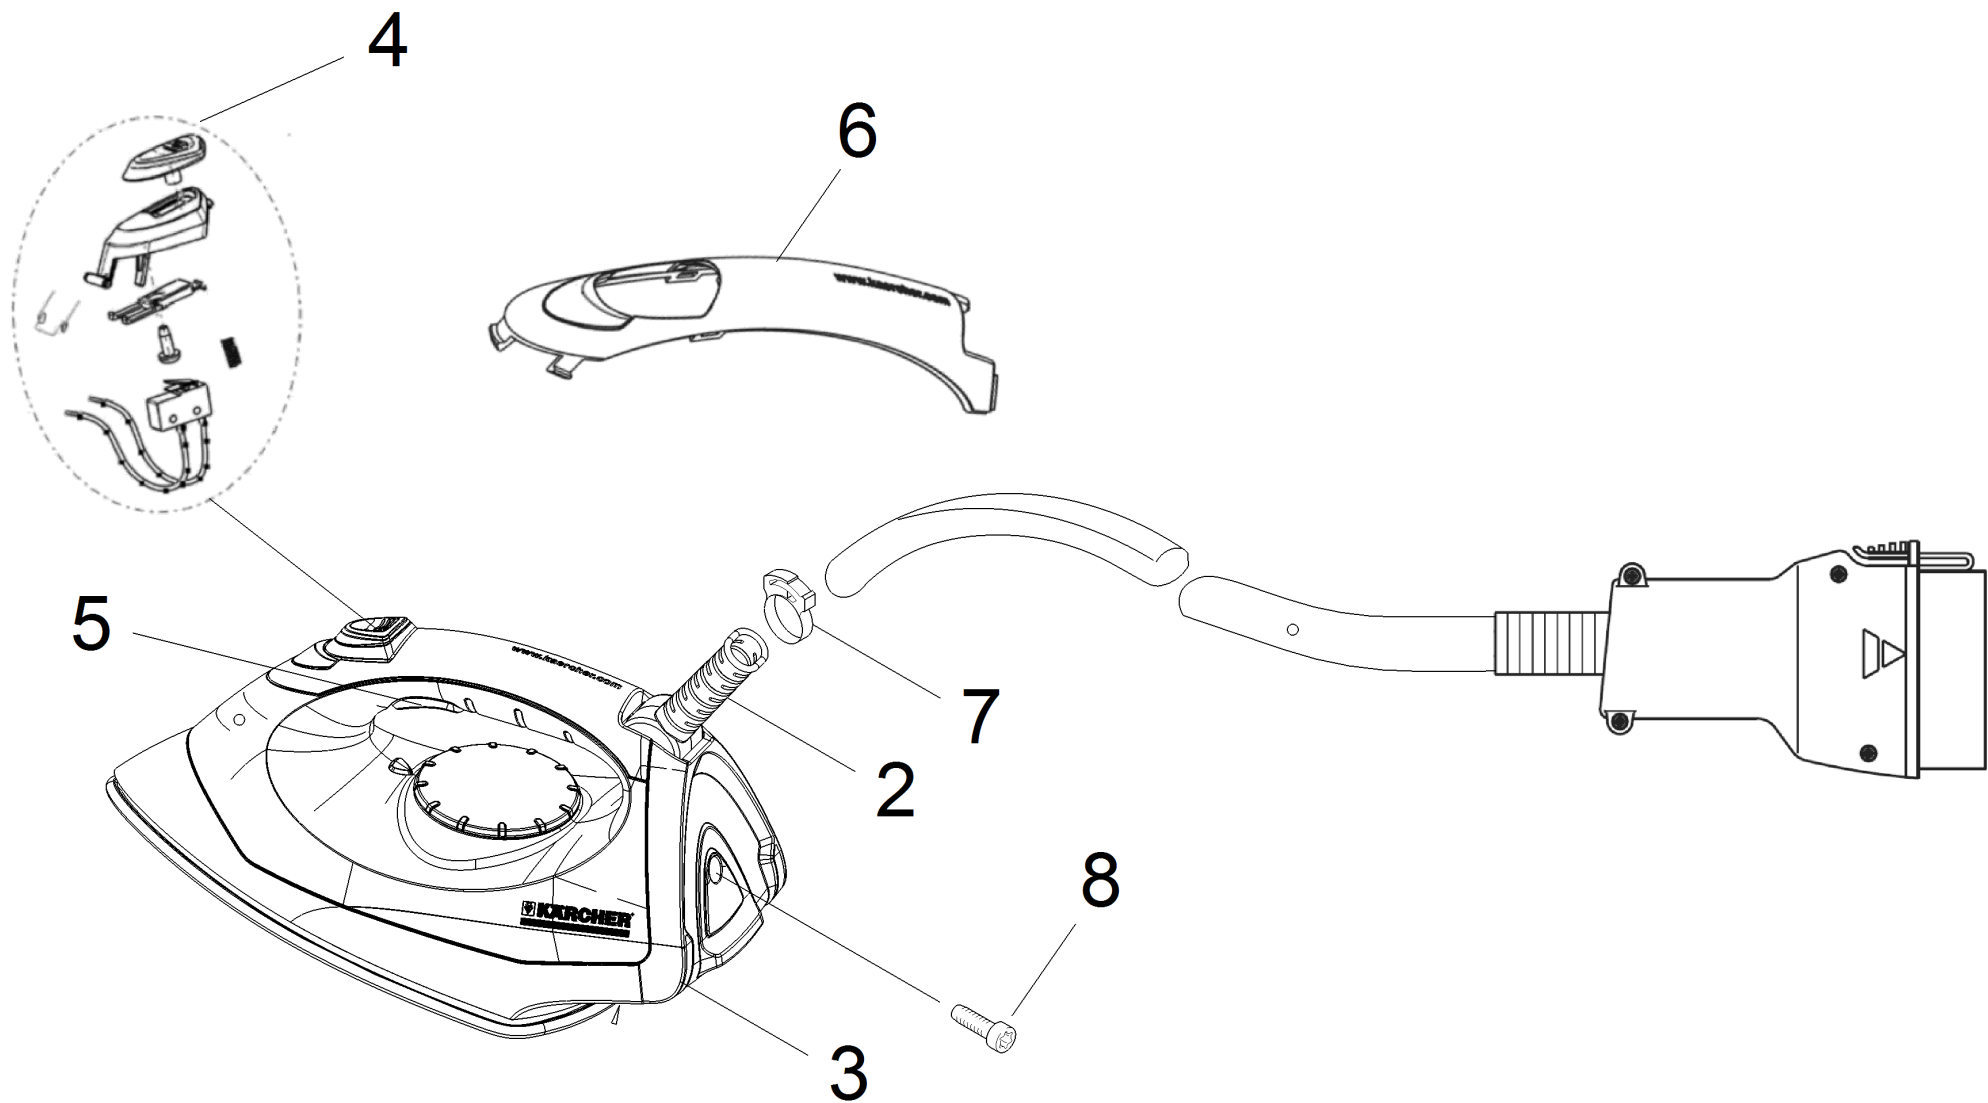

43 Утюг I 6006 для SV 7 (4.862-005.0)

POS	Артикульный №	Описание	Количество	Единица
2	5.862-023.0	Защита от изгибов I 6006 bk	1.000	ST
3	6.862-000.0	Задняя стенка утюг заменитель I 6006	1.000	ST
4	4.862-006.0	Набор кнопок утюг I 6006	1.000	ST
5	5.862-031.0	Кнопка нижняя I 6006 bk	1.000	ST
6	4.512-113.0	Крышка ручки утюга замена	1.000	ST
7	6.389-993.0	Хомут для шланга	1.000	ST
8	7.303-092.0	Винт 3x12 -10.9-R2R (K-In6Rd)	1.000	ST