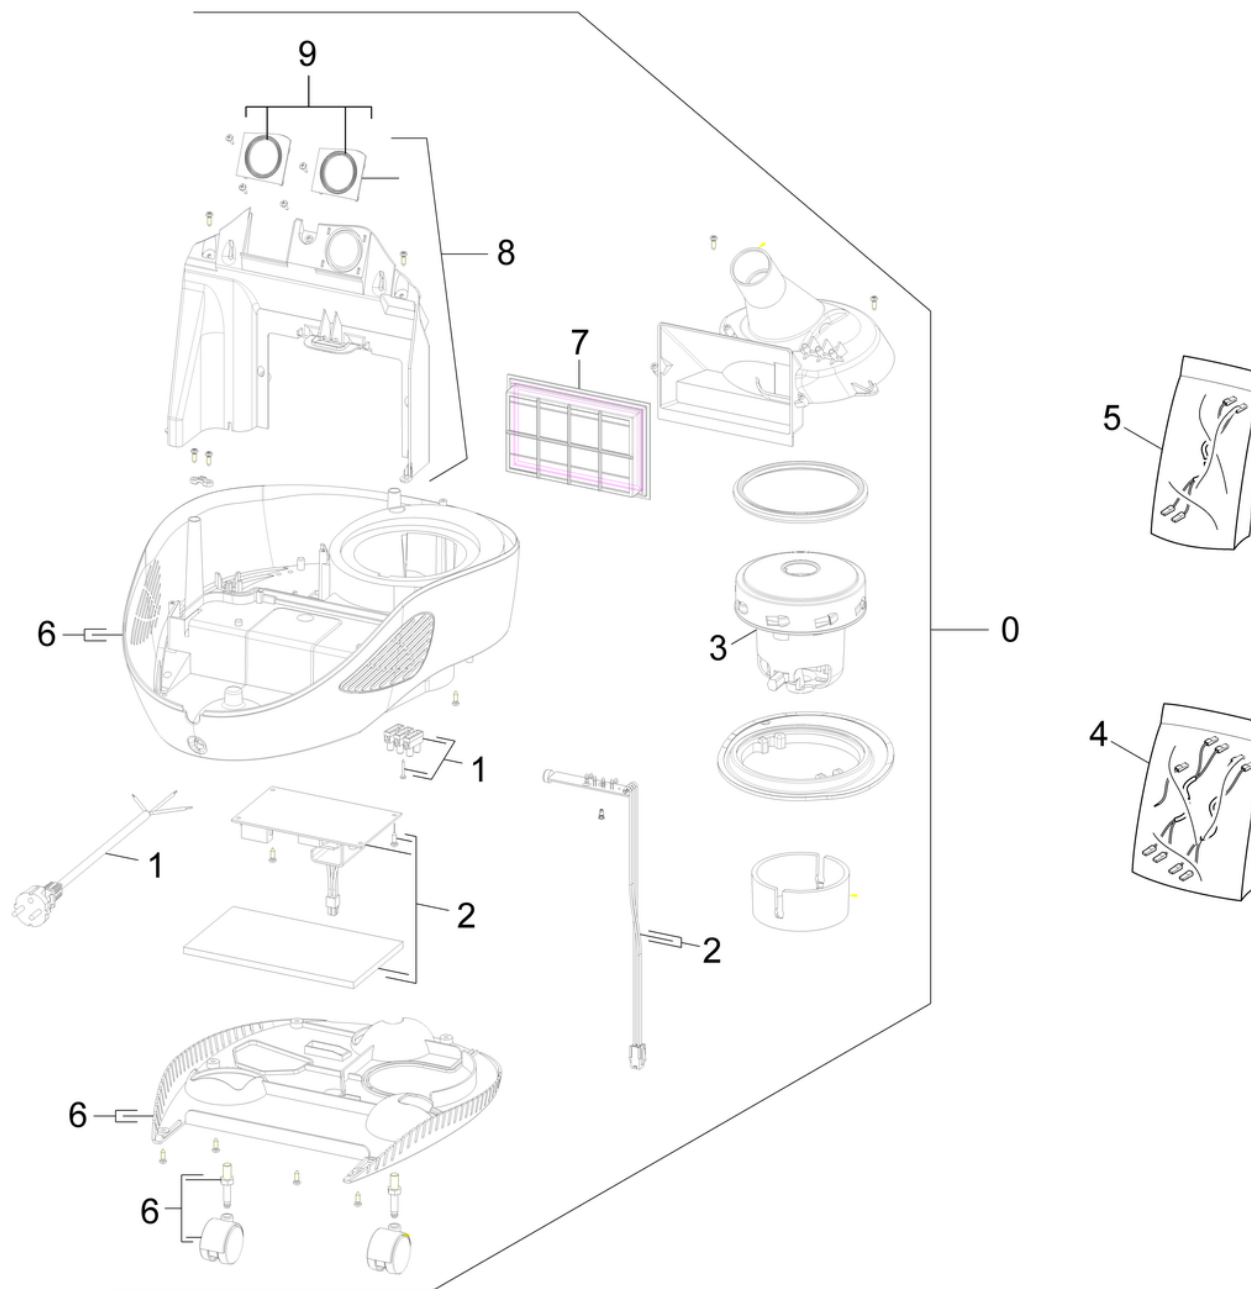

Список запасных частей

(5.970-491.0) Перечень запасных деталей SV 1902

Содержание

Перечень запасных деталей SV 1902 (5.970-491.0)	3
10 Детали	4
11 Верхняя часть	5
12 Нижняя часть	7
13 Фильтр	9
20 Котёл	11
30 Принадлежности	13
40 Утюг	15
41 Утюг	16
42 Утюг	18
43 Утюг I 6006 для SV 7 (4.862-005.0)	20

Перечень запасных деталей SV 1902 (5.970-491.0)

POS	Описание	Количество	Единица
10	Детали	1.000	ST
20	Котёл	1.000	ST
30	Принадлежности	1.000	ST
40	Утюг	1.000	ST

10 Детали

POS	Описание	Количество	Единица
11	Верхняя часть	1.000	ST
12	Нижняя часть	1.000	ST
13	Фильтр	1.000	ST

11 Верхняя часть

POS	Артикульный №	Описание	Количество	Единица
0	6.402-018.0	Верхняя часть корпуса только на замену	1.000	ST
1	6.402-031.0	Корпус верхняя часть SV 1902	1.000	ST
2	6.402-030.0	Клавиша SV1802/1902	2.000	ST
3	6.402-046.0	Прибор управления SV 1802/1902	1.000	ST
4	6.402-051.0	Крышка водяного бака	1.000	ST
5	6.402-052.0	Винтовая крышка SV 1802/1902	1.000	ST
9001	6.402-176.0	Рукоятка SV 1802/1902	1.000	ST
9002	6.402-177.0	Колено на замену SV 1802/1902	1.000	ST

12 Нижняя часть

POS	Артикульный №	Описание	Количество	Единица	Примечание
0	6.402-019.0	Нижняя часть корпуса для замены	1.000	ST	
1	6.402-062.0	Кабель с штепсель *GB	1.000	ST	*GB
1		Кабель с штепсель *CH	1.000	ST	*CH
1	6.402-009.0	Кабель с вилкой	1.000	ST	*EU
2	6.402-021.0	Электронный блок в сборе - только на зам	1.000	ST	
3	6.402-011.0	Турбина SV 1802/1902	1.000	ST	
4	6.402-020.0	Комплект кабелей - только на замену SV 1	1.000	ST	
5	6.402-016.0	Комплект кабелей - только на замену SV 1	1.000	ST	
6	6.402-028.0	Нижняя часть корпуса	1.000	ST	
7	2.860-229.0	Нера-фильтр SV 1802/1902	1.000	ST	
8	6.402-078.0	Рамка фильтра в сборе SV 1802	1.000	ST	
9	6.402-090.0	Уплотнение приборной панели SV	1.000	ST	