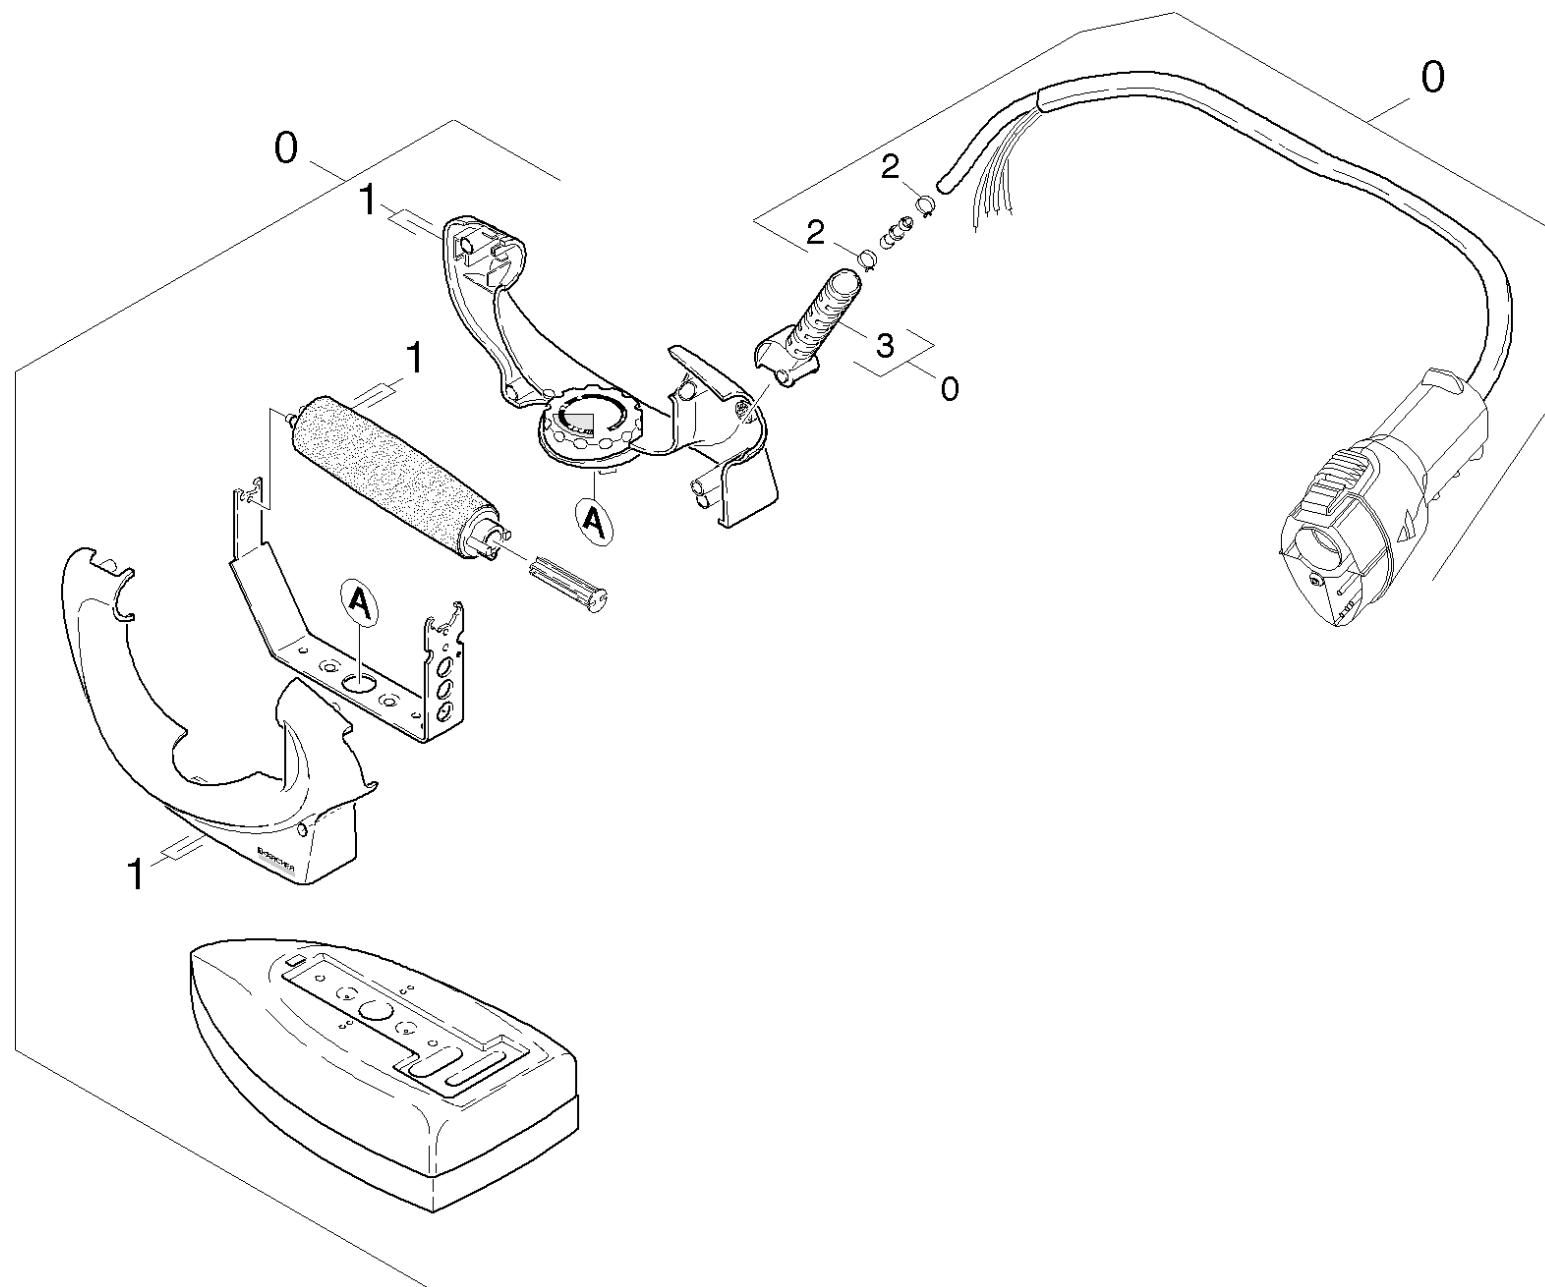

POS	Артикульный №	Описание	Количество	Единица
0	7.777-999.0	Пополнение запасов прекращенный	1.000	ST
1	7.777-999.0	Пополнение запасов прекращенный	1.000	ST
2	6.992-085.0	Клемма	2.000	ST
3	5.394-681.0	Защита от изгибов	1.000	ST