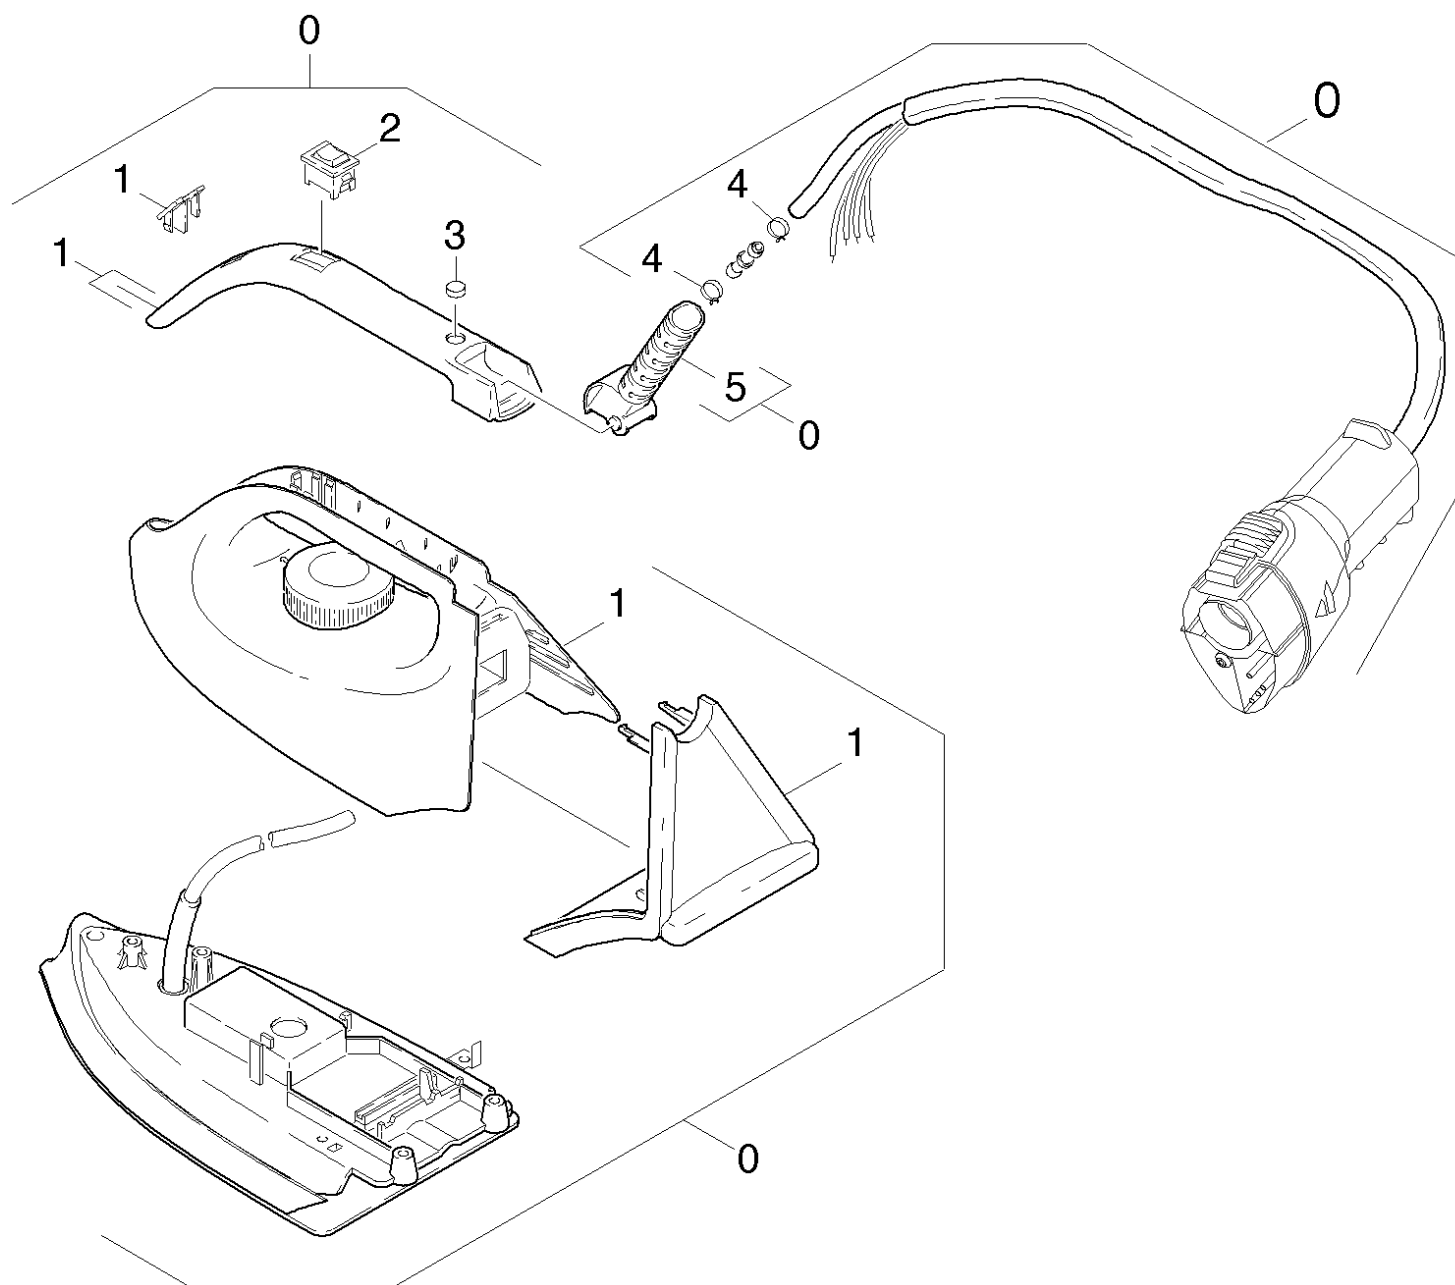

41 Утюг

POS	Артикульный №	Описание	Количество	Единица
0	7.777-999.0	Пополнение запасов прекращенный	1.000	ST
1	4.060-546.0	Корпус в сборе	1.000	ST
2	5.744-020.0	Микропереключатель	1.000	ST
3	5.032-476.0	Колпачок	1.000	ST
4	6.992-085.0	Клемма	2.000	ST
5	5.394-678.0	Защита от изгибов	1.000	ST