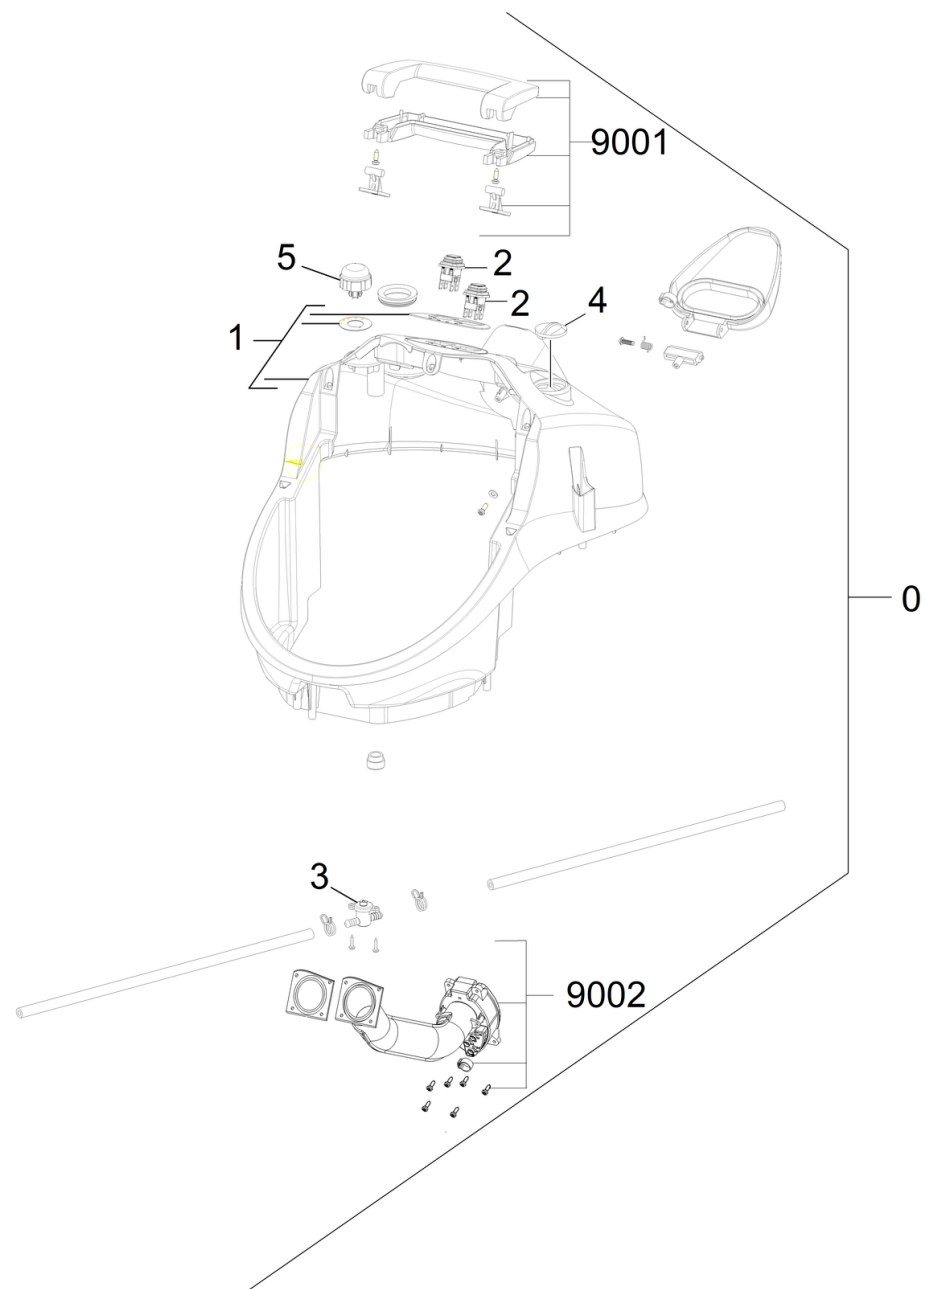

Список запасных частей

(5.970-491.0) Перечень запасных деталей SV 1902

Содержание

Перечень запасных деталей SV 1902 (5.970-491.0)	3
10 Детали	4
11 Верхняя часть	5
12 Нижняя часть	7
13 Фильтр	9
20 Котёл	11
30 Принадлежности	13
40 Утюг	15
41 Утюг	16
42 Утюг	18
43 Утюг I 6006 для SV 7 (4.862-005.0)	20

Перечень запасных деталей SV 1902 (5.970-491.0)

POS	Описание	Количество	Единица
10	Детали	1.000	ST
20	Котёл	1.000	ST
30	Принадлежности	1.000	ST
40	Утюг	1.000	ST

10 Детали

POS	Описание	Количество	Единица
11	Верхняя часть	1.000	ST
12	Нижняя часть	1.000	ST
13	Фильтр	1.000	ST

11 Верхняя часть

POS	Артикульный №	Описание	Количество	Единица
0	6.402-018.0	Верхняя часть корпуса только на замену	1.000	ST
1	6.402-031.0	Корпус верхняя часть SV 1902	1.000	ST
2	6.402-030.0	Клавиша SV1802/1902	2.000	ST
3	6.402-046.0	Прибор управления SV 1802/1902	1.000	ST
4	6.402-051.0	Крышка водяного бака	1.000	ST
5	6.402-052.0	Винтовая крышка SV 1802/1902	1.000	ST
9001	6.402-176.0	Рукоятка SV 1802/1902	1.000	ST
9002	6.402-177.0	Колено на замену SV 1802/1902	1.000	ST

12 Нижняя часть

POS	Артикульный №	Описание	Количество	Единица	Примечание
0	6.402-019.0	Нижняя часть корпуса для замены	1.000	ST	
1	6.402-062.0	Кабель с штепсель *GB	1.000	ST	*GB
1		Кабель с штепсель *CH	1.000	ST	*CH
1	6.402-009.0	Кабель с вилкой	1.000	ST	*EU
2	6.402-021.0	Электронный блок в сборе - только на зам	1.000	ST	
3	6.402-011.0	Турбина SV 1802/1902	1.000	ST	
4	6.402-020.0	Комплект кабелей - только на замену SV 1	1.000	ST	
5	6.402-016.0	Комплект кабелей - только на замену SV 1	1.000	ST	
6	6.402-028.0	Нижняя часть корпуса	1.000	ST	
7	2.860-229.0	Нера-фильтр SV 1802/1902	1.000	ST	
8	6.402-078.0	Рамка фильтра в сборе SV 1802	1.000	ST	
9	6.402-090.0	Уплотнение приборной панели SV	1.000	ST	