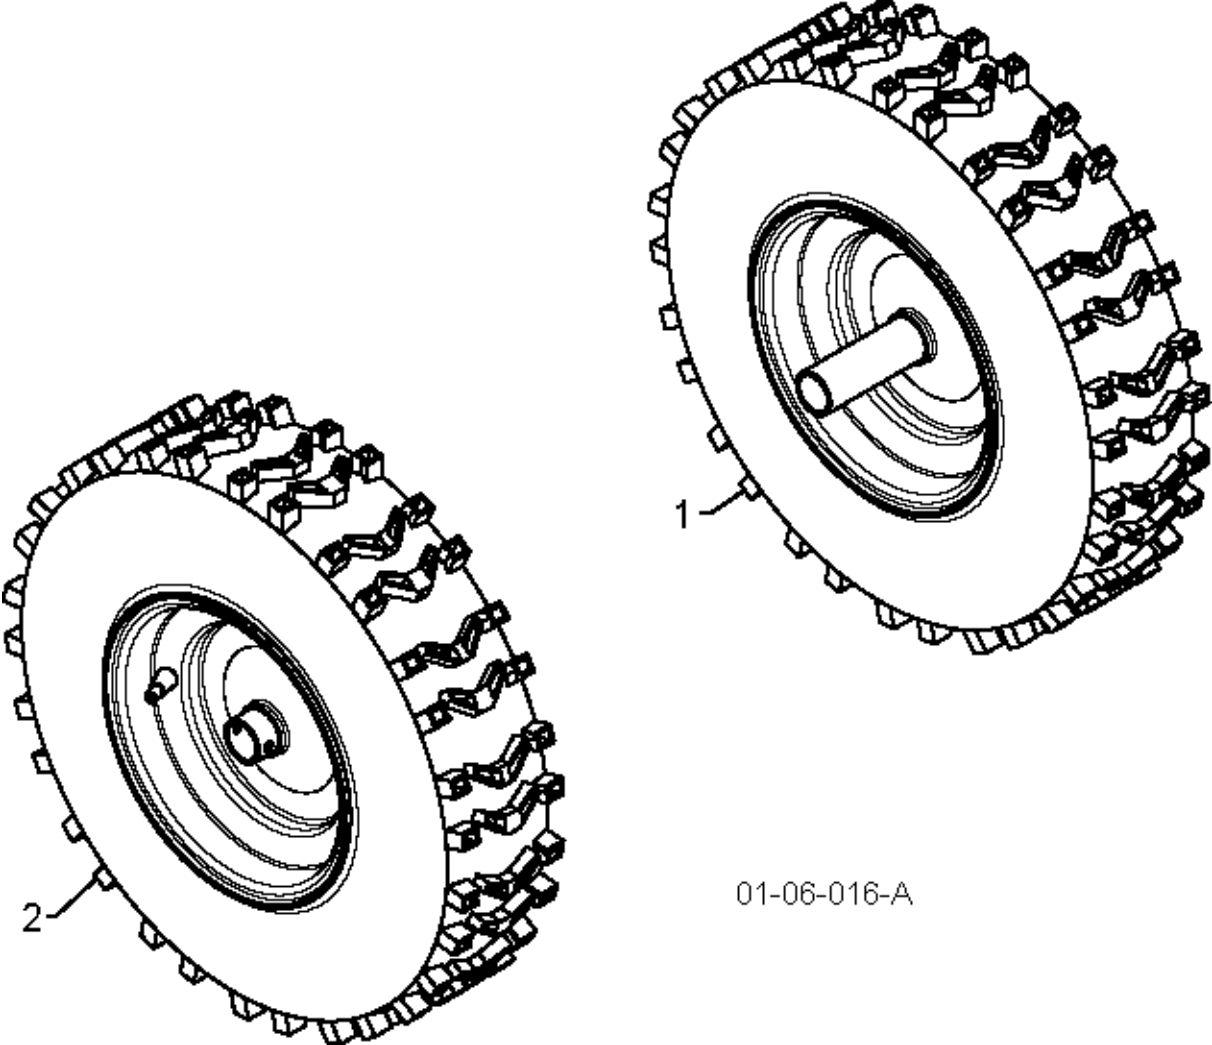

01-06-016-A

WHEELS & TIRES

ST 261E, 96191003005_ 2012-09

Спр. №	Код	Описание	Замечание	КОЛ Наб.
1	532 43 65-15	Колесо		1
2	532 43 65-16	Колесо		1