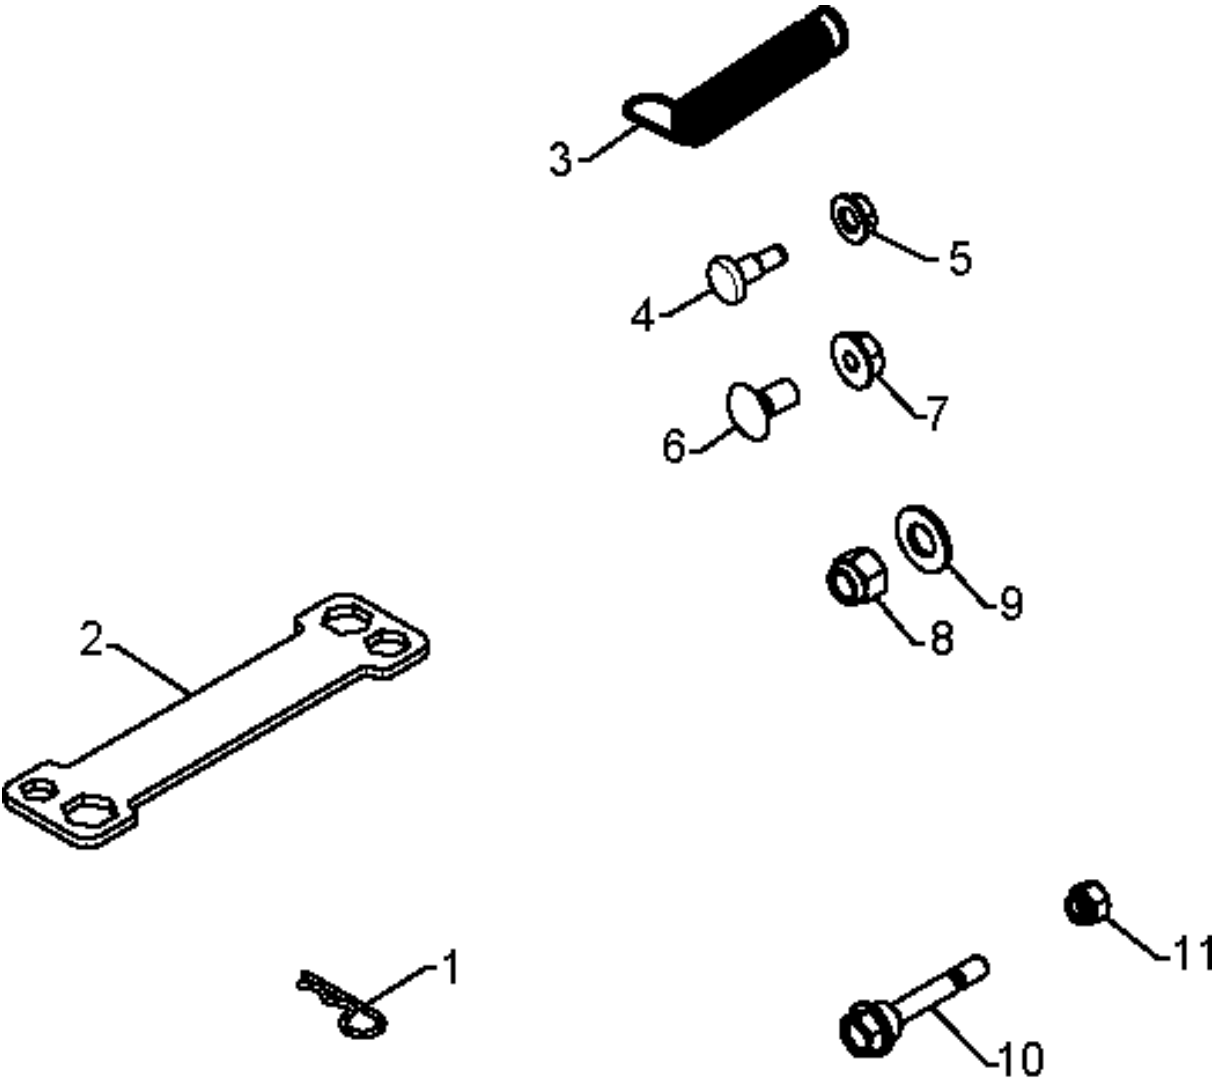

SPARE PARTS LIST

SNOW BLOWERS/THROWERS

ST 261E, 96191003005_ 2012-09

01.14.005-C

ACCESSORIES

ST 261E, 96191003005_ 2012-09

Спр. №	Код	Описание	Замечание	КОЛ Наб.
1	532 16 96-75	PIN RETAINING SCREW		1
2	532 42 91-12	WRENCH		1
3	532 18 45-05	Пружина		1
4	532 17 98-29	BOLT 0 16X32		1
5	532 19 17-30	Гайка		1
6	872 25 05-05	BOLT 0 16X32		1
7	532 75 11-53	LOCKNUT 5/16-18 RL550HVA		1
8	873 80 06-00	Гайка		1
9	819 13 13-16	Шайба		1
10	532 19 20-90	BOLT 0 16X32		1
11	873 80 04-00	Гайка		1

01.14.012-A

ACCESSORIES

ST 261E, 96191003005_ 2012-09

Спр. №	Код	Описание	Замечание	КОЛ Наб.
1	532 18 04-45	Привод дросселя		1
2	532 18 77-16	ROD		1
3	872 27 05-05	BOLT 0 16X32		1
4	532 15 53-77	Гайка		1

01.14.007-A

ACCESSORIES

ST 261E, 96191003005_ 2012-09

Спр. №	Код	Описание	Замечание	КОЛ Наб.
1	532 19 30-71	KEY		1

01.17.001-B

Спр. №	Код	Описание	Замечание	КОЛ Наб.
1	532 18 25-13	ЦЕПЬ ДЛЯ ХАРВЕСТЕРА		1
2	872 11 05-10	BOLT 0 16X32		1
3	532 75 11-53	LOCKNUT 5/16-18 RL550HVA		1
4	819 11 22-06	Шайба		1

Спр. №	Код	Описание	Замечание	КОЛ Наб.
1	580 79 77-01	ROD		1
2	580 79 79-01	ROD		1
3	532 18 04-45	Привод дросселя		1
4	532 18 77-16	ROD		1
5	532 18 04-47	SLEEVE, SPRING		1
6	580 79 62-01	Пружина		1
7	580 80 21-01	Пружина		1
8	872 27 05-05	BOLT 0 16X32		1
9	532 15 53-77	Гайка		1
10	532 16 96-75	PIN RETAINING SCREW		1