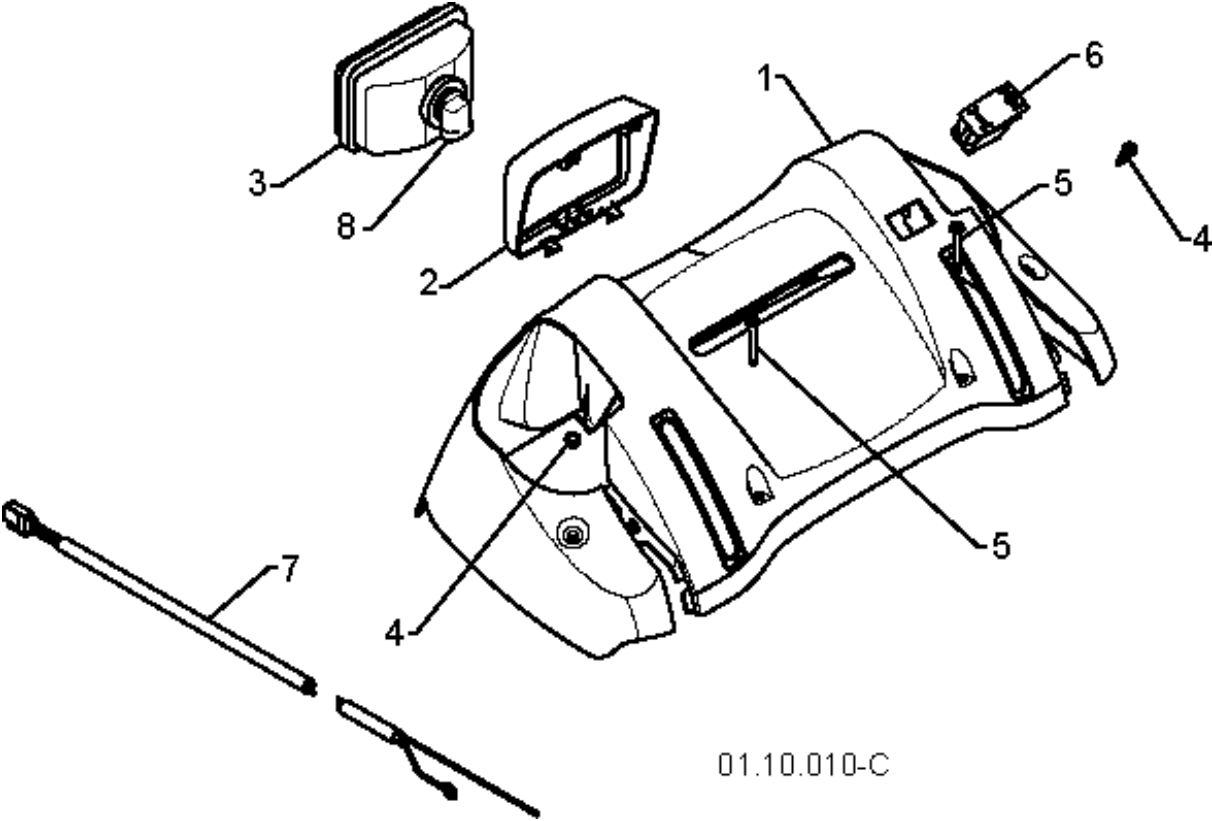

01.10.010-C

HANDLE

ST 261E, 96191003005_ 2012-09

Спр. №	Код	Описание	Замечание	КОЛ Наб.
1	532 42 13-51	CONSOLE		1
2	532 42 14-48	Рама		1
3	532 17 86-66	HEADLIGHT, HALOGEN		1
4	532 18 44-71	SCREW		1
5	532 17 52-62	PAN HEAD TAPPING SCREW		1
6	532 41 77-60	MICRO SWITCH		1
7	532 44 49-78	ПОДВЕСКА КУСТОРЕЗА R		1
8	532 40 16-20	BULB		1