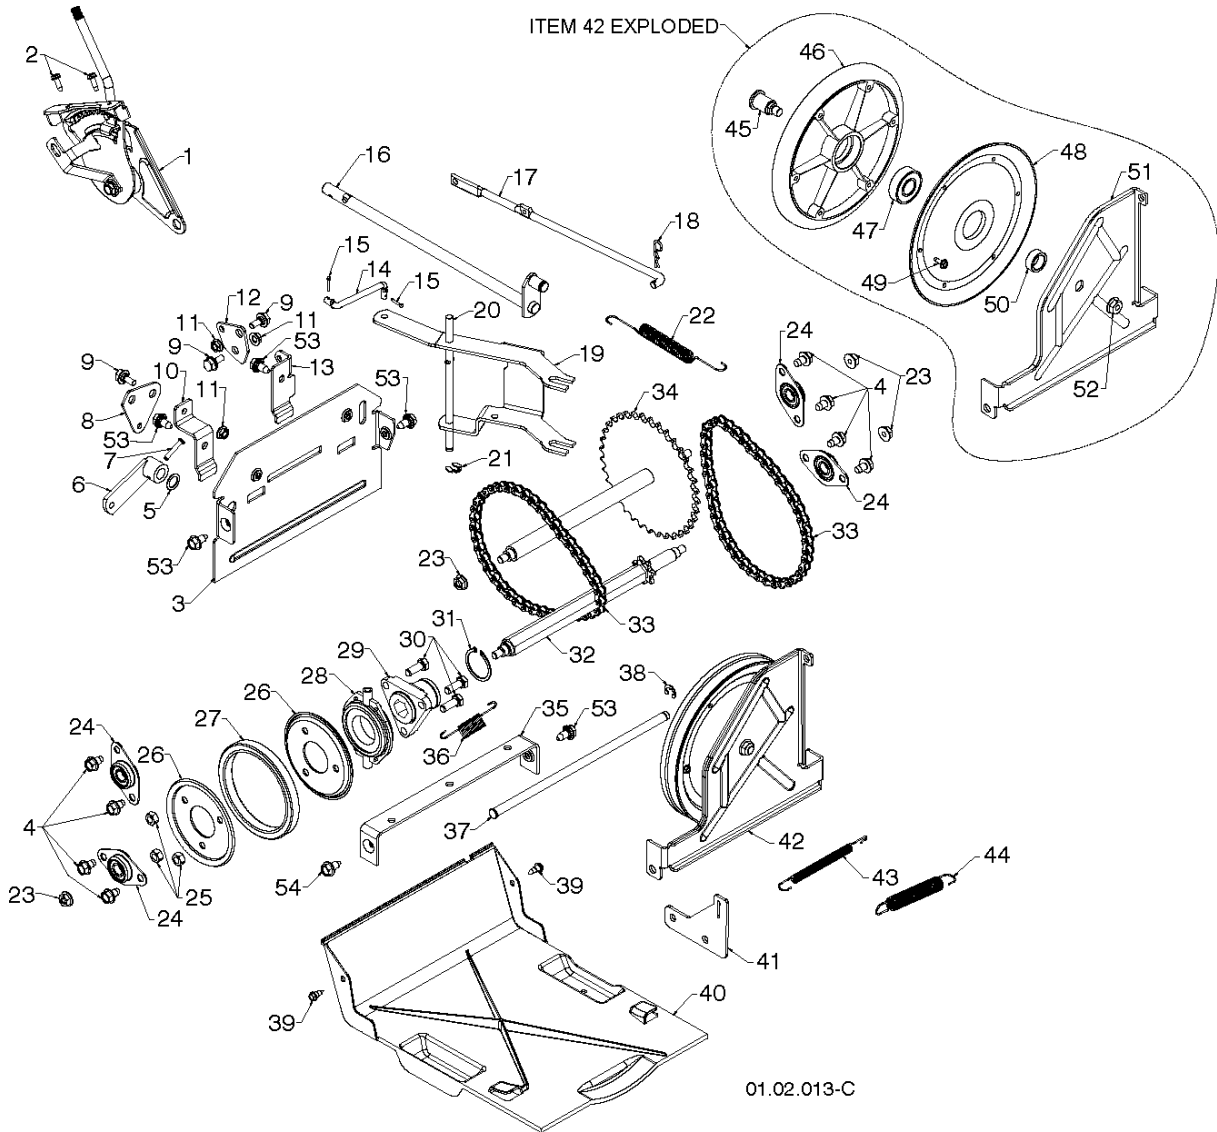

Спр. №	Код	Описание	Замечание	КОЛ Наб.
1	532 19 88-75	Привод дросселя		1
2	817 50 10-10	SCREW		1
3	532 43 60-80	Пластина		1
4	817 49 05-08	SCREW		1
5	532 05 70-79	Шайба		1
6	532 40 54-85	ARM		1
7	532 19 85-80	Гаечка 250PS		1
8	532 41 54-50	Пластина		1
9	532 40 28-81	BOLT 0 16X32		1
10	532 41 54-33	Привод дросселя		1
11	532 19 17-30	Гайка		1
12	532 41 54-35	Пластина		1
13	532 41 68-64	Кронштейн		1
14	532 18 71-01	CONNECTOR		1
15	532 70 02-79	CLAMP		1
16	532 42 75-42	Тяга		1
17	532 40 25-68	ROD		1
18	532 16 96-75	PIN RETAINING SCREW		1
19	581 42 25-01	Кронштейн		1
20	532 40 23-10	PIVOT BOLT		1
21	812 00 00-36	RETAINING RING		1
22	532 40 28-78	Пружина		1
23	532 75 11-53	LOCKNUT 5/16-18 RL550HVA		1
24	532 40 89-81	Игольчатый подшипник		1
25	873 93 05-00	Гайка		1
26	532 19 95-09	Пластина		1
27	532 44 06-20	DRIVING WHEEL		1
28	532 17 53-44	Игольчатый подшипник		1
29	532 17 86-13	Втулка		1
30	874 76 05-14	BOLT 0 16X32		1
31	812 00 00-12	RETAINER RING		1
32	532 40 21-87	Тяга		1
33	532 40 16-19	Цепь		1
34	532 43 73-03	SPROCKET		1
35	532 41 54-29	Кронштейн		1
36	532 18 01-35	Пружина		1
37	532 40 26-52	PIVOT BOLT		1
38	532 42 82-88	E-RING		1
39	532 18 44-71	SCREW		1
40	532 41 08-77	Пластина		1
41	532 41 66-82	Кронштейн		1
42	532 40 26-89	Пластина		1
43	532 41 45-57	Пружина		1
44	532 17 88-28	Пружина		1
45	532 40 25-04	Тяга		1
46	532 40 18-20	Пластина		1
47	532 19 87-91	Съемник подшипника		1
48	532 40 23-93	Шкив		1
49	817 54 10-08	SCREW		1
50	532 40 25-11	Втулка		1
51	532 42 29-41	Пластина		1
52	532 13 20-10	Гайка		1
53	532 42 88-67	BOLT 0 16X32		1
54	817 00 05-10	BOLT 0 16X32		1