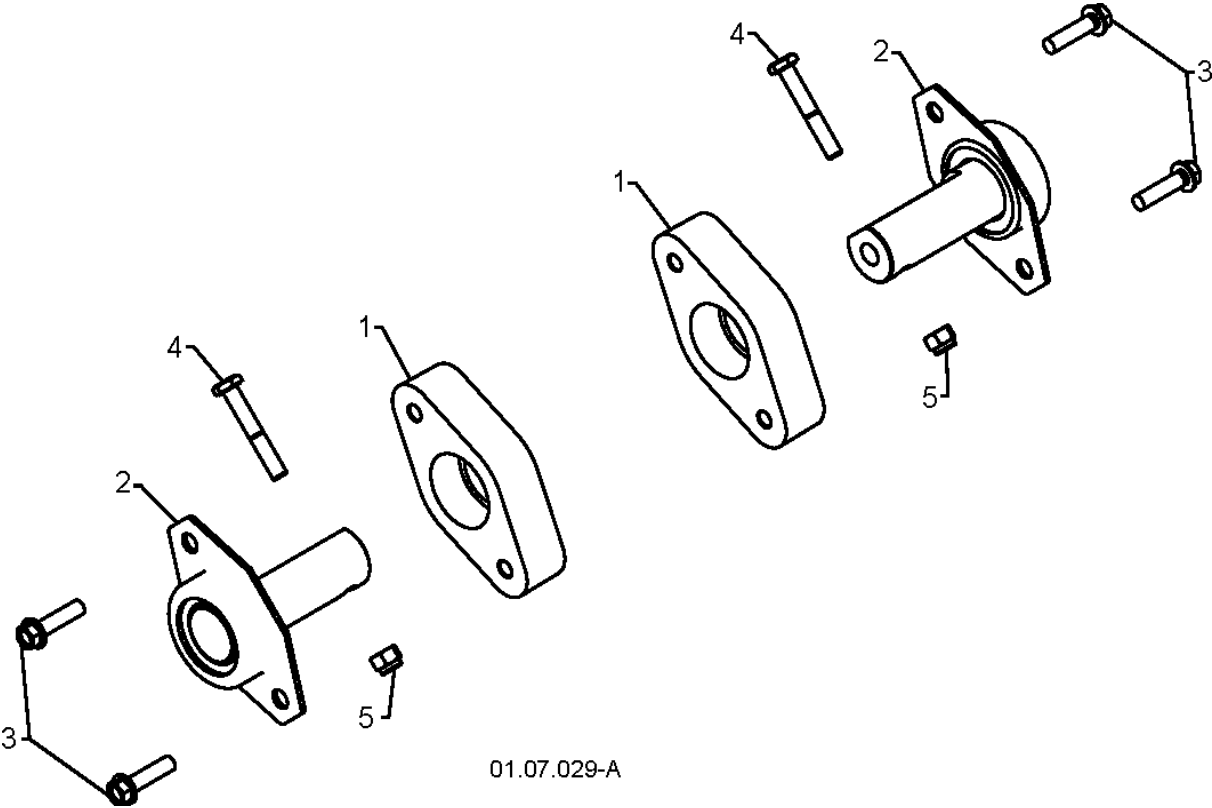

SPARE PARTS LIST

SNOW BLOWERS/THROWERS

ST 261E, 96191003005_ 2012-09

01.14.005-C

ACCESSORIES

ST 261E, 96191003005_ 2012-09

Спр. №	Код	Описание	Замечание	КОЛ Наб.
1	532 16 96-75	PIN RETAINING SCREW		1
2	532 42 91-12	WRENCH		1
3	532 18 45-05	Пружина		1
4	532 17 98-29	BOLT 0 16X32		1
5	532 19 17-30	Гайка		1
6	872 25 05-05	BOLT 0 16X32		1
7	532 75 11-53	LOCKNUT 5/16-18 RL550HVA		1
8	873 80 06-00	Гайка		1
9	819 13 13-16	Шайба		1
10	532 19 20-90	BOLT 0 16X32		1
11	873 80 04-00	Гайка		1

01.14.007-A

ACCESSORIES

ST 261E, 96191003005_ 2012-09

Спр. №	Код	Описание	Замечание	КОЛ Наб.
1	532 19 30-71	KEY		1

01.17.001-B

Спр. №	Код	Описание	Замечание	КОЛ Наб.
1	532 18 25-13	ЦЕПЬ ДЛЯ ХАРВЕСТЕРА		1
2	872 11 05-10	BOLT 0 16X32		1
3	532 75 11-53	LOCKNUT 5/16-18 RL550HVA		1
4	819 11 22-06	Шайба		1

Спр. №	Код	Описание	Замечание	КОЛ Наб.
1	532 18 41-05	IMPELLER		1
2	532 42 71-48	GEARBOX ASSEMBLY		1
3	532 18 89-09	Игольчатый подшипник		1
4	532 42 71-46	Шкив		1
5	532 44 24-38	CHUTE		1
6	532 18 40-95	Пластина		1
7	532 19 21-99	TOOL.CLEAN.OUT		1
8	532 40 54-00	Пластина		1
9	873 80 04-00	Гайка		1
10	874 78 04-26	SCREW		1
11	532 42 79-42	Гайка		1
12	532 16 31-83	BOLT 0 16X32		1
13	532 42 71-45	Втулка		1
14	532 42 71-54	Втулка		1
15	532 14 52-12	Гайка		1
16	532 18 03-55	BOLT 0 16X32		1
17	532 19 41-89	SCREW		1
18	532 40 77-60	Заглушка		1
19	532 42 73-02	КРЫШКА		1
20	532 42 73-45	Прокладка		1
21	532 40 77-70	Уплотнение		1
22	532 40 77-62	BUSHING		1
23	532 17 46-97	Шайба		1
24	532 40 77-63	Редуктор 343R 345Rx		1
25	532 40 77-64	Тяга		1
26	532 18 92-82	KEY		1
27	532 40 77-58	BUSHING		1
28	532 17 46-83	Шайба		1
29	532 42 71-47	Тяга		1
30	532 18 42-05	Гаечка 250PS		1
31	532 17 46-81	Шайба		1
32	532 17 46-84	Игольчатый подшипник		1
33	532 40 77-69	BUSHING		1
34	532 40 77-68	Сальник		1
35	532 40 77-67	SCREW		1
36	532 42 73-17	КРЫШКА		1
37	532 19 20-90	BOLT 0 16X32		1