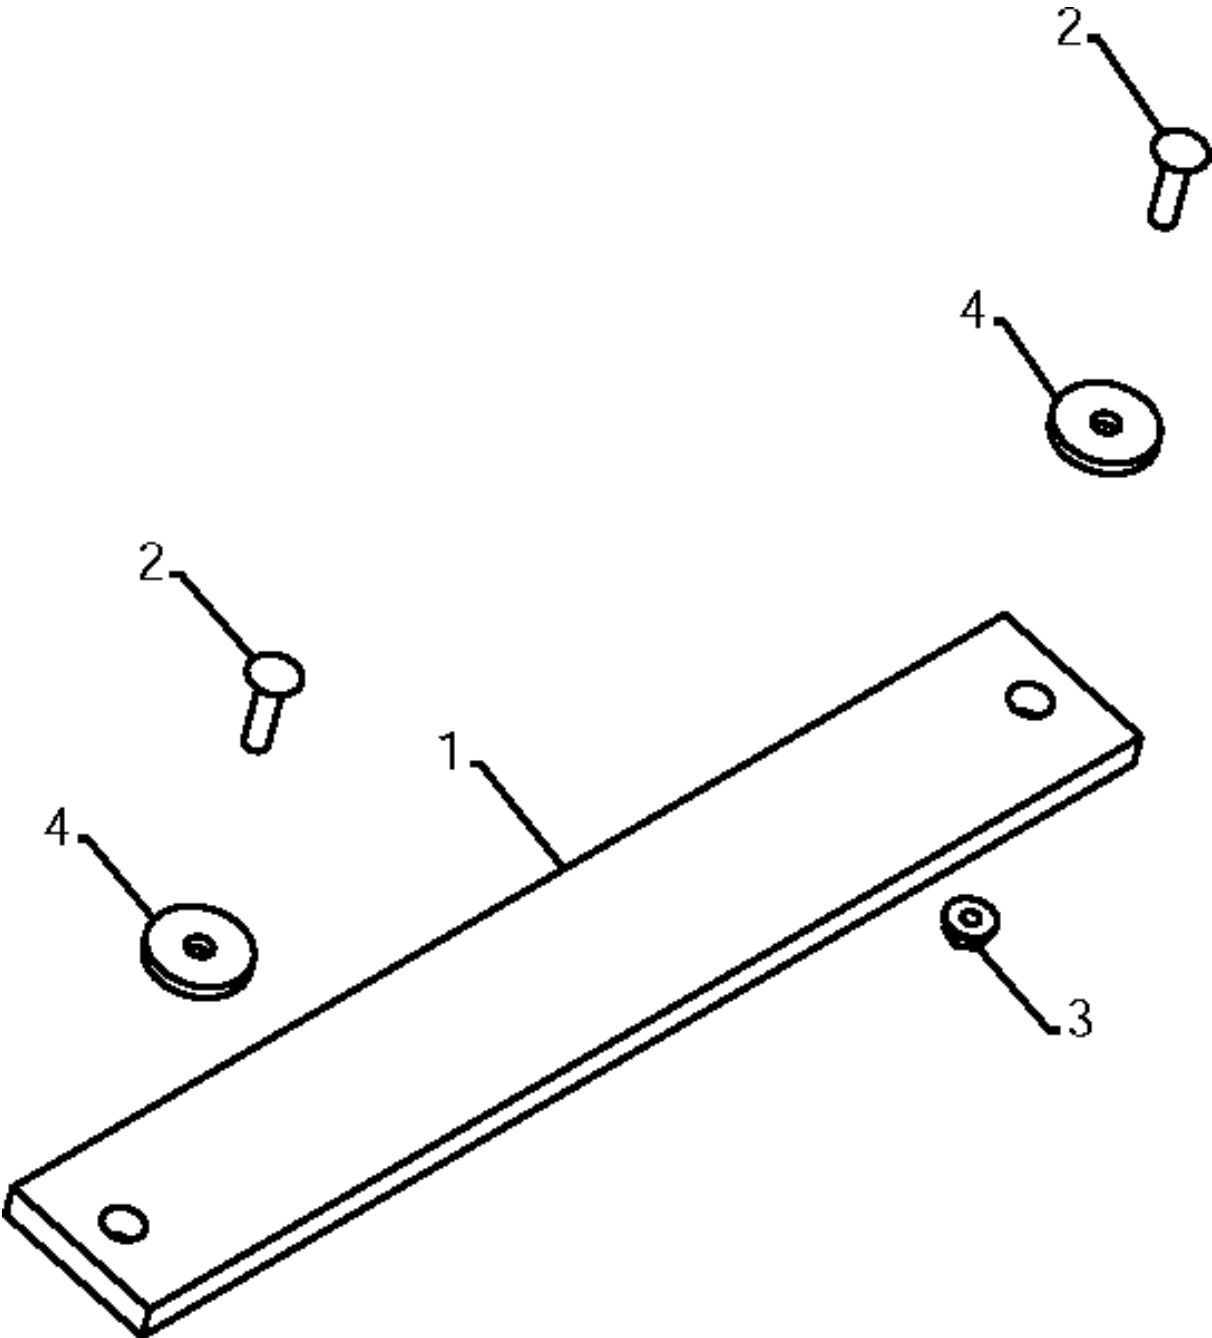

SPARE PARTS LIST

SNOW BLOWERS/THROWERS

ST 261E, 96191003005_ 2012-09

01.14.005-C

ACCESSORIES

ST 261E, 96191003005_ 2012-09

Спр. №	Код	Описание	Замечание	КОЛ Наб.
1	532 16 96-75	PIN RETAINING SCREW		1
2	532 42 91-12	WRENCH		1
3	532 18 45-05	Пружина		1
4	532 17 98-29	BOLT 0 16X32		1
5	532 19 17-30	Гайка		1
6	872 25 05-05	BOLT 0 16X32		1
7	532 75 11-53	LOCKNUT 5/16-18 RL550HVA		1
8	873 80 06-00	Гайка		1
9	819 13 13-16	Шайба		1
10	532 19 20-90	BOLT 0 16X32		1
11	873 80 04-00	Гайка		1

01.14.012-A

ACCESSORIES

ST 261E, 96191003005_ 2012-09

Спр. №	Код	Описание	Замечание	КОЛ Наб.
1	532 18 04-45	Привод дросселя		1
2	532 18 77-16	ROD		1
3	872 27 05-05	BOLT 0 16X32		1
4	532 15 53-77	Гайка		1

01.14.007-A

ACCESSORIES

ST 261E, 96191003005_ 2012-09

Спр. №	Код	Описание	Замечание	КОЛ Наб.
1	532 19 30-71	KEY		1

01.17.001-B

Спр. №	Код	Описание	Замечание	КОЛ Наб.
1	532 18 25-13	ЦЕПЬ ДЛЯ ХАРВЕСТЕРА		1
2	872 11 05-10	BOLT 0 16X32		1
3	532 75 11-53	LOCKNUT 5/16-18 RL550HVA		1
4	819 11 22-06	Шайба		1