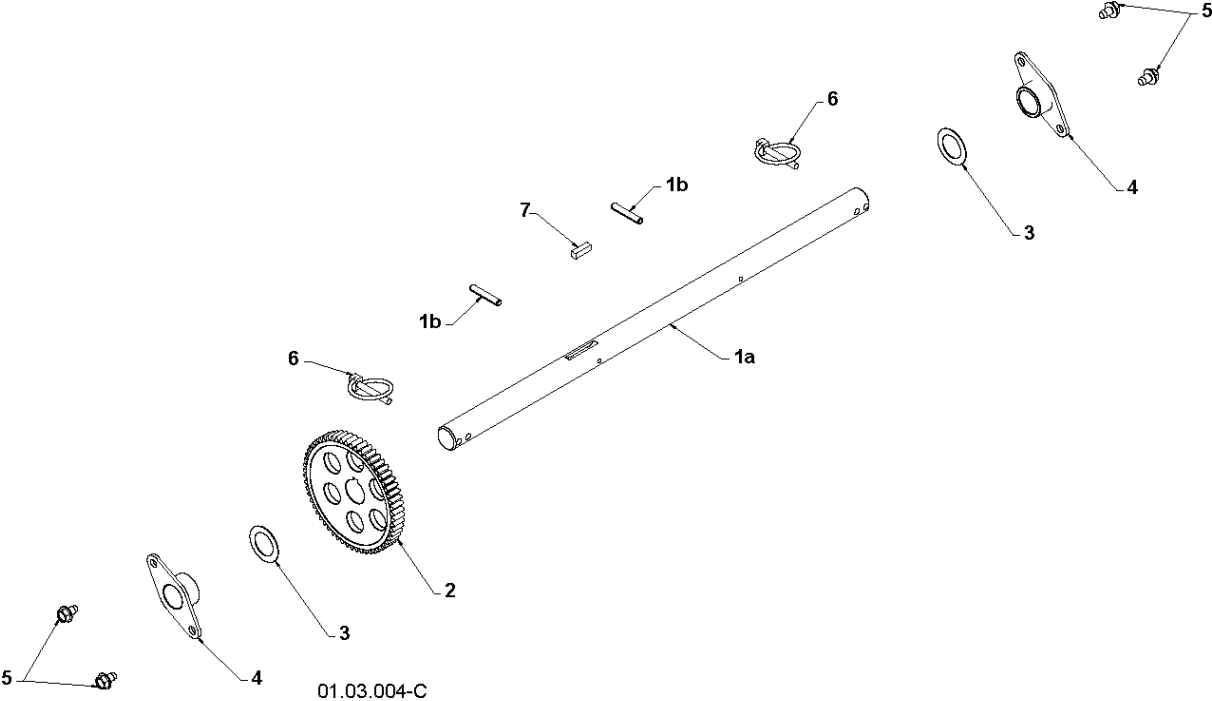

Спр. №	Код	Описание	Замечание	КОЛ Наб.
1	532 18 82-26	AXLE		1
1a	532 17 93-52	Тяга		1
1b	532 18 42-06	Гаечка 250PS		1
2	532 40 26-91	Набор шестернь		1
3	532 44 49-49	Шайба		1
4	532 17 98-30	Игольчатый подшипник		1
5	817 49 05-08	SCREW		1
6	532 17 12-71	Заклепка рулетки 1 шт.		1
7	532 18 92-82	KEY		1
8	532 12 47-88	RETAINING RING		1