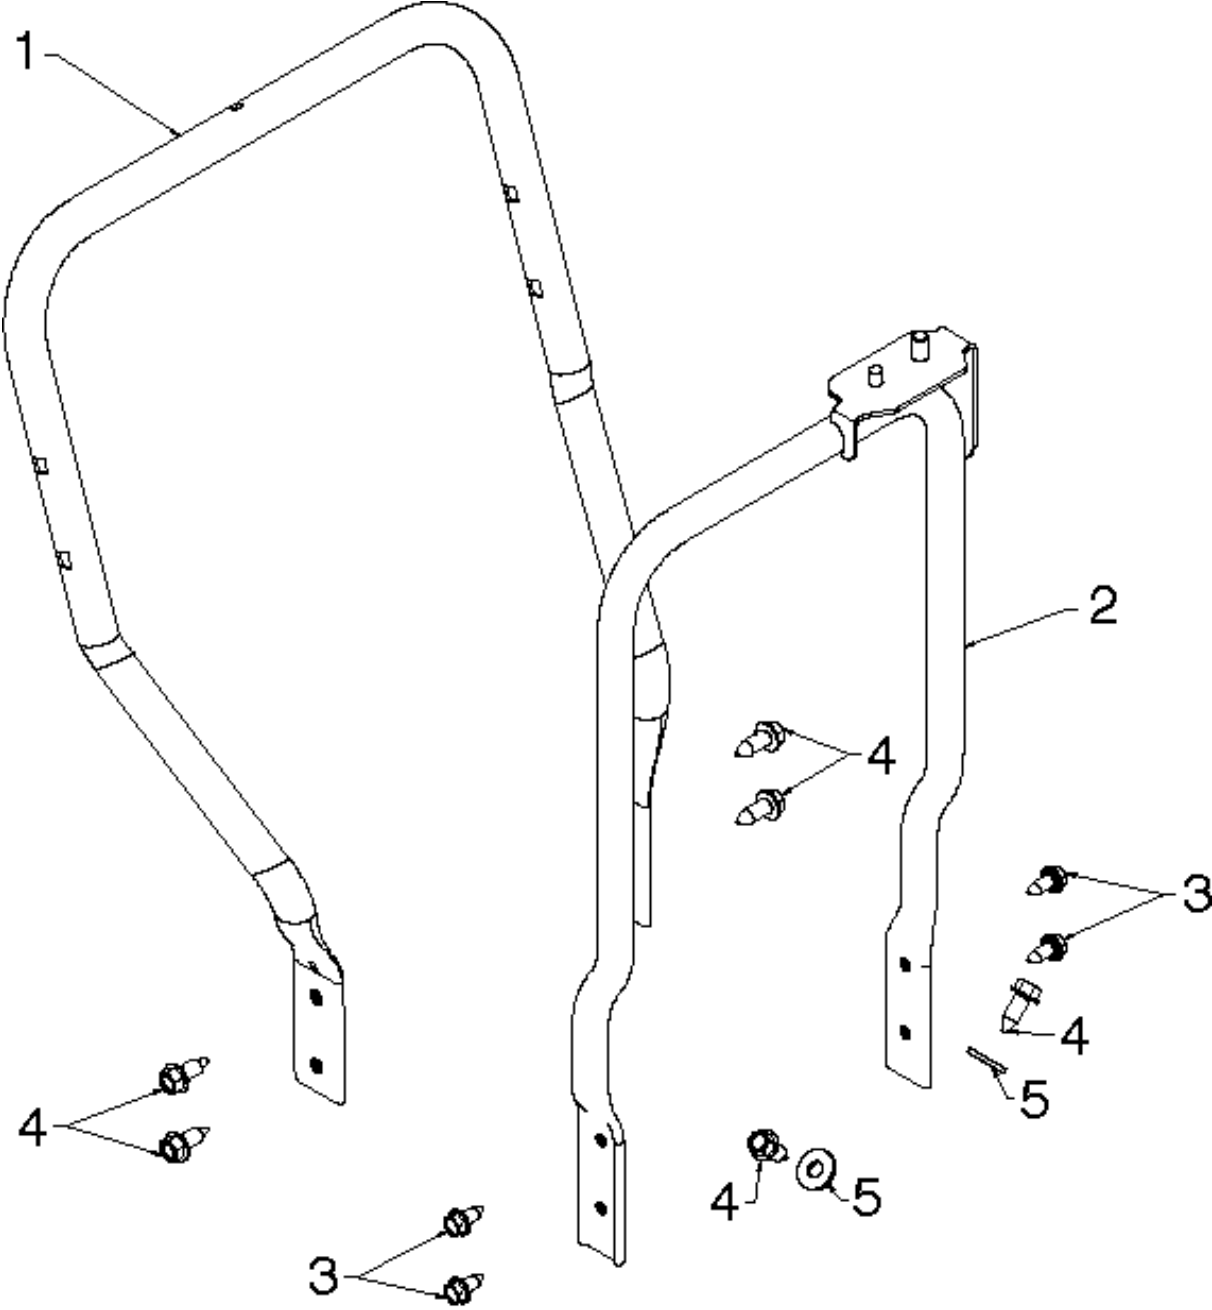

01.05.015-C

Спр. №	Код	Описание	Замечание	КОЛ Наб.
1	532 43 60-43	Передняя ручка 371К		1
2	532 44 36-17	Пластина крепления ножа		1
3	817 00 05-10	BOLT 0 16X32		1
4	817 00 06-16	SCREW		1
5	532 85 10-74	Шайба		1