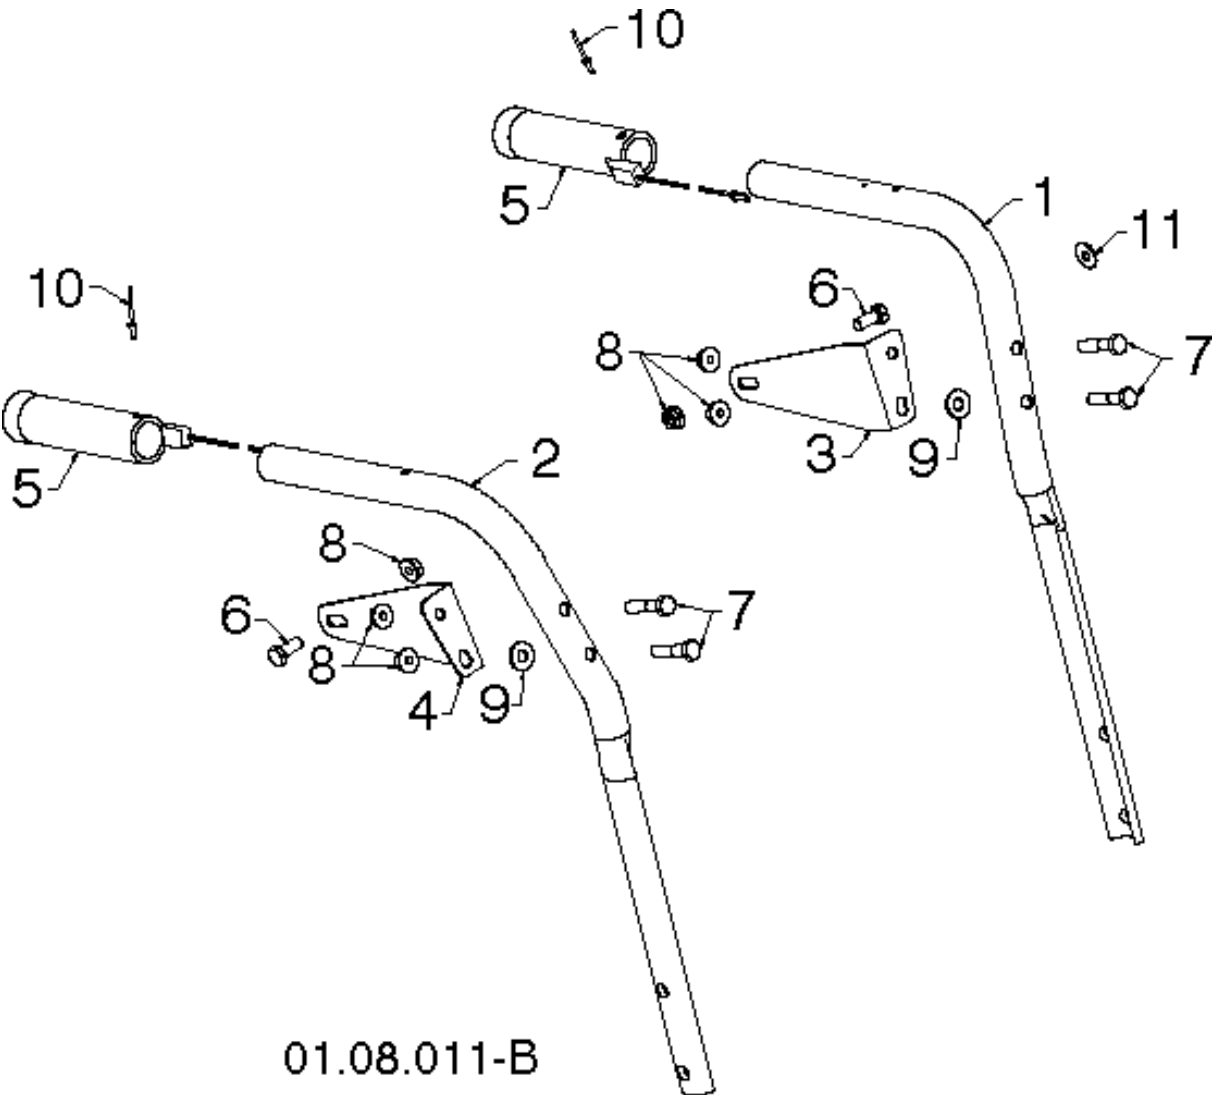

Спр. №	Код	Описание	Замечание	КОЛ Наб.
1	532 42 17-08	Передняя ручка 371K		1
2	532 42 17-09	Передняя ручка 371K		1
3	532 42 91-48	Кронштейн		1
4	532 42 91-49	Кронштейн		1
5	532 41 45-15	GRIP		1
6	874 78 05-12	SCREW		1
7	874 78 05-24	BOLT 0 16X32		1
8	532 75 11-53	LOCKNUT 5/16-18 RL550HVA		1
9	532 15 54-15	Шайба		1
10	532 17 87-75	POP RIVET		1
11	532 05 38-47	Шайба		1