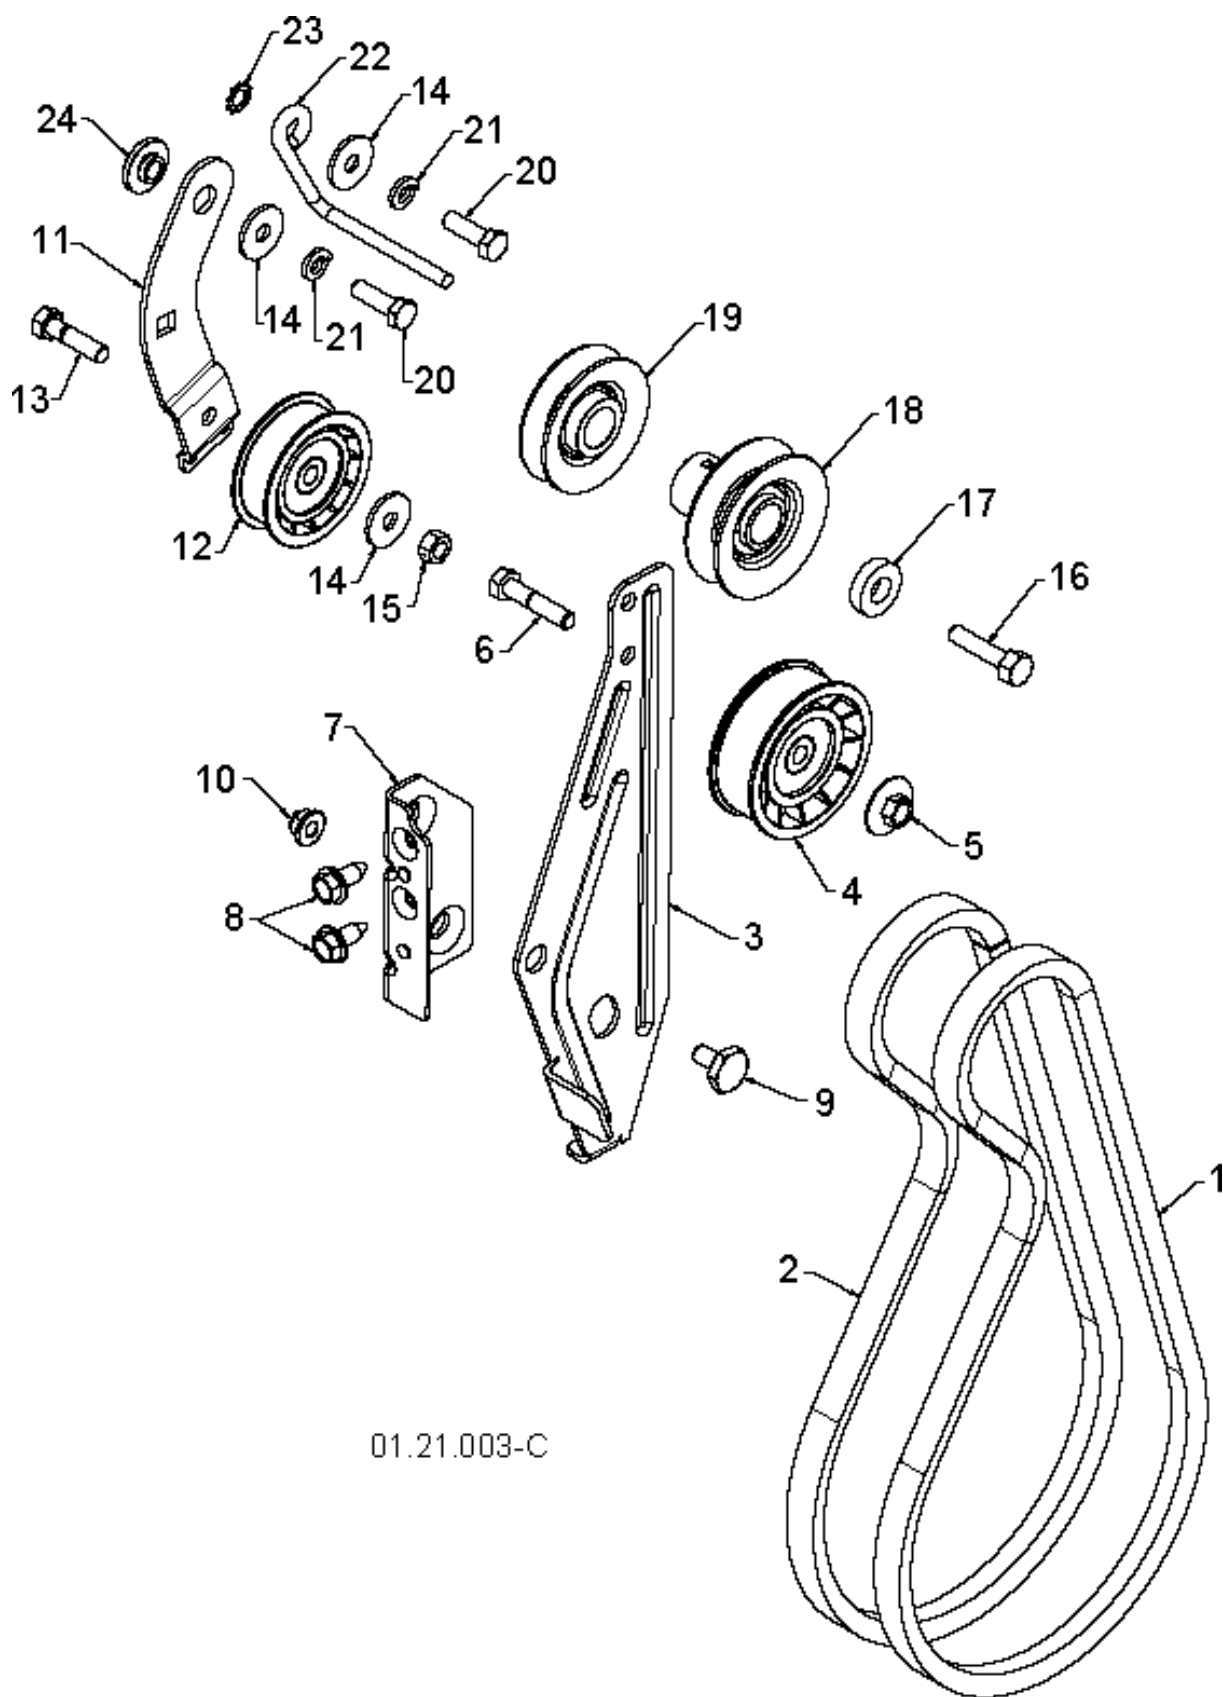

CHASSIS, ENGINE & PULLEYS

ST 261E, 96191003005_ 2012-09

Спр. №	Код	Описание	Замечание	КОЛ Наб.
--	000 00 00-00	W/O DESCRIPTION	B&S ENGINE MODEL 15C1070175FB	1
1	532 43 59-52	Рама		1
2	532 15 04-06	BOLT 0 16X32		1
3	532 42 88-67	BOLT 0 16X32		1

01.21.003-C