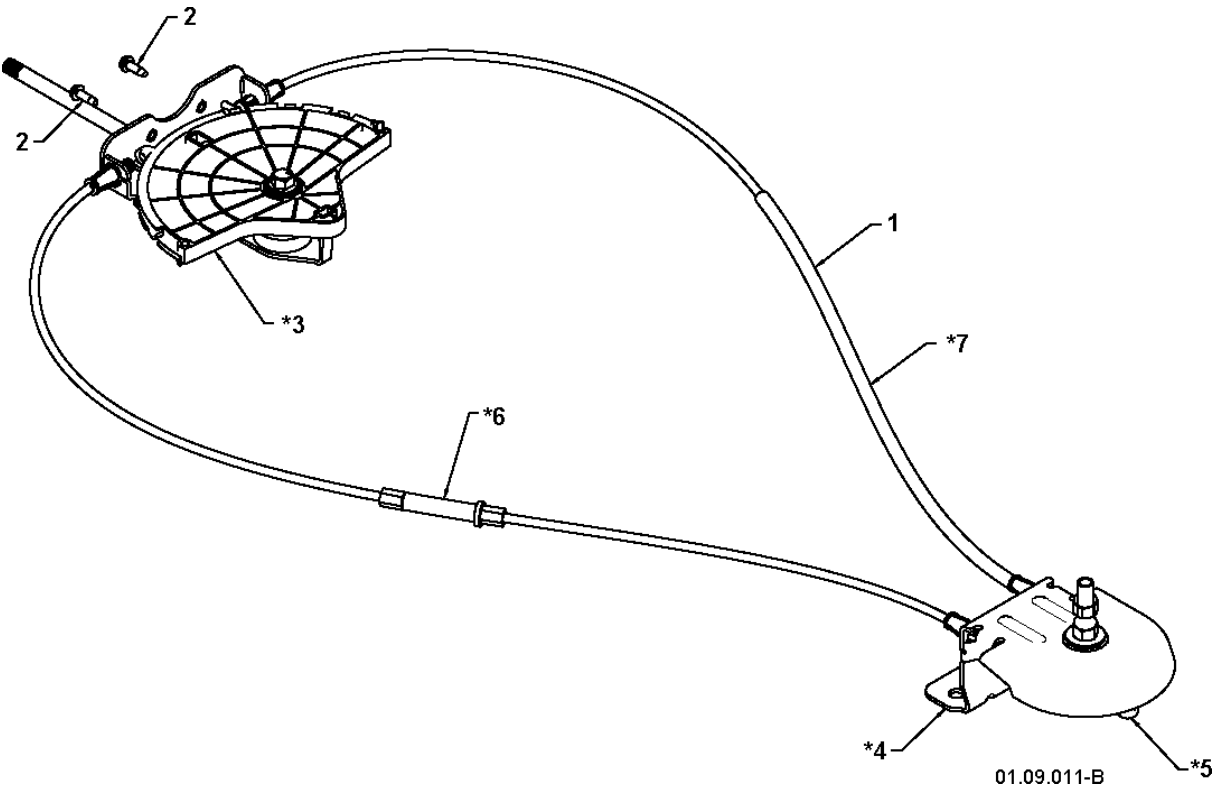

01.09.009-A

Спр. №	Код	Описание	Замечание	КОЛ Наб.
1	532 42 11-38	GUARD, R.H.		1
2	532 42 32-47	STRAP		1
3	532 18 22-27	SCREW		1
4	532 18 22-28	Гайка		1

Спр. №	Код	Описание	Замечание	КОЛ Наб.
1	532 42 82-72	Привод дросселя		1
2	817 50 10-10	SCREW		1
*3	532 42 06-78	Кронштейн		1
*4	532 42 28-23	Кронштейн		1
*5	532 42 06-75	Шкив		1
*6	532 42 82-73	CABLE ASSY 2035		1
*7	532 42 83-10	CABLE ASSY 2035		1