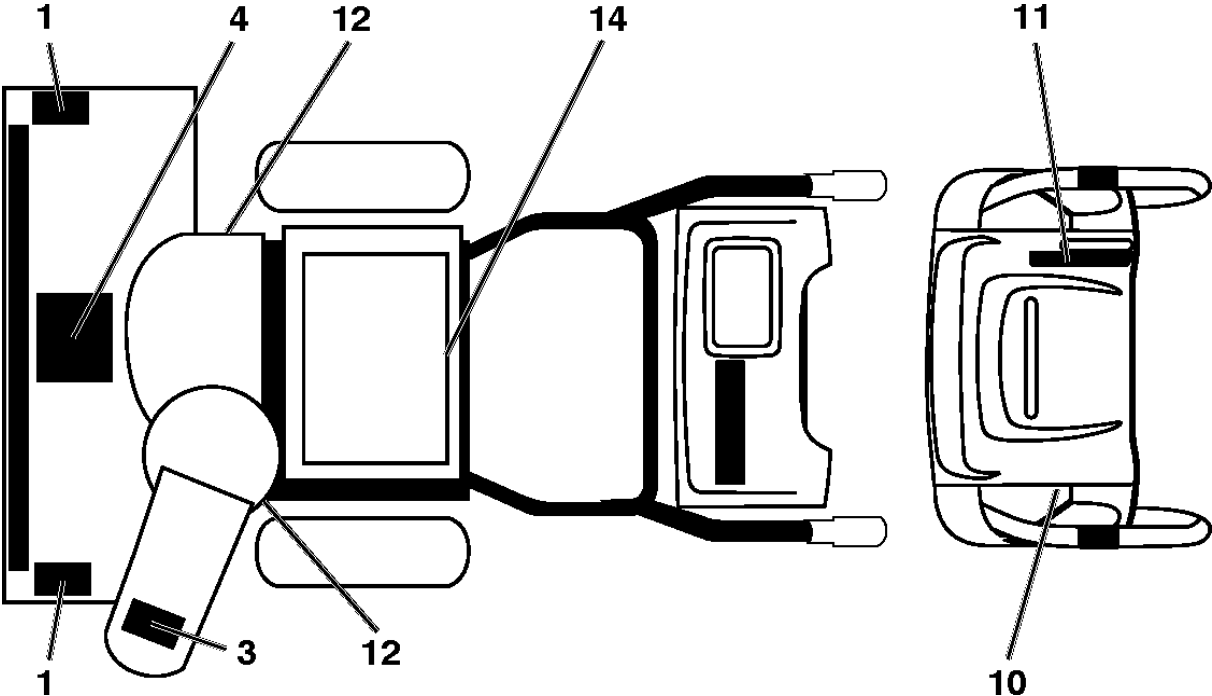

DECALS

ST 261E, 96191003005_ 2012-09

Спр. №	Код	Описание	Замечание	КОЛ Наб.
1	532 19 96-83	Наклейка		1
3	532 19 96-82	Наклейка		1
4	532 18 40-45	Наклейка		1
10	532 42 95-69	Наклейка		1
11	532 42 95-71	Наклейка		1
12	532 18 40-28	Наклейка		1
14	532 18 04-33	Наклейка		1