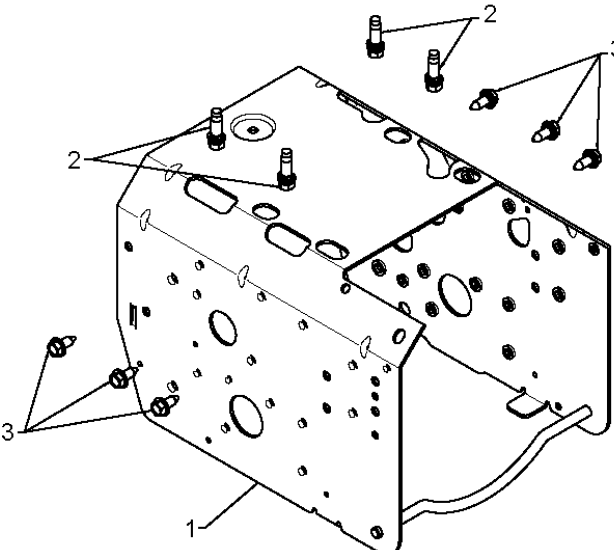

01.07.029-A

Спр. №	Код	Описание	Замечание	КОЛ Наб.
1	532 18 81-70	HOLDER		1
2	532 42 77-62	Игольчатый подшипник		1
3	532 17 95-82	SCREW		1
4	874 78 04-26	SCREW		1
5	873 80 04-00	Гайка		1

Спр. №	Код	Описание	Замечание	КОЛ Наб.
1	532 40 78-34	SKID PLATE		1
2	872 27 05-06	BOLT 0 16X32		1
3	532 42 79-42	Гайка		1

01.07.014-A

Спр. №	Код	Описание	Замечание	КОЛ Наб.
1	532 42 21-03	AUGER		1
2	532 42 21-04	AUGER		1

01.07.021-C

Спр. №	Код	Описание	Замечание	КОЛ Наб.
1	532 42 93-45	Корпус пружины		1
2	532 40 78-25	ЦЕПЬ ДЛЯ ХАРВЕСТЕРА		1
3	872 27 05-05	BOLT 0 16X32		1
4	532 15 53-77	Гайка		1