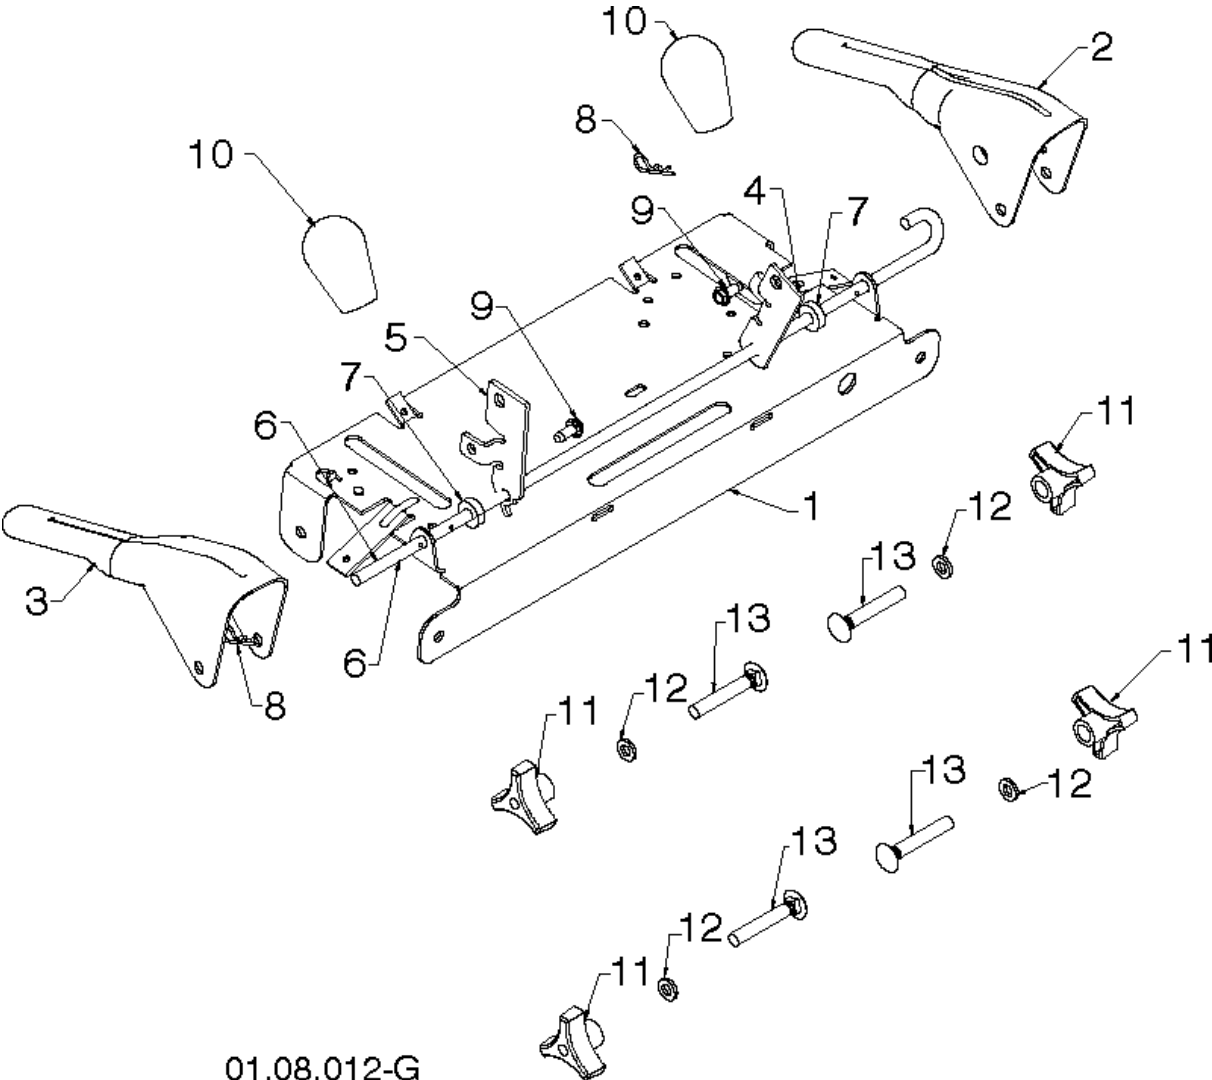

01.08.012-G

Спр. №	Код	Описание	Замечание	КОЛ Наб.
1	532 41 55-39	панель		1
2	580 68 78-03	Привод дросселя		1
3	580 68 77-03	Привод дросселя		1
4	532 41 55-46	ARM		1
5	532 42 90-98	ARM		1
6	532 41 26-77	ROD		1
7	532 42 16-13	Втулка		1
8	532 16 96-75	PIN RETAINING SCREW		1
9	817 06 04-10	SCREW		1
10	580 67 32-01	KNOB		1
11	532 17 88-99	KNOB		1
12	819 13 13-16	Шайба		1
13	872 12 06-18	BOLT 0 16X32		1