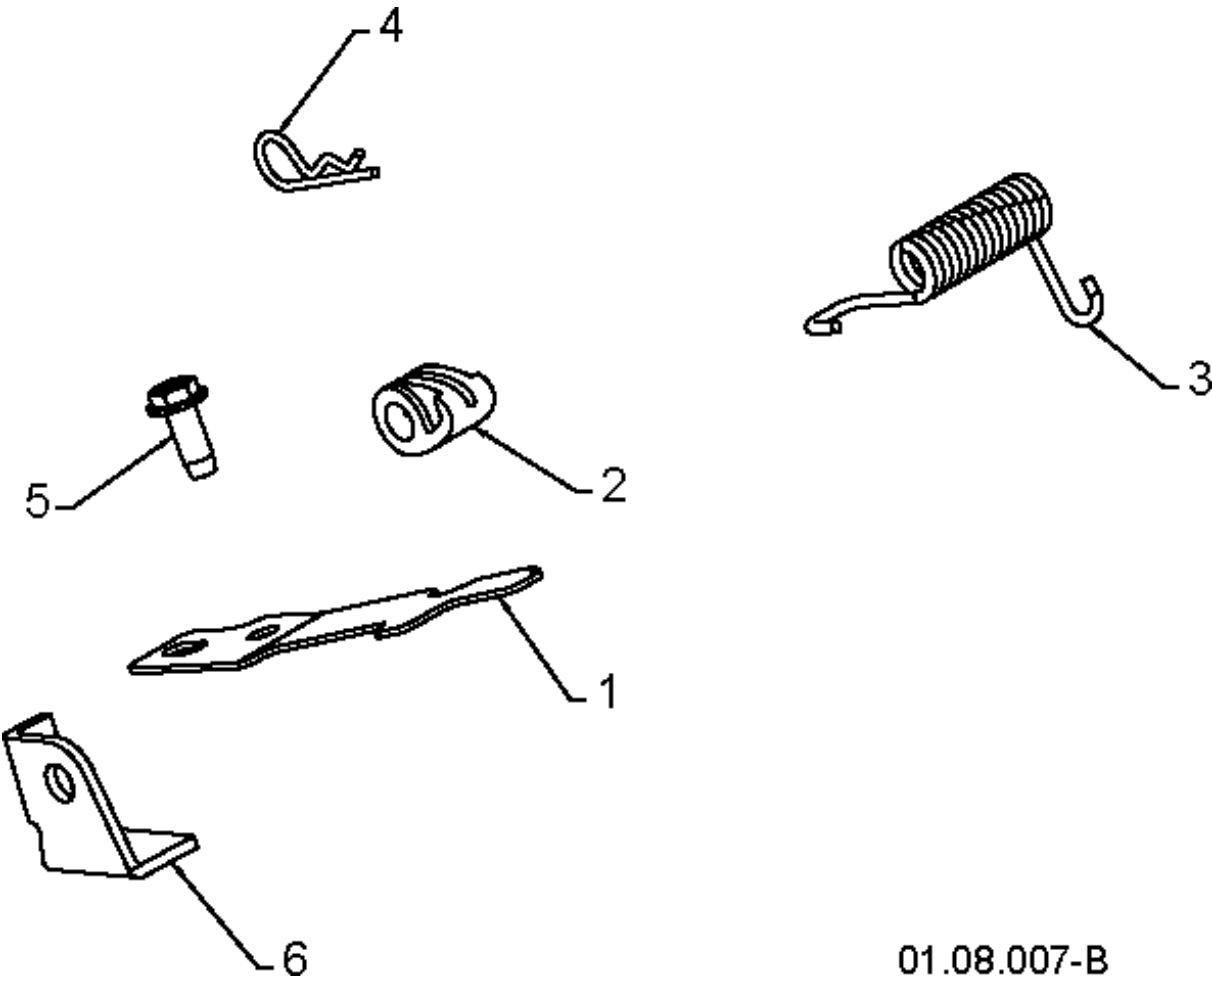

01.08.007-B

HANDLE

ST 261E, 96191003005_ 2012-09

Спр. №	Код	Описание	Замечание	КОЛ Наб.
1	532 41 62-88	Пружина		1
2	532 44 52-91	CAM LOCK		1
3	532 44 32-15	Пружина		1
4	532 16 96-75	PIN RETAINING SCREW		1
5	817 06 04-10	SCREW		1
6	532 42 18-14	Кронштейн		1