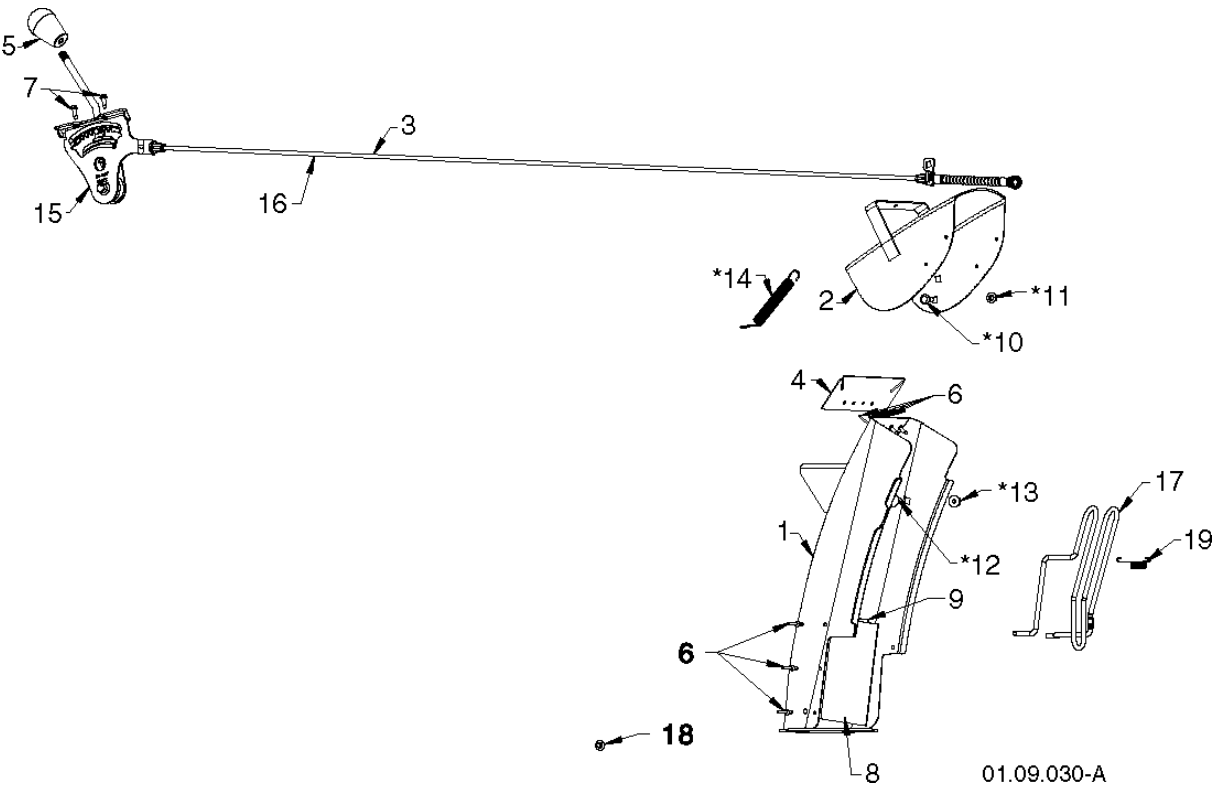

01.09.009-A

Спр. №	Код	Описание	Замечание	КОЛ Наб.
1	532 42 11-38	GUARD, R.H.		1
2	532 42 32-47	STRAP		1
3	532 18 22-27	SCREW		1
4	532 18 22-28	Гайка		1

Спр. №	Код	Описание	Замечание	КОЛ Наб.
1	532 42 82-72	Привод дросселя		1
2	817 50 10-10	SCREW		1
*3	532 42 06-78	Кронштейн		1
*4	532 42 28-23	Кронштейн		1
*5	532 42 06-75	Шкив		1
*6	532 42 82-73	CABLE ASSY 2035		1
*7	532 42 83-10	CABLE ASSY 2035		1