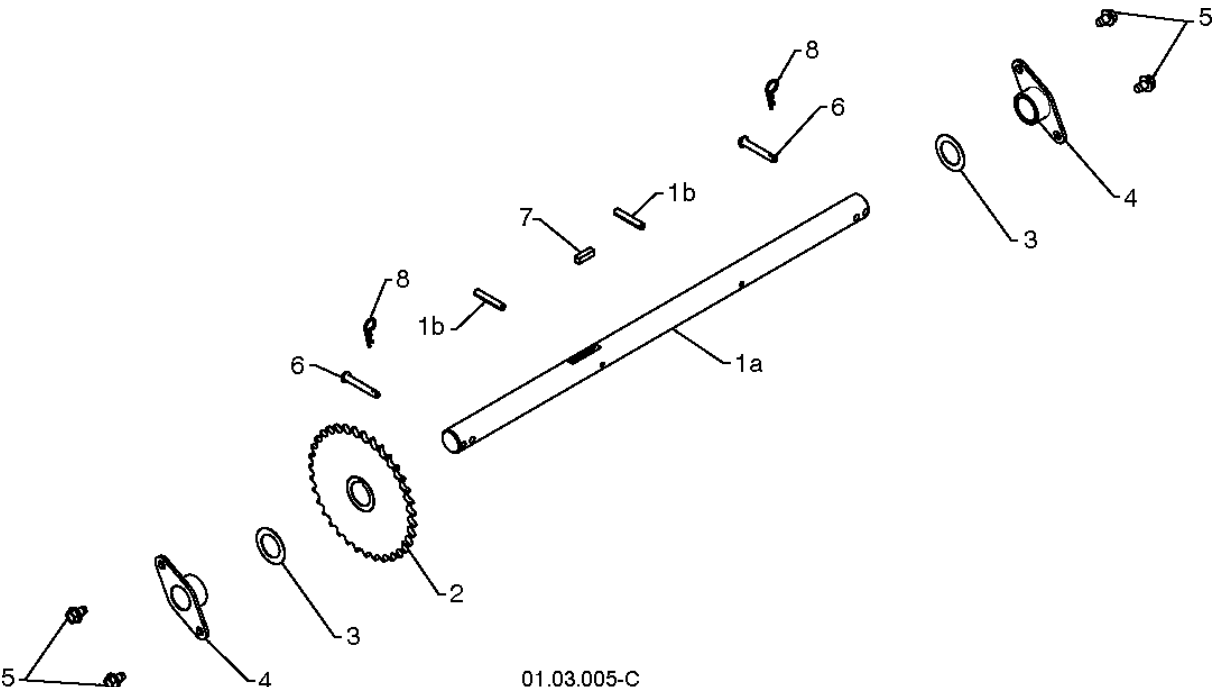

01.03.005-C

Спр. №	Код	Описание	Замечание	КОЛ Наб.
1	532 18 82-26	AXLE		1
1a	532 17 93-52	Тяга		1
1b	532 18 42-06	Гаечка 250PS		1
2	532 40 26-91	Набор шестернь		1
3	532 44 49-49	Шайба		1
4	532 17 98-30	Игольчатый подшипник		1
5	817 49 05-08	SCREW		1
6	532 17 12-71	Заклепка рулетки 1 шт.		1
7	532 18 92-82	KEY		1
8	532 12 47-88	RETAINING RING		1