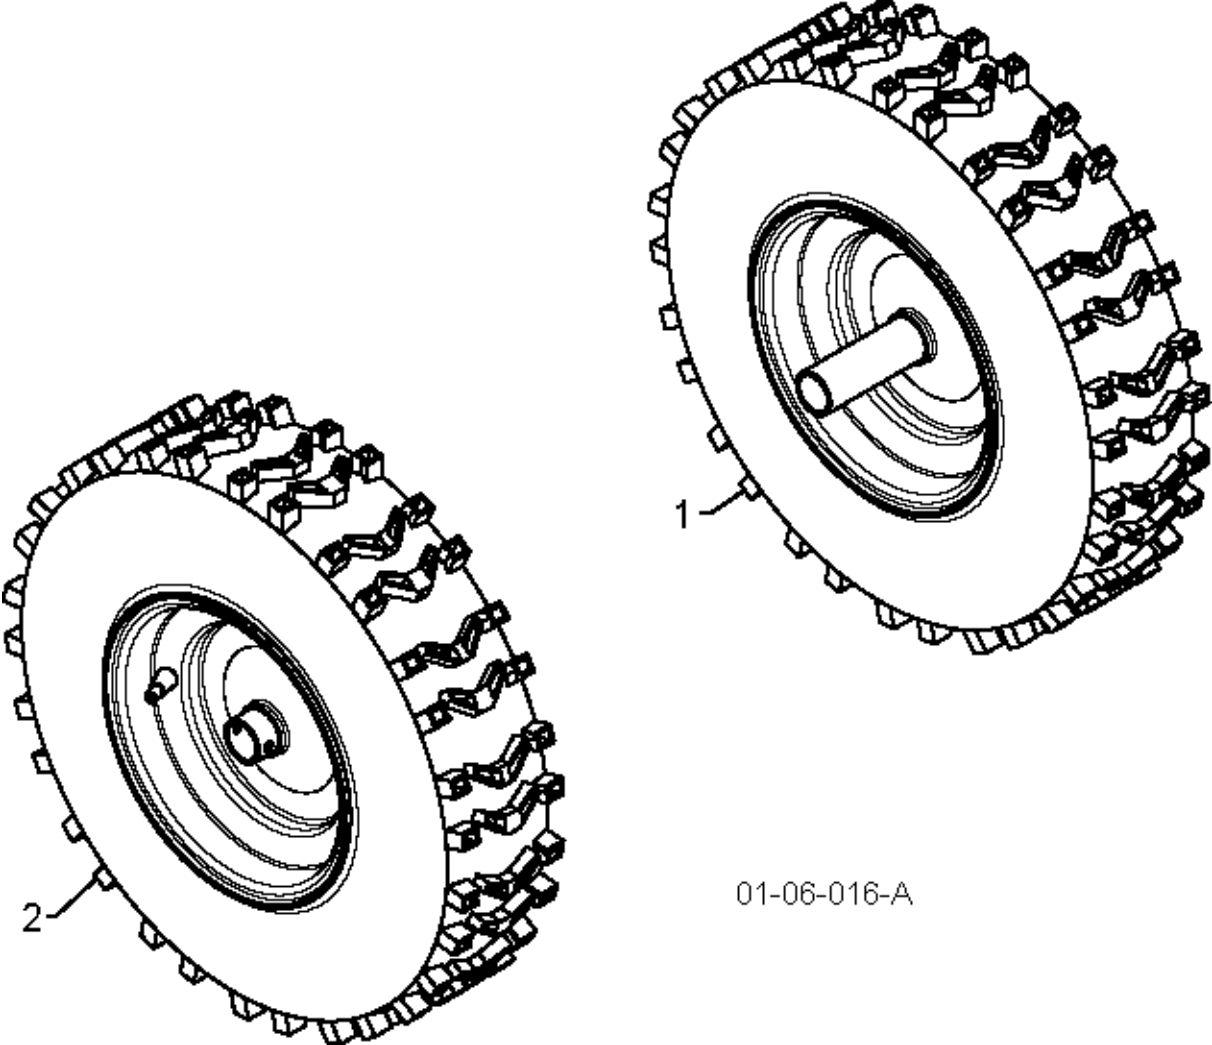

01-06-016-A

WHEELS & TIRES

ST 261E, 96191003010_ 2014-08

Спр. №	Код	Описание	Замечание	КОЛ Наб.
1	532 43 65-15	Колесо		1
2	532 43 65-16	Колесо		1