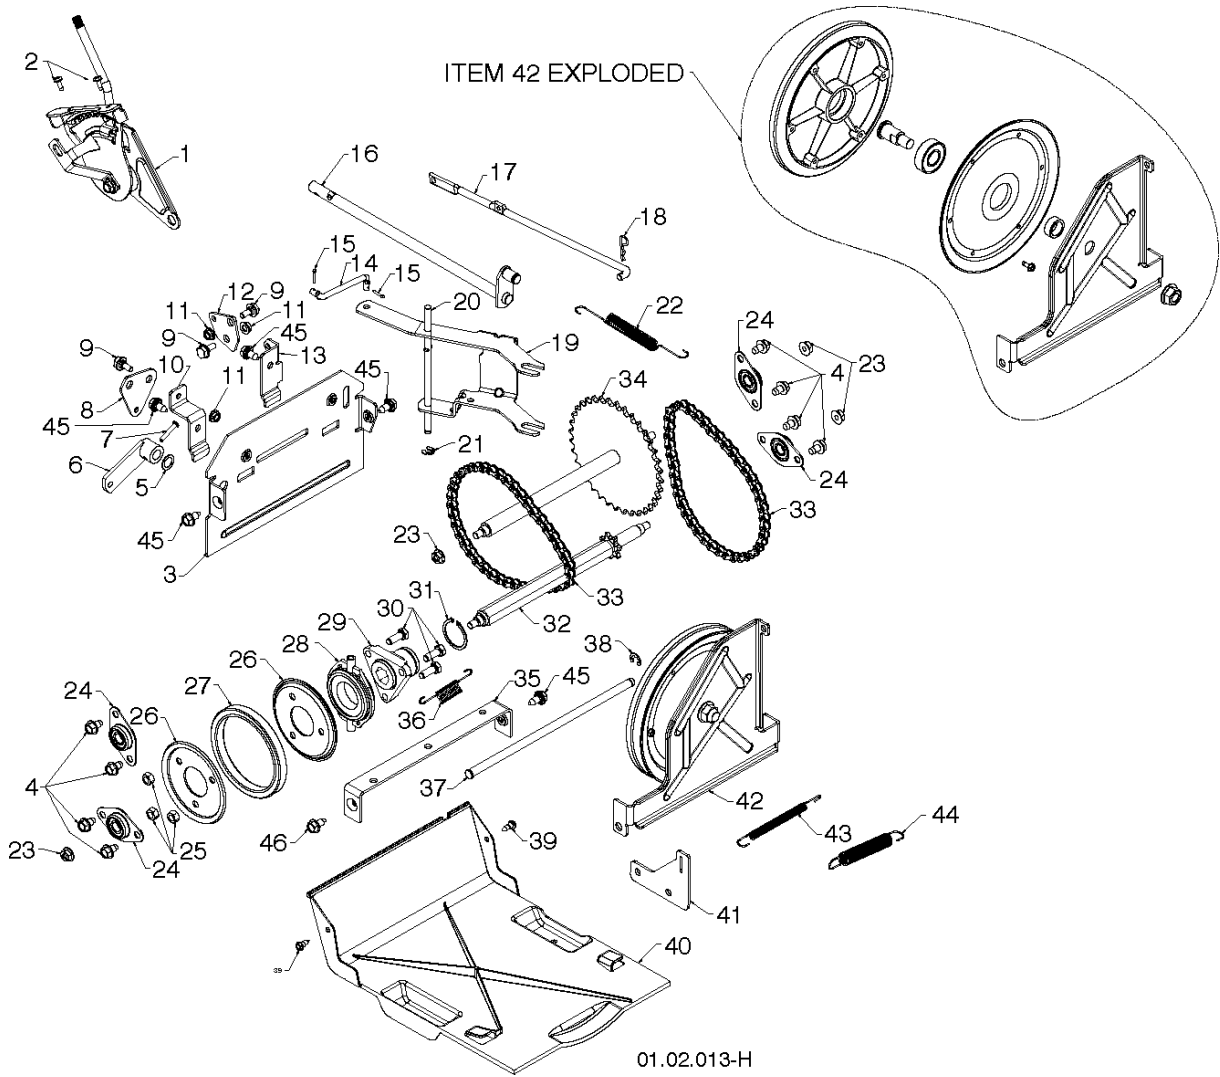

Спр. №	Код	Описание	Замечание	КОЛ Наб.
1	532 44 40-41	CHUTE ASSY		1
2	532 18 41-13	DEFLECTOR		1
3	587 03 08-01	CONTROL		1
4	532 42 03-25	SEAL		1
5	580 67 32-01	KNOB		1
6	532 12 84-15	Заклепка рулетки 1 шт.		1
7	817 54 10-08	SCREW		1
8	532 43 03-24	GUARD, R.H.		1
9	532 42 17-28	Кронштейн		1
*10	532 17 98-29	BOLT 0 16X32		1
*11	532 19 17-30	Гайка		1
*12	585 83 20-01	BOLT 0 16X32		1
*13	532 75 11-53	LOCKNUT 5/16-18 RL550HVA		1
*14	532 18 45-05	Пружина		1
15	532 42 06-79	CONTROL UNIT		1
16	587 03 09-01	Провод		1
17	532 43 55-82	Защита		1
18	532 05 93-49	Гайка		1
19	532 43 56-16	Пружина		1

01.03.005-C

Спр. №	Код	Описание	Замечание	КОЛ Наб.
1	532 18 82-26	AXLE		1
1a	532 17 93-52	Тяга		1
1b	532 18 42-06	Гаечка 250PS		1
2	532 40 26-91	Набор шестернь		1
3	532 44 49-49	Шайба		1
4	532 17 98-30	Игольчатый подшипник		1
5	817 49 05-08	SCREW		1
6	532 17 12-71	Заклепка рулетки 1 шт.		1
7	532 18 92-82	KEY		1
8	532 12 47-88	RETAINING RING		1