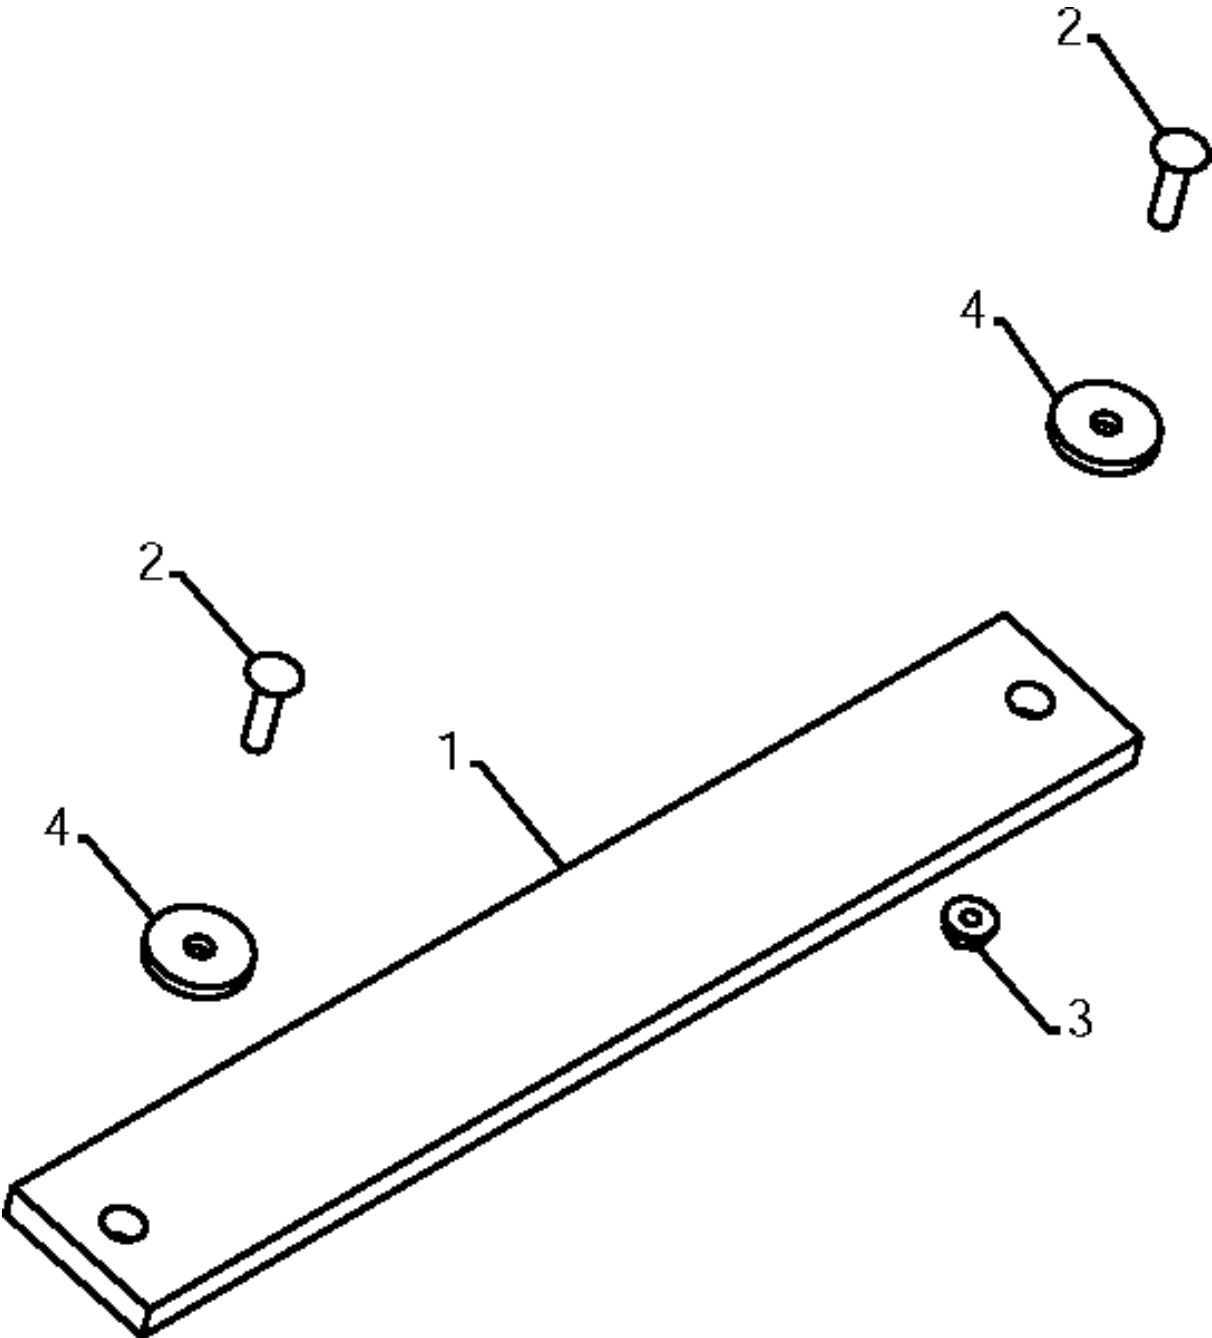

SPARE PARTS LIST

SNOW BLOWERS/THROWERS

ST 261E, 96191003010_ 2014-08

01.14.012-A

ACCESSORIES

ST 261E, 96191003010_ 2014-08

Спр. №	Код	Описание	Замечание	КОЛ Наб.
1	532 18 04-45	Привод дросселя		1
2	532 18 77-16	ROD		1
3	872 27 05-05	BOLT 0 16X32		1
4	532 15 53-77	Гайка		1

01.14.007-A

ACCESSORIES

ST 261E, 96191003010_ 2014-08

Спр. №	Код	Описание	Замечание	КОЛ Наб.
1	532 19 30-71	KEY		1

01.13.015-B

ACCESSORIES

ST 261E, 96191003010_ 2014-08

Спр. №	Код	Описание	Замечание	КОЛ Наб.
1	585 51 18-01	SCREW		1
2	873 80 04-00	Гайка		1
3	532 42 91-12	WRENCH		1
4	532 18 04-47	SLEEVE, SPRING		1
5	873 80 06-00	Гайка		1
6	819 13 13-16	Шайба		1
7	532 16 96-75	PIN RETAINING SCREW		1
8	872 12 06-18	BOLT 0 16X32		1
9	532 17 88-99	KNOB		1
10	532 42 32-47	STRAP		1
11	532 18 22-28	Гайка		1
12	532 18 22-27	SCREW		1
13	532 17 98-29	BOLT 0 16X32		1
14	532 19 17-30	Гайка		1
15	585 83 20-01	BOLT 0 16X32		1
16	532 75 11-53	LOCKNUT 5/16-18 RL550HVA		1
17	532 18 45-05	Пружина		1