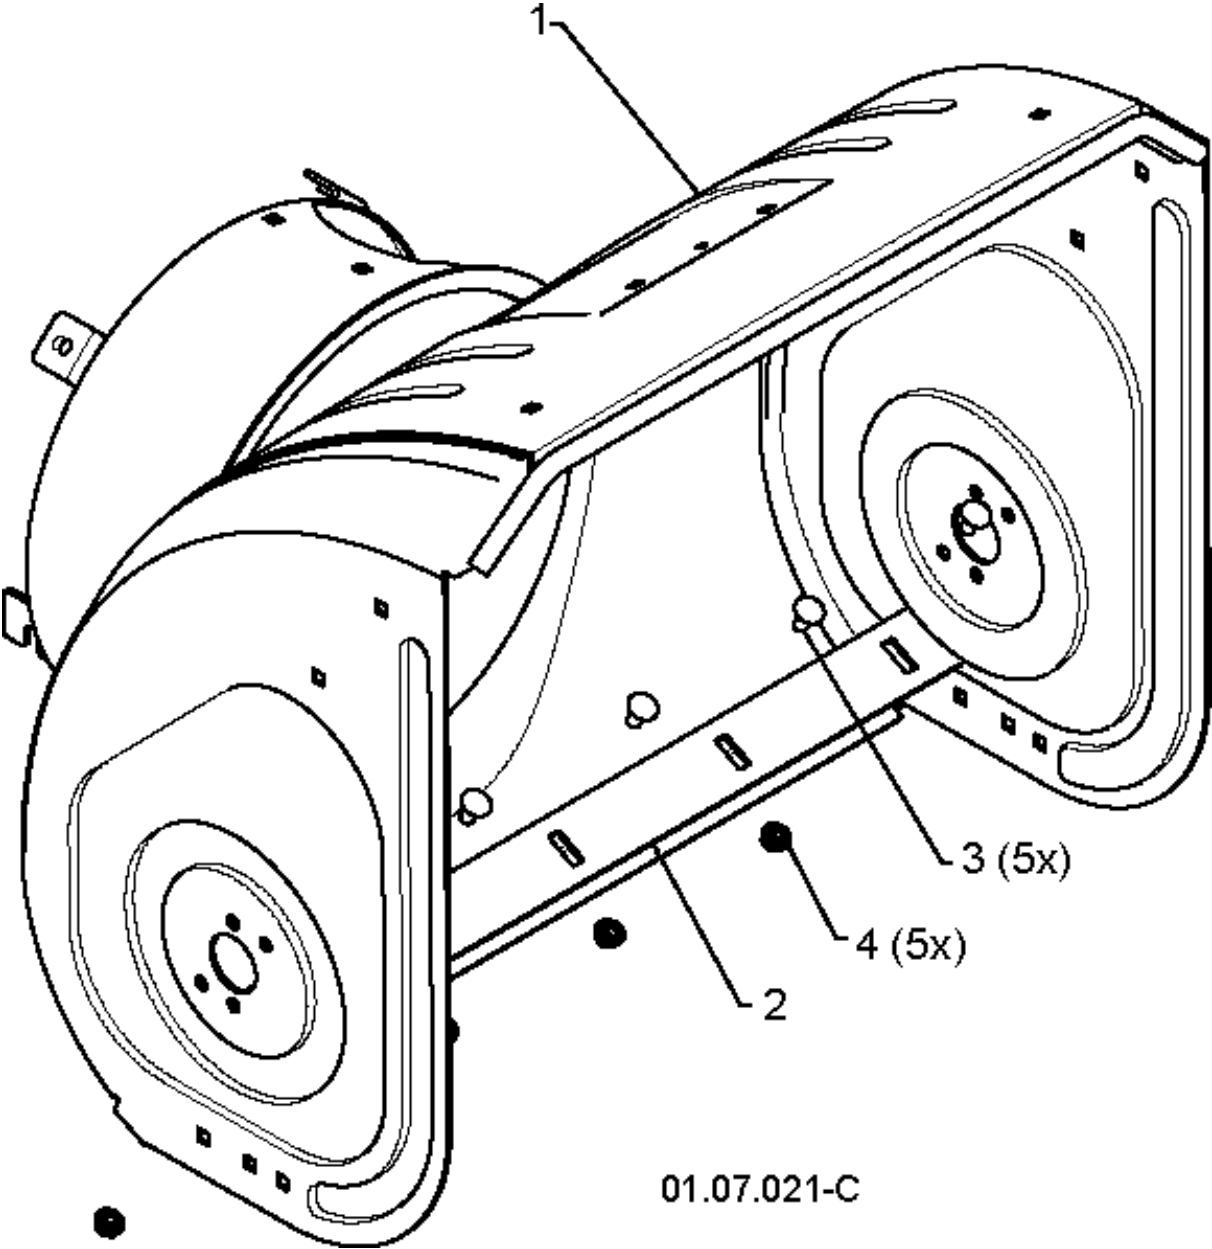

01.07.021-C

Спр. №	Код	Описание	Замечание	КОЛ Наб.
1	532 42 93-45	Корпус пружины		1
2	532 40 78-25	ЦЕПЬ ДЛЯ ХАРВЕСТЕРА		1
3	872 27 05-05	BOLT 0 16X32		1
4	532 15 53-77	Гайка		1