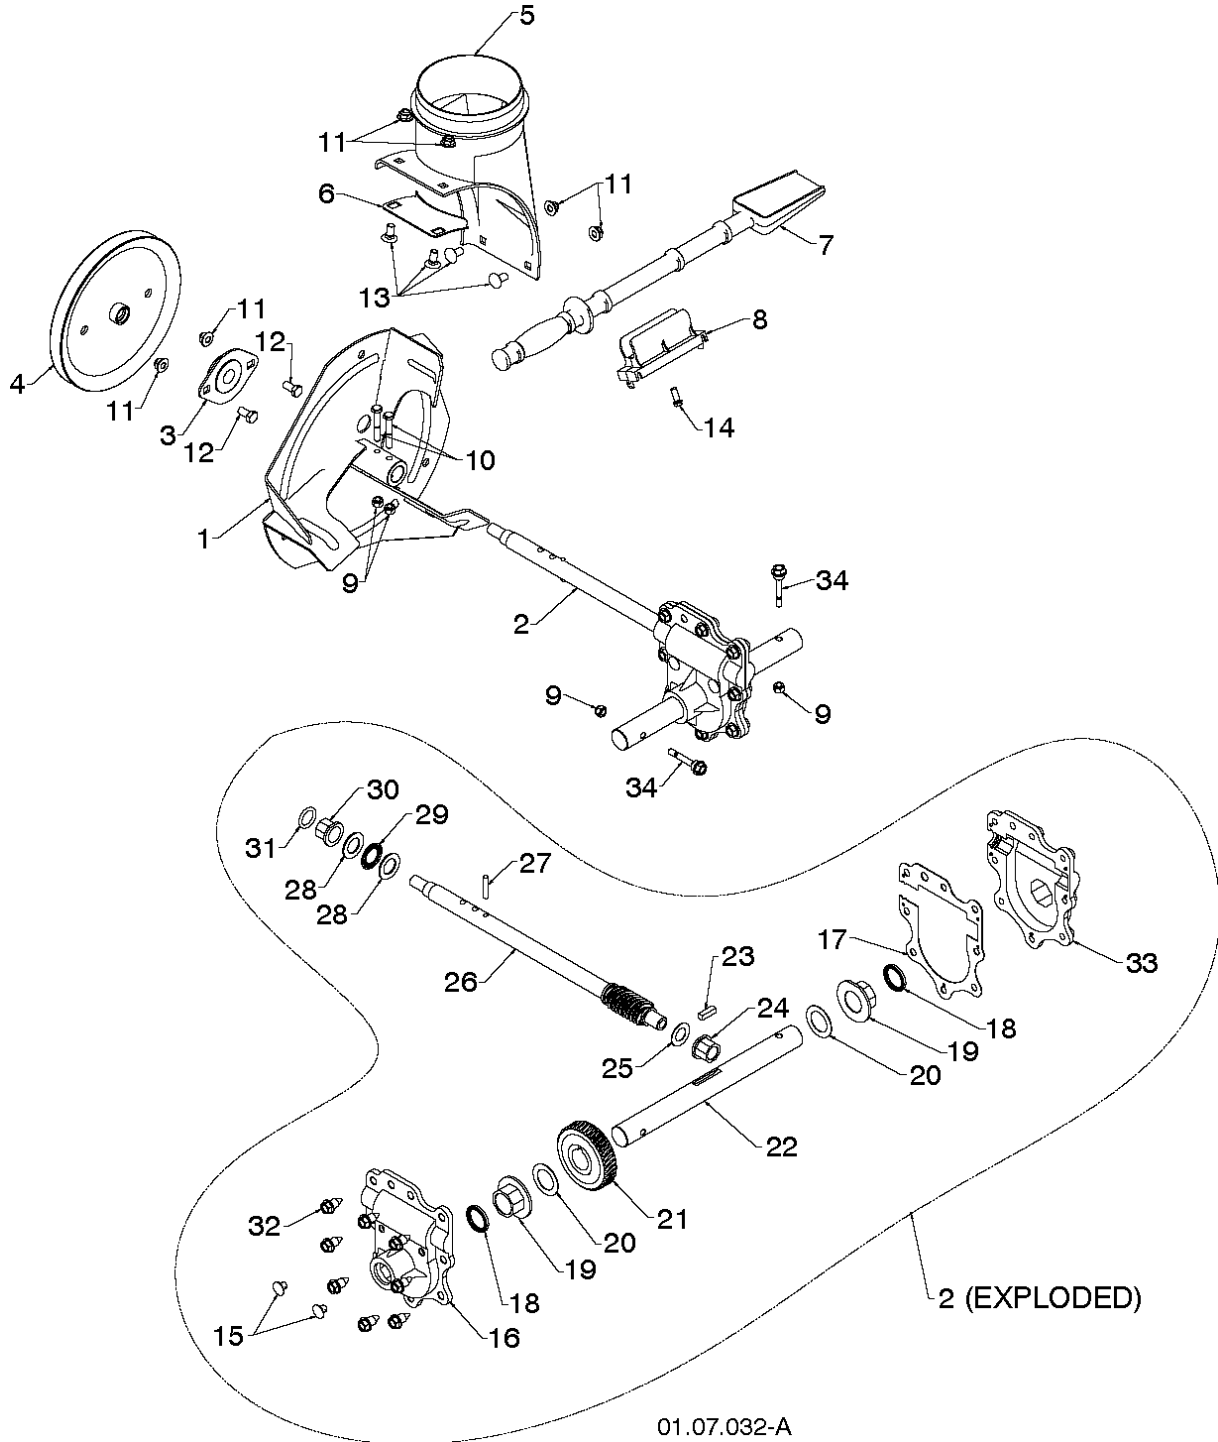

Спр. №	Код	Описание	Замечание	КОЛ Наб.
1	532 18 41-05	IMPELLER		1
2	584 64 83-01	GEARBOX		1
3	532 18 89-09	Игольчатый подшипник		1
4	585 09 32-01	Шкив		1
5	585 05 69-01	CHUTE		1
6	532 18 40-95	Пластина		1
7	532 19 21-99	TOOL.CLEAN.OUT		1
8	532 40 54-00	Пластина		1
9	873 80 04-00	Гайка		1
10	874 78 04-26	SCREW		1
11	532 42 79-42	Гайка		1
12	532 16 31-83	BOLT 0 16X32		1
13	532 18 03-55	BOLT 0 16X32		1
14	532 19 41-89	SCREW		1
15	532 40 77-60	Заглушка		1
16	532 42 73-02	КРЫШКА		1
17	532 42 73-45	Прокладка		1
18	532 40 77-70	Уплотнение		1
19	532 40 77-62	BUSHING		1
20	532 17 46-97	Шайба		1
21	580 36 41-01	WORM GEAR		1
22	532 40 77-64	Тяга		1
23	532 18 92-82	KEY		1
24	532 40 77-58	BUSHING		1
25	532 17 46-83	Шайба		1
26	584 64 84-01	Тяга		1
27	532 18 42-05	Гаечка 250PS		1
28	532 17 46-81	Шайба		1
29	532 17 46-84	Игольчатый подшипник		1
30	532 40 77-69	BUSHING		1
31	532 40 77-68	Сальник		1
32	532 40 77-67	SCREW		1
33	532 42 73-17	КРЫШКА		1
34	532 19 20-90	BOLT 0 16X32		1