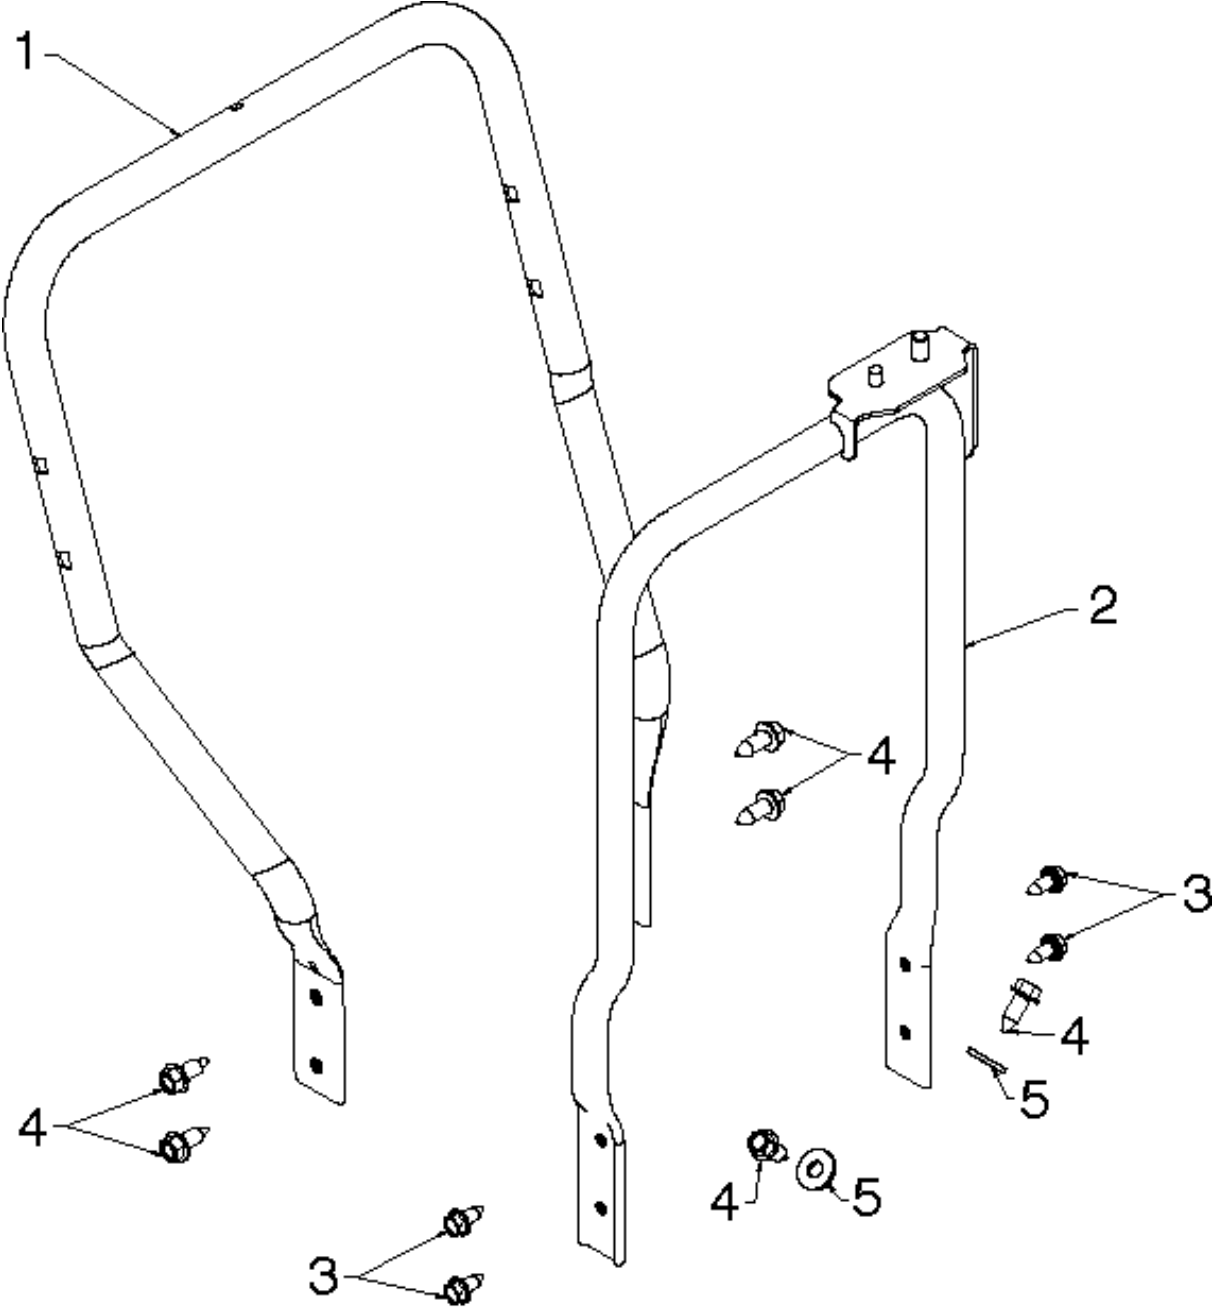

01.05.015-C

Спр. №	Код	Описание	Замечание	КОЛ Наб.
1	585 23 81-03	Передняя ручка 371К		1
2	532 44 36-17	Пластина крепления ножа		1
3	817 00 05-10	BOLT 0 16X32		1
4	817 00 06-16	SCREW		1
5	817 00 06-12	SCREW		1