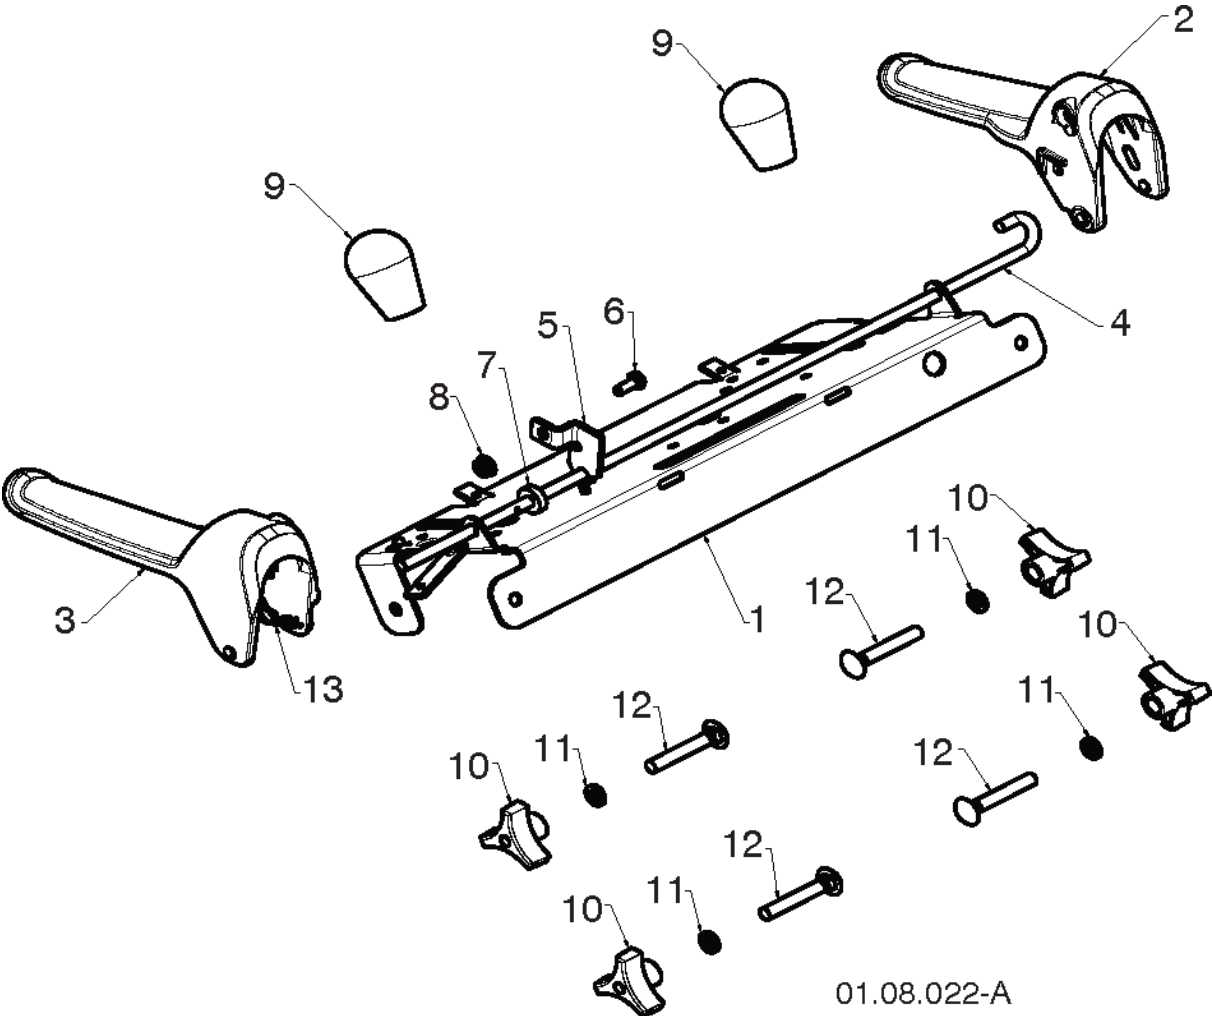

Спр. №	Код	Описание	Замечание	КОЛ Наб.
1	585 19 88-02	панель		1
2	581 77 98-01	Привод дросселя		1
3	581 77 97-01	Привод дросселя		1
4	584 80 90-01	ROD		1
5	585 00 47-03	Кронштейн		1
6	874 78 04-10	BOLT 0 16X32		1
7	532 42 16-13	Втулка		1
8	532 08 83-49	Гайка		1
9	580 67 32-01	KNOB		1
10	532 17 88-99	KNOB		1
11	819 13 13-16	Шайба		1
12	872 12 06-18	BOLT 0 16X32		1
13	532 16 96-75	PIN RETAINING SCREW		1