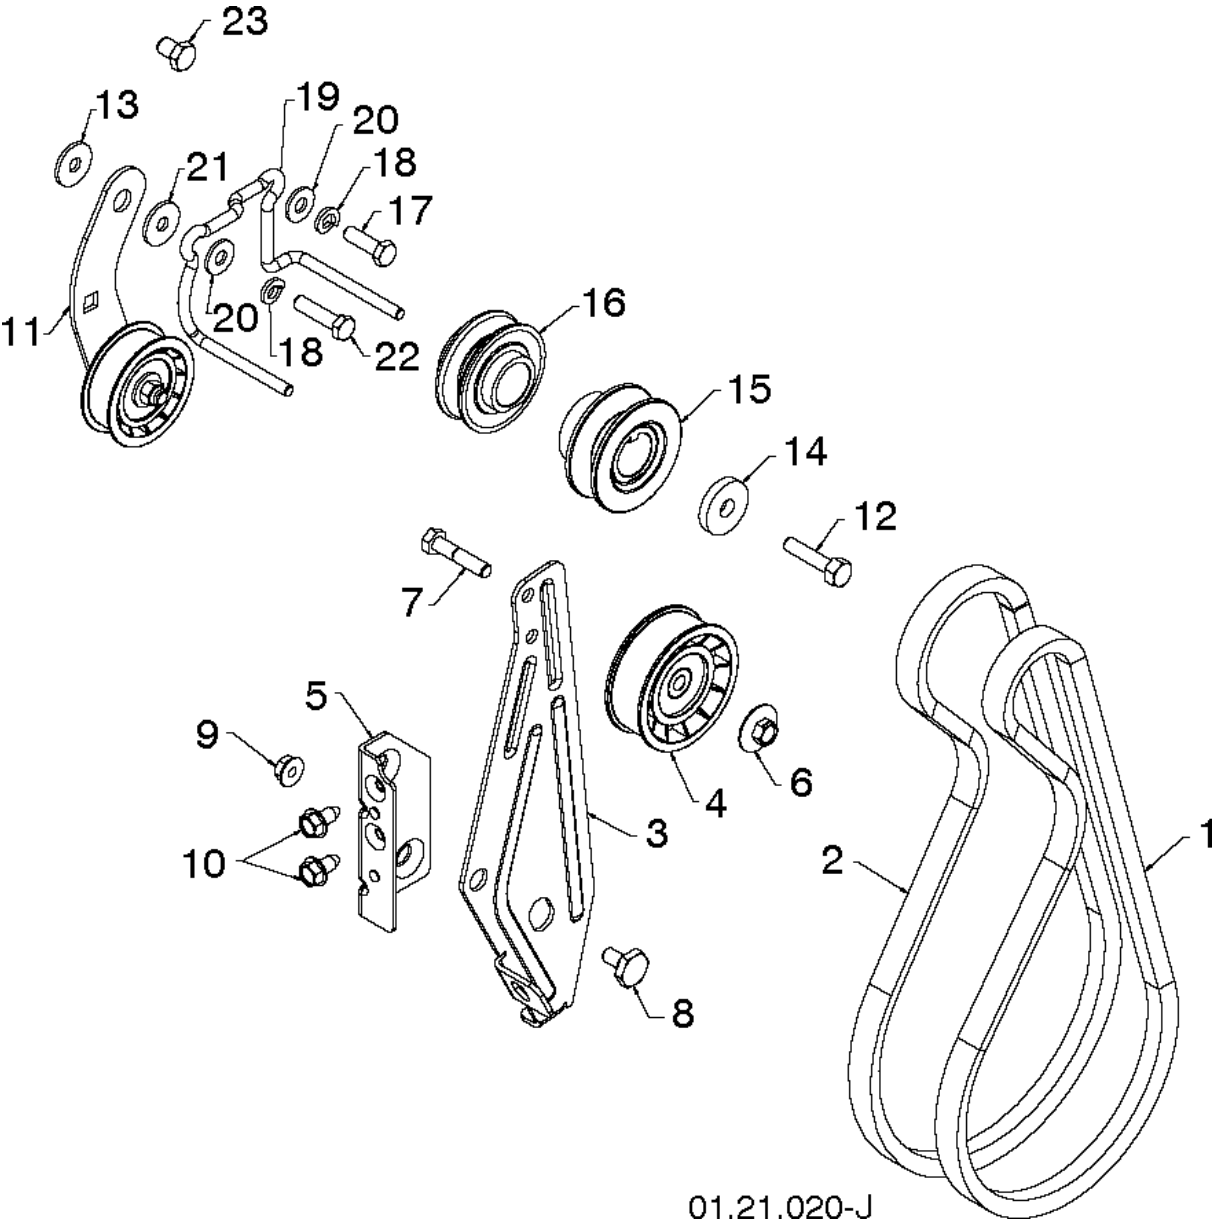

SPARE PARTS LIST

SNOW BLOWERS/THROWERS

ST 261E, 96191003010_ 2014-08

01.14.012-A

ACCESSORIES

ST 261E, 96191003010_ 2014-08

Спр. №	Код	Описание	Замечание	КОЛ Наб.
1	532 18 04-45	Привод дросселя		1
2	532 18 77-16	ROD		1
3	872 27 05-05	BOLT 0 16X32		1
4	532 15 53-77	Гайка		1

01.07.029-A

Спр. №	Код	Описание	Замечание	КОЛ Наб.
1	532 18 81-70	HOLDER		1
2	532 42 77-62	Игольчатый подшипник		1
3	532 17 95-82	SCREW		1
4	874 78 04-26	SCREW		1
5	873 80 04-00	Гайка		1

Спр. №	Код	Описание	Замечание	КОЛ Наб.
1	532 40 78-34	SKID PLATE		1
2	872 27 05-06	BOLT 0 16X32		1
3	532 42 79-42	Гайка		1

Спр. №	Код	Описание	Замечание	КОЛ Наб.
1	532 41 98-88	V-BELT.IMPELLER		1
2	532 42 73-04	VARIATOR BELT		1
3	584 23 24-02	ARM		1
4	532 18 05-23	Шкив		1
5	585 28 49-01	Кронштейн		1
6	532 42 65-89	Гайка		1
7	874 78 05-24	BOLT 0 16X32		1
8	532 42 42-97	BOLT 0 16X32		1
9	532 75 11-53	LOCKNUT 5/16-18 RL550HVA		1
10	817 00 05-10	BOLT 0 16X32		1
11	585 23 84-01	ARM		1
12	532 85 10-84	SCREW		1
13	532 05 92-89	Шайба		1
14	819 13 20-05	Шайба		1
15	585 20 02-01	Шкив		1
16	585 02 93-01	Шкив		1
17	874 61 05-16	SCREW		1
18	810 04 05-00	Шайба		1
19	585 54 05-01	Направляющая		1
20	532 15 54-15	Шайба		1
21	532 17 53-31	BUSHING		1
22	874 61 05-20	SCREW CAP		1
23	874 76 06-08	SCREW		1

Спр. №	Код	Описание	Замечание	КОЛ Наб.
1	585 19 88-02	панель		1
2	581 77 98-01	Привод дросселя		1
3	581 77 97-01	Привод дросселя		1
4	584 80 90-01	ROD		1
5	585 00 47-03	Кронштейн		1
6	874 78 04-10	BOLT 0 16X32		1
7	532 42 16-13	Втулка		1
8	532 08 83-49	Гайка		1
9	580 67 32-01	KNOB		1
10	532 17 88-99	KNOB		1
11	819 13 13-16	Шайба		1
12	872 12 06-18	BOLT 0 16X32		1
13	532 16 96-75	PIN RETAINING SCREW		1