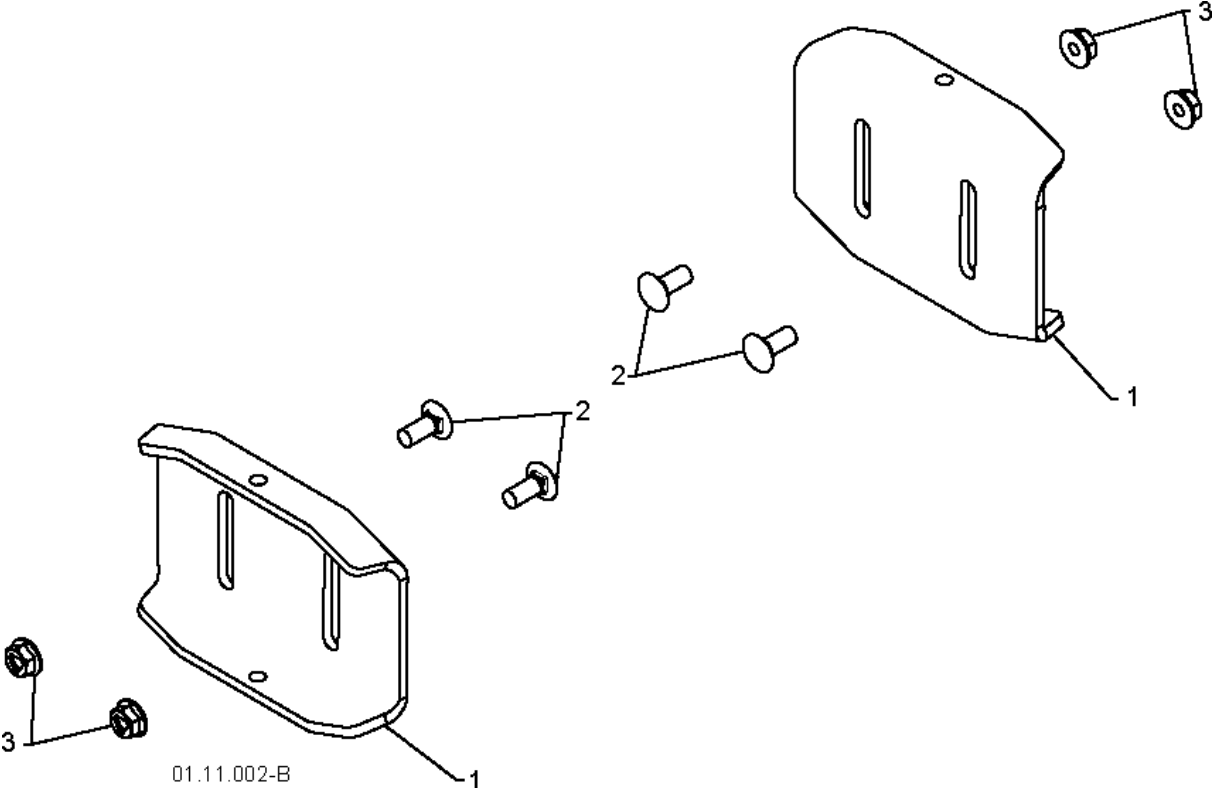

SPARE PARTS LIST

SNOW BLOWERS/THROWERS

ST 261E, 96191003010_ 2014-08

01.14.012-A

ACCESSORIES

ST 261E, 96191003010_ 2014-08

Спр. №	Код	Описание	Замечание	КОЛ Наб.
1	532 18 04-45	Привод дросселя		1
2	532 18 77-16	ROD		1
3	872 27 05-05	BOLT 0 16X32		1
4	532 15 53-77	Гайка		1

01.17.001-B

Спр. №	Код	Описание	Замечание	КОЛ Наб.
1	532 18 25-13	ЦЕПЬ ДЛЯ ХАРВЕСТЕРА		1
2	872 11 05-10	BOLT 0 16X32		1
3	532 75 11-53	LOCKNUT 5/16-18 RL550HVA		1
4	819 11 22-06	Шайба		1

Спр. №	Код	Описание	Замечание	КОЛ Наб.
1	532 18 41-05	IMPELLER		1
2	584 64 83-01	GEARBOX		1
3	532 18 89-09	Игольчатый подшипник		1
4	585 09 32-01	Шкив		1
5	585 05 69-01	CHUTE		1
6	532 18 40-95	Пластина		1
7	532 19 21-99	TOOL.CLEAN.OUT		1
8	532 40 54-00	Пластина		1
9	873 80 04-00	Гайка		1
10	874 78 04-26	SCREW		1
11	532 42 79-42	Гайка		1
12	532 16 31-83	BOLT 0 16X32		1
13	532 18 03-55	BOLT 0 16X32		1
14	532 19 41-89	SCREW		1
15	532 40 77-60	Заглушка		1
16	532 42 73-02	КРЫШКА		1
17	532 42 73-45	Прокладка		1
18	532 40 77-70	Уплотнение		1
19	532 40 77-62	BUSHING		1
20	532 17 46-97	Шайба		1
21	580 36 41-01	WORM GEAR		1
22	532 40 77-64	Тяга		1
23	532 18 92-82	KEY		1
24	532 40 77-58	BUSHING		1
25	532 17 46-83	Шайба		1
26	584 64 84-01	Тяга		1
27	532 18 42-05	Гаечка 250PS		1
28	532 17 46-81	Шайба		1
29	532 17 46-84	Игольчатый подшипник		1
30	532 40 77-69	BUSHING		1
31	532 40 77-68	Сальник		1
32	532 40 77-67	SCREW		1
33	532 42 73-17	КРЫШКА		1
34	532 19 20-90	BOLT 0 16X32		1

01.07.029-A

Спр. №	Код	Описание	Замечание	КОЛ Наб.
1	532 18 81-70	HOLDER		1
2	532 42 77-62	Игольчатый подшипник		1
3	532 17 95-82	SCREW		1
4	874 78 04-26	SCREW		1
5	873 80 04-00	Гайка		1

Спр. №	Код	Описание	Замечание	КОЛ Наб.
1	532 40 78-34	SKID PLATE		1
2	872 27 05-06	BOLT 0 16X32		1
3	532 42 79-42	Гайка		1