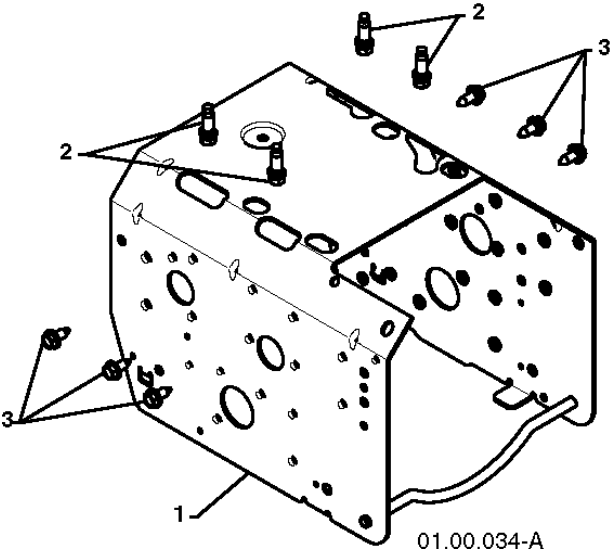

SPARE PARTS LIST

SNOW BLOWERS/THROWERS

ST 261E, 96191003010_ 2014-08

01.14.012-A

ACCESSORIES

ST 261E, 96191003010_ 2014-08

Спр. №	Код	Описание	Замечание	КОЛ Наб.
1	532 18 04-45	Привод дросселя		1
2	532 18 77-16	ROD		1
3	872 27 05-05	BOLT 0 16X32		1
4	532 15 53-77	Гайка		1

Спр. №	Код	Описание	Замечание	КОЛ Наб.
1	532 41 98-88	V-BELT.IMPELLER		1
2	532 42 73-04	VARIATOR BELT		1
3	584 23 24-02	ARM		1
4	532 18 05-23	Шкив		1
5	585 28 49-01	Кронштейн		1
6	532 42 65-89	Гайка		1
7	874 78 05-24	BOLT 0 16X32		1
8	532 42 42-97	BOLT 0 16X32		1
9	532 75 11-53	LOCKNUT 5/16-18 RL550HVA		1
10	817 00 05-10	BOLT 0 16X32		1
11	585 23 84-01	ARM		1
12	532 85 10-84	SCREW		1
13	532 05 92-89	Шайба		1
14	819 13 20-05	Шайба		1
15	585 20 02-01	Шкив		1
16	585 02 93-01	Шкив		1
17	874 61 05-16	SCREW		1
18	810 04 05-00	Шайба		1
19	585 54 05-01	Направляющая		1
20	532 15 54-15	Шайба		1
21	532 17 53-31	BUSHING		1
22	874 61 05-20	SCREW CAP		1
23	874 76 06-08	SCREW		1

01.21.013-B

Спр. №	Код	Описание	Замечание	КОЛ Наб.
1	532 42 86-85	BELT COVER		1

Спр. №	Код	Описание	Замечание	КОЛ Наб.
1	532 43 59-52	Рама		1

Спр. №	Код	Описание	Замечание	КОЛ Наб.
--	532 43 71-99	Продукция	LCT PW2HK198507981DY	1
1	532 43 59-52	Рама		1
2	532 15 04-06	BOLT 0 16X32		1
3	532 42 88-67	BOLT 0 16X32		1