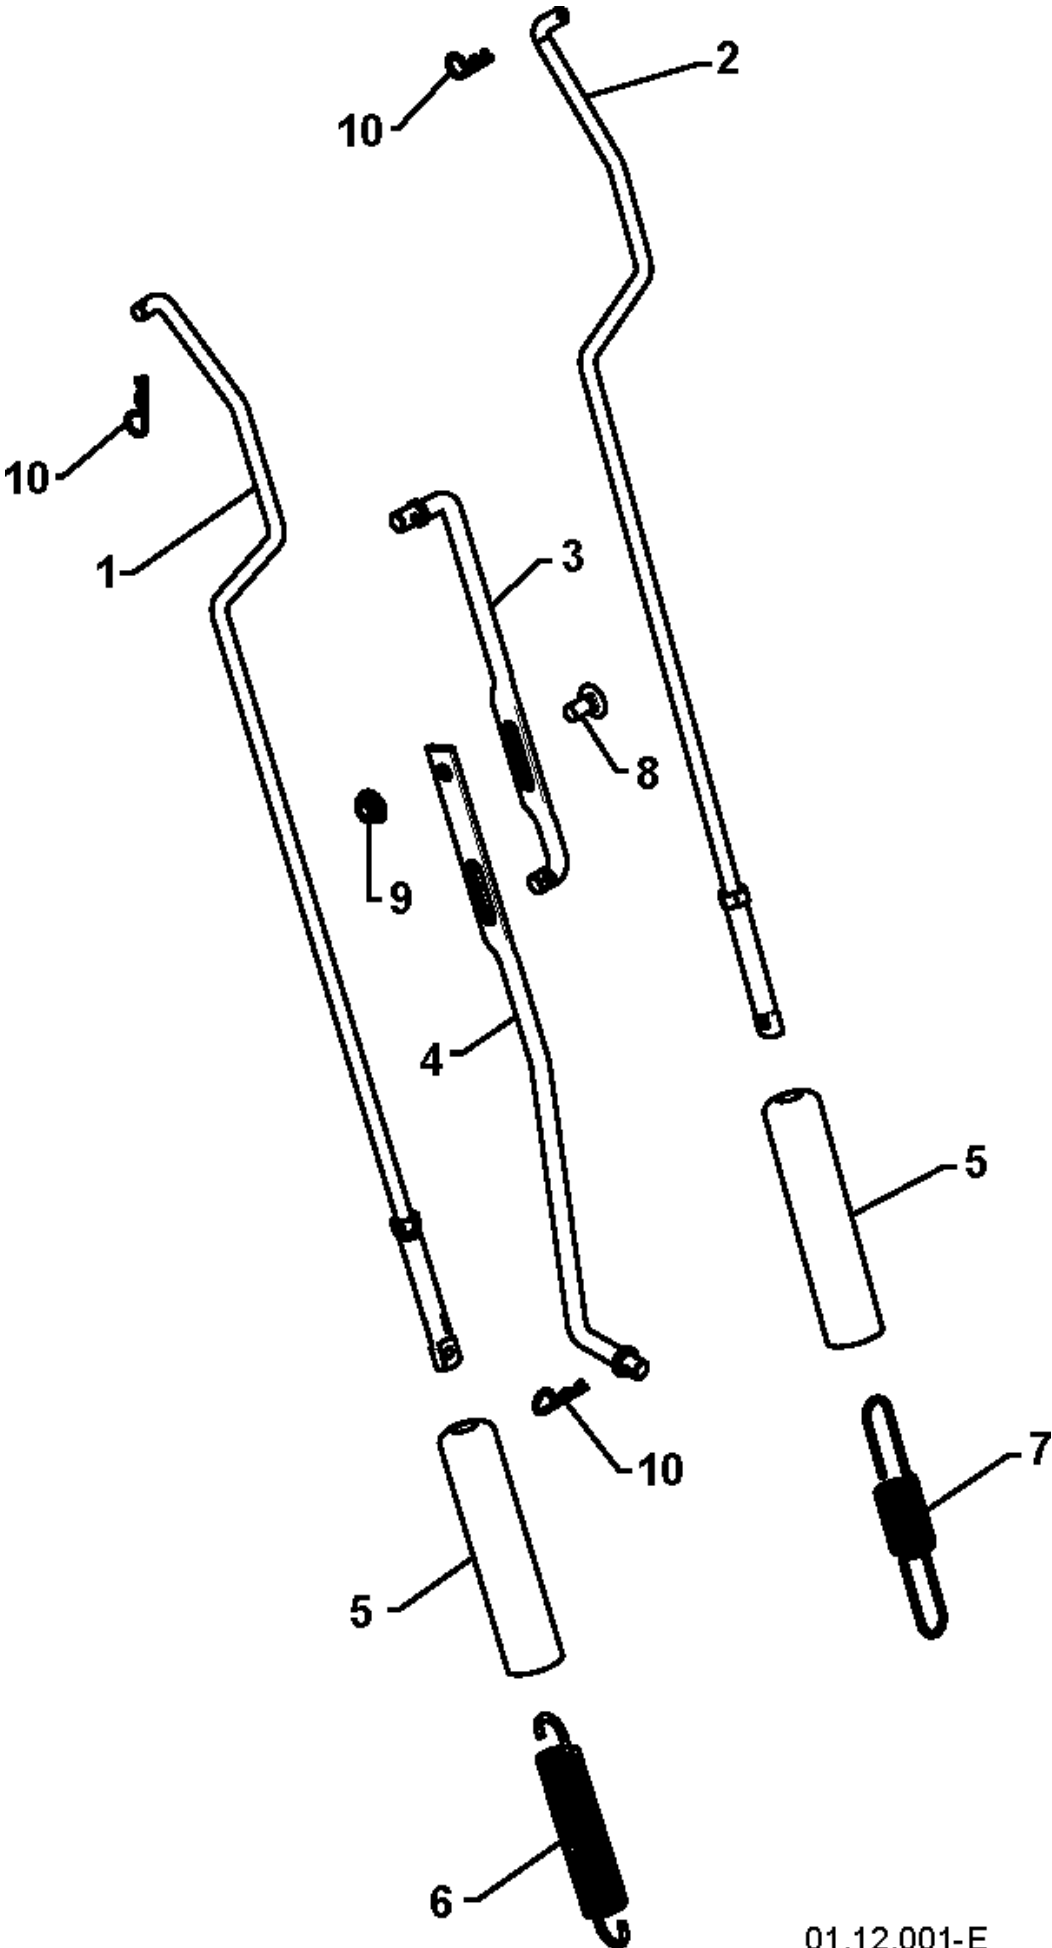

Спр. №	Код	Описание	Замечание	КОЛ Наб.
1	584 80 87-01	ROD		1
2	584 80 88-01	ROD		1
3	532 18 04-45	Привод дросселя		1
4	532 18 77-16	ROD		1
5	532 18 04-47	SLEEVE, SPRING		1
6	580 79 62-01	Пружина		1
7	580 80 21-01	Пружина		1
8	872 27 05-05	BOLT 0 16X32		1
9	532 15 53-77	Гайка		1
10	532 16 96-75	PIN RETAINING SCREW		1