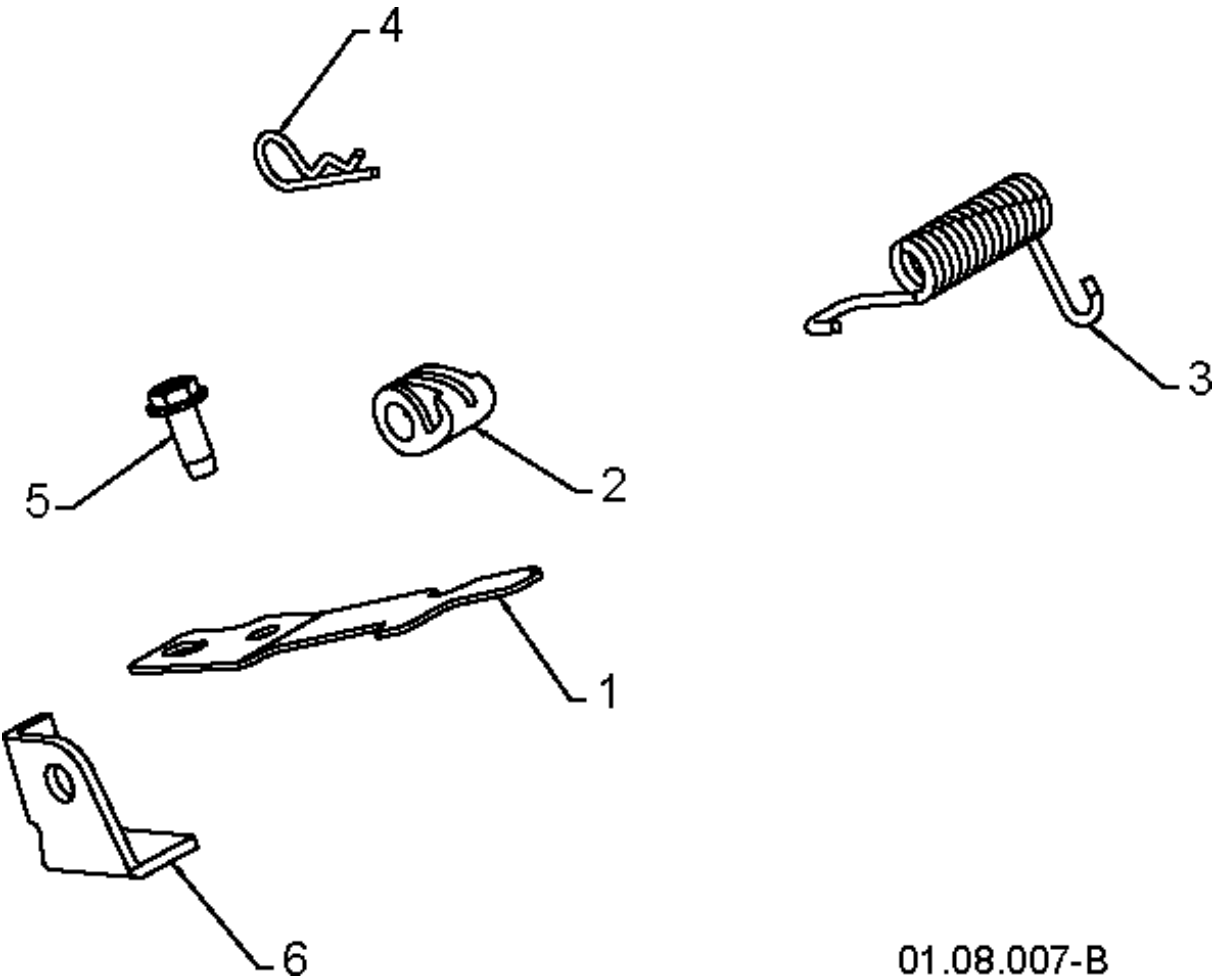

01.08.007-B

HANDLE

ST 261E, 96191003010_ 2014-08

Спр. №	Код	Описание	Замечание	КОЛ Наб.
1	532 41 62-88	Пружина		1
2	532 44 52-91	CAM LOCK		1
3	532 44 32-15	Пружина		1
4	532 16 96-75	PIN RETAINING SCREW		1
5	817 06 04-10	SCREW		1
6	532 42 18-14	Кронштейн		1