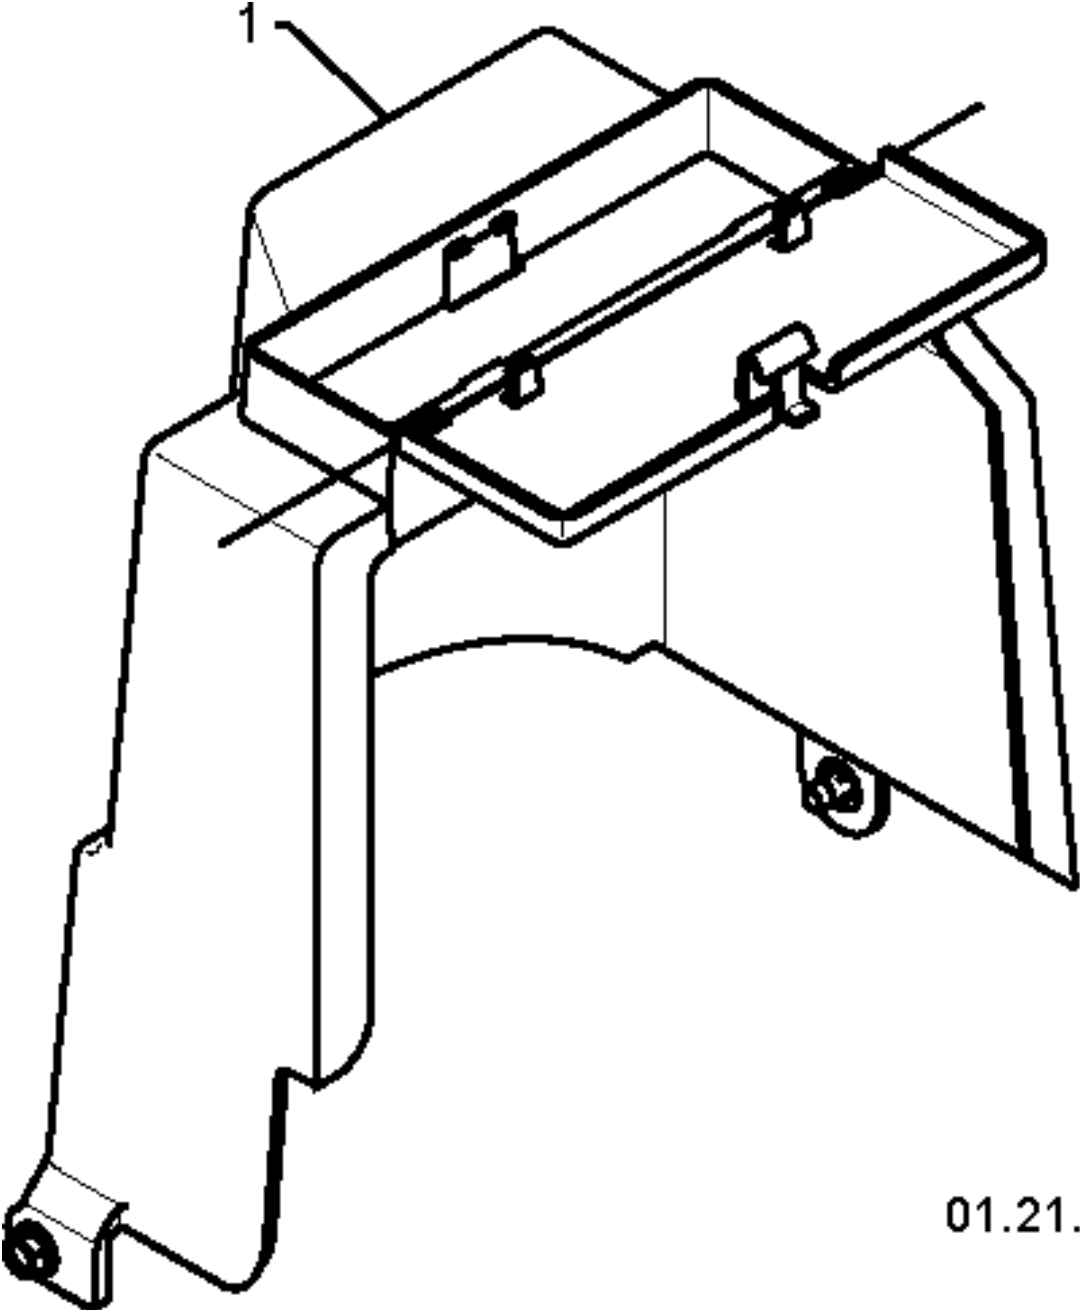

Спр. №	Код	Описание	Замечание	КОЛ Наб.
1	532 41 98-88	V-BELT.IMPELLER		1
2	532 42 73-04	VARIATOR BELT		1
3	584 23 24-02	ARM		1
4	532 18 05-23	Шкив		1
5	585 28 49-01	Кронштейн		1
6	532 42 65-89	Гайка		1
7	874 78 05-24	BOLT 0 16X32		1
8	532 42 42-97	BOLT 0 16X32		1
9	532 75 11-53	LOCKNUT 5/16-18 RL550HVA		1
10	817 00 05-10	BOLT 0 16X32		1
11	585 23 84-01	ARM		1
12	532 85 10-84	SCREW		1
13	532 05 92-89	Шайба		1
14	819 13 20-05	Шайба		1
15	585 20 02-01	Шкив		1
16	585 02 93-01	Шкив		1
17	874 61 05-16	SCREW		1
18	810 04 05-00	Шайба		1
19	585 54 05-01	Направляющая		1
20	532 15 54-15	Шайба		1
21	532 17 53-31	BUSHING		1
22	874 61 05-20	SCREW CAP		1
23	874 76 06-08	SCREW		1

01.21.013-B