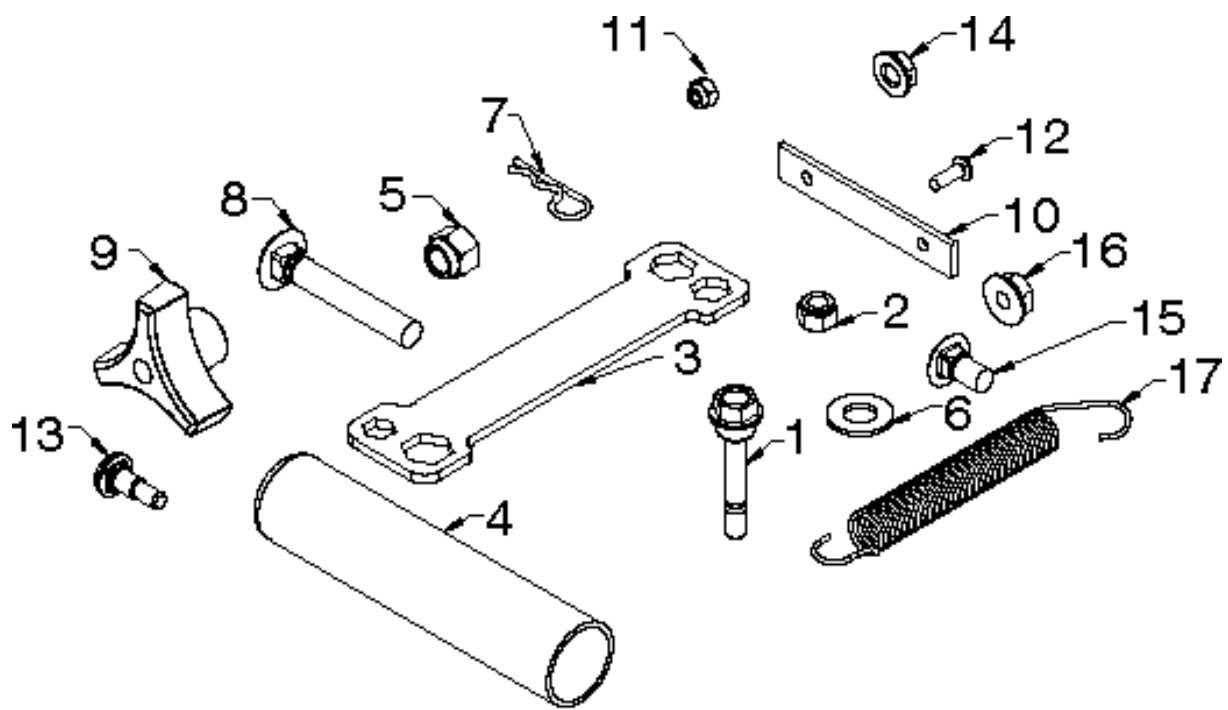

SPARE PARTS LIST

SNOW BLOWERS/THROWERS

ST 261E, 96191003010_ 2014-08

01.14.012-A

ACCESSORIES

ST 261E, 96191003010_ 2014-08

Спр. №	Код	Описание	Замечание	КОЛ Наб.
1	532 18 04-45	Привод дросселя		1
2	532 18 77-16	ROD		1
3	872 27 05-05	BOLT 0 16X32		1
4	532 15 53-77	Гайка		1

01.14.007-A

ACCESSORIES

ST 261E, 96191003010_ 2014-08

Спр. №	Код	Описание	Замечание	КОЛ Наб.
1	532 19 30-71	KEY		1

01.13.015-B

ACCESSORIES

ST 261E, 96191003010_ 2014-08

Спр. №	Код	Описание	Замечание	КОЛ Наб.
1	585 51 18-01	SCREW		1
2	873 80 04-00	Гайка		1
3	532 42 91-12	WRENCH		1
4	532 18 04-47	SLEEVE, SPRING		1
5	873 80 06-00	Гайка		1
6	819 13 13-16	Шайба		1
7	532 16 96-75	PIN RETAINING SCREW		1
8	872 12 06-18	BOLT 0 16X32		1
9	532 17 88-99	KNOB		1
10	532 42 32-47	STRAP		1
11	532 18 22-28	Гайка		1
12	532 18 22-27	SCREW		1
13	532 17 98-29	BOLT 0 16X32		1
14	532 19 17-30	Гайка		1
15	585 83 20-01	BOLT 0 16X32		1
16	532 75 11-53	LOCKNUT 5/16-18 RL550HVA		1
17	532 18 45-05	Пружина		1

Спр. №	Код	Описание	Замечание	КОЛ Наб.
1	584 80 87-01	ROD		1
2	584 80 88-01	ROD		1
3	532 18 04-45	Привод дросселя		1
4	532 18 77-16	ROD		1
5	532 18 04-47	SLEEVE, SPRING		1
6	580 79 62-01	Пружина		1
7	580 80 21-01	Пружина		1
8	872 27 05-05	BOLT 0 16X32		1
9	532 15 53-77	Гайка		1
10	532 16 96-75	PIN RETAINING SCREW		1

Спр. №	Код	Описание	Замечание	КОЛ Наб.
1	585 19 88-02	панель		1
2	581 77 98-01	Привод дросселя		1
3	581 77 97-01	Привод дросселя		1
4	584 80 90-01	ROD		1
5	585 00 47-03	Кронштейн		1
6	874 78 04-10	BOLT 0 16X32		1
7	532 42 16-13	Втулка		1
8	532 08 83-49	Гайка		1
9	580 67 32-01	KNOB		1
10	532 17 88-99	KNOB		1
11	819 13 13-16	Шайба		1
12	872 12 06-18	BOLT 0 16X32		1
13	532 16 96-75	PIN RETAINING SCREW		1