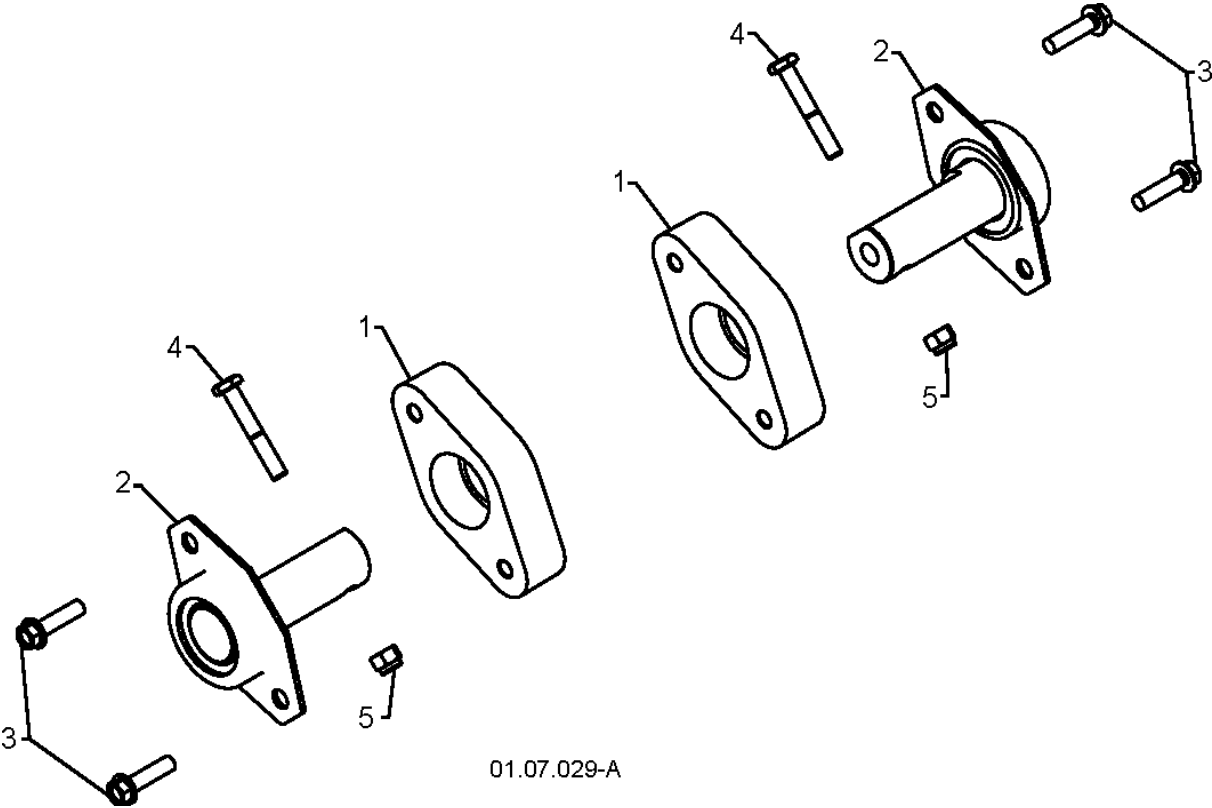

01.07.029-A

Спр. №	Код	Описание	Замечание	КОЛ Наб.
1	532 18 81-70	HOLDER		1
2	532 42 77-62	Игольчатый подшипник		1
3	532 17 95-82	SCREW		1
4	874 78 04-26	SCREW		1
5	873 80 04-00	Гайка		1