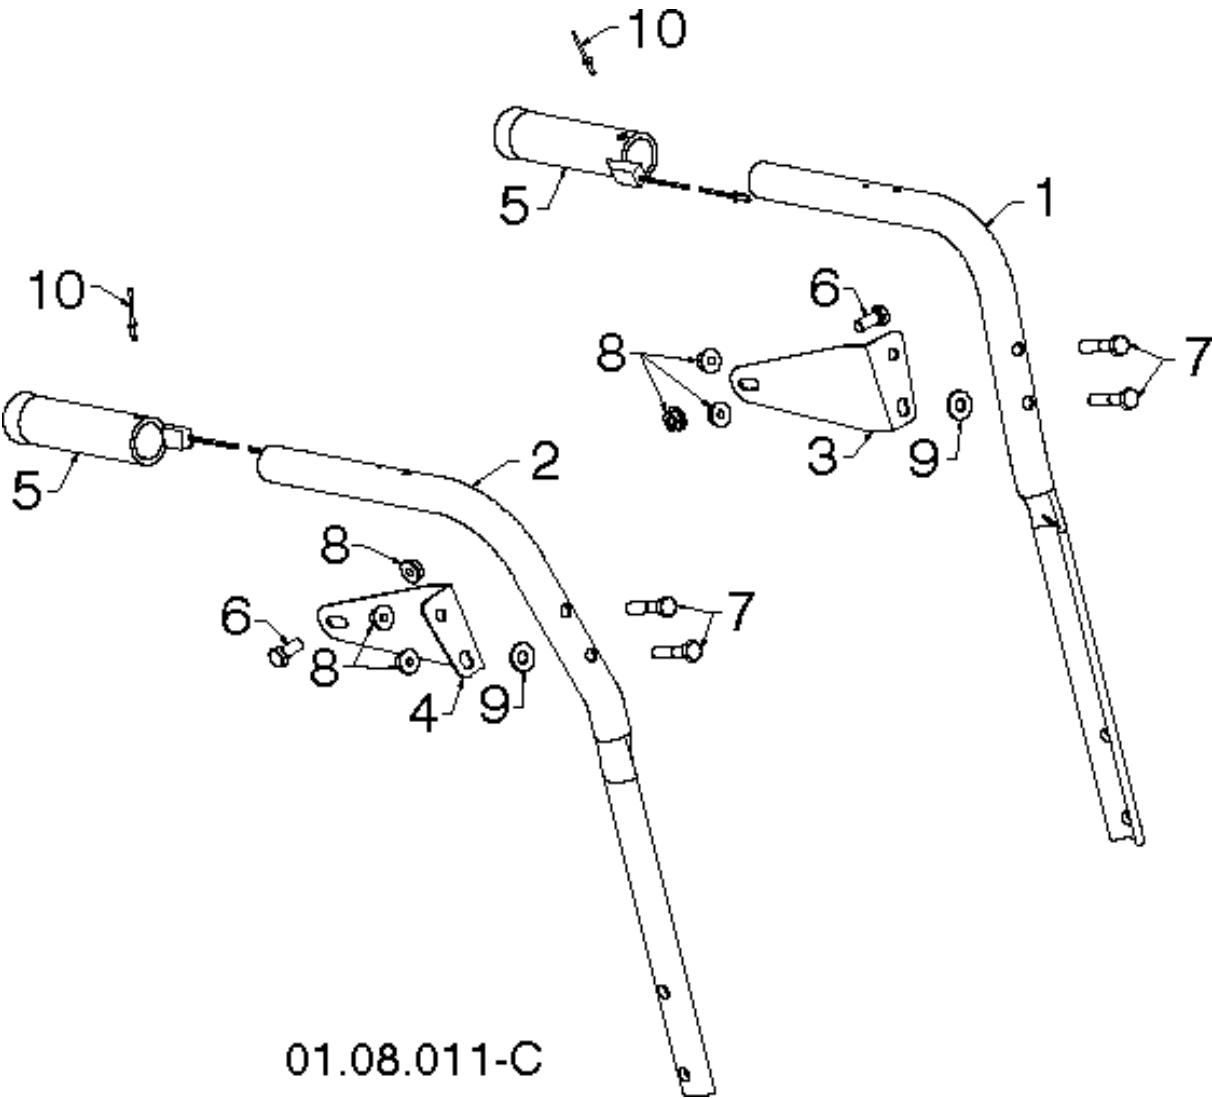

Спр. №	Код	Описание	Замечание	КОЛ Наб.
1	532 19 88-75	Привод дросселя		1
2	817 54 10-08	SCREW		1
3	532 43 60-80	Пластина		1
4	817 49 05-08	SCREW		1
5	532 05 70-79	Шайба		1
6	532 40 54-85	ARM		1
7	532 19 85-80	Гаечка 250PS		1
8	532 41 54-50	Пластина		1
9	532 40 28-81	BOLT 0 16X32		1
10	532 41 54-33	Привод дросселя		1
11	532 19 17-30	Гайка		1
12	532 41 54-35	Пластина		1
13	532 41 68-64	Кронштейн		1
14	532 18 71-01	CONNECTOR		1
15	532 70 02-79	CLAMP		1
16	532 42 75-42	Тяга		1
17	532 40 25-68	ROD		1
18	532 16 96-75	PIN RETAINING SCREW		1
19	581 42 25-01	Кронштейн		1
20	532 40 23-10	PIVOT BOLT		1
21	812 00 00-36	RETAINING RING		1
22	532 40 28-78	Пружина		1
23	532 75 11-53	LOCKNUT 5/16-18 RL550HVA		1
24	532 40 89-81	Игольчатый подшипник		1
25	873 93 05-00	Гайка		1
26	532 19 95-09	Пластина		1
27	585 02 10-01	Резиновое кольцо		1
28	532 17 53-44	Игольчатый подшипник		1
29	532 17 86-13	Втулка		1
30	874 76 05-14	BOLT 0 16X32		1
31	812 00 00-12	RETAINER RING		1
32	532 40 21-87	Тяга		1
33	532 40 16-19	Цепь		1
34	532 43 73-03	SPROCKET		1
35	532 41 54-29	Кронштейн		1
36	532 18 01-35	Пружина		1
37	532 40 26-52	PIVOT BOLT		1
38	532 42 82-88	E-RING		1
39	532 18 44-71	SCREW		1
40	532 41 08-77	Пластина		1
41	532 41 66-82	Кронштейн		1
42	585 11 12-01	Шкив		1
43	532 41 45-57	Пружина		1
44	532 17 88-28	Пружина		1
45	532 42 88-67	BOLT 0 16X32		1
46	817 00 05-10	BOLT 0 16X32		1

01.08.007-B

HANDLE

ST 261E, 96191003010_ 2014-08

Спр. №	Код	Описание	Замечание	КОЛ Наб.
1	532 41 62-88	Пружина		1
2	532 44 52-91	CAM LOCK		1
3	532 44 32-15	Пружина		1
4	532 16 96-75	PIN RETAINING SCREW		1
5	817 06 04-10	SCREW		1
6	532 42 18-14	Кронштейн		1

01.10.057-A

HANDLE

ST 261E, 96191003010_ 2014-08

Спр. №	Код	Описание	Замечание	КОЛ Наб.
1	532 42 13-51	CONSOLE		1
2	532 41 77-60	MICRO SWITCH		1
3	532 17 52-62	PAN HEAD TAPPING SCREW		1
4	532 18 44-71	SCREW		1
5	581 68 42-01	LIGHT		1
6	580 62 56-01	ПОДВЕСКА КУСТОРЕЗА R		1