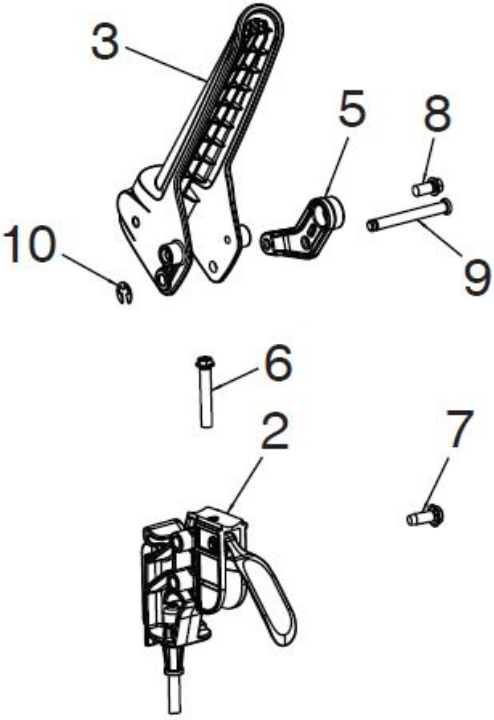

05.08.013-A

Спр. №	Код	Описание	Замечание	КОЛ Наб.
1	588 26 39-01	Провод		1
2	588 26 39-02	Провод		1
3	587 46 30-01	Привод дросселя		1
4	587 73 97-01	Привод дросселя		1
5	587 73 97-02	Привод дросселя		1
6	581 32 95-01	SCREW		1
7	817 06 04-10	SCREW		1
8	817 41 13-08	SCREW		1
9	588 14 77-01	Гаечка 250PS		1
10	812 00 00-14	RETAINING RING		1