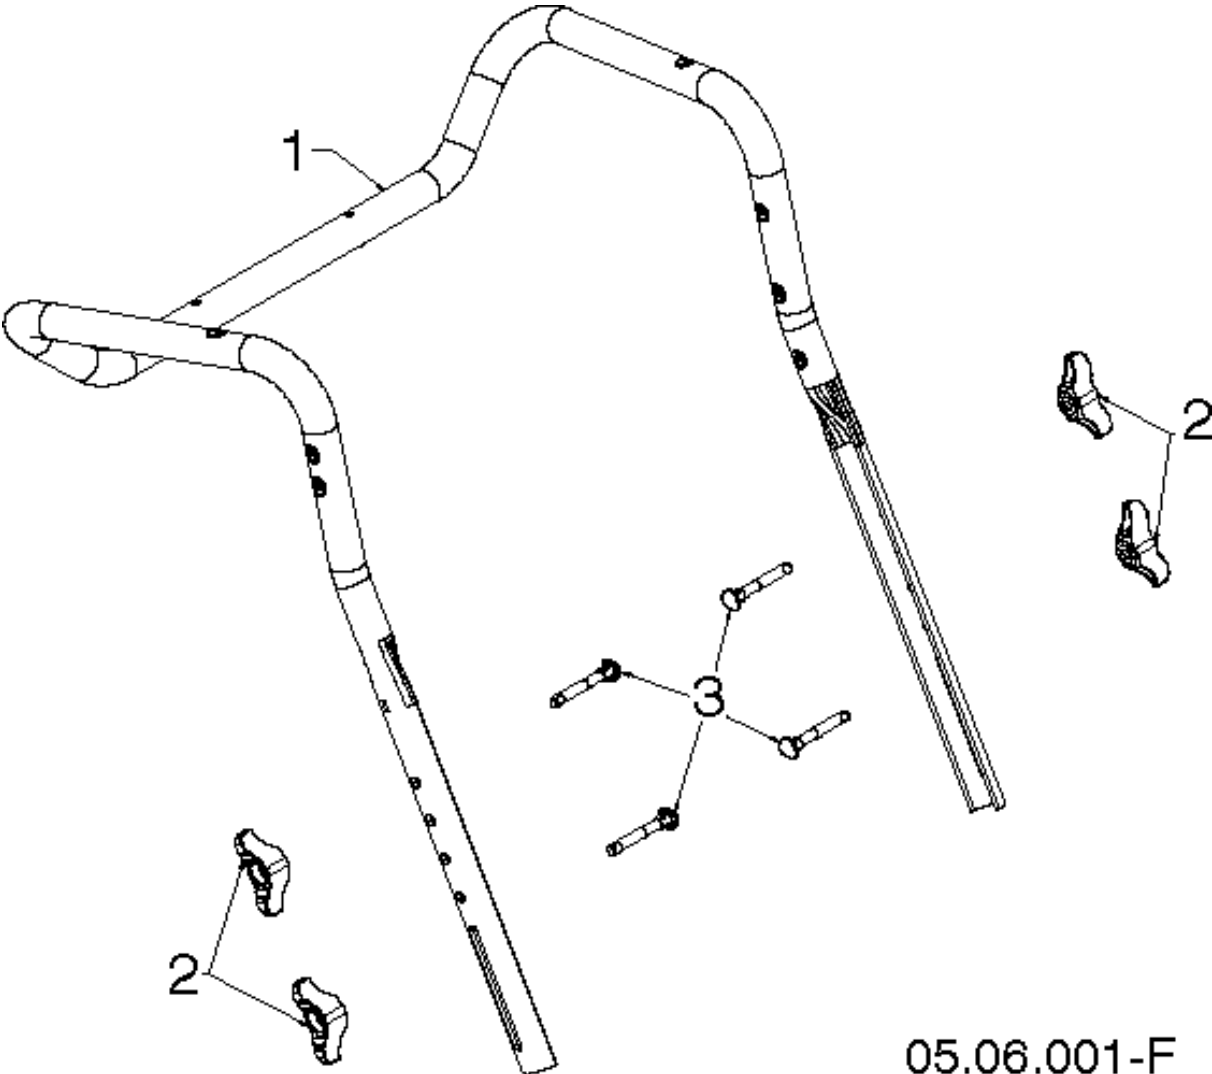

HANDLE

ST 227P, 96193009703, 2016-04

Спр. №	Код	Описание	Замечание	КОЛ Наб.
1	588 16 08-03	Передняя ручка 371K		1
2	532 19 19-38	KNOB		1
3	588 05 99-01	BOLT 0 16X32		1