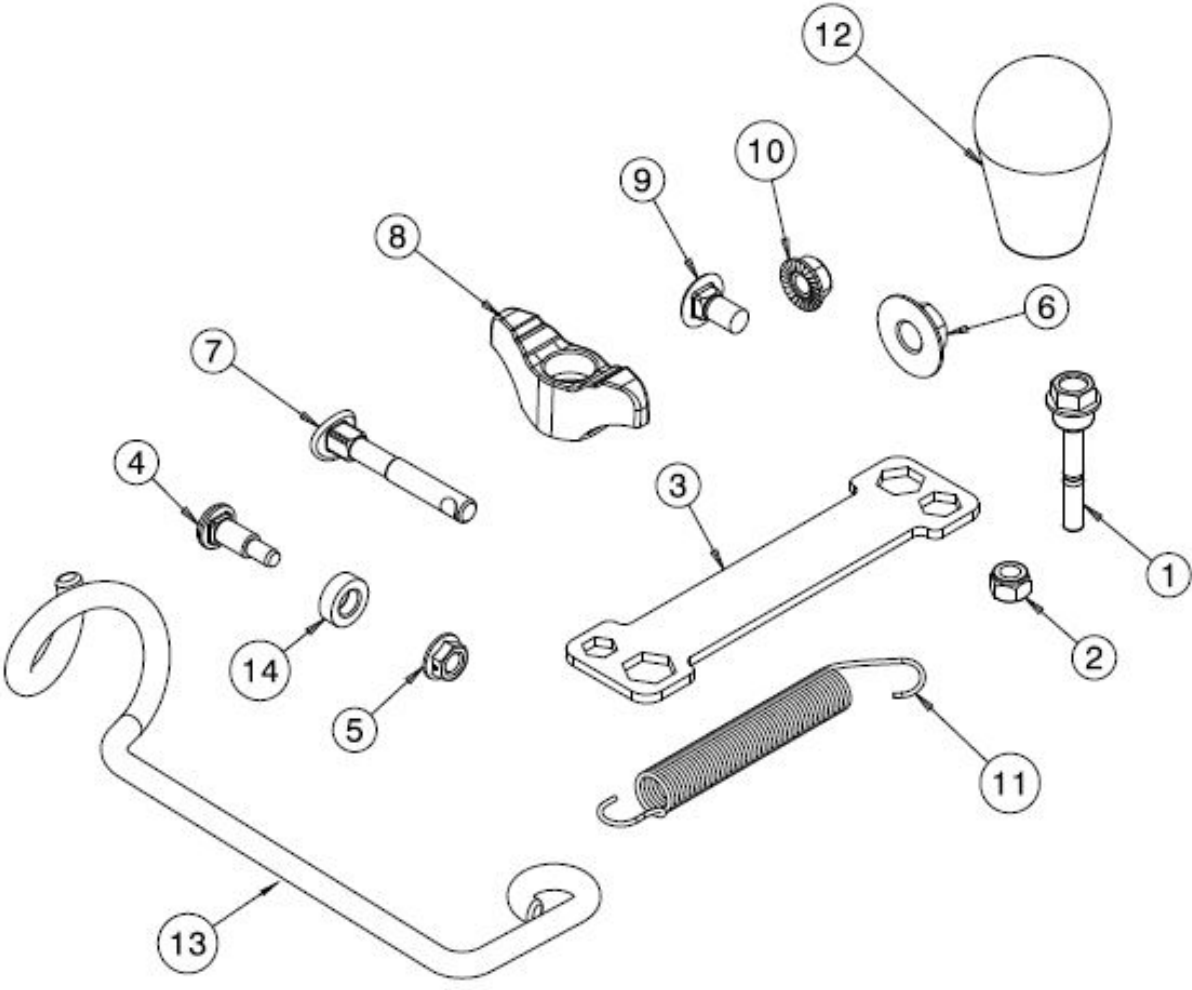

ACCESSORIES

ST 227P, 96193009703, 2016-04

Спр. №	Код	Описание	Замечание	КОЛ Наб.
1	588 07 75-01	BOLT 0 16X32		1
2	873 80 04-00	Гайка		1
3	532 42 91-12	WRENCH		1
4	501 41 73-01	BOLT 0 16X32		1
5	585 69 14-01	Гайка		1
6	585 69 10-01	Гайка		1
7	588 05 99-01	BOLT 0 16X32		1
8	532 19 19-38	KNOB		1
9	585 83 20-01	BOLT 0 16X32		1
10	873 97 05-00	Гайка		1
11	532 18 45-05	Пружина		1
12	581 69 75-01	KNOB		1
13	581 89 73-01	Пластина крепления ножа		1
14	501 41 74-01	Шайба		1