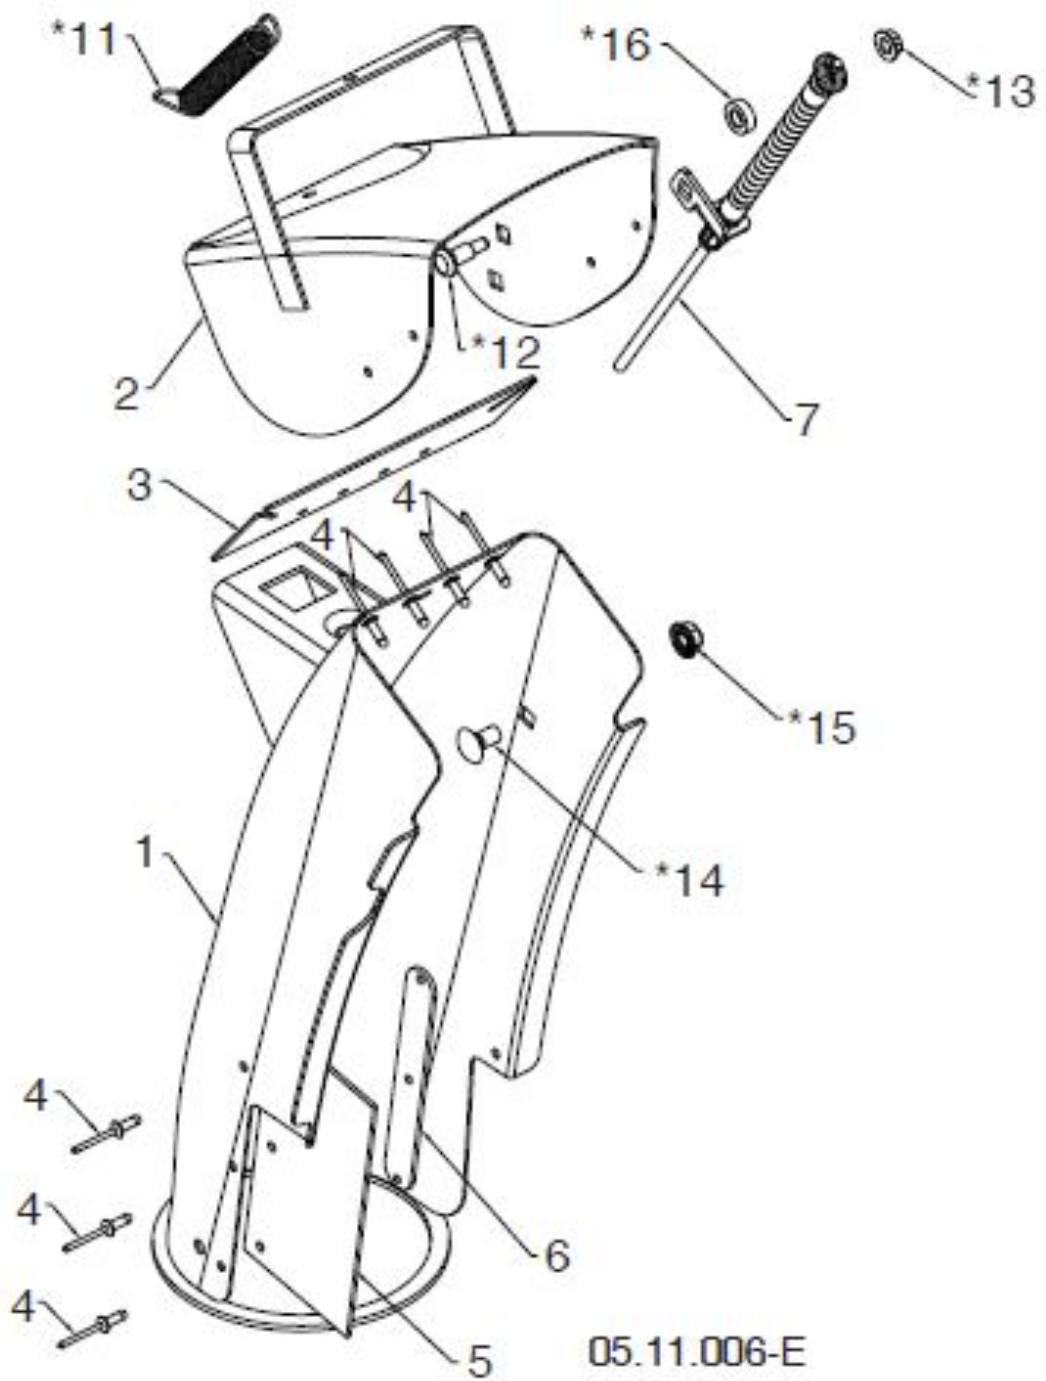

05.11.006-E

CONTROL PANEL & DISCHARGE CHUTE

ST 227P, 96193009703, 2016-04

Спр. №	Код	Описание	Замечание	КОЛ	Наб.
1	588 07 78-02	CHUTE ASSY	INCLUDES KEY NUMBERS 1-6	1	1-6
2	000 00 00-00	W/O DESCRIPTION	DEFLECTOR	1	
3	000 00 00-00	W/O DESCRIPTION	SEAL	1	
4	000 00 00-00	W/O DESCRIPTION	POP RIVET	1	
5	000 00 00-00	W/O DESCRIPTION	SHIELD	1	
6	000 00 00-00	W/O DESCRIPTION	RETAINER	1	
7	586 96 15-01	Провод		1	
8	581 32 94-01	Ручка серебряная		1	
9	585 80 83-01	Ручка серебряная		1	
10	532 42 33-03	HAIR PIN COTTER		1	
*11	532 18 45-05	Пружина	INCLUDED IN BAG OF PARTS	1	
*12	501 41 73-01	BOLT 0 16X32	INCLUDED IN BAG OF PARTS	1	
*13	585 69 14-01	Гайка	INCLUDED IN BAG OF PARTS	1	
*14	585 83 20-01	BOLT 0 16X32	INCLUDED IN BAG OF PARTS	1	
*15	873 97 05-00	Гайка	INCLUDED IN BAG OF PARTS	1	
*16	501 41 74-01	Шайба		1