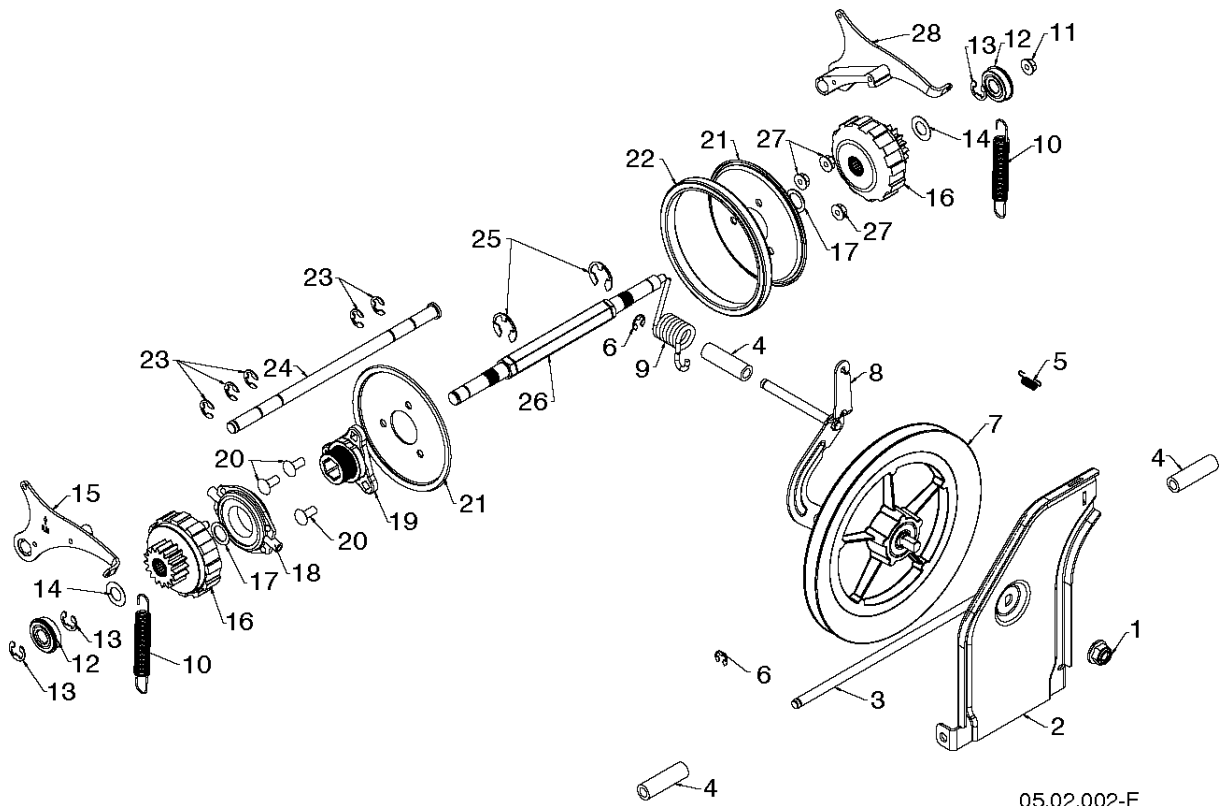

05.02.002-F

Спр. №	Код	Описание	Замечание	КОЛ Наб.
1	521 99 11-01	Гайка		1
2	587 70 34-02	Пластина		1
3	581 12 30-01	ROD		1
4	581 73 27-01	Втулка		1
5	532 19 38-85	Пружина		1
6	812 00 00-07	CLAMP		1
7	581 32 84-01	PULLEY ASSY		1
8	587 19 34-03	Кронштейн		1
9	581 31 53-01	Пружина		1
10	585 26 38-01	Пружина		1
11	585 69 15-01	Гайка		1
12	580 75 62-01	Игольчатый подшипник		1
13	580 75 61-02	Резиновое кольцо		1
14	580 75 13-01	Шайба		1
15	580 75 66-01	Собачка		1
16	580 75 60-01	Редуктор 343R 345Rx		1
17	580 75 63-01	Шайба		1
18	532 17 53-44	Игольчатый подшипник		1
19	581 09 09-01	Втулка		1
20	872 11 05-06	BOLT 0 16X32		1
21	581 09 10-02	Пластина		1
22	581 09 11-01	Резиновое кольцо		1
23	586 64 43-01	CLAMP		1
24	580 75 51-01	ROD		1
25	812 00 00-22	RETAINING RING		1
26	580 75 24-01	Тяга		1
27	532 75 11-53	LOCKNUT 5/16-18 RL550HVA		1
28	580 75 67-01	Собачка		1