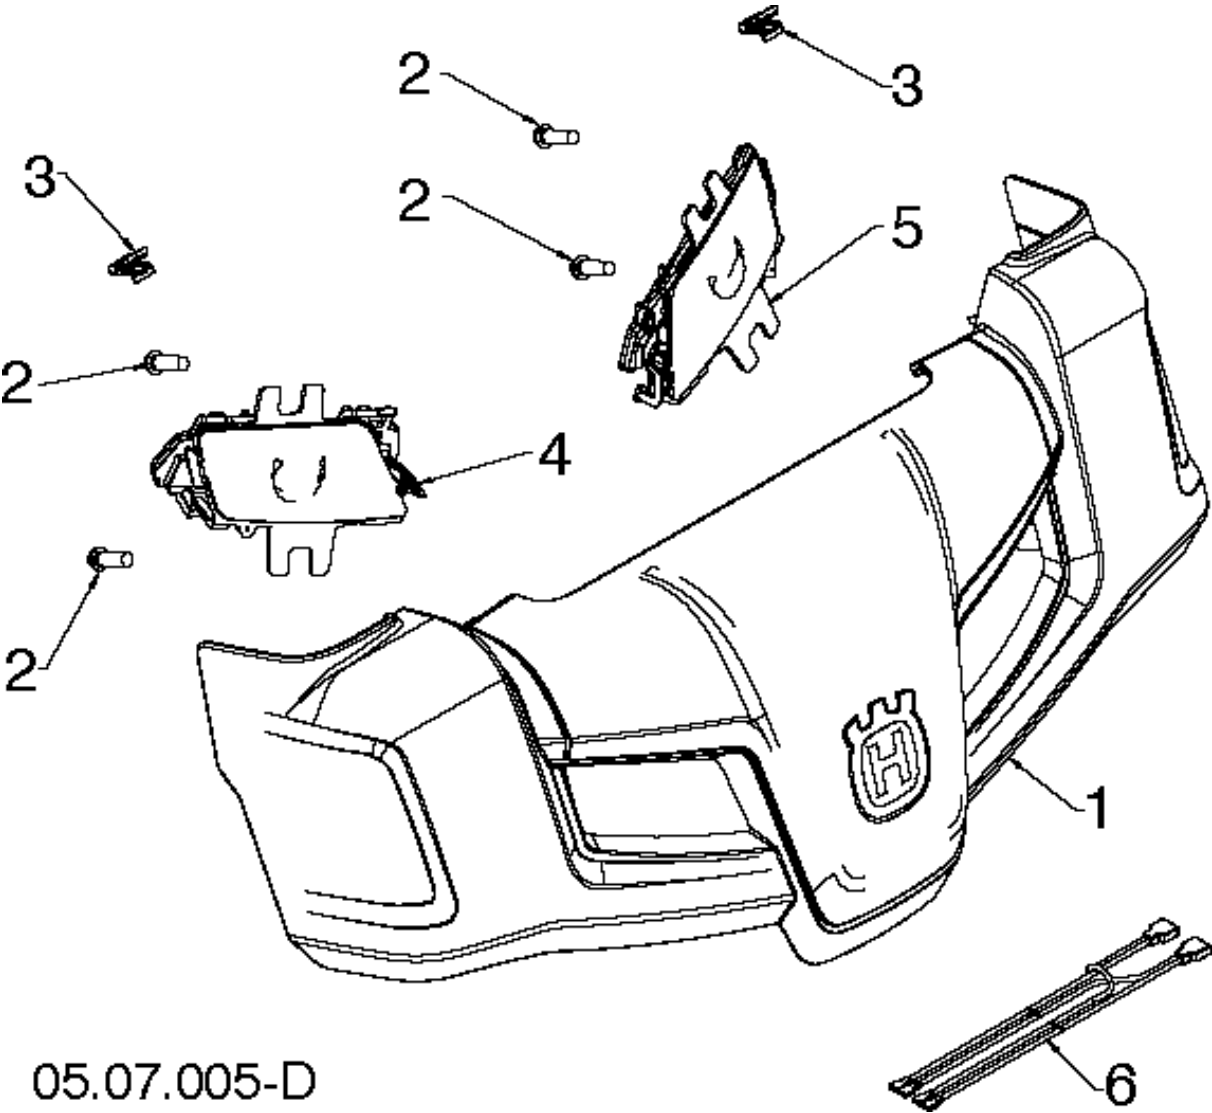

05.07.005-D

CONTROL PANEL & DISCHARGE CHUTE

ST 227P, 96193009703, 2016-04

Спр. №	Код	Описание	Замечание	КОЛ Наб.
1	581 12 79-01	КРЫШКА		1
2	532 19 41-89	SCREW		1
3	581 92 87-01	CLAMP		1
4	586 72 35-01	LIGHT	RH	1
5	586 72 36-01	LIGHT	LH	1
6	585 86 83-01	ПОДВЕСКА КУСТОРЕЗА R		1
	532 42 86-77	Наклейка	CONSOLE	1