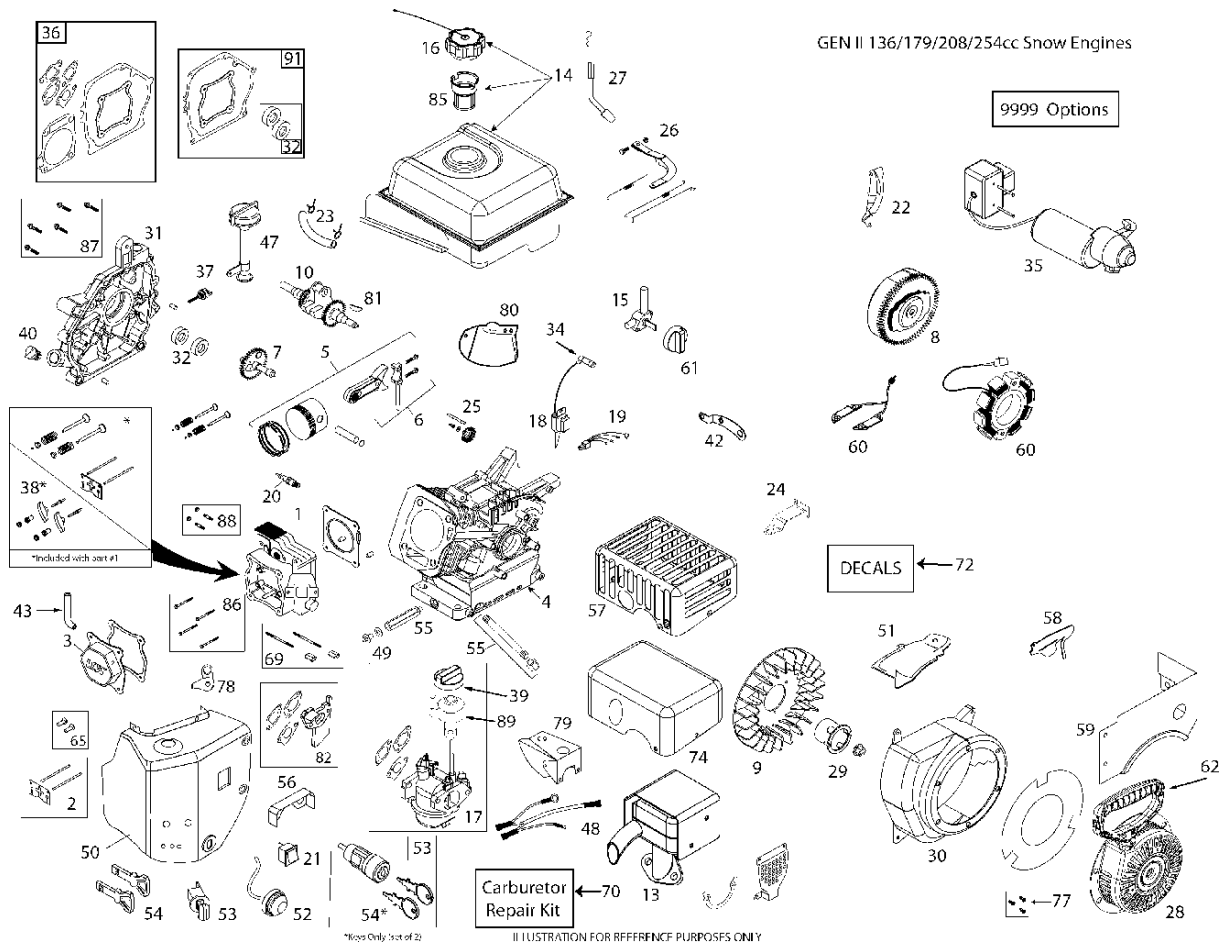

ENGINE

ST 227P, 96193009703, 2016-04

Спр. №	Код	Описание	Замечание	КОЛ Наб.
1	585 77 14-01	CYLINDER HEAD		1
2	585 77 15-01	PUSH ROD		1
3	585 77 16-01	КРЫШКА		1
4	587 15 38-01	Цилиндр		1
5	585 77 17-01	Поршень		1
6	TBD	TBD	NOT REQUIRED FOR THIS ENGINE	1
7	585 77 18-01	CAMSHAFT		1
8	585 77 19-01	Крыльчатка		1
9	532 42 05-86	Крыльчатка		1
10	585 77 20-01	Коленвал		1
13	585 77 21-01	MUFFLER ASSY		1
14	585 77 22-01	Бак топливный		1
15	532 42 92-34	FUEL		1
16	532 42 49-42	Бак топливный		1
17	587 15 41-01	Карбюратор		1
18	532 44 38-94	Электронный блок		1
19	TBD	TBD	NOT REQUIRED FOR THIS ENGINE	1
20	532 44 38-98	Свеча зажигания NGKBPMR7A		1
21	532 42 49-57	ON/OFF SWITCH		1
22	585 77 24-01	GUARD, R.H.		1
23	532 43 21-44	WET CUTTING KIT		1
24	585 77 25-01	Кронштейн		1
25	532 42 96-46	Редуктор 343R 345Rx		1
26	585 77 26-01	CONNECTOR		1
27	532 42 06-02	GOVERNOR		1
28	532 43 69-67	RECOIL		1
29	532 43 69-68	Патрубок глушителя 2094		1
30	587 15 42-01	BLOWER		1
31	585 77 27-01	Картер K950Ring		1
32	585 77 28-01	SEAL		1
34	532 43 69-66	Сапоги Partner Лайт		1
35	532 43 64-66	Стартер		1
36	585 77 29-01	Набор прокладок		1
37	TBD	TBD	NOT REQUIRED FOR THIS ENGINE	1
38	585 77 30-01	ARM		1
39	532 42 92-24	Рычаг воздушной заслонки		1
40	532 42 95-98	NON REMOVABLE PLUG		1
42	TBD	TBD	NOT REQUIRED FOR THIS ENGINE	1
43	580 35 34-01	BREATHER		1
47	581 00 72-01	TUBE ASSY		1
48	532 42 92-62	WIRE HARNESS		1
49	532 43 54-95	OIL PLUG		1
50	585 77 31-01	Ящик для бензореза		1
51	TBD	TBD	NOT REQUIRED FOR THIS ENGINE	1
52	532 42 49-49	FUEL PRIMER BULB ASSY W/HOSE		1
53	532 42 49-54	KEY START ASSY		1
54	532 44 30-59	Бак для воды		1
55	587 15 44-01	Трубка		1
56	585 77 33-01	GUARD, R.H.		1
57	TBD	TBD	NOT REQUIRED FOR THIS ENGINE	1
58	585 77 34-01	GUARD, R.H.		1
59	587 15 45-01	Бак топливный		1
60	532 44 38-93	SOLENOID, KIT		1
61	532 43 27-52	FUEL KNOB-SNOW		1
62	532 44 38-99	Ручка стартера		1
65	581 37 28-01	TAPPET		1
69	532 42 49-51	CARB STUDS AND COUPLINGS KIT		1
70	580 35 36-01	Карбюратор		1
72	TBD	TBD	(532 43 56-47) Decal Kit	1