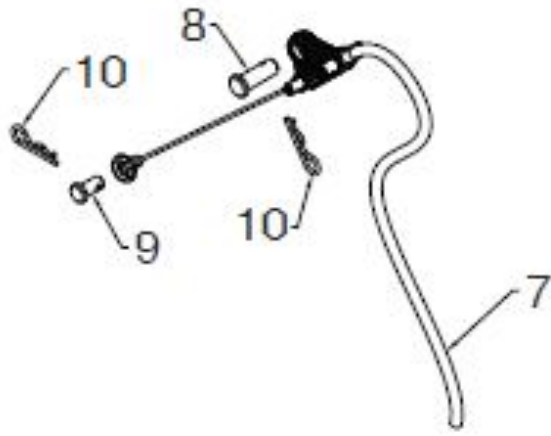

## CONTROL PANEL &amp; DISCHARGE CHUTE

ST 227P, 96193009703, 2016-04

Спр. №	Код	Описание	Замечание	КОЛ Наб.
1	582 51 90-02	Провод		1
2	588 11 38-02	Провод		1
3	588 12 23-01	Провод		1
4	532 19 79-91	CLAMP		1
5	532 42 81-24	FASTENER		1
6	581 32 94-01	Ручка серебряная		1
7	532 42 33-03	HAIR PIN COTTER		1
8	585 80 83-01	Ручка серебряная		1

Спр. №	Код	Описание	Замечание	КОЛ Наб.
1	587 33 25-02	Провод		1
2	532 43 17-62	Ручка серебряная		1
3	812 00 00-14	RETAINING RING		1
4	581 15 12-01	Пружина		1
5	532 19 79-91	CLAMP		1

Спр. №	Код	Описание	Замечание	КОЛ Наб.
1	587 53 57-01	ПОДВЕСКА КУСТОРЕЗА R		1
2	532 14 50-06	CLAMP		1