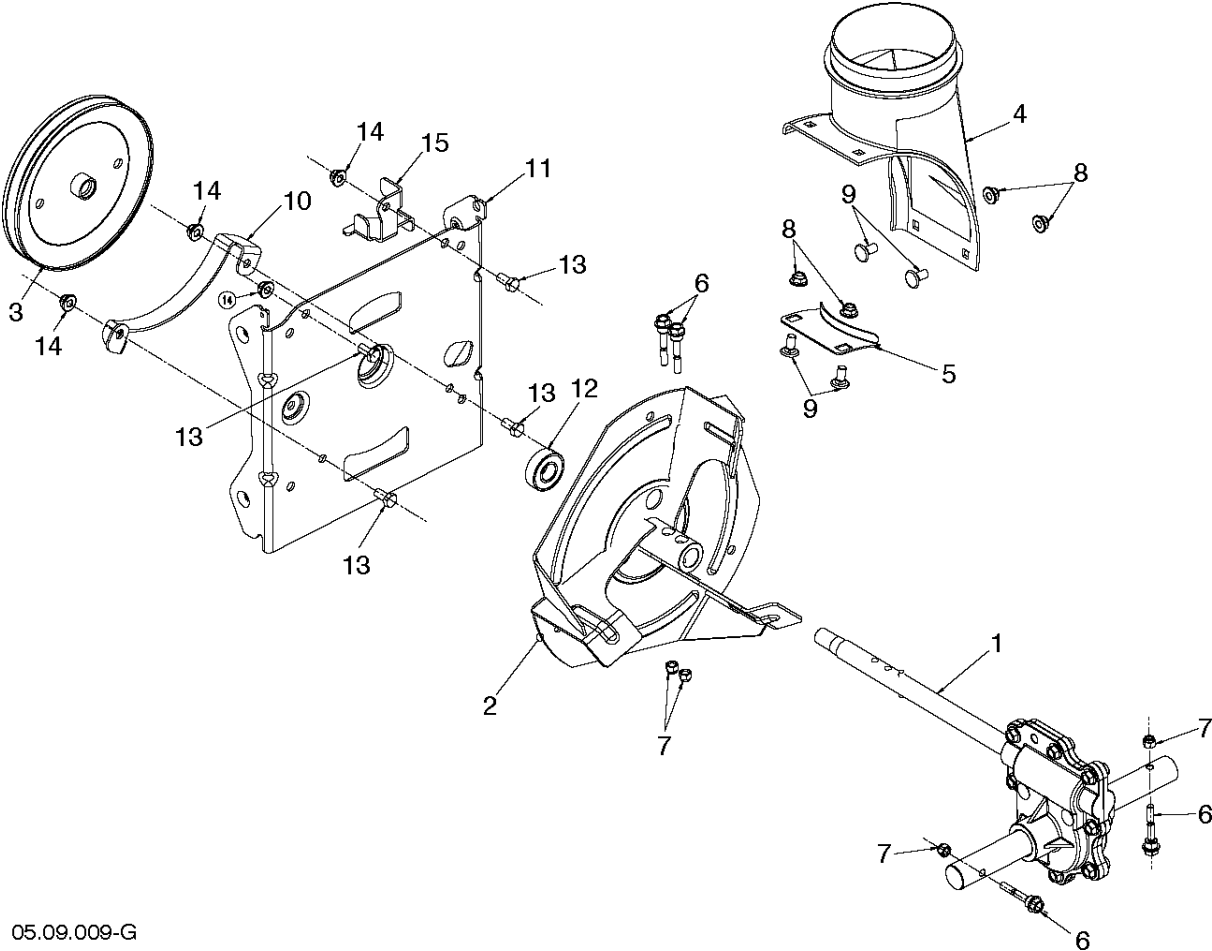

# SPARE PARTS LIST

SNOW BLOWERS/THROWERS

ST 227P, 96193009703, 2016-04

05.01.002-A

Спр. №	Код	Описание	Замечание	КОЛ Наб.
1	583 94 05-02	Кронштейн		1

05.04.002-B

Спр. №	Код	Описание	Замечание	КОЛ Наб.
1	587 10 54-01	КРЫШКА		1
2	000 00 00-00	W/O DESCRIPTION		1
3	532 14 50-06	CLAMP		1
4	000 00 00-00	W/O DESCRIPTION		1

Спр. №	Код	Описание	Замечание	КОЛ Наб.
1	580 83 94-05	Рама		1
2	532 15 04-06	BOLT 0 16X32		1
3	580 83 95-05	КРЫШКА		1
4	501 06 04-03	Кронштейн		1
5	817 06 04-10	SCREW		1
6	588 95 45-01	Пластина крепления ножа		1
7	532 42 88-67	BOLT 0 16X32		1
8	585 21 75-01	SCREW		1
9	817 06 04-08	SCREW		1

## ACCESSORIES

ST 227P, 96193009703, 2016-04

Спр. №	Код	Описание	Замечание	КОЛ Наб.
1	588 07 75-01	BOLT 0 16X32		1
2	873 80 04-00	Гайка		1
3	532 42 91-12	WRENCH		1
4	501 41 73-01	BOLT 0 16X32		1
5	585 69 14-01	Гайка		1
6	585 69 10-01	Гайка		1
7	588 05 99-01	BOLT 0 16X32		1
8	532 19 19-38	KNOB		1
9	585 83 20-01	BOLT 0 16X32		1
10	873 97 05-00	Гайка		1
11	532 18 45-05	Пружина		1
12	581 69 75-01	KNOB		1
13	581 89 73-01	Пластина крепления ножа		1
14	501 41 74-01	Шайба		1