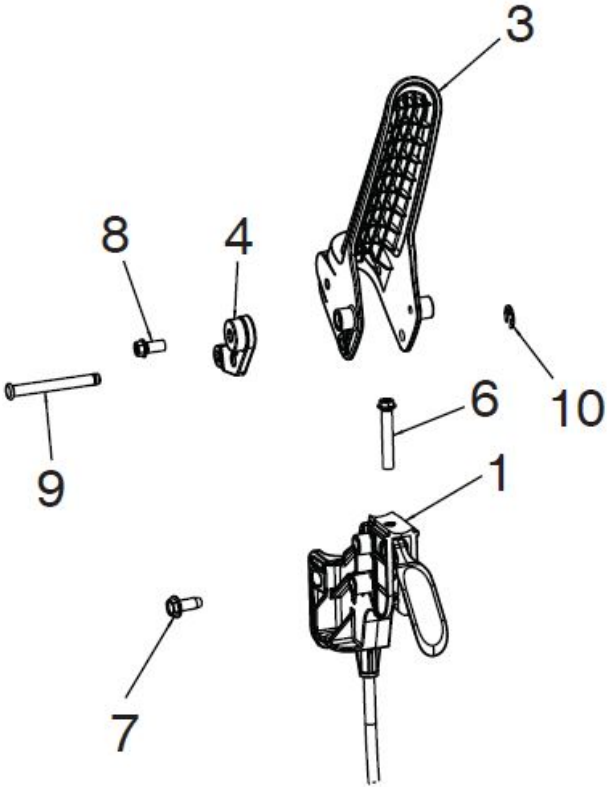

05.08.013-A

Спр. №	Код	Описание	Замечание	КОЛ Наб.
1	588 26 39-01	Провод		1
2	588 26 39-02	Провод		1
3	587 46 30-01	Привод дросселя		1
4	587 73 97-01	Привод дросселя		1
5	587 73 97-02	Привод дросселя		1
6	581 32 95-01	SCREW		1
7	817 06 04-10	SCREW		1
8	817 41 13-08	SCREW		1
9	588 14 77-01	Гаечка 250PS		1
10	812 00 00-14	RETAINING RING		1