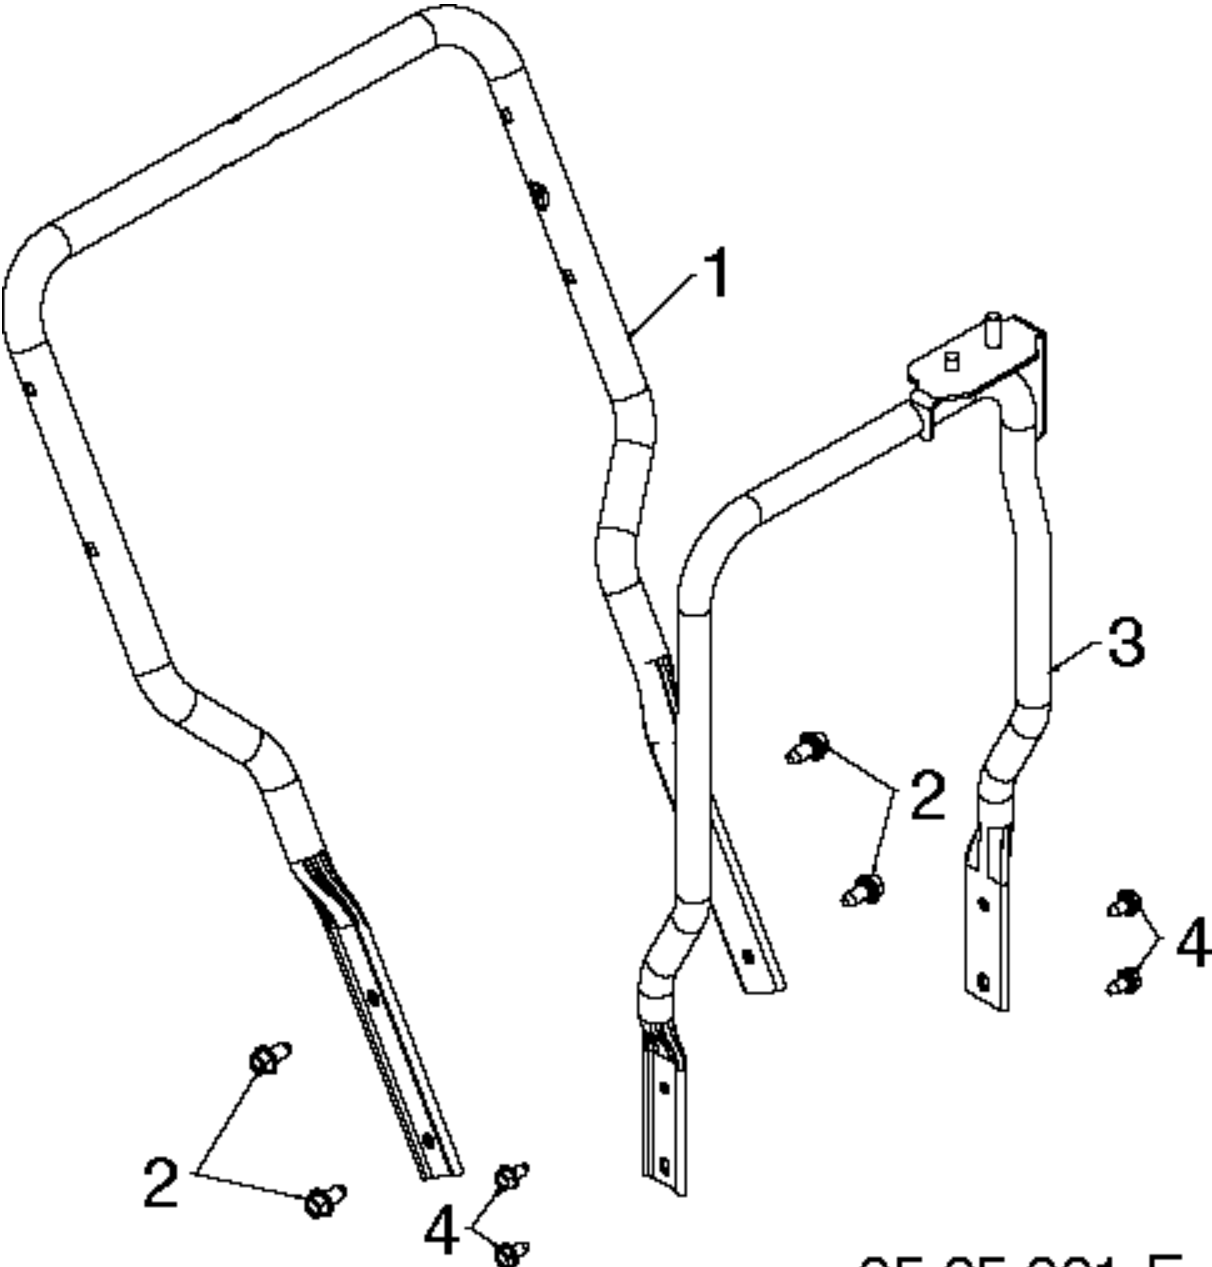

05.05.001-E

Спр. №	Код	Описание	Замечание	КОЛ Наб.
1	588 67 21-03	Передняя ручка 371K		1
2	817 00 06-12	SCREW		1
3	581 62 20-02	SUPPORT ASSY		1
4	817 00 05-10	BOLT 0 16X32		1