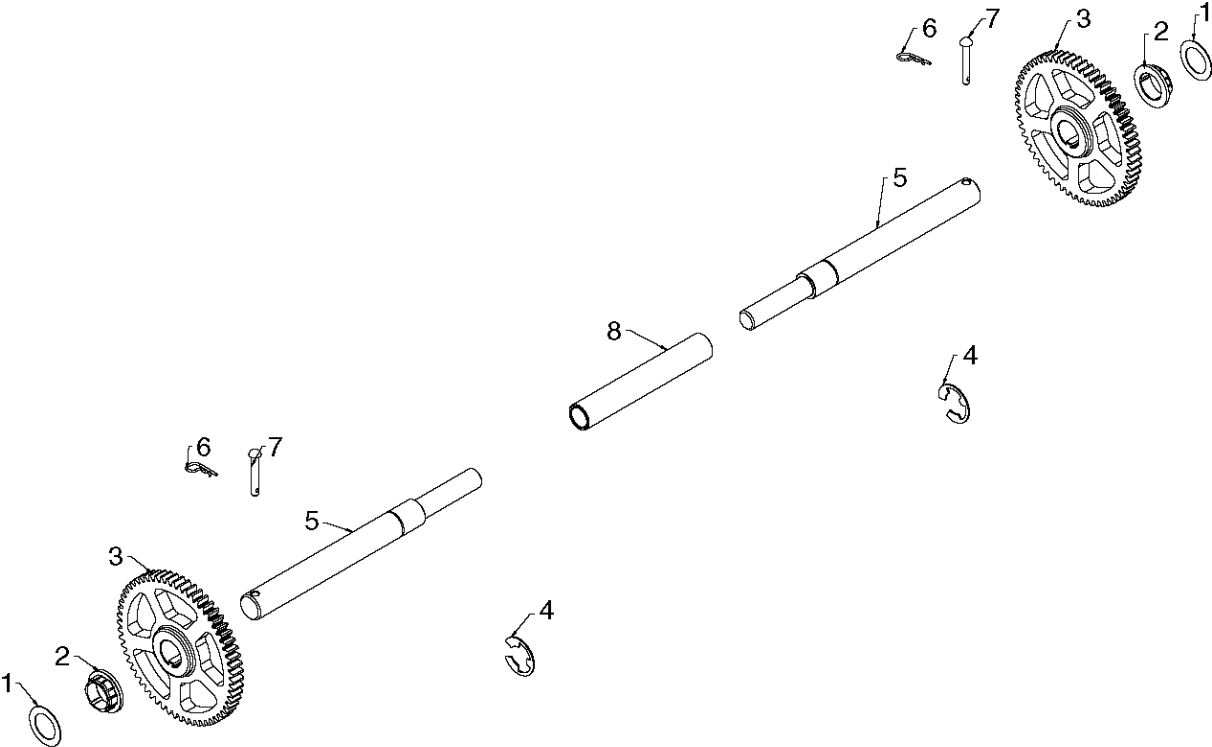

05.02.002-F

Спр. №	Код	Описание	Замечание	КОЛ Наб.
1	521 99 11-01	Гайка		1
2	587 70 34-02	Пластина		1
3	581 12 30-01	ROD		1
4	581 73 27-01	Втулка		1
5	532 19 38-85	Пружина		1
6	812 00 00-07	CLAMP		1
7	581 32 84-01	PULLEY ASSY		1
8	587 19 34-03	Кронштейн		1
9	581 31 53-01	Пружина		1
10	585 26 38-01	Пружина		1
11	585 69 15-01	Гайка		1
12	580 75 62-01	Игольчатый подшипник		1
13	580 75 61-02	Резиновое кольцо		1
14	580 75 13-01	Шайба		1
15	580 75 66-01	Собачка		1
16	580 75 60-01	Редуктор 343R 345Rx		1
17	580 75 63-01	Шайба		1
18	532 17 53-44	Игольчатый подшипник		1
19	581 09 09-01	Втулка		1
20	872 11 05-06	BOLT 0 16X32		1
21	581 09 10-02	Пластина		1
22	581 09 11-01	Резиновое кольцо		1
23	586 64 43-01	CLAMP		1
24	580 75 51-01	ROD		1
25	812 00 00-22	RETAINING RING		1
26	580 75 24-01	Тяга		1
27	532 75 11-53	LOCKNUT 5/16-18 RL550HVA		1
28	580 75 67-01	Собачка		1