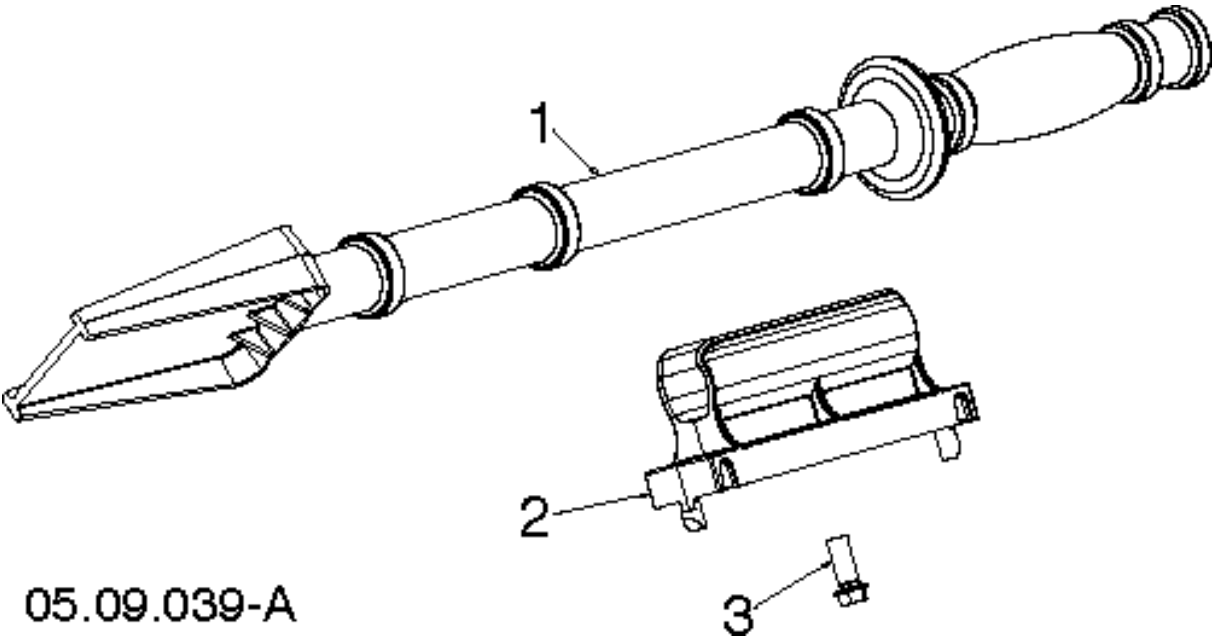

05.09.039-A

Спр. №	Код	Описание	Замечание	КОЛ Наб.
1	532 19 21-99	TOOL.CLEAN.OUT		1
2	532 40 54-00	Пластина		1
3	532 19 41-89	SCREW		1