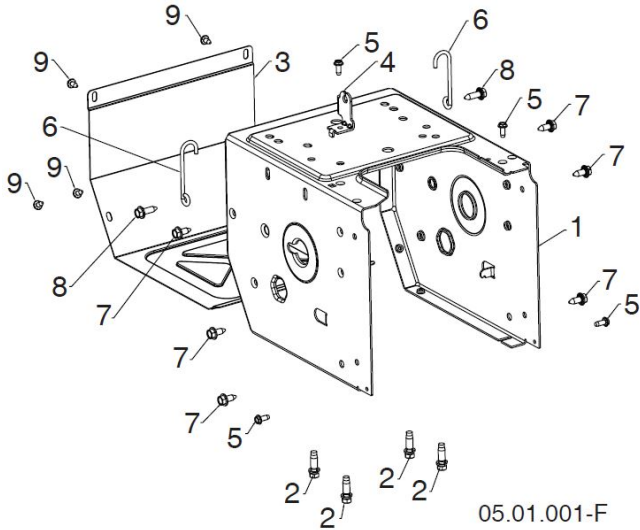

# SPARE PARTS LIST

SNOW BLOWERS/THROWERS

ST 227P, 96193009703, 2016-04

05.01.002-A

Спр. №	Код	Описание	Замечание	КОЛ Наб.
1	583 94 05-02	Кронштейн		1

05.04.002-B

Спр. №	Код	Описание	Замечание	КОЛ Наб.
1	587 10 54-01	КРЫШКА		1
2	000 00 00-00	W/O DESCRIPTION		1
3	532 14 50-06	CLAMP		1
4	000 00 00-00	W/O DESCRIPTION		1

Спр. №	Код	Описание	Замечание	КОЛ Наб.
1	580 83 94-05	Рама		1
2	532 15 04-06	BOLT 0 16X32		1
3	580 83 95-05	КРЫШКА		1
4	501 06 04-03	Кронштейн		1
5	817 06 04-10	SCREW		1
6	588 95 45-01	Пластина крепления ножа		1
7	532 42 88-67	BOLT 0 16X32		1
8	585 21 75-01	SCREW		1
9	817 06 04-08	SCREW		1