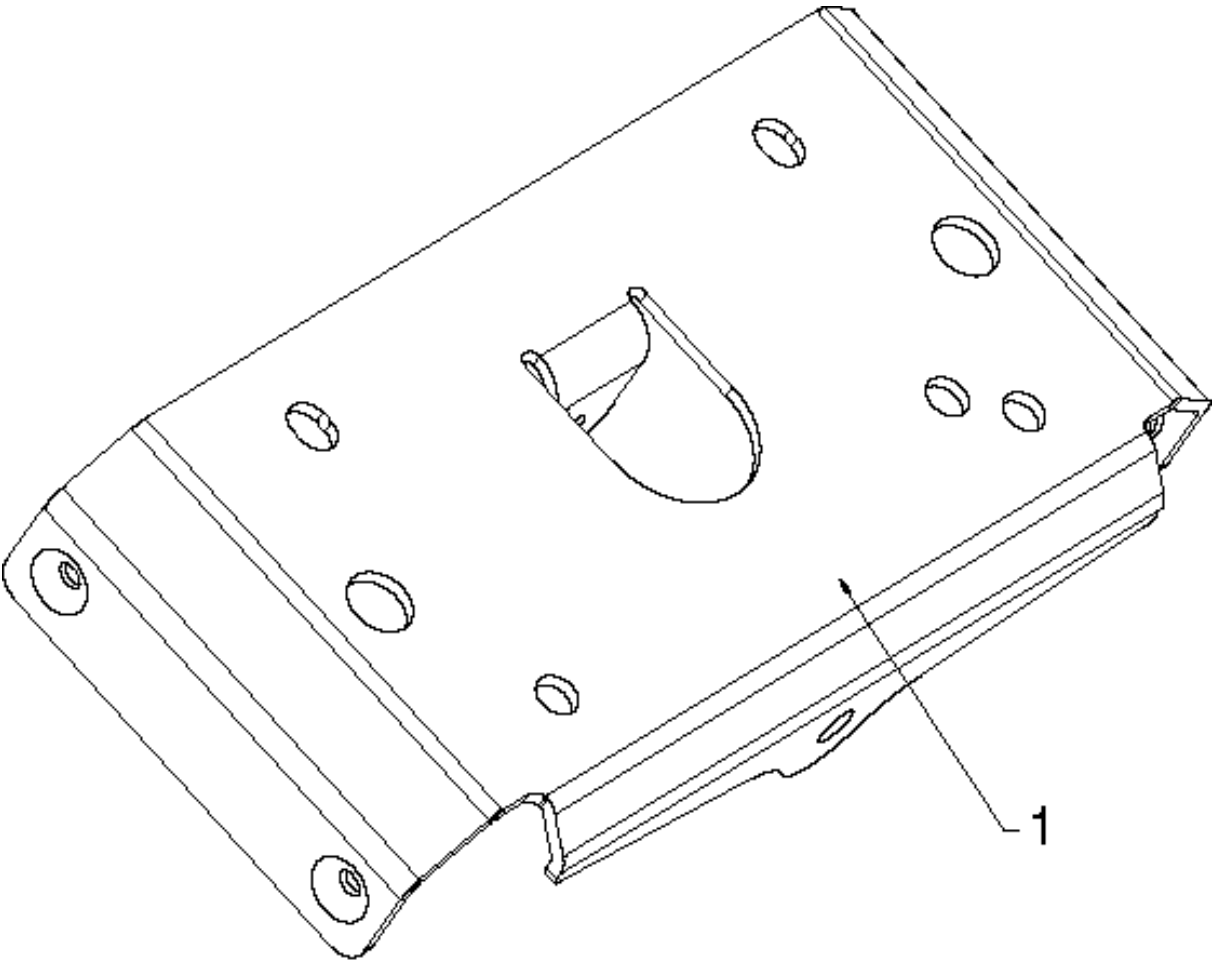

# SPARE PARTS LIST

SNOW BLOWERS/THROWERS

ST 227P, 96193009703, 2016-04

05.01.002-A

Спр. №	Код	Описание	Замечание	КОЛ Наб.
1	583 94 05-02	Кронштейн		1

05.04.002-B

Спр. №	Код	Описание	Замечание	КОЛ Наб.
1	587 10 54-01	КРЫШКА		1
2	000 00 00-00	W/O DESCRIPTION		1
3	532 14 50-06	CLAMP		1
4	000 00 00-00	W/O DESCRIPTION		1