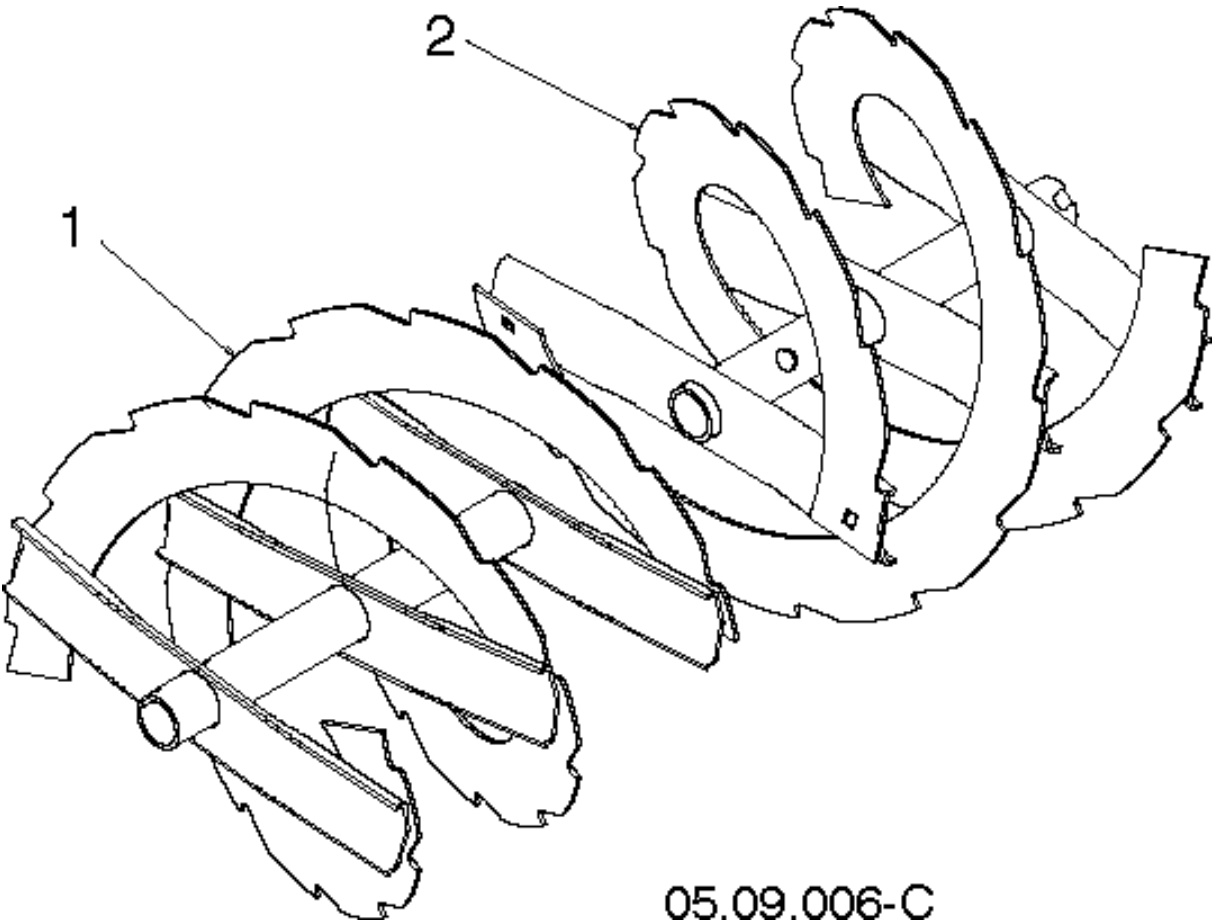

05.09.006-C

Спр. №	Код	Описание	Замечание	КОЛ Наб.
1	532 43 62-55	AUGER	LH	1
2	532 43 62-56	AUGER	RH	1