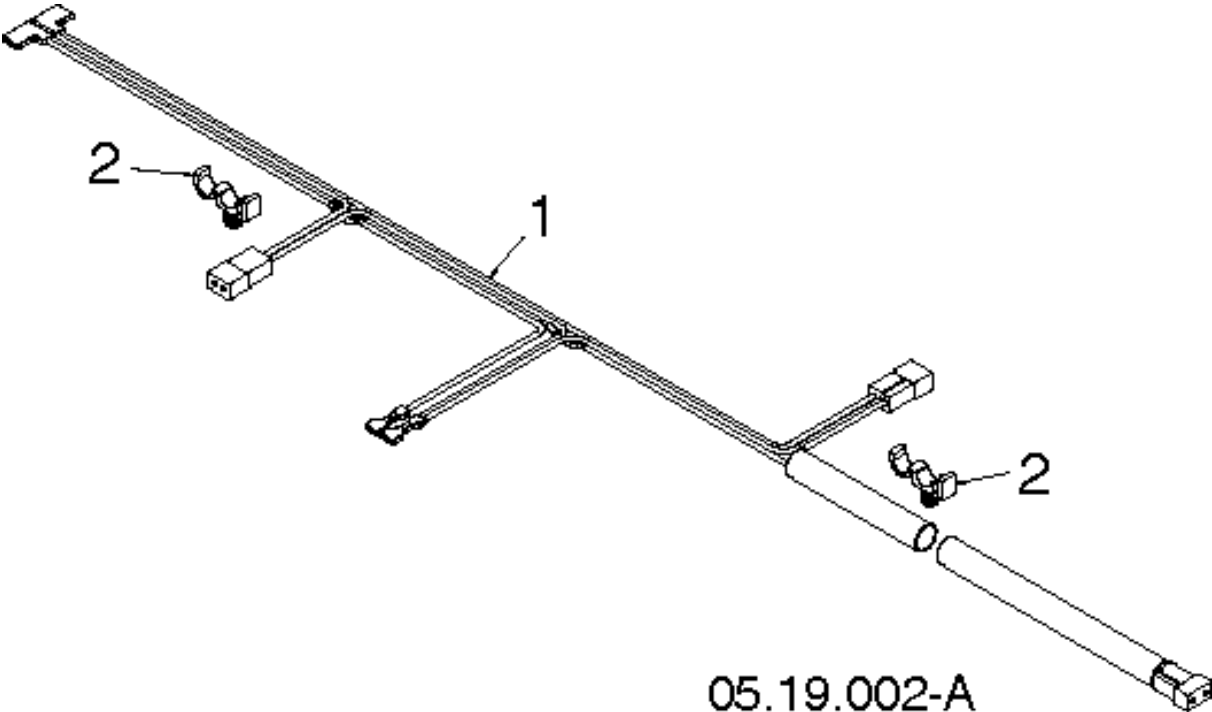

Спр. №	Код	Описание	Замечание	КОЛ Наб.
1	587 53 57-01	ПОДВЕСКА КУСТОРЕЗА R		1
2	532 14 50-06	CLAMP		1