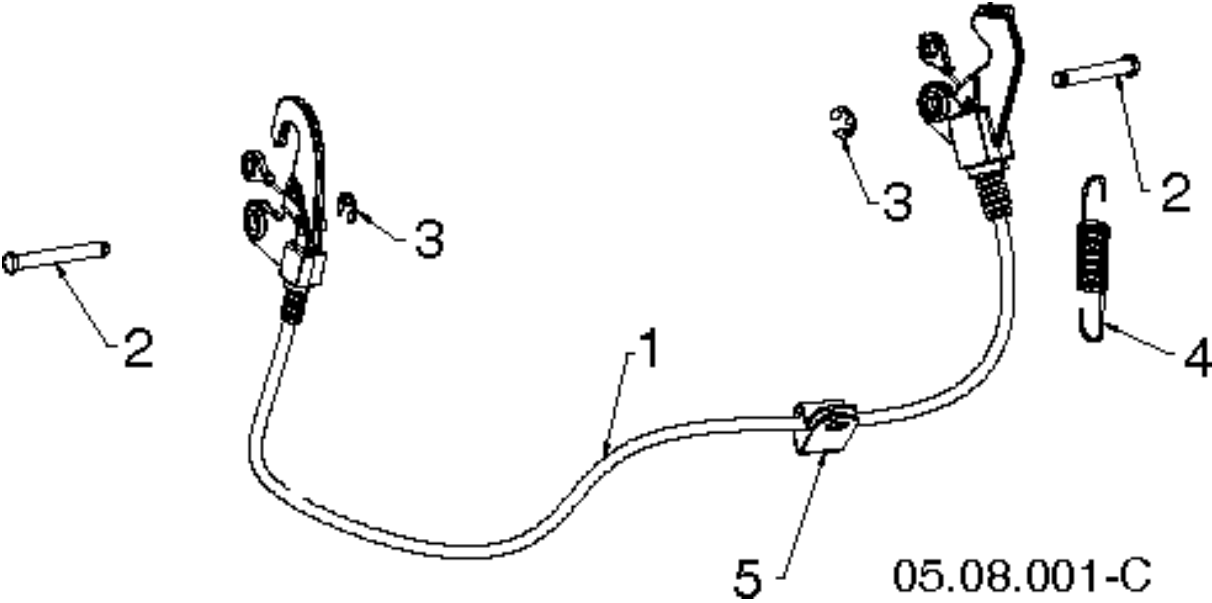

Спр. №	Код	Описание	Замечание	КОЛ Наб.
1	587 33 25-02	Провод		1
2	532 43 17-62	Ручка серебряная		1
3	812 00 00-14	RETAINING RING		1
4	581 15 12-01	Пружина		1
5	532 19 79-91	CLAMP		1