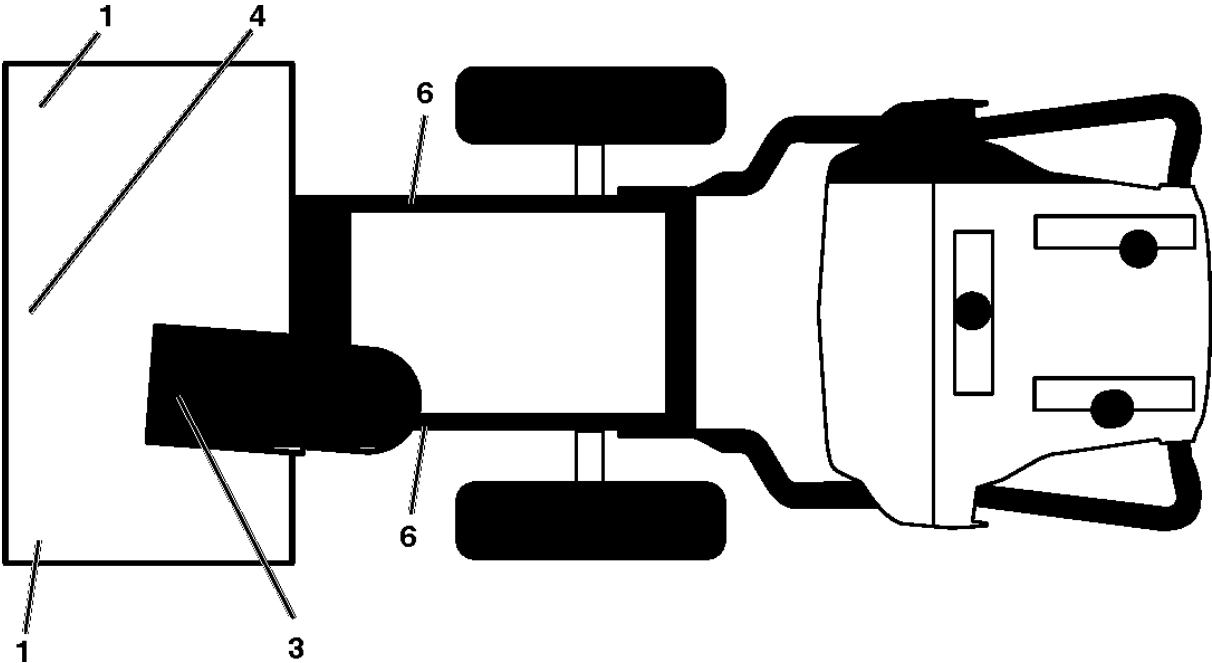

DECALS

ST 227P, 96193009703, 2016-04

Спр. №	Код	Описание	Замечание	КОЛ Наб.
1	532 19 96-83	Наклейка		1
3	532 19 96-82	Наклейка		1
4	532 18 40-45	Наклейка		1
6	532 18 40-28	Наклейка		1
	588 59 70-01	Наклейка	AUGER HOUSING	1
	586 43 16-01	Наклейка	ENGINE	1