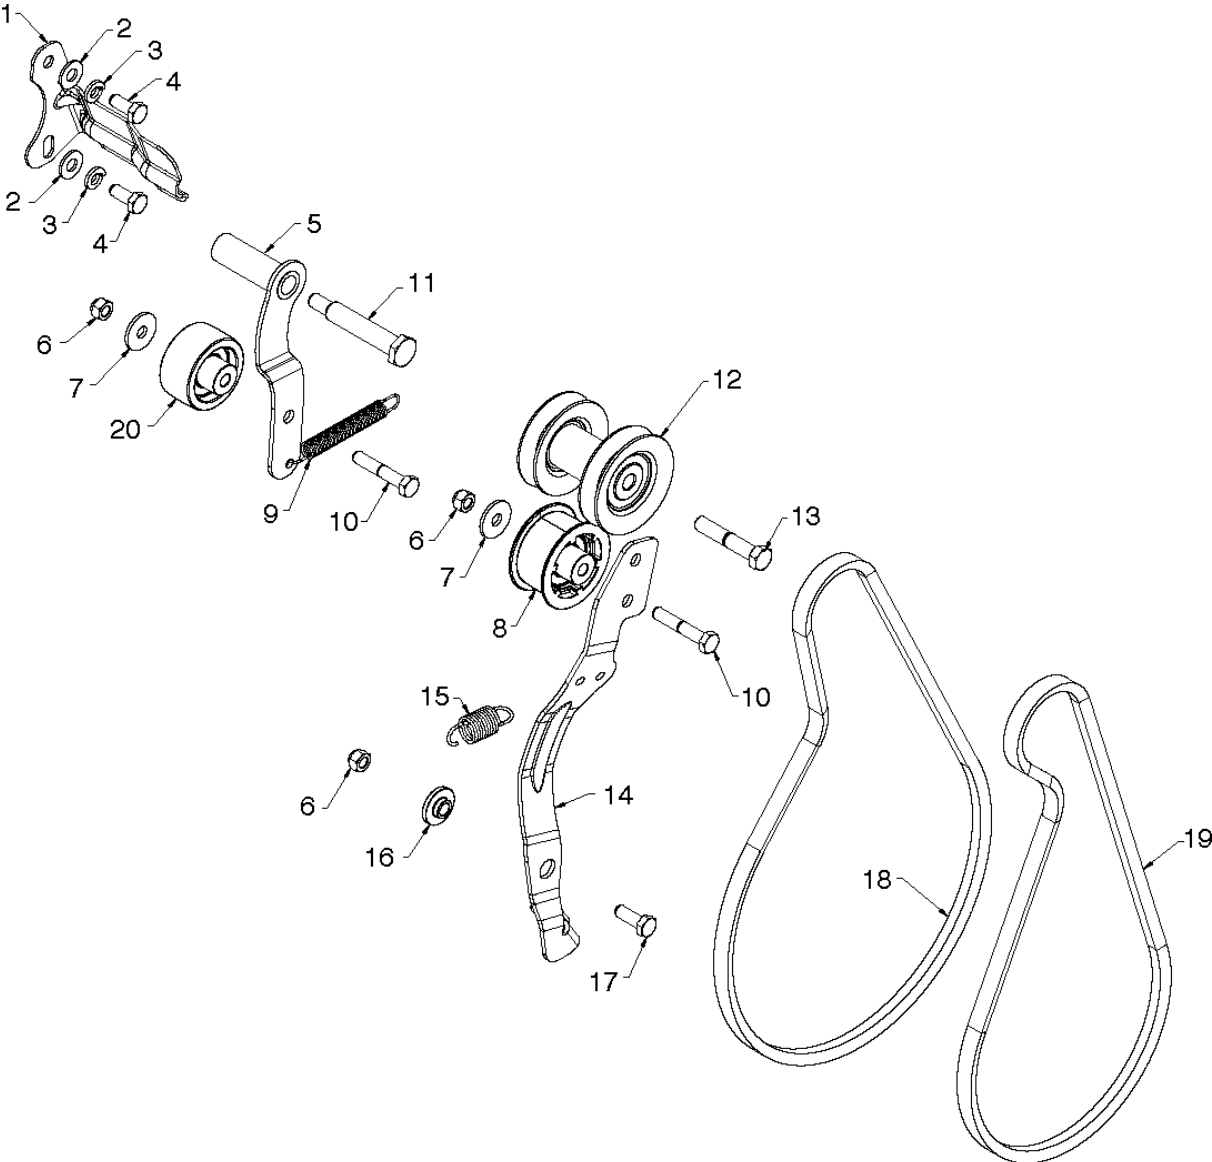

# SPARE PARTS LIST

SNOW BLOWERS/THROWERS

ST 227P, 96193009703, 2016-04

05.01.002-A

Спр. №	Код	Описание	Замечание	КОЛ Наб.
1	583 94 05-02	Кронштейн		1

05.04.002-B

Спр. №	Код	Описание	Замечание	КОЛ Наб.
1	587 10 54-01	КРЫШКА		1
2	000 00 00-00	W/O DESCRIPTION		1
3	532 14 50-06	CLAMP		1
4	000 00 00-00	W/O DESCRIPTION		1

Спр. №	Код	Описание	Замечание	КОЛ Наб.
1	588 49 28-02	Кронштейн		1
2	819 11 12-16	Шайба		1
3	810 04 05-00	Шайба		1
4	874 61 05-12	SCREW		1
5	581 33 82-03	ARM		1
6	873 80 05-00	LOCK NUT		1
7	532 05 92-89	Шайба		1
8	581 14 14-01	Шкив		1
9	580 75 30-01	Пружина		1
10	874 76 05-28	BOLT 0 16X32		1
11	581 41 38-01	BOLT 0 16X32		1
12	587 89 37-03	Шкив		1
13	585 38 84-01	PACKING		1
14	580 83 11-06	Кронштейн		1
15	587 03 12-01	Пружина		1
16	587 34 37-01	BUSHING		1
17	874 76 05-14	BOLT 0 16X32		1
18	584 21 61-02	Ремень приводной 272К 14"		1
19	501 81 82-01	Ремень приводной 272К 14"		1
20	586 88 02-01	Шкив		1

Спр. №	Код	Описание	Замечание	КОЛ Наб.
1	580 83 94-05	Рама		1
2	532 15 04-06	BOLT 0 16X32		1
3	580 83 95-05	КРЫШКА		1
4	501 06 04-03	Кронштейн		1
5	817 06 04-10	SCREW		1
6	588 95 45-01	Пластина крепления ножа		1
7	532 42 88-67	BOLT 0 16X32		1
8	585 21 75-01	SCREW		1
9	817 06 04-08	SCREW		1

## ACCESSORIES

ST 227P, 96193009703, 2016-04

Спр. №	Код	Описание	Замечание	КОЛ Наб.
1	588 07 75-01	BOLT 0 16X32		1
2	873 80 04-00	Гайка		1
3	532 42 91-12	WRENCH		1
4	501 41 73-01	BOLT 0 16X32		1
5	585 69 14-01	Гайка		1
6	585 69 10-01	Гайка		1
7	588 05 99-01	BOLT 0 16X32		1
8	532 19 19-38	KNOB		1
9	585 83 20-01	BOLT 0 16X32		1
10	873 97 05-00	Гайка		1
11	532 18 45-05	Пружина		1
12	581 69 75-01	KNOB		1
13	581 89 73-01	Пластина крепления ножа		1
14	501 41 74-01	Шайба		1