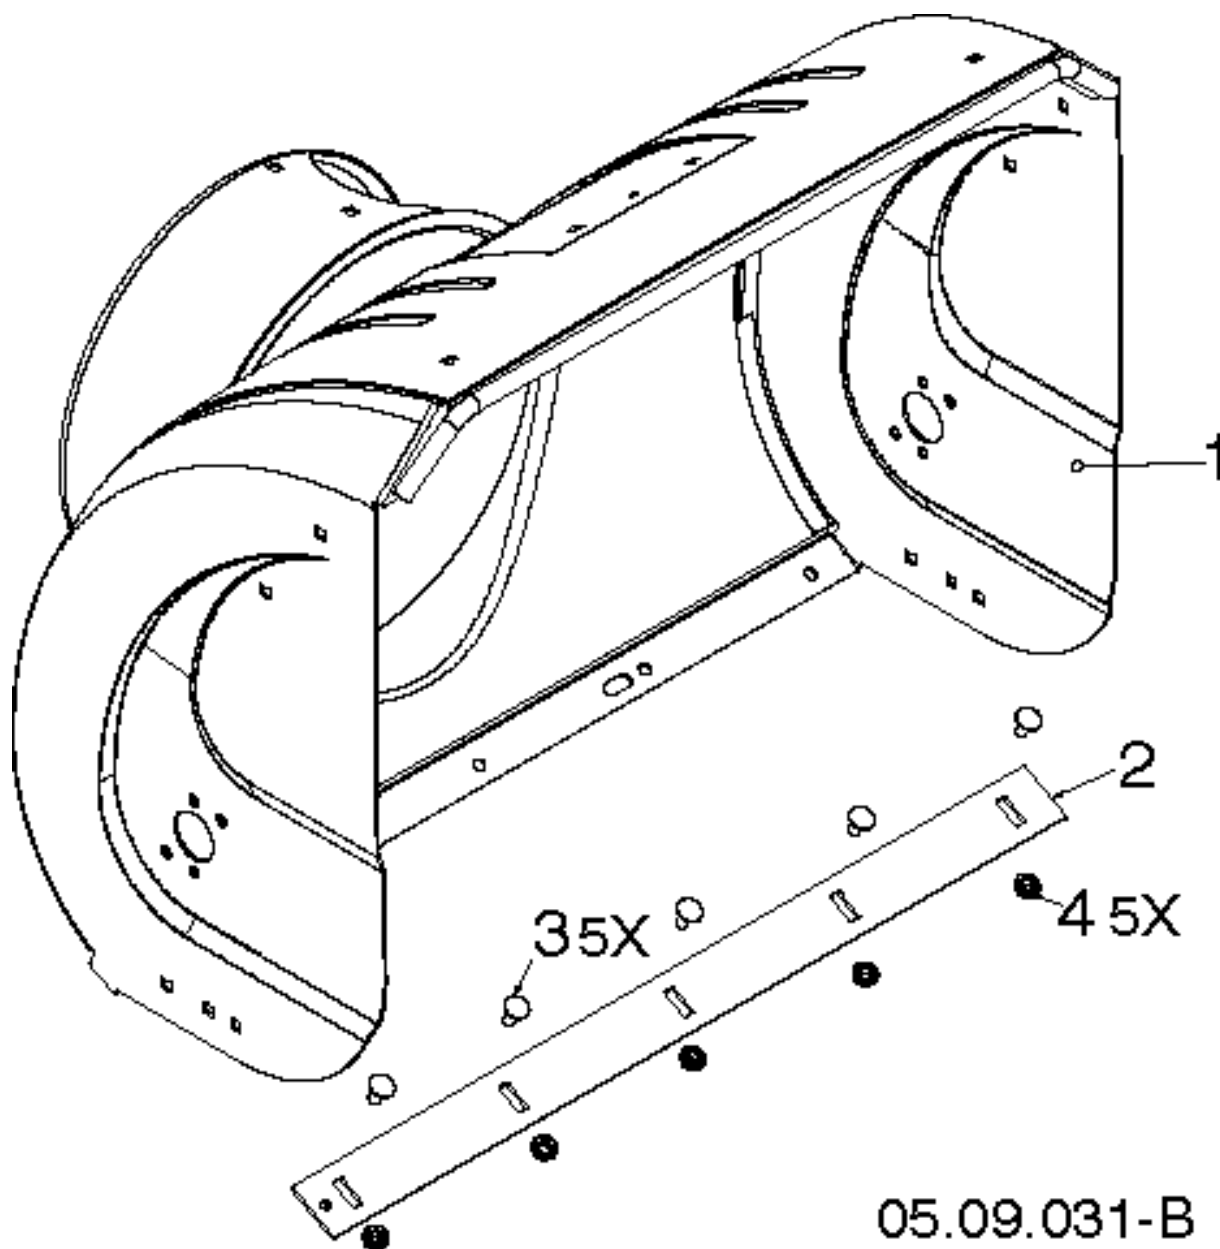

05.09.031-B

Спр. №	Код	Описание	Замечание	КОЛ Наб.
1	581 70 83-98	HOUSING ASSY		1
2	532 40 77-27	ЦЕПЬ ДЛЯ ХАРВЕСТЕРА		1
3	872 27 05-05	BOLT 0 16X32		1
4	532 15 53-77	Гайка		1