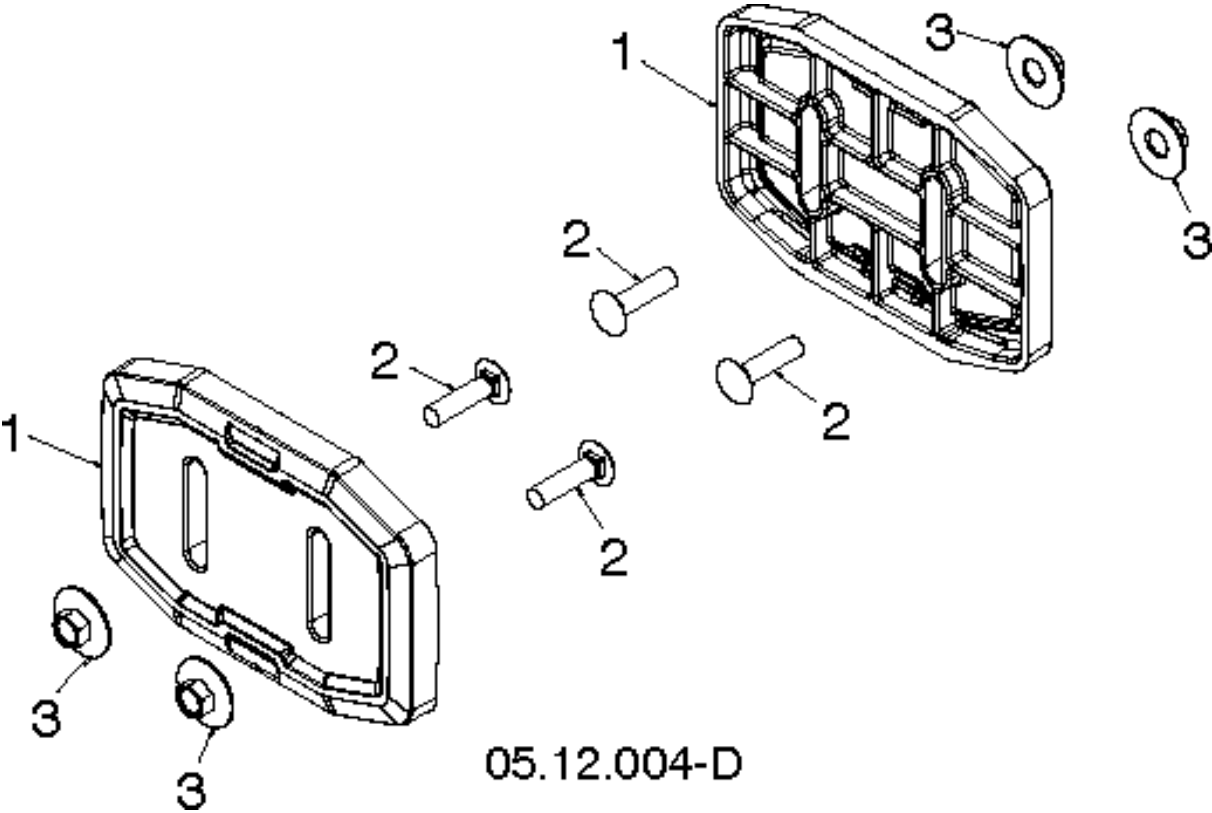

Спр. №	Код	Описание	Замечание	КОЛ Наб.
1	583 83 88-01	Садовые ботинки Husqvarna		1
2	585 80 29-01	BOLT 0 16X32		1
3	585 80 28-01	Гайка		1