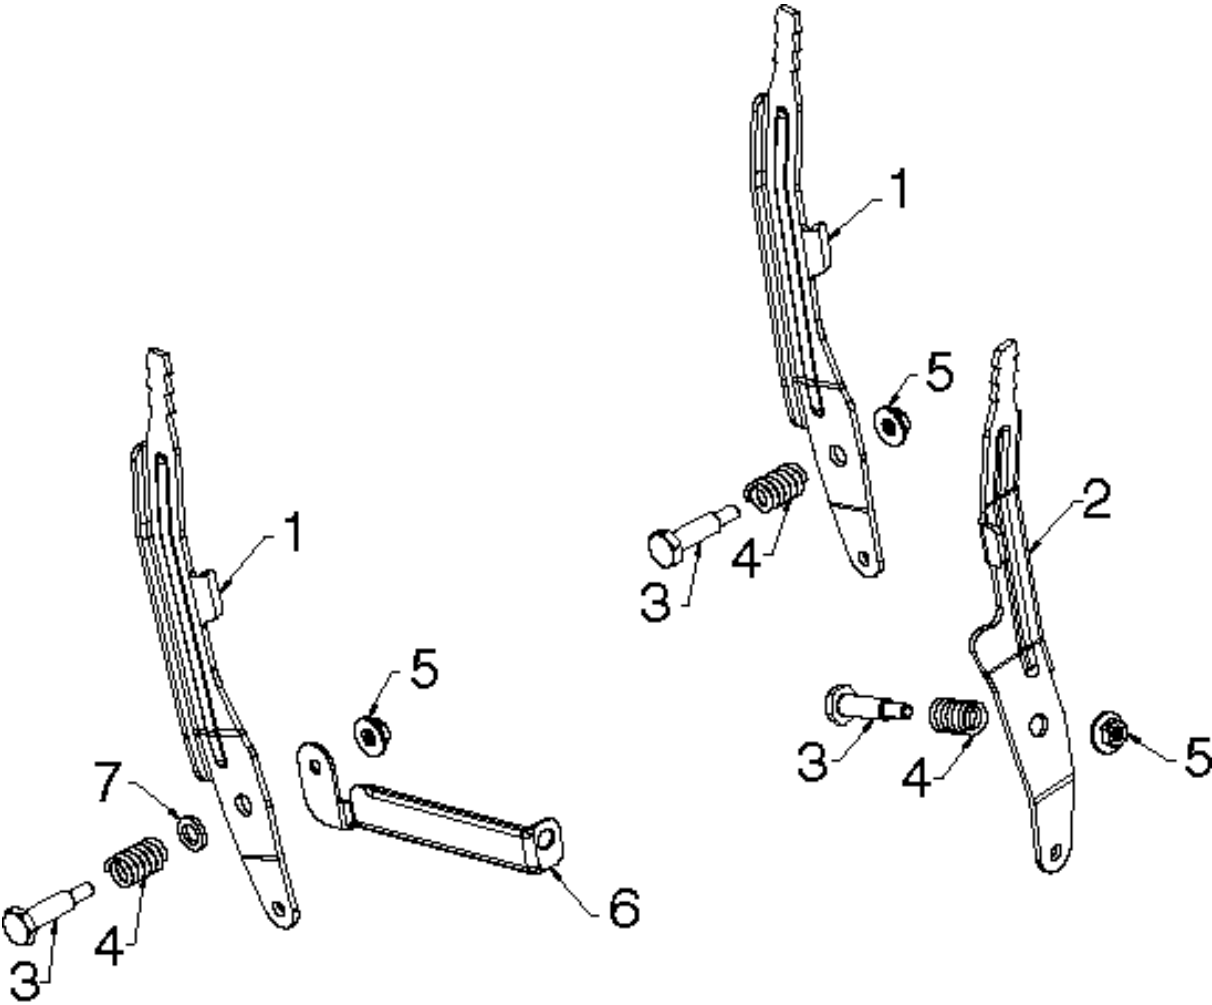

05.08.005-C

Спр. №	Код	Описание	Замечание	КОЛ Наб.
1	581 12 39-02	Привод дросселя		1
2	581 24 16-02	Привод дросселя		1
3	581 32 97-01	BOLT 0 16X32		1
4	581 32 96-01	Пружина		1
5	586 66 89-01	Гайка		1
6	584 46 84-02	BRACE		1
7	587 03 13-01	Шайба		1