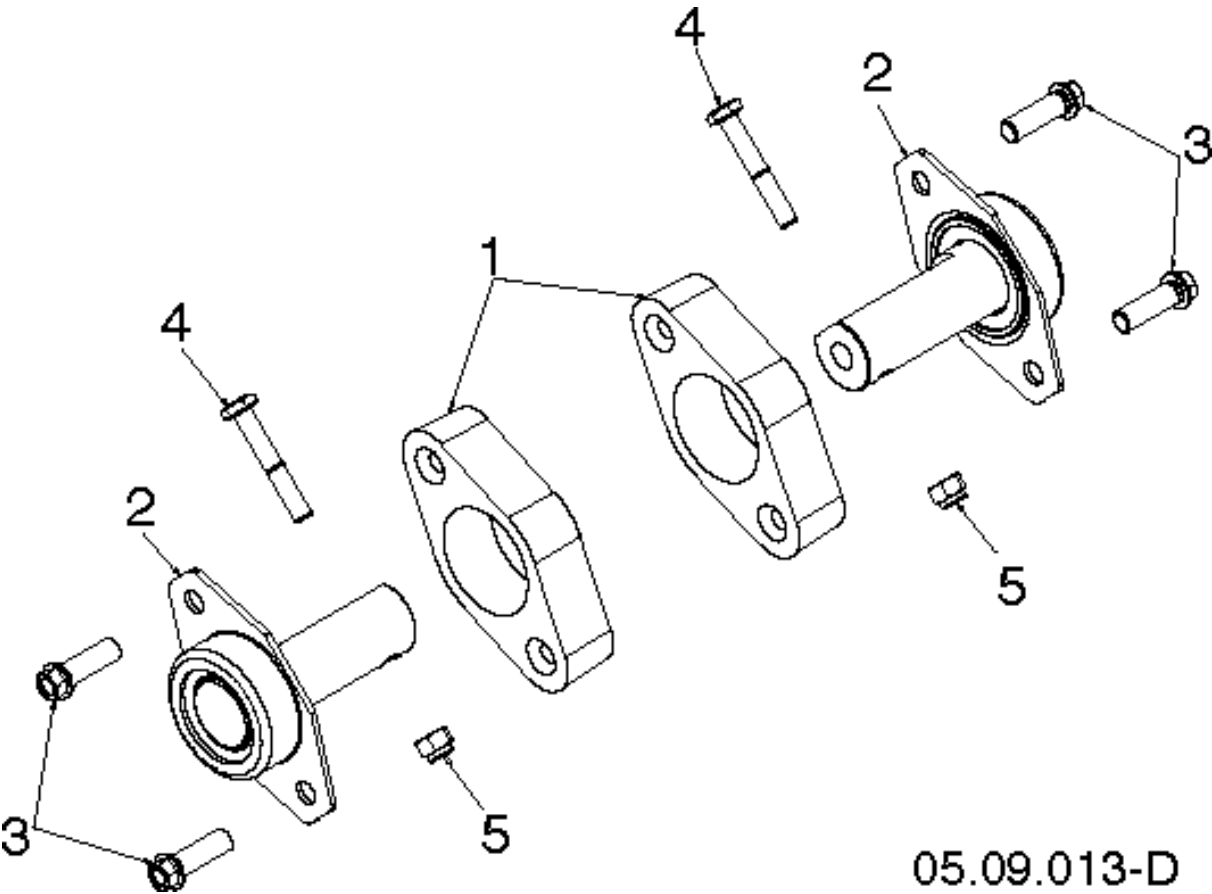

05.09.013-D

Спр. №	Код	Описание	Замечание	КОЛ Наб.
1	532 18 81-70	HOLDER		1
2	532 42 77-62	Игольчатый подшипник		1
3	584 29 94-01	SCREW ЕННFT		1
4	874 78 04-26	SCREW		1
5	873 80 04-00	Гайка		1