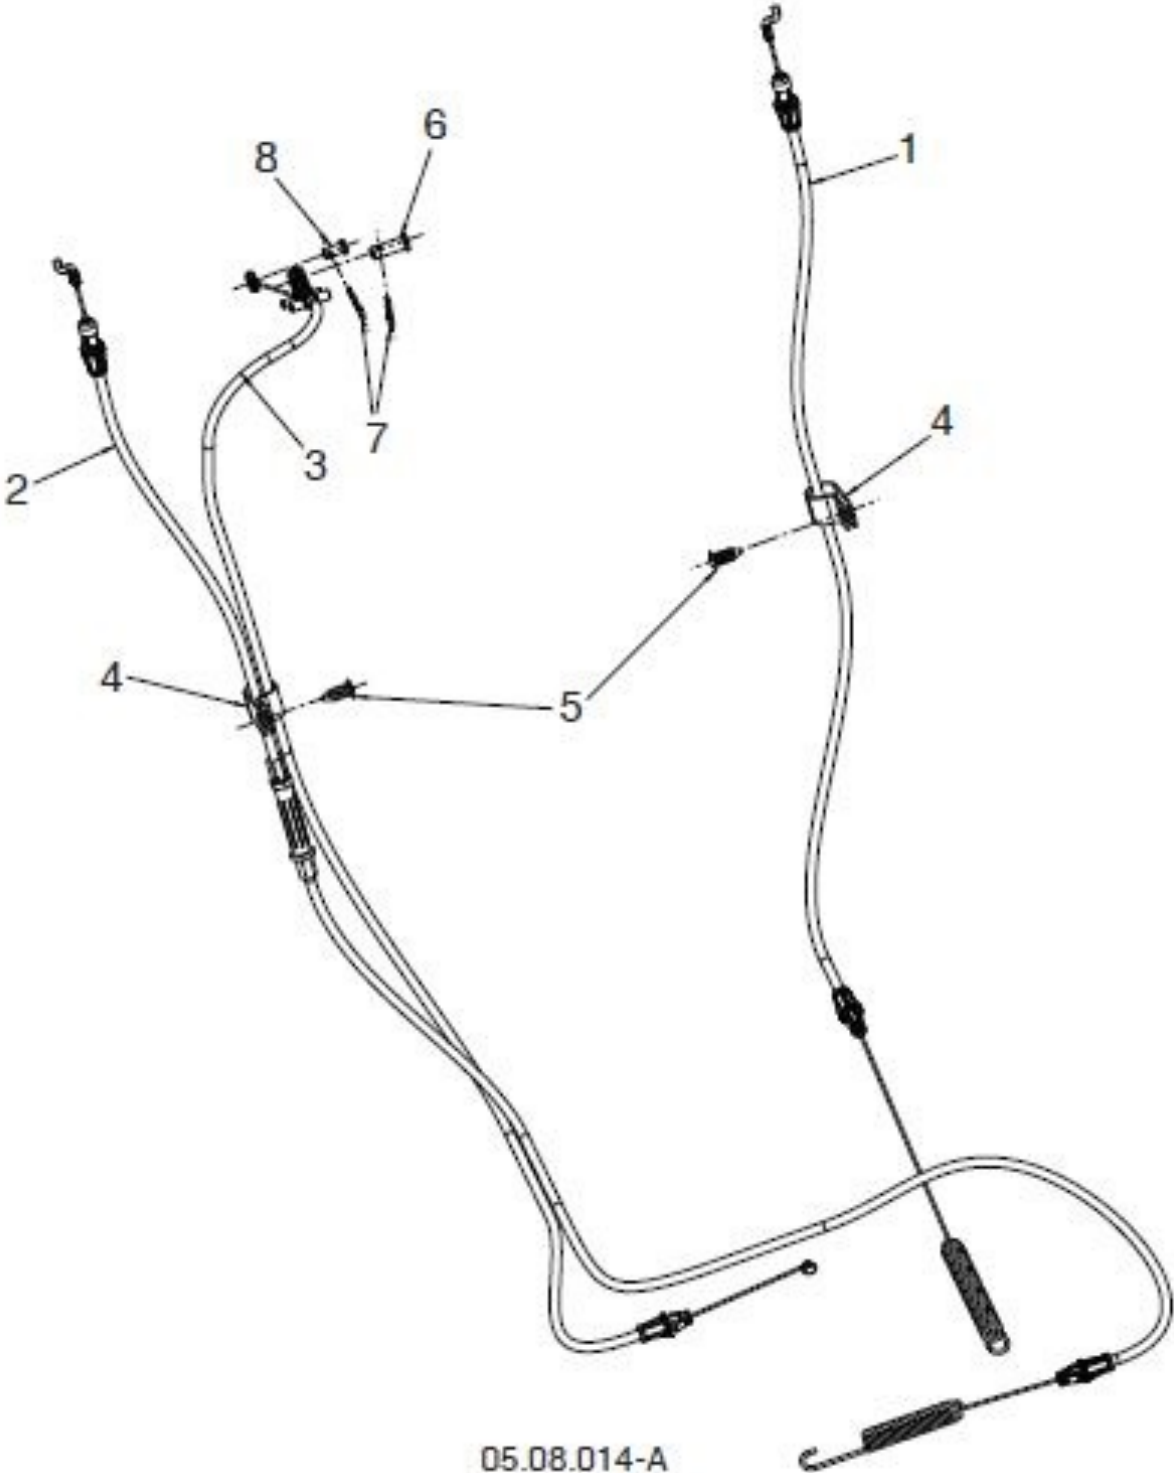

05.08.014-A

CONTROL PANEL & DISCHARGE CHUTE

ST 227P, 96193009703, 2016-04

Спр. №	Код	Описание	Замечание	КОЛ Наб.
1	582 51 90-02	Провод		1
2	588 11 38-02	Провод		1
3	588 12 23-01	Провод		1
4	532 19 79-91	CLAMP		1
5	532 42 81-24	FASTENER		1
6	581 32 94-01	Ручка серебряная		1
7	532 42 33-03	HAIR PIN COTTER		1
8	585 80 83-01	Ручка серебряная		1