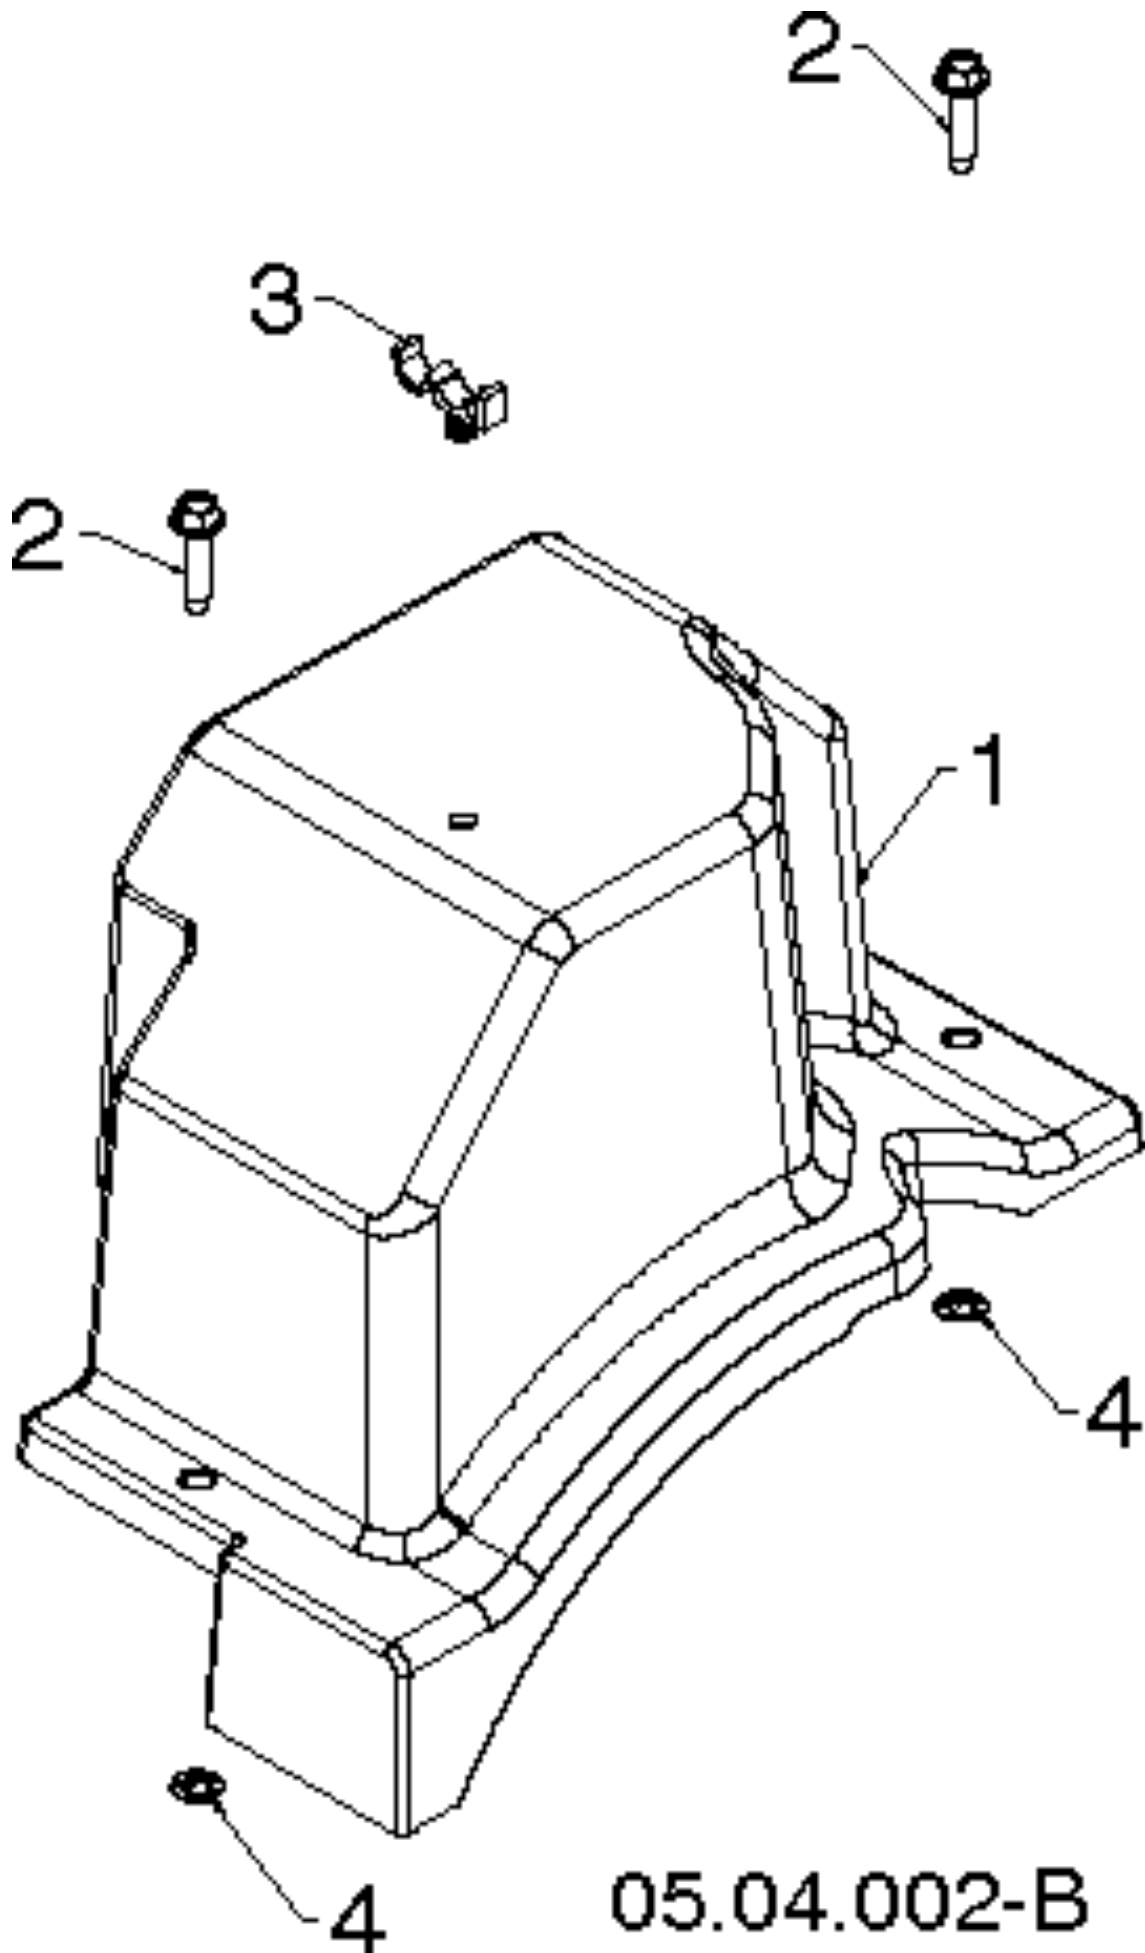

# SPARE PARTS LIST

SNOW BLOWERS/THROWERS

ST 227P, 96193009703, 2016-04

05.01.002-A

Спр. №	Код	Описание	Замечание	КОЛ Наб.
1	583 94 05-02	Кронштейн		1

05.04.002-B

Спр. №	Код	Описание	Замечание	КОЛ Наб.
1	587 10 54-01	КРЫШКА		1
2	000 00 00-00	W/O DESCRIPTION		1
3	532 14 50-06	CLAMP		1
4	000 00 00-00	W/O DESCRIPTION		1

Спр. №	Код	Описание	Замечание	КОЛ Наб.
1	580 83 94-05	Рама		1
2	532 15 04-06	BOLT 0 16X32		1
3	580 83 95-05	КРЫШКА		1
4	501 06 04-03	Кронштейн		1
5	817 06 04-10	SCREW		1
6	588 95 45-01	Пластина крепления ножа		1
7	532 42 88-67	BOLT 0 16X32		1
8	585 21 75-01	SCREW		1
9	817 06 04-08	SCREW		1