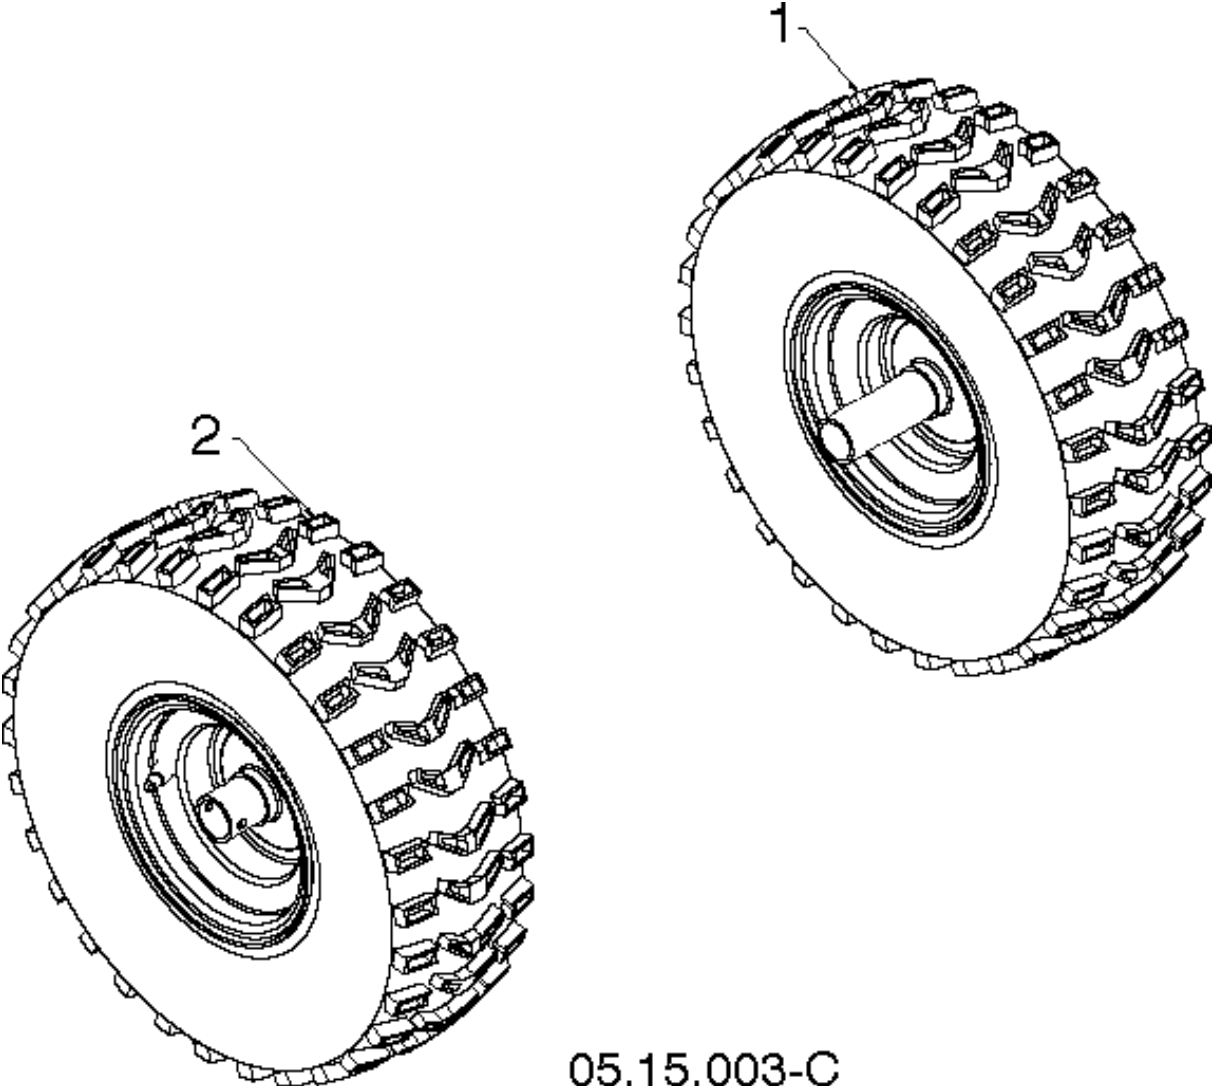

HANDLE

ST 227P, 96193009703, 2016-04

Спр. №	Код	Описание	Замечание	КОЛ Наб.
1	588 16 08-03	Передняя ручка 371K		1
2	532 19 19-38	KNOB		1
3	588 05 99-01	BOLT 0 16X32		1

05.05.001-E

Спр. №	Код	Описание	Замечание	КОЛ Наб.
1	588 67 21-03	Передняя ручка 371K		1
2	817 00 06-12	SCREW		1
3	581 62 20-02	SUPPORT ASSY		1
4	817 00 05-10	BOLT 0 16X32		1