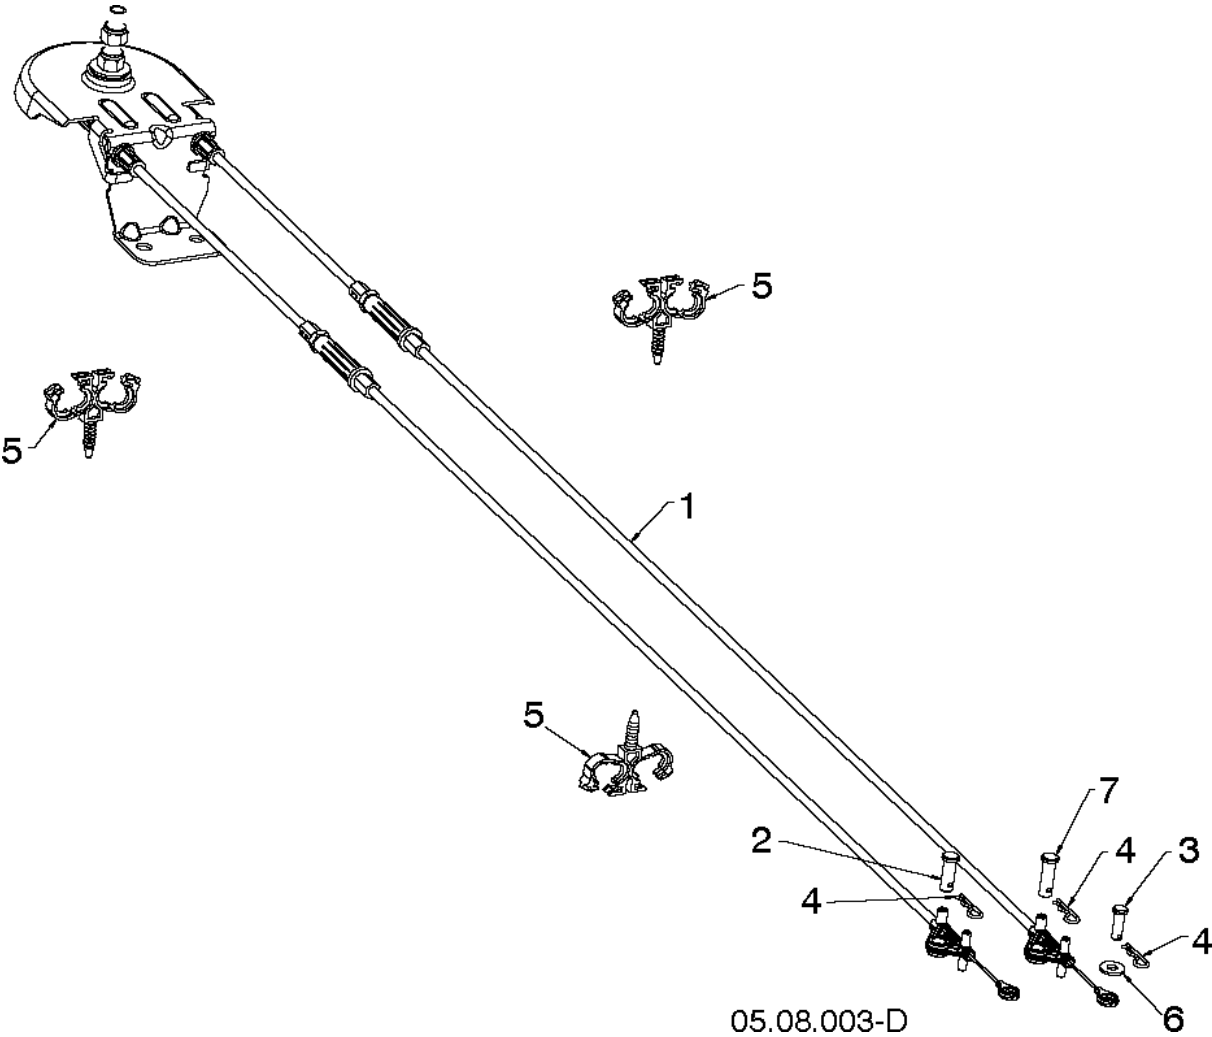

CONTROL PANEL & DISCHARGE CHUTE

ST 227P, 96193009703, 2016-04

Спр. №	Код	Описание	Замечание	КОЛ Наб.
1	581 68 03-01	CABLE ASSY 2035		1
2	581 32 94-01	Ручка серебряная		1
3	877 10 08-12	Ручка серебряная		1
4	532 42 33-03	HAIR PIN COTTER		1
5	584 65 22-01	CLAMP		1
6	586 68 21-01	Шайба		1
7	587 13 08-01	Ручка серебряная		1