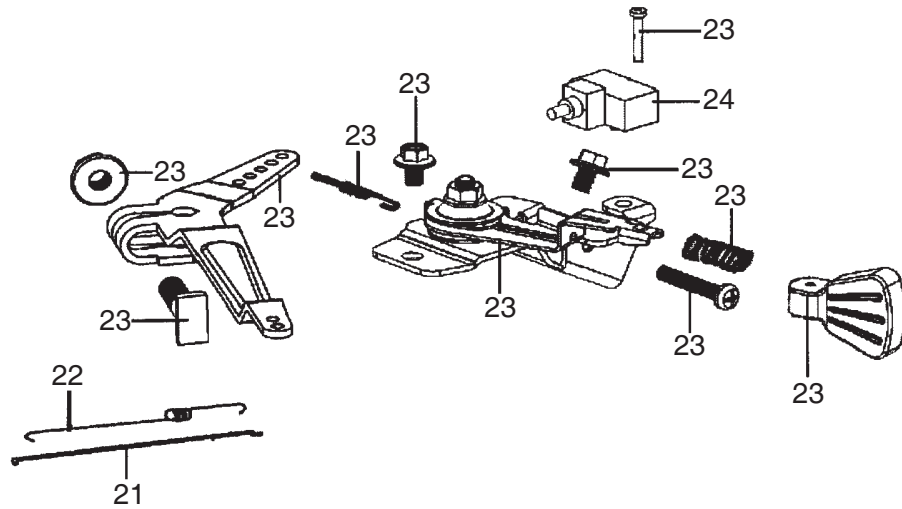

Utgåva Issue		Bildnr Picture No		GGP MOTOR SM 70		GGP ENGINE SM 70		Sida Page	
2011-14		2836						128	
Pos. Fig.	Antal/Quantity			Art nr Part No	Benämning	Description	Sats Kit	Anmärkning Notes	
	SM70 man	SM70 el							
	1	1		118550648/0	Bränslekran kpl.....	Fuel switch assy.....			
	2	1		118550500/0	Tanknippel	Fuel tank joint.....			
	3	1		118550649/0	Bränsletank kpl.....	Fuel tank assy			
	4	1		118550650/0	Tanklock	Fuel filler cap.....			
	5	1		118550651/0	Bränslefilter	Fuel filter			
	6	1		118550652/0	Oljesticka kpl	Oil cap assy.....			
X	7	1		118550734/0	Kåpa- bakre.....	Cover- rear			
	10	1		118550653/0	Förgasare kpl.....	Carburettor assy			
	11	1		118550482/0	Förgasardistans	Spacer.....			
	12	1		118550654/0	Primerpump kpl.....	Air pump assy.....			
	13	1		118550621/0	Packningssats	Engine gasket set			
	14	1		118550484/0	Isolering- förgasare	Carburettor insulator.....			
	21	1		118550493/0	Reglagestång	Governor rod.....			
	22	1		118550492/0	Fjäder.....	Throttle return sprin.....			
X	23	1		118550641/1	Reglage kpl.....	Governor assy.....		Inkl. pos 24	
	24	1		118550642/0	• Brytare.....	• Engine stop switch.....