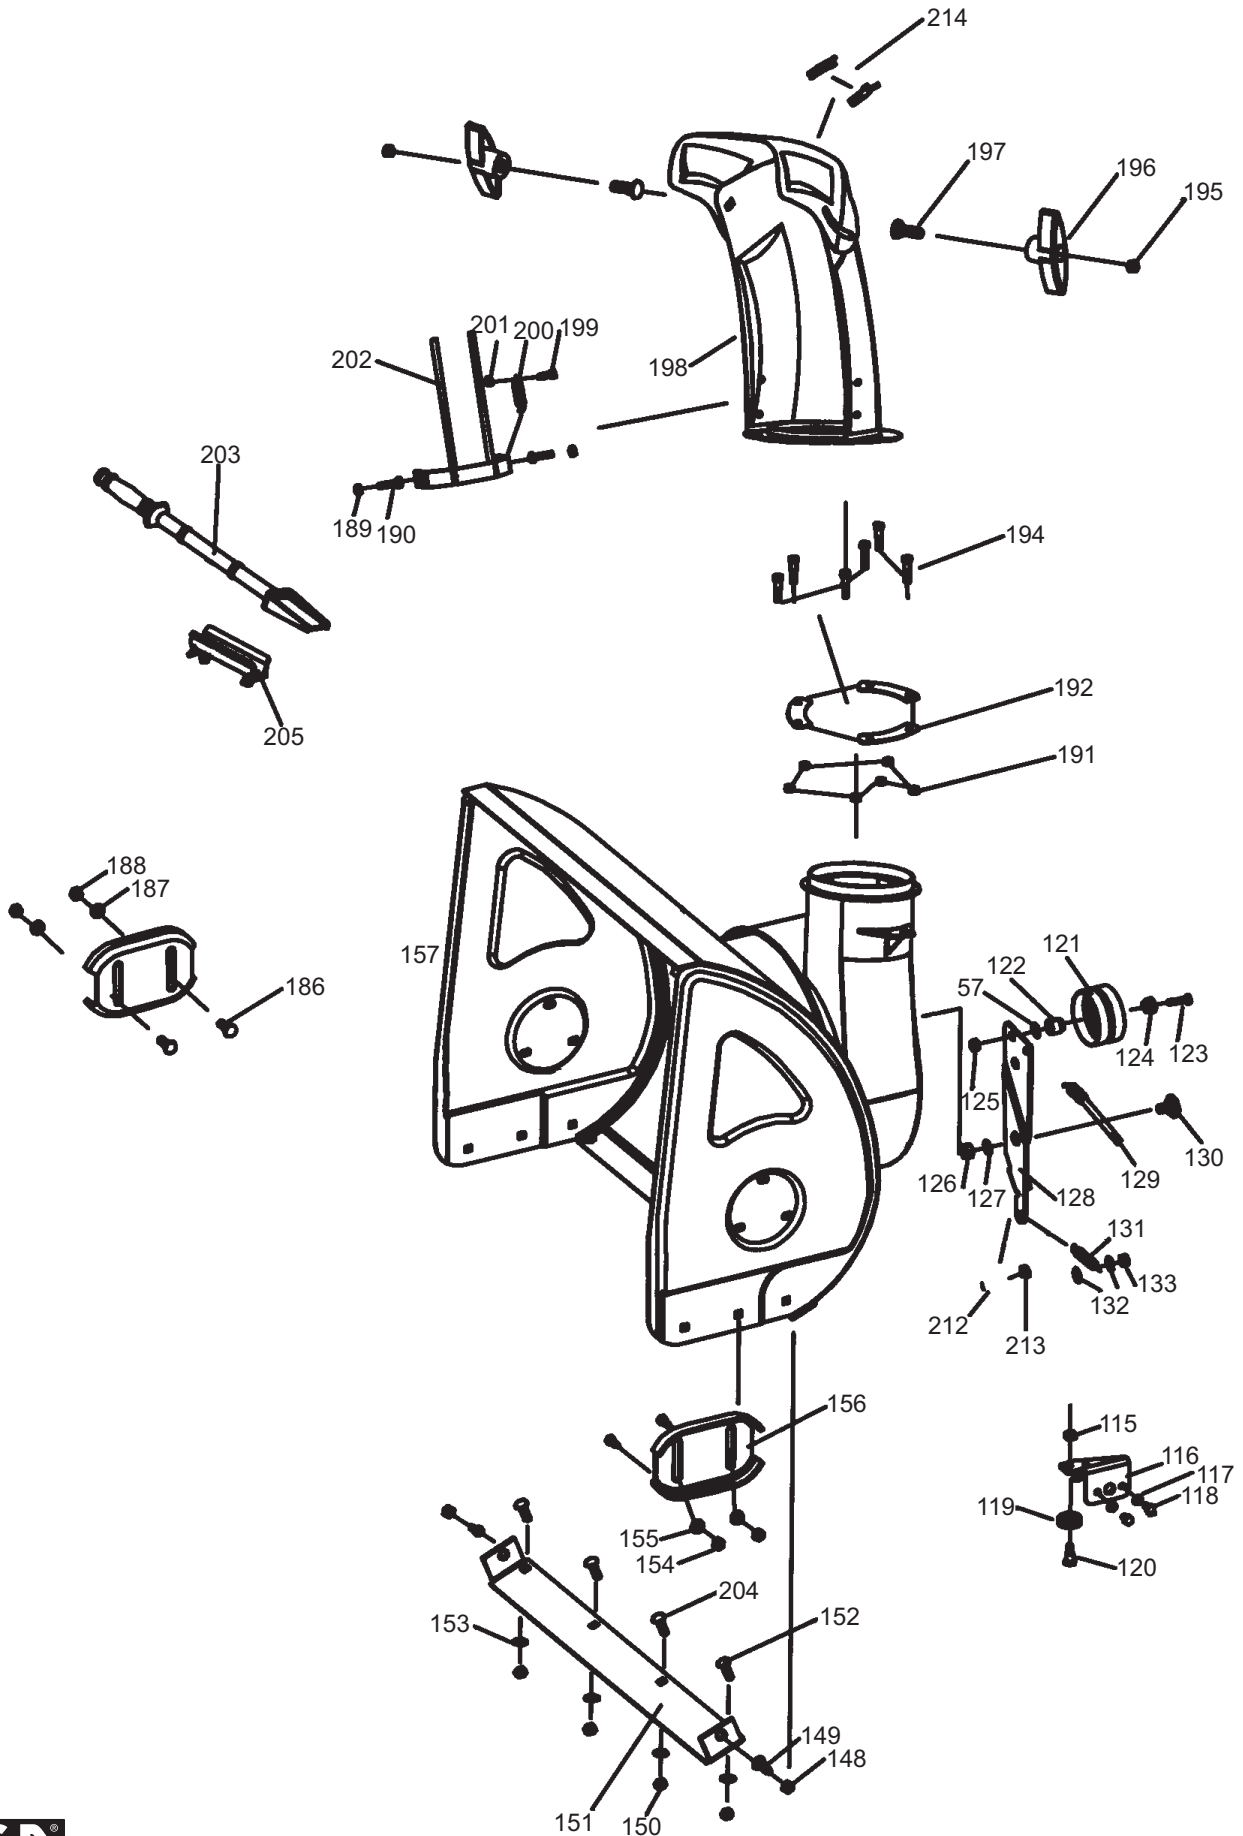

Utgåva Issue 2011-14		Bildnr Picture No 2173B		SNOW CUBE ALPINA AS 56A, AS 62A INMATNINGSHUS		SNOW CUBE ALPINA AS 56A, AS 62A AUGER HOUSING		Sida Page 40	
Pos. Fig.	Antal/Quantity			Art nr Part No	Benämning	Description	Sats Kit	Anmärkning Notes	
	2803 -31	2870 -41	2867 -41						
57	1	1	1	9699-0028-02	Planbricka.....	Flat washer.....			
115	1	1	1	9747-0631-02	Låsmutter.....	Lock nut.....			
116	1	1	1	1811-2438-01	Fäste.....	Bracket.....			
117	2	2	2	9699-0025-02	Planbricka.....	Washer.....			
118	2	2	2	9997-0610-16	Skruv.....	Screw.....			
119	1	1	1	1811-2440-01	Wirerulle.....	Wire pulley.....			
120	1	1	1	1811-2476-01	Ansatsbult.....	Shoulder bolt.....			
121	1	1	1	1811-2425-01	Spännrulle m.lager.....	Tension roller w.bear.....			
122	1	1	1	1811-2426-01	Distans.....	Spacer.....			
123	1	1	1	9997-0845-12	Skruv.....	Screw.....			
124	1	1	1	1811-2427-01	Bricka.....	Washer.....			
125	1	1	1	9747-0831-02	Mutter.....	Lock nut.....			
126	1	1	1	9747-1031-02	Låsmutter.....	Lock nut.....			
127	1	1	1	9699-0035-02	Planbricka.....	Flat washer.....			
128	1	1	1	1811-2448-01	Spännarm.....	Tension arm.....			
129	1	1	1	1811-2457-01	Fjäder.....	Spring.....			
130	1	1	1	1811-2475-01	Skruv.....	Screw.....			
131	1	1	1	1811-2462-01	Fjäder.....	Spring.....			
132	2	2	2	9699-0028-02	Planbricka.....	Flat washer.....			
133	1	1	1	9747-0831-02	Mutter.....	Lock nut.....			
148	2	2	2	9747-0831-02	Mutter.....	Lock nut.....			
149	2	2	2	9898-0820-16	Skruv.....	Screw.....			
150	4	4	4	9747-0831-02	Mutter.....	Lock nut.....			
151	1	1		1811-2548-01	Skrapskär.....	Shave plate.....			
151			1	1811-2549-01	Skrapskär.....	Shave plate.....			
152	2	2	2	9898-0820-16	Skruv.....	Screw.....			
153	4	4	4	9699-0056-02	Planbricka.....	Flat washer.....			
154	2	2	2	9747-0831-02	Mutter.....	Lock nut.....			
155	2	2	2	9699-0056-02	Planbricka.....	Flat washer.....			
156	2	2	2	1811-2568-01	Släpsko.....	Skid shoe.....			
157	1			1811-2589-01	Snöskruvhus- gul.....	Auger housing- yellow.....		56 cm	
157		1		1811-2589-02	Snöskruvhus- vit.....	Auger housing- white.....		56 cm	
157			1	1811-2590-02	Snöskruvhus- vit.....	Auger housing- white.....		62 cm	
186	4	4	4	9898-0820-16	Skruv.....	Screw.....			
187	2	2	2	9699-0056-02	Planbricka.....	Flat washer.....			
188	2	2	2	9747-0831-02	Mutter.....	Lock nut.....			
189	2	2	2	9747-0631-02	Låsmutter.....	Lock nut.....			
190	2	2	2	9997-0616-16	Skruv.....	Screw.....			
191	6	6	6	9747-0631-02	Låsmutter.....	Lock nut.....			
192	3	3	3	1811-2445-01	Flänsbricka.....	Chute washer.....			
194	6	6	6	1811-2551-01	Skruv.....	Screw.....			
195	2	2	2	9747-0831-02	Mutter.....	Lock nut.....			
196	2	2	2	1811-2498-01	Låsratt.....	Locking knob.....			
197	2	2	2	9898-0825-16	Skruv.....	Screw.....			
198	1	1	1	1811-2571-01	Utkaströr.....	Chute.....			
199	1	1	1	9997-0620-16	Skruv.....	Screw.....			
200	1	1	1	1811-2461-01	Fjäder.....	Spring.....			
201	1	1	1	9747-0631-02	Låsmutter.....	Lock nut.....			
202	1	1	1	1811-2432-01	Utkastrydd.....	Chute guard.....			
203	1	1	1	1811-2500-01	Rensdon.....	Cleaner stick.....			
204	2	2	2	9898-0820-16	Skruv.....	Screw.....			
205	1	1	1	1811-2572-01	Fäste- rensdon.....	Cleaner stick bracket.....			
212			1	1811-2553-01	Brytbult.....	Shear bolt.....			
213			1	1811-2546-01	Låsmutter.....	Lock nut.....			
214	2	2	2	1811-2547-01	Gummiblock.....	Rubber block.....			

X
X