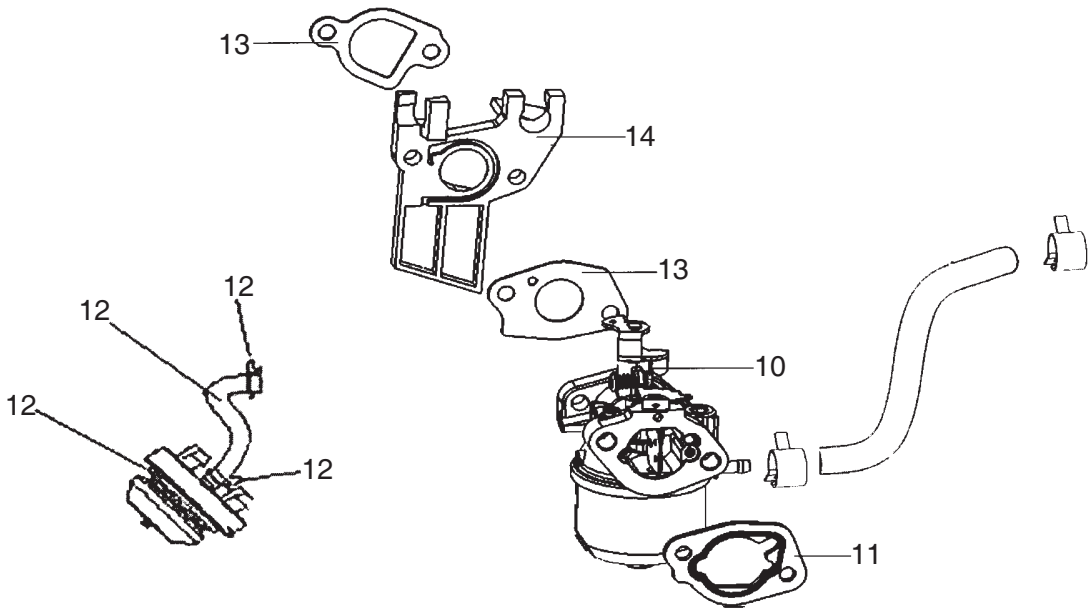

Utgåva Issue		Bildnr Picture No		GGP MOTOR SM 70		GGP ENGINE SM 70		Sida Page	
2011-14		2836						128	
Pos. Fig.	Antal/Quantity			Art nr Part No	Benämning	Description	Sats Kit	Anmärkning Notes	
	SM70 man	SM70 el							
	1	1		118550648/0	Bränslekran kpl.....	Fuel switch assy.....			
	2	1		118550500/0	Tanknippel	Fuel tank joint.....			
	3	1		118550649/0	Bränsletank kpl.....	Fuel tank assy			
	4	1		118550650/0	Tanklock	Fuel filler cap.....			
	5	1		118550651/0	Bränslefilter	Fuel filter			
	6	1		118550652/0	Oljesticka kpl	Oil cap assy.....			
X	7	1		118550734/0	Kåpa- bakre.....	Cover- rear			
	10	1		118550653/0	Förgasare kpl.....	Carburettor assy			
	11	1		118550482/0	Förgasardistans	Spacer.....			
	12	1		118550654/0	Primerpump kpl.....	Air pump assy.....			
	13	1		118550621/0	Packningssats	Engine gasket set			
	14	1		118550484/0	Isolering- förgasare	Carburettor insulator.....			
	21	1		118550493/0	Reglagestång	Governor rod.....			
	22	1		118550492/0	Fjäder.....	Throttle return sprin.....			
X	23	1		118550641/1	Reglage kpl.....	Governor assy.....		Inkl. pos 24	
	24	1		118550642/0	• Brytare.....	• Engine stop switch.....