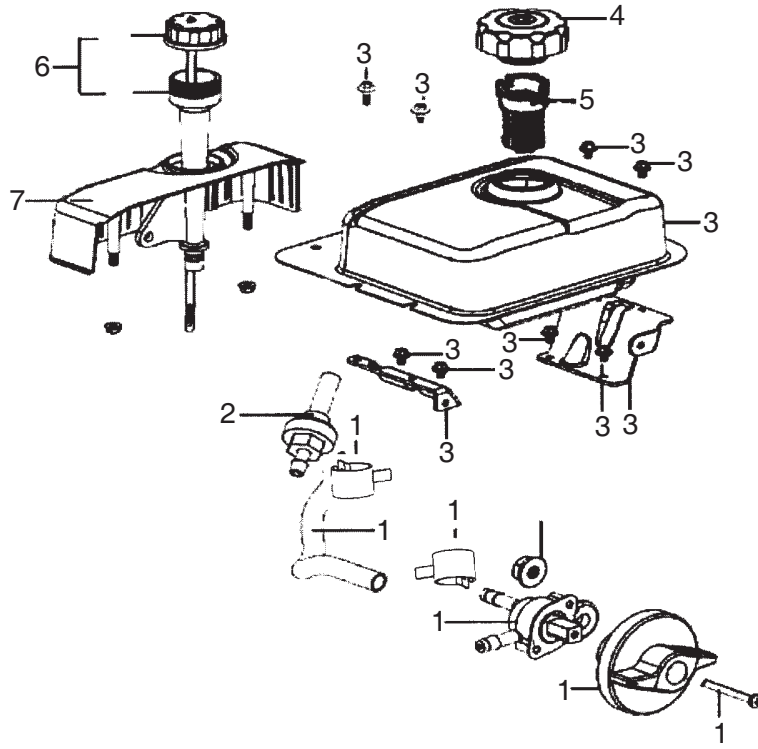

Utgåva Issue		Bildnr Picture No		GGP MOTOR SM 70		GGP ENGINE SM 70		Sida Page	
2011-14		2836						128	
Pos. Fig.	Antal/Quantity			Art nr Part No	Benämning	Description	Sats Kit	Anmärkning Notes	
	SM70 man	SM70 el							
	1	1		118550648/0	Bränslekran kpl.....	Fuel switch assy.....			
	2	1		118550500/0	Tanknippel	Fuel tank joint.....			
	3	1		118550649/0	Bränsletank kpl.....	Fuel tank assy			
	4	1		118550650/0	Tanklock	Fuel filler cap.....			
	5	1		118550651/0	Bränslefilter	Fuel filter			
	6	1		118550652/0	Oljesticka kpl	Oil cap assy.....			
X	7	1		118550734/0	Kåpa- bakre.....	Cover- rear			
	10	1		118550653/0	Förgasare kpl.....	Carburettor assy			
	11	1		118550482/0	Förgasardistans	Spacer.....			
	12	1		118550654/0	Primerpump kpl.....	Air pump assy.....			
	13	1		118550621/0	Packningssats	Engine gasket set			
	14	1		118550484/0	Isolering- förgasare	Carburettor insulator.....			
	21	1		118550493/0	Reglagestång	Governor rod.....			
	22	1		118550492/0	Fjäder.....	Throttle return sprin.....			
X	23	1		118550641/1	Reglage kpl.....	Governor assy.....		Inkl. pos 24	
	24	1		118550642/0	• Brytare.....	• Engine stop switch.....