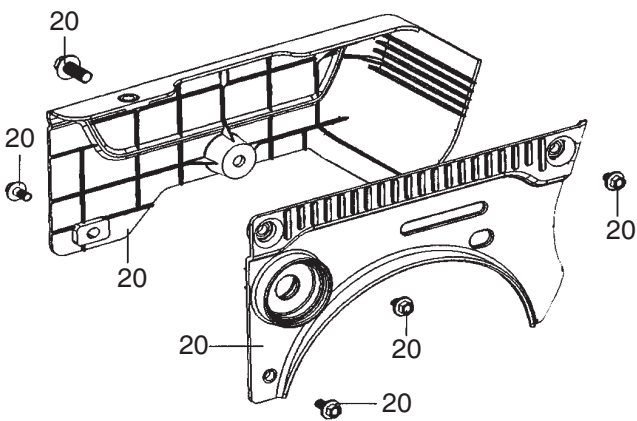

Utgåva Issue 2011-14		Bildnr Picture No 2837		GGP MOTOR SM 70		GGP ENGINE SM 70		Sida Page 130	
Pos. Fig.	Antal/Quantity				Art nr Part No	Benämning	Description	Sats Kit	Anmärkning Notes
	SM70 man	SM70 el							
X	1	1	1		118550646/1	Ljuddämparskydd.....	Muffler protector.....		
	2	1	1		118550647/0	Ljuddämpare kpl.....	Muffler assy.....		
	10	1	1		118550643/0	Chokereglage.....	Choke lever.....		
	11	1	1		118550644/0	Luftrenare kpl.....	Air cleaner assy.....		
	12	1	1		118550645/0	Choke kpl.....	Choke assy.....		
	20	1	1		118550655/0	Motorkåpa kpl.....	Engine cover kit.....		
	30	1	1		118550637/0	Skyddsplåt kpl.....	Shroud assy.....