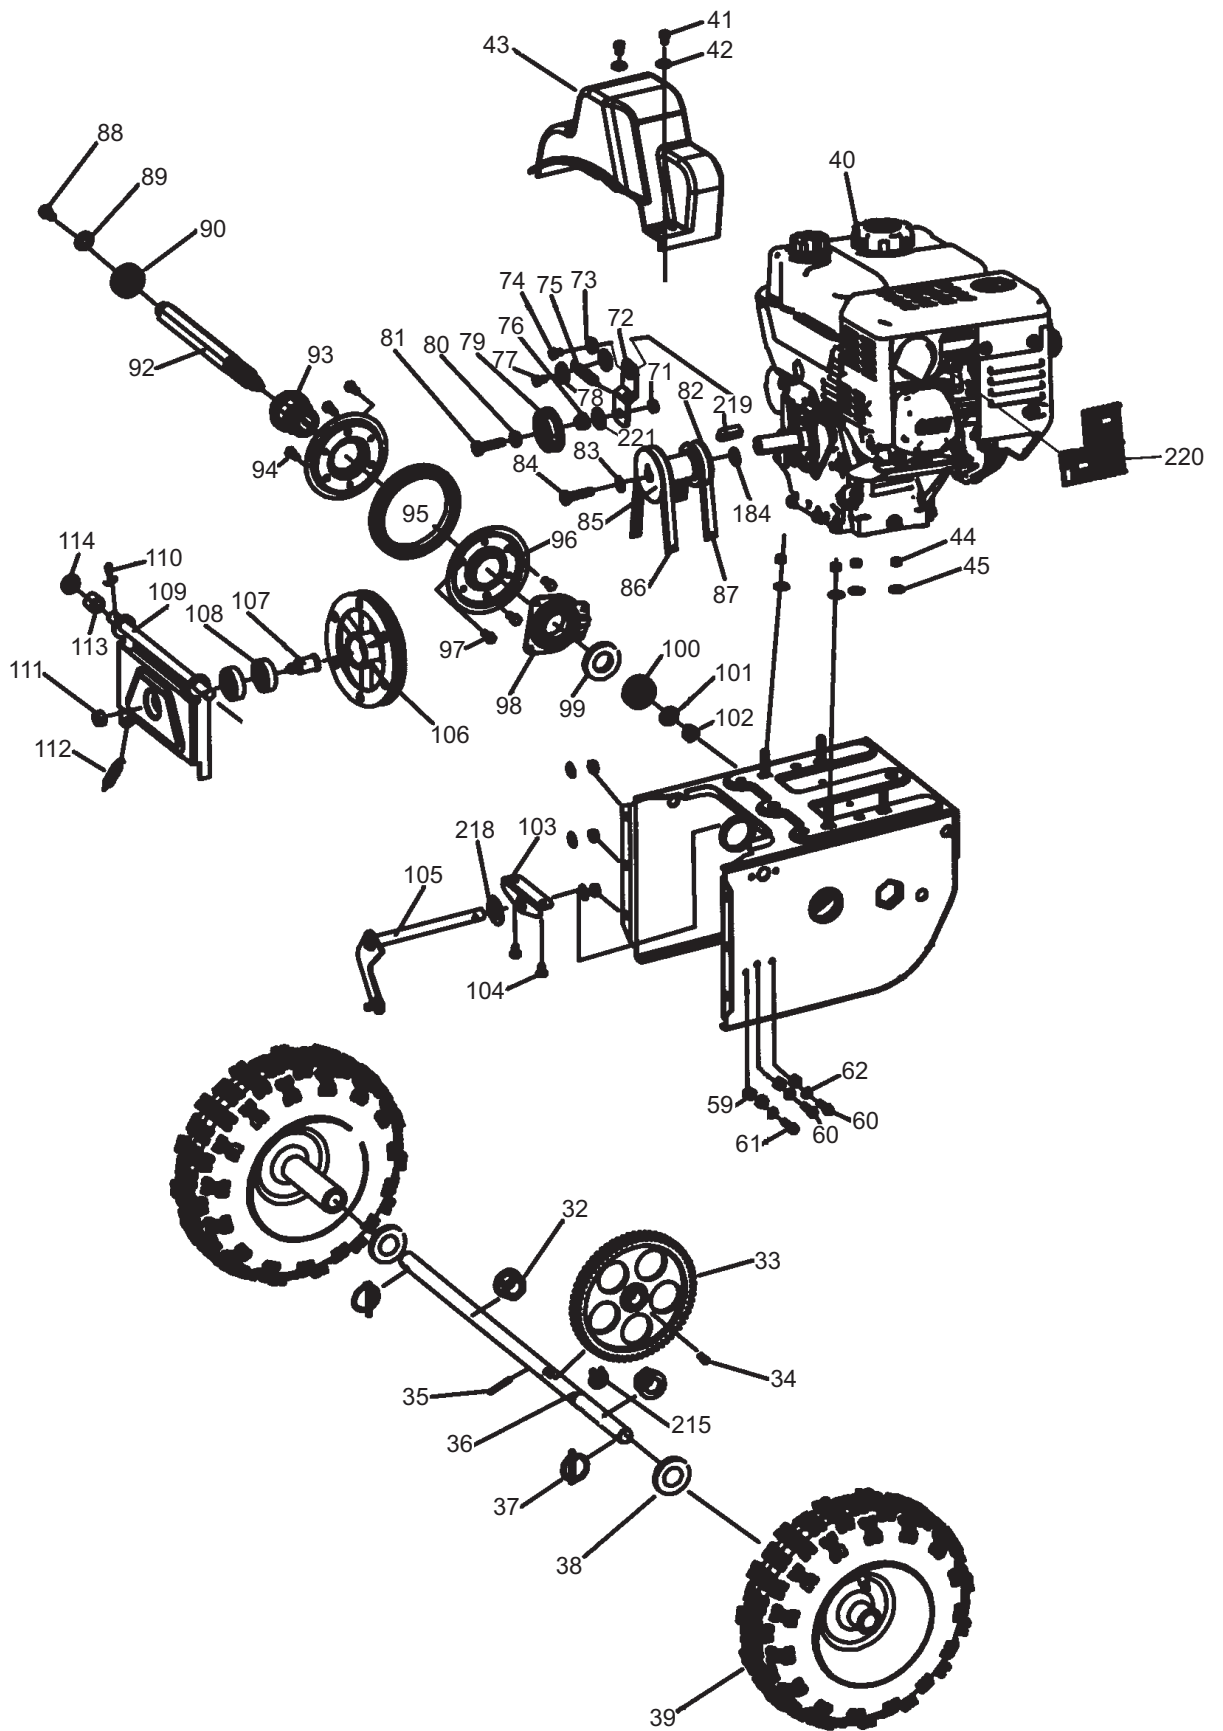

Utgåva Issue 2011-14		Bildnr Picture No 2172C		SNOW CUBE ALPINA AS 56A, AS 62A TRANSMISSION		SNOW CUBE ALPINA AS 56A, AS 62A TRANSMISSION		Sida Page 36	
Pos. Fig.	Antal/Quantity			Art nr Part No	Benämning	Description	Sats Kit	Anmärkning Notes	
	2803 -31	2870 -41	2867 -41						
32	2	2	2	1811-2452-01	Hjulaxelbussning	Wheel shaft bushing			
33	1	1	1	1811-2421-01	Drev	Gear			
34	2	2	2	1811-2406-01	Kil	Key			
35	1	1	1	9595-0212-00	Spännstift	Locating pin			
36	1	1		1811-2441-01	Hjulaxel	Wheel shaft			
36			1	1811-2550-01	Hjulaxel	Wheel shaft			
37	2	2	2	1811-2478-01	Fjäderpinne	Spring pin			
38	2	2	2	1811-2407-01	Planbricka	Flat washer			
39	2	2		1811-2408-01	Hjul kpl	Wheel assy			
39			2	1811-2541-01	Hjul kpl	Wheel assy		13" (4.10 - 6) 15"	
40	1	1		118550656/0	Motor kpl	Engine compl		Manual starter	
40			1	118550657/0	Motor kpl	Engine compl		Electric starter	
41	2	2	2	9997-0610-16	Skruv	Screw			
42	2	2	2	9699-0025-02	Planbricka	Washer			
43	1	1	1	1811-2455-01	Remskydd	Belt cover			
44	4	4	4	9747-0831-02	Mutter	Lock nut			
45	4	4	4	9699-0028-02	Planbricka	Flat washer			
59	3	3	3	9747-0631-02	Låsmutter	Lock nut			
60	2	2	2	9997-0630-12	Skruv	Screw		L = 30 mm	
61	1	1	1	9997-0620-16	Skruv	Screw		L = 20 mm	
62	3	3	3	9699-0025-02	Planbricka	Washer			
71	1	1	1	9747-0631-02	Låsmutter	Lock nut			
72	1	1	1	1811-2594-01	Spännarm	Tension arm			
73	1	1	1	1811-2559-01	Spännarmsbricka	Tension washer			
74	1	1	1	9997-0820-16	Skruv	Screw			
75	1	1	1	1811-2555-01	Fjäder	Spring			
76	1	1	1	1811-2575-01	Bricka	Washer			
77	1	1	1	9997-0812-16	Skruv	Screw			
78	2	2	2	9699-0028-02	Planbricka	Flat washer			
79	1	1	1	1811-2593-01	Spännrulle kpl	Tension pulley			
80	1	1	1	1811-2427-01	Bricka	Washer			
81	1	1	1	9997-0830-16	Skruv	Screw			
82	1	1	1	1811-2473-01	Remskiva	Belt pulley			
83	1	1	1	1811-2542-01	Planbricka	Plain cushion			
84	1	1	1	9987-5125-16	Skruv	Screw			
85	1	1		1811-2474-01	Remskiva	Belt pulley			
85			1	1811-2560-01	Remskiva	Main belt pulley			
86			1	1811-2578-01	Drivrem	Belt			
86	1	1		1811-2579-01	Drivrem	Belt			
87	1	1	1	1811-2410-01	Drivrem	Belt			
88	1	1	1	9997-0816-16	Skruv	Screw			
89	3	3	3	9699-0122-02	Bricka	Washer			
90	1	1	1	1811-2411-01	Lager	Bearing			
92	1	1	1	1811-2423-01	Sexkantsaxel	Hex shaft			
93	1	1	1	1811-2435-01	Nav	Hub			
94	3	3	3	9997-0612-16	Skruv	Screw			
95	1	1	1	1811-2584-01	Friktionsring	Friction ring			
96	2	2	2	1811-2433-01	Friktionshjul	Friction wheel			
97	3	3	3	9997-0612-16	Skruv	Screw			
98	1	1	1	1811-2434-01	Växelförare	Gear selector hub			
99	1	1	1	1811-2412-01	Låsring	Lock ring			
100	1	1	1	1811-2413-01	Lager	Bearing			
101	1	1	1	9699-0035-02	Planbricka	Flat washer			
102	1	1	1	9747-1031-02	Låsmutter	Lock nut			
103	1	1	1	1811-2420-01	Fäste	Bracket			
104	2	2	2	9997-0610-16	Skruv	Screw			
105	1	1	1	1811-2465-01	Växelförararm	Gear lever			
106	1	1	1	1811-2428-01	Drivskiva	Drive pulley			
107	1	1	1	1811-2429-01	Axeltapp	Shaft			
108	2	2	2	1811-2414-01	Lager	Bearing			
109	1	1	1	1811-2424-01	Fäste- drivskiva	Bracket- drive pulley			
110	1	1	1	9599-0054-02	Saxpinne	Cotter pin			
111	1	1	1	9747-1031-02	Låsmutter	Lock nut			

X