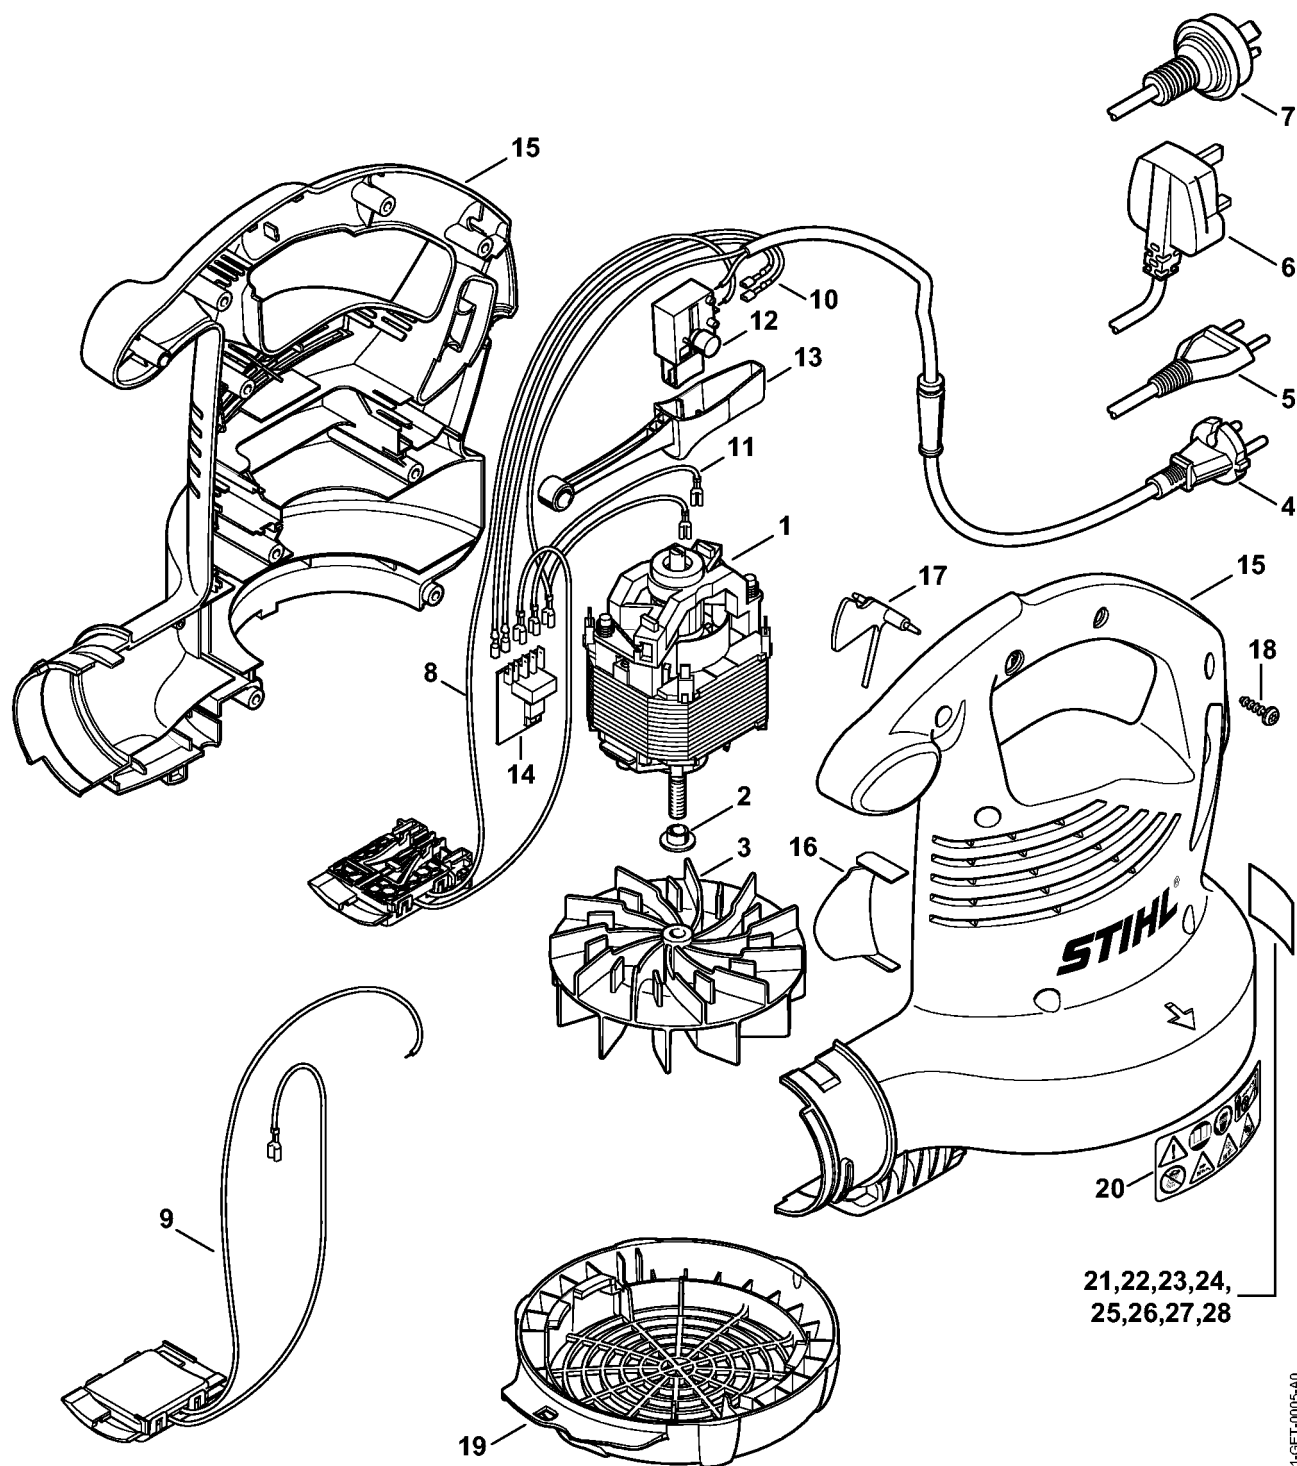

SHE 81: Электродвигатель - Корпус вентилятора

4811-GET-0005-A0

SHE 81: Электродвигатель - Корпус вентилятора

#	Номер детали	Наименование	Количество	Содержит элемент (ы)	Замечания
1	4811 600 0204	Электродвигатель 230 V/50 Hz	1		
2	4811 708 3000	Нажимная шайба	1		
3	4811 700 3401	Крыльчатка вентилятора	1	2	
4	4811 440 3011	Кабельный жгут Europa	1		
5	4811 440 3012	Кабельный жгут CH	1		
6	4811 440 3013	Кабельный жгут GB	1		
7	4811 440 3014	Кабельный жгут AUS, NZ	1		
9	4811 440 3004	Кабельный жгут	1		
10	4811 440 1900	Провод	2		
11	6440 440 1921	Провод	1		
12	4811 435 0301	Выключатель	1		
13	4811 435 2400	Рукоятка переключения	1		
14	4811 430 1400	Электронный модуль	1		
15	4811 700 4126	Корпус вентилятора	1		
16	4811 761 0800	Воздухопровод	1		
17	4811 791 6600	Заслонка	1		
18	9104 007 4289	Винт с цилиндрической головкой IS-P5 x 20	8		
19	4811 706 8001	Защитная решётка	1		
20	0000 967 4006	Табличка с предупредительной надписью BGE	1		
26	4811 967 1813	Табличка с техническими характеристиками SHE 81	1		Europa