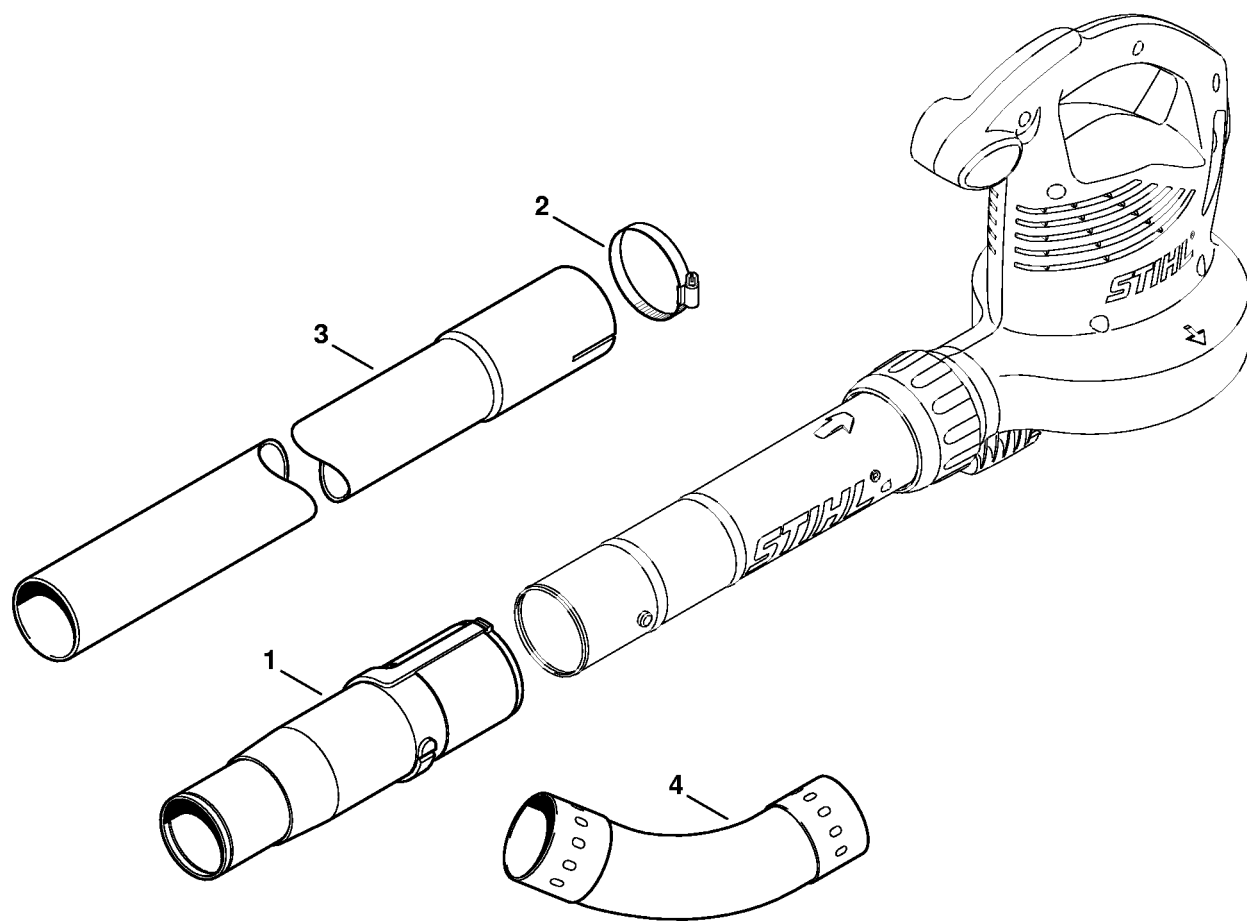

Сопло - Всасывающее устройство

4811-GET-0006-A0

Сопло - Всасывающее устройство

#	Номер детали	Наименование	Количество	Содержит элемент (ы)	Замечания
1	4229 708 6301	Плоская насадка прямой	1		
2	4229 708 6300	Круглая насадка прямой	1		
3	4241 708 6302	Плоская насадка изогнутый	1		
4	4811 760 8203	Труба	1	5, 6	
5	4241 703 5600	Решётка	1		
6	4811 708 3101	Накидная гайка	1		
	4811 700 2201	Комплект - Всасывающее устройство	1	7 - 12	
7	4811 700 6901	Колено	1		
8	4811 760 3501	Всасывающая труба	1	9, 10	
9	4811 792 3700	Фиксаторный рычаг	1		
10	0000 967 3631	Табличка с предупредительной надписью BG	1		
11	4229 708 9702	Мешок для сбора	1		
12	4227 710 9003	Лямка	1		
13	0000 791 8400	Кольцо	1		2 шт.
14	0000 884 0307	Защитные очки	1		

Очиститель водосточных жёлобов

289ET004.SC

Очиститель водосточных жёлобов

#	Номер детали	Наименование	Количество	Содержит элемент (ы)	Замечания
	4241 007 1003	Комплект - Устройство для очистки водосточных жёлобов	1	1 - 4	
1	4241 708 0100	Адаптер	1		
2	4227 700 7105	Скоба для шланга	3		
3	4227 708 3405	Труба	3		
4	4227 708 6905	Колено	2		