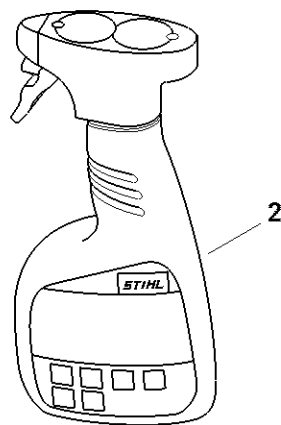

0000-GET-0172-A0

Средства для ухода

#	Номер детали	Наименование	Количество	Содержит элемент (ы)	Замечания
1	0730 411 7002	Мультиспрей 50 мл	1		
1	0730 411 7000	Мультиспрей	1		
2	0000 881 9400	Специальное чистящее средство, 500 мл	1		
2	0000 881 9409	Специальное чистящее средство, 5 л	1		
3	0782 516 8500	Multioil Bio 50 мл	1