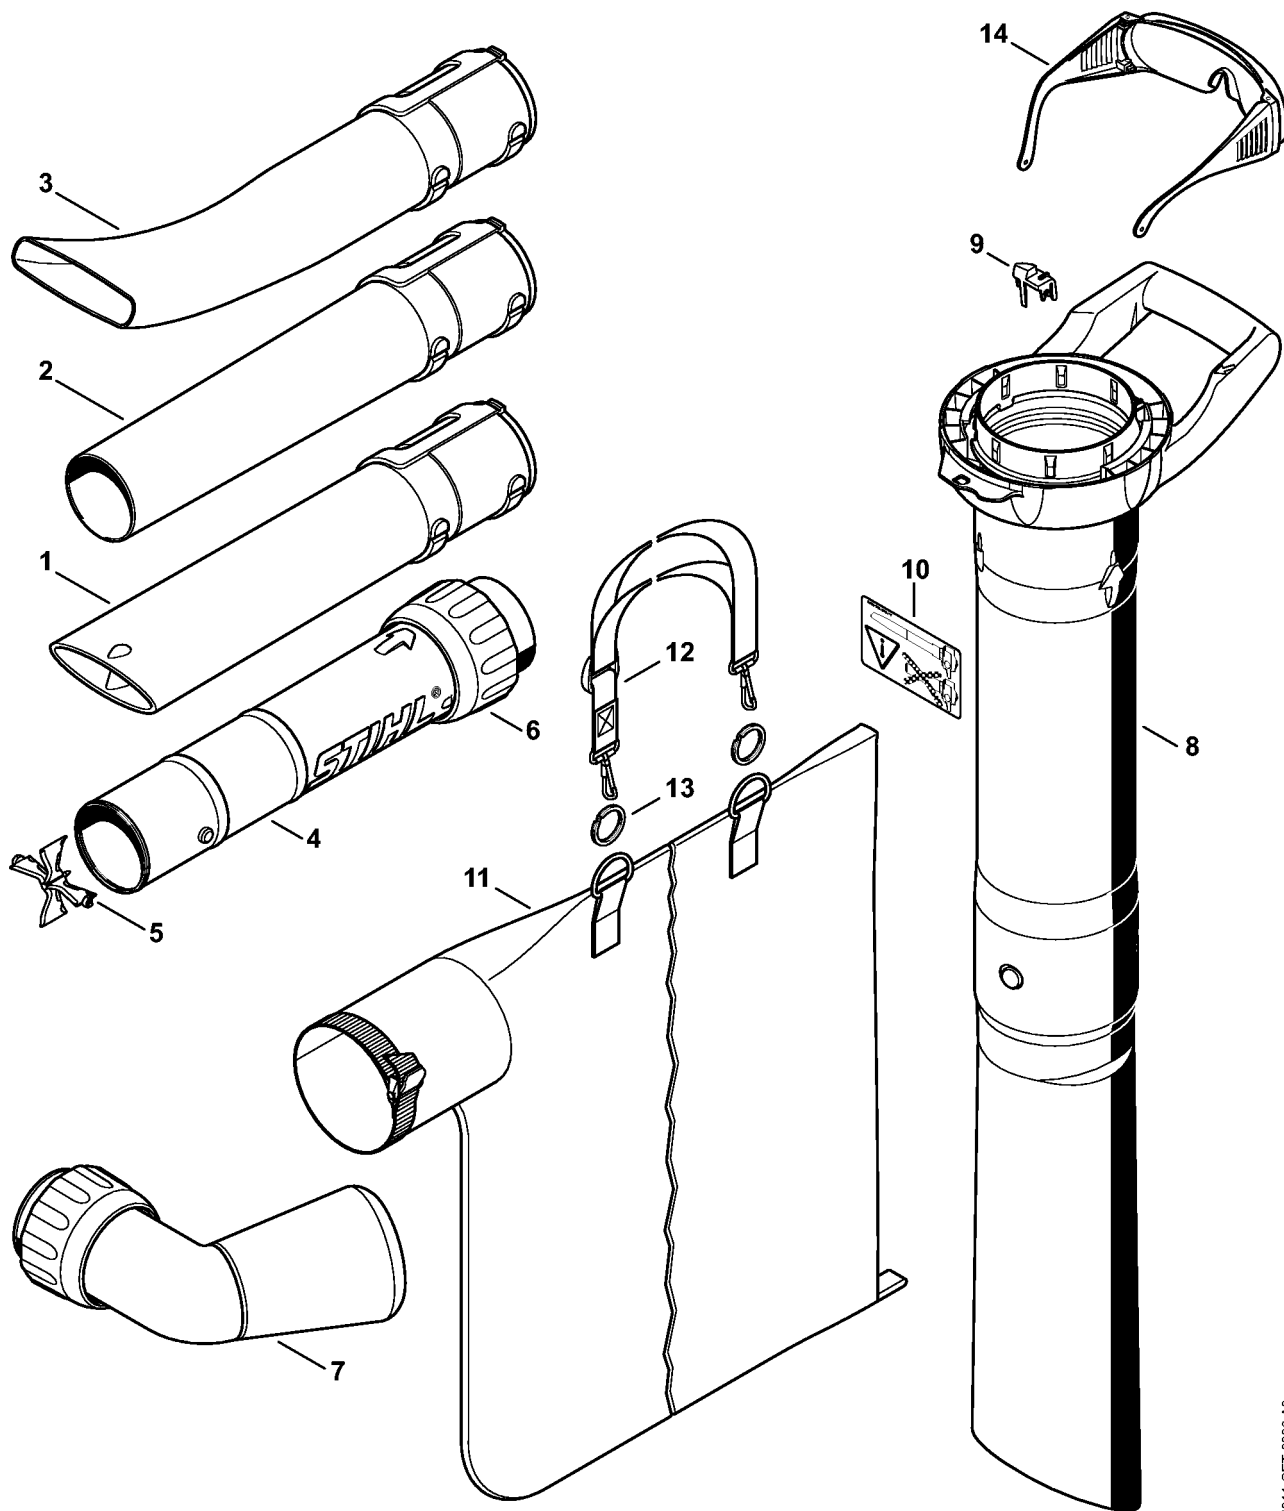

SHE 81: Электродвигатель - Корпус вентилятора

4811-GET-0005-A0

SHE 81: Электродвигатель - Корпус вентилятора

#	Номер детали	Наименование	Количество	Содержит элемент (ы)	Замечания
1	4811 600 0204	Электродвигатель 230 V/50 Hz	1		
2	4811 708 3000	Нажимная шайба	1		
3	4811 700 3401	Крыльчатка вентилятора	1	2	
4	4811 440 3011	Кабельный жгут Europa	1		
5	4811 440 3012	Кабельный жгут CH	1		
6	4811 440 3013	Кабельный жгут GB	1		
7	4811 440 3014	Кабельный жгут AUS, NZ	1		
9	4811 440 3004	Кабельный жгут	1		
10	4811 440 1900	Провод	2		
11	6440 440 1921	Провод	1		
12	4811 435 0301	Выключатель	1		
13	4811 435 2400	Рукоятка переключения	1		
14	4811 430 1400	Электронный модуль	1		
15	4811 700 4126	Корпус вентилятора	1		
16	4811 761 0800	Воздухопровод	1		
17	4811 791 6600	Заслонка	1		
18	9104 007 4289	Винт с цилиндрической головкой IS-P5 x 20	8		
19	4811 706 8001	Защитная решётка	1		
20	0000 967 4006	Табличка с предупредительной надписью BGE	1		
26	4811 967 1813	Табличка с техническими характеристиками SHE 81	1		Europa

Сопло - Всасывающее устройство

4811-GET-0006-A0

Сопло - Всасывающее устройство

#	Номер детали	Наименование	Количество	Содержит элемент (ы)	Замечания
1	4229 708 6301	Плоская насадка прямой	1		
2	4229 708 6300	Круглая насадка прямой	1		
3	4241 708 6302	Плоская насадка изогнутый	1		
4	4811 760 8203	Труба	1	5, 6	
5	4241 703 5600	Решётка	1		
6	4811 708 3101	Накидная гайка	1		
	4811 700 2201	Комплект - Всасывающее устройство	1	7 - 12	
7	4811 700 6901	Колено	1		
8	4811 760 3501	Всасывающая труба	1	9, 10	
9	4811 792 3700	Фиксаторный рычаг	1		
10	0000 967 3631	Табличка с предупредительной надписью BG	1		
11	4229 708 9702	Мешок для сбора	1		
12	4227 710 9003	Лямка	1		
13	0000 791 8400	Кольцо	1		2 шт.
14	0000 884 0307	Защитные очки	1		