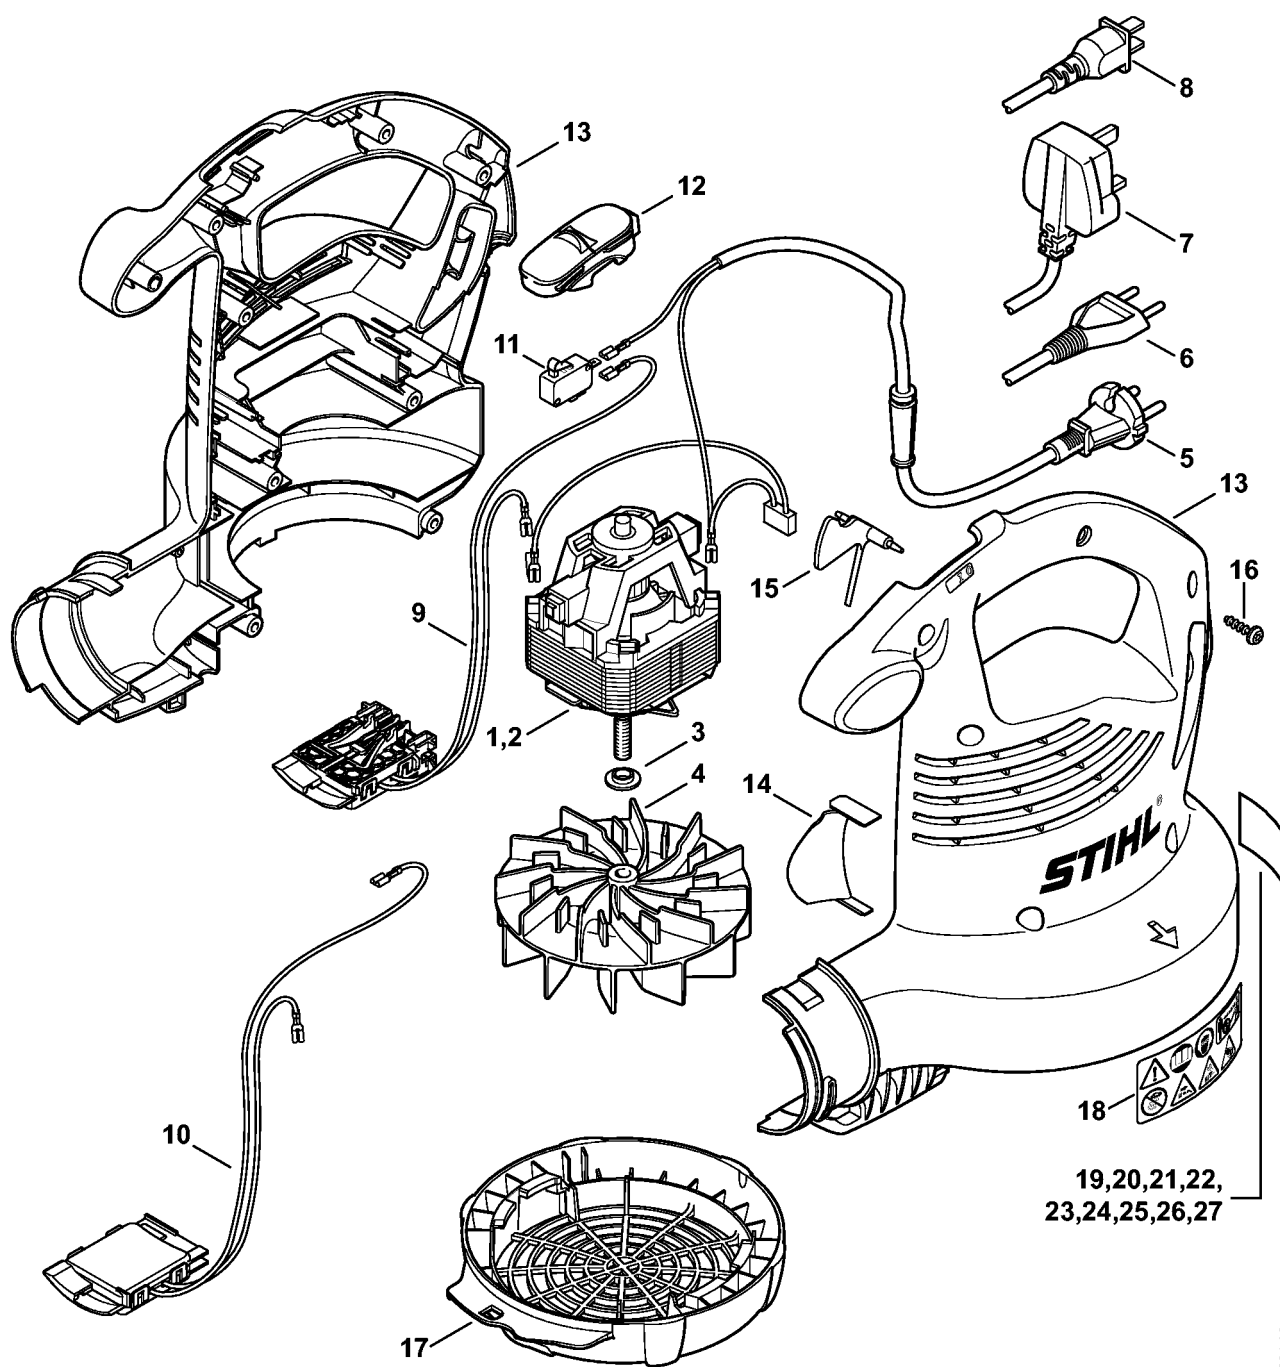

SHE 71

Список запчастей

20.12.2021

Russia, русский

Содержание

SHE 71: Электродвигатель - Корпус вентилятора	2
Сопло - Всасывающее устройство	4
Очиститель водосточных жёлобов	6
Заводской номер агрегата	8
Различные смазочные материалы и консистентные смазки	10
Средства для ухода	12

SHE 71: Электродвигатель - Корпус вентилятора

4811-GET-0004-A0

SHE 71: Электродвигатель - Корпус вентилятора

#	Номер детали	Наименование	Количество	Содержит элемент (ы)	Замечания
1	4811 600 0203	Электродвигатель 230 V/50 Hz	1		
3	4811 708 3001	Нажимная шайба	1		
4	4811 700 3401	Крыльчатка вентилятора	1	3	
5	4811 440 3005	Кабельный жгут Еуропа	1		
10	4811 440 3002	Кабельный жгут	1		
11	4811 435 0300	Выключатель	1		
12	4811 432 2000	Заслонка	1		
13	4811 700 4125	Корпус вентилятора	1		
14	4811 761 0800	Воздухопровод	1		
15	4811 791 6600	Заслонка	1		
16	9104 007 4289	Винт с цилиндрической головкой IS-P5 x 20	8		
17	4811 706 8001	Защитная решётка	1		
18	0000 967 4006	Табличка с предупредительной надписью BGE	1		
24	4811 967 1811	Табличка с техническими характеристиками SHE 71	1		Еуропа
27	4811 967 1812	Табличка с техническими характеристиками SHE 71	1		J

Сопло - Всасывающее устройство

4811-GET-0006-A0

Сопло - Всасывающее устройство

#	Номер детали	Наименование	Количество	Содержит элемент (ы)	Замечания
1	4229 708 6301	Плоская насадка прямой	1		
2	4229 708 6300	Круглая насадка прямой	1		
3	4241 708 6302	Плоская насадка изогнутый	1		
4	4811 760 8203	Труба	1	5, 6	
5	4241 703 5600	Решётка	1		
6	4811 708 3101	Накидная гайка	1		
	4811 700 2201	Комплект - Всасывающее устройство	1	7 - 12	
7	4811 700 6901	Колено	1		
8	4811 760 3501	Всасывающая труба	1	9, 10	
9	4811 792 3700	Фиксаторный рычаг	1		
10	0000 967 3631	Табличка с предупредительной надписью BG	1		
11	4229 708 9702	Мешок для сбора	1		
12	4227 710 9003	Лямка	1		
13	0000 791 8400	Кольцо	1		2 шт.
14	0000 884 0307	Защитные очки	1		