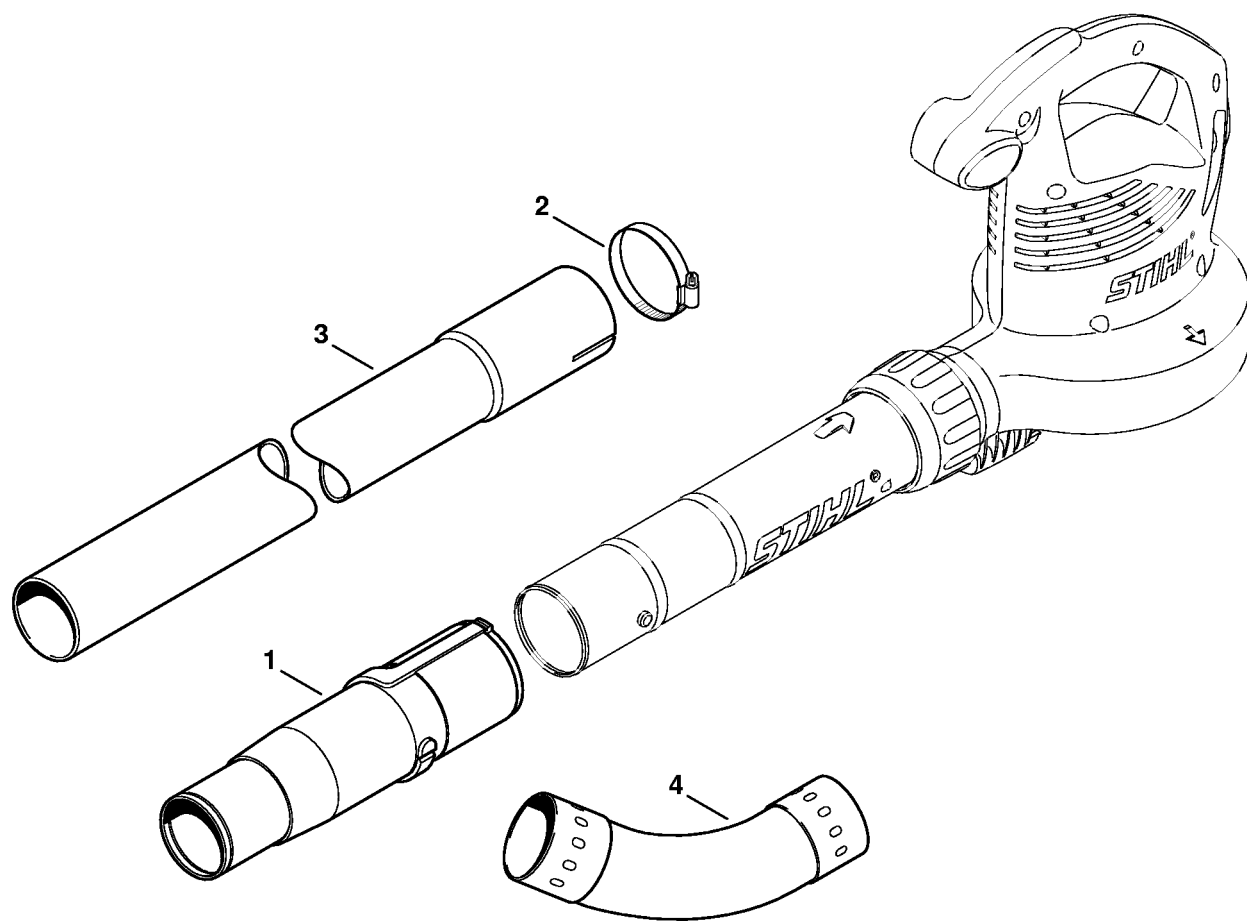

SHE 71: Электродвигатель - Корпус вентилятора

4811-GET-0004-A0

SHE 71: Электродвигатель - Корпус вентилятора

#	Номер детали	Наименование	Количество	Содержит элемент (ы)	Замечания
1	4811 600 0203	Электродвигатель 230 V/50 Hz	1		
3	4811 708 3001	Нажимная шайба	1		
4	4811 700 3401	Крыльчатка вентилятора	1	3	
5	4811 440 3005	Кабельный жгут Еуропа	1		
10	4811 440 3002	Кабельный жгут	1		
11	4811 435 0300	Выключатель	1		
12	4811 432 2000	Заслонка	1		
13	4811 700 4125	Корпус вентилятора	1		
14	4811 761 0800	Воздухопровод	1		
15	4811 791 6600	Заслонка	1		
16	9104 007 4289	Винт с цилиндрической головкой IS-P5 x 20	8		
17	4811 706 8001	Защитная решётка	1		
18	0000 967 4006	Табличка с предупредительной надписью BGE	1		
24	4811 967 1811	Табличка с техническими характеристиками SHE 71	1		Еуропа
27	4811 967 1812	Табличка с техническими характеристиками SHE 71	1		J

Сопло - Всасывающее устройство

4811-GET-0006-A0

Сопло - Всасывающее устройство

#	Номер детали	Наименование	Количество	Содержит элемент (ы)	Замечания
1	4229 708 6301	Плоская насадка прямой	1		
2	4229 708 6300	Круглая насадка прямой	1		
3	4241 708 6302	Плоская насадка изогнутый	1		
4	4811 760 8203	Труба	1	5, 6	
5	4241 703 5600	Решётка	1		
6	4811 708 3101	Накидная гайка	1		
	4811 700 2201	Комплект - Всасывающее устройство	1	7 - 12	
7	4811 700 6901	Колено	1		
8	4811 760 3501	Всасывающая труба	1	9, 10	
9	4811 792 3700	Фиксаторный рычаг	1		
10	0000 967 3631	Табличка с предупредительной надписью BG	1		
11	4229 708 9702	Мешок для сбора	1		
12	4227 710 9003	Лямка	1		
13	0000 791 8400	Кольцо	1		2 шт.
14	0000 884 0307	Защитные очки	1		

Очиститель водосточных жёлобов

289ET004.SC

Очиститель водосточных жёлобов

#	Номер детали	Наименование	Количество	Содержит элемент (ы)	Замечания
	4241 007 1003	Комплект - Устройство для очистки водосточных жёлобов	1	1 - 4	
1	4241 708 0100	Адаптер	1		
2	4227 700 7105	Скоба для шланга	3		
3	4227 708 3405	Труба	3		
4	4227 708 6905	Колено	2		