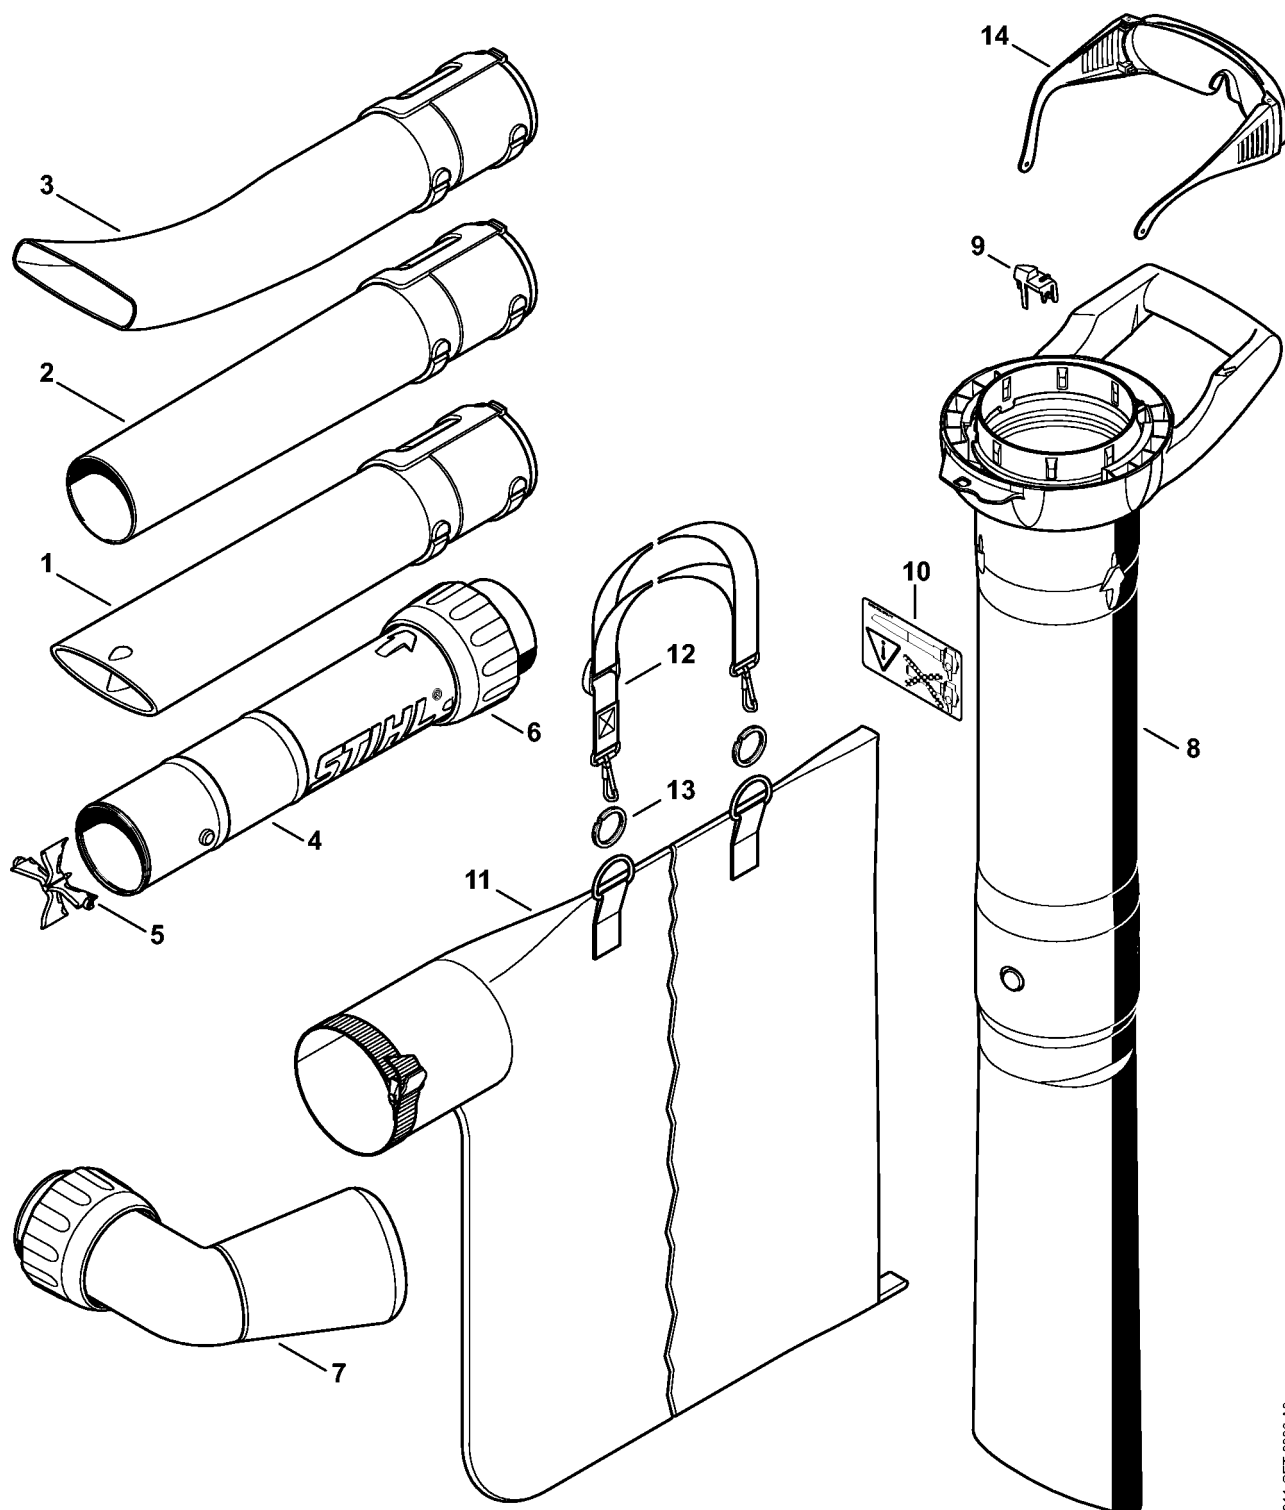

SHE 71: Электродвигатель - Корпус вентилятора

4811-GET-0004-A0

SHE 71: Электродвигатель - Корпус вентилятора

#	Номер детали	Наименование	Количество	Содержит элемент (ы)	Замечания
1	4811 600 0203	Электродвигатель 230 V/50 Hz	1		
3	4811 708 3001	Нажимная шайба	1		
4	4811 700 3401	Крыльчатка вентилятора	1	3	
5	4811 440 3005	Кабельный жгут Еуропа	1		
10	4811 440 3002	Кабельный жгут	1		
11	4811 435 0300	Выключатель	1		
12	4811 432 2000	Заслонка	1		
13	4811 700 4125	Корпус вентилятора	1		
14	4811 761 0800	Воздухопровод	1		
15	4811 791 6600	Заслонка	1		
16	9104 007 4289	Винт с цилиндрической головкой IS-P5 x 20	8		
17	4811 706 8001	Защитная решётка	1		
18	0000 967 4006	Табличка с предупредительной надписью BGE	1		
24	4811 967 1811	Табличка с техническими характеристиками SHE 71	1		Еуропа
27	4811 967 1812	Табличка с техническими характеристиками SHE 71	1		J

Сопло - Всасывающее устройство

4811-GET-0006-A0

Сопло - Всасывающее устройство

#	Номер детали	Наименование	Количество	Содержит элемент (ы)	Замечания
1	4229 708 6301	Плоская насадка прямой	1		
2	4229 708 6300	Круглая насадка прямой	1		
3	4241 708 6302	Плоская насадка изогнутый	1		
4	4811 760 8203	Труба	1	5, 6	
5	4241 703 5600	Решётка	1		
6	4811 708 3101	Накидная гайка	1		
	4811 700 2201	Комплект - Всасывающее устройство	1	7 - 12	
7	4811 700 6901	Колено	1		
8	4811 760 3501	Всасывающая труба	1	9, 10	
9	4811 792 3700	Фиксаторный рычаг	1		
10	0000 967 3631	Табличка с предупредительной надписью BG	1		
11	4229 708 9702	Мешок для сбора	1		
12	4227 710 9003	Лямка	1		
13	0000 791 8400	Кольцо	1		2 шт.
14	0000 884 0307	Защитные очки	1		