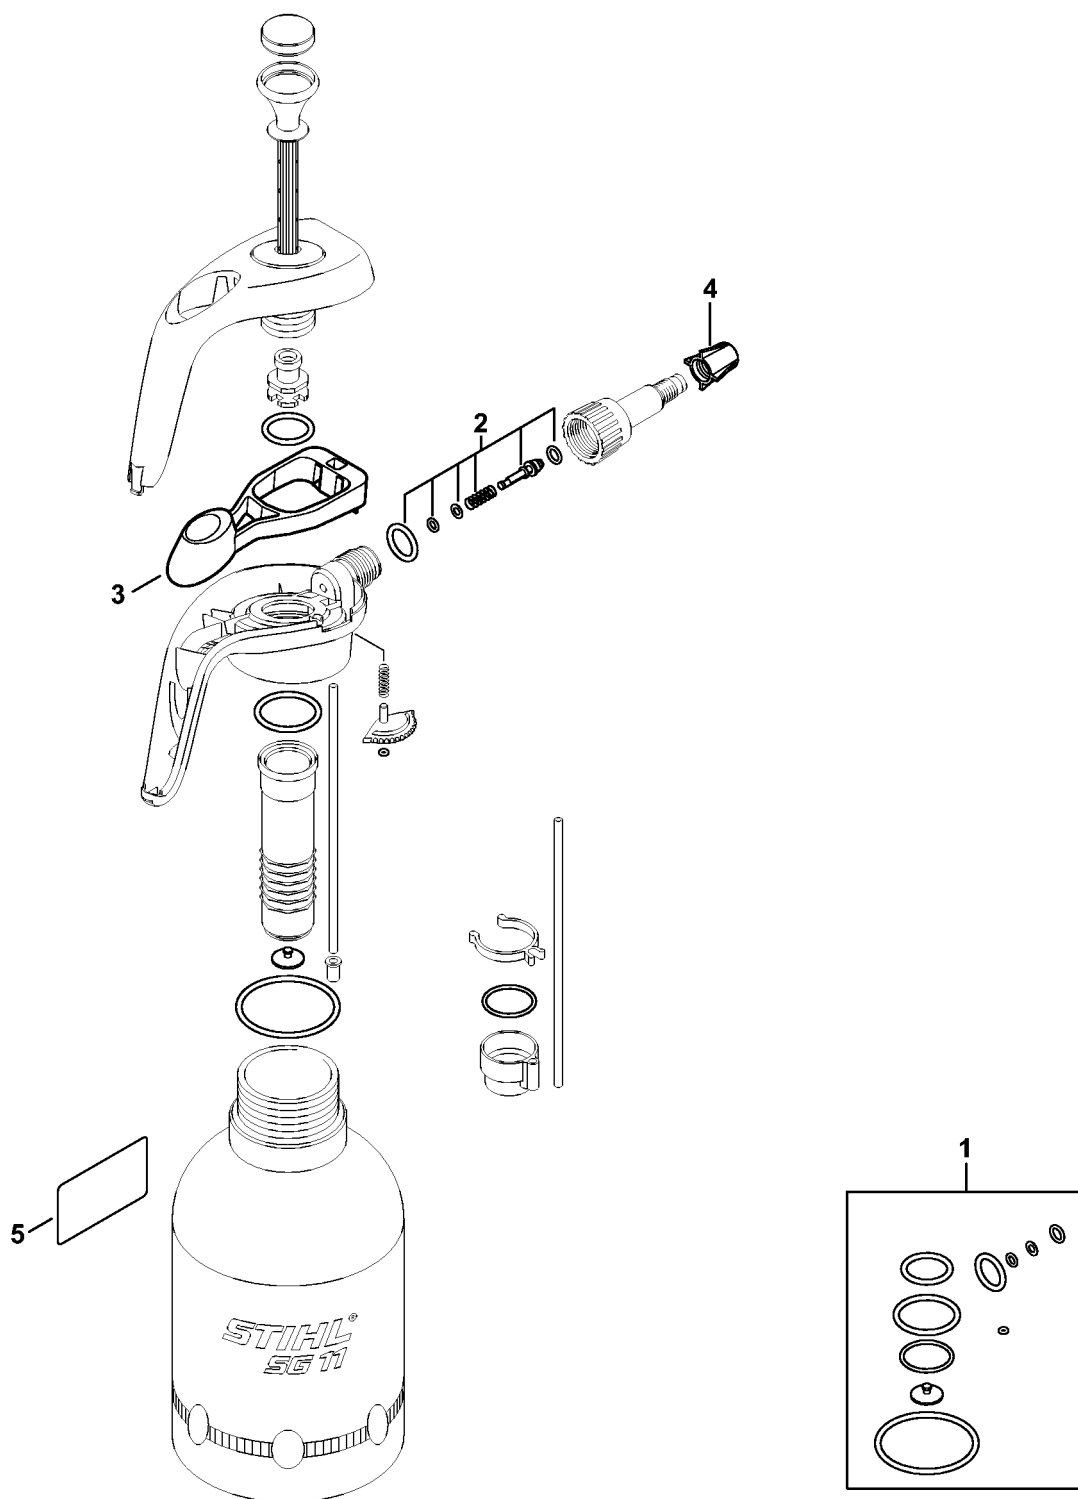

SG 11 PLUS

Список запчастей

24.12.2021

Russia, русский

Содержание

Насос, Сопло	2
--------------------	---

Насос, Сопло

4255-GET-0013-A0

Насос, Сопло

#	Номер детали	Наименование	Количество	Содержит элемент (ы)	Замечания
1	4255 007 1602	Набор уплотнений	1		
2	4255 500 2903	Регулировочный палец	1		
3	4255 502 1500	Рычаг	1		
4	4255 502 1004	Сопло	1		
5	4255 967 4002	Табличка с предупредительной надписью	1		