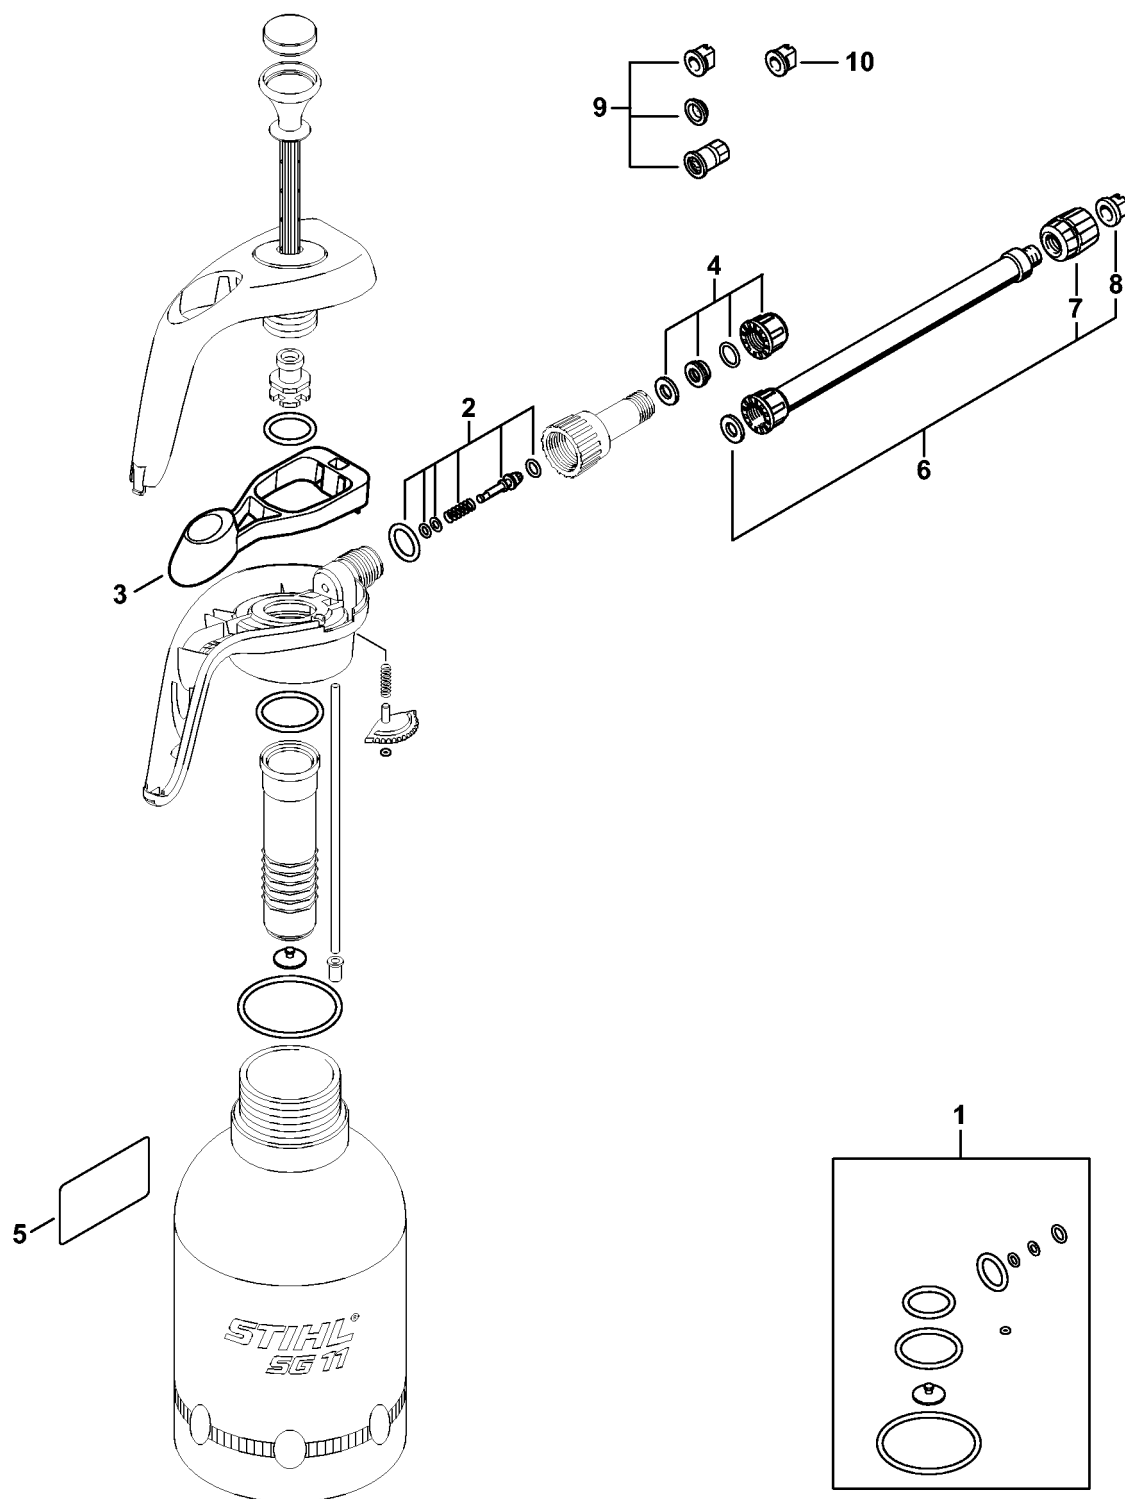

SG 11

Список запчастей

24.12.2021

Russia, русский

Содержание

Насос, Сопло	2
--------------------	---

Насос, Сопло

4255-GET-0012-A0

Насос, Сопло

#	Номер детали	Наименование	Количество	Содержит элемент (ы)	Замечания
1	4255 007 1601	Набор уплотнений	1		
2	4255 500 2901	Регулировочный палец	1		
3	4255 502 1500	Рычаг	1		
4	4255 500 6300	Сопло	1		
5	4255 967 4002	Табличка с предупредительной надписью	1		
6	4255 500 0301	Удлинительная труба	1	7, 8	
7	4255 500 2800	Корпус сопла	1		
8	4255 502 1001	Плоскоструйная форсунка 110-02	1		
9	4255 007 1000	Комплект насадок	1		
10	4255 502 1700	Плоскоструйная форсунка 80-04	1		