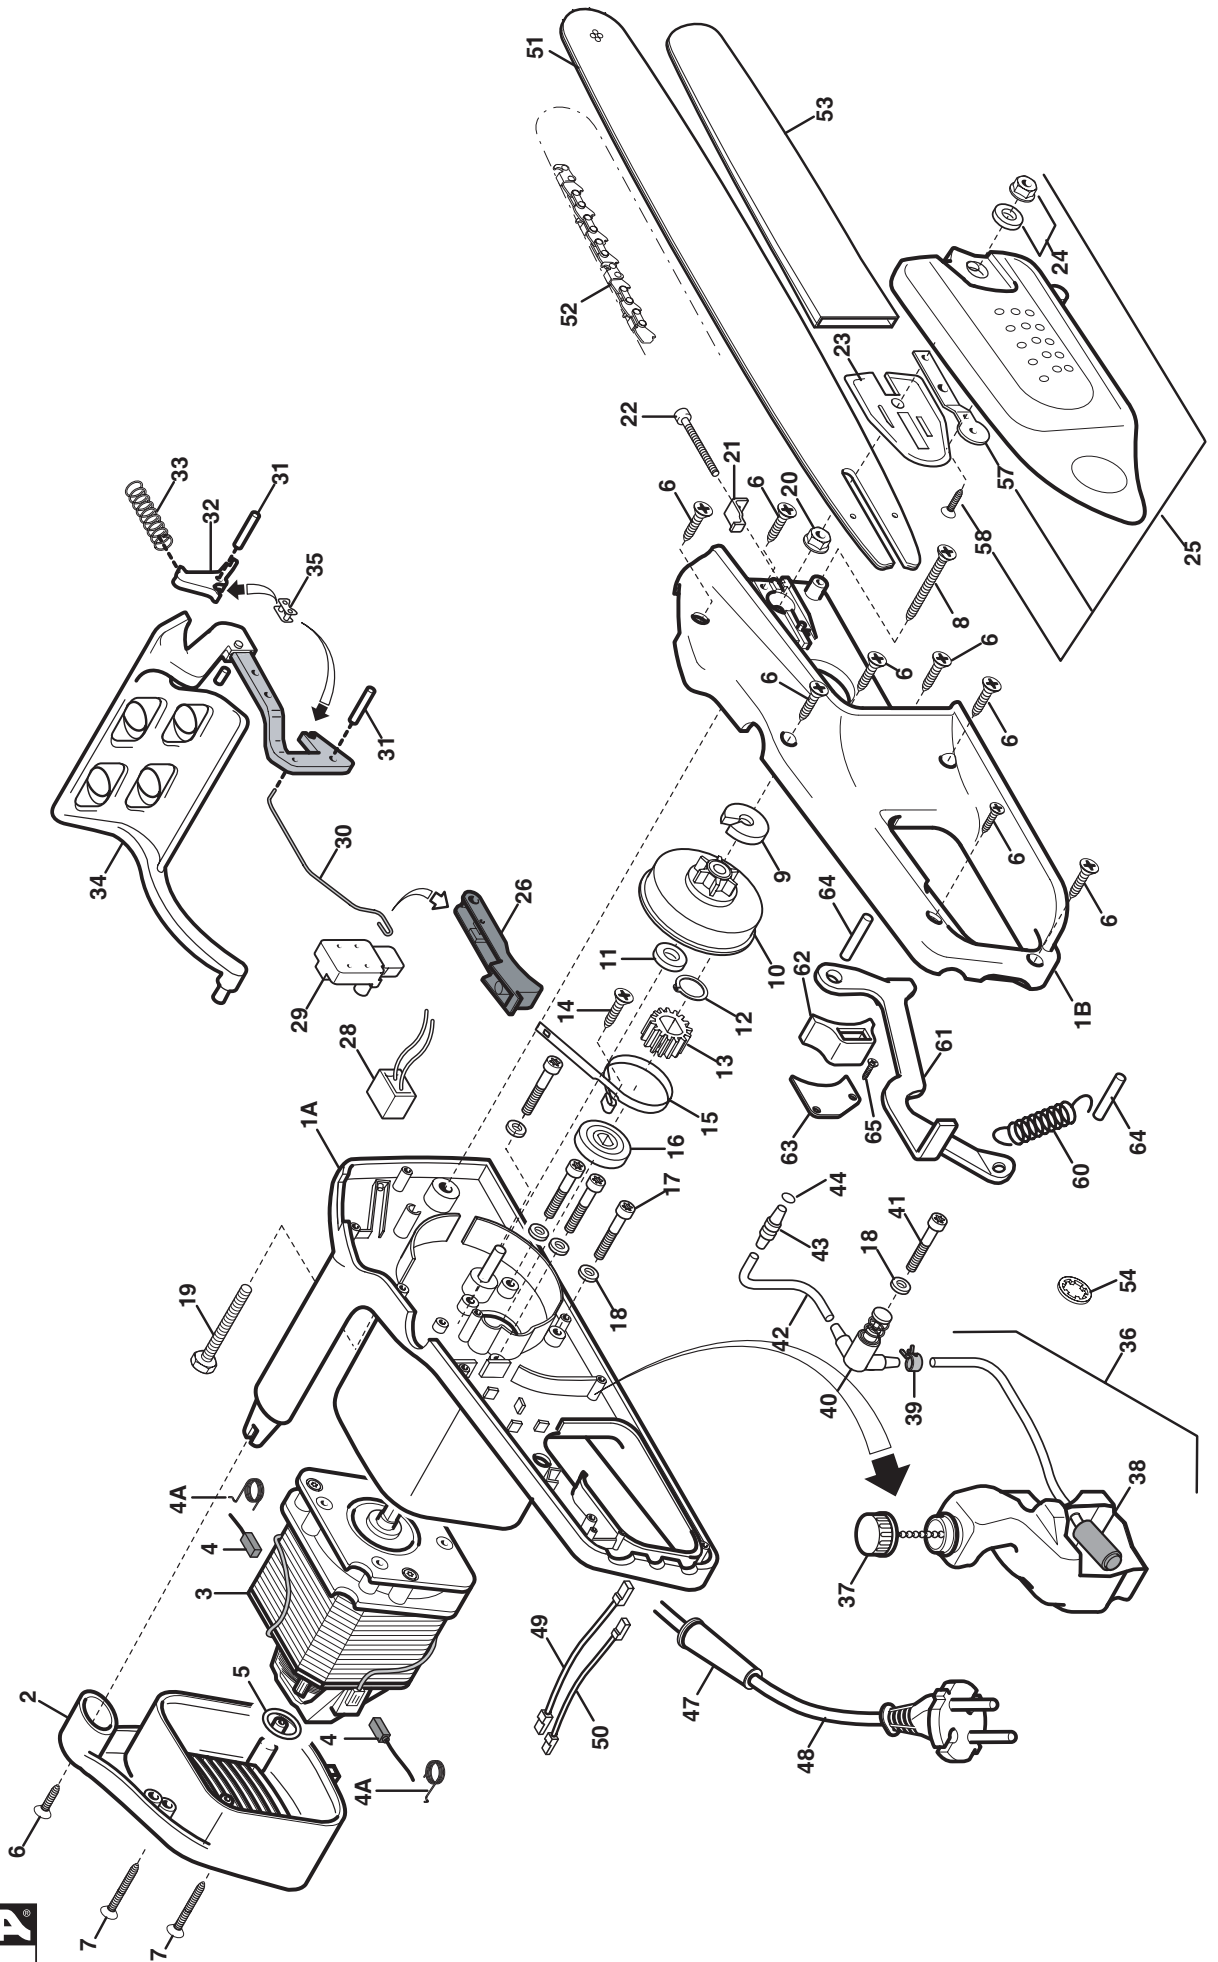

Genuine Spare Parts

Utgåva Issue		Bildnr Picture No		SE 190	SE 190	Sida Page		
2007- 12		1741A				348		
Pos. Fig.	Antal/Quantity			Art nr Part No	Benämning	Description	Sats Kit	Anmärkning Notes
	4112 -03							
1A	1			23700011/0	Handtag- vä, gul.....	Handle- LH, yellow		
1B	1			23700010/0	Handtag- hö, gul	Handle- RH, yellow		
2	1			4563610	Ändkåpa- grå	End cover- grey		
3	1			8251900	Elmotor.....	El.motor		
4	2			3211331	Kol	Brush		
4A	2			23430550/0	Fjäder.....	Spring		
5	1			8721480	Tätningring	Seal ring		
6	9			2123210	Skruv	Screw		
7	2			2123220	Skruv	Screw		
8	1			2123230	Skruv	Screw		
9	1			3614300	Drevstopp	Side plate		
10	1			8562940	Kedjedrev.....	Gear		
11	1			3611961	Bricka	Washer		
12	1			3353020	Låsring	Snap ring		
13	1			3660580	Drev	Sprocket.....		
14	1			2123250	Skruv	Screw		
15	1			3614690	Bromsband	Brake band		
16	1			3660570/1	Bromshjul	Brake wheel.....		
17	4			2135040	Skruv	Screw		
18	5			2312090	Bricka	Washer		
19	1			2112490	Skruv	Screw		
20	1			2670120	Mutter.....	Nut		
21	1			3614310	Kedjesträckare	Chain tightener.....		
22	1			2122270	Skruv	Screw		
23	1			3614280/1	Svärdplåt	Bar plate		
24	1			8642820	• Svärdmutter.....	• Bar nut		
25	1			8563620	Svärdkåpa- grå.....	Bar cover- grey.....		Inkl. pos 24, 57, 58
26	1			3743497/1	Brytararm	Switch lever		
28	1			3211210	Kondensator	Condensor		
29	1			3211200	Brytare.....	Switch		
30	1			23835000/0	Brytarstång	Switch rod.....		
31	2			3180390	Sprint.....	Pin		
32	1			3614260	Arm	Lever		
33	1			3653720	Fjäder.....	Spring		
34	1			8563510	Handskydd.....	Hand guard		
35	1			4252020	Kedjebromslänk.....	Chain brake link		
36	1			4252000/1	Oljetank	Oil tank		Inkl. pos 38
37	1			4252010	Tanklock	Tank cap		
38	1			8642570	• Oljefilter m.slang.....	• Oil filter w.tube		
39	1			3320170	Slangklämma.....	Hose clamp		
40	1			8750100	Oljepump	Oil pump		
41	1			2123030	Skruv	Screw		
42	1			3786010	Oljeslang.....	Oil tube		
43	1			3750010	Munstycke	Nozzle		
44	1			3721030	Packning.....	Gasket		
47	1			3744767	Kabelskydd	Feed fairlead.....		
48	1			3211250	Anslutningssladd	Power cord		
49	1			3211231	Kabel	Engine wire		
50	1			3211221	Kabel	Engine wire		
51	1			23900110/0	Svärd	Bar		14"
52	1			1519- 9001- 50	Kedja (50E).....	Chain (50E).....		91VG (3/8")
53	1			4181297	Kedjeskydd	Chain cover		14"
54	2			12604897/0	Låsring	Snap ring		
57	1			3614290	• Svärdplåt	• Bar plate		
58	1			2123060	• Skruv	• Screw		
60	1			23430556/0	Fjäder.....	Spring		
61	1			23315057/0	Arm	Lever		
62	1			23487000/0	Länkblock	Link block		
63	1			23311000/0	Platta	Plate		
64	2			3180390	Sprint.....	Pin		
65	1			2123090	Skruv	Screw		