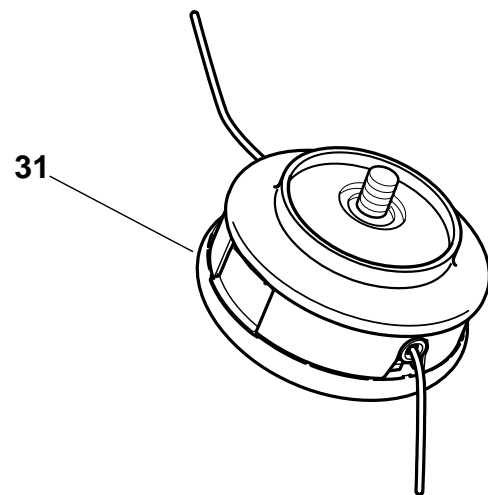

## SB 34 D

Pos. Fig.	Antal Quantity	Art No Part No	Benämning	Description	Anmärkning Notes
1	1	4252780/1	Snäckväxel kpl	Gear Case Assy [Ø26]	
7	2	2135050	Skruv	Screw	
8	1	2653090	Skruv	Screw	
9	1	2653460	Skruv	Screw	
15	1	3121170	Tätningring	Oil Seal	
16	1	3641700/1	Krage	Collar	
17	1	3641640	Ringmutter-övre	Upper Ring Nut	
18	1	3612640	Ringmutter-nedre	Lower Ring Nut	
19	1	4560610	Stabilisator kpl	Stabilizer	
20	1	2321230	Bricka	Washer	
21	1	2653170	Skruv	Screw	
22	1	4611880	Röjklina	4 Teeth 25 Cm	
31	1	4353240/1	Skärhuvud kpl	2 Hedges Nylon Head	