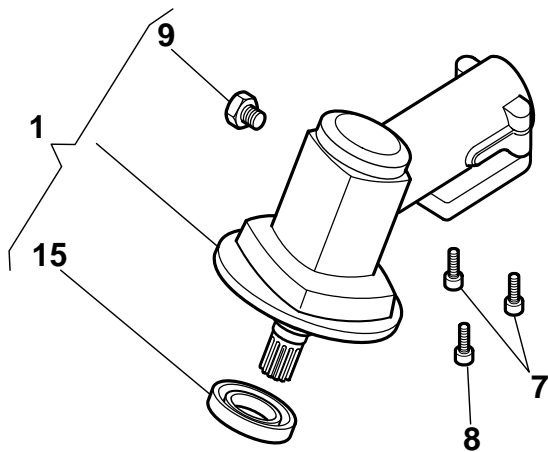

## SB 34 D

Pos. Fig.	Antal Quantity	Art No Part No	Benämning	Description	Anmärkning Notes
1	1	4252780/1	Snäckväxel kpl	Gear Case Assy [Ø26]	
7	2	2135050	Skruv	Screw	
8	1	2653090	Skruv	Screw	
9	1	2653460	Skruv	Screw	
15	1	3121170	Tätningring	Oil Seal	
16	1	3641700/1	Krage	Collar	
17	1	3641640	Ringmutter-övre	Upper Ring Nut	
18	1	3612640	Ringmutter-nedre	Lower Ring Nut	
19	1	4560610	Stabilisator kpl	Stabilizer	
20	1	2321230	Bricka	Washer	
21	1	2653170	Skruv	Screw	
22	1	4611880	Röjklina	4 Teeth 25 Cm	
31	1	4353240/1	Skärhuvud kpl	2 Hedges Nylon Head	