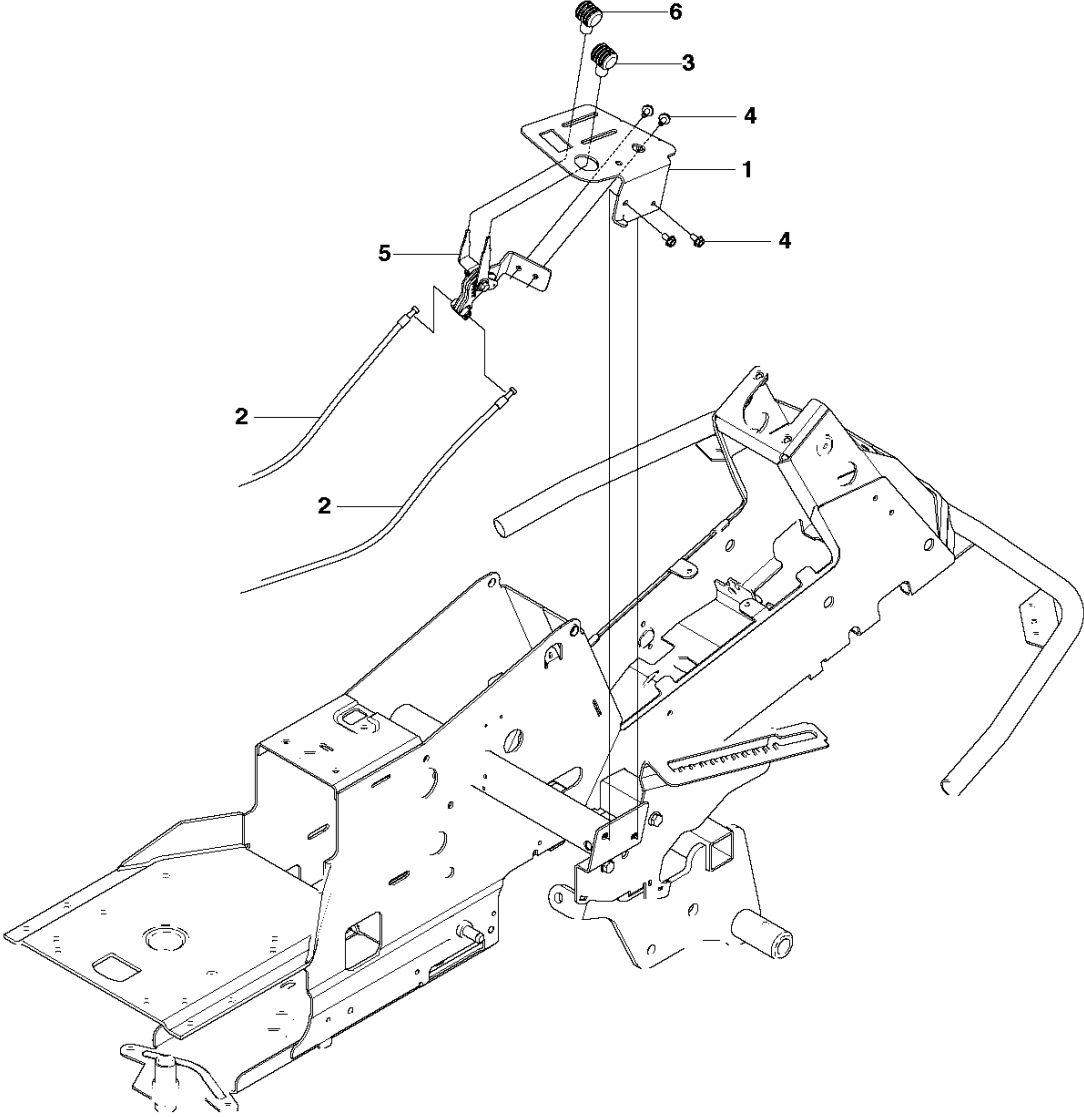

M R316T
CONTROLS

CONTROLS

R316 T, 967291601, 2015

Спр. №	Код	Описание	Замечание	КОЛ Наб.
1	578 03 31-01	Пластина крепления ножа		1
2	544 30 17-06	Тросик		2
3	506 88 91-01	KNOB		1
4	535 47 52-12	SCREW EHHFM		4
5	578 02 34-01	THROTTLE CONTROL		1
6	506 88 91-02	KNOB		1