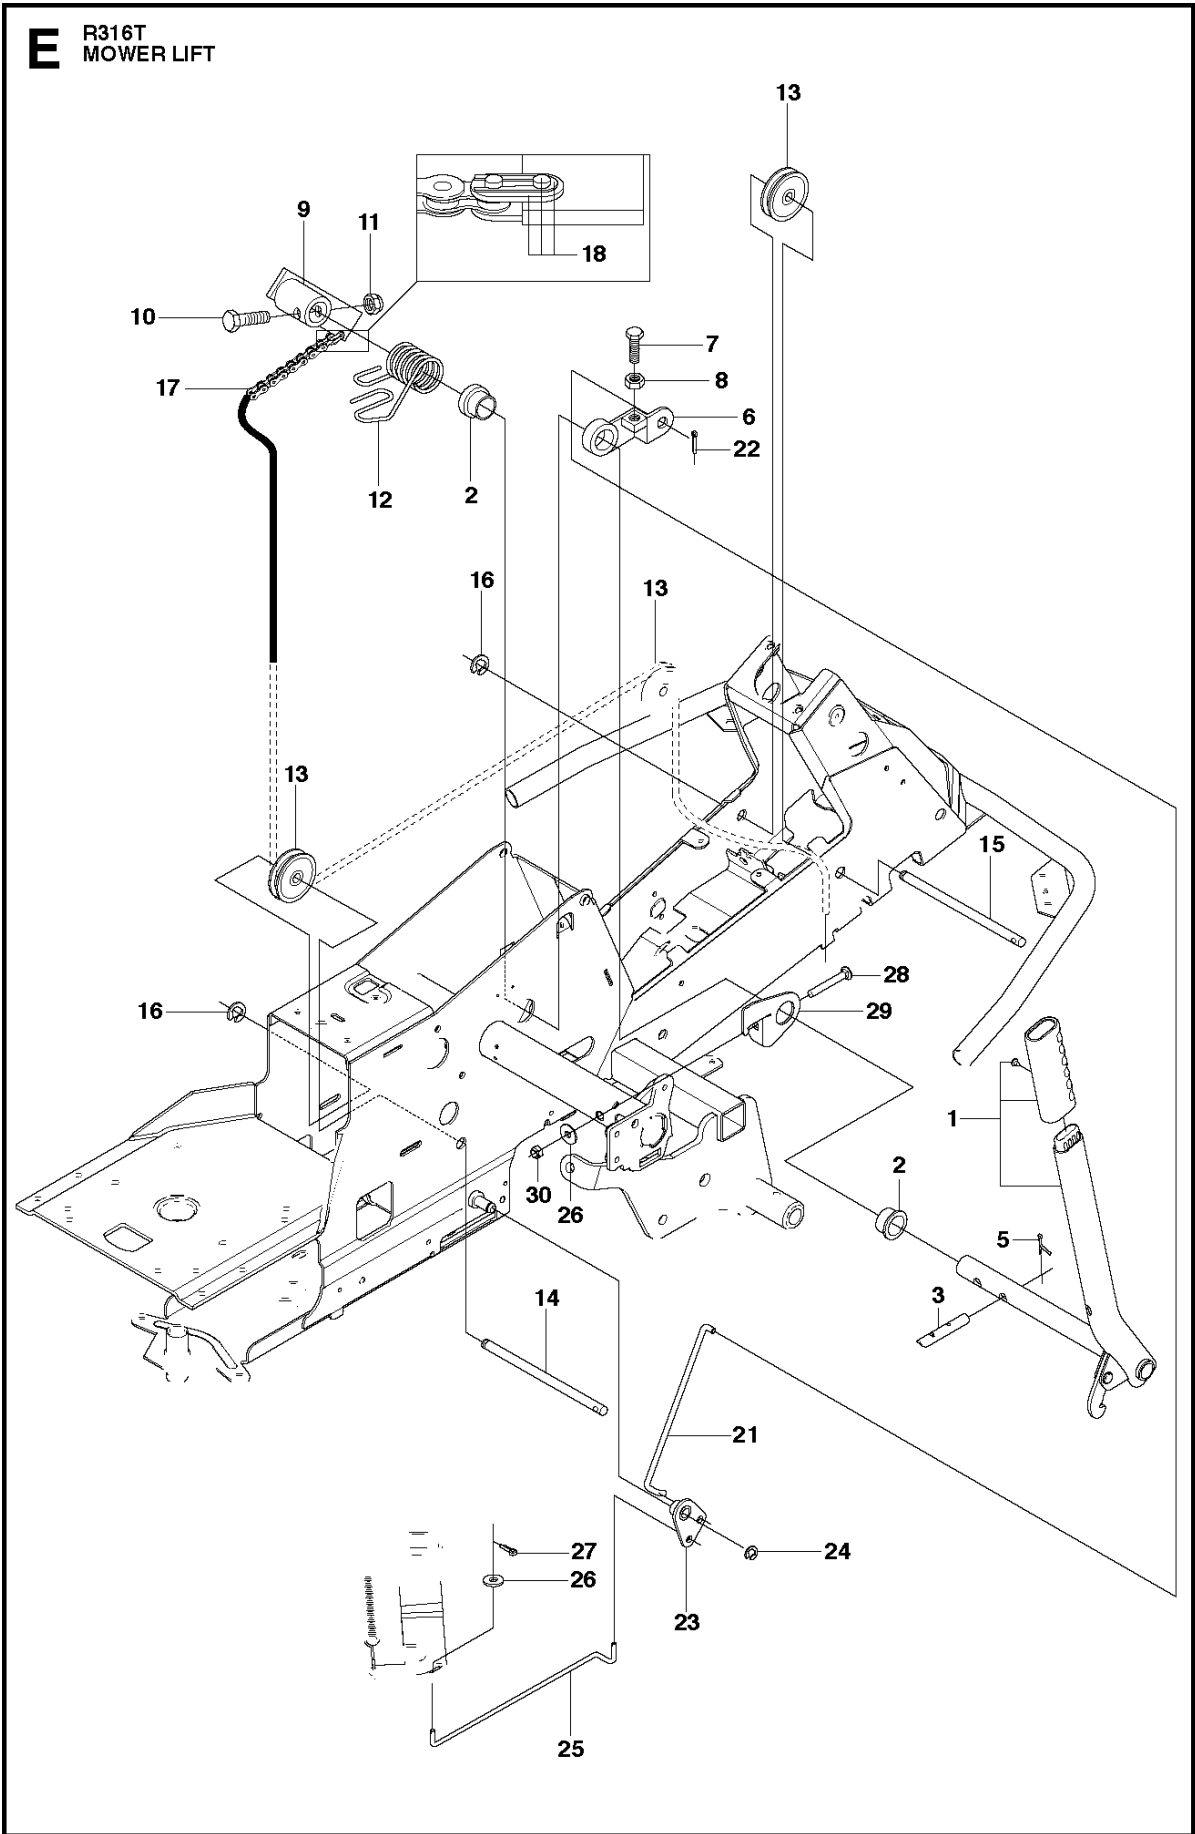

Спр. №	Код	Описание	Замечание	КОЛ Наб.
1	577 96 67-01	LIFTING LEVER ASSY		1
2	506 55 65-01	Игольчатый подшипник		2
3	525 40 66-01	Ручка серебряная		1
5	721 61 83-01	SPLIT PIN		1
6	506 78 43-01	LINK ASSY		1
7	725 24 97-51	SCREW		1
8	731 23 20-51	HEXAGON NUT		1
9	544 43 36-01	LIFTING ARM		1
10	725 25 42-51	SCREW EHNM		1
11	732 25 22-01	HEXAGON LOCKING NUT		1
12	506 91 68-01	Пружина		1
13	506 90 56-01	OFFSET PULLEY		2
14	506 90 57-01	Тяга		1
15	506 90 57-02	Тяга		1
16	735 31 18-20	E-CLIP		2
17	506 55 46-07	Цепь		1
18	506 55 47-01	LINKAGE		1
21	544 45 69-01	CONNECTION ROD		1
22	721 61 83-01	SPLIT PIN		1
23	544 37 86-01	CONNECTOR		1
24	735 31 14-20	E-CLIP		1
25	544 44 88-01	CONNECTION ROD		1
26	734 11 64-41	Шайба		2
27	721 61 83-01	SPLIT PIN		1
28	535 42 38-03	SCREW RSQM		1
29	577 99 95-01	SHEET		1
30	732 21 18-01	LOCK NUT		1