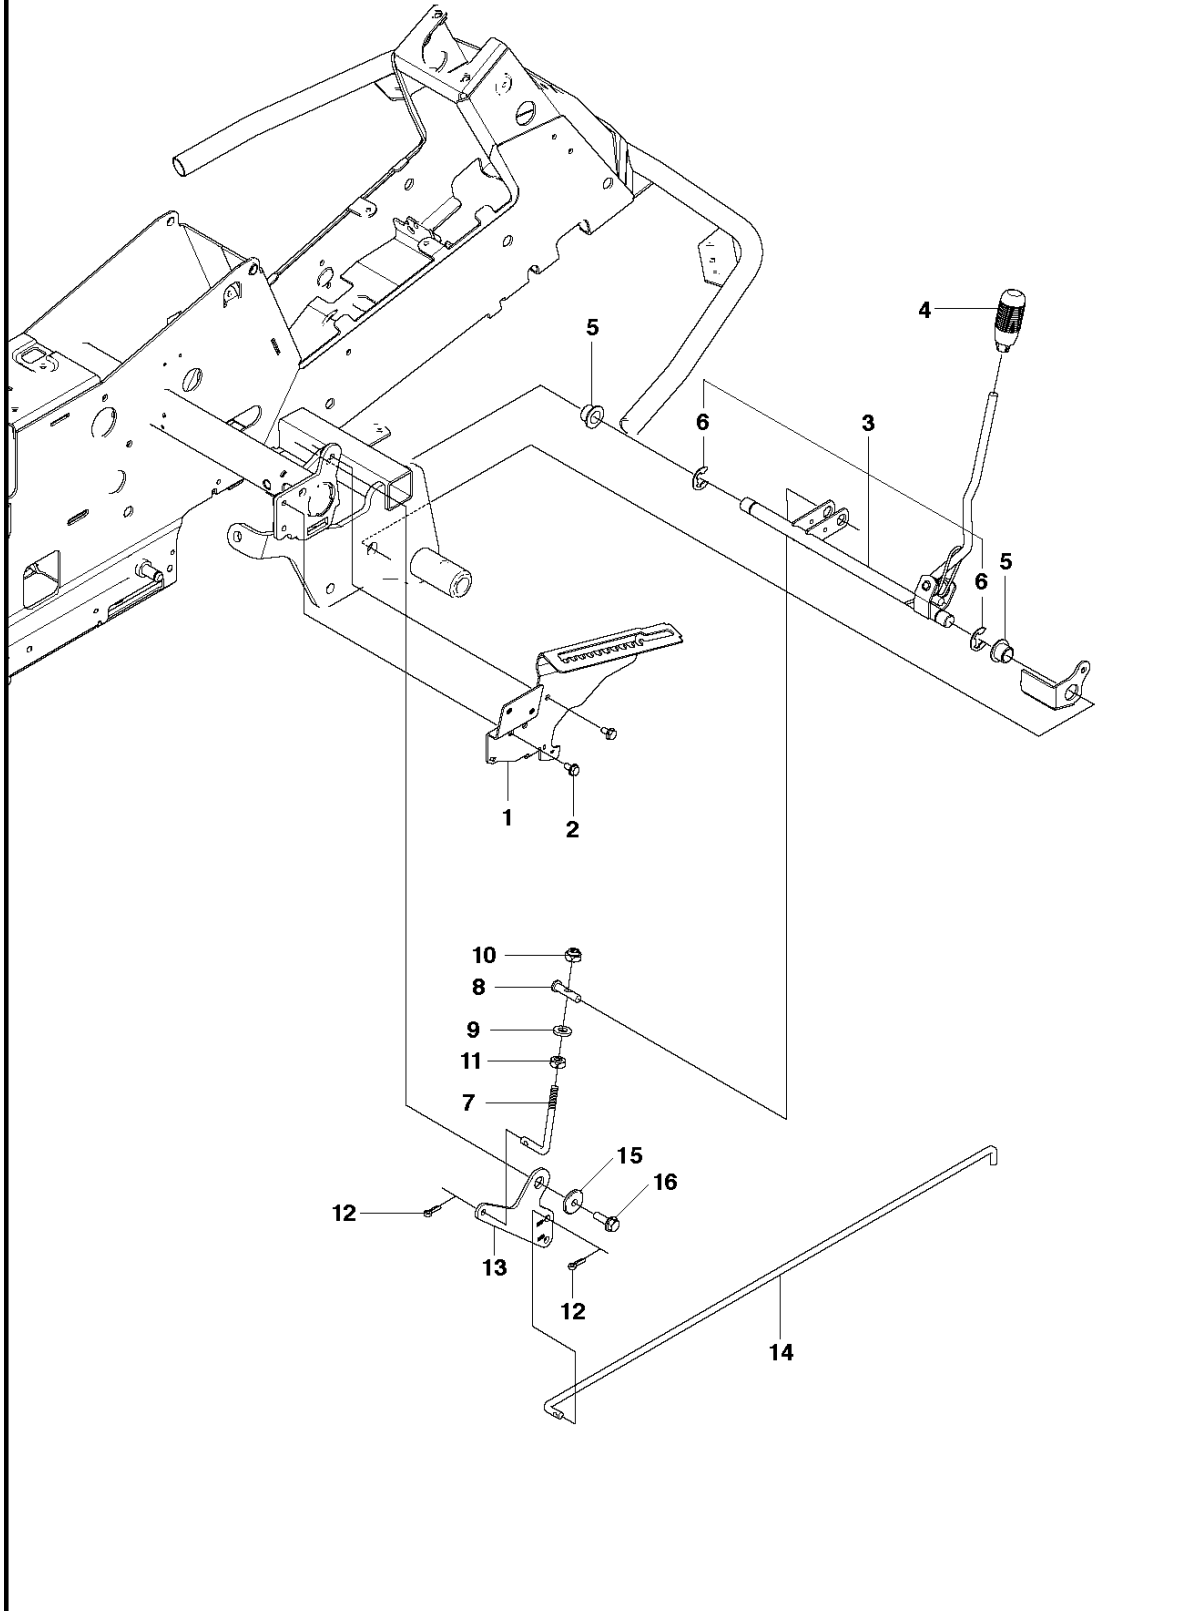

D R316T
HEIGHT ADJUSTMENT

HEIGHT ADJUSTMENT

R316 T, 967291601, 2015

Спр. №	Код	Описание	Замечание	КОЛ Наб.
1	578 00 13-02	Кронштейн		1
2	506 57 01-03	SCREW EHHFM		2
3	577 99 99-01	Винт		1
4	506 54 20-01	Передняя ручка 371K		1
5	506 55 43-01	Игольчатый подшипник		2
6	735 31 22-20	E-CLIP		2
7	506 90 82-01	HEIGHT ROD		1
8	506 78 46-01	Ручка серебряная		1
9	734 11 72-01	Шайба		1
10	732 21 18-01	LOCK NUT		1
11	731 23 18-01	HEXAGON NUT		1
12	721 61 83-01	SPLIT PIN		2
13	578 04 07-01	CONNECTOR		1
14	523 11 45-01	CONNECTION ROD		1
15	506 91 87-02	Шайба		1
16	506 57 01-05	SCREW EHHFM		1