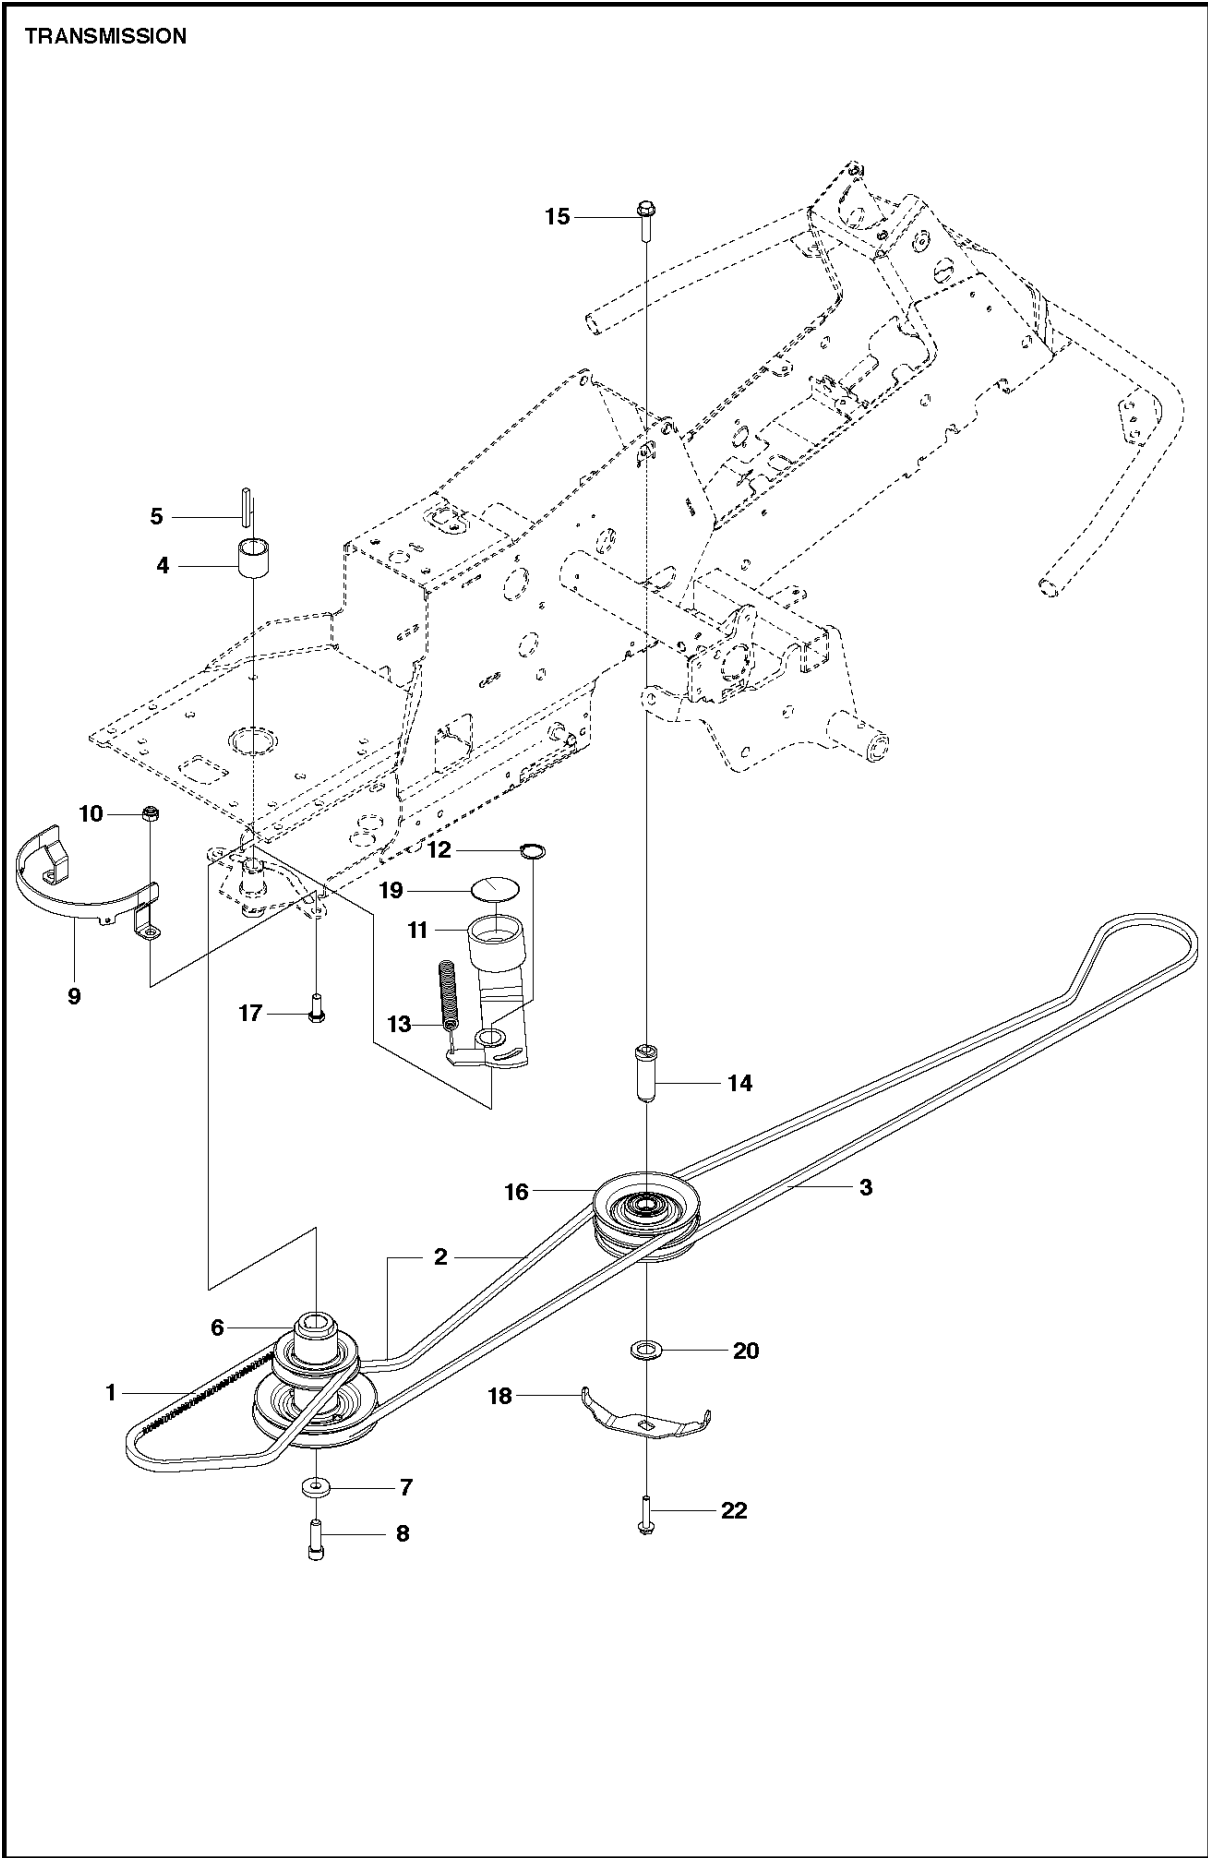

TRANSMISSION

R316 T, 967291601, 2015

Спр. №	Код	Описание	Замечание	КОЛ Наб.
1	522 93 03-01	Ремень приводной 272К 14"		1
2	544 40 02-01	Ремень приводной 272К 14"		1
3	585 03 45-01	Ремень приводной 272К 14"		1
4	506 50 92-01	Втулка 3120К К1250 К950		1
5	506 55 59-01	Валочный клин 8",пластик		1
6	535 48 24-01	Шкив		1
7	506 59 75-01	Шайба		1
8	506 55 60-02	SCREW UNC		1
9	587 42 52-01	BELT GUIDE		1
10	732 21 20-51	Гайка		2
11	535 48 44-01	Натяжитель в сборе		1
12	735 31 26-00	Шайба		1
13	506 66 56-01	Пружина		1
14	581 91 64-01	Тяга		1
15	506 67 54-02	SCREW EHHFM		1
16	535 48 22-01	MELLANHJUL		1
17	725 24 93-71	SCREW EHHM		2
18	544 40 53-01	BELT GUIDE		1
19	535 48 50-01	Уплотнение		1
20	586 32 02-01	DISTANCE		1
22	586 32 04-01	SCREW		1