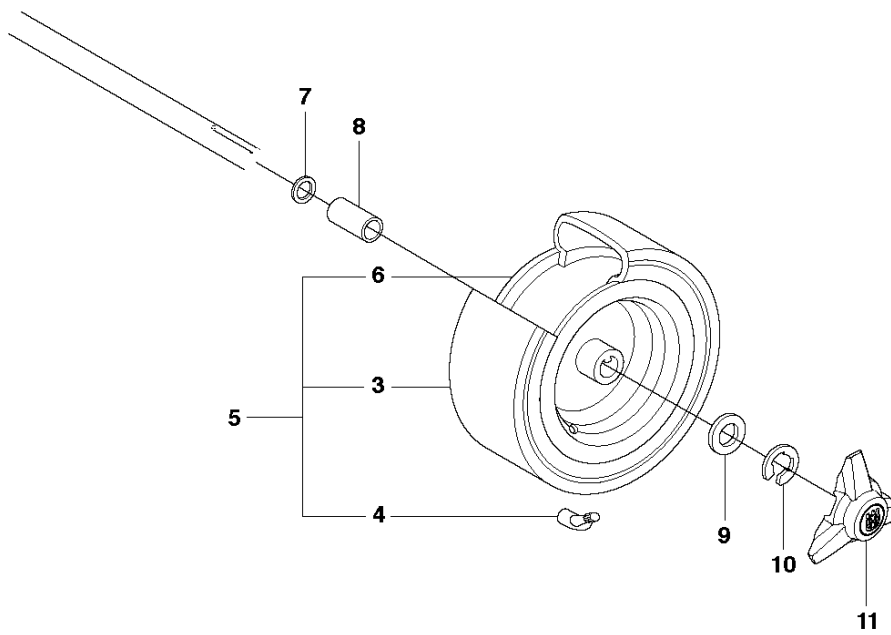

Q R316T
WHEELS & TIRES

WHEELS & TIRES

R316 T, 967291601, 2015

Спр. №	Код	Описание	Замечание	КОЛ	Наб.
1	523 01 22-02	Колесо		2	
2	523 03 45-01	RIM		1	1
3	523 03 46-02	WIDE TIRES		1	1, 5
4	523 03 47-01	Вентиль		1	1, 5
5	523 01 26-02	Колесо		2	
6	523 03 48-01	RIM		1	5
7	506 50 48-05	Шайба		4	
8	506 59 62-03	Втулка 3120K K1250 K950		2	
9	506 50 48-03	Шайба		2	
10	506 89 90-01	E-CLIP		4	
11	544 35 35-01	CAP		2	
12	544 35 35-02	CAP		2	
13	725 24 59-61	SCREW EHHFT		2	
14	535 47 08-01	WHEEL AXLE		2