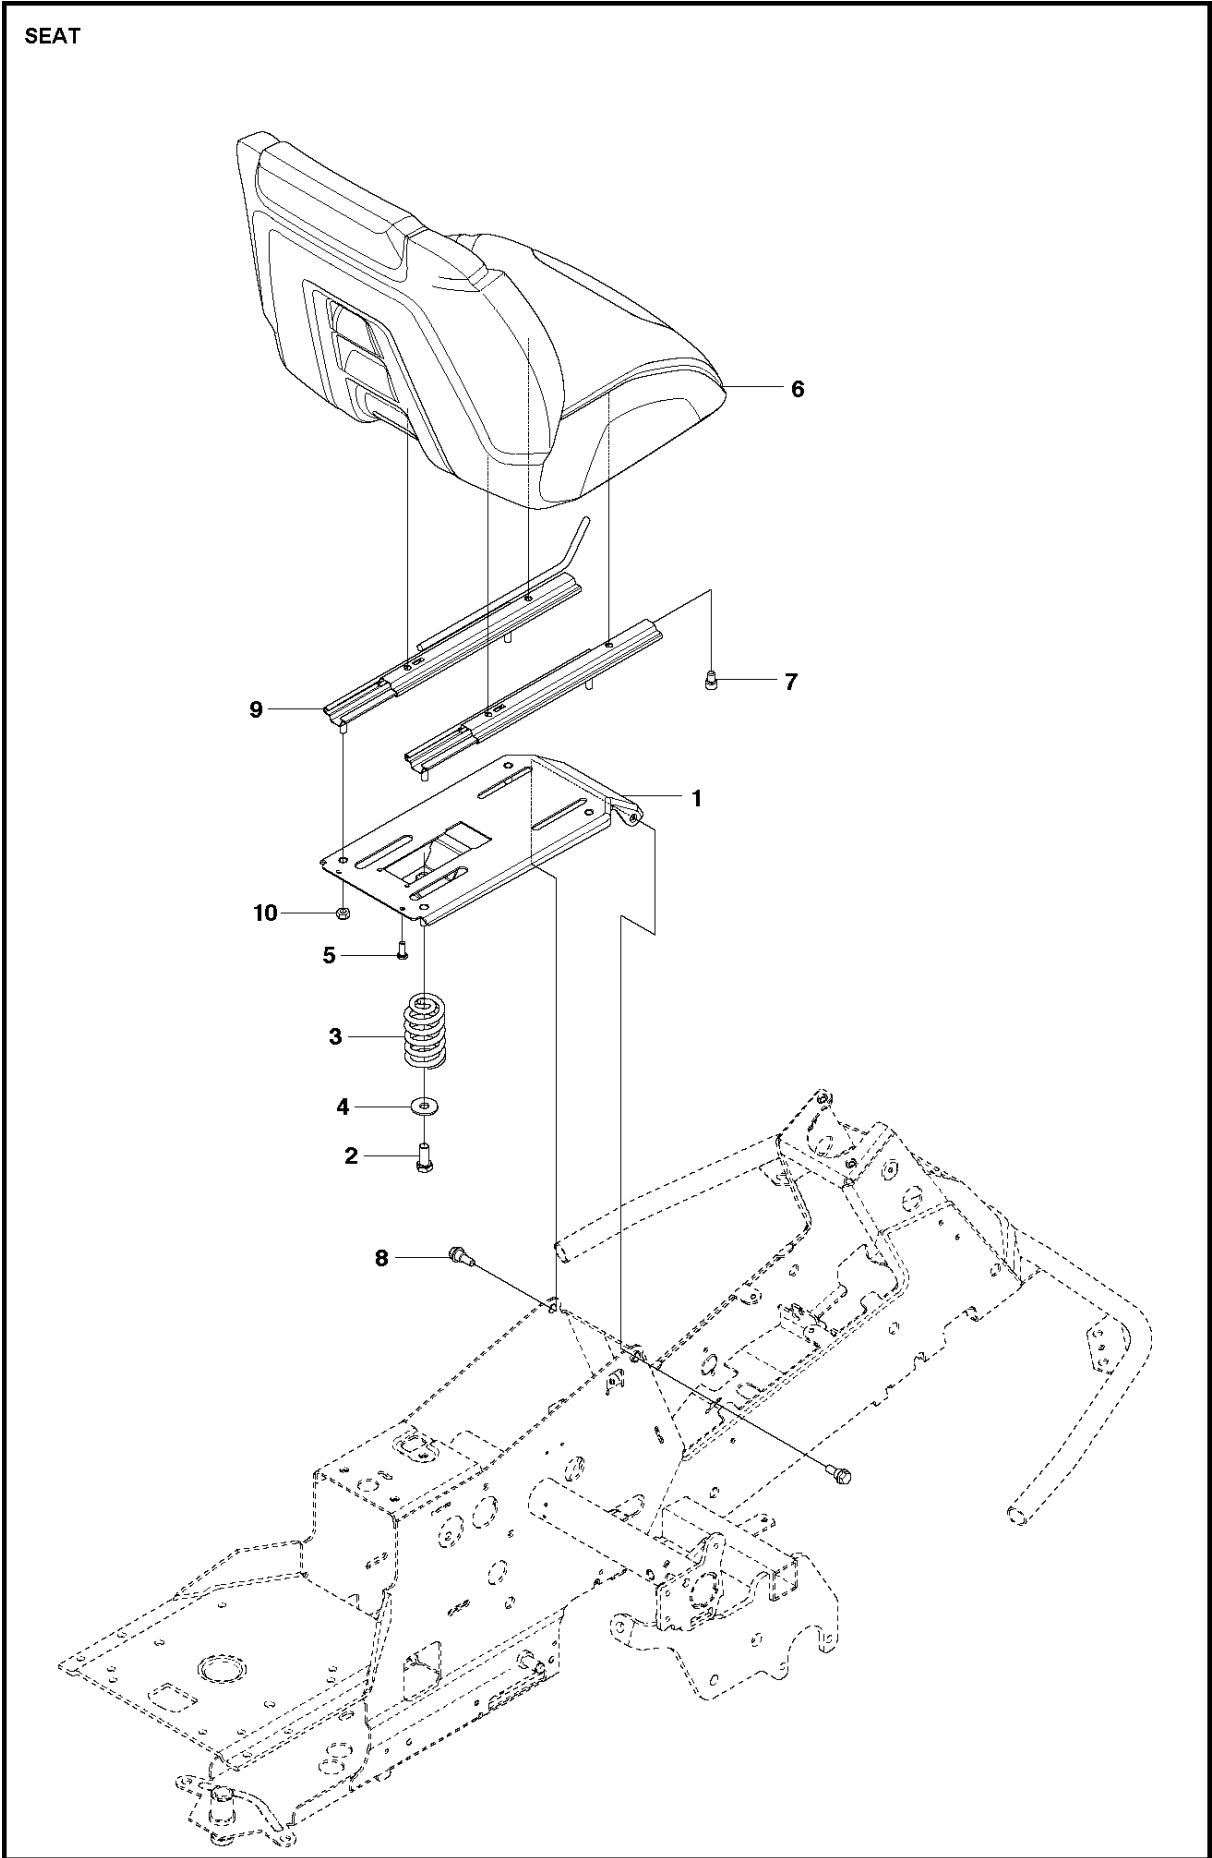

Спр. №	Код	Описание	Замечание	КОЛ Наб.
1	587 15 27-01	SEAT BRACKET		1
2	725 24 93-71	SCREW EHHM		1
3	506 91 53-01	Пружина		1
4	734 11 74-41	Шайба		1
5	725 23 68-61	SCREW EHHFT		1
6	587 39 30-01	SEAT		1
7	725 54 47-01	SCREW IHSCM		4
8	506 59 74-01	SCREW EHHFM		2
9	587 29 04-01	SEAT ADJUSTER		2
10	732 21 18-01	LOCK NUT		4