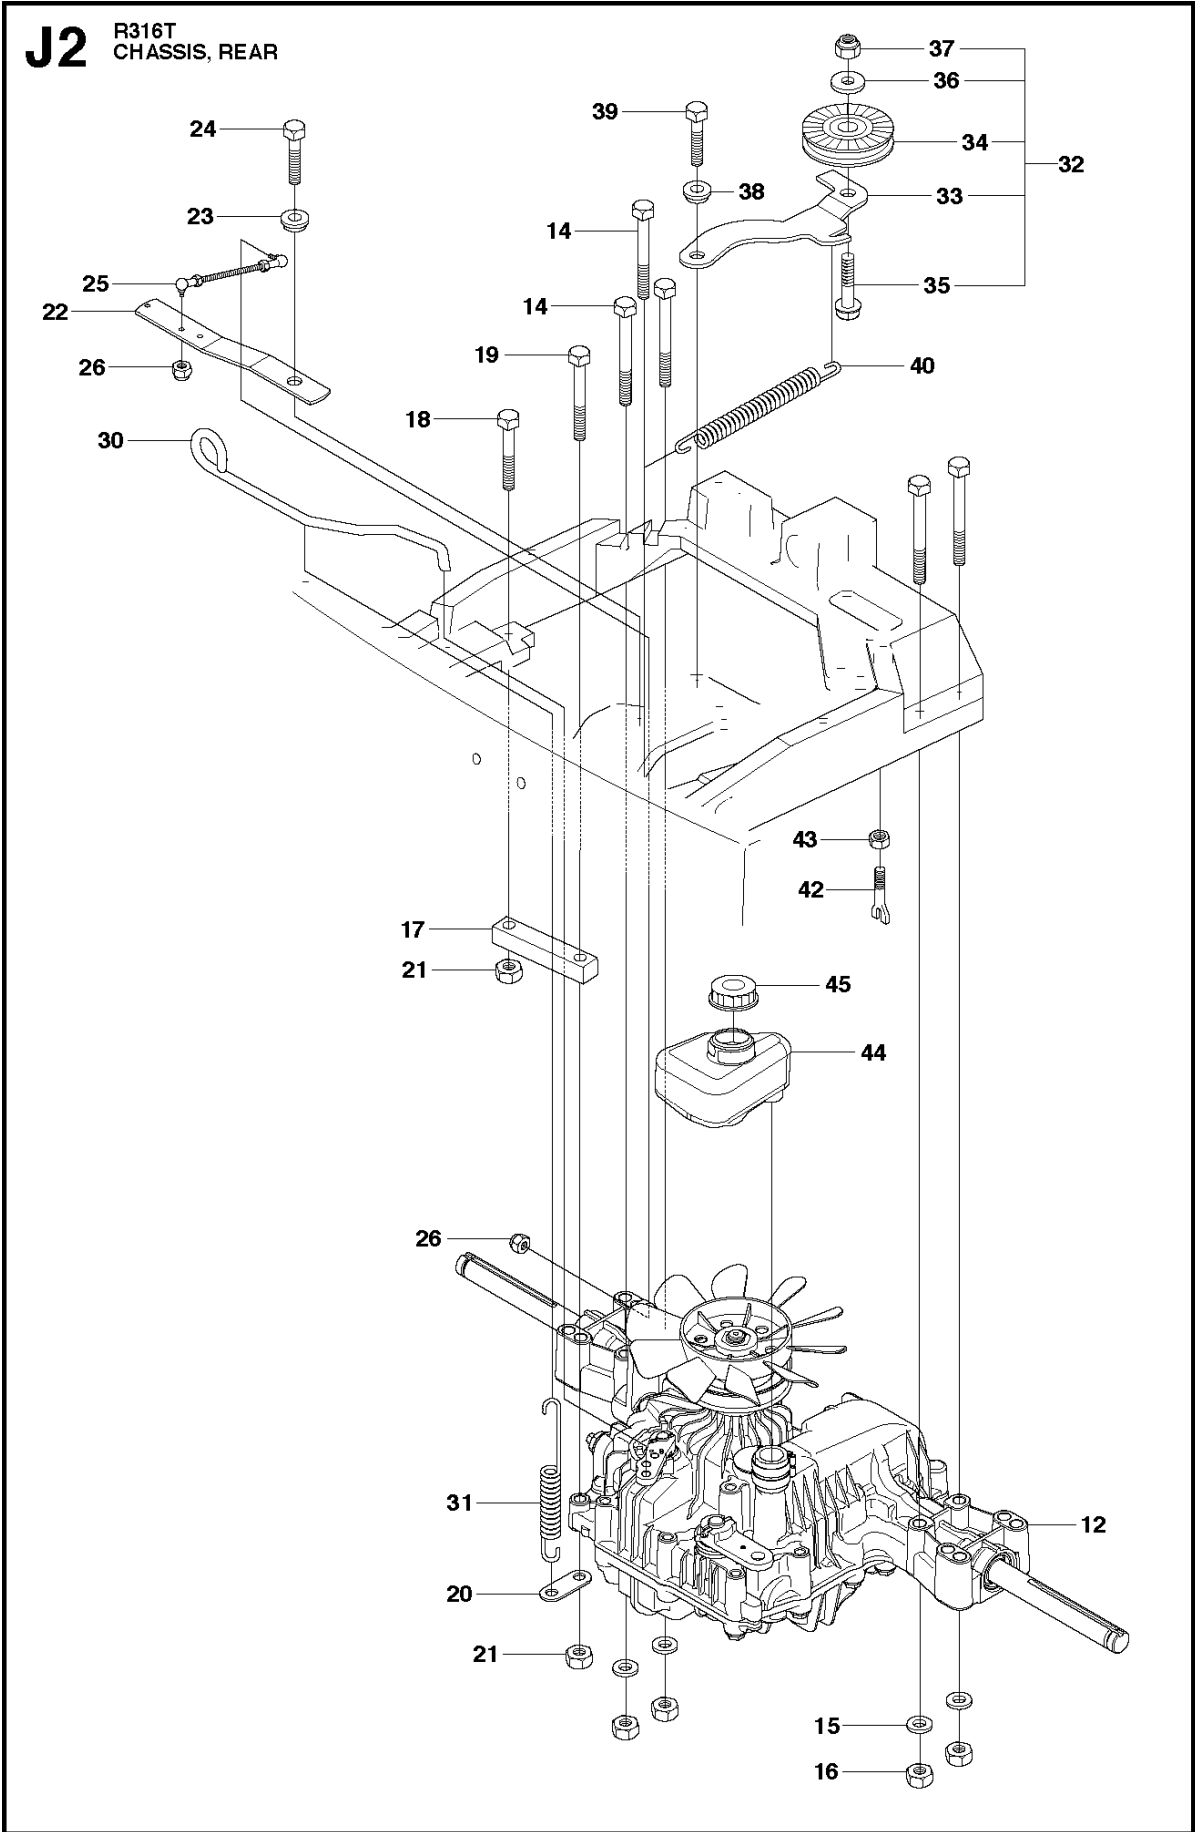

CHASSIS REAR

R316 T, 967291601, 2015

Спр. №	Код	Описание	Замечание	КОЛ Наб.
12	506 98 63-01	TRANSMISSION FT5		1
14	725 24 67-51	SCREW EHHM		5
15	734 11 64-01	Шайба		4
16	731 23 18-01	HEXAGON NUT		4
17	506 98 72-01	MOMENTFÄSTE		1
18	725 24 59-51	SCREW EHHM		1
19	725 24 62-51	SCREW EHHM		1
20	506 59 93-01	CONNECTOR		1
21	731 23 18-01	HEXAGON NUT		2
22	506 98 74-03	Привод дросселя		1
23	506 91 87-02	Шайба		1
24	725 24 51-71	SCREW EHHM		1
25	506 98 75-01	ADJUSTMENT ROD		1
26	732 21 14-01	LOCK NUT		2
30	506 98 82-01	FRIKOPPLINGSSTÅNG		1
31	506 83 43-01	Пружина		1
32	506 98 84-01	Натяжитель в сборе		1
33	506 98 85-01	Правильный код 5062567-01		1 32
34	506 94 69-01	BELT TENS WHEEL ASSY		1 32
35	725 24 55-51	SCREW		1 32
36	734 11 64-41	Шайба		1 32
37	732 21 18-01	LOCK NUT		1 32
38	506 91 87-02	Шайба		1
39	725 24 51-71	SCREW EHHM		1
40	506 98 86-01	Пружина		1
42	506 98 88-01	PENDULUM		1
43	731 23 20-51	HEXAGON NUT		1
44	506 98 90-01	Цилиндр расширительный		1
45	506 98 80-01	Крышка топливного бака		1