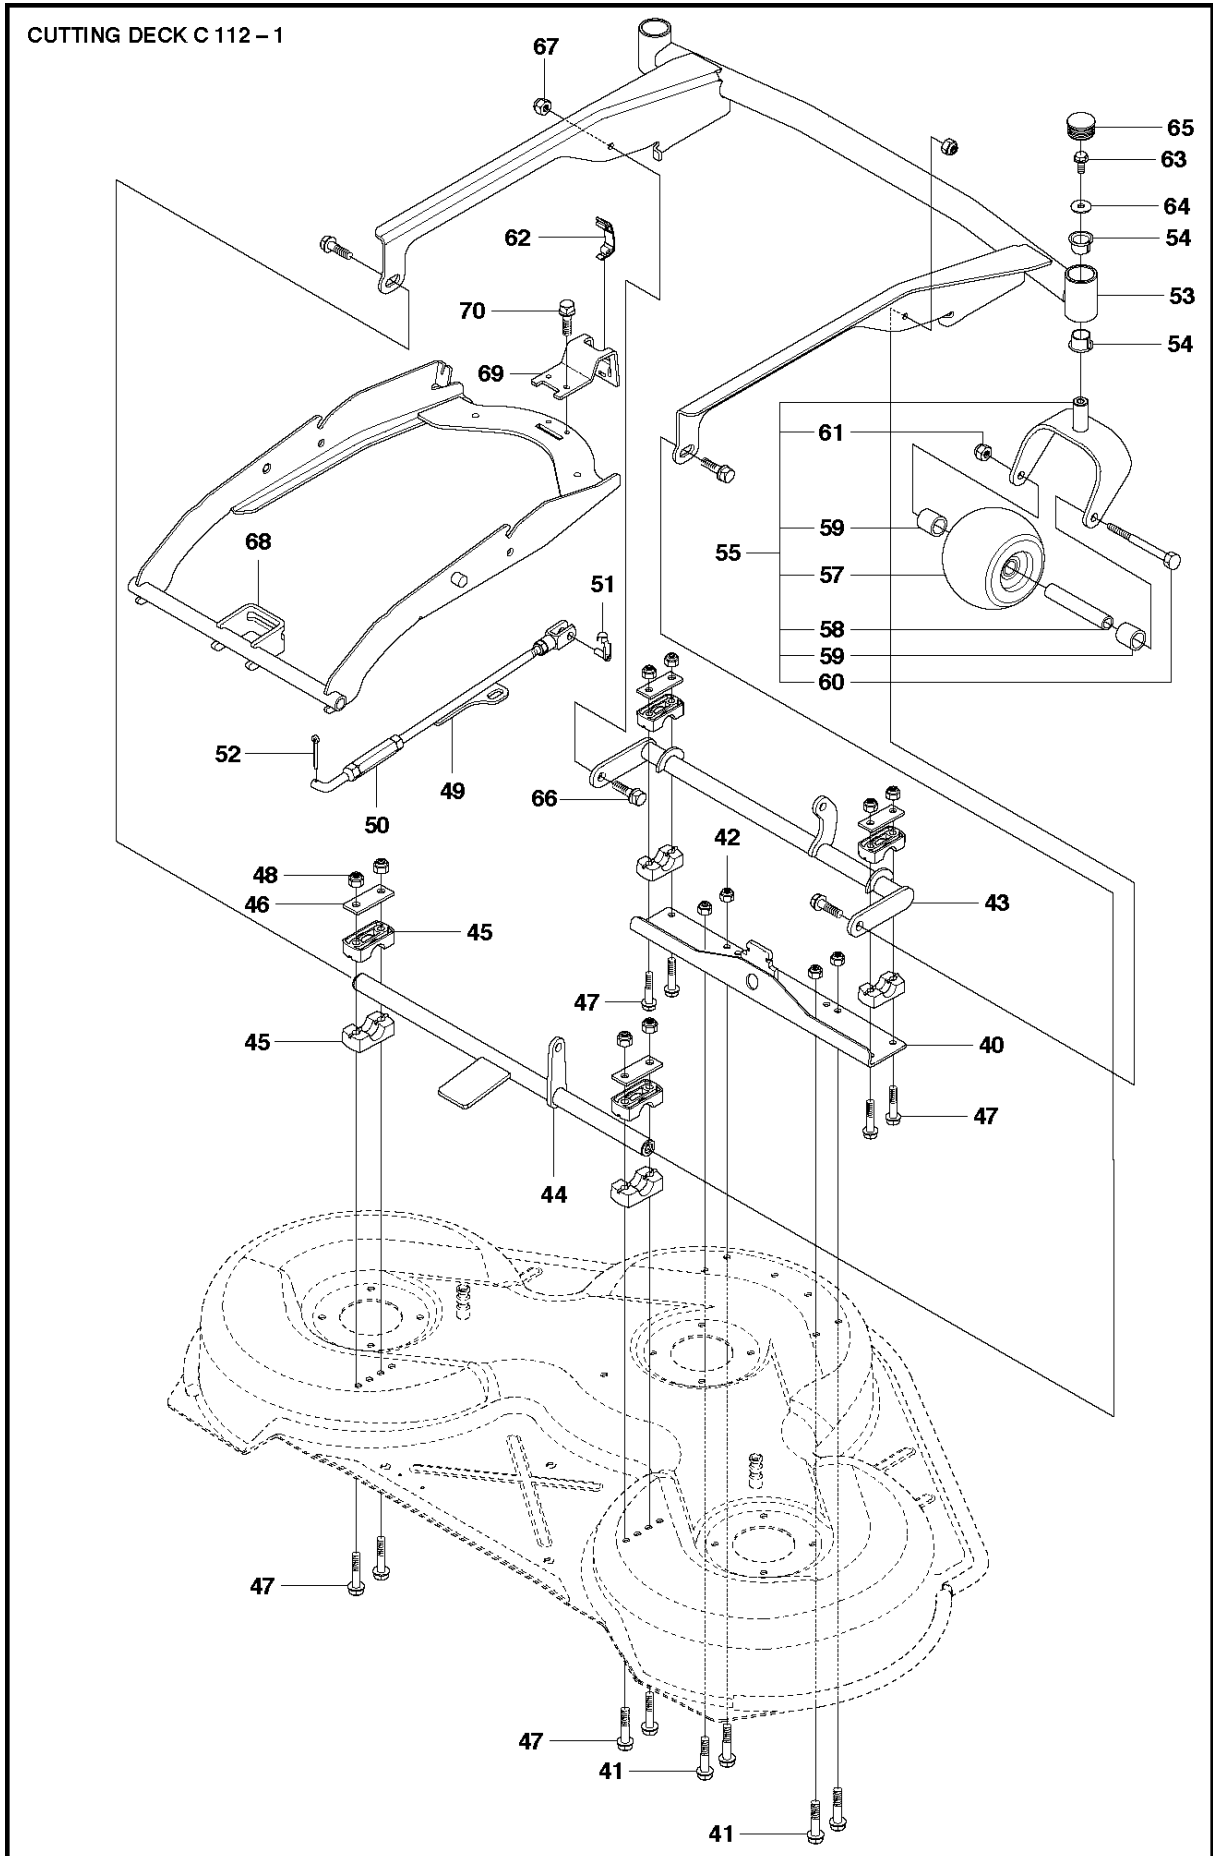

Спр. №	Код	Описание	Замечание	КОЛ	Наб.
40	523 09 53-01	Кронштейн		1	
41	725 24 51-71	SCREW EHHM		4	
42	732 21 18-01	LOCK NUT		4	
43	502 64 18-05	CROSS BAR		1	
44	523 09 45-03	CROSS BAR		1	
45	506 86 96-01	Игольчатый подшипник		8	
46	506 81 38-01	REINFORCING PLATE		4	
47	725 24 61-51	SCREW EHHM		8	
48	732 21 18-01	LOCK NUT		8	
49	523 11 42-01	PARALLEL ROD ASSY		1	
50	502 64 23-01	PARALLEL ROD		1	
51	506 83 98-01	GAFFELLÄNK		1	
52	721 61 83-01	SPLIT PIN		1	
53	523 08 65-03	DECK FRAME		1	
54	574 56 19-01	Игольчатый подшипник		4	
55	574 21 01-01	PIVOT WHEEL ASSY		2	
57	506 96 30-01	WHEEL		1	55
58	506 81 08-02	TUBE		1	55
59	506 87 41-02	Втулка		2	55
60	725 25 19-51	SCREW EHHM		1	55
61	732 21 20-51	Гайка		1	55
62	503 89 47-03	SNAP		1	
63	506 57 01-04	SCREW EHHFM		2	
64	734 11 64-41	Шайба		2	
65	574 03 48-01	Заглушка		2	
66	506 59 74-01	SCREW EHHFM		4	
67	732 21 18-01	LOCK NUT		2	
68	523 08 75-01	DECK ATTACHMENT		1	
69	523 11 46-01	LOCK		1	
70	725 23 68-61	SCREW EHHFT		2