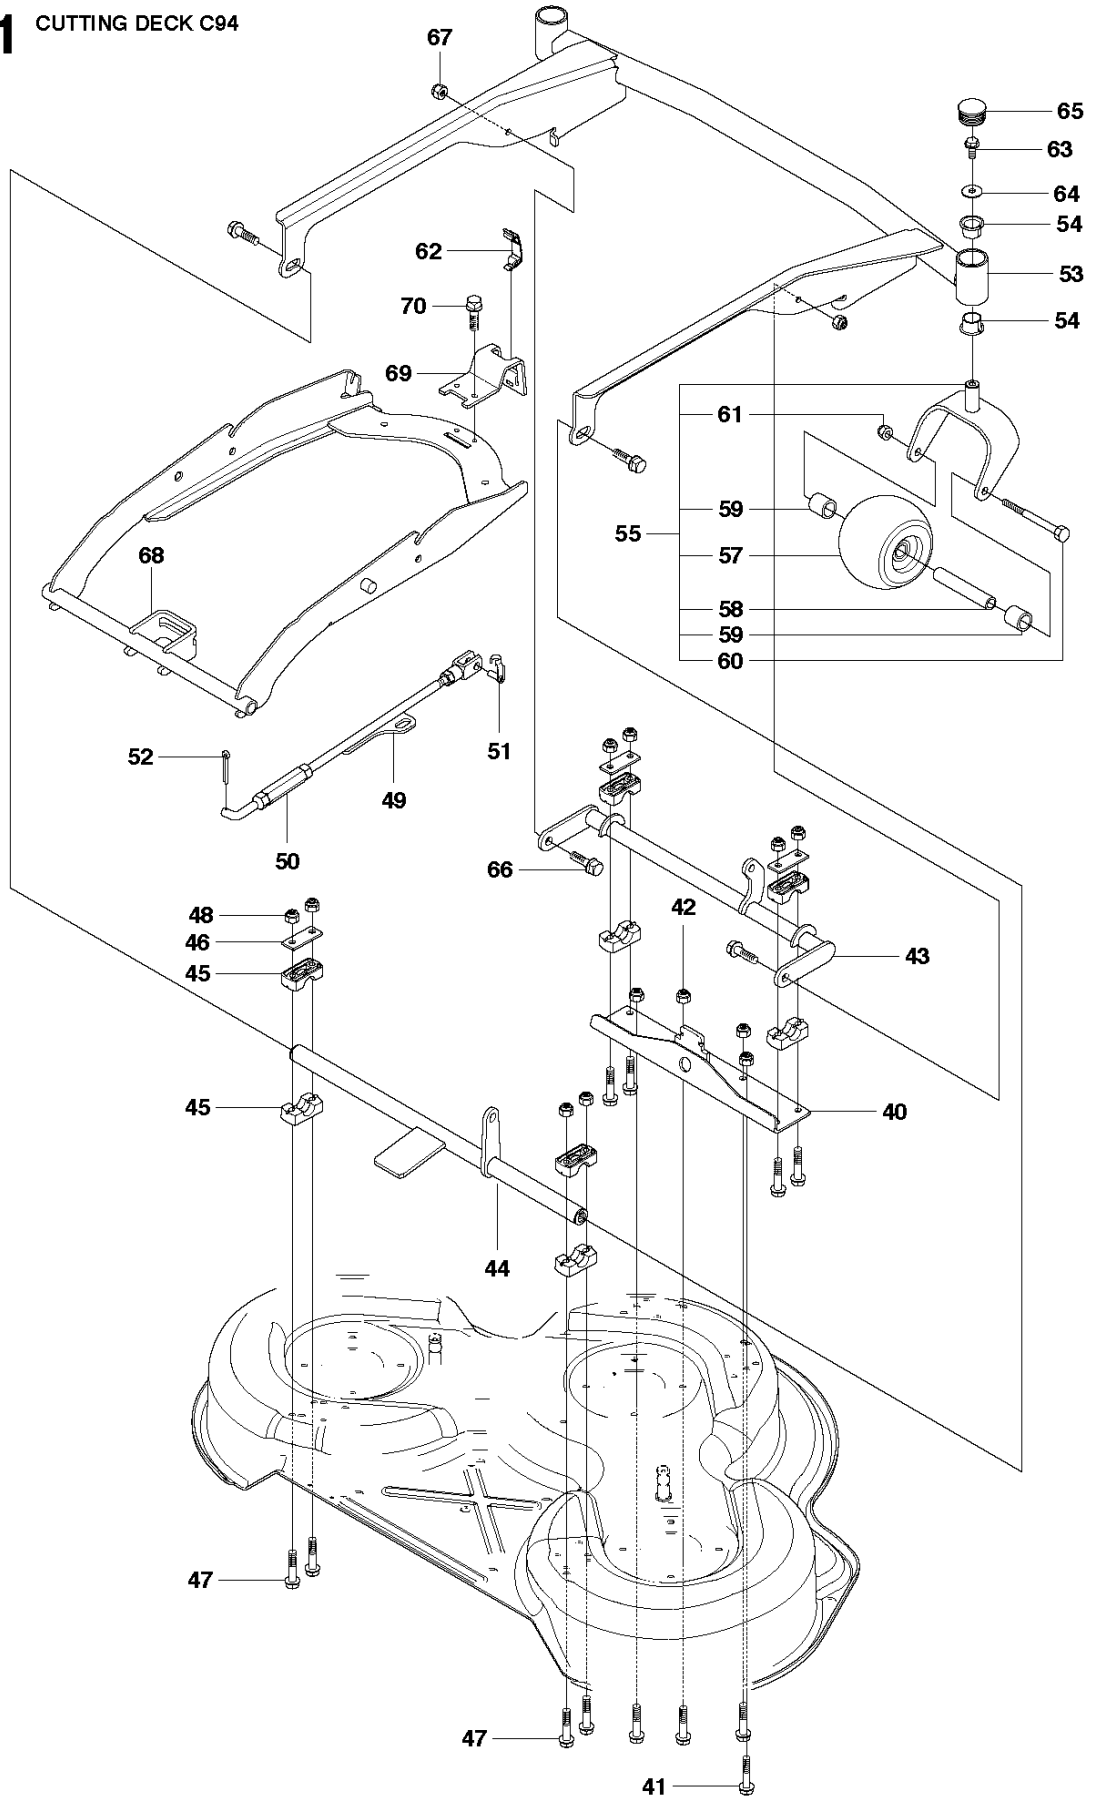

A1 CUTTING DECK C94

94CM CUTTING DECK

R316 T, 967291601, 2015

Спр. №	Код	Описание	Замечание	КОЛ	Наб.
40	523 09 53-01	Кронштейн		1	
41	725 24 51-71	SCREW EHHM		5	
42	732 21 18-01	LOCK NUT		4	
43	502 64 18-02	CROSS BAR		1	
44	523 09 45-01	CROSS BAR		1	
45	506 86 96-01	Игольчатый подшипник		8	
46	506 81 38-01	REINFORCING PLATE		4	
47	725 24 61-51	SCREW EHHM		8	
48	732 21 18-01	LOCK NUT		8	
49	523 11 42-01	PARALLEL ROD ASSY		1	
50	502 64 23-01	PARALLEL ROD		1	
51	506 83 98-01	GAFFELLÄNK		1	
52	721 61 83-01	SPLIT PIN		1	
53	523 08 65-01	DECK FRAME		1	
54	574 56 19-01	Игольчатый подшипник		4	
55	574 21 01-01	PIVOT WHEEL ASSY		2	
57	506 96 30-01	WHEEL		1	55
58	506 81 08-02	TUBE		1	55
59	506 87 41-02	Втулка		2	55
60	725 25 19-51	SCREW EHHM		1	55
61	732 21 20-51	Гайка		1	55
62	503 89 47-03	SNAP		1	
63	506 57 01-04	SCREW EHHFM		2	
64	734 11 64-41	Шайба		2	
65	574 03 48-01	Заглушка		2	
66	506 59 74-01	SCREW EHHFM		4	
67	732 21 18-01	LOCK NUT		2	
68	523 08 75-01	DECK ATTACHMENT		1	
69	523 11 46-01	LOCK		1	
70	725 23 68-61	SCREW EHHFT		2