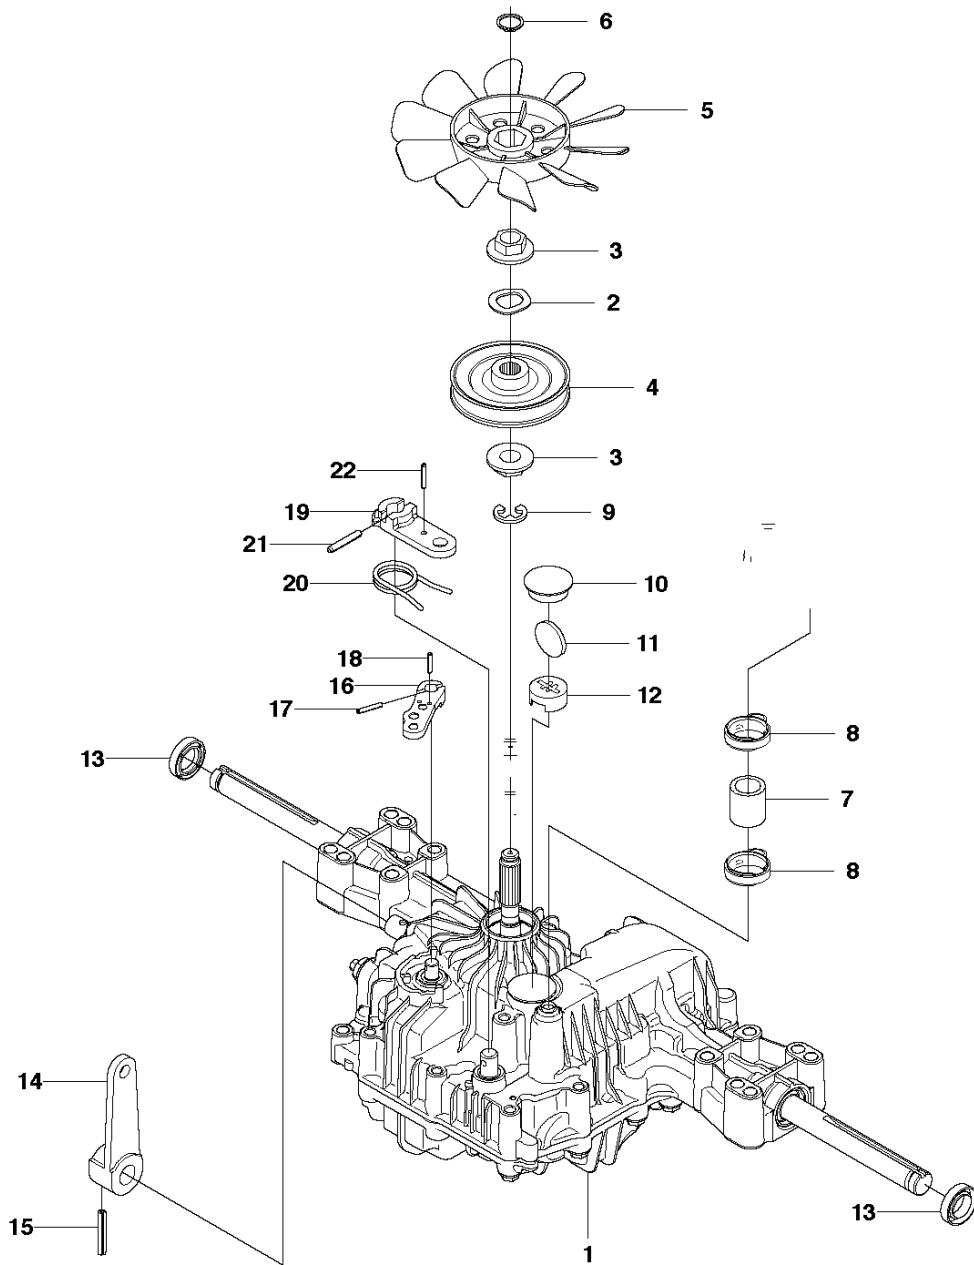

K HYDROSTAT

TRANSMISSION

R316 T, 967291601, 2015

Спр. №	Код	Описание	Замечание	КОЛ	Наб.
1	506 98 63-01	TRANSMISSION FT5		1	
2	506 98 65-01	Шайба		1	
3	506 98 66-01	DISTANCE		2	
4	502 45 19-01	Шкив		1	
5	506 98 68-01	FAN		1	
6	735 31 15-00	Шайба		1	
7	502 45 16-01	TUBE		1	
8	506 98 70-01	Грузик топливного фильтра		2	
9	535 40 28-07	CLAMP		1	1
10	535 40 28-32	Заглушка		1	1
11	535 40 28-29	MAGNET		1	1
12	502 45 20-01	MAGNET HOLDER		1	1
13	535 40 28-37	Уплотнение		2	1
14	502 45 32-01	CONTROL LEVER		1	1
15	535 40 28-09	PIN RETAINING SCREW		1	1
16	535 40 28-17	Привод дросселя		1	1
17	535 40 28-16	PIN RETAINING SCREW		1	1
18	535 40 28-33	PIN RETAINING SCREW		1	1
19	535 40 28-38	Привод дросселя		1	1
20	535 40 28-39	RETURN SPRING		1	1
21	535 40 28-40	PIN RETAINING SCREW		1	1
22	535 40 28-41	PIN RETAINING SCREW		1	1