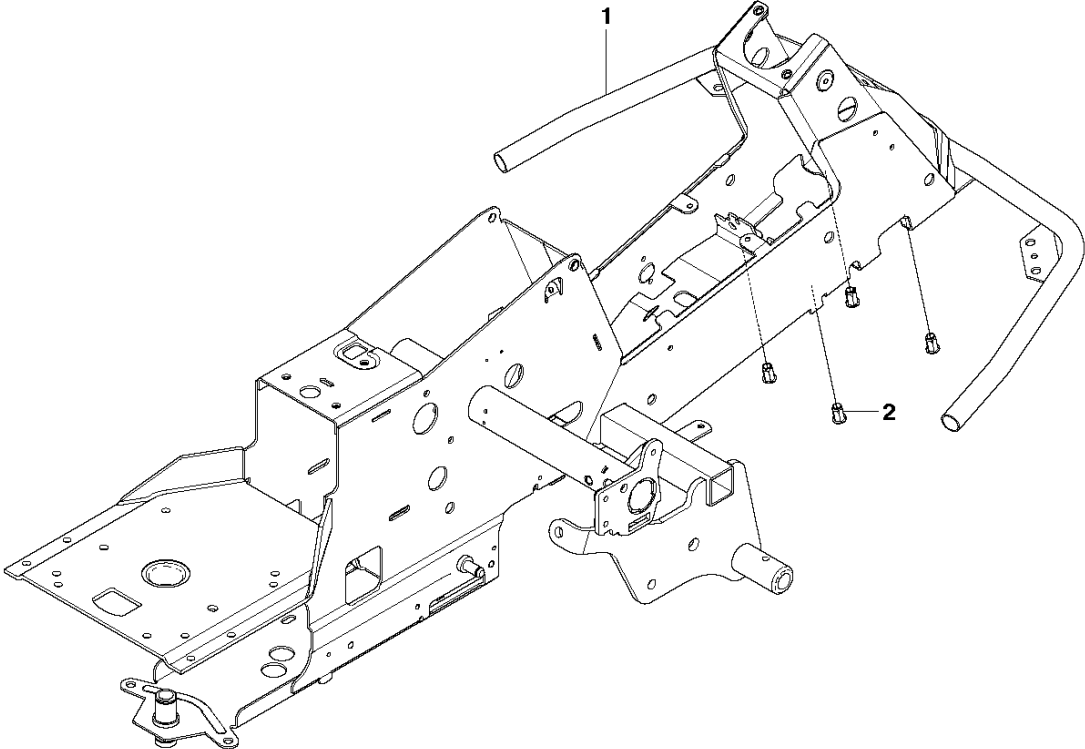

F R316T
CHASSIS

Спр. №	Код	Описание	Замечание	КОЛ Наб.
1	577 93 90-01	Крышка в сборе		1
2	506 91 62-01	BLIND RIVET NUT		4