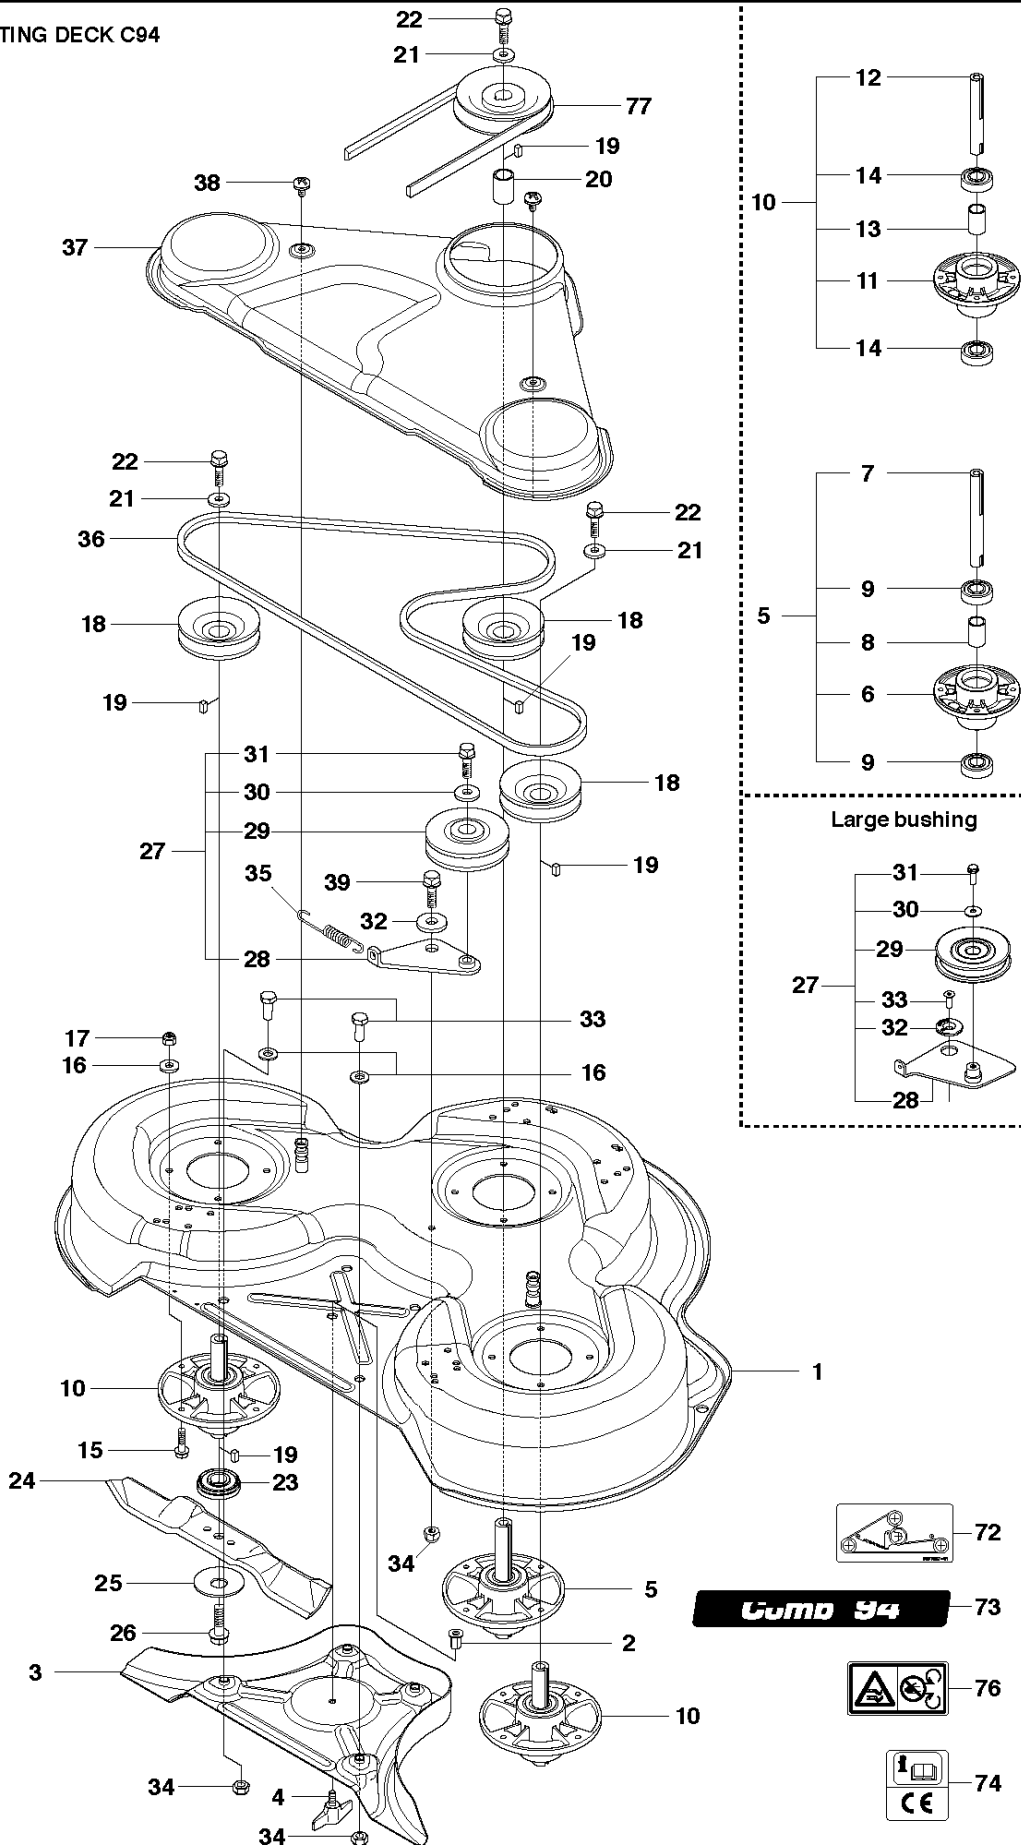

A2 CUTTING DECK C94

Спр. №	Код	Описание	Замечание	КОЛ	Наб.
1	544 06 57-06	CUTTING DECK		1	
2	506 91 62-01	BLIND RIVET NUT		1	
3	544 06 58-01	Заглушка		1	
4	544 06 61-01	KNOB		1	
5	576 38 41-01	BLADE HOUSING ASSY		1	
6	576 38 42-01	Корпус подшипника		1	5
7	576 38 43-01	Тяга		1	5
8	576 38 44-01	Втулка 3120K K1250 K950		1	5
9	738 23 04-34	Съемник подшипника		2	5
10	576 38 41-02	BLADE HOUSING ASSY		2	
11	576 38 42-01	Корпус подшипника		1	10
12	576 38 43-02	Тяга		1	10
13	576 38 44-01	Втулка 3120K K1250 K950		1	10
14	738 23 04-34	Съемник подшипника		2	10
15	535 42 38-01	SCREW RSQM		12	
16	734 11 64-01	Шайба		14	
17	732 21 18-01	LOCK NUT		12	
18	506 92 21-01	Шкив		3	
19	506 53 35-01	PARALLEL KEY		7	
20	544 06 80-02	Втулка 3120K K1250 K950		1	
21	734 11 74-41	Шайба		3	
22	544 11 41-01	SCREW ЕННМ		3	
23	535 50 42-02	АДАПТЕР ДЛЯ КАНИС."АСПЕН"		3	
24	505 54 45-01	RIDE ON BLADE		3	
25	506 79 23-01	KNIFE PLATE		3	
26	544 11 41-01	SCREW ЕННМ		3	
27	506 54 07-01	Натяжитель в сборе	Small bushing	1	
27	586 96 66-01	Натяжитель в сборе	Large bushing	1	
28	506 51 95-01	SPÄNNARM KPL.	Small bushing	1	27
28	585 35 99-01	ARM	Large bushing	1	27
29	506 53 27-01	Шкив		1	27
30	734 11 64-41	Шайба		1	27
31	506 55 83-02	SCREW ЕННFT	Small bushing	1	27
31	586 32 04-01	SCREW	Large bushing	1	27
32	506 91 87-02	Шайба	Small bushing	1	
32	586 49 67-01	Шайба	Large bushing	1	
33	725 24 51-71	SCREW ЕННМ		2	
34	732 21 18-01	LOCK NUT		1	
35	506 53 31-01	Пружина		1	
36	505 20 86-01	Ремень приводной 272К 14"		1	
37	544 06 63-01	BELT COVER		1	
38	544 40 05-01	SCREW		2	
39	725 24 51-71	SCREW ЕННМ	Small bushing	1	
39	725 64 53-01	SCREW IHCSFM	Large bushing	1	
72	506 78 97-01	Наклейка		1	
73	544 23 81-01	Наклейка		2	
74	506 92 90-01	Наклейка		1	
76	574 51 00-01	Наклейка		2	
77	506 77 86-01	Шкив		1