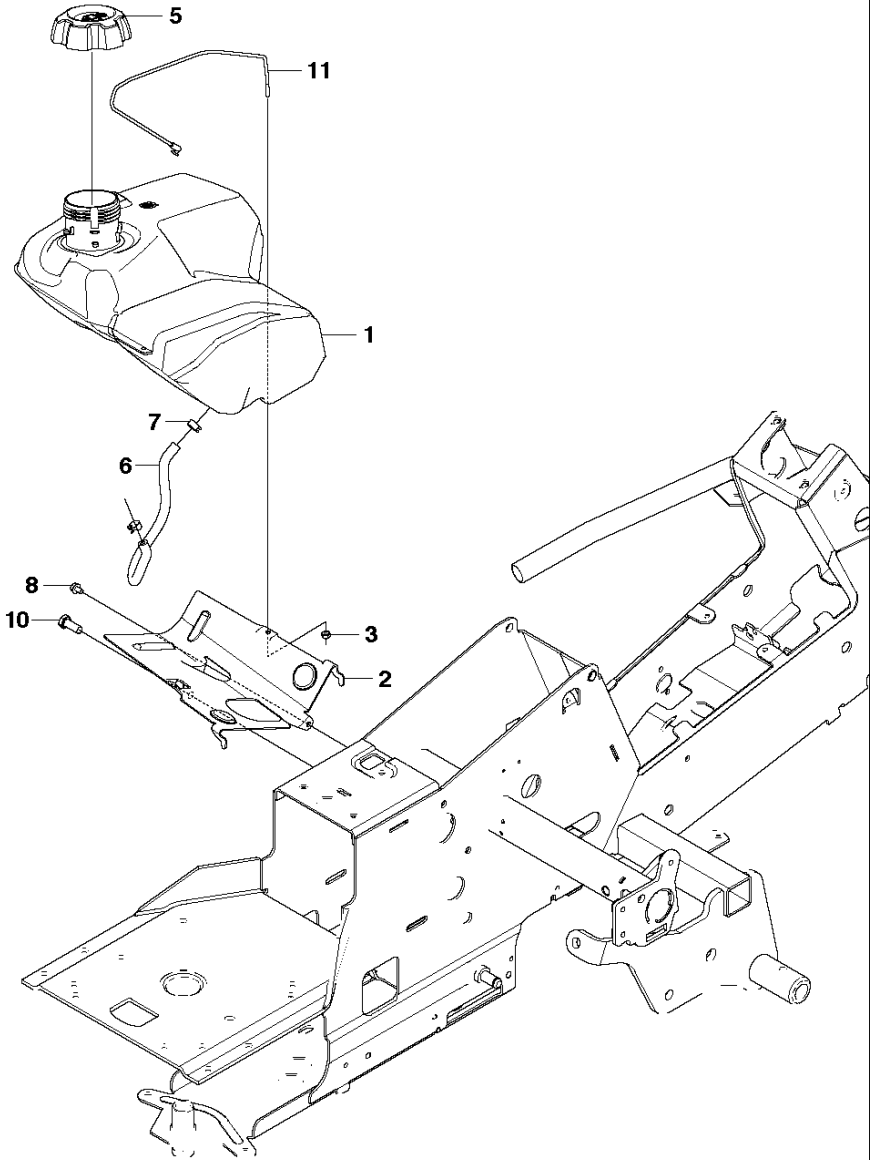

B R316T
FUEL SYSTEM

FUEL SYSTEM

R316 T, 967291601, 2015

Спр. №	Код	Описание	Замечание	КОЛ Наб.
1	577 91 50-01	Бак топливный		1
2	578 05 38-01	Кронштейн		1
3	732 21 16-01	Гайка		1
5	532 43 96-45	САР		1
6	504 80 00-10	Шланг топливный		1
7	535 46 97-01	HOSE BRACE		2
8	725 23 64-61	SCREW EHHFT		1
10	725 24 93-71	SCREW EHHM		1
11	578 26 15-01	Тросик		1