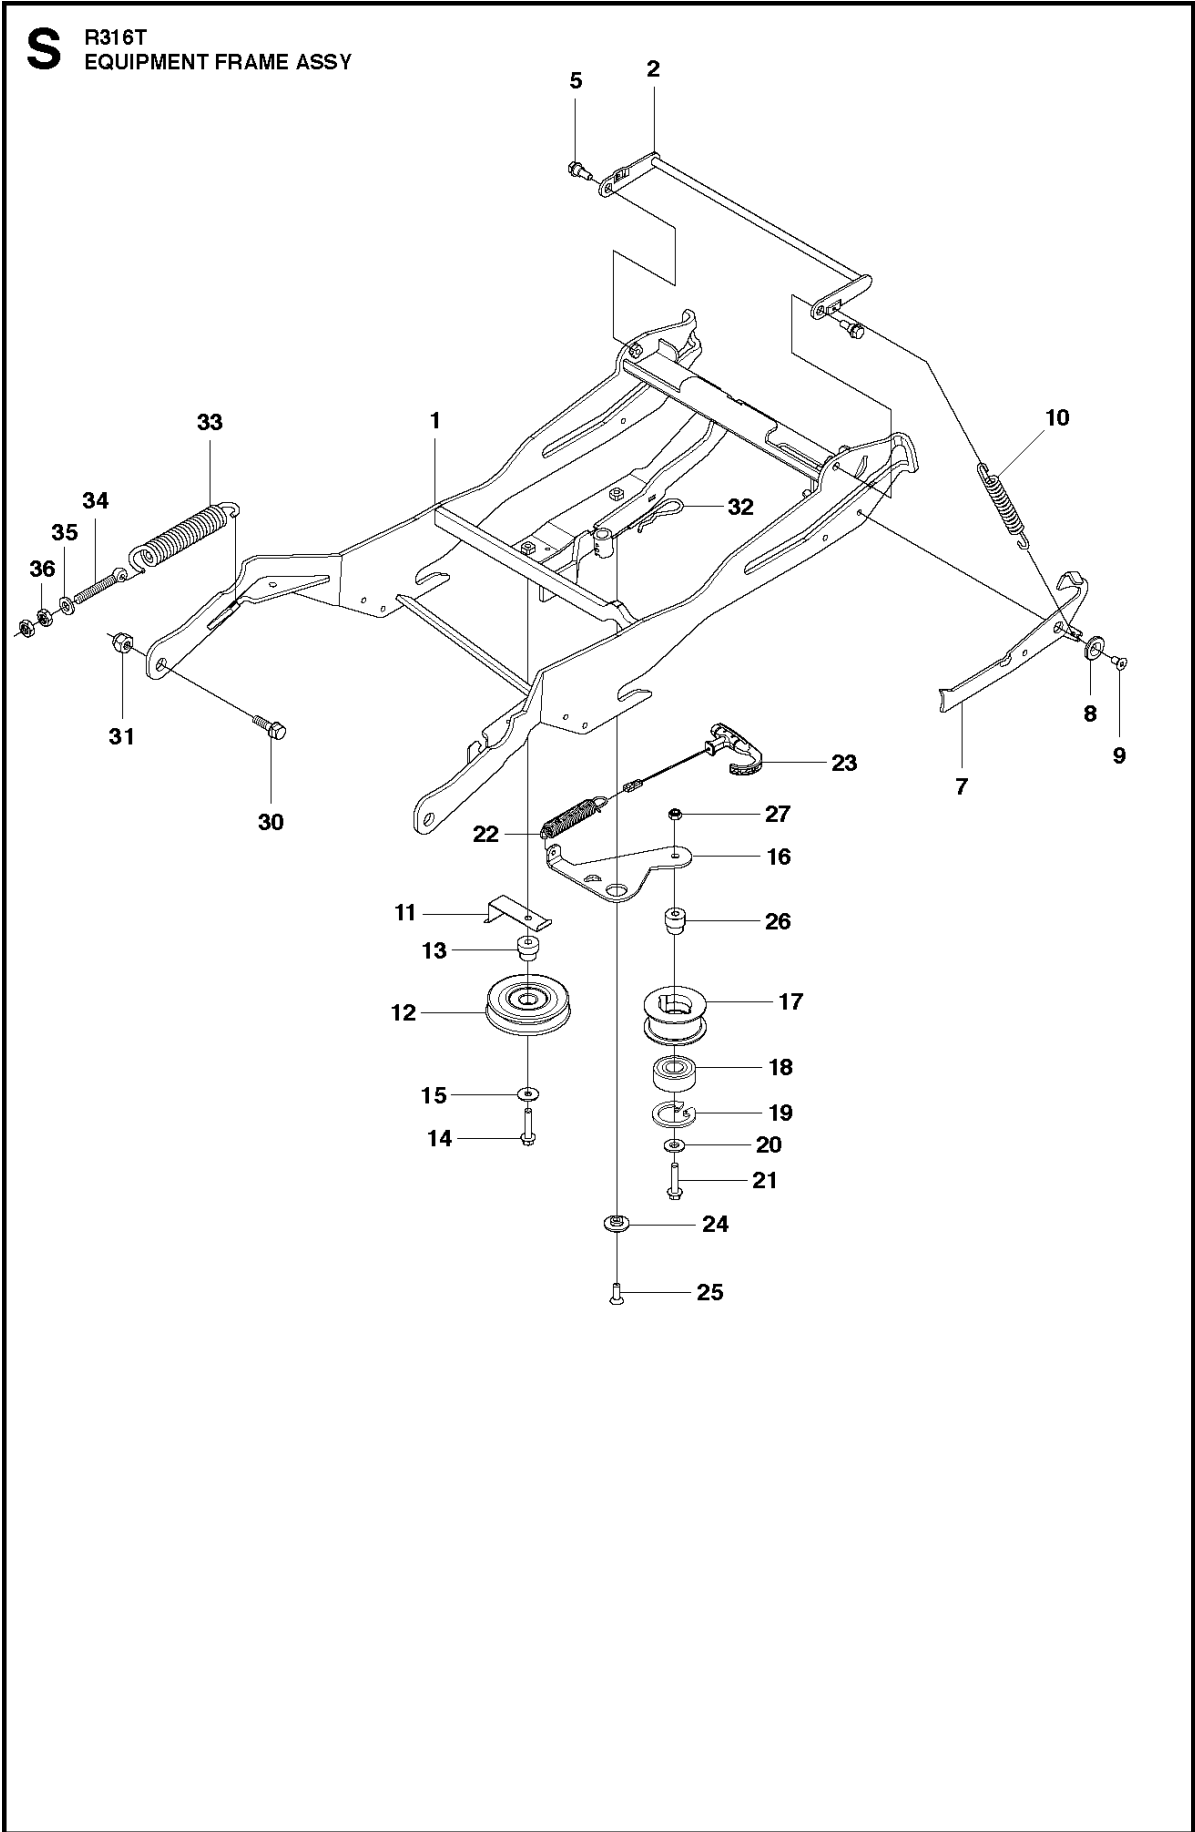

Спр. №	Код	Описание	Замечание	КОЛ Наб.
1	523 06 42-01	EQUIPMENT FRAME		1
2	525 47 59-01	Отпускной крючок к рулет.		1
5	506 59 74-01	SCREW EHHFM		2
7	523 11 66-02	Привод дросселя		1
8	506 91 87-01	Шайба		1
9	725 64 48-01	SCREW IHCSFM		1
10	506 53 56-03	Пружина		1
11	525 48 67-01	BELT GUIDE		1
12	506 97 48-01	Шкив		1
13	506 82 68-02	BUSHING		1
14	725 24 59-51	SCREW EHHM		1
15	734 11 64-41	Шайба		1
16	577 22 87-01	SHEET		1
17	505 15 39-01	BELT TENSIONER WHEEL ASSY		1
18	738 21 04-04	Съемник подшипника		1
19	735 31 38-10	Шайба		1
20	734 11 64-41	Шайба		1
21	725 24 59-51	SCREW EHHM		1
22	504 62 24-01	Пружина		1
23	504 62 21-02	Рукоятка и тросик		1
24	505 45 17-01	Шайба		1
25	725 64 53-01	SCREW IHCSFM		1
26	535 48 48-01	BUSHING		1
27	732 21 18-01	LOCK NUT		1
30	506 89 58-01	COLLAR SCREW		2
31	732 25 22-01	HEXAGON LOCKING NUT		2
32	506 96 66-01	HAIR PIN COTTER		1
33	506 83 76-01	Пружина		2
34	506 83 77-01	RING BOLT		2
35	734 11 72-01	Шайба		2
36	731 23 20-51	HEXAGON NUT		4