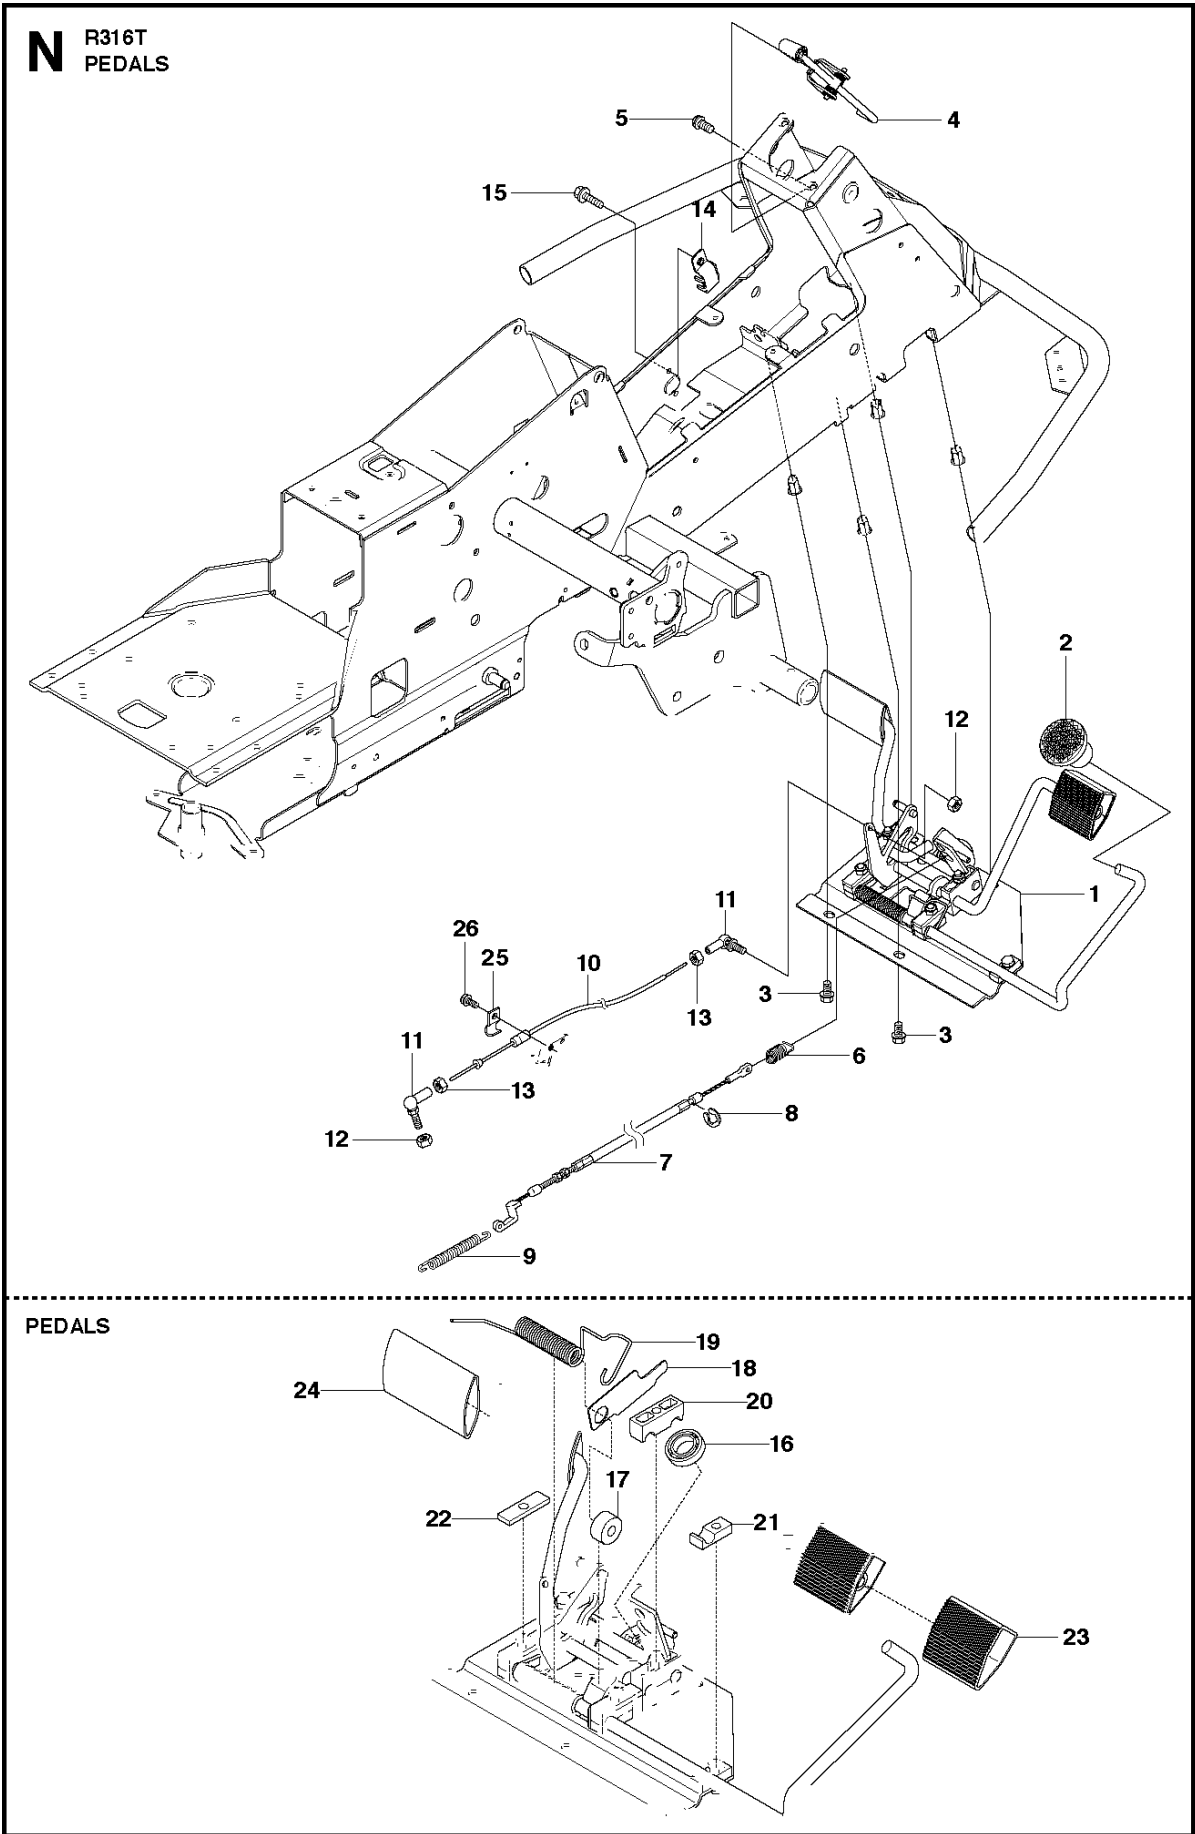

Спр. №	Код	Описание	Замечание	КОЛ Наб.
1	577 96 67-01	LIFTING LEVER ASSY		1
2	506 55 65-01	Игольчатый подшипник		2
3	525 40 66-01	Ручка серебряная		1
5	721 61 83-01	SPLIT PIN		1
6	506 78 43-01	LINK ASSY		1
7	725 24 97-51	SCREW		1
8	731 23 20-51	HEXAGON NUT		1
9	544 43 36-01	LIFTING ARM		1
10	725 25 42-51	SCREW EHNM		1
11	732 25 22-01	HEXAGON LOCKING NUT		1
12	506 91 68-01	Пружина		1
13	506 90 56-01	OFFSET PULLEY		2
14	506 90 57-01	Тяга		1
15	506 90 57-02	Тяга		1
16	735 31 18-20	E-CLIP		2
17	506 55 46-07	Цепь		1
18	506 55 47-01	LINKAGE		1
21	544 45 69-01	CONNECTION ROD		1
22	721 61 83-01	SPLIT PIN		1
23	544 37 86-01	CONNECTOR		1
24	735 31 14-20	E-CLIP		1
25	544 44 88-01	CONNECTION ROD		1
26	734 11 64-41	Шайба		2
27	721 61 83-01	SPLIT PIN		1
28	535 42 38-03	SCREW RSQM		1
29	577 99 95-01	SHEET		1
30	732 21 18-01	LOCK NUT		1