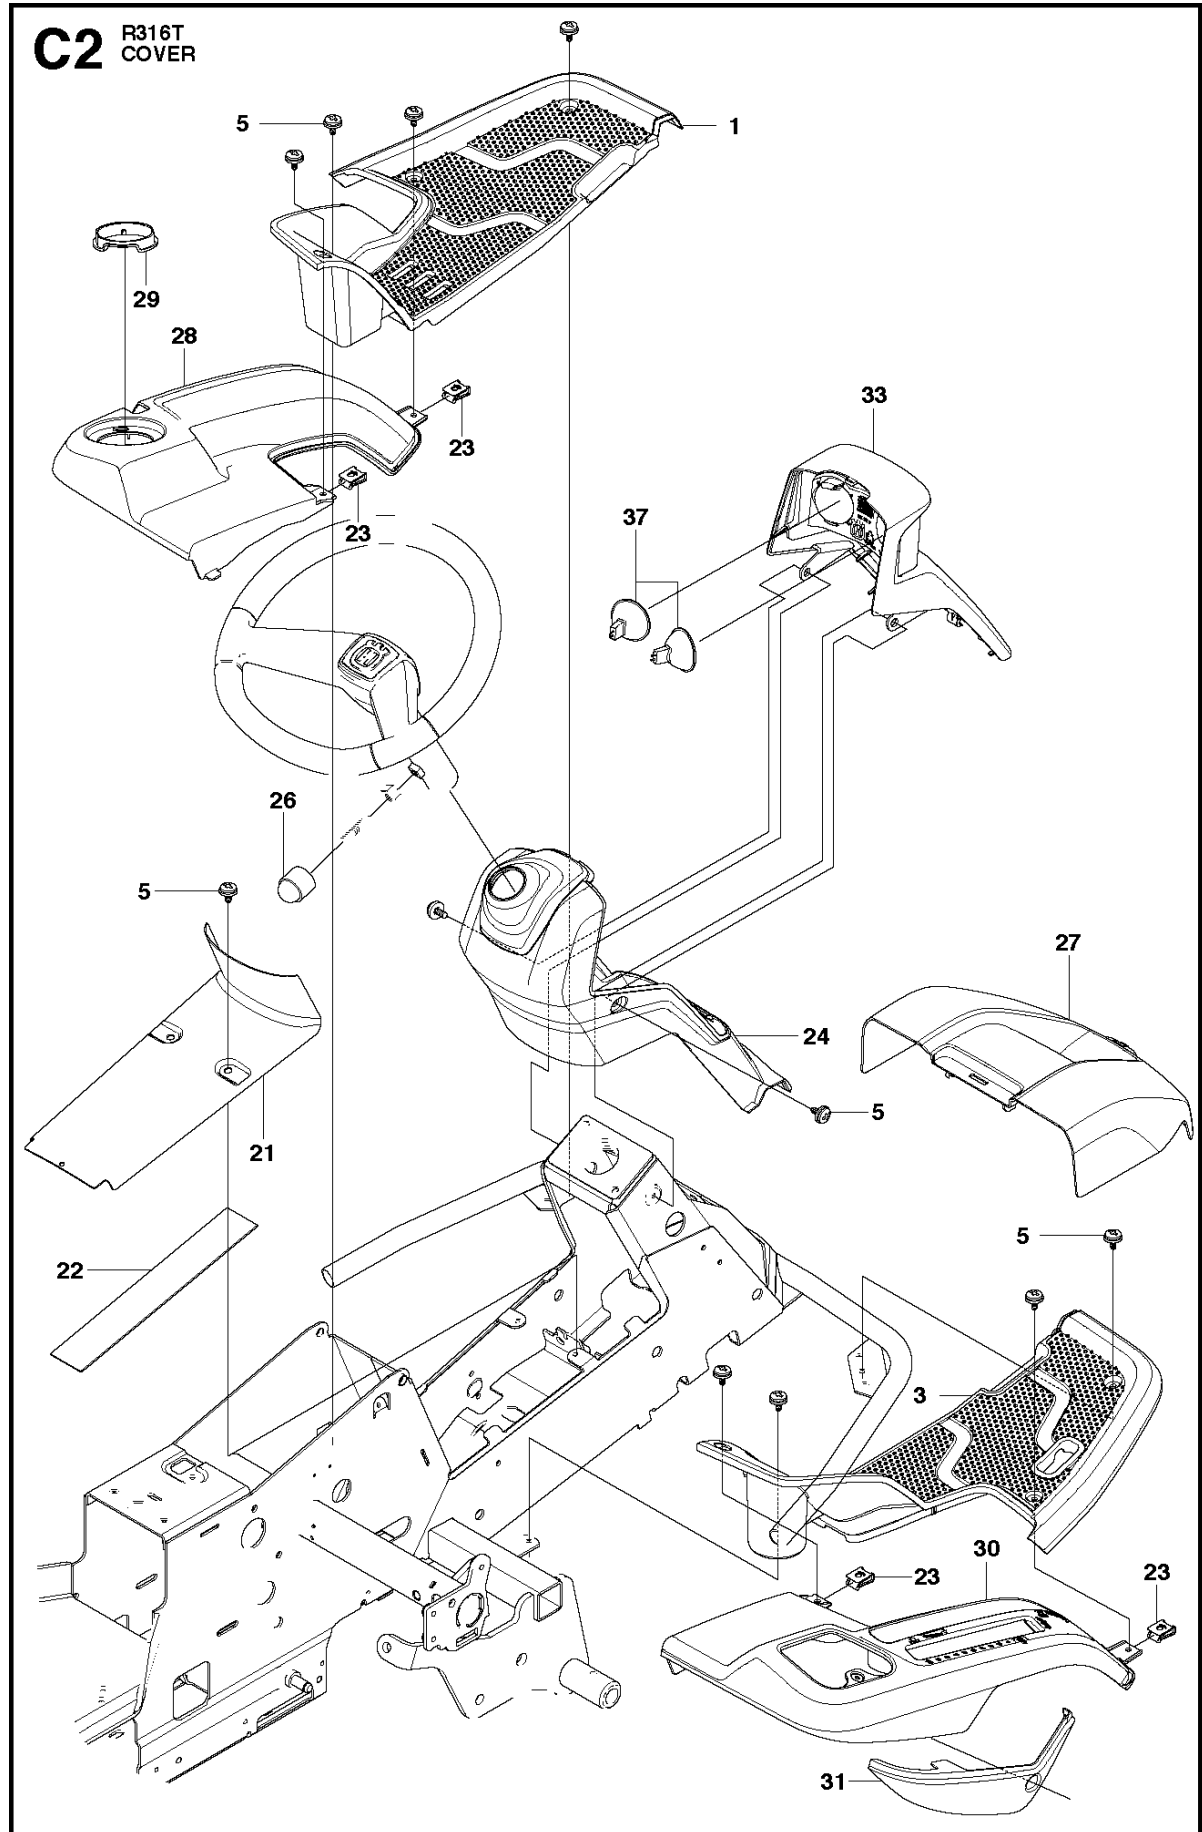

COVER

R316 T, 967291601, 2015

Спр. №	Код	Описание	Замечание	КОЛ	Наб.
6	577 61 47-02	ENGINE HOOD ASSY		1	
7	578 11 37-01	HINGE		1	6
8	578 11 37-02	HINGE		1	6
9	722 79 54-02	Заклепка рулетки 1 шт.		6	6
10	503 89 47-03	SNAP		1	
11	577 61 26-02	КРЫШКА		1	6
12	577 61 26-01	КРЫШКА		1	6
19	578 26 13-04	TRANSMISSION COVER		1	
20	574 85 62-01	SCREW		2	
32	577 90 33-01	Заглушка		2	