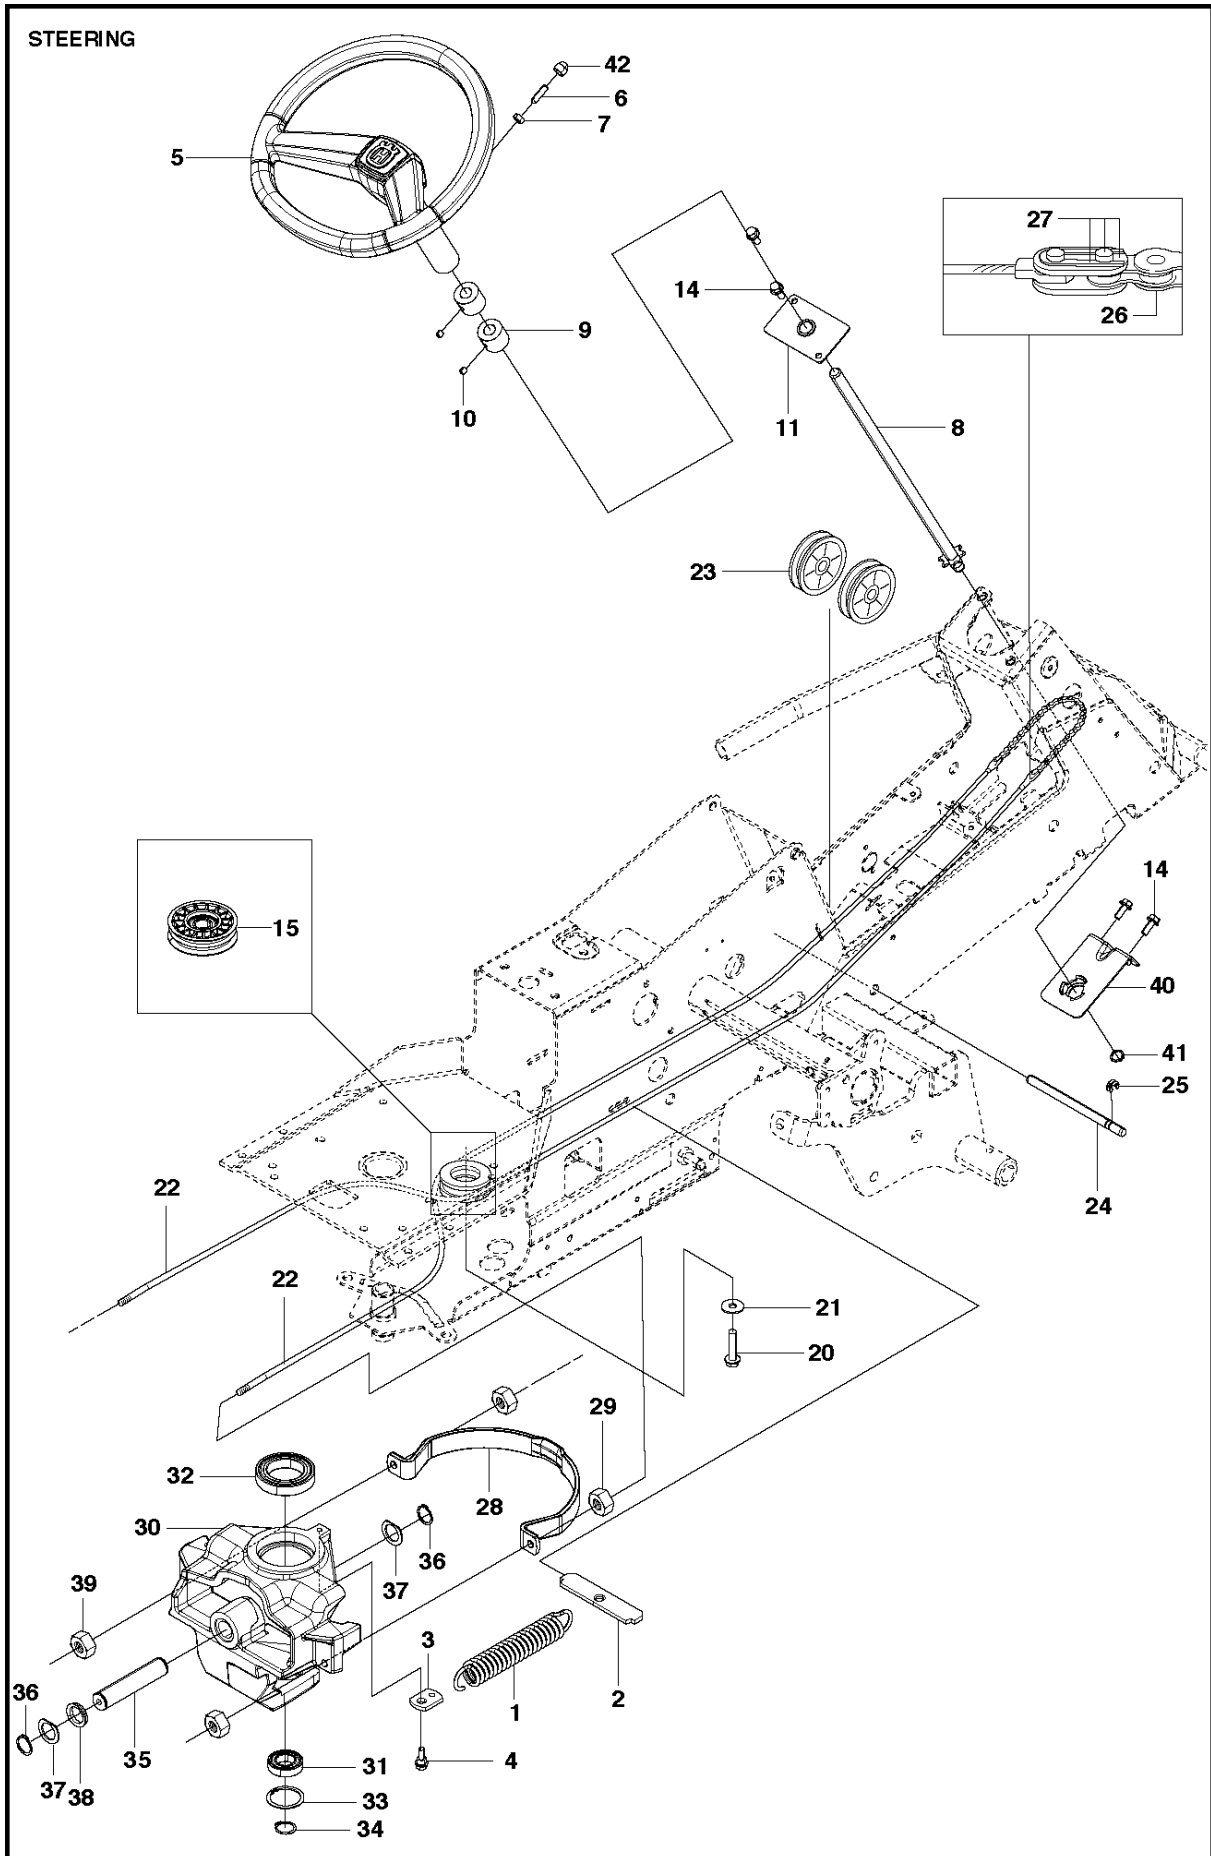

STEERING

R316 T, 967291601, 2015

Спр. №	Код	Описание	Замечание	КОЛ Наб.
1	506 67 19-01	Пружина		1
2	506 57 63-01	SPRING RETAINER		1
3	506 67 08-01	CONNECTOR		1
4	506 59 74-01	SCREW EHHFM		1
5	577 96 04-01	STEERING-WHEEL		1
6	728 74 55-05	SCREW IHSETM		1
7	731 23 18-01	HEXAGON NUT		1
8	583 90 88-01	STEERING ROD		1
9	506 86 34-01	Шайба приводная		2
10	728 84 43-05	SCREW IHSETM		2
11	584 15 56-01	Кронштейн		1
14	506 57 01-04	SCREW EHHFM		4
15	576 49 25-01	Шкив		1
20	506 67 54-03	SCREW EHHFM		1
21	734 11 74-41	Шайба		1
22	577 19 99-04	REPL BY 501 89 87-02		2
23	506 52 24-01	Катушка стартера		2
24	506 53 94-03	Тяга		1
25	735 31 14-20	E-CLIP		2
26	506 55 46-01	Цепь		1
27	506 55 47-01	LINKAGE		2
28	544 42 73-01	WIRE GUIDE		1
29	731 23 20-01	HEXAGON NUT		2
30	577 65 93-01	SHAFT CPL		1
31	738 21 05-04	Съемник подшипника		1
32	738 21 10-04	Съемник подшипника		1
33	735 31 40-10	Шайба		1
34	735 31 26-00	Шайба		1
35	506 98 59-01	SWING AXLE		1
36	735 31 26-00	Шайба		2
37	506 77 34-01	Шайба		2
38	740 68 14-21	V-RING		1
39	732 21 20-51	Гайка		2
40	583 89 97-01	Кронштейн		1
41	735 31 17-00	Шайба		1
42	544 43 32-01	HOUSING SAWMILL		1