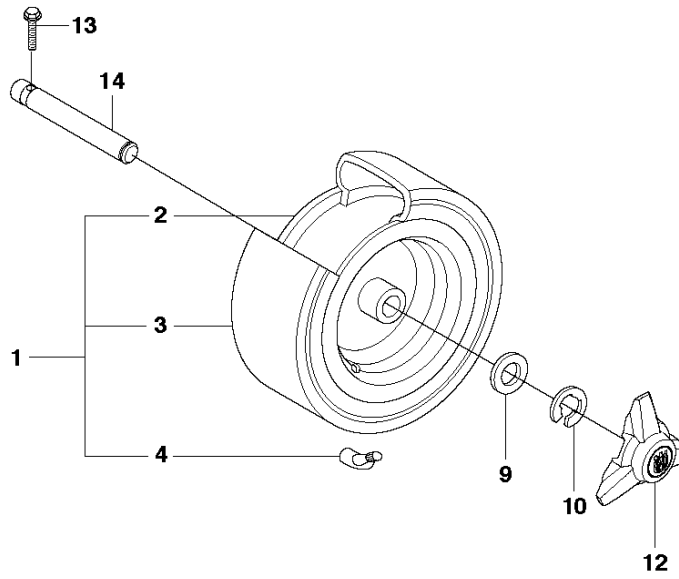

Q R316T
WHEELS & TIRES

WHEELS & TIRES

R316 T, 967291601, 2015

Спр. №	Код	Описание	Замечание	КОЛ	Наб.
1	523 01 22-02	Колесо		2	
2	523 03 45-01	RIM		1	1
3	523 03 46-02	WIDE TIRES		1	1, 5
4	523 03 47-01	Вентиль		1	1, 5
5	523 01 26-02	Колесо		2	
6	523 03 48-01	RIM		1	5
7	506 50 48-05	Шайба		4	
8	506 59 62-03	Втулка 3120K K1250 K950		2	
9	506 50 48-03	Шайба		2	
10	506 89 90-01	E-CLIP		4	
11	544 35 35-01	CAP		2	
12	544 35 35-02	CAP		2	
13	725 24 59-61	SCREW EHHFT		2	
14	535 47 08-01	WHEEL AXLE		2