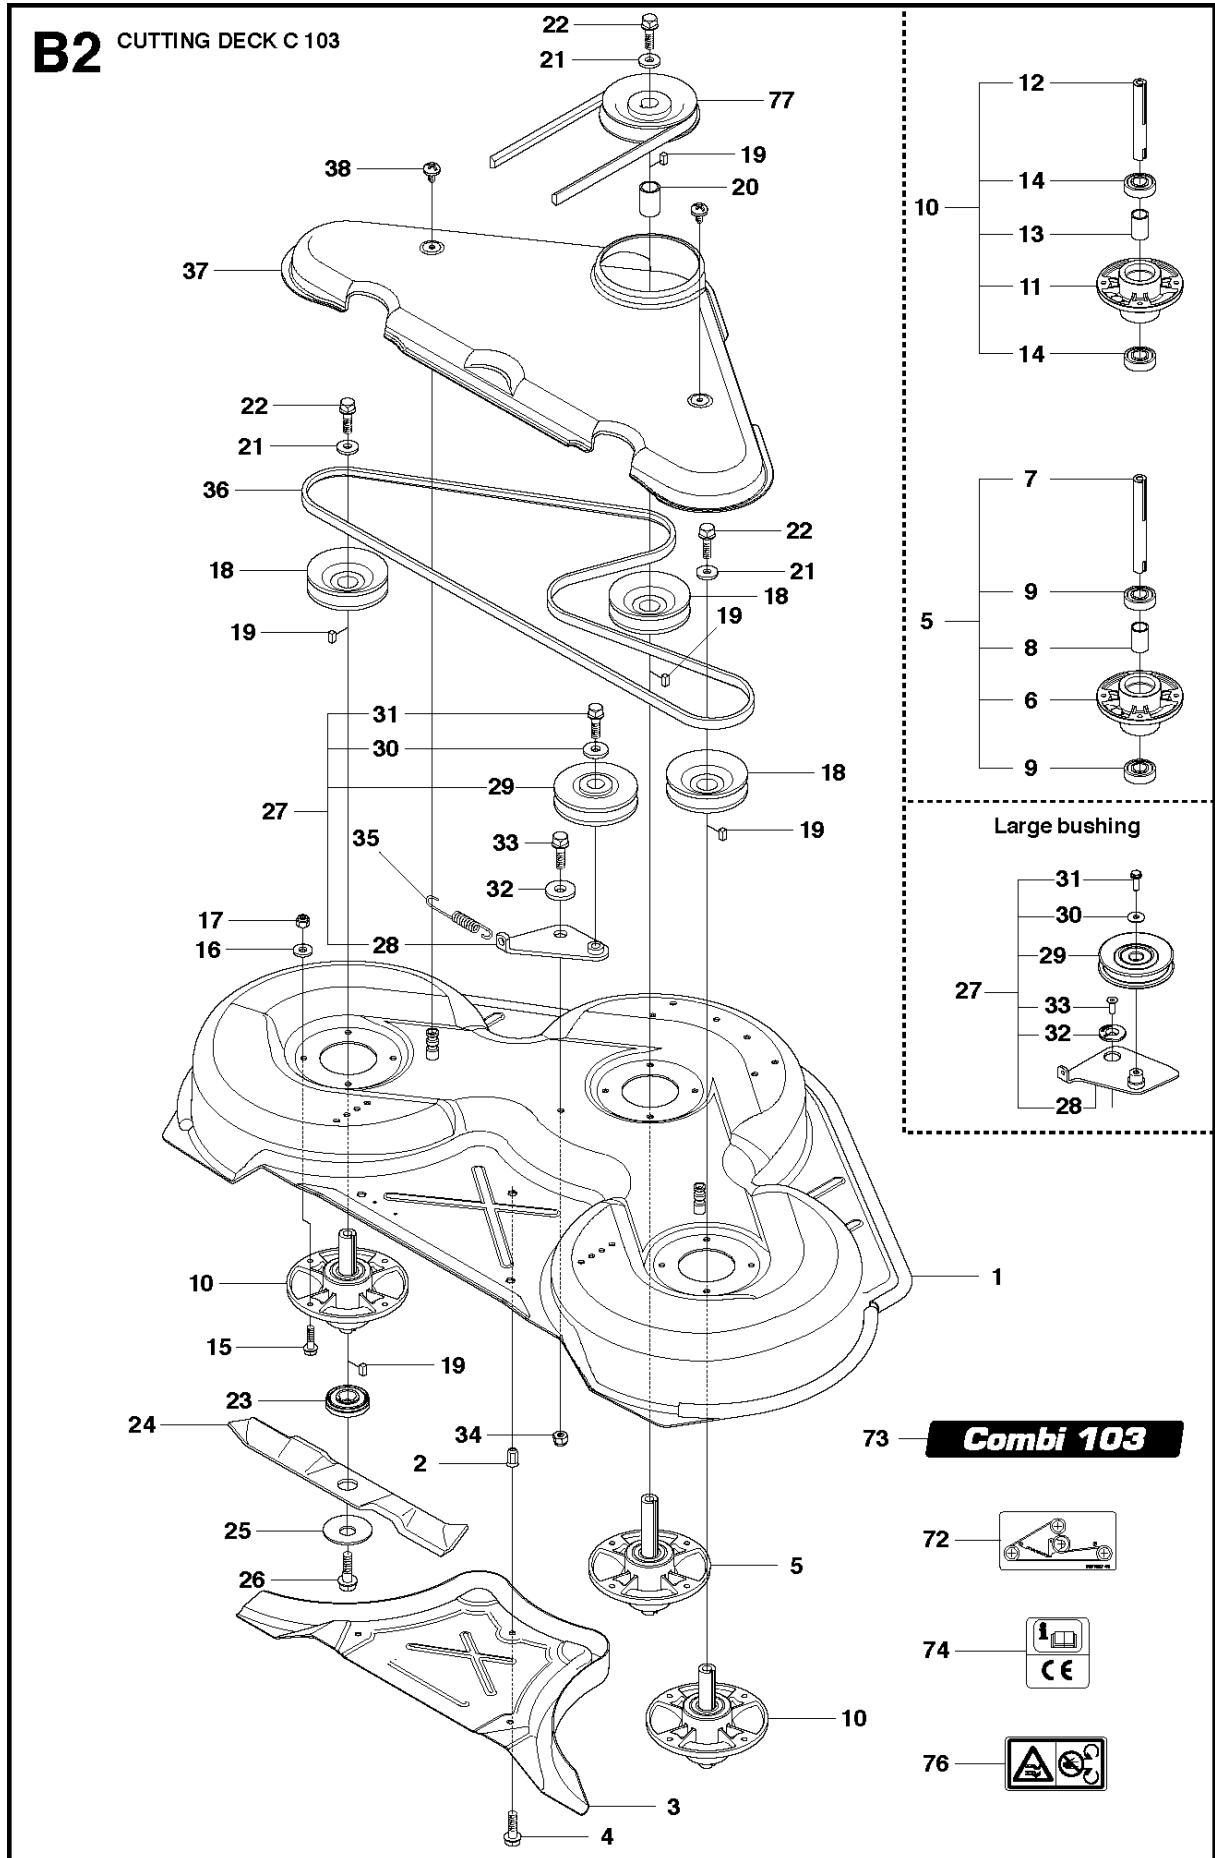

B2 CUTTING DECK C 103

Спр. №	Код	Описание	Замечание	КОЛ	Наб.
1	574 21 08-01	CUTTING DECK		1	
2	506 91 62-01	BLIND RIVET NUT		3	
3	544 44 92-01	Заглушка		1	
4	506 57 01-04	SCREW EHHFM		3	
5	576 38 41-01	BLADE HOUSING ASSY		2	
6	576 38 42-01	Корпус подшипника		1	5
7	576 38 43-01	Тяга		1	5
8	576 38 44-01	Втулка 3120K K1250 K950		1	5
9	738 23 04-34	Съемник подшипника		2	5
10	576 38 41-02	BLADE HOUSING ASSY		1	
11	576 38 42-01	Корпус подшипника		1	10
12	576 38 43-02	Тяга		1	10
13	576 38 44-01	Втулка 3120K K1250 K950		1	10
14	738 23 04-34	Съемник подшипника		2	10
15	535 42 38-01	SCREW RSQM		12	
16	734 11 64-01	Шайба		14	
17	732 21 18-01	LOCK NUT		12	
18	506 92 21-01	Шкив		3	
19	506 53 35-01	PARALLEL KEY		7	
20	544 06 80-02	Втулка 3120K K1250 K950		1	
21	734 11 74-41	Шайба		3	
22	544 11 41-01	SCREW EHHM		3	
23	535 50 42-02	АДАПТЕР ДЛЯ КАНИС."АСПЕН"		3	
24	504 18 82-01	RIDE ON BLADE		3	
25	506 79 23-01	KNIFE PLATE		3	
26	544 11 41-01	SCREW EHHM		3	
27	506 54 07-01	Натяжитель в сборе	Small bushing	1	
27	586 96 66-01	Натяжитель в сборе	Large bushing	1	
28	506 51 95-01	SPÄNNARM KPL.	Small bushing	1	27
28	585 35 99-01	ARM	Large bushing	1	27
29	506 53 27-01	Шкив		1	27
30	734 11 64-41	Шайба		1	27
31	506 55 83-02	SCREW EHHFT	Small bushing	1	27
31	586 32 04-01	SCREW	Large bushing	1	27
32	506 91 87-02	Шайба	Small bushing	1	
32	586 49 67-01	Шайба	Large bushing	1	
33	725 24 51-71	SCREW EHHM	Small bushing	1	
33	725 64 53-01	SCREW IHCSFM	Large bushing	1	
34	732 21 18-01	LOCK NUT		1	
35	506 53 31-01	Пружина		1	
36	506 76 85-01	Ремень приводной 272K 14"		1	
37	544 09 61-01	BELT COVER		1	
38	544 40 05-01	SCREW		2	
72	506 78 97-01	Наклейка		1	
73	544 23 81-03	Наклейка		2	
74	506 92 90-01	Наклейка		1	
76	574 51 00-01	Наклейка		2	
77	506 77 86-01	Шкив		1