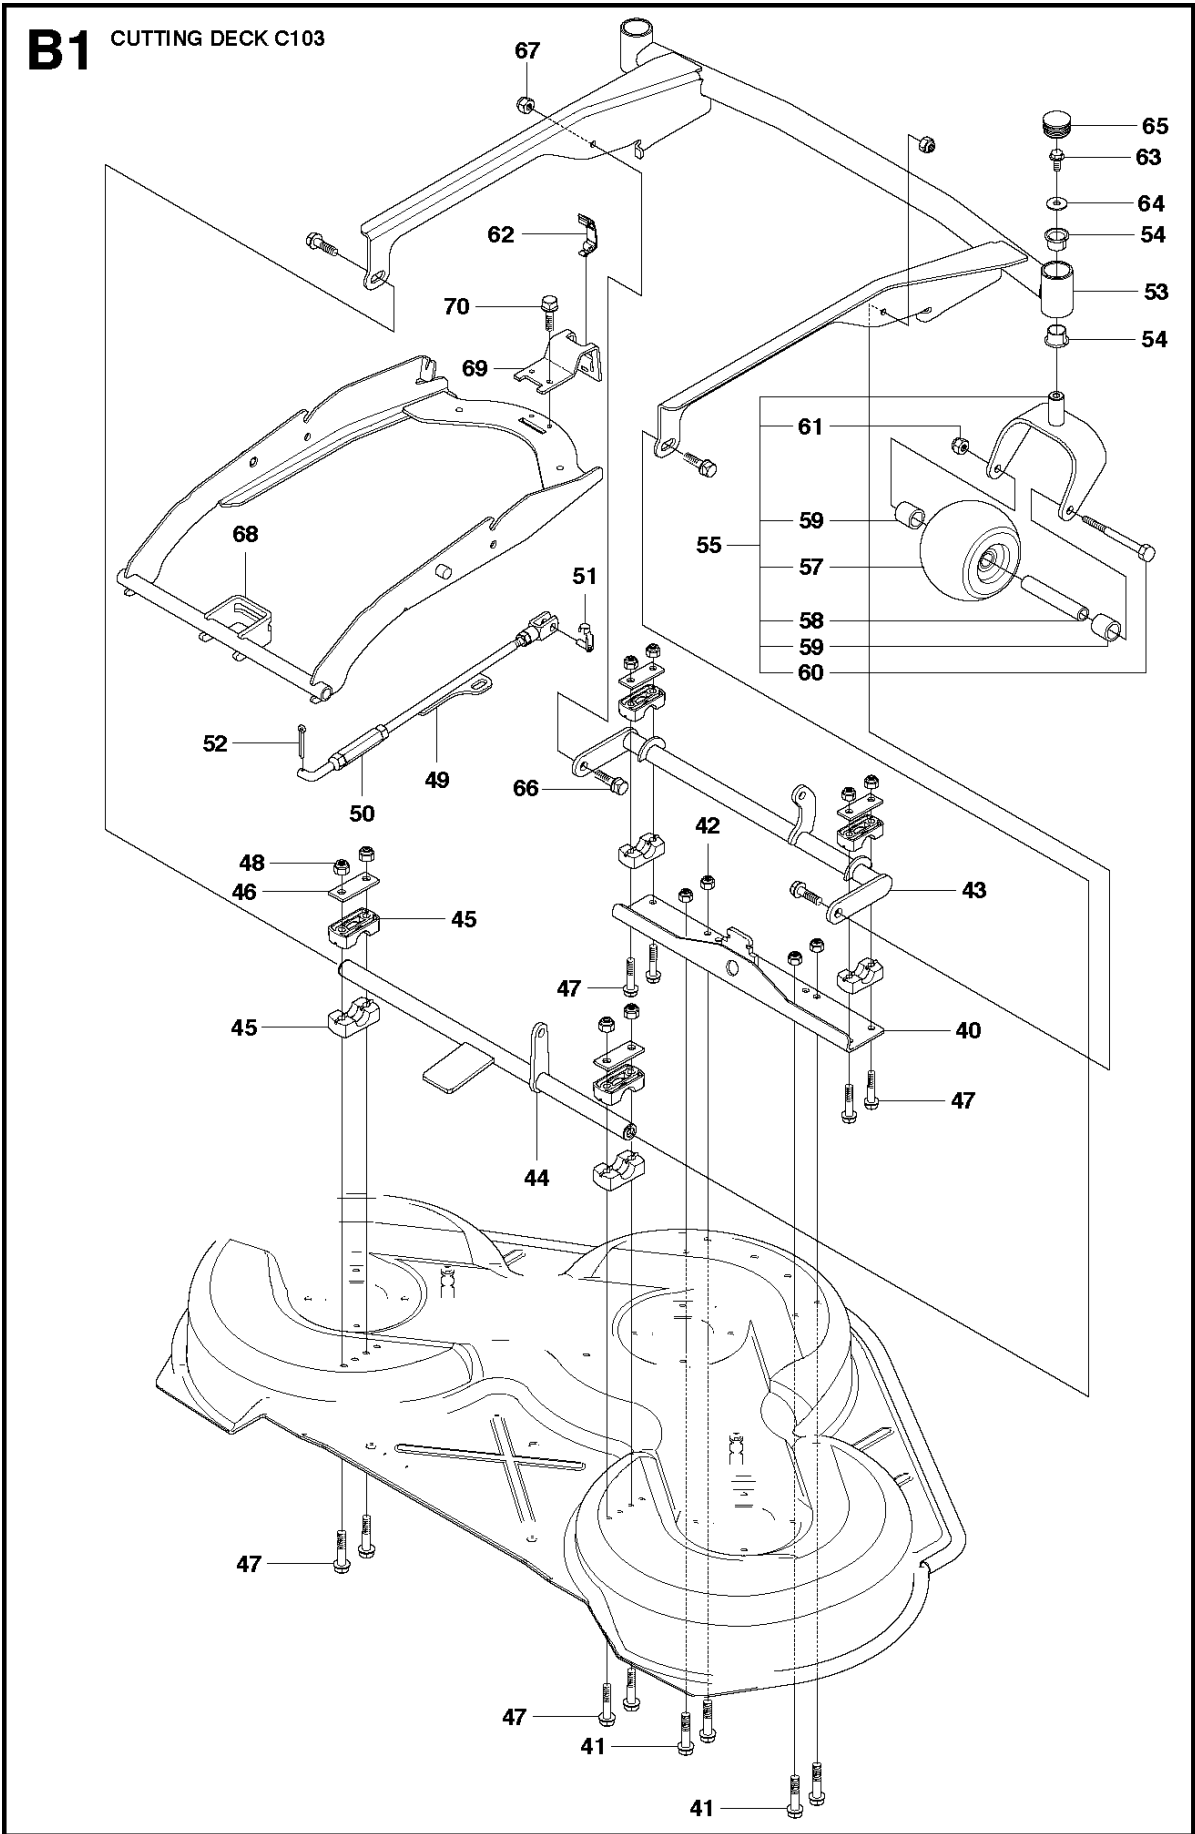

SPARE PARTS LIST

RIDERS

R316 T, 967291601, 2015

Спр. №	Код	Описание	Замечание	КОЛ	Наб.
40	523 09 53-01	Кронштейн		1	
41	725 24 51-71	SCREW EHHM		5	
42	732 21 18-01	LOCK NUT		4	
43	502 64 18-05	CROSS BAR		1	
44	523 09 45-03	CROSS BAR		1	
45	506 86 96-01	Игольчатый подшипник		8	
46	506 81 38-01	REINFORCING PLATE		4	
47	725 24 61-51	SCREW EHHM		8	
48	732 21 18-01	LOCK NUT		8	
49	523 11 42-01	PARALLEL ROD ASSY		1	
50	502 64 23-01	PARALLEL ROD		1	
51	506 83 98-01	GAFFELLÄNK		1	
52	721 61 83-01	SPLIT PIN		1	
53	523 08 65-03	DECK FRAME		1	
54	574 56 19-01	Игольчатый подшипник		4	
55	574 21 01-01	PIVOT WHEEL ASSY		2	
57	506 96 30-01	WHEEL		1	55
58	506 81 08-02	TUBE		1	55
59	506 87 41-02	Втулка		2	55
60	725 25 19-51	SCREW EHHM		1	55
61	732 21 20-51	Гайка		1	55
62	503 89 47-03	SNAP		1	
63	506 57 01-04	SCREW EHHFM		2	
64	734 11 64-41	Шайба		2	
65	574 03 48-01	Заглушка		2	
66	506 59 74-01	SCREW EHHFM		4	
67	732 21 18-01	LOCK NUT		2	
68	523 08 75-01	DECK ATTACHMENT		1	
69	523 11 46-01	LOCK		1	
70	725 23 68-61	SCREW EHHFT		2	