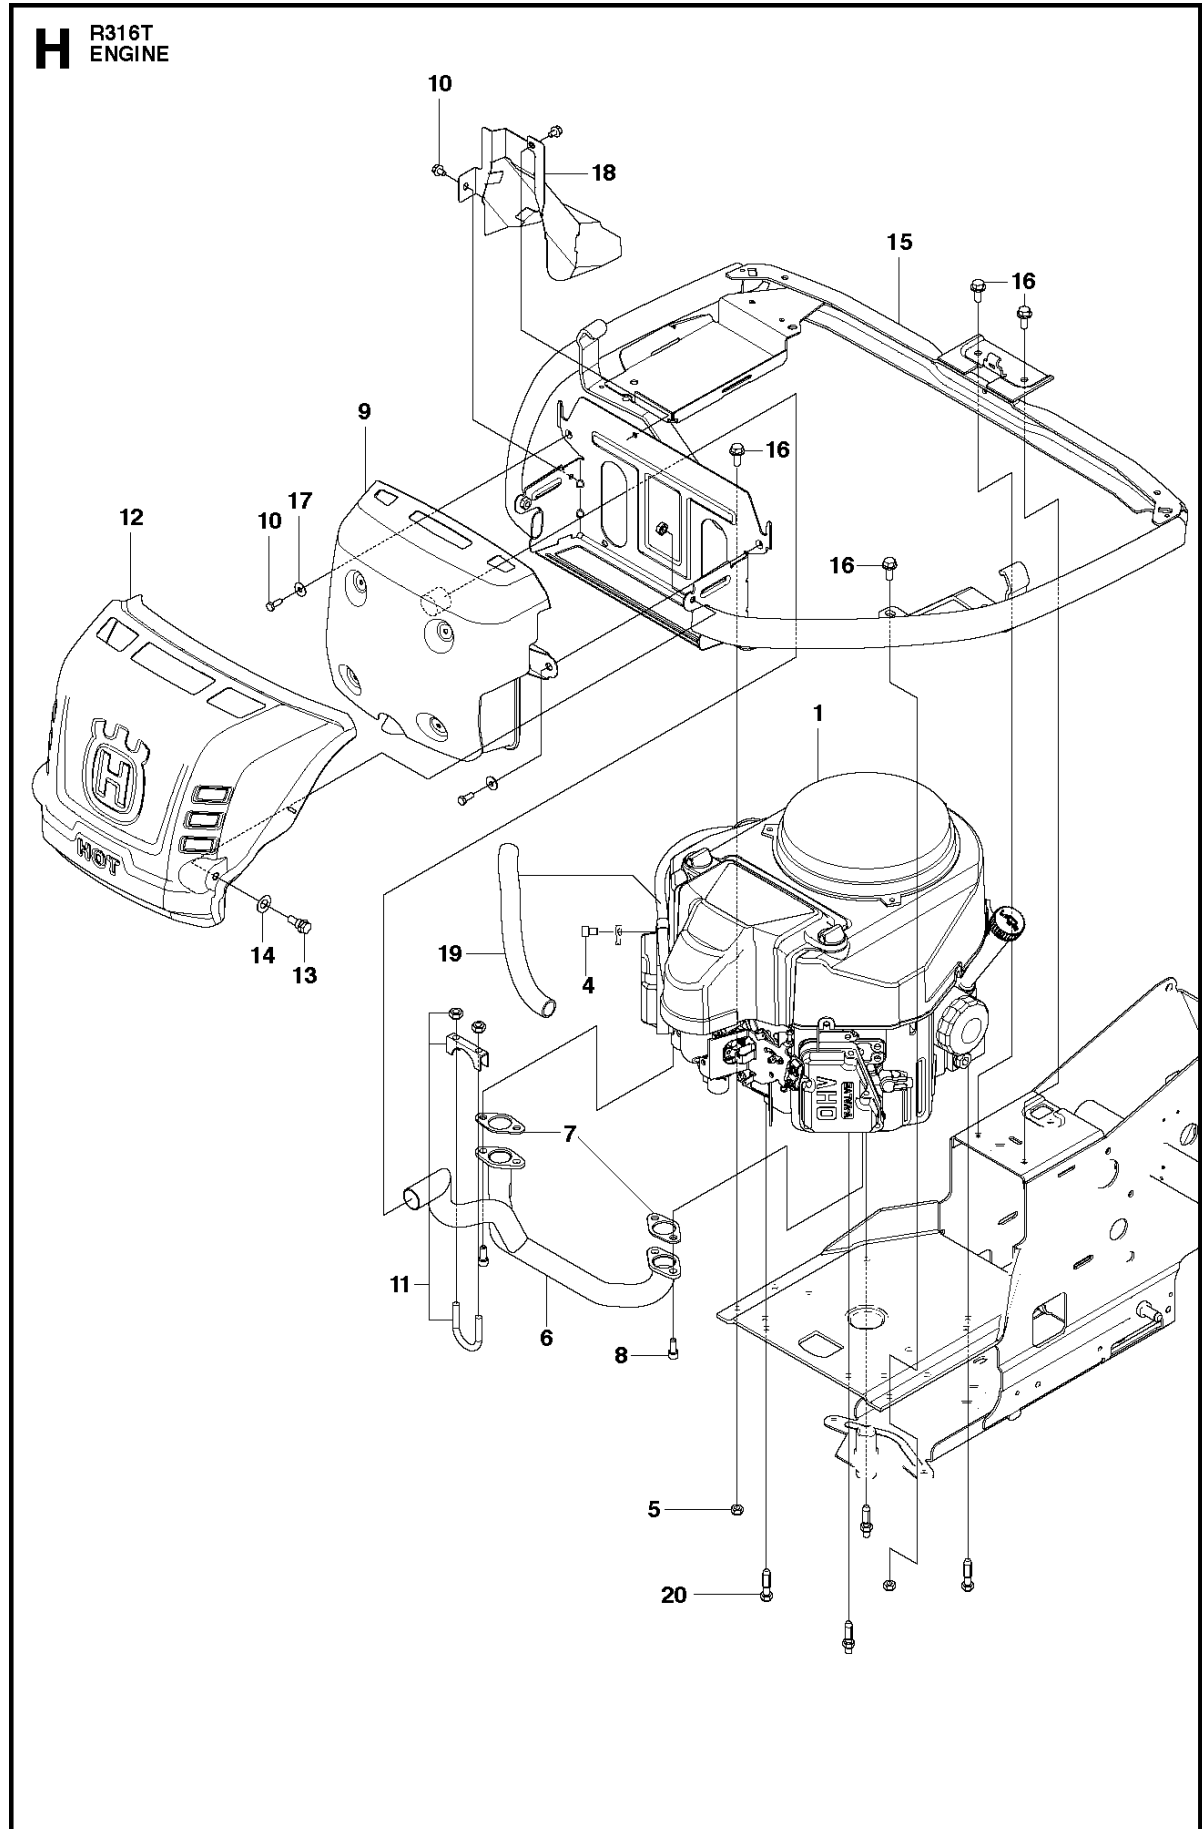

ENGINE

R316 T, 967291601, 2015

Спр. №	Код	Описание	Замечание	КОЛ Наб.
1	577 82 39-01	Продукция		1
4	725 54 47-01	SCREW IHSCM		1
5	732 21 18-01	LOCK NUT		6
6	578 11 88-01	Проставка карбюратора 262		1
7	506 91 45-01	Прокладка		1
8	506 55 63-01	SCREW UNC		2
9	577 81 36-01	Глушитель		1
10	725 23 64-61	SCREW EHHFT		4
11	506 66 84-01	CLAMP ASSY		1
12	577 81 85-02	HEAT SHIELD		1
13	506 59 74-01	SCREW EHHFM		2
14	506 83 94-01	Шайба		2
15	577 84 91-01	ENGINE FRAME		1
16	506 57 01-04	SCREW EHHFM		4
17	734 11 54-41	Шайба		2
18	579 31 49-01	Прокладка глушителя		1
19	579 39 64-01	HOSE GUARD		1
20	578 20 75-01	STUD SCREW		4