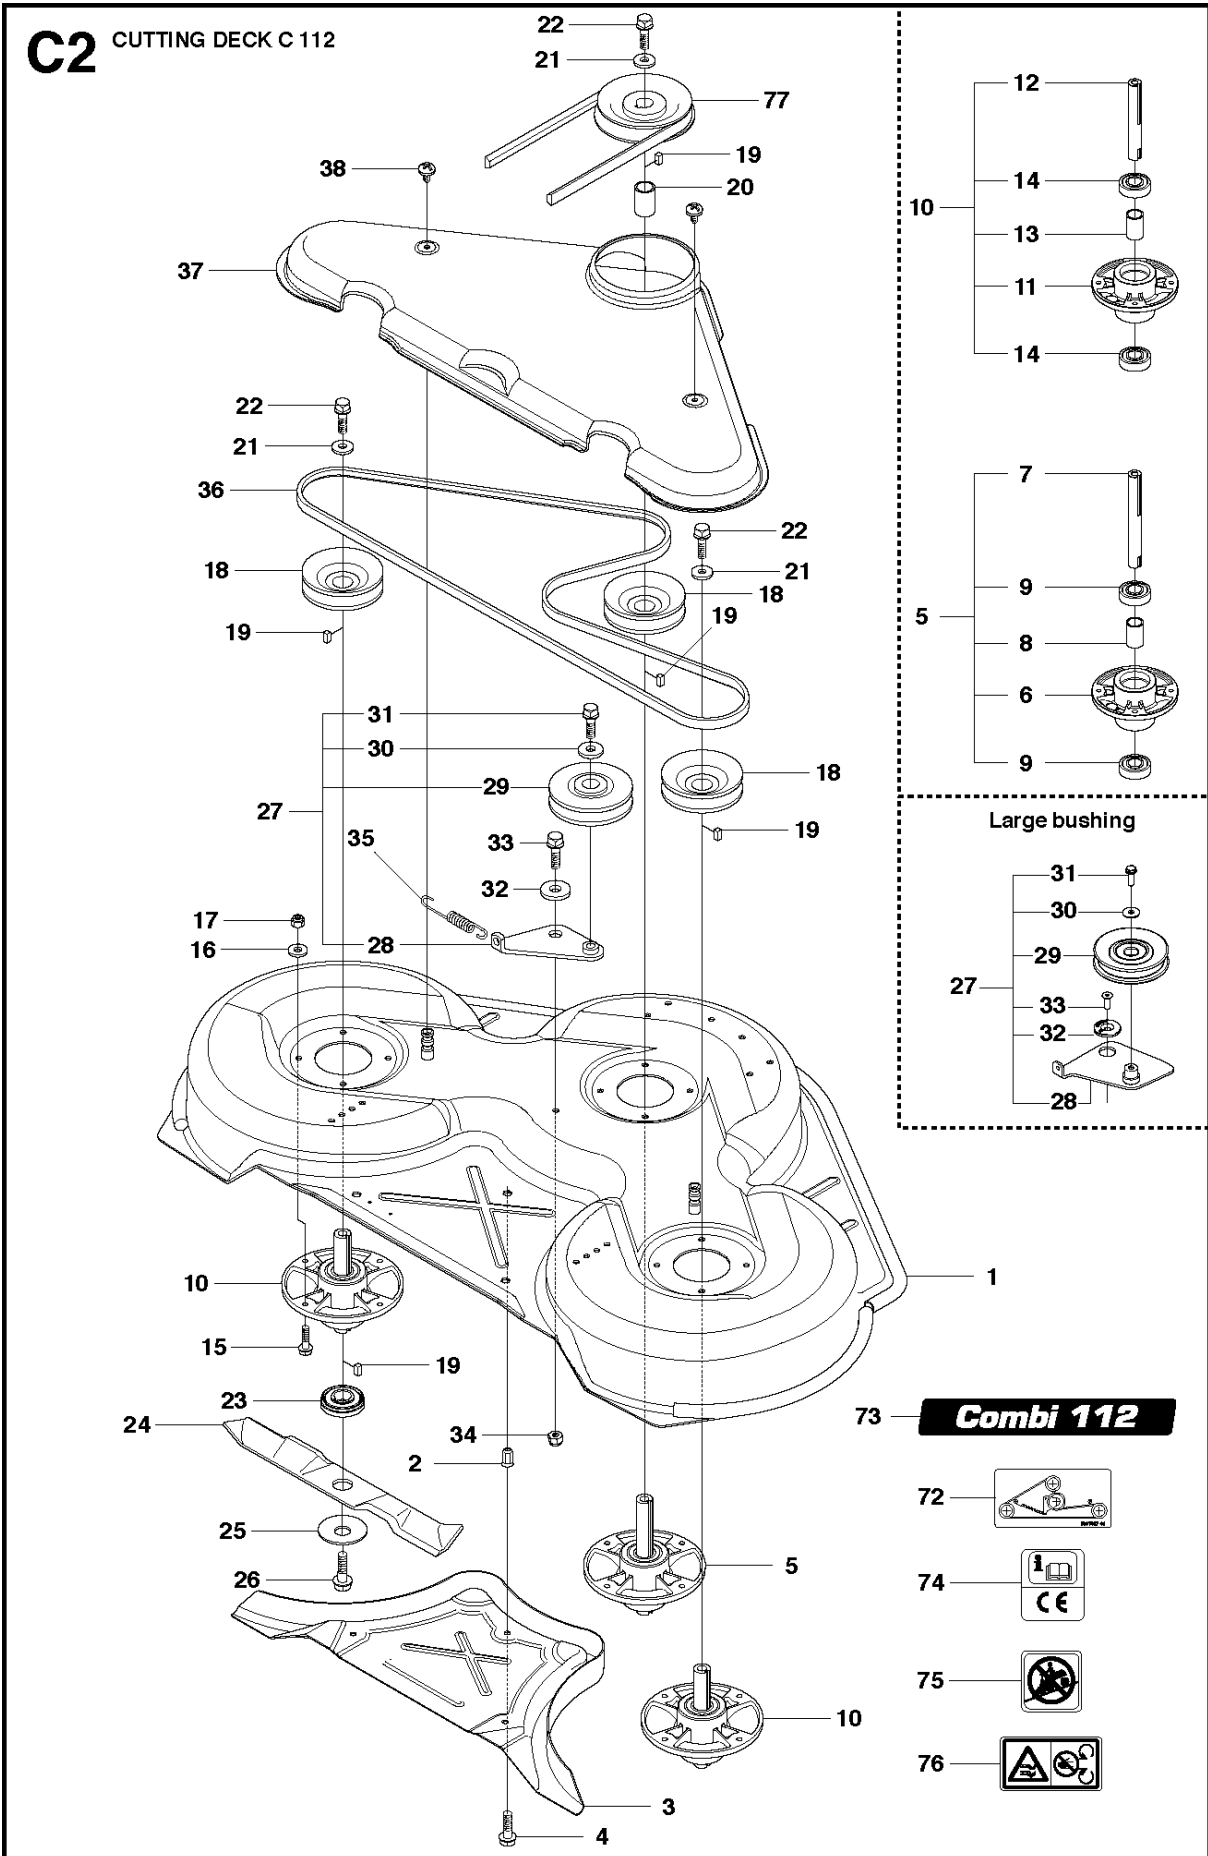

Спр. №	Код	Описание	Замечание	КОЛ	Наб.
1	574 20 95-01	CUTTING DECK		1	
2	506 91 62-01	BLIND RIVET NUT		3	
3	544 44 93-01	Заглушка		1	
4	506 57 01-04	SCREW EHHFM		3	
5	576 38 41-01	BLADE HOUSING ASSY		1	
6	576 38 42-01	Корпус подшипника		1	5
7	576 38 43-01	Тяга		1	5
8	576 38 44-01	Втулка 3120K K1250 K950		1	5
9	738 23 04-34	Съемник подшипника		2	5
10	576 38 41-02	BLADE HOUSING ASSY		2	
11	576 38 42-01	Корпус подшипника		1	10
12	576 38 43-02	Тяга		1	10
13	576 38 44-01	Втулка 3120K K1250 K950		1	10
14	738 23 04-34	Съемник подшипника		2	10
15	535 42 38-01	SCREW RSQM		12	
16	734 11 64-01	Шайба		12	
17	732 21 18-01	LOCK NUT		12	
18	506 92 21-01	Шкив		3	
19	506 53 35-01	PARALLEL KEY		7	
20	544 06 80-02	Втулка 3120K K1250 K950		1	
21	734 11 74-41	Шайба		3	
22	544 11 41-01	SCREW EHHM		3	
23	535 50 42-02	АДАПТЕР ДЛЯ КАНИС."АСПЕН"		3	
24	544 10 28-10	RIDE ON BLADE		3	
25	506 79 23-01	KNIFE PLATE		3	
26	544 11 41-01	SCREW EHHM		3	
27	506 54 07-01	Натяжитель в сборе	Small bushing	1	
27	586 96 66-01	Натяжитель в сборе	Large bushing	1	
28	585 35 99-01	ARM	Small bushing	1	27
28	585 35 99-01	ARM	Large bushing	1	27
29	506 53 27-01	Шкив		1	27
30	734 11 64-41	Шайба		1	27
31	586 32 04-01	SCREW	Small bushing	1	27
31	586 32 04-01	SCREW	Large bushing	1	27
32	506 91 87-02	Шайба	Small bushing	1	
32	586 49 67-01	Шайба	Large bushing	1	
33	725 24 51-71	SCREW EHHM	Small bushing	1	
33	725 64 53-01	SCREW IHCSFM	Large bushing	1	
34	732 21 18-01	LOCK NUT		1	
35	506 53 31-01	Пружина		1	
36	535 41 19-01	Ремень приводной 272K 14"		1	
37	544 09 62-01	BELT COVER		1	
38	544 40 05-01	SCREW		2	
72	506 78 97-01	Наклейка		1	
73	544 23 81-05	Наклейка		2	
74	506 92 90-01	Наклейка		1	
75	535 43 74-01	LABEL WARNING		1	
76	574 51 00-01	Наклейка		2	
77	506 77 86-01	Шкив		1