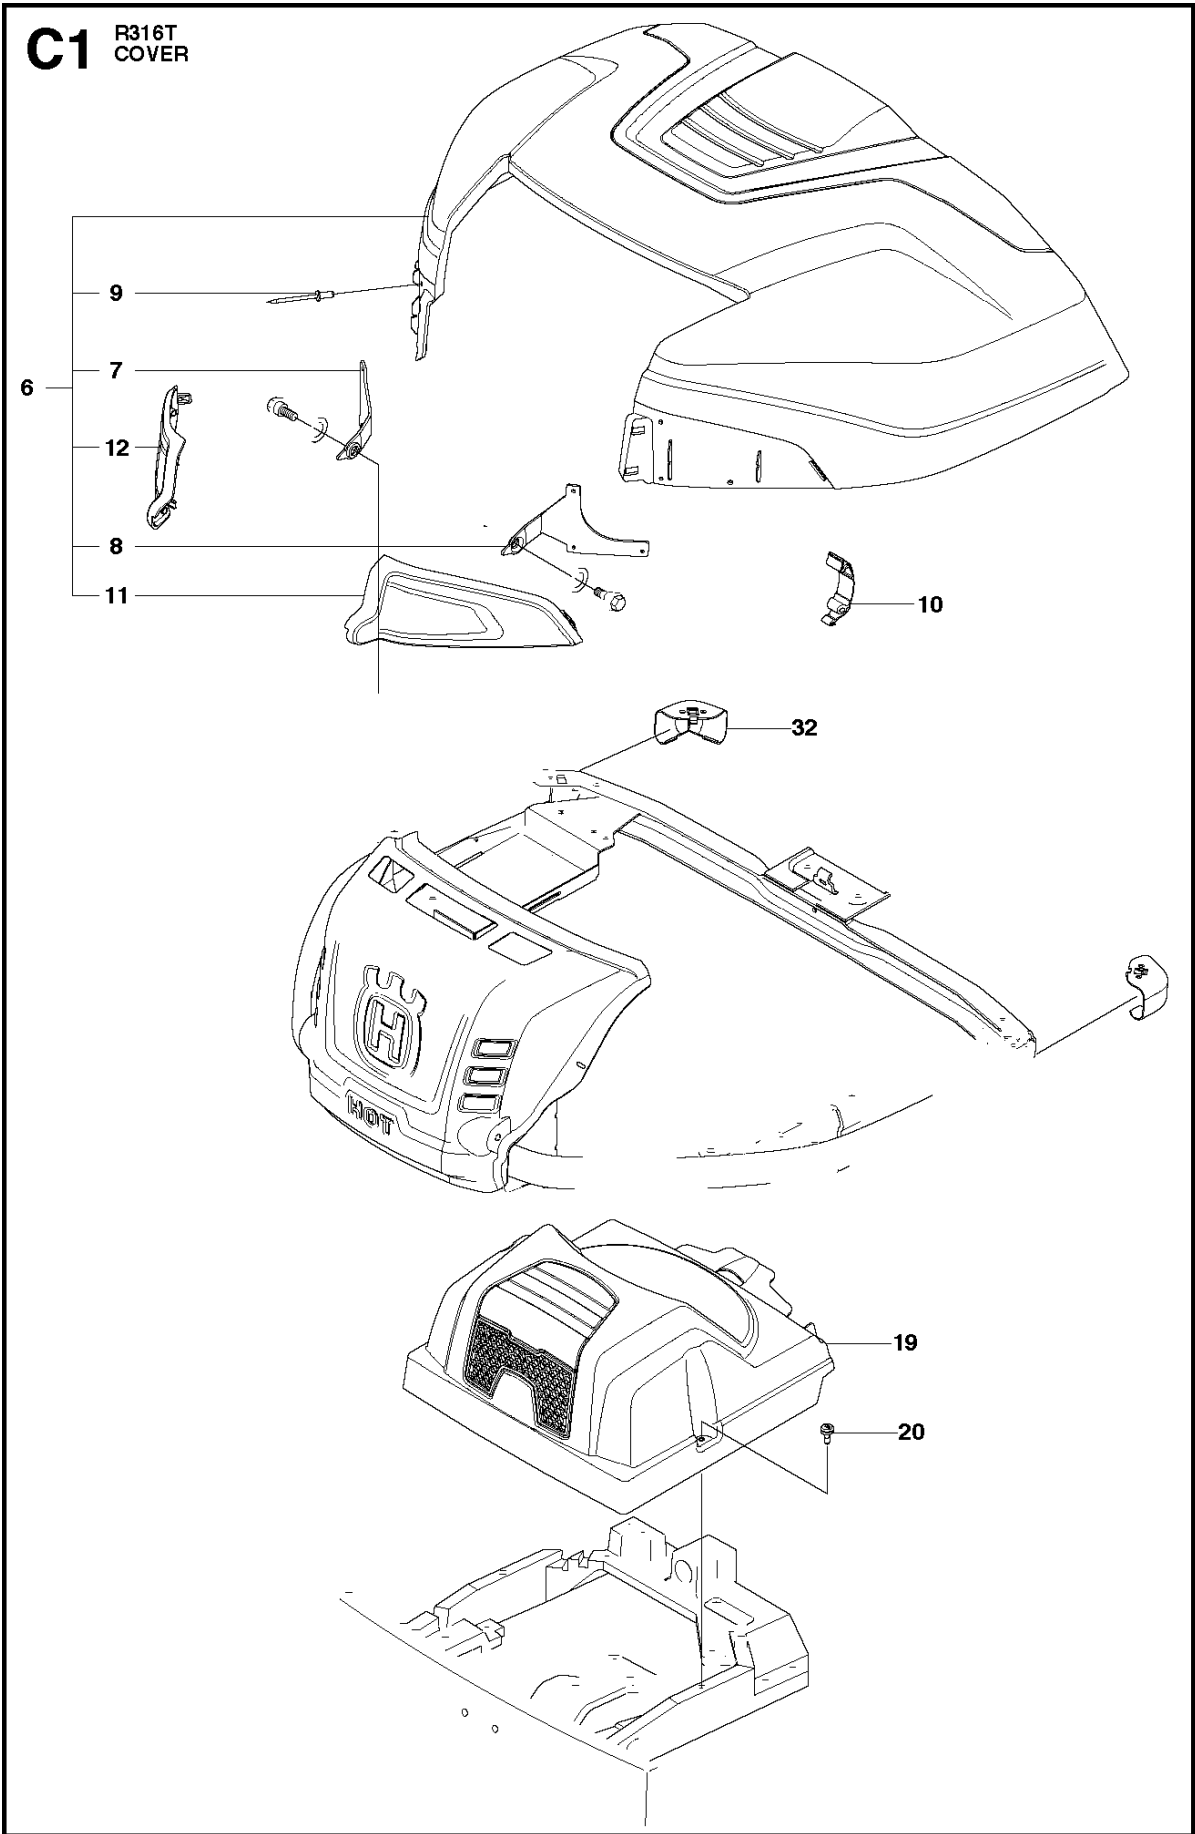

COVER

R316 T, 967291601, 2015

Спр. №	Код	Описание	Замечание	КОЛ	Наб.
6	577 61 47-02	ENGINE HOOD ASSY		1	
7	578 11 37-01	HINGE		1	6
8	578 11 37-02	HINGE		1	6
9	722 79 54-02	Заклепка рулетки 1 шт.		6	6
10	503 89 47-03	SNAP		1	
11	577 61 26-02	КРЫШКА		1	6
12	577 61 26-01	КРЫШКА		1	6
19	578 26 13-04	TRANSMISSION COVER		1	
20	574 85 62-01	SCREW		2	
32	577 90 33-01	Заглушка		2