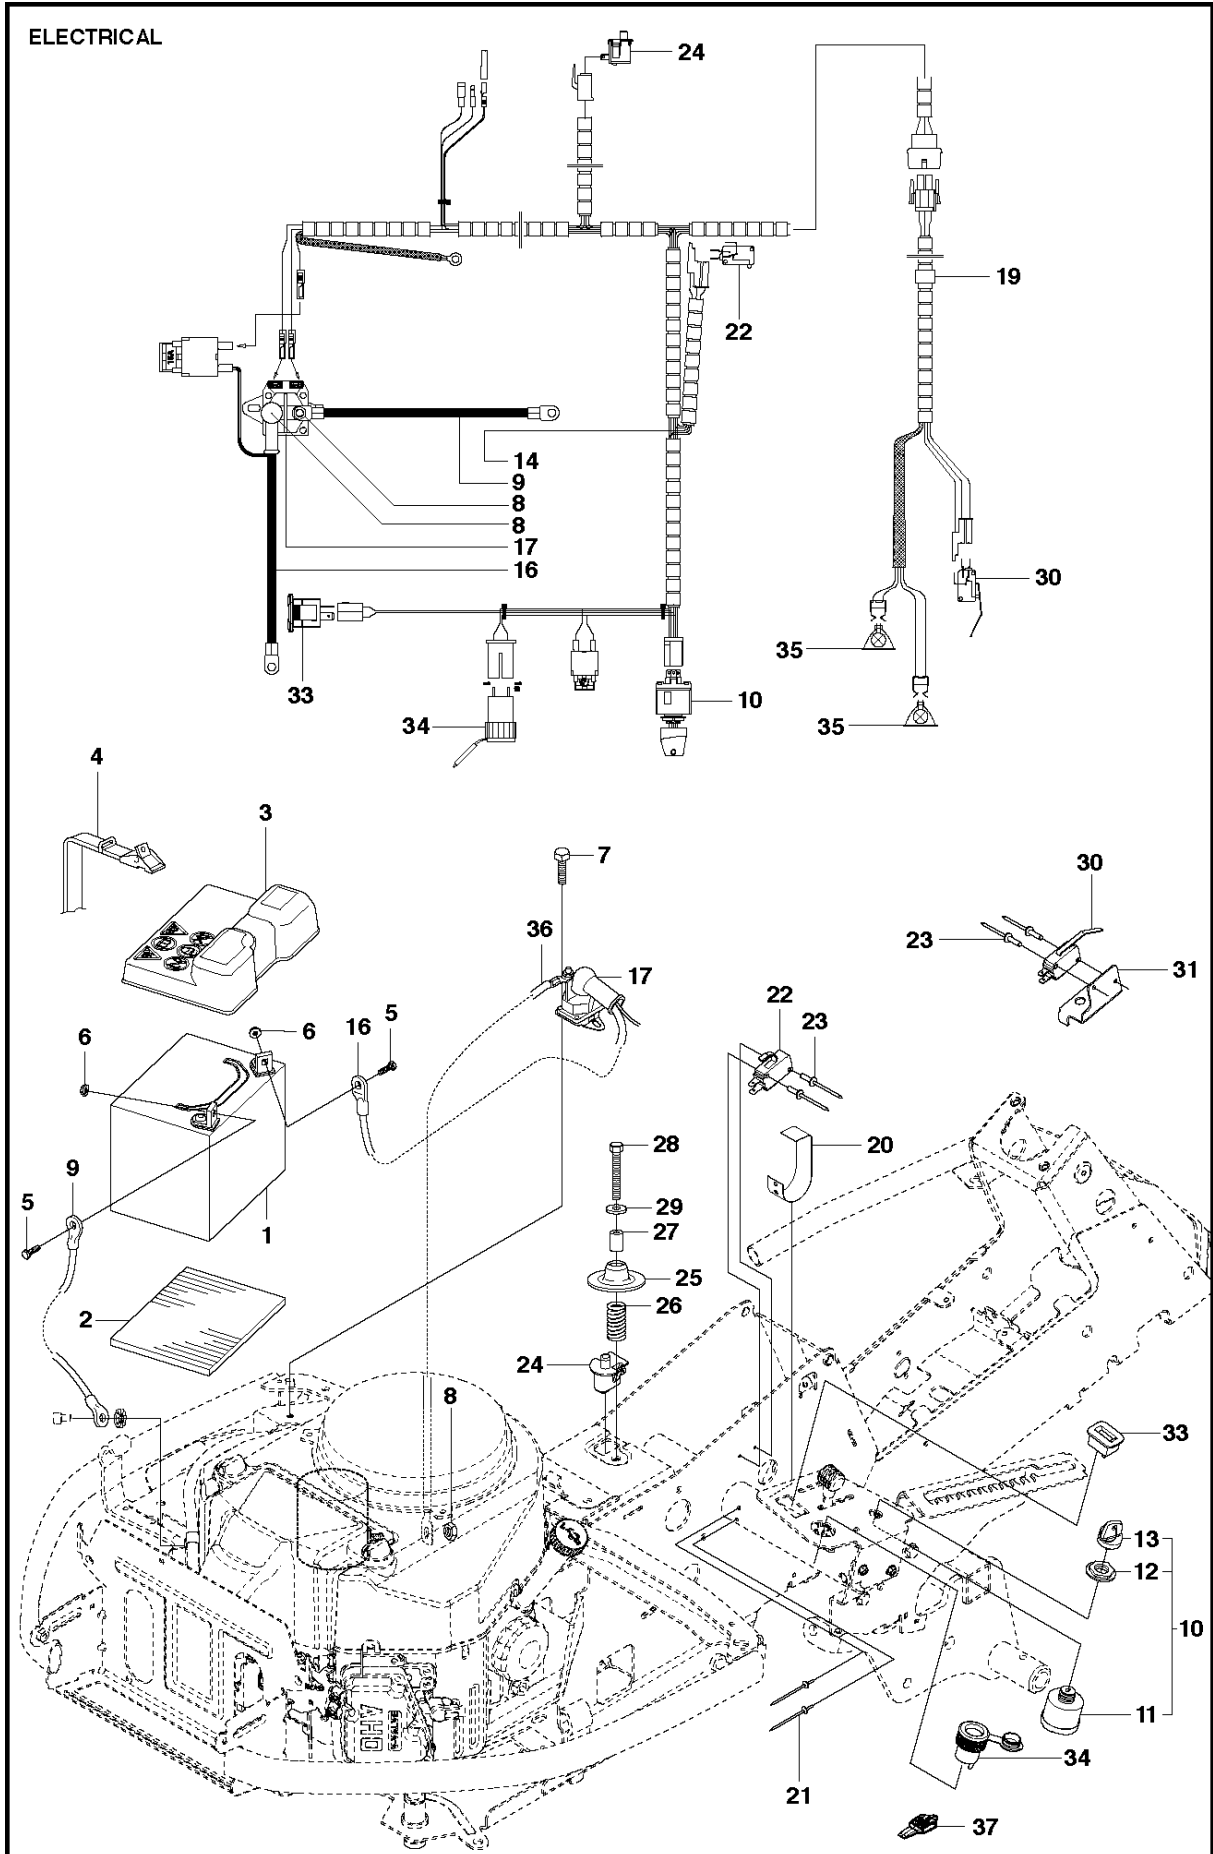

Спр. №	Код	Описание	Замечание	КОЛ Наб.
1	577 04 16-01	BATTERY		1
2	535 44 11-01	BATTERY MAT		1
3	578 20 06-01	КРЫШКА		1
4	506 83 68-02	Ремень приводной 272К 14"		1
5	522 62 21-01	SCREW ЕННМ		2
6	522 62 43-01	Гайка		2
7	725 23 64-61	SCREW ЕННFT		1
8	506 89 98-01	Гайка		3
9	576 18 39-01	Провод		1
10	579 43 43-01	IGNITION SWITCH		1
11	578 26 17-01	IGNITION SWITCH		1 10
12	544 44 23-01	Гайка		1 10
13	544 44 24-01	IGNITION KEY		1 10
14	578 33 85-01	Тросик ледобура в сборе		1
16	576 18 40-01	Провод		1
17	544 43 98-01	STARTING SOLENOID		1
19	578 32 89-01	Тросик ледобура в сборе		1
20	506 90 93-01	PLATE SPRING		1
21	722 78 39-02	BLIND RIVET		2
22	574 31 60-01	MICRO SWITCH		1
23	544 44 07-01	Заклепка рулетки 1 шт.		4
24	506 90 96-01	MICRO SWITCH		1
25	506 90 97-01	Шайба		1
26	544 44 12-01	Пружина		1
27	506 90 99-02	Трубка 225Вх 225НВV		1
28	725 24 60-51	SCREW ЕННМ		1
29	734 11 64-01	Шайба		1
30	574 31 61-01	MICRO SWITCH		1
31	544 41 57-01	Кронштейн		1
33	578 38 24-01	HOUR METER		1
34	535 47 48-01	POWER SOCKET		1
35	535 44 68-01	LAMP		2
36	576 18 38-01	Провод		1
37	586 37 94-01	Привод дросселя		1