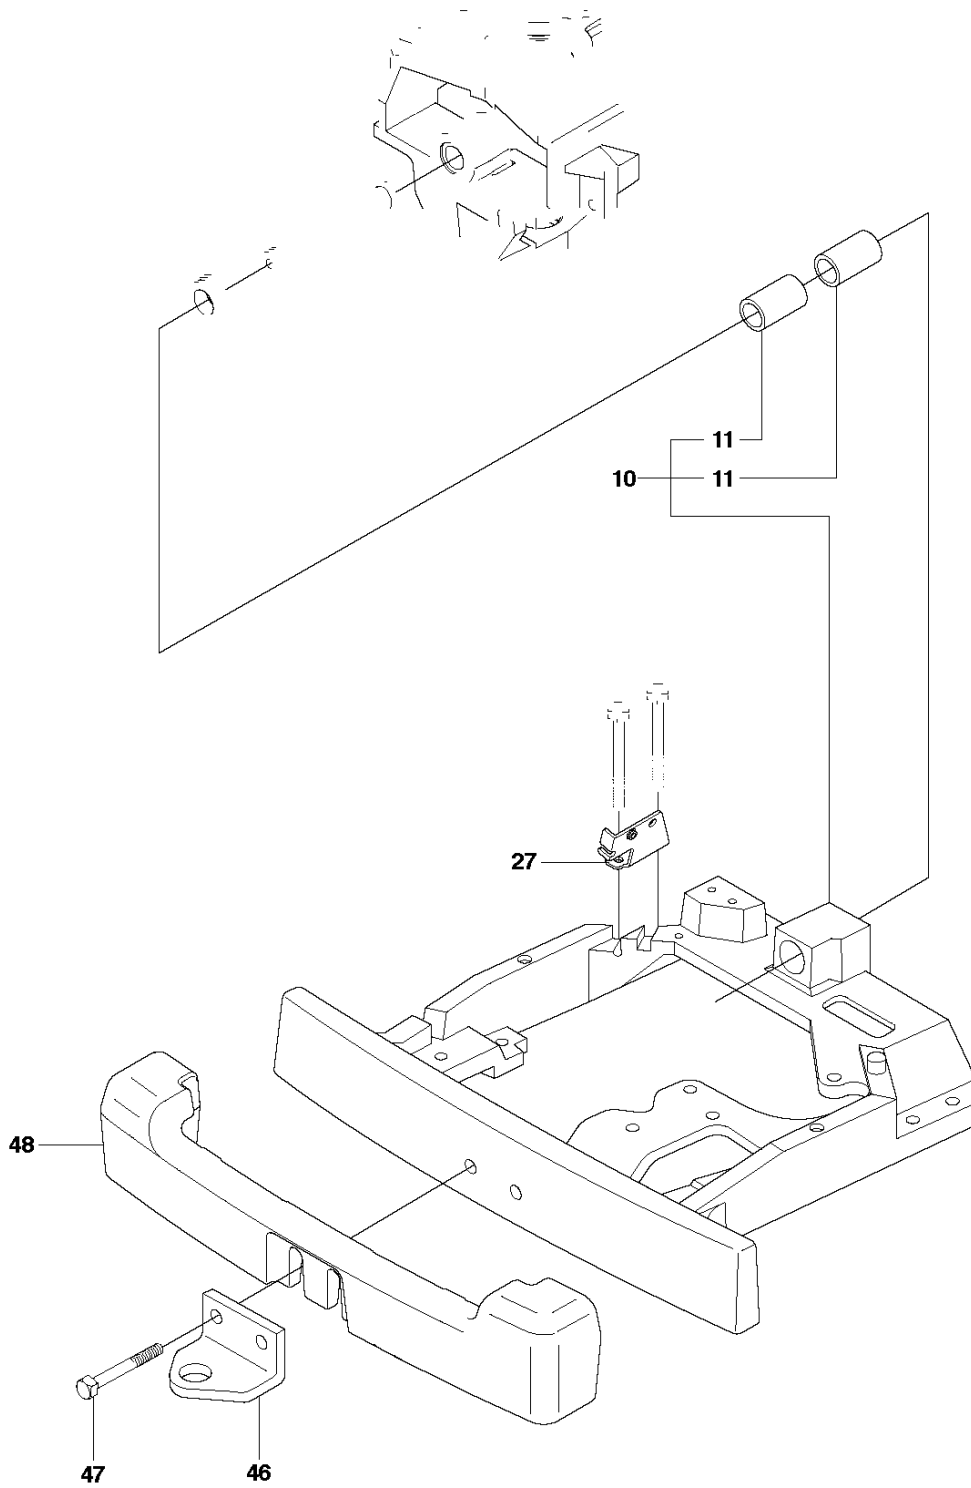

J1 R316T
CHASSIS, REAR

CHASSIS REAR

R316 T, 967291601, 2015

Спр. №	Код	Описание	Замечание	КОЛ Наб.
10	535 40 60-01	Кронштейн		1
11	506 98 61-02	GLIDLAGER		2 10
27	506 98 77-01	Кронштейн		1
46	506 88 99-01	HITCH		1
47	725 25 00-51	SCREW EHNM		2
48	544 03 96-02	Колесный противовес СТ		1