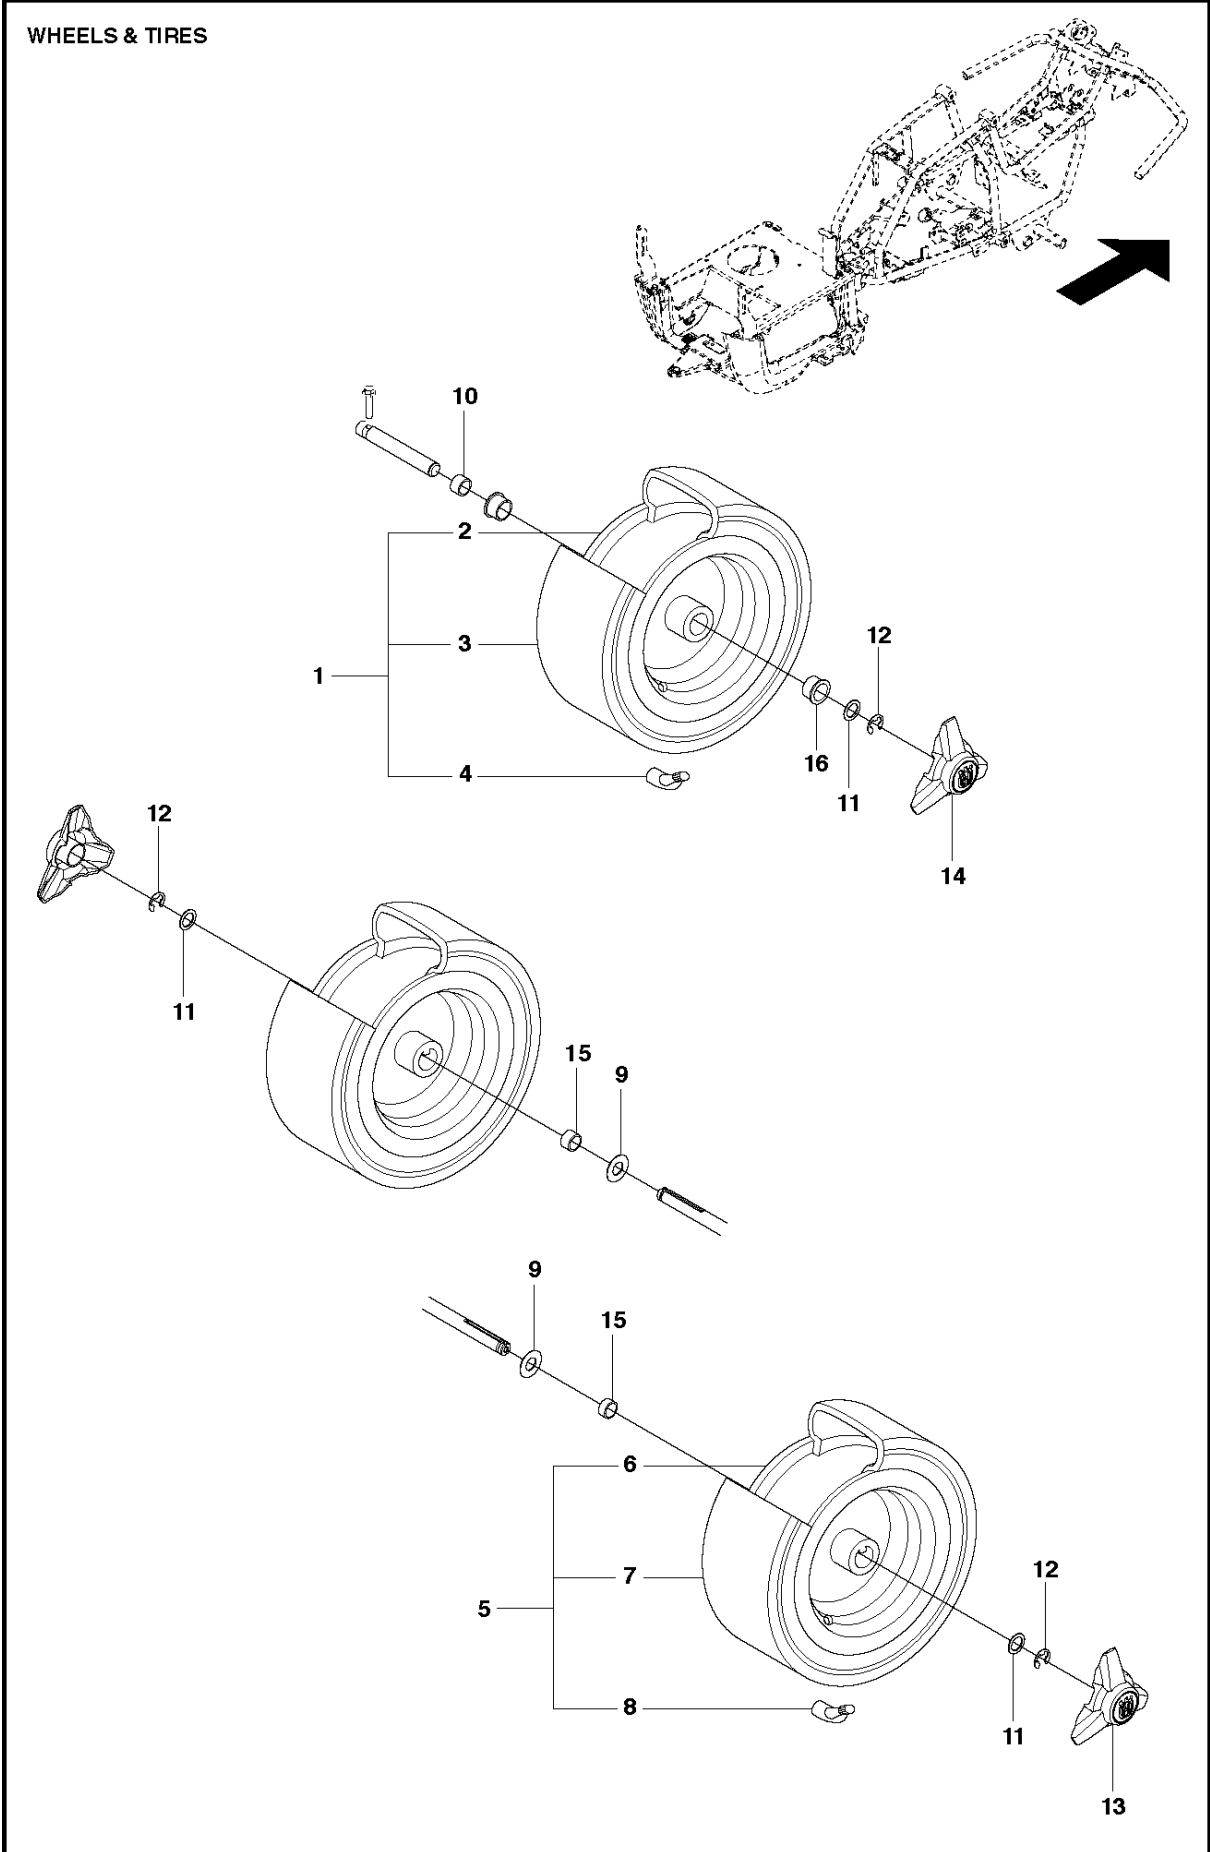

WHEELS & TIRES

R112 C5, 967178501, 2014

Спр. №	Код	Описание	Замечание	КОЛ Наб.
1	525 58 47-01	Колесо		2
2	573 98 16-01	RIM		1
3	573 98 14-01	WIDE TIRES		1
4	523 03 47-01	Вентиль		1
5	525 58 49-01	Колесо		2
6	573 98 15-01	RIM		1
7	573 98 14-01	WIDE TIRES		1
8	523 03 47-01	Вентиль		1
9	506 50 48-03	Шайба		2
10	580 40 89-01	Втулка 3120K K1250 K950		2
11	506 50 48-03	Шайба		4
12	506 89 90-01	E-CLIP		4
13	544 35 35-01	CAP		2
14	544 35 35-03	CAP		2
15	506 59 62-14	Втулка 3120K K1250 K950		1
16	574 67 17-01	Игольчатый подшипник		2