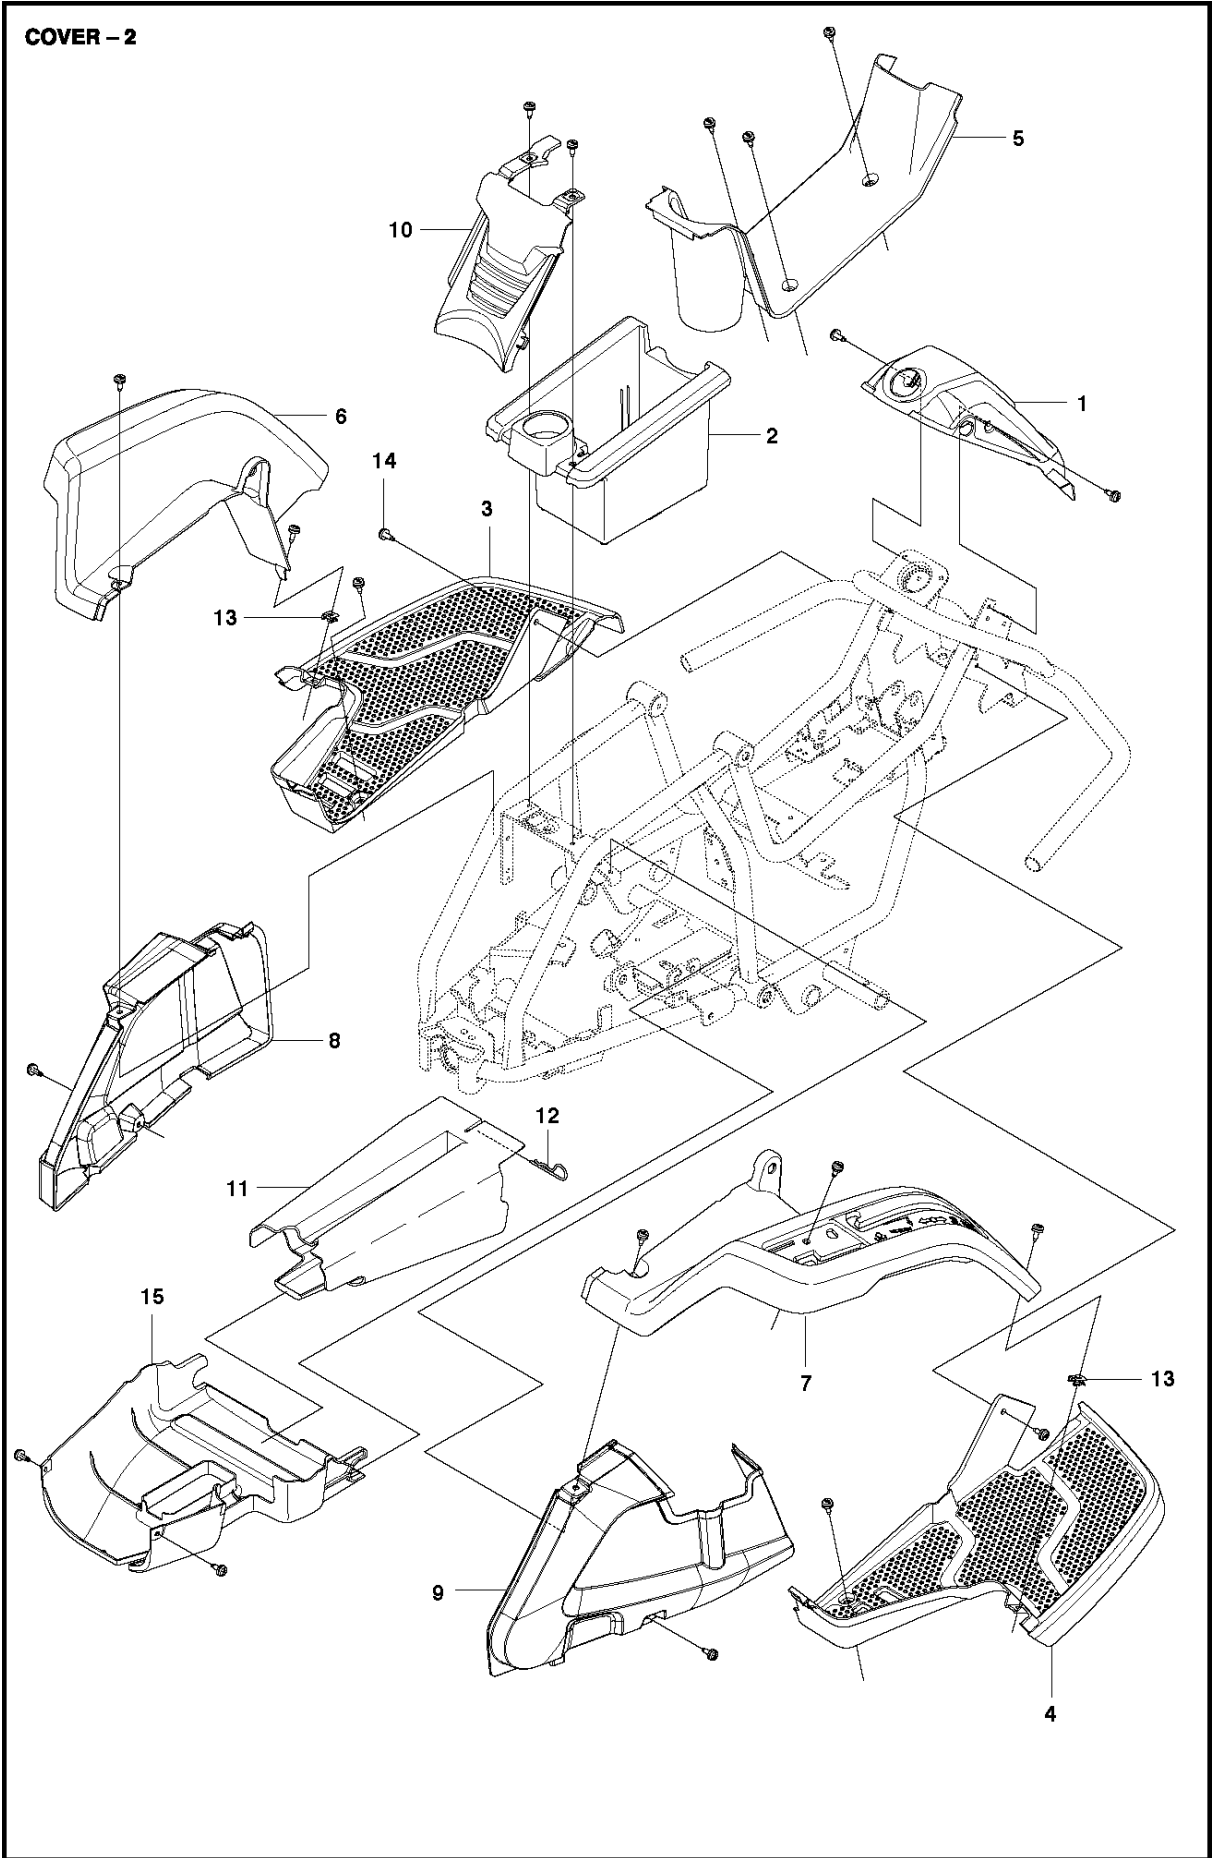

Спр. №	Код	Описание	Замечание	КОЛ Наб.
1	575 83 92-02	КРЫШКА		1
2	525 47 78-01	BOX		1
3	521 88 91-01	FOOT PLATE		1
4	521 88 92-02	FOOT PLATE		1
5	522 60 18-01	КРЫШКА		1
6	521 89 07-01	КРЫШКА		1
7	521 88 93-02	CONTROL PANEL		1
8	585 61 98-01	КРЫШКА		1
9	585 62 01-01	КРЫШКА		1
10	525 47 79-01	КРЫШКА		1
11	525 39 61-01	КРЫШКА		1
12	721 68 02-51	SPRING COTTER		1
13	535 42 91-01	SPRING NUT		2
14	544 40 05-01	SCREW		20
15	575 75 14-01	КРЫШКА		1