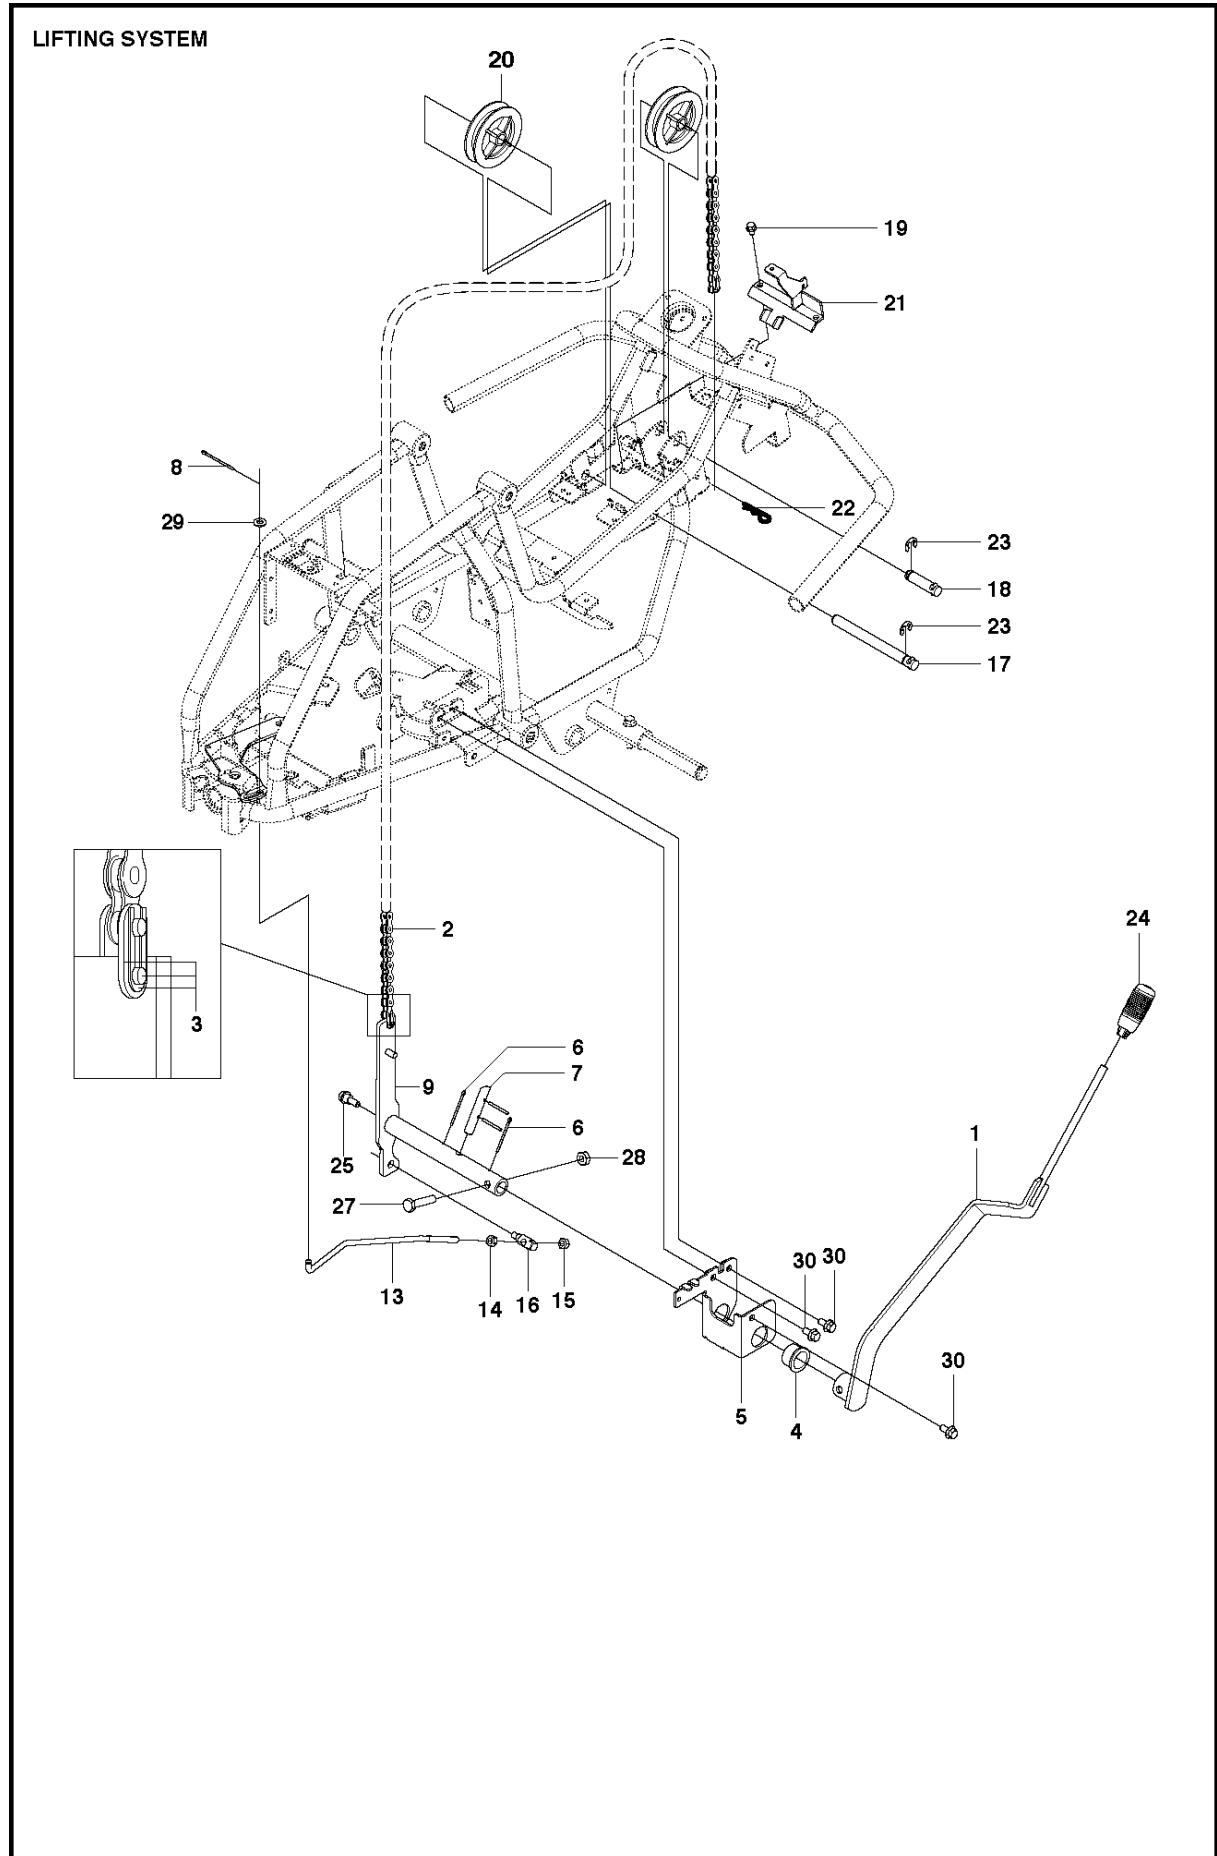

SPARE PARTS LIST

RIDERS

R112 C5, 967178501, 2014

CHASSIS REAR

R112 C5, 967178501, 2014

Спр. №	Код	Описание	Замечание	КОЛ Наб.
1	581 27 41-01	Рама		1
2	725 24 59-61	SCREW EHHFT		3
3	535 47 08-02	WHEEL AXLE		2
4	506 98 61-01	GLIDLAGER		2
5	522 42 52-01	Втулка		1
6	522 42 53-01	Втулка		1
7	579 72 04-01	Тяга		1
8	580 26 74-01	SWING AXLE		1
9	522 42 45-01	Втулка		1
10	574 36 85-01	Игольчатый подшипник		2
11	506 57 01-06	SCREW EHHFM		4
12	590 26 82-01	FRAME ASSY		1
13	581 55 09-01	Кронштейн		1
14	581 61 35-01	Кронштейн		1
15	581 61 36-01	Кронштейн		1
16	581 61 36-02	Кронштейн		1
17	577 70 89-01	KEY		1
18	584 89 92-01	Кронштейн		1
19	725 23 68-61	SCREW EHHFT		3
20	585 02 26-01	HEAT SHIELD		1
21	535 47 52-12	SCREW EHHFM		2
22	732 21 16-01	Гайка		2

Спр. №	Код	Описание	Замечание	КОЛ Наб.
1	580 38 90-01	LEVER ASSY		1
2	506 55 46-11	Цепь		1
3	506 55 47-01	LINKAGE		1
4	506 55 65-01	Игольчатый подшипник		1
5	525 40 47-01	Кронштейн		1
6	721 61 87-01	SPLIT PIN		1
7	525 40 66-01	Ручка серебряная		1
8	721 61 83-01	SPLIT PIN		2
9	522 56 02-02	LEVER ASSY		1
13	522 56 01-01	ROD		1
14	731 23 18-01	HEXAGON NUT		1
15	732 21 18-01	LOCK NUT		1
16	525 49 13-01	Гнездо шарнира штанги		1
17	525 40 44-01	Тяга		1
18	525 40 45-01	Тяга		1
19	725 23 64-61	SCREW EHHFT		2
20	506 90 56-01	OFFSET PULLEY		2
21	574 31 58-01	Кронштейн		1
22	721 68 02-51	SPRING COTTER		1
23	735 31 18-20	E-CLIP		2
24	506 54 20-01	Передняя ручка 371K		1
25	506 59 74-01	SCREW EHHFM		1
27	725 25 00-51	SCREW EHHM		1
28	732 21 20-51	Гайка		1
29	734 11 64-01	Шайба		1
30	506 57 01-03	SCREW EHHFM		3