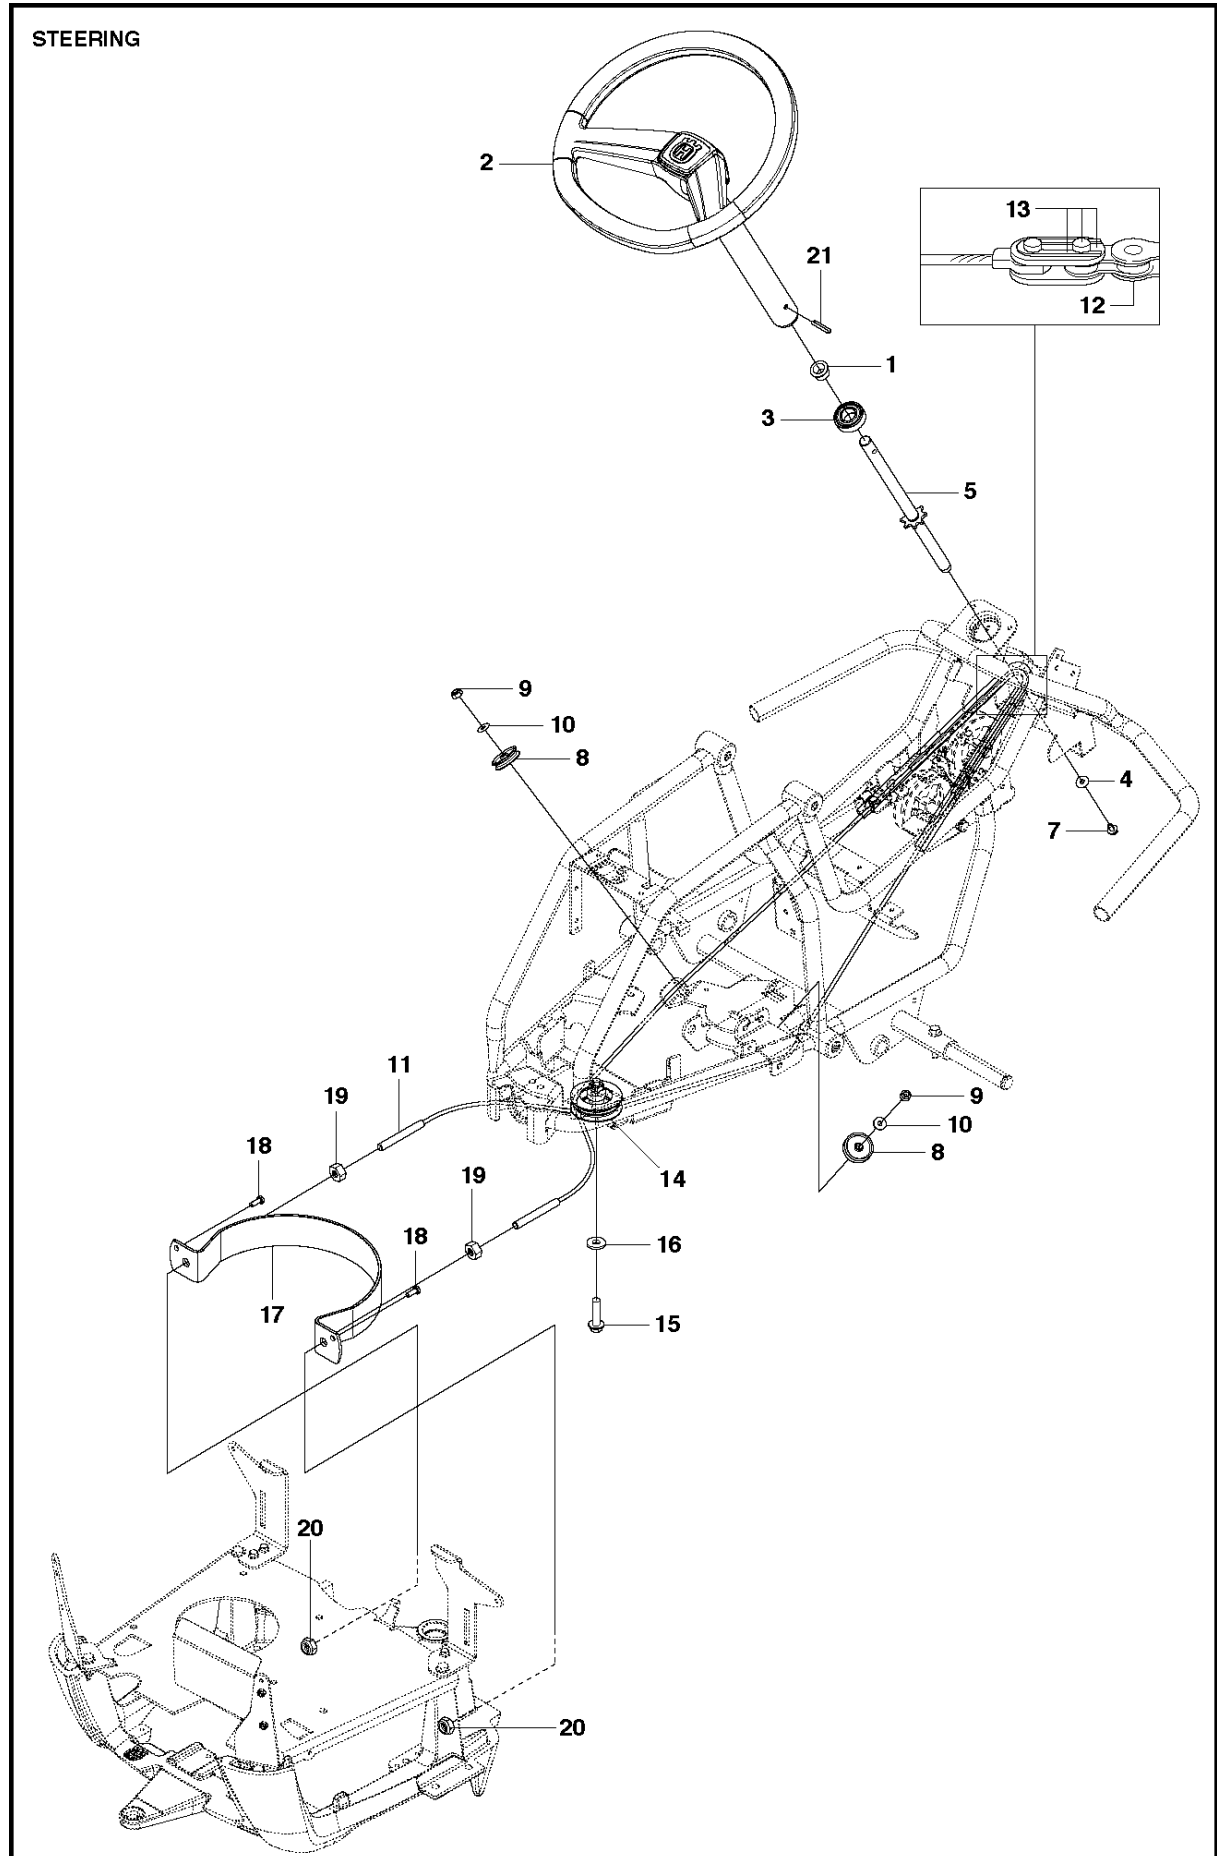

STEERING

R112 C5, 967178501, 2014

Спр. №	Код	Описание	Замечание	КОЛ Наб.
1	506 88 78-01	Втулка		1
2	581 19 37-01	STEERING SYSTEM		1
3	738 21 04-04	Съемник подшипника		1
4	734 11 54-41	Шайба		1
5	581 56 67-01	STEERING ROD		1
7	535 47 52-12	SCREW EHHFM		1
8	581 15 82-01	Шкив		2
9	732 21 18-01	LOCK NUT		2
10	734 11 64-01	Шайба		2
11	577 19 99-01	REPL BY 501 89 87-02		2
12	506 55 46-01	Цепь		1
13	506 55 47-01	LINKAGE		2
14	576 49 25-02	Шкив		1
15	506 67 54-02	SCREW EHHFM		1
16	734 11 74-41	Шайба		1
17	525 40 43-01	PLATE		1
18	725 23 68-61	SCREW EHHFT		2
19	731 23 20-51	HEXAGON NUT		2
20	732 21 20-51	Гайка		2
21	721 43 47-01	Штифт		1