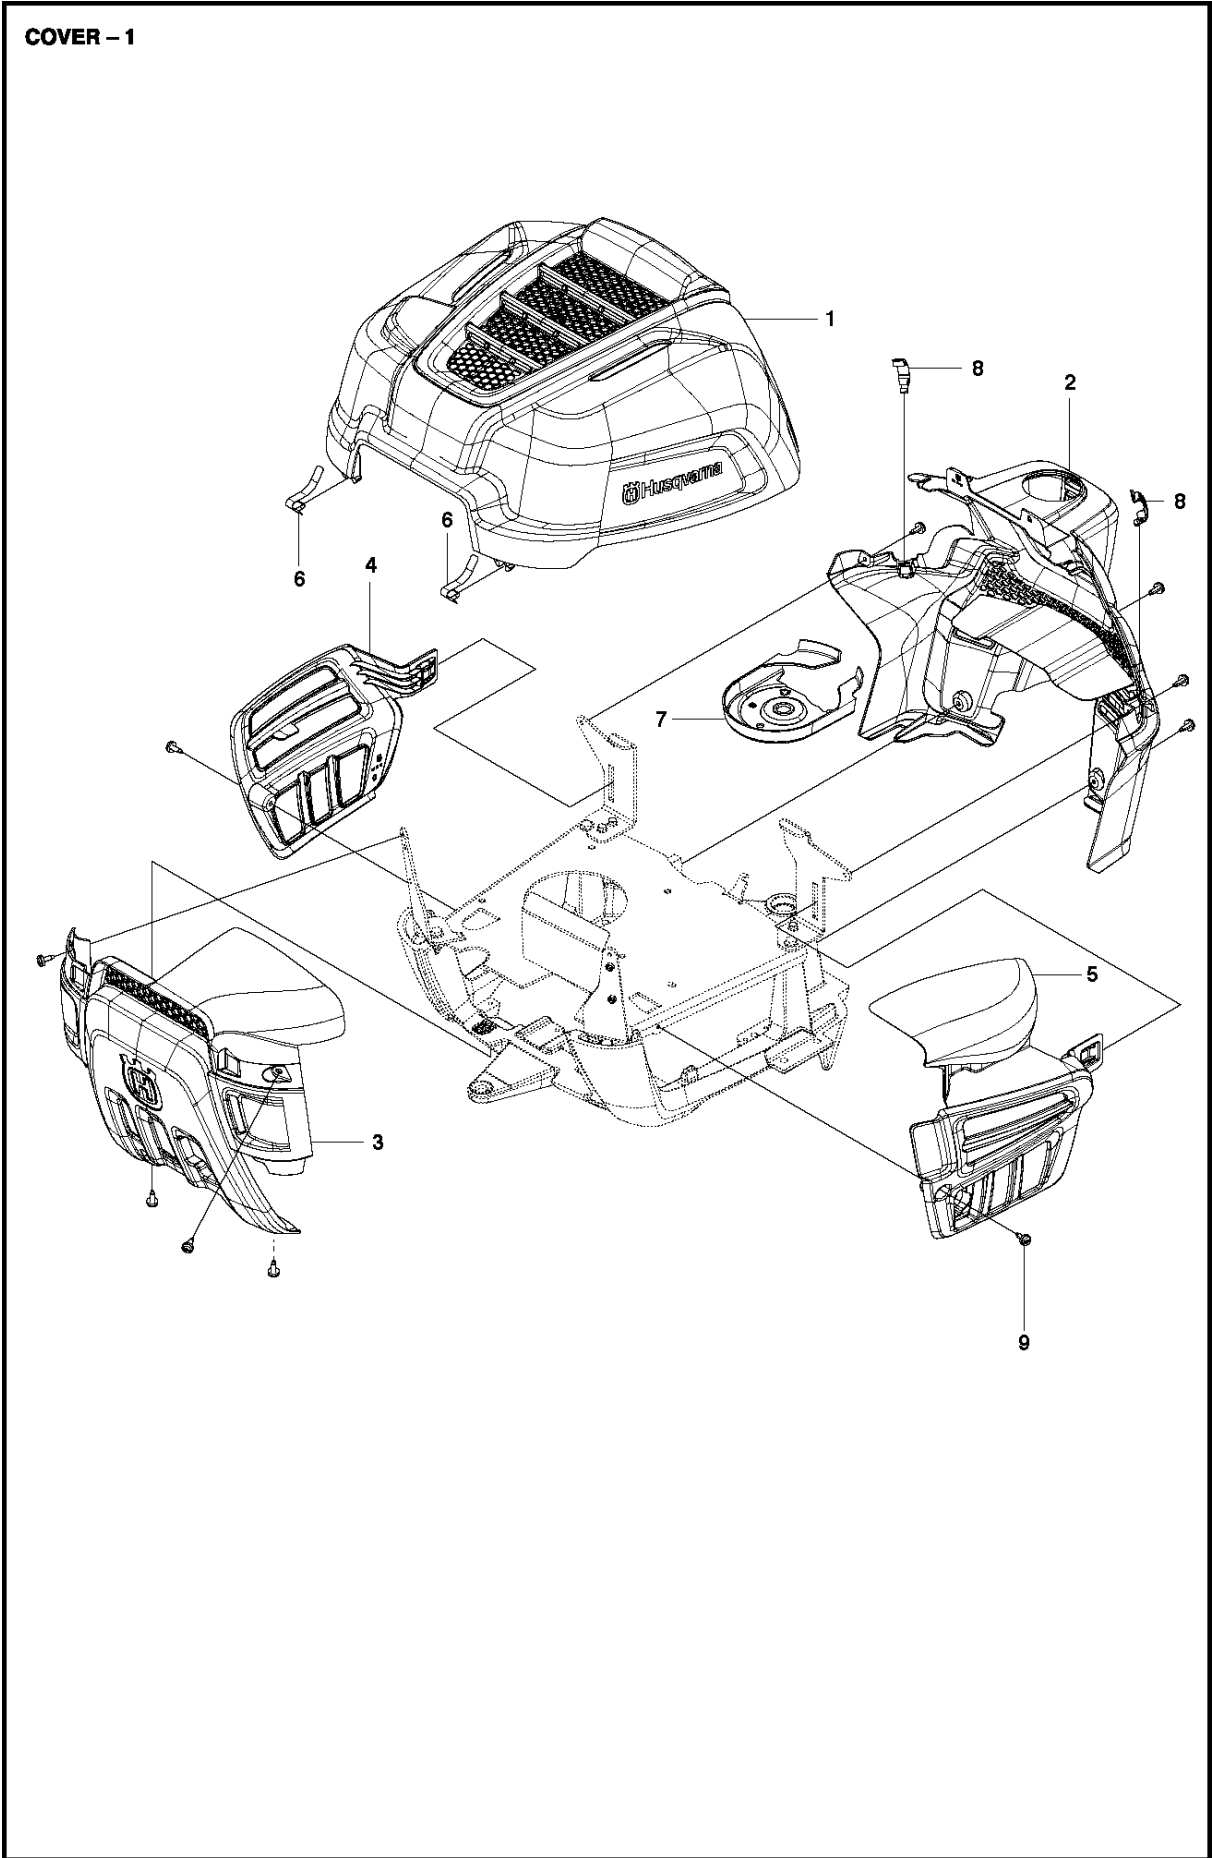

Спр. №	Код	Описание	Замечание	КОЛ Наб.
1	581 61 38-01	КРЫШКА		1
2	581 61 34-01	КРЫШКА		1
3	581 61 41-01	КРЫШКА		1
4	581 61 42-01	КРЫШКА		1
5	584 26 31-01	КРЫШКА		1
6	584 92 67-01	Пружина		1
7	522 50 81-01	КРЫШКА		1
8	503 89 47-03	SNAP		2
9	544 40 05-01	SCREW		8