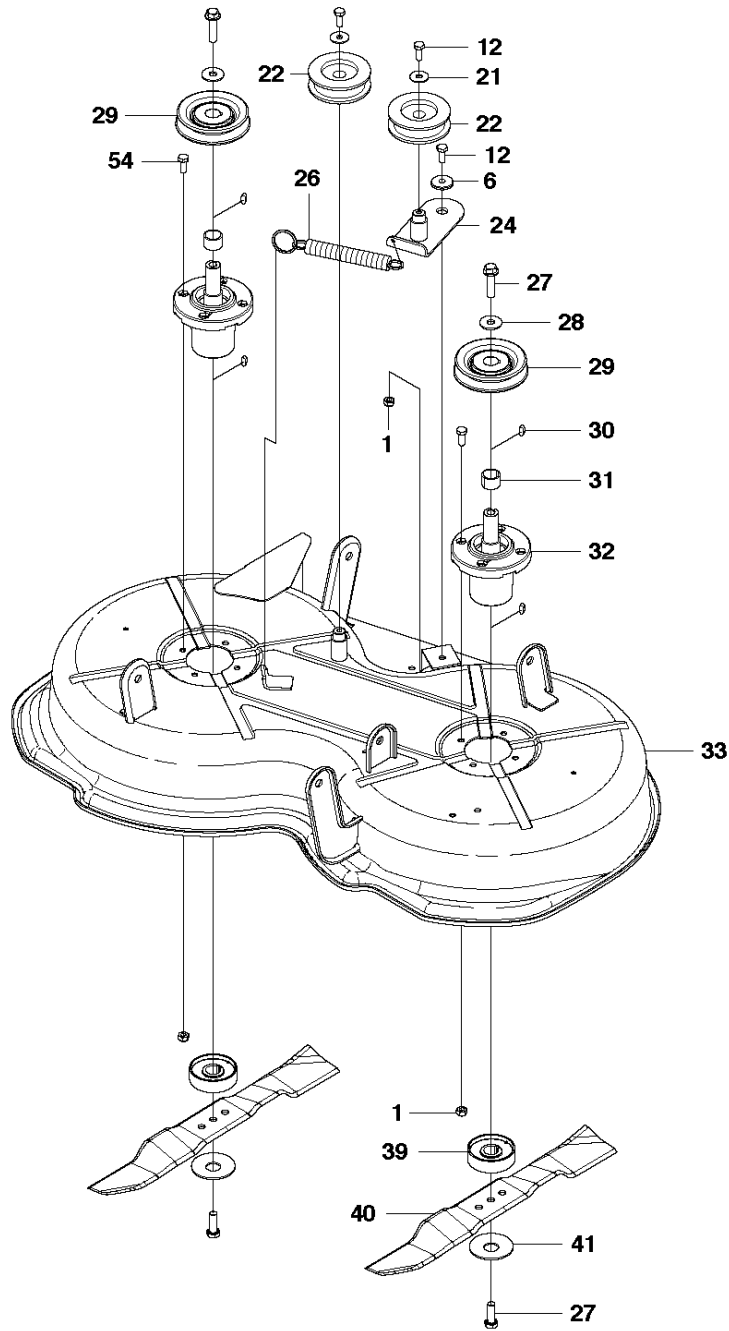

CUTTING DECK

20

23

Combi® 85

Спр. №	Код	Описание	Замечание	КОЛ Наб.
.	586 14 70-01	CUTTING DECK	Complete, Not shown	1
1	732 21 18-01	LOCK NUT		16
6	506 91 87-02	Шайба		1
12	725 24 53-71	SCREW EHHM		7
20	585 07 71-01	Наклейка		1
21	734 11 64-41	Шайба		5
22	506 79 32-02	PULLER		2
23	574 51 00-01	Наклейка		2
24	573 96 95-01	Правильный код 5062567-01		1
26	584 29 88-01	Пружина		1
27	506 67 54-02	SCREW EHHFM		4
28	734 11 74-41	Шайба		2
29	574 46 07-01	Шкив		2
30	506 53 35-01	PARALLEL KEY		4
31	573 96 65-01	TUBE		2
32	573 96 86-01	BEARING HOUSING ASSY		2
33	581 06 11-01	CUTTING DECK		1
39	581 24 97-01	АДАПТЕР ДЛЯ КАНИС."АСПЕН"		2
40	581 08 35-01	Нож для обрез.веток 80 см		2
41	506 79 23-03	KNIFE PLATE		2
54	725 24 51-71	SCREW EHHM		8