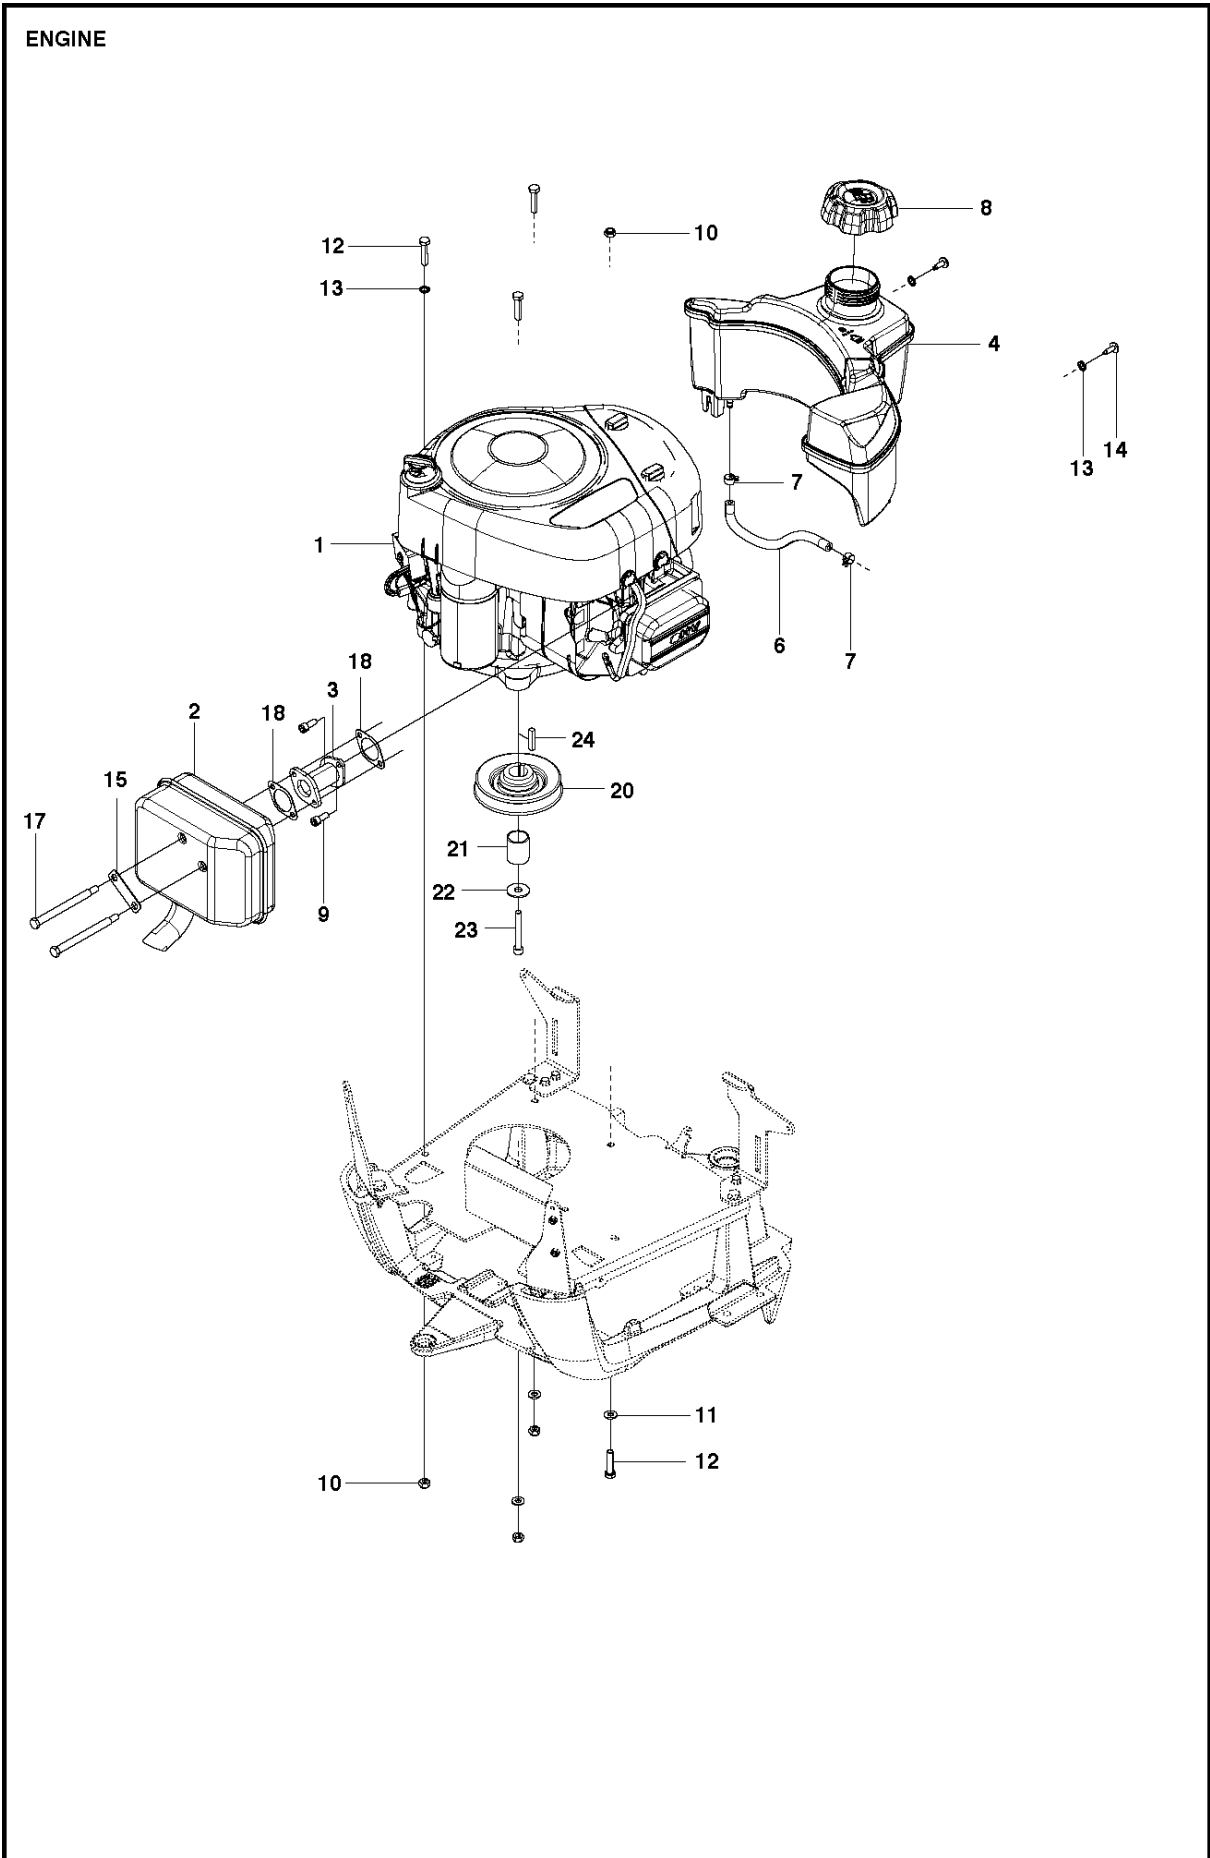

ENGINE

R112 C5, 967178501, 2014

Спр. №	Код	Описание	Замечание	КОЛ Наб.
1	584 87 24-01	Продукция		1
2	584 24 43-01	MUFFLER ASSY		1
3	584 80 51-01	Проставка карбюратора 262		1
4	581 61 43-01	Бак топливный		1
6	504 80 00-15	Шланг топливный		1
7	535 46 97-01	HOSE BRACE		2
8	532 43 96-45	CAP		1
9	506 55 63-01	SCREW UNC		2
10	732 21 18-01	LOCK NUT		4
11	734 11 64-01	Шайба		3
12	725 24 57-51	SCREW		4
13	735 21 64-00	WASHER		3
14	544 40 04-01	SCREW		2
15	578 25 93-01	Шайба		3
17	578 25 91-01	COLLAR SCREW		2
18	506 91 45-01	Прокладка		2
20	522 82 76-01	Шкив		1
21	574 41 20-01	TUBE		1
22	506 59 75-01	Шайба		1
23	506 55 60-02	SCREW UNC		1
24	506 55 59-02	Валочный клин 8",пластик		1