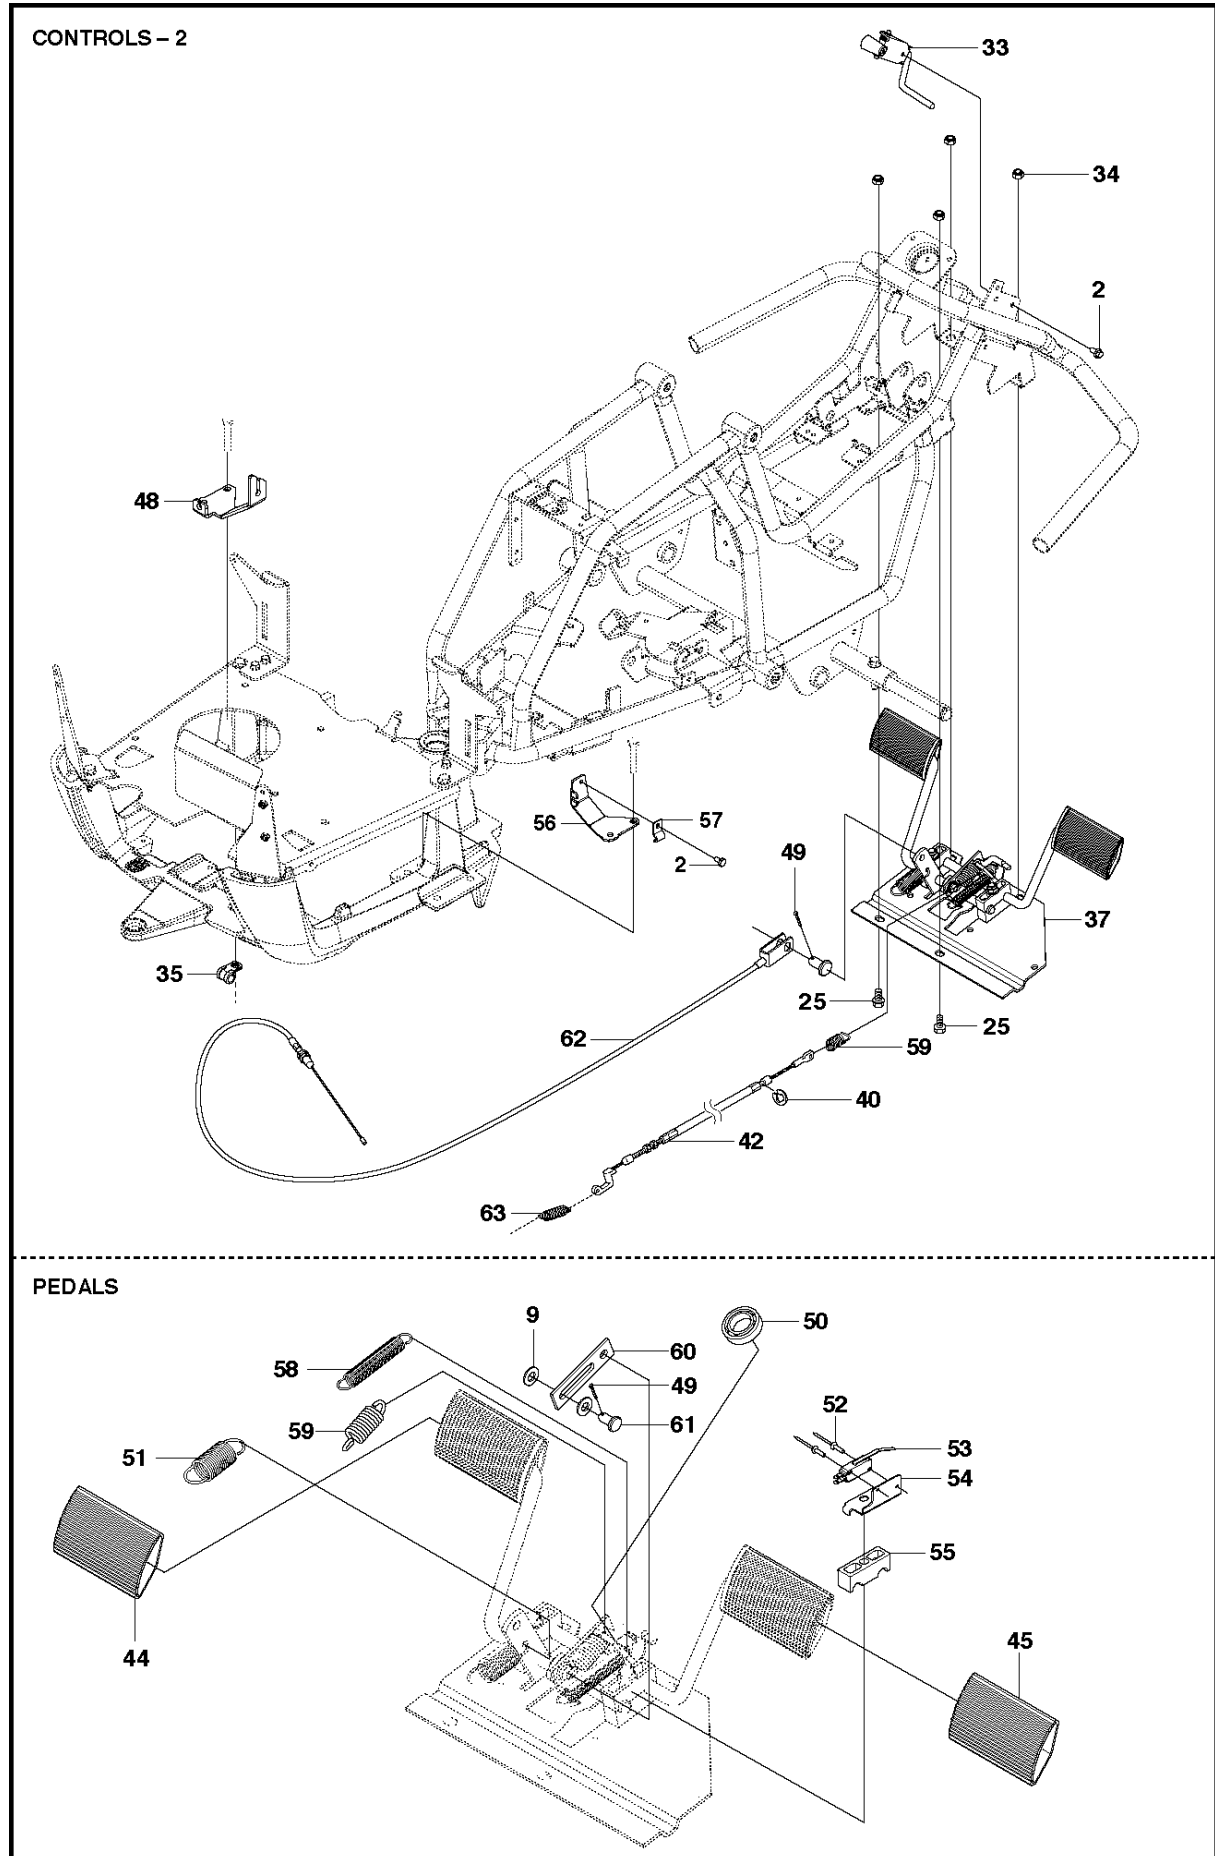

SPARE PARTS LIST

RIDERS

R112 C5, 967178501, 2014

CHASSIS REAR

R112 C5, 967178501, 2014

Спр. №	Код	Описание	Замечание	КОЛ Наб.
1	581 27 41-01	Рама		1
2	725 24 59-61	SCREW EHHFT		3
3	535 47 08-02	WHEEL AXLE		2
4	506 98 61-01	GLIDLAGER		2
5	522 42 52-01	Втулка		1
6	522 42 53-01	Втулка		1
7	579 72 04-01	Тяга		1
8	580 26 74-01	SWING AXLE		1
9	522 42 45-01	Втулка		1
10	574 36 85-01	Игольчатый подшипник		2
11	506 57 01-06	SCREW EHHFM		4
12	590 26 82-01	FRAME ASSY		1
13	581 55 09-01	Кронштейн		1
14	581 61 35-01	Кронштейн		1
15	581 61 36-01	Кронштейн		1
16	581 61 36-02	Кронштейн		1
17	577 70 89-01	KEY		1
18	584 89 92-01	Кронштейн		1
19	725 23 68-61	SCREW EHHFT		3
20	585 02 26-01	HEAT SHIELD		1
21	535 47 52-12	SCREW EHHFM		2
22	732 21 16-01	Гайка		2

CHASSIS REAR

R112 C5, 967178501, 2014

Спр. №	Код	Описание	Замечание	КОЛ Наб.
1	584 83 30-02	EQUIPMENT FRAME		1
2	506 89 58-01	COLLAR SCREW		2

CONTROLS

R112 C5, 967178501, 2014

Спр. №	Код	Описание	Замечание	КОЛ Наб.
2	725 23 64-61	SCREW EHHFT		8
25	506 57 01-03	SCREW EHHFM		10
27	506 54 20-01	Передняя ручка 371K		1
28	506 88 91-01	KNOB		1
29	522 50 59-01	THROTTLE CONTROL		1
30	544 30 17-04	Тросик		1
31	575 24 03-01	SHEET		1
32	506 57 01-04	SCREW EHHFM		2
35	525 31 65-01	ROD		1
36	574 37 78-01	Пружина		1
38	721 62 01-01	SPLIT PIN		1
39	574 37 77-01	GEARSHIFT LEVER		1
41	732 21 14-01	LOCK NUT		2
42	506 55 73-01	VINKELL.AS8 DIN71802		2
43	574 41 11-04	CONTROL CABLE		1
46	735 31 12-20	E-CLIP		1
47	506 55 65-01	Игольчатый подшипник		2
57	506 56 65-01	CLAMP		2
65	721 61 52-01	SPLIT PIN		2
66	725 24 60-71	SCREW EHHM		2
64	574 36 97-02	Кронштейн		1