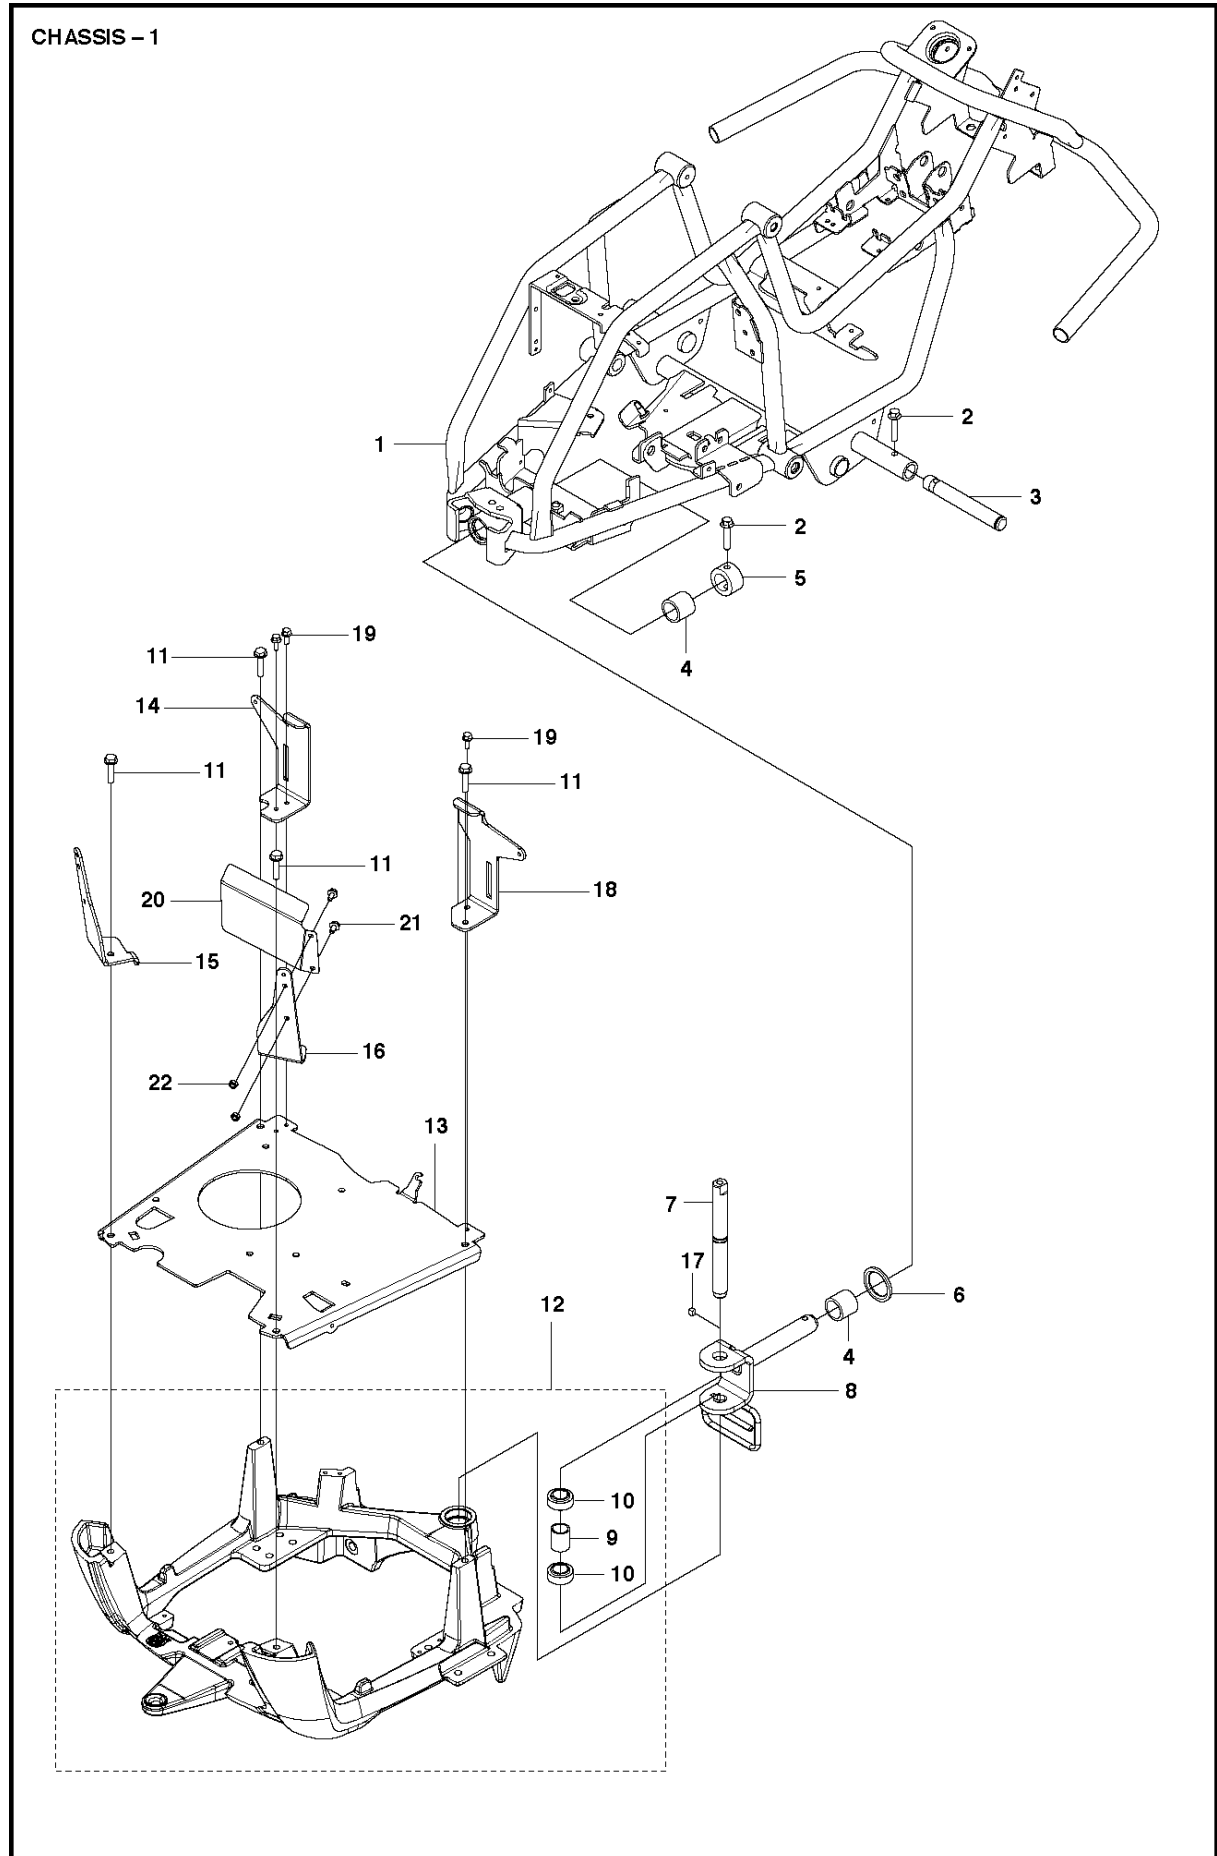

SPARE PARTS LIST

RIDERS

R112 C5, 967178501, 2014

CHASSIS REAR

R112 C5, 967178501, 2014

Спр. №	Код	Описание	Замечание	КОЛ Наб.
1	581 27 41-01	Рама		1
2	725 24 59-61	SCREW EHHFT		3
3	535 47 08-02	WHEEL AXLE		2
4	506 98 61-01	GLIDLAGER		2
5	522 42 52-01	Втулка		1
6	522 42 53-01	Втулка		1
7	579 72 04-01	Тяга		1
8	580 26 74-01	SWING AXLE		1
9	522 42 45-01	Втулка		1
10	574 36 85-01	Игольчатый подшипник		2
11	506 57 01-06	SCREW EHHFM		4
12	590 26 82-01	FRAME ASSY		1
13	581 55 09-01	Кронштейн		1
14	581 61 35-01	Кронштейн		1
15	581 61 36-01	Кронштейн		1
16	581 61 36-02	Кронштейн		1
17	577 70 89-01	KEY		1
18	584 89 92-01	Кронштейн		1
19	725 23 68-61	SCREW EHHFT		3
20	585 02 26-01	HEAT SHIELD		1
21	535 47 52-12	SCREW EHHFM		2
22	732 21 16-01	Гайка		2

CHASSIS REAR

R112 C5, 967178501, 2014

Спр. №	Код	Описание	Замечание	КОЛ Наб.
1	584 83 30-02	EQUIPMENT FRAME		1
2	506 89 58-01	COLLAR SCREW		2

CONTROLS

R112 C5, 967178501, 2014

Спр. №	Код	Описание	Замечание	КОЛ Наб.
2	725 23 64-61	SCREW EHHFT		8
25	506 57 01-03	SCREW EHHFM		10
27	506 54 20-01	Передняя ручка 371K		1
28	506 88 91-01	KNOB		1
29	522 50 59-01	THROTTLE CONTROL		1
30	544 30 17-04	Тросик		1
31	575 24 03-01	SHEET		1
32	506 57 01-04	SCREW EHHFM		2
35	525 31 65-01	ROD		1
36	574 37 78-01	Пружина		1
38	721 62 01-01	SPLIT PIN		1
39	574 37 77-01	GEARSHIFT LEVER		1
41	732 21 14-01	LOCK NUT		2
42	506 55 73-01	VINKELL.AS8 DIN71802		2
43	574 41 11-04	CONTROL CABLE		1
46	735 31 12-20	E-CLIP		1
47	506 55 65-01	Игольчатый подшипник		2
57	506 56 65-01	CLAMP		2
65	721 61 52-01	SPLIT PIN		2
66	725 24 60-71	SCREW EHHM		2
64	574 36 97-02	Кронштейн		1