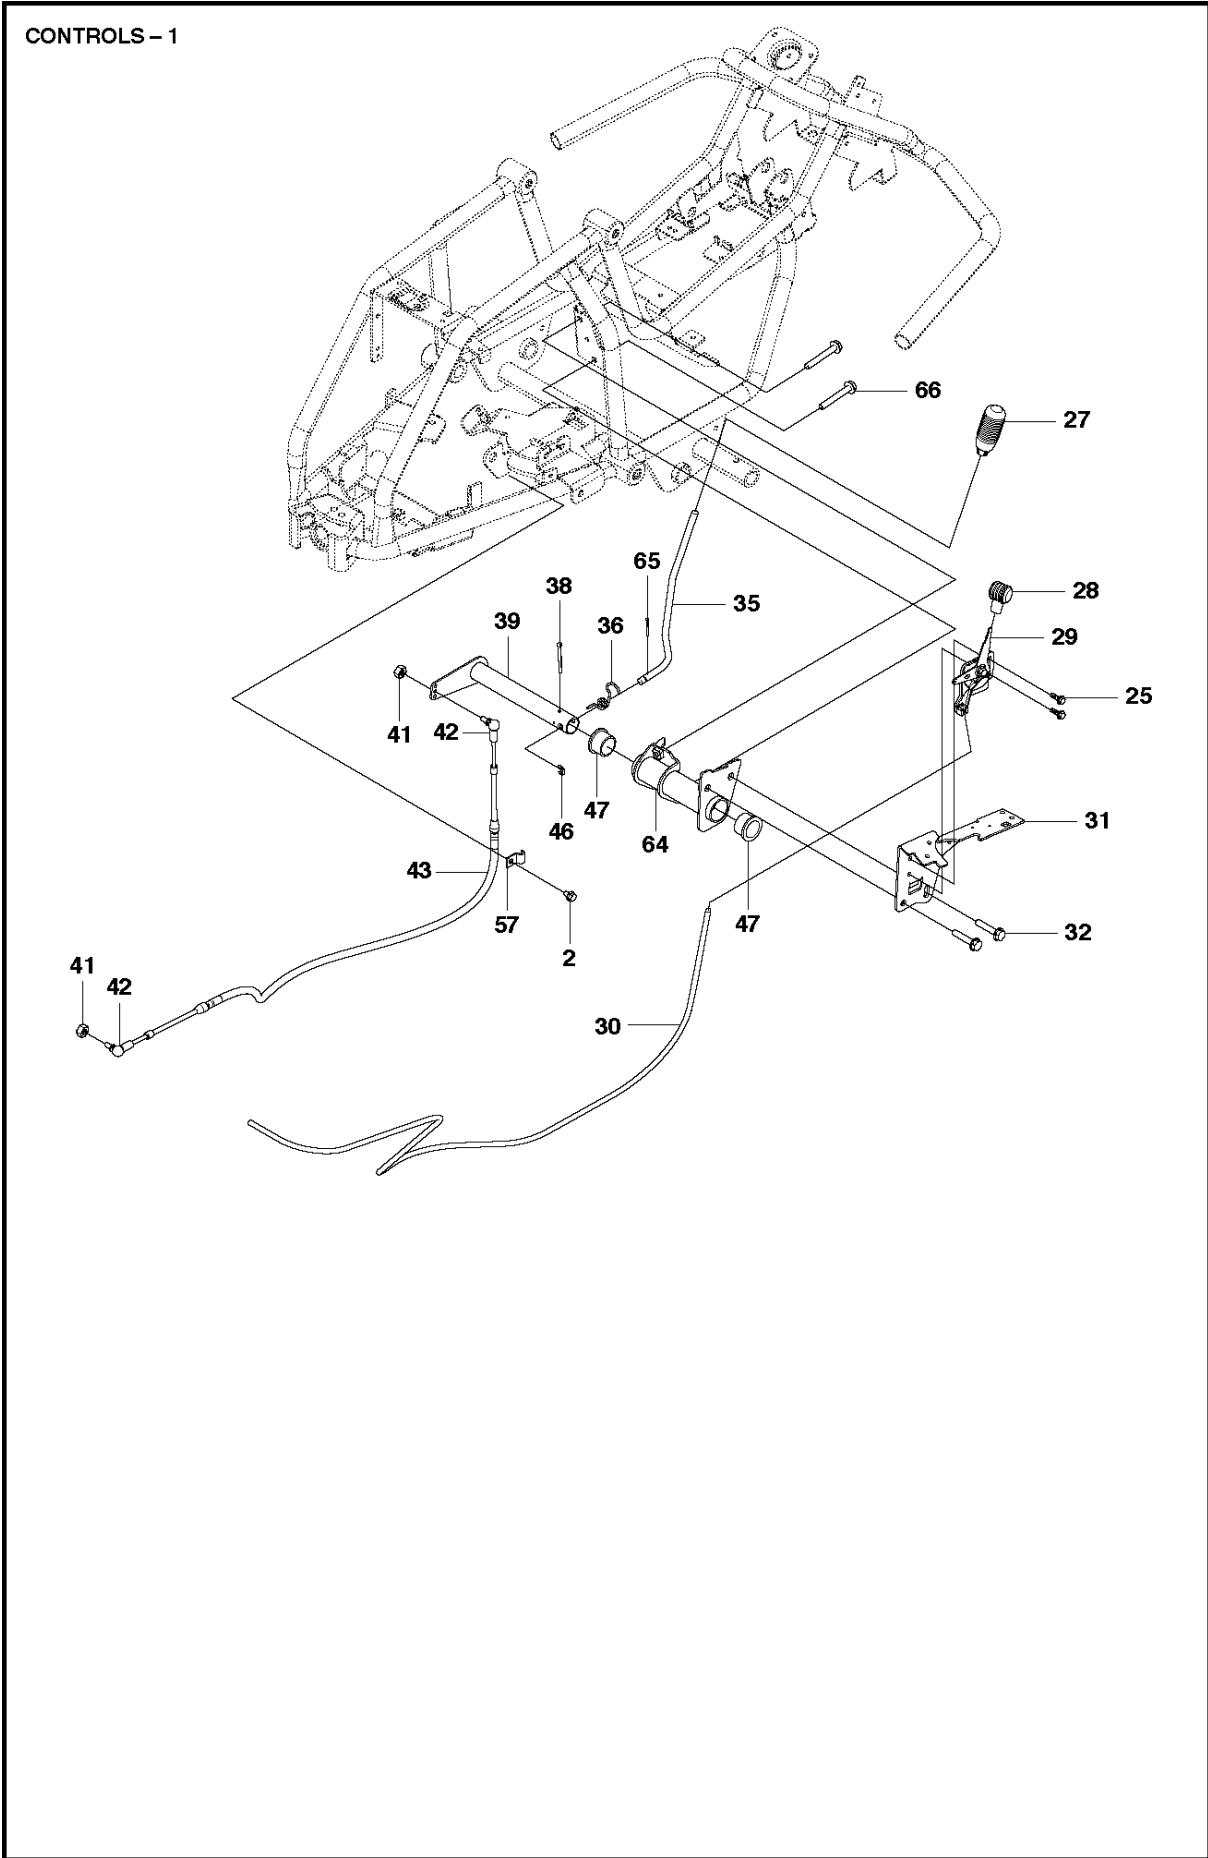

CONTROLS

R112 C5, 967178501, 2014

Спр. №	Код	Описание	Замечание	КОЛ Наб.
2	725 23 64-61	SCREW EHHFT		8
25	506 57 01-03	SCREW EHHFM		10
27	506 54 20-01	Передняя ручка 371K		1
28	506 88 91-01	KNOB		1
29	522 50 59-01	THROTTLE CONTROL		1
30	544 30 17-04	Тросик		1
31	575 24 03-01	SHEET		1
32	506 57 01-04	SCREW EHHFM		2
35	525 31 65-01	ROD		1
36	574 37 78-01	Пружина		1
38	721 62 01-01	SPLIT PIN		1
39	574 37 77-01	GEARSHIFT LEVER		1
41	732 21 14-01	LOCK NUT		2
42	506 55 73-01	VINKELL.AS8 DIN71802		2
43	574 41 11-04	CONTROL CABLE		1
46	735 31 12-20	E-CLIP		1
47	506 55 65-01	Игольчатый подшипник		2
57	506 56 65-01	CLAMP		2
65	721 61 52-01	SPLIT PIN		2
66	725 24 60-71	SCREW EHHM		2
64	574 36 97-02	Кронштейн		1