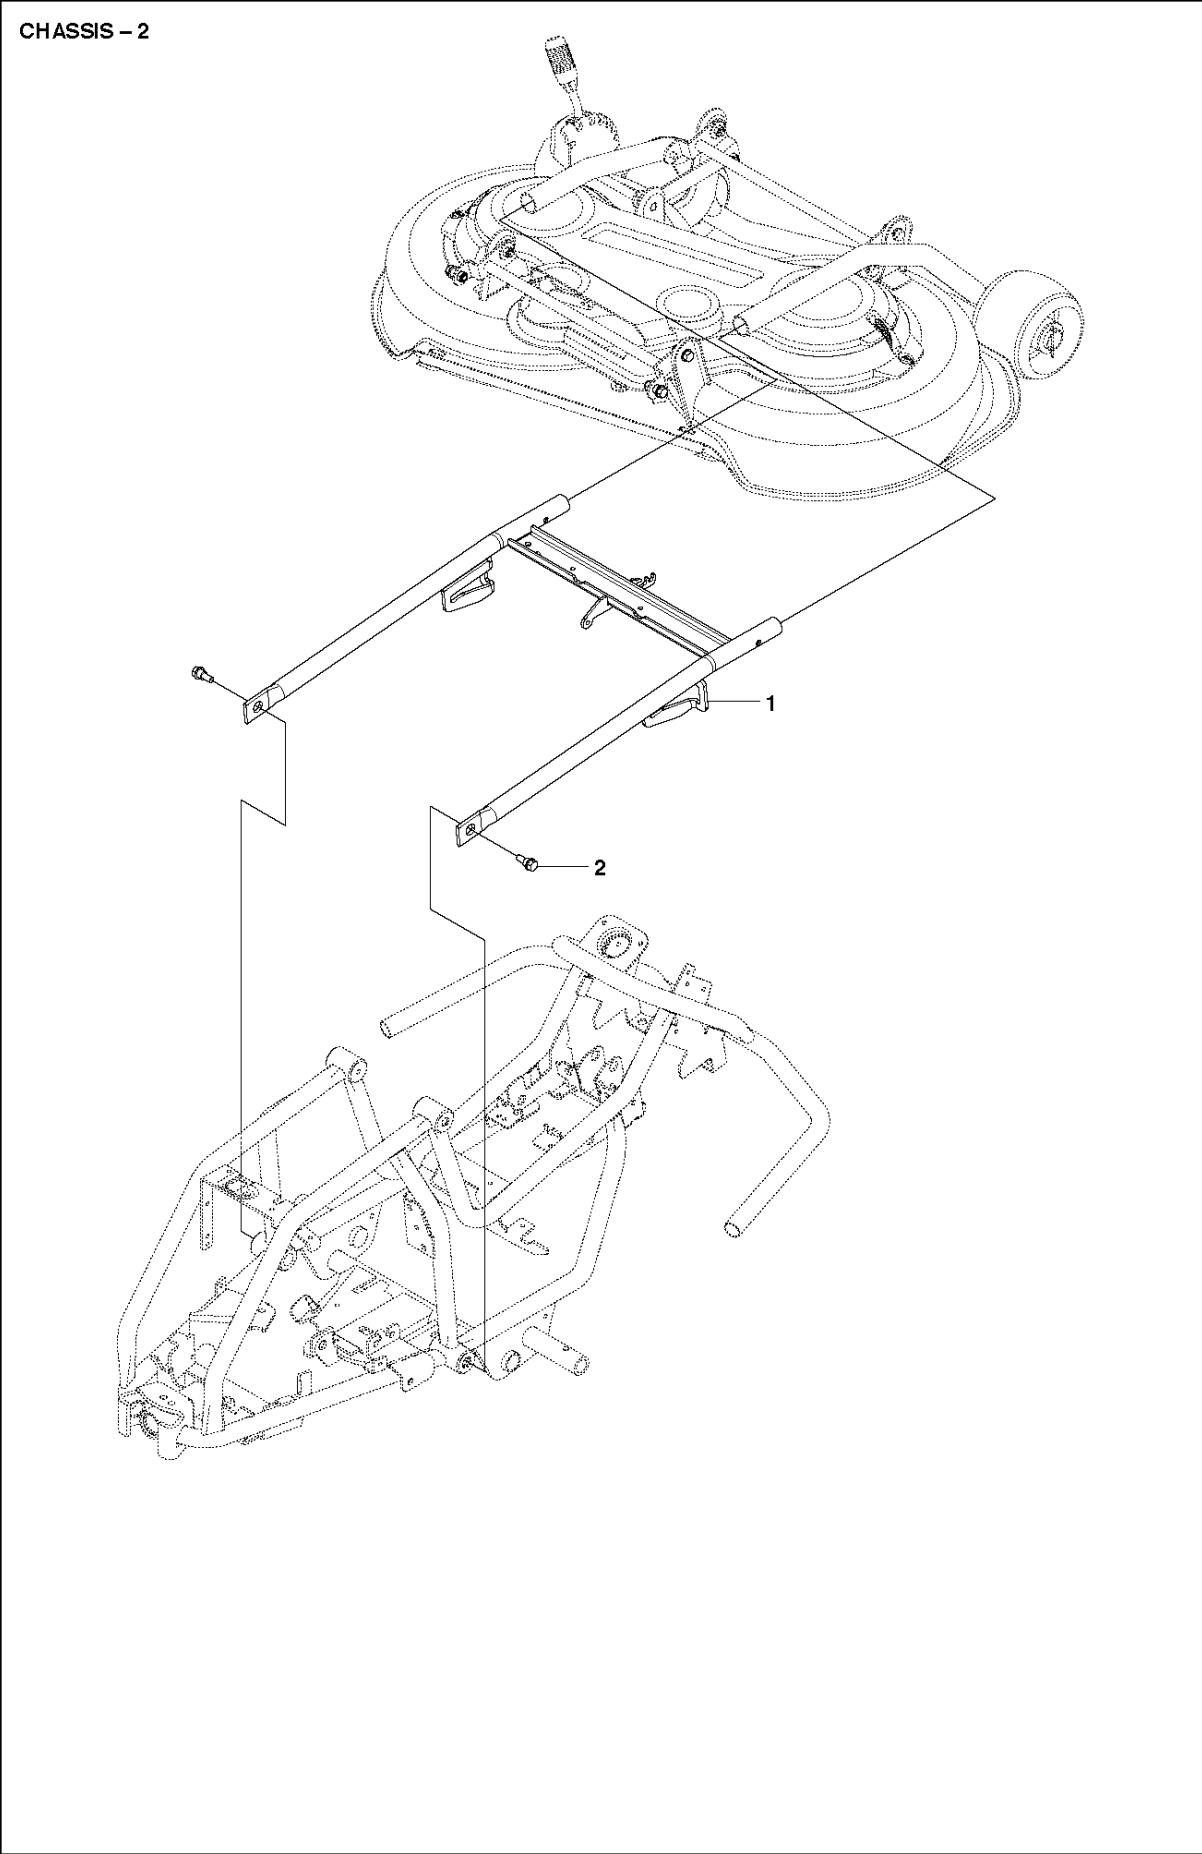

SPARE PARTS LIST

RIDERS

R112 C5, 967178501, 2014

CHASSIS REAR

R112 C5, 967178501, 2014

Спр. №	Код	Описание	Замечание	КОЛ Наб.
1	581 27 41-01	Рама		1
2	725 24 59-61	SCREW EHHFT		3
3	535 47 08-02	WHEEL AXLE		2
4	506 98 61-01	GLIDLAGER		2
5	522 42 52-01	Втулка		1
6	522 42 53-01	Втулка		1
7	579 72 04-01	Тяга		1
8	580 26 74-01	SWING AXLE		1
9	522 42 45-01	Втулка		1
10	574 36 85-01	Игольчатый подшипник		2
11	506 57 01-06	SCREW EHHFM		4
12	590 26 82-01	FRAME ASSY		1
13	581 55 09-01	Кронштейн		1
14	581 61 35-01	Кронштейн		1
15	581 61 36-01	Кронштейн		1
16	581 61 36-02	Кронштейн		1
17	577 70 89-01	KEY		1
18	584 89 92-01	Кронштейн		1
19	725 23 68-61	SCREW EHHFT		3
20	585 02 26-01	HEAT SHIELD		1
21	535 47 52-12	SCREW EHHFM		2
22	732 21 16-01	Гайка		2

Спр. №	Код	Описание	Замечание	КОЛ Наб.
1	575 83 92-02	КРЫШКА		1
2	525 47 78-01	BOX		1
3	521 88 91-01	FOOT PLATE		1
4	521 88 92-02	FOOT PLATE		1
5	522 60 18-01	КРЫШКА		1
6	521 89 07-01	КРЫШКА		1
7	521 88 93-02	CONTROL PANEL		1
8	585 61 98-01	КРЫШКА		1
9	585 62 01-01	КРЫШКА		1
10	525 47 79-01	КРЫШКА		1
11	525 39 61-01	КРЫШКА		1
12	721 68 02-51	SPRING COTTER		1
13	535 42 91-01	SPRING NUT		2
14	544 40 05-01	SCREW		20
15	575 75 14-01	КРЫШКА		1