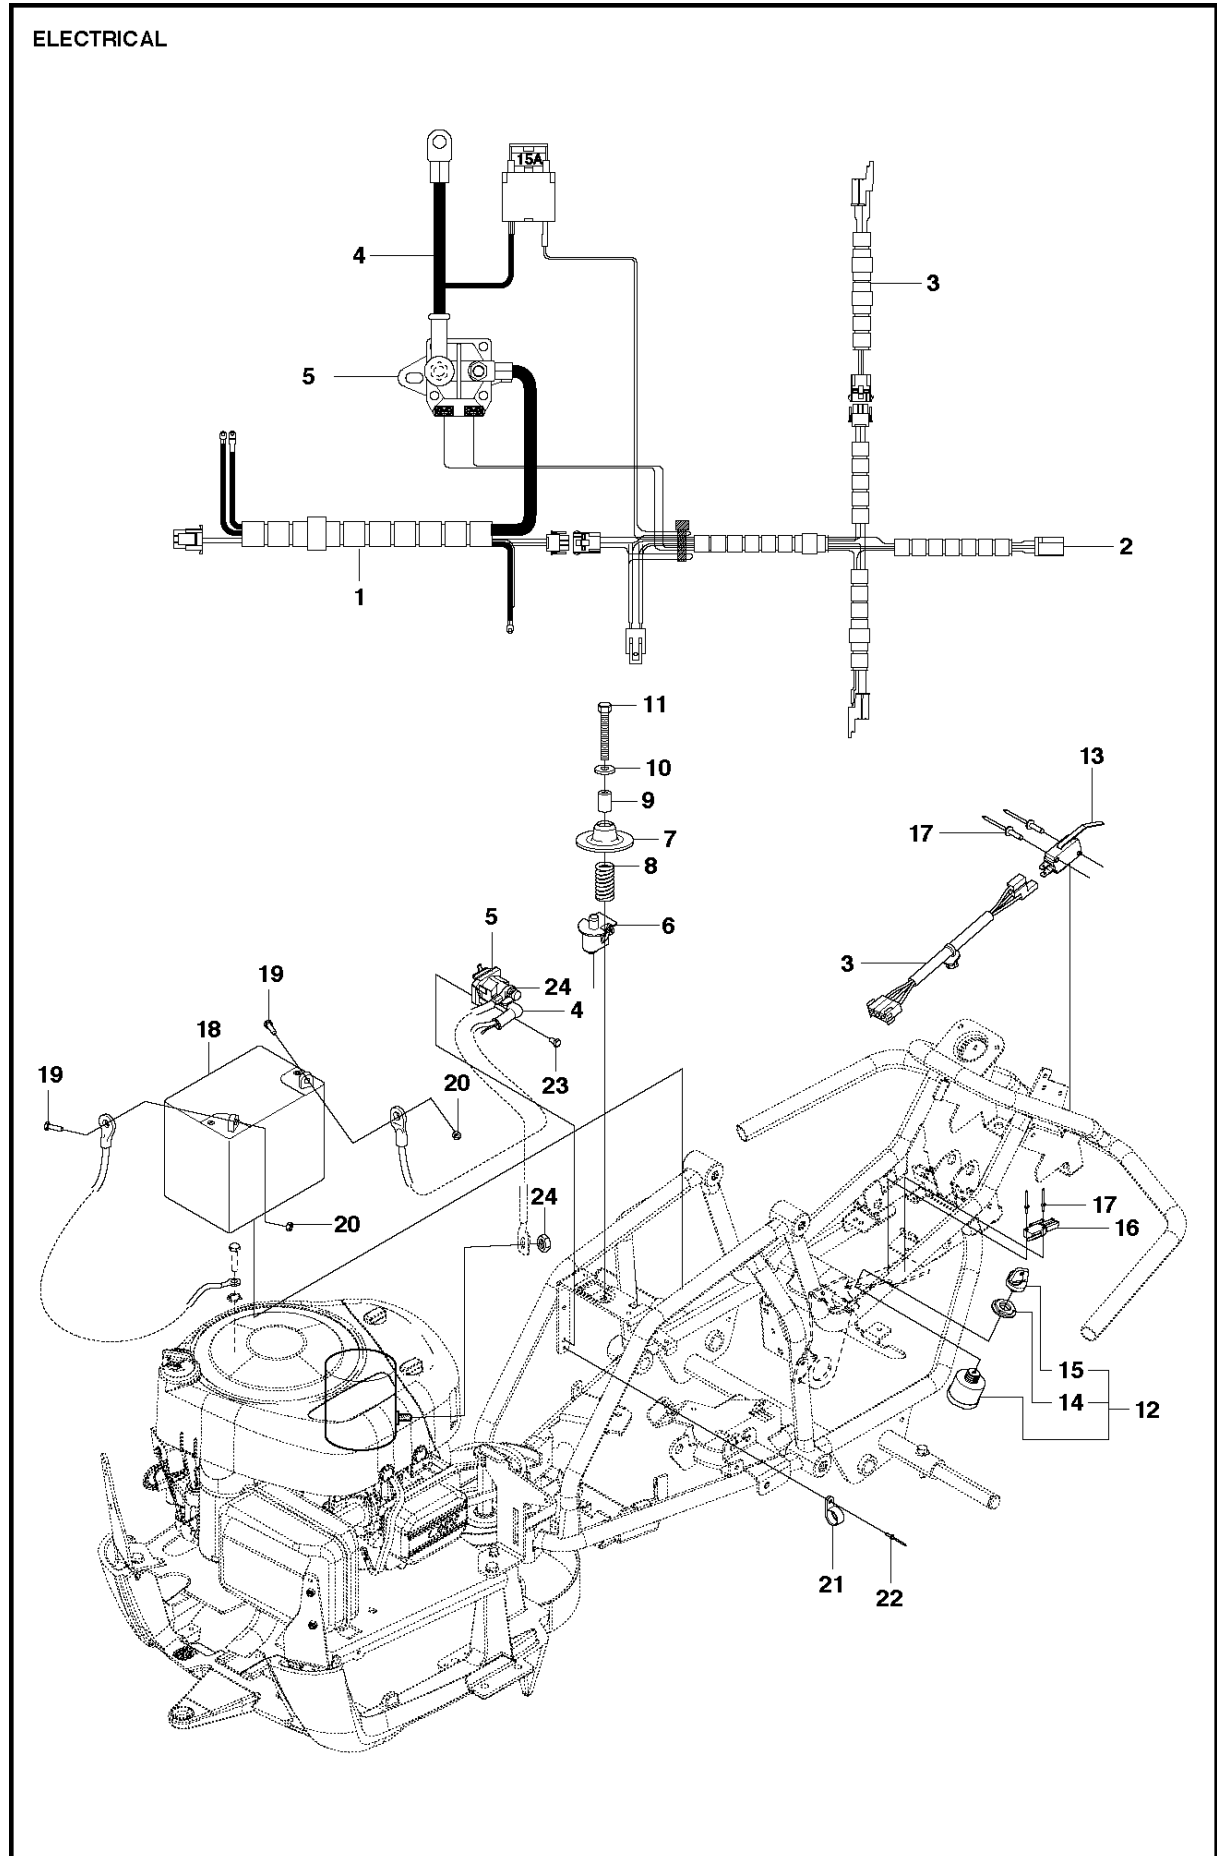

Спр. №	Код	Описание	Замечание	КОЛ Наб.
1	581 97 24-01	Тросик ледобура в сборе		1
2	574 26 95-01	Тросик ледобура в сборе		1
3	574 26 96-01	Тросик ледобура в сборе		1
4	574 26 98-01	Провод		1
5	544 43 98-01	STARTING SOLENOID		1
6	506 90 96-01	MICRO SWITCH		1
7	506 90 97-01	Шайба		1
8	544 44 12-01	Пружина		1
9	506 90 99-02	Трубка 225Вх 225НВУ		1
10	734 11 64-01	Шайба		1
11	725 24 60-51	SCREW ЕННМ		1
12	544 44 22-01	IGNITION SWITCH		1
13	544 41 59-01	MICRO SWITCH		1
14	544 44 23-01	Гайка		1
15	544 44 24-01	IGNITION KEY		1
16	574 31 61-01	MICRO SWITCH		1
17	544 44 07-01	Заклепка рулетки 1 шт.		2
18	574 39 72-01	BATTERY		1
19	522 62 21-01	SCREW ЕННМ		2
20	522 62 43-01	Гайка		2
21	575 26 99-01	Кронштейн		1
22	722 79 54-02	Заклепка рулетки 1 шт.		1
23	725 23 64-61	SCREW ЕННFT		1
24	506 89 98-01	Гайка		3