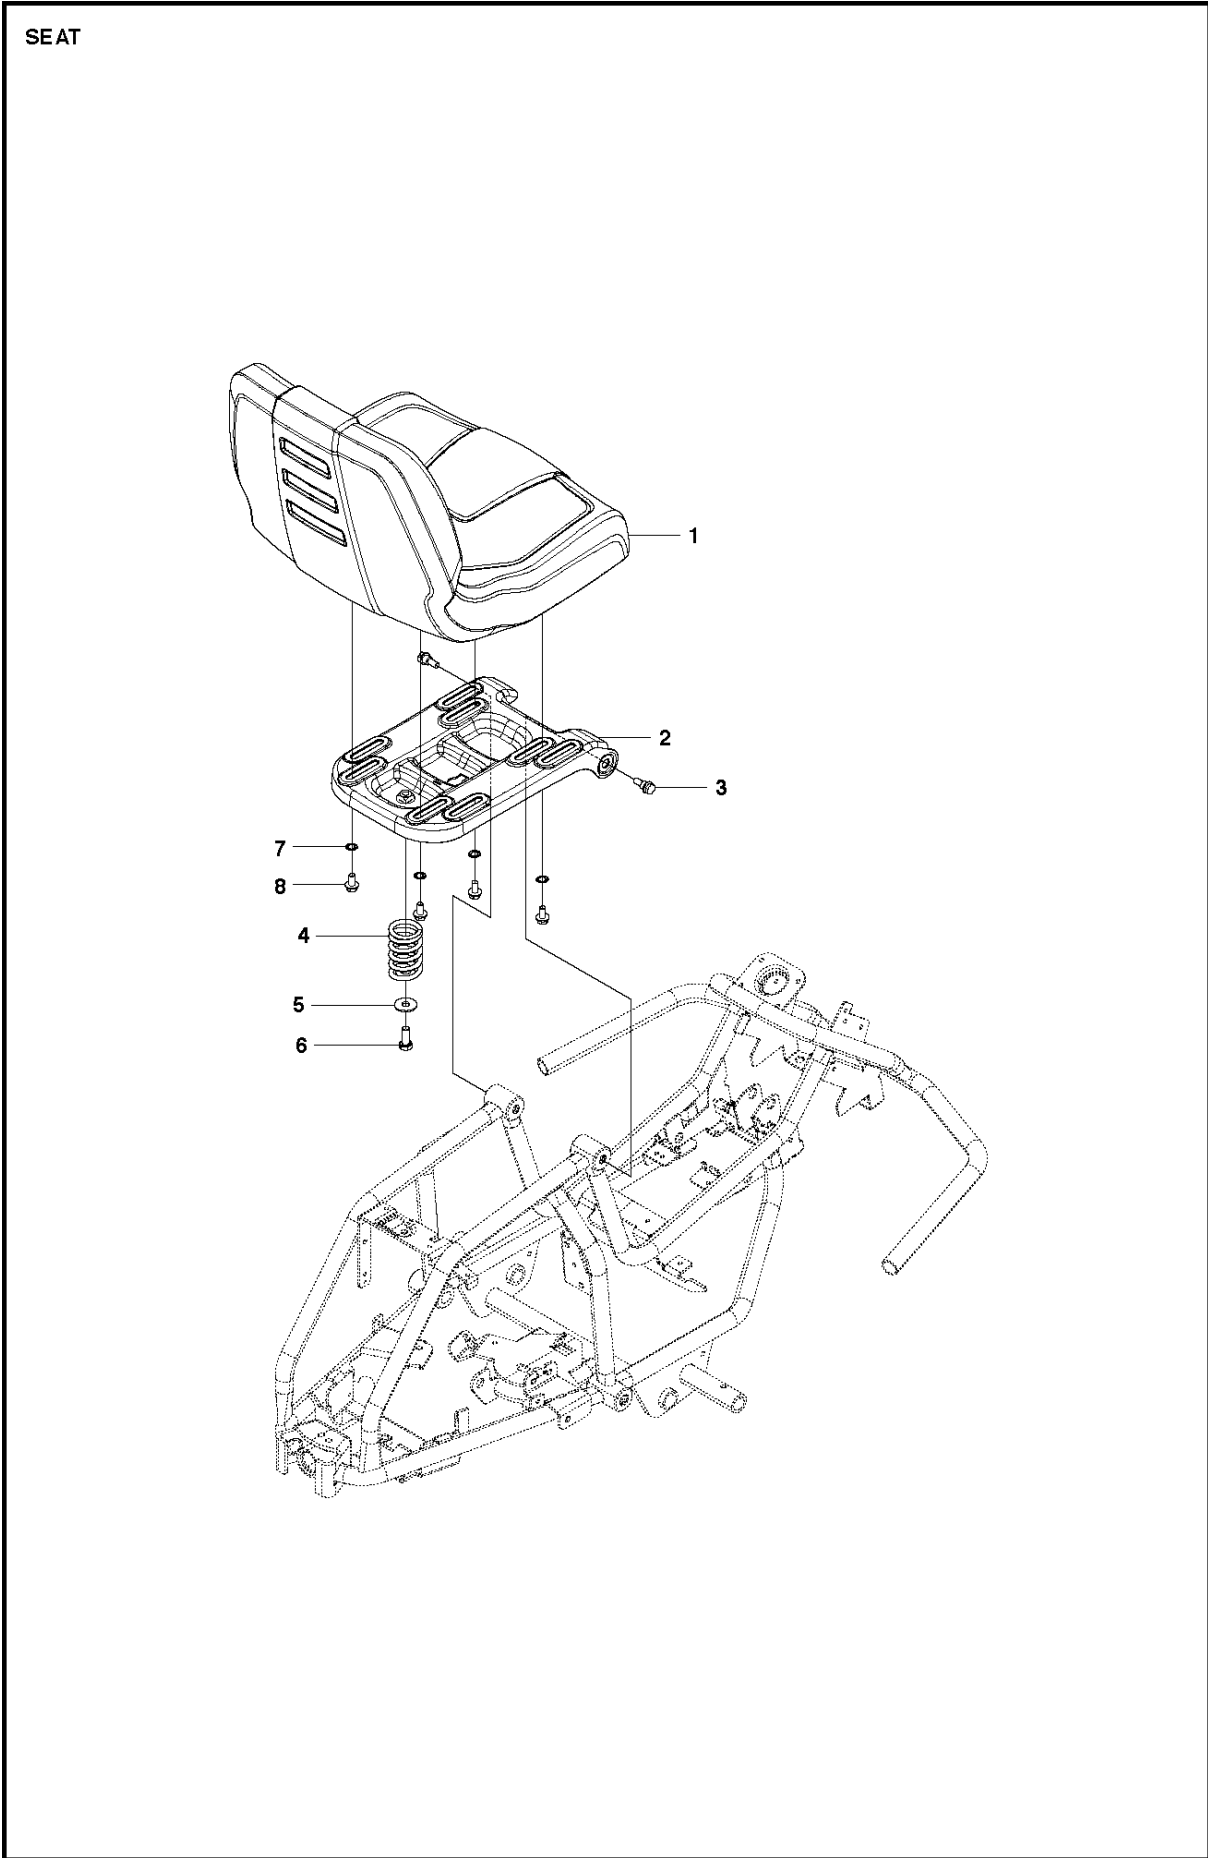

SPARE PARTS LIST

RIDERS

R112 C5, 967178501, 2014

CHASSIS REAR

R112 C5, 967178501, 2014

Спр. №	Код	Описание	Замечание	КОЛ Наб.
1	581 27 41-01	Рама		1
2	725 24 59-61	SCREW EHHFT		3
3	535 47 08-02	WHEEL AXLE		2
4	506 98 61-01	GLIDLAGER		2
5	522 42 52-01	Втулка		1
6	522 42 53-01	Втулка		1
7	579 72 04-01	Тяга		1
8	580 26 74-01	SWING AXLE		1
9	522 42 45-01	Втулка		1
10	574 36 85-01	Игольчатый подшипник		2
11	506 57 01-06	SCREW EHHFM		4
12	590 26 82-01	FRAME ASSY		1
13	581 55 09-01	Кронштейн		1
14	581 61 35-01	Кронштейн		1
15	581 61 36-01	Кронштейн		1
16	581 61 36-02	Кронштейн		1
17	577 70 89-01	KEY		1
18	584 89 92-01	Кронштейн		1
19	725 23 68-61	SCREW EHHFT		3
20	585 02 26-01	HEAT SHIELD		1
21	535 47 52-12	SCREW EHHFM		2
22	732 21 16-01	Гайка		2

Спр. №	Код	Описание	Замечание	КОЛ Наб.
1	580 38 90-01	LEVER ASSY		1
2	506 55 46-11	Цепь		1
3	506 55 47-01	LINKAGE		1
4	506 55 65-01	Игольчатый подшипник		1
5	525 40 47-01	Кронштейн		1
6	721 61 87-01	SPLIT PIN		1
7	525 40 66-01	Ручка серебряная		1
8	721 61 83-01	SPLIT PIN		2
9	522 56 02-02	LEVER ASSY		1
13	522 56 01-01	ROD		1
14	731 23 18-01	HEXAGON NUT		1
15	732 21 18-01	LOCK NUT		1
16	525 49 13-01	Гнездо шарнира штанги		1
17	525 40 44-01	Тяга		1
18	525 40 45-01	Тяга		1
19	725 23 64-61	SCREW EHHFT		2
20	506 90 56-01	OFFSET PULLEY		2
21	574 31 58-01	Кронштейн		1
22	721 68 02-51	SPRING COTTER		1
23	735 31 18-20	E-CLIP		2
24	506 54 20-01	Передняя ручка 371K		1
25	506 59 74-01	SCREW EHHFM		1
27	725 25 00-51	SCREW EHHM		1
28	732 21 20-51	Гайка		1
29	734 11 64-01	Шайба		1
30	506 57 01-03	SCREW EHHFM		3