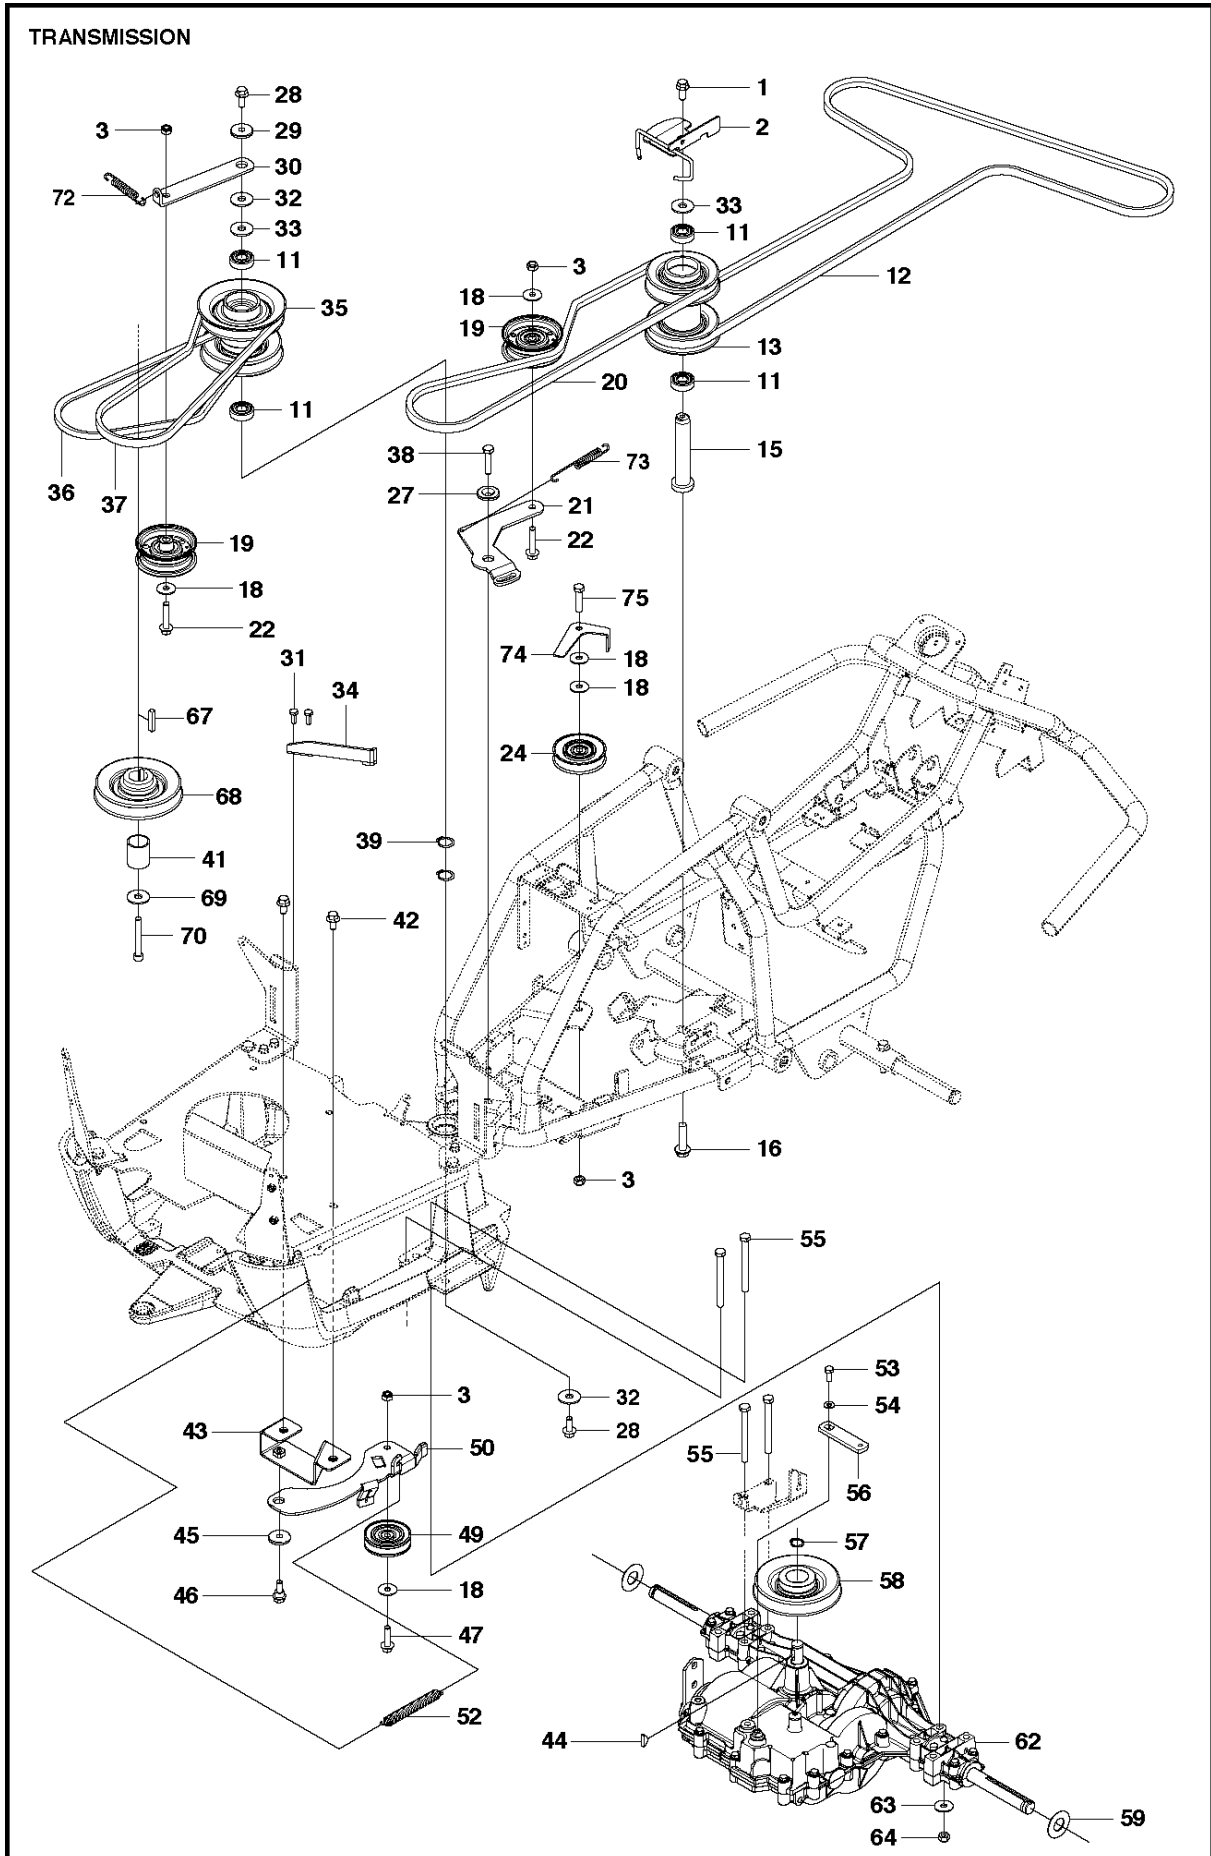

TRANSMISSION

R112 C5, 967178501, 2014

Спр. №	Код	Описание	Замечание	КОЛ Наб.
1	506 57 01-03	SCREW EHHFM		2
2	577 59 21-01	Кронштейн		1
3	732 21 18-01	LOCK NUT		4
11	738 21 04-04	Съемник подшипника		4
12	506 77 58-01	Ремень приводной 272K 14"		1
13	574 25 95-01	Шкив		1
15	574 25 98-01	Тяга		1
16	506 67 54-02	SCREW EHHFM		1
18	734 11 64-41	Шайба		5
19	539 91 90-78	Шкив		3
20	575 22 55-01	Ремень приводной 272K 14"		1
21	522 60 29-01	Правильный код 5062567-01		1
22	725 24 59-51	SCREW EHHM		3
24	506 94 69-01	BELT TENS WHEEL ASSY		1
28	506 57 01-04	SCREW EHHFM		2
29	574 87 41-01	Шайба		2
27	581 76 52-01	Шайба		2
30	522 83 16-01	Кронштейн		1
31	725 23 68-61	SCREW EHHFT		2
32	734 11 74-41	Шайба		2
33	506 50 48-05	Шайба		2
34	581 86 51-01	Кронштейн		1
35	584 81 88-01	Шкив		1
36	506 54 49-01	Ремень приводной 272K 14"		1
37	585 89 30-01	Ремень приводной 272K 14"		1
38	725 64 53-01	SCREW IHCSFM		1
39	735 31 22-00	Шайба		2
41	574 41 20-01	TUBE		1
42	506 57 01-03	SCREW EHHFM		6
43	581 96 04-01	Кронштейн		1
44	506 50 94-01	Шпонка маленькая 250PS		1
45	574 87 41-01	Шайба		1
46	506 57 01-04	SCREW EHHFM		1
47	725 24 55-51	SCREW		1
49	506 79 34-01	BELT TENS WHEEL ASSY		1
50	581 96 02-01	Кронштейн		1
52	506 98 86-01	Пружина		1
53	506 55 78-01	U6S-UNF1/4"X28 L=16		1
54	734 11 56-01	Шайба		1
55	725 24 66-51	SCREW		3
56	525 32 05-01	Кронштейн		1
57	735 31 18-00	Шайба		1
58	525 32 06-01	Шкив		1
59	506 50 48-05	Шайба		1
62	581 84 79-01	TRANSAXLE		1
63	734 11 64-01	Шайба		4
64	732 21 18-01	LOCK NUT		4
67	506 55 59-02	Валочный клин 8",пластик		1
68	522 82 76-01	Шкив		1
69	506 59 75-01	Шайба		1
70	506 55 60-02	SCREW UNC		1
72	574 50 61-01	Пружина		1
73	575 56 72-02	Пружина		1
74	577 41 85-01	Кронштейн		1
75	725 24 57-51	SCREW		1