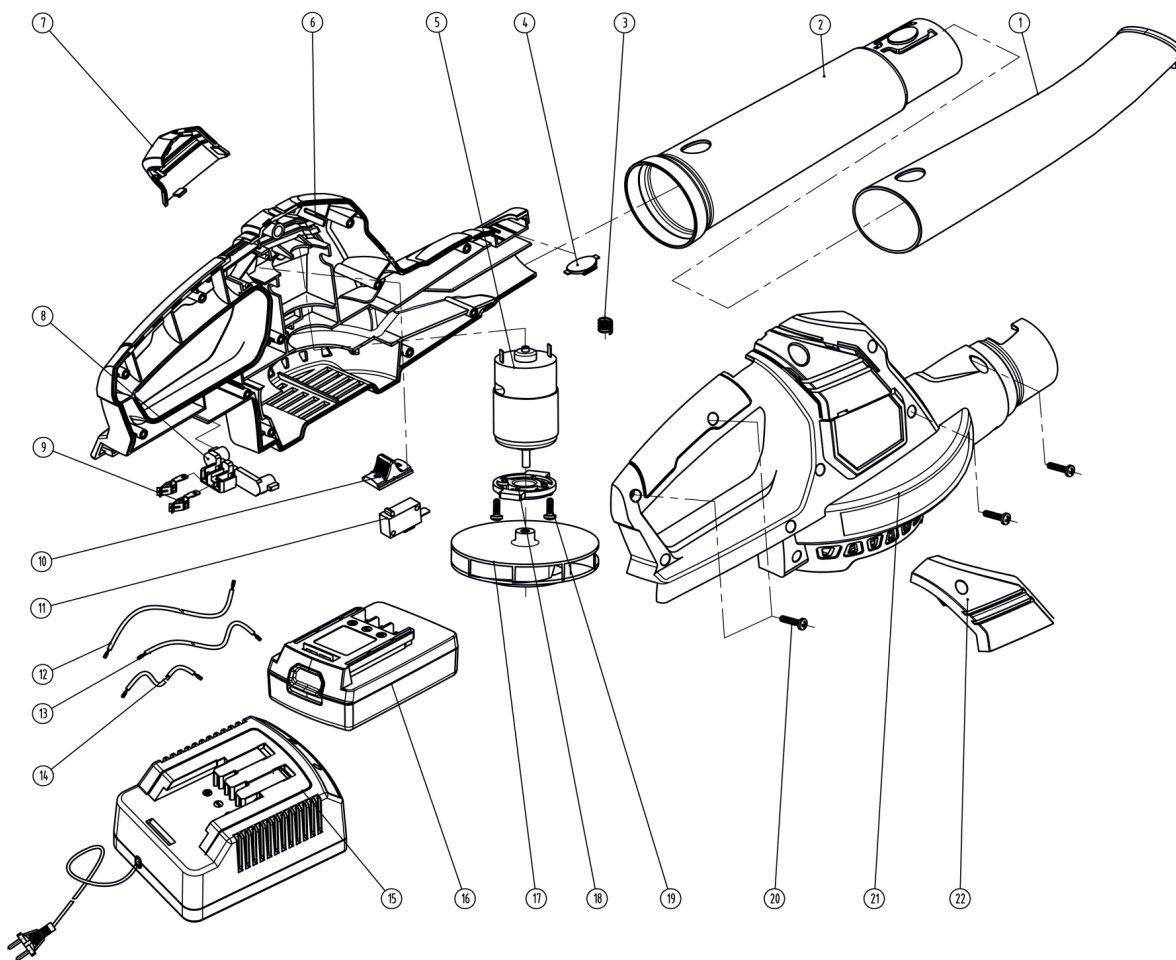

PT BV A22Li

ВОЗДУХОДУВ АККУМУЛЯТОРНЫЙ САДОВЫЙ

АРТИКУЛ: 755 30 2460

EAN8-20010416

РЕЛИЗ: 12.2015

ДЕТАЛИРОВКА ИЗДЕЛИЯ

PATRIOT

#	АРТИКУЛ	ОПИСАНИЕ	КОЛ-ВО
1	014030001	Нижняя труба	1
2	014030002	Средняя часть трубы	1
3	014030040	Пружина	1
4	014030041	Кнопка	1
5	014030003	Двигатель/Электромотор	1
6	014030004	Левая часть корпуса	1
7	014030042	Крышка левой части корпуса	1
8	014030043	Клеммное соединение в сборе	1
9	014030044	Клеммное соединение в сборе	1
10	014030045	Кнопка переключения	1
11	014030005	Микровыключатель (2х конт.)	1
12	014030046	Соединительный провод А	1
13	014030047	Соединительный провод В	1
14	014030048	Соединительный провод С	1
15	014030006	Зарядное устройство 18 вольт	1
16	014030007	Аккумуляторная батарея	1
17	014030008	Крыльчатка ротора	1
18	014030049	Крышка электромотора	1
19	014030050	Винт	2
20	014030051	Винт	11
21	014030009	Правая часть корпуса	1
22	014030052	Крышка правой части корпуса	1