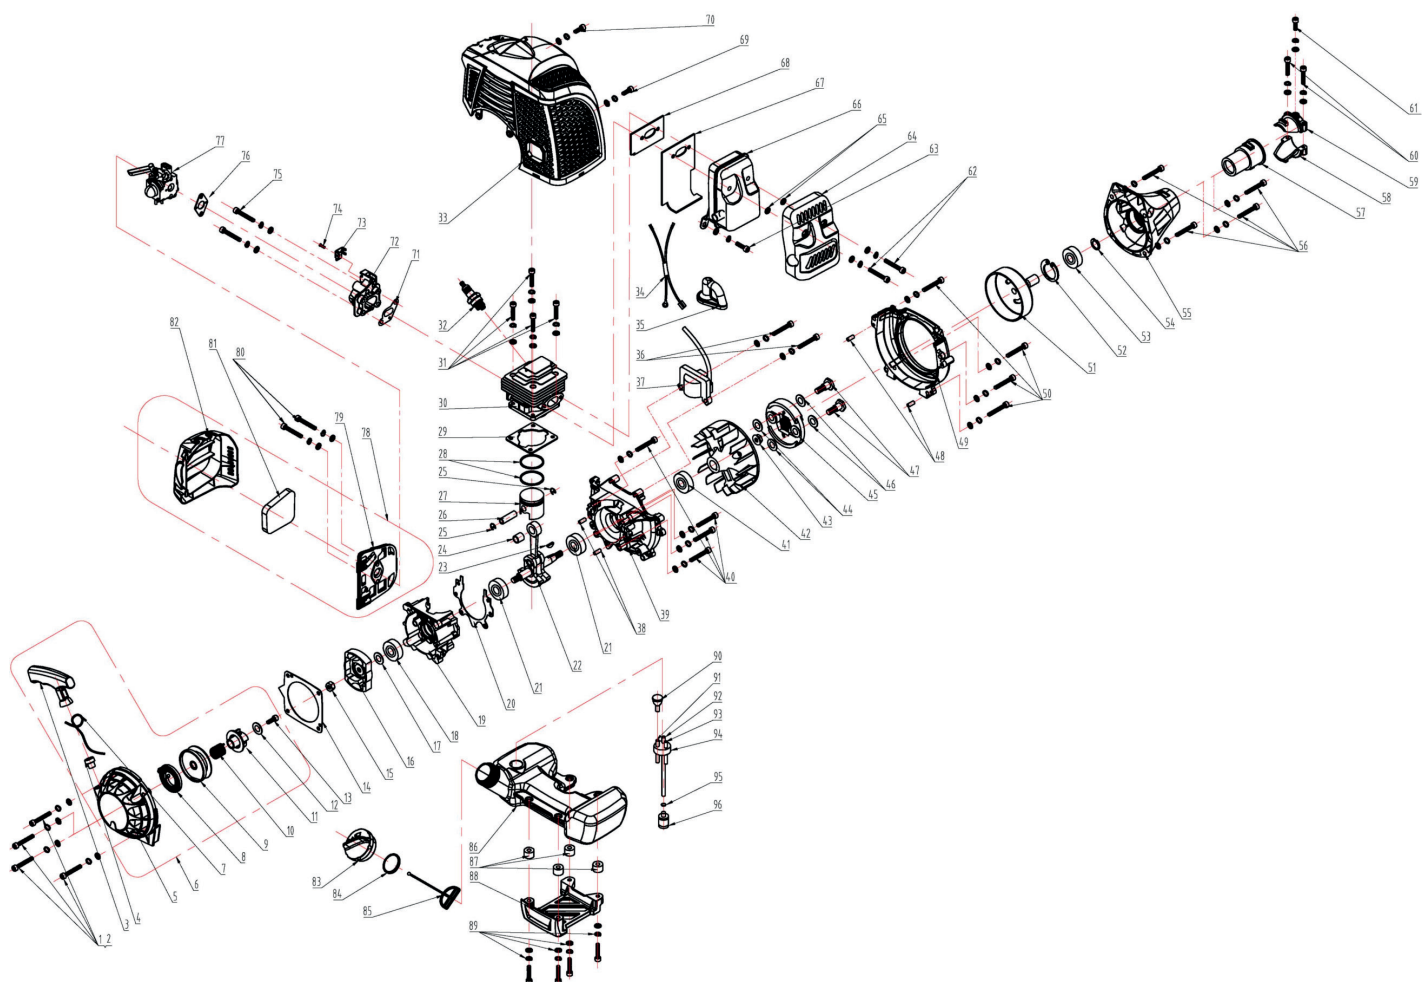

РИСУНОК А. ДВИГАТЕЛЬ

АРТИКУЛ: 250 10 8557

#	АРТИКУЛ	ОПИСАНИЕ	КОЛ-ВО
A1	001515279	Винт М5х20	2
A2	001515280	Винт М5х25	2
A3	001515281	Ручка стартера	1
A4	001515282	Заглушка ручки	1
A5	001515283	Корпус стартера	1
A6	001515284	Стартер в сборе	1
A7	001515285	Шнур стартера	1
A8	001515286	Пружина стартера	1
A9	001515287	Катушка шнура стартера	1
A10	001515288	Торсионная пружина стартера	1
A11	001515289	Храповик стартера	1
A12	001515290	Шайба стартера Ф5хФ16х1	1
A13	001515291	Саморез ST4.8х19	1
A14	001515292	Прокладка стартера	1
A15	001515293	Гайка М8	1
A16	001515294	Плата собачек стартера (1E44F)	1
A17	001515295	Шайба Ф8	1