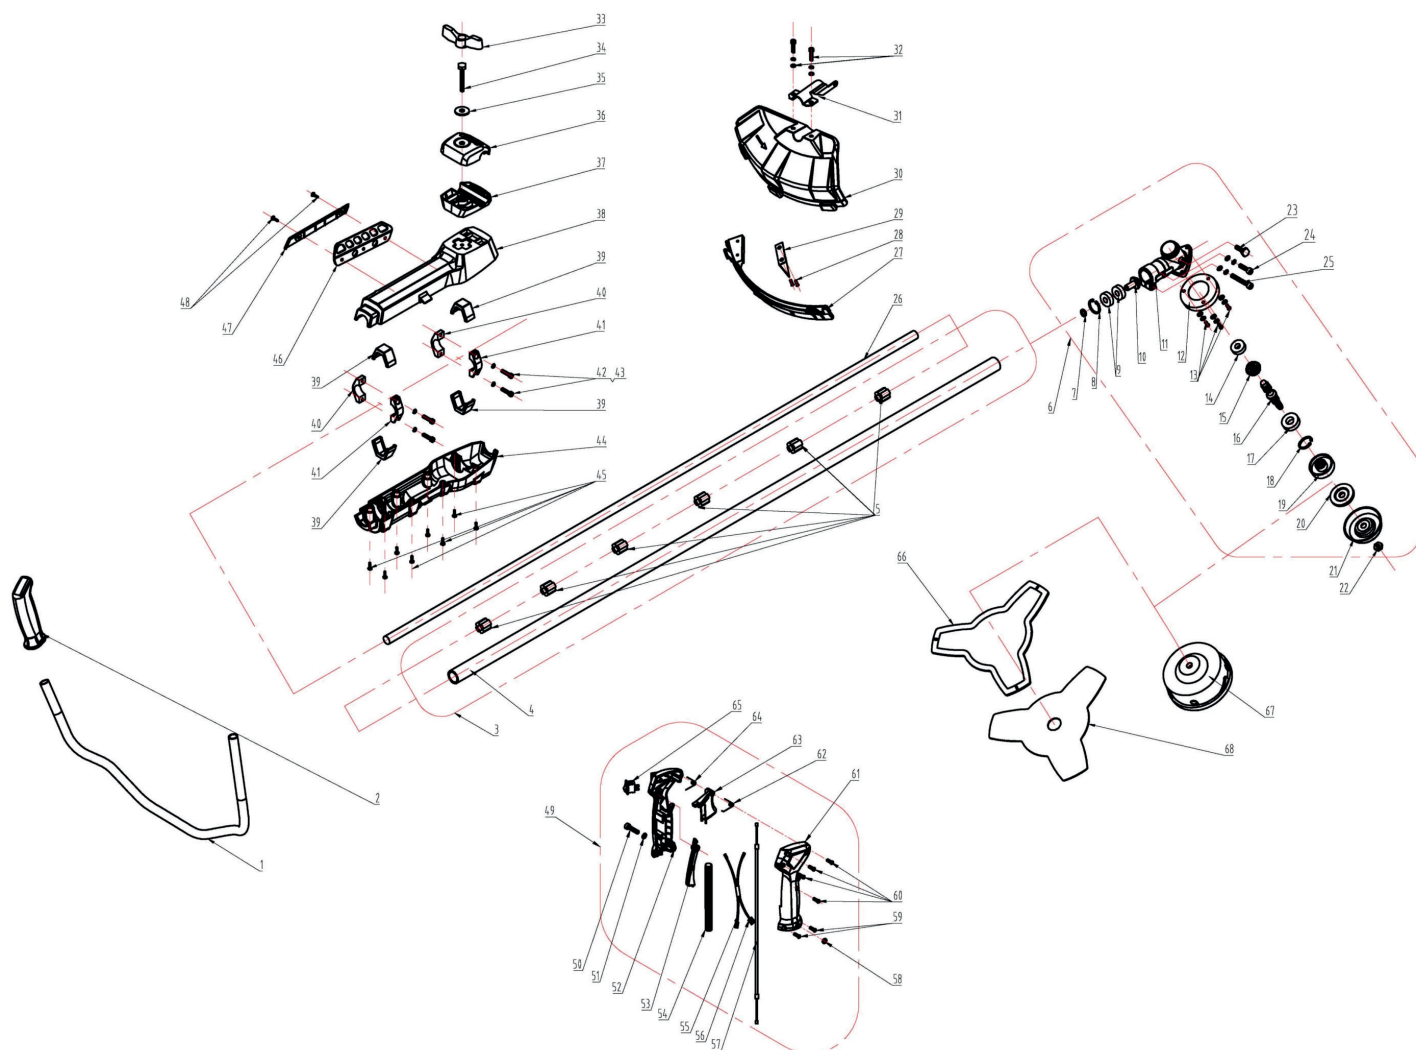

РИСУНОК В. НАВЕСНЫЕ ЭЛЕМЕНТЫ

АРТИКУЛ: 250 10 8557

#	АРТИКУЛ	ОПИСАНИЕ	КОЛ-ВО
B1	001515371	Ручка управления (труба)	1
B2	001515372	Накладка ручки управления	1
B3	001515373	Штанга с втулками в сборе	1
B4	001515374	Штанга (труба)	1
B5	001515375	Втулка штанги	6
B3,B26	001515376	Штанга в сборе с втулками и валом	1
B6	001515377	Редуктор в сборе	1
B7	001515378	Стопорное кольцо Ф10	1
B8	001515379	Стопорное кольцо Ф26	1
B9	001515380	Подшипник 6000-2Z (10x26x8)	2
B10	001515381	Шестерня редуктора (малая)	1
B11	001515382	Корпус редуктора	1
B12	001515383	Элемент редуктора (юбка)	1
B13	001515384	Винт М5x8	3
B14	001515380	Подшипник 6000-2Z (10x26x8)	1