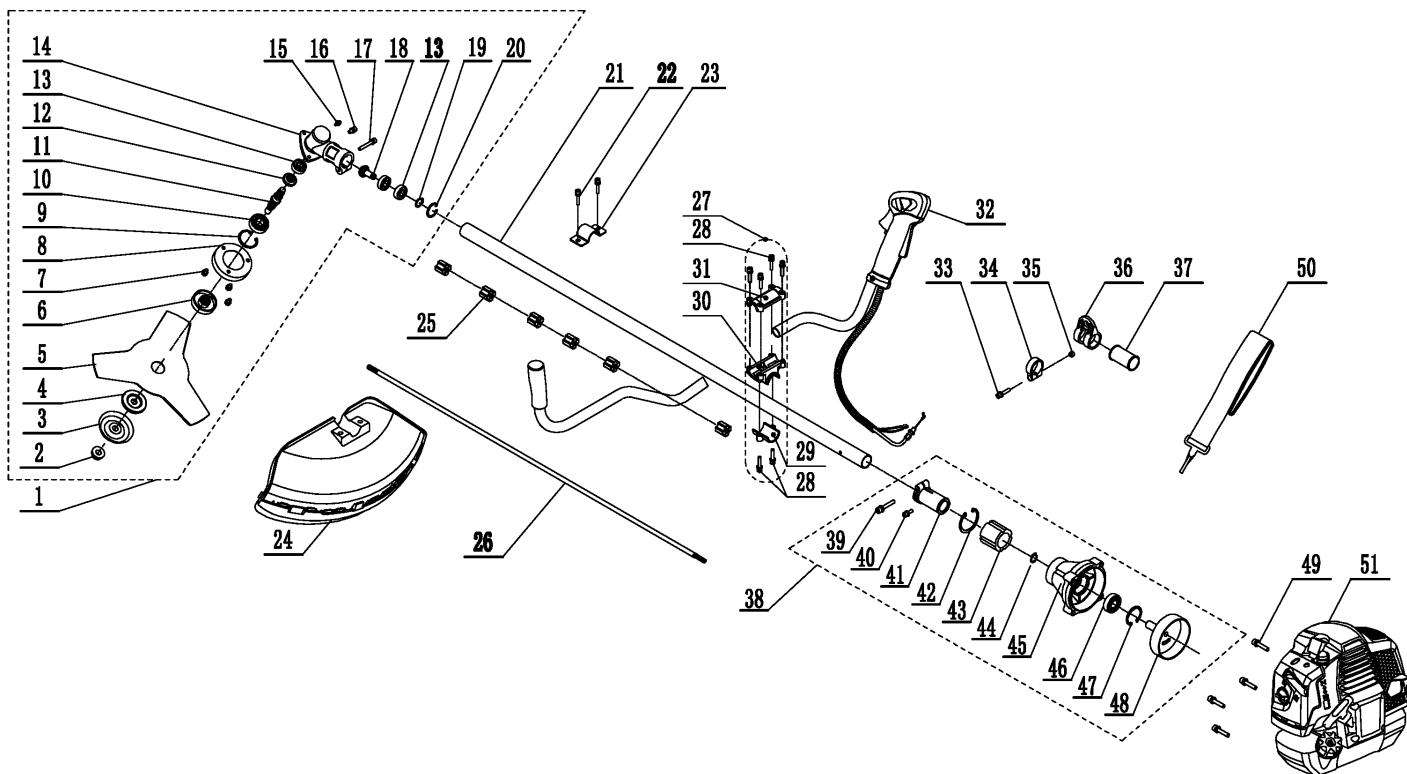

## ТРИММЕР БЕНЗИНОВЫЙ

АРТИКУЛ: 250 10 6231  
EAN8 - 20097561+20097929  
РЕЛИЗ: 05.2019

**ДЕТАЛИРОВКА ИЗДЕЛИЯ**

***PATRIOT***

**РИСУНОК А. ДВИГАТЕЛЬ В РАЗБОРЕ**

АРТИКУЛ: 250 10 6231

#	АРТИКУЛ	ОПИСАНИЕ	КОЛ-ВО
A1	001515581	Винт М5х30	1
A2	001515582	Винт М5х25	6
A3	001515583	Винт М5х20	5
A4	001515584	Крышка маховика	1
A5	001515585	Направляющий 5х10	4
A6	001515586	Болт диска сцепления М8х24	2
A7	001515587	Пружинная шайба диска сцепления	2
A8	001515710	Диск сцепления (1Е44F)	1
A9	001515589	Шайба диска сцепления	2
A10	001515590	Гайка М8	1
A11	001515711	Маховик (1Е44F)	1
A12	001515592	Сальник 15х30х7	1
A13	001515593	Винт М5х28	2
A14	001515594	Дамба карбюратора	1
A15	001515595	Прокладка дамбы карбюратора	1
A16	001515583	Винт М5х20	6
A17	001515712	Катушка зажигания (1Е44F)	1
A18	841102210	Свеча зажигания	1
A19	001515713	Цилиндр (1Е44F)	1

**РИСУНОК В. ШТАНГА В РАЗБОРЕ**

АРТИКУЛ: 250 10 6231

#	АРТИКУЛ	ОПИСАНИЕ	КОЛ-ВО
V1	001515666	Редуктор в сборе (без ножа)	1
V2	001515667	Гайка М10	1
V3	001515668	Защита ножа	1
V4	001515669	Прижимная шайба ножа	1
V5	809115200	Нож	1
V6	001515670	Фланцевая шайба ножа	1
V7	001515617	Винт М5х12	3
V8	001515671	Пыльник редуктора	1
V9	001515672	Стопорное кольцо Ф32	1
V10	001515673	Подшипник 6002	1
V11	001515674	Выходной вал редуктора	1
V12	001515675	Шестерня редуктора (Большая)	1
V13	001515676	Подшипник 6000	3
V14	001515677	Корпус редуктора	1
V15	001515678	Фитинг	1
V16	001515617	Винт М5х12	1
V17	001515679	Винт М6х25	2
V18	001515680	Шестерня редуктора (малая)	1
V19	001515681	Стопорное кольцо Ф10	1
V20	001515682	Стопорное кольцо Ф26	1
V21	001515683	Труба штанги (пустая)	1
V22	001515679	Винт М6х25	2
V23	001515684	Кронштейн крепления кожуха	1
V24	001515685	Защитный кожух ножа в сборе	1