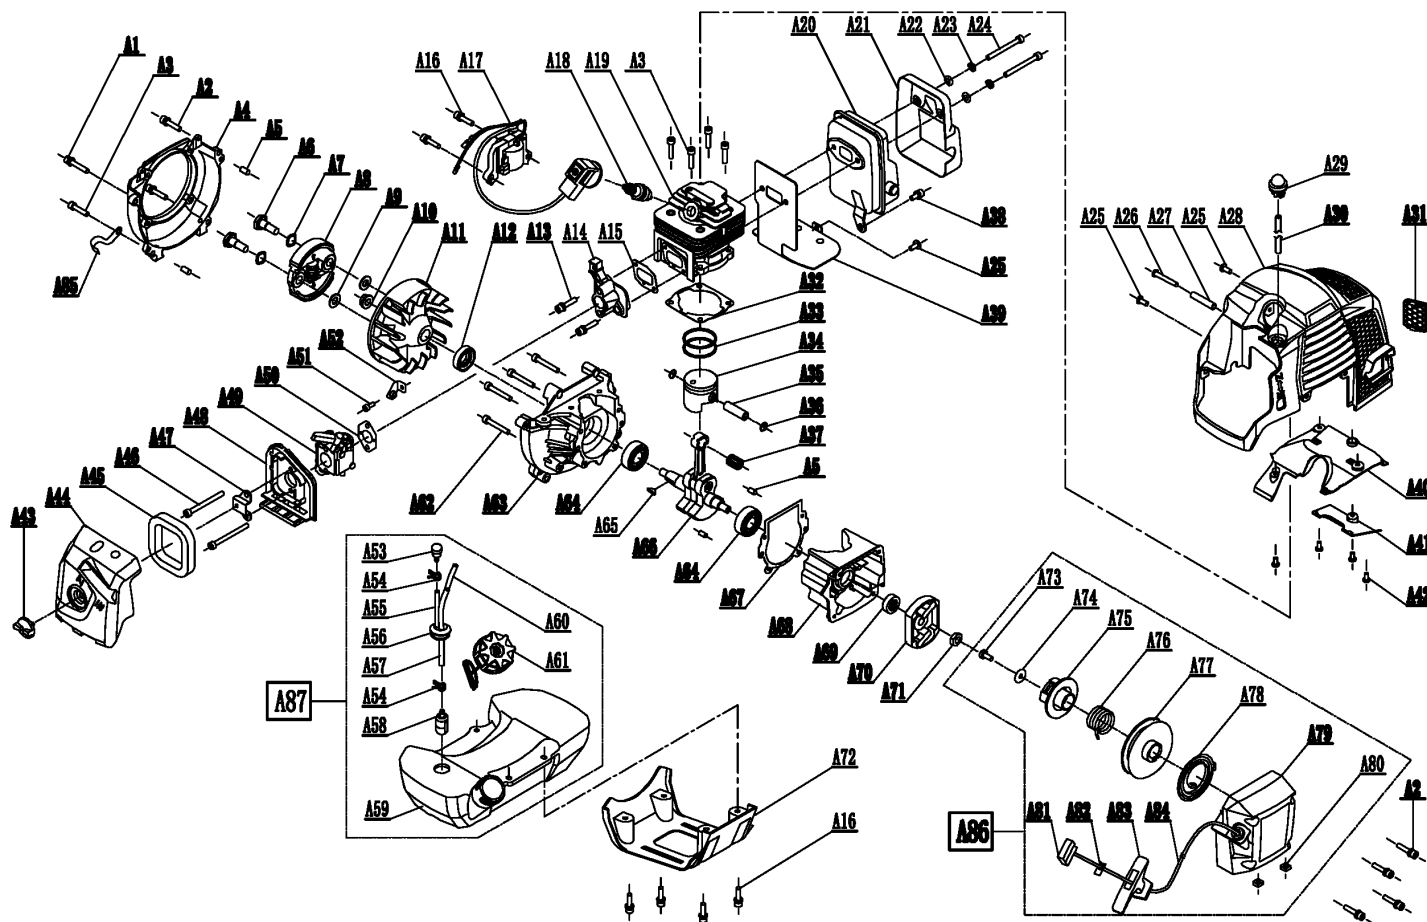

## ТРИММЕР БЕНЗИНОВЫЙ

АРТИКУЛ: 250 10 6231  
EAN8 - 20097561+20097929  
РЕЛИЗ: 05.2019

**ДЕТАЛИРОВКА ИЗДЕЛИЯ**

***PATRIOT***

**РИСУНОК А. ДВИГАТЕЛЬ В РАЗБОРЕ**

АРТИКУЛ: 250 10 6231

#	АРТИКУЛ	ОПИСАНИЕ	КОЛ-ВО
A1	001515581	Винт М5х30	1
A2	001515582	Винт М5х25	6
A3	001515583	Винт М5х20	5
A4	001515584	Крышка маховика	1
A5	001515585	Направляющий 5х10	4
A6	001515586	Болт диска сцепления М8х24	2
A7	001515587	Пружинная шайба диска сцепления	2
A8	001515710	Диск сцепления (1Е44F)	1
A9	001515589	Шайба диска сцепления	2
A10	001515590	Гайка М8	1
A11	001515711	Маховик (1Е44F)	1
A12	001515592	Сальник 15х30х7	1
A13	001515593	Винт М5х28	2
A14	001515594	Дамба карбюратора	1
A15	001515595	Прокладка дамбы карбюратора	1
A16	001515583	Винт М5х20	6
A17	001515712	Катушка зажигания (1Е44F)	1
A18	841102210	Свеча зажигания	1
A19	001515713	Цилиндр (1Е44F)	1

**РИСУНОК В. ШТАНГА В РАЗБОРЕ**

АРТИКУЛ: 250 10 6231

#	АРТИКУЛ	ОПИСАНИЕ	КОЛ-ВО
V1	001515666	Редуктор в сборе (без ножа)	1
V2	001515667	Гайка М10	1
V3	001515668	Защита ножа	1
V4	001515669	Прижимная шайба ножа	1
V5	809115200	Нож	1
V6	001515670	Фланцевая шайба ножа	1
V7	001515617	Винт М5х12	3
V8	001515671	Пыльник редуктора	1
V9	001515672	Стопорное кольцо Ф32	1
V10	001515673	Подшипник 6002	1
V11	001515674	Выходной вал редуктора	1
V12	001515675	Шестерня редуктора (Большая)	1
V13	001515676	Подшипник 6000	3
V14	001515677	Корпус редуктора	1
V15	001515678	Фитинг	1
V16	001515617	Винт М5х12	1
V17	001515679	Винт М6х25	2
V18	001515680	Шестерня редуктора (малая)	1
V19	001515681	Стопорное кольцо Ф10	1
V20	001515682	Стопорное кольцо Ф26	1
V21	001515683	Труба штанги (пустая)	1
V22	001515679	Винт М6х25	2
V23	001515684	Кронштейн крепления кожуха	1
V24	001515685	Защитный кожух ножа в сборе	1