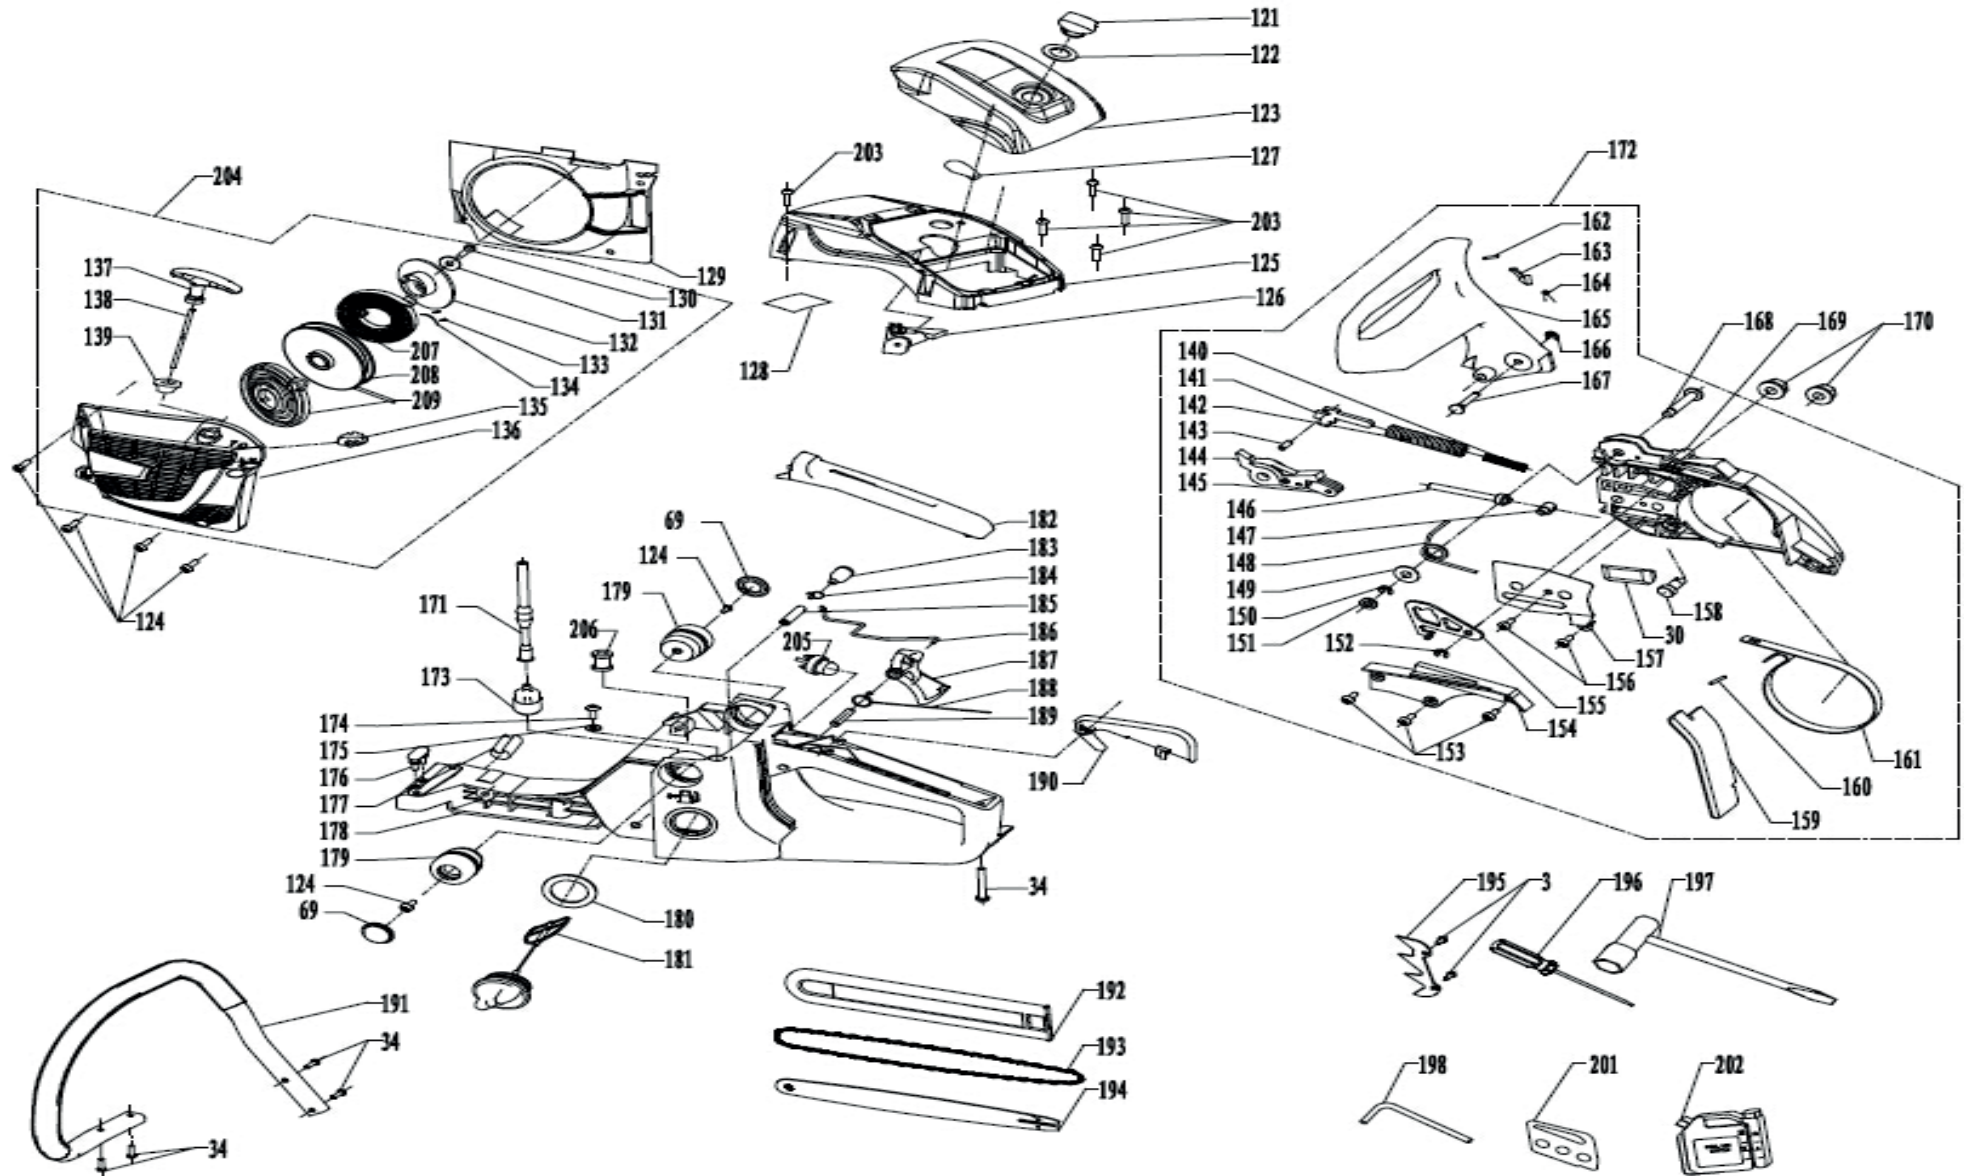

АРТИКУЛ: 220 10 5655
РИСУНОК 2

АРТИКУЛ: 220 10 5655

#	АРТИКУЛ	ОПИСАНИЕ	КОЛ-ВО
121	3001032301	Барашек крышки воздушного фильтра	1
122	4005016101	Уплотнение барашка крышки воздушного фильтра	1
123	3001010111	Крышка воздушного фильтра	1
124	5010405141	Винт	4
125	3001009104	Крышка цилиндра	1
126	4018002104	Пыльник (Т)	1
127	3001038101	Заслонка	1
128	4018004102	Тепловой экран	1
129	3001014102	Пыльник стартера	1
130	5011305141	Винт	1
131	5050105161	Шайба	1
132	4012010102	Храповик стартера	1
133	5011222101	Пыльник возвратной пружины	2
134	4012014104	Уплотнение	1
135	4018002115	Пыльник (LH1)	1
136	3001013311	Крышка стартера	1
137	3001024105	Ручка стартера	1
138	4012003102	Пусковой канат	1
139	4504001101	Уплотнение	1
140	4011002101	Пружина тормоза цепи	1
141	4011004108	Рычаг тормозной	1
142	4011001102	Пружина тормоза цепи	1
143	4011014105	Втулка	1
144	4015004106	Кронштейн/рычаг	1
145	4011004107	Рычаг	1
146	4015002102	Болт натяжения цепи	1
147	4015001102	Натяжитель цепи	1
148	4011006101	Пружина	1
149	5050106181	Шайба	1
150	5070304001	Стопор	1
151	4011008101	Уплотнение	1
152	5070303011	Стопор	1
153	5010242091	Винт	3
154	3001015102	Крышка пружины тормоза цепи	1
155	4011009101	Регулировочная плата	1
156	5010242061	Винт	2
157	4015013101	Пыльник	1
158	4015004102	Червяк натяжителя цепи	1
159	4014014101	Резиновое уплотнение для опилок	1
160	5040103091	Палец	3
161	4011003102	Лента тормоза цепи	1
162	5040204221	Палец	1
163	4011011101	Скоба	1
164	4011010101	Пружина	1
165	3001036103	Рычаг тормоза цепи	1
166	5070303001	Стопор	1
167	4011005103	Палец	1
168	4011005101	Палец	1
169	3001011307	Боковая крышка тормоза цепи	1
170	5020508001	Гайка	2
171	4007004108	Топливный шланг	1
172	3002000205	Тормоз цепи в сборе	1
173	4007001201	Фильтр топливный	1
174	5010239141	Винт	1
175	4019007101	Шайба	1