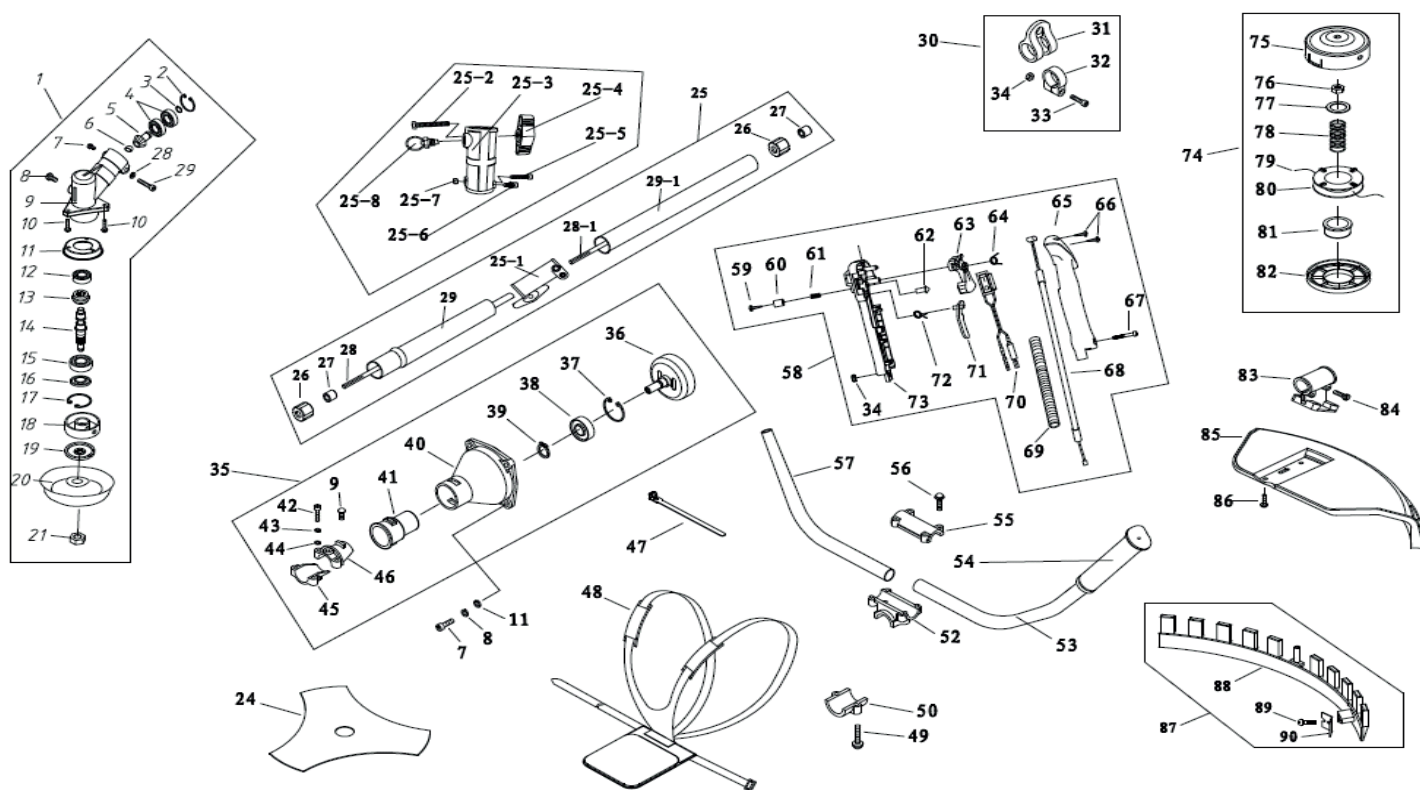

АРТИКУЛ: 250 10 6225 НАВЕСНОЕ ОБОРУДОВАНИЕ

#	АРТИКУЛ	ОПИСАНИЕ	КОЛ-ВО
1	001510001	Редуктор в сборе	1
2	GB/T893.2	Стопорное кольцо 28	1
3	GB/T894.1	Стопорное кольцо 12	1
4	GB/T276	Подшипник 6202-2RS/P5	2
5	CG420.6-5	Шестерня	1
6	CG415.3-1	Элемент редуктора	1
7	GB/T9074.11	Болт М5*12	1
8	GB/T9074.11	Болт М8*12	1
9	CG420.6-2	Корпус редуктора	1
10	GB/T9074.4	Винт М5*12	3
11	CG420.6-1	Элемент редуктора	1
12	GB/T276	Подшипник 6000/P6	1
13	CG420.6-4	Шестерня	1
14	CG420.6-3	Передаточный вал	1
15	GB/T276	Подшипник 6202-2RS/P6	2
16	CG420.6.1	Сальник	1
17	GB/T893.1	Стопорное кольцо 35	2
18	BG305.12.4-5	Держатель	1
19	CG 420.6-6	Шайба фланец	1
20	CG411-4	Защитный пыльник	1
21	CG305F.1-4	Гайка крепления ножа	1
24	809115200 809115225	Нож	1
25	001510194	Штанга (верхняя и нижняя) в сборе + муфта соединительная в сборе	1
25-1	001510193	Муфта соединительная в сборе	1
25-2	CG430F-1.2-1	Винт М5*35	1
25-3	CG430F-1.2-2	Соединительная трубка	1
25-4	CG430F-1.2-3	Фиксирующая ручка	1
25-5	CG430F-1.2-4	Винт М5*25	1
25-6	CG430F-1.2-5	Болт М5*25	1