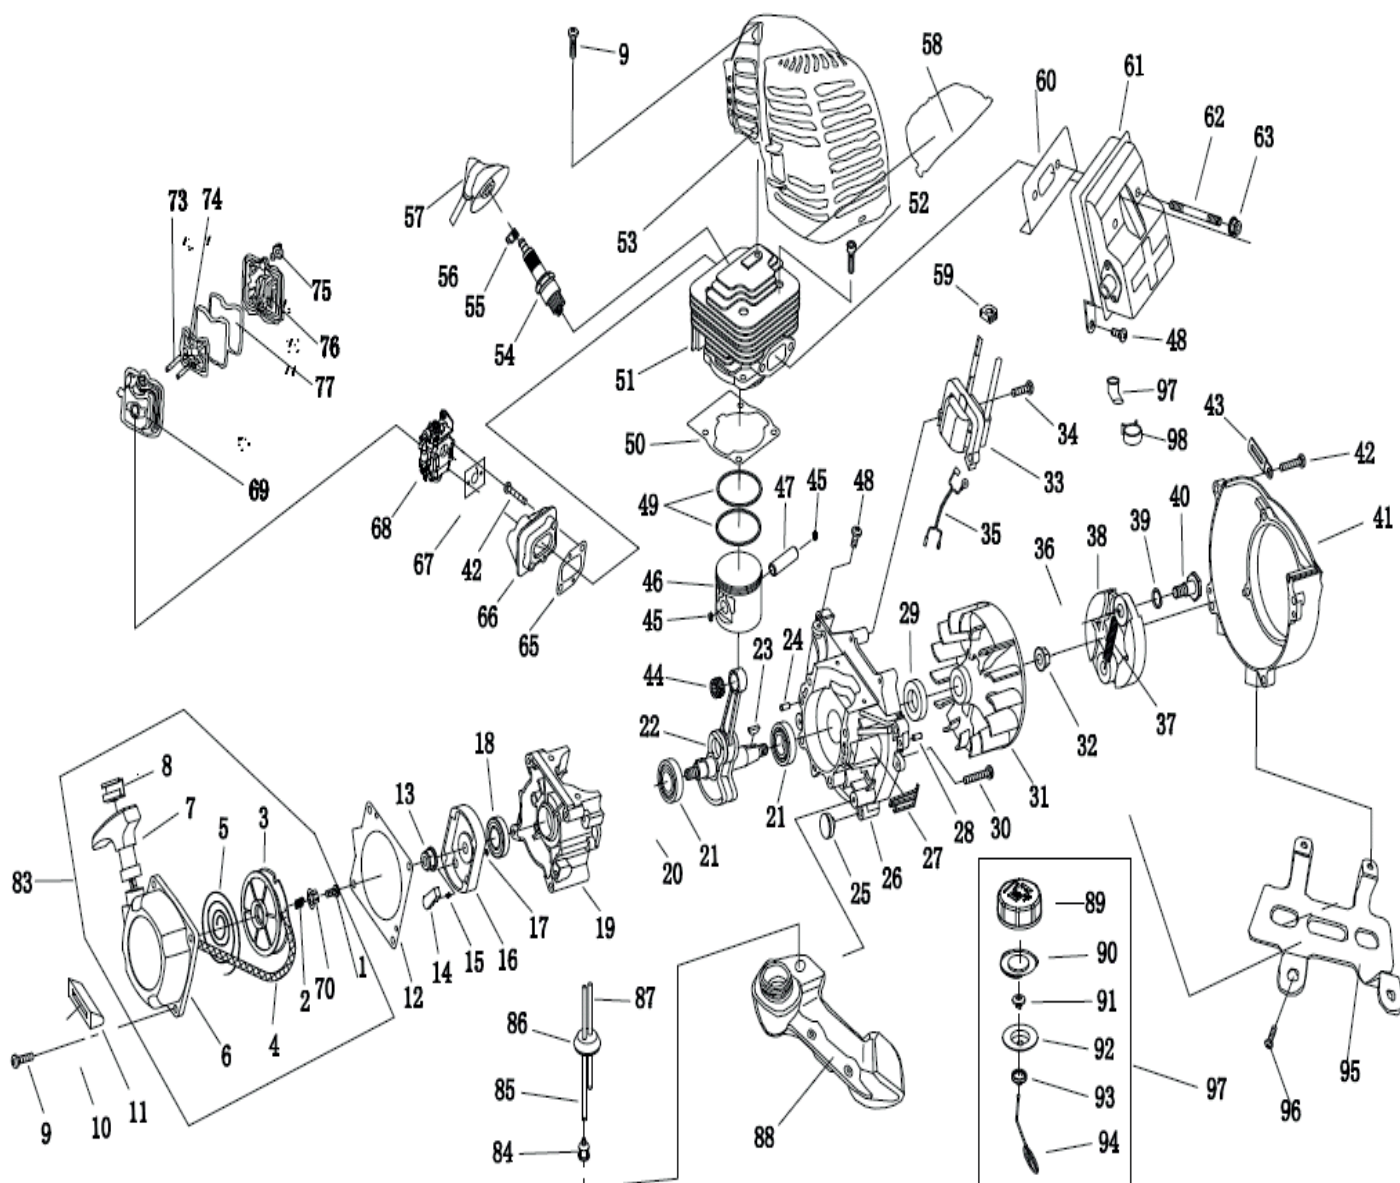

## PT 546J (2015) ТРИММЕР БЕНЗИНОВЫЙ

АРТИКУЛ: 250 10 6225

РЕЛИЗ: 07.2015

**ДЕТАЛИРОВКА ИЗДЕЛИЯ**

***PATRIOT***

**Артикул: 250 10 6225  
ДВИГАТЕЛЬ В СБОРЕ**

#	Артикул	Описание	кол-во
1	GB/T67	Винт	1
2	1E40F-5B.11-2	Шайба	1
3	1E40F-5B.11-1	Катушка пускового шнура	1
4	001511324	Пусковой шнур	1
5	1E40FP-3Z.4-7	Возвратная пружина	1
6	1E40F-5B.11.1	Корпус стартера	1
7	1E40FP-3Z.4-2	Ручка стартера	1
8	1E40FP-3Z.4-10	Элемент ручки запуска	1
9	GB/T9074.4	Винт M5*20	5
10	1E40F-5A-4	Элемент	1
11	1E40F-5A-2	Уплотнение	1
12	1E40F-5-10	Прокладка	1
13	GB/T6170	Гайка M8	1
14	1E4GFP.4-2	Собачка стартера	1
15	1E36F.1.2-2	Пружина стартера	1
16	1E40F-5.7-1	Элемент стартера	1
17	GB/T896	Стопорное кольцо	1