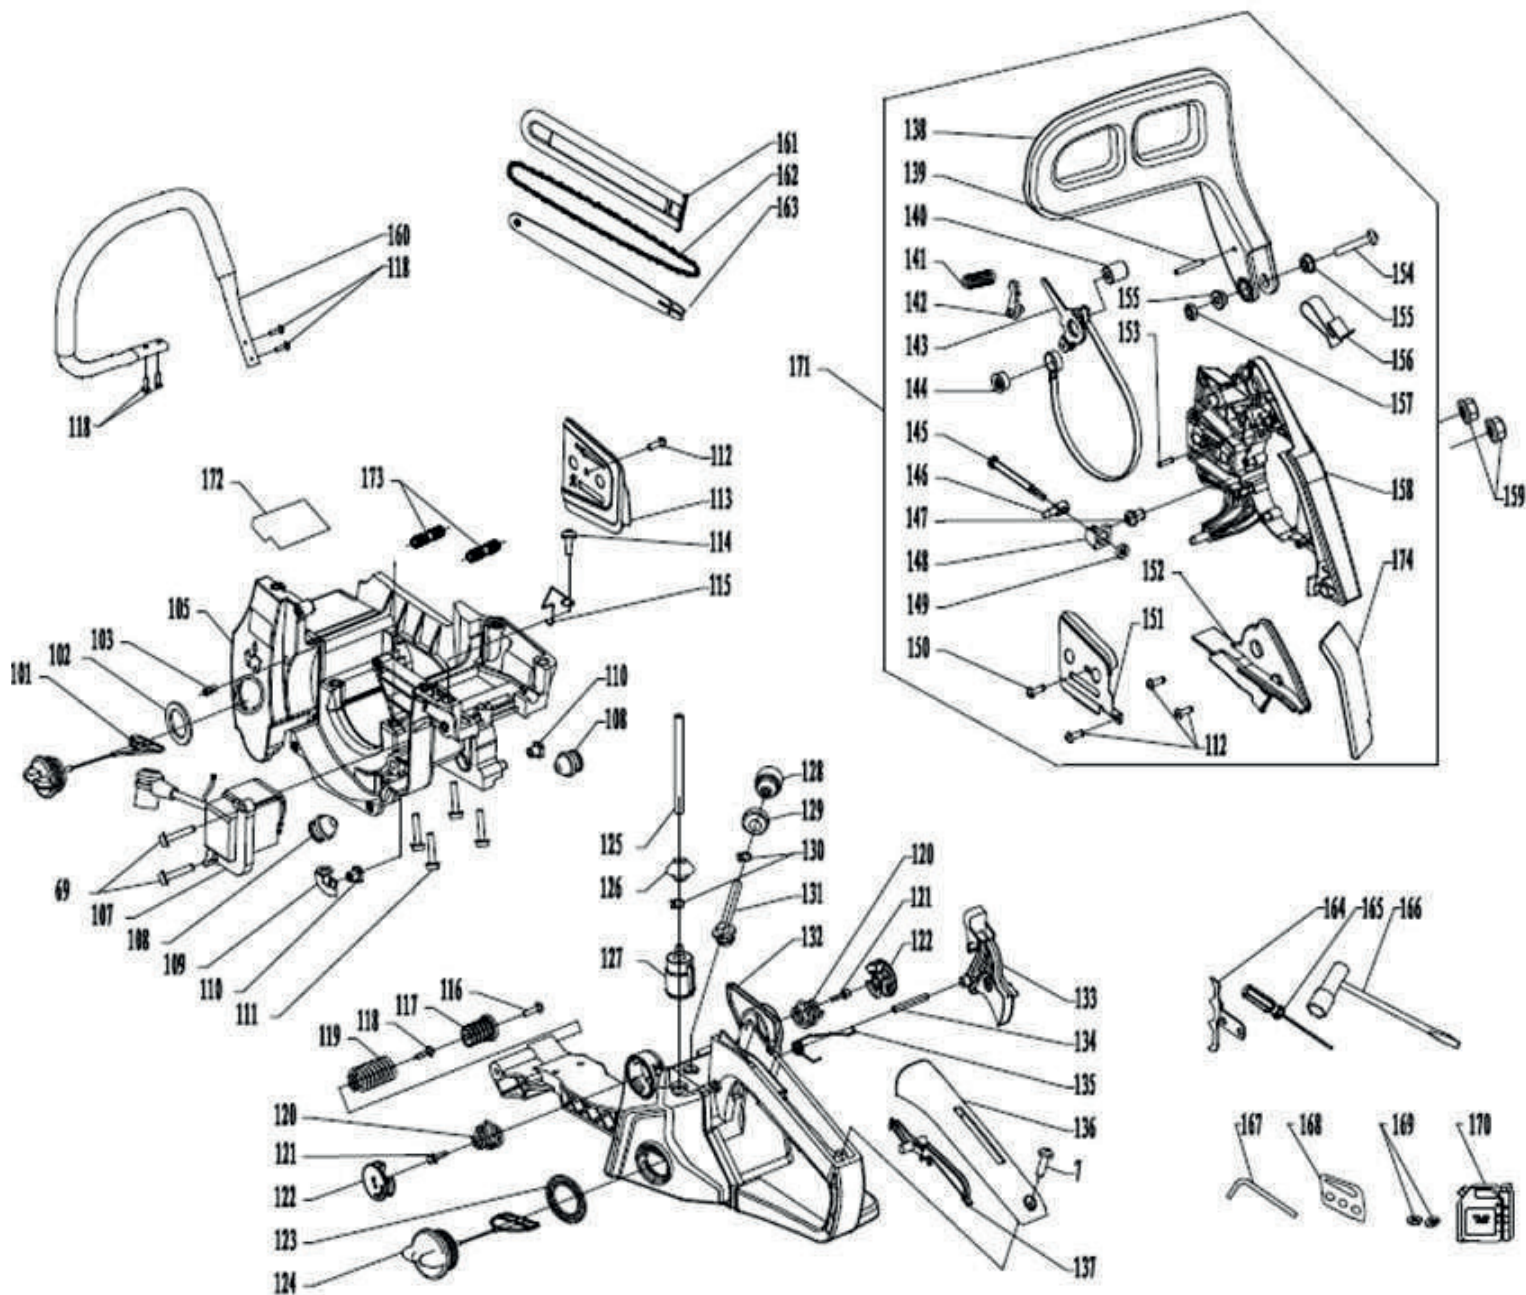

АРТИКУЛ: 220 10 5650

РИСУНОК 2

#	АРТИКУЛ	ОПИСАНИЕ	КОЛ-ВО
101	3001025202	Крышка масляного бака	1
102	4014009101	Уплотнение крышки масляного бака	1
103	4014012101	Направляющая	1
105	3001001301	Корпус картера (корпус масляного бака)	1
107	4009002303	Катушка зажигания	1
108	3001039101	Амортизатор двигателя	2
109	4009006102	Пластина	1
110	5020905091	Гайка	2
111	5010705321	Болт двигателя	4
112	5010339101	Болт	4
113	4014008102	Пыльник	1
114	5010242062	Болт	1
115	4009009101	Провод	1
116	5010406162	Болт	1
117	3001064106	Пыльник амортизатора	1