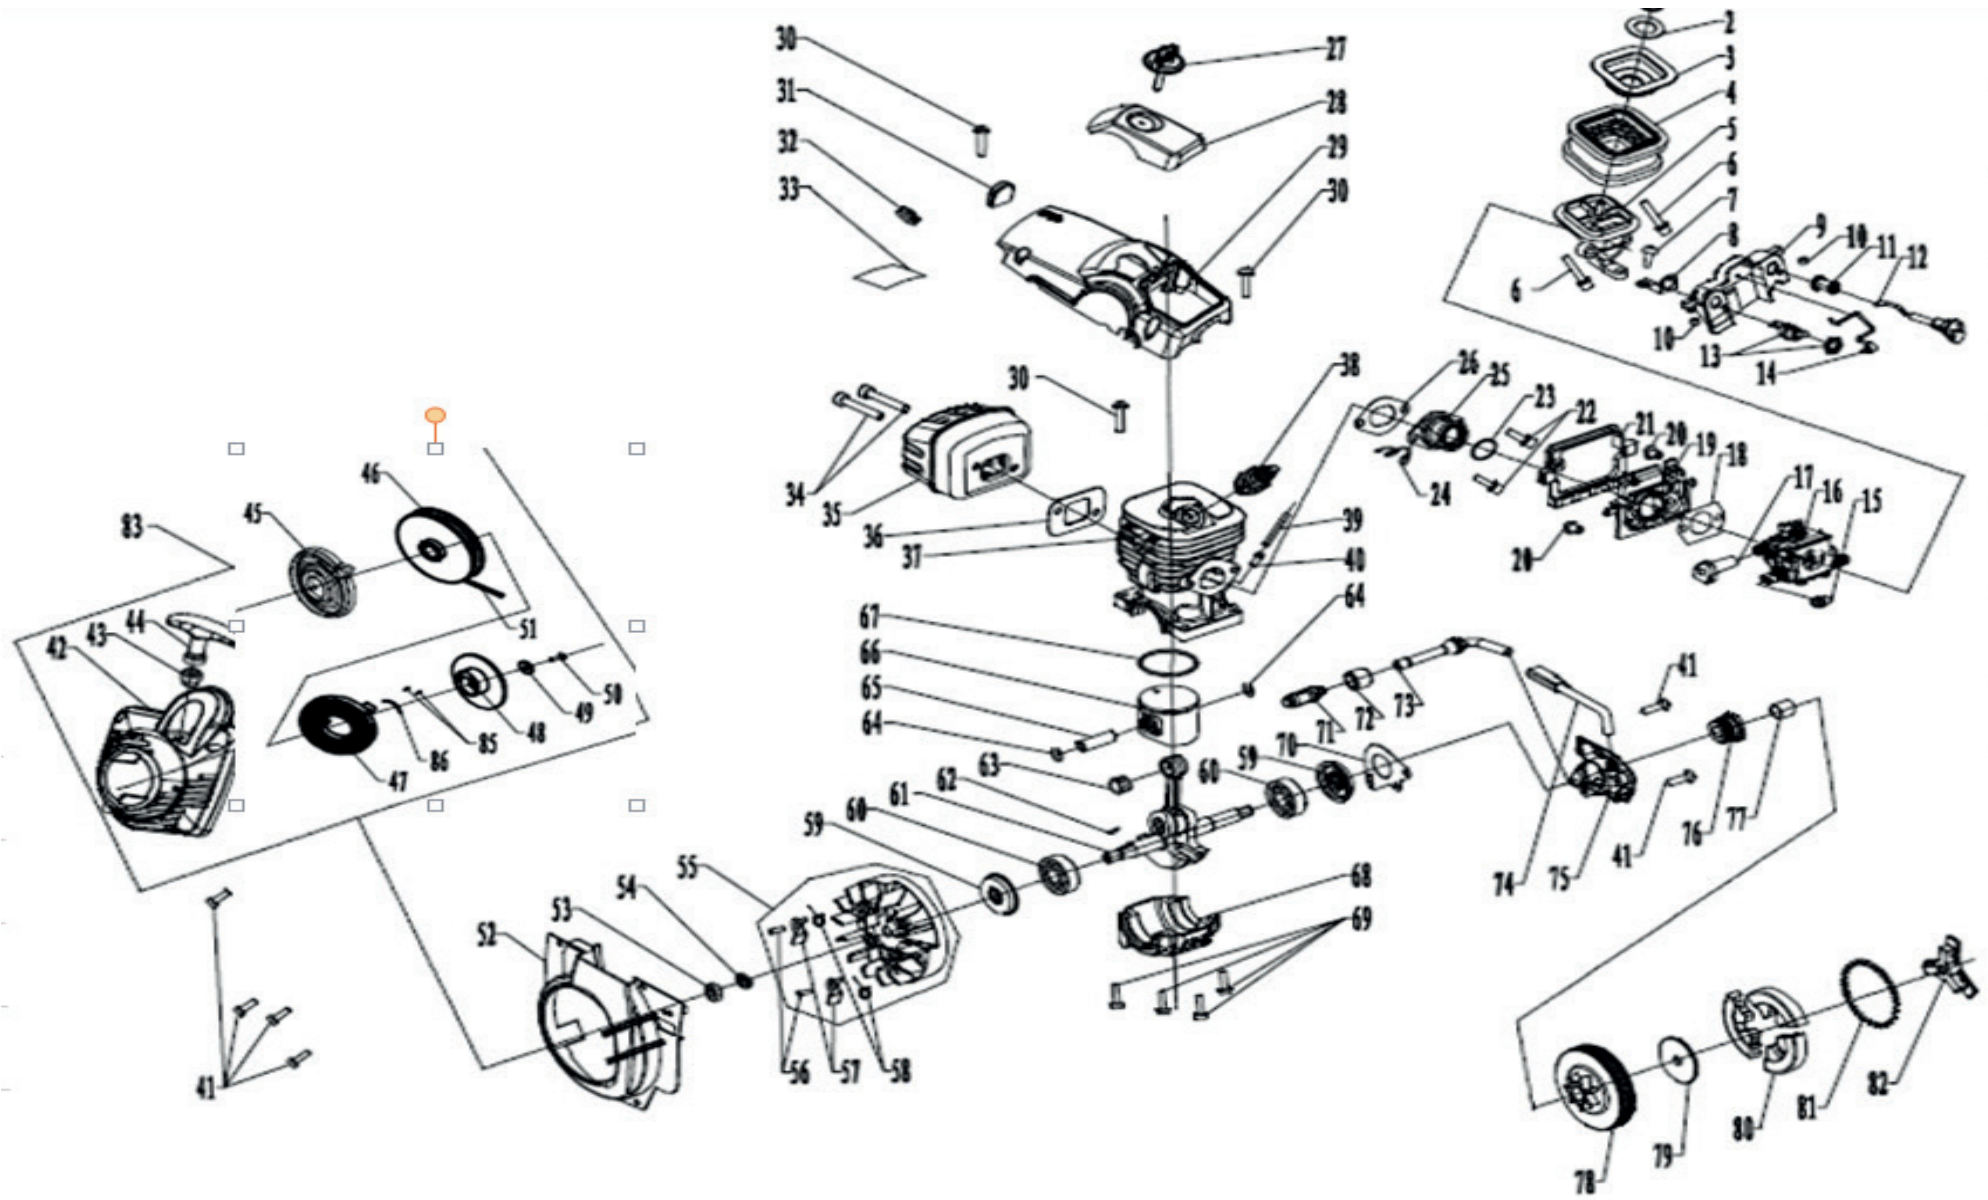

PT 541 PRO

ПИЛА БЕНЗИНОВАЯ

АРТИКУЛ: 220 10 5650

РЕЛИЗ: 05.2015

ДЕТАЛИРОВКА ИЗДЕЛИЯ

PATRIOT

АРТИКУЛ: 220 10 5650
РИСУНОК 1

АРТИКУЛ: 220 10 5650