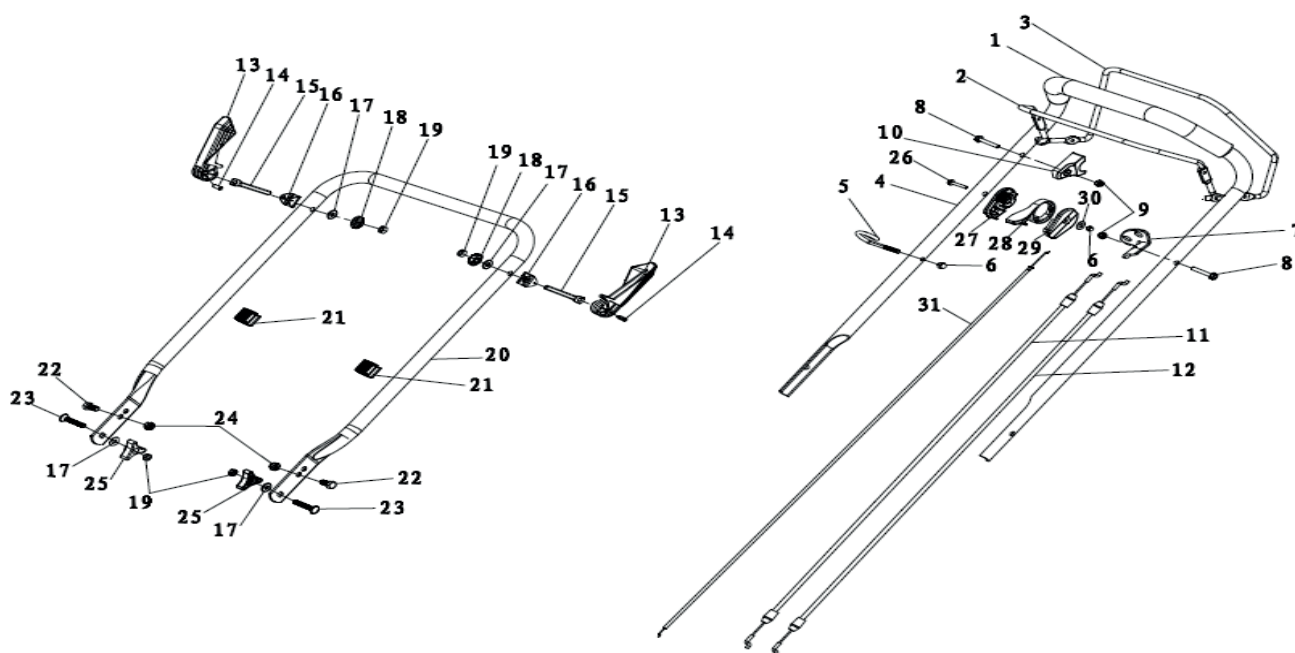

РИСУНОК А

АРТИКУЛ: 512 10 9014

#	АРТИКУЛ	ОПИСАНИЕ	КОЛ-ВО
A1	20340060000	Накладка на рукоятку	1
A2	70540083000	Рычаг остановки двигателя	1
A3	70550073000	Рычаг привода хода	1
A4	70500550130	Верхняя рукоятка	1
A5	70230090000	Направляющая шнура запуска	1
A6, A26- A30	005510143	Рычаг газа в сборе	2
A7	70050120000	Стопор троса	1
A8	60060590000	Болт М6Х30	2
A9	60150080000	Контргайка М6/8.8	2
A10	20030030130	Пластиковая заглушка	1
A11	005510144	Трос вкл/выкл В-03	1
A12	005510145	Трос привода Р-03	1
A13-A19	005510146	Крепеж рукояток в сборе	2
A14	60250080000	Шплинт Ф6х20	2
A15	70220020000	Крепеж рычага привода	2
A16	20030020000	Фиксатор рычага привода	2
A17, A19, A22-A25	005510147	Барашек крепления нижней части ручки	2
A18	20720010000	Гайка	2
A19	60140080000	Гайка М8	4
A20	70520210130	Нижняя часть рукоятки	1
A21	20240010000	Защёлка	2
A22	60060420000	Болт М8Х16	2
A23	60040090000	Болт М8Х30/8.8	2
A24	60150020000	Гайка М8/8.8	2
A25	20040050000	Барашек	2
A26	60060110000	Болт М6Х45	1
A27	20320010000	Корпус ручки газа	1
A28	20310020000	Ручка газа	1
A29	20330010000	Корпус ручки газа	1
A30	60200060000	Шайба ф6.5Хф12Х1	1
A31	005510148	Трос газа 1400mm	1