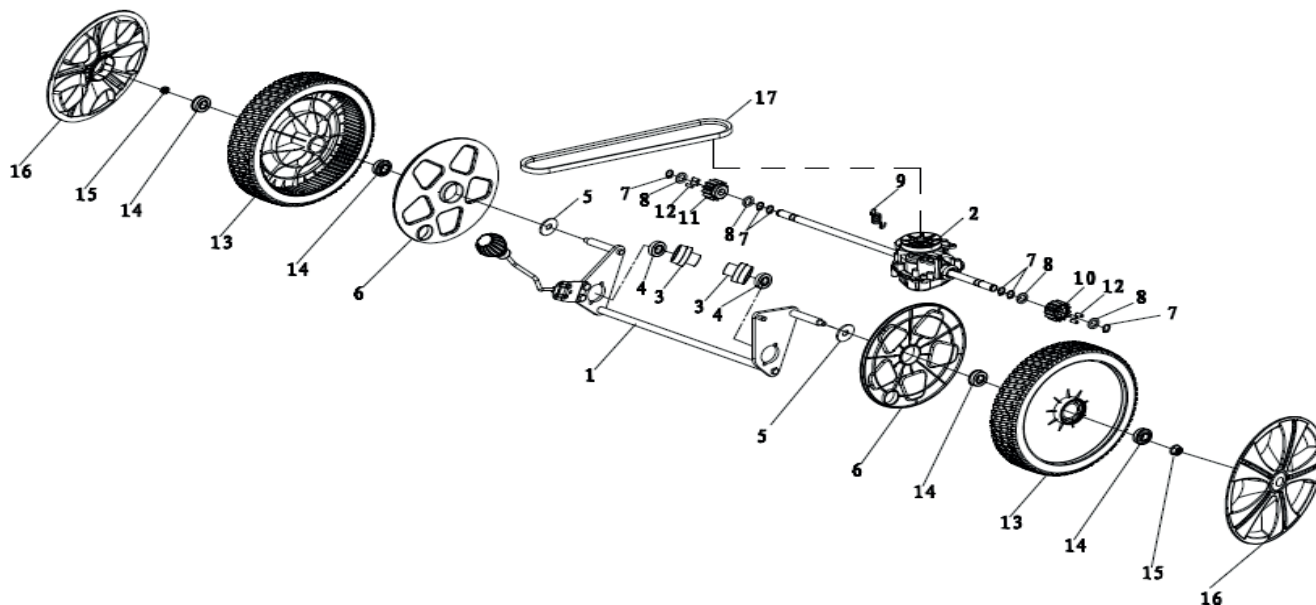

РИСУНОК D

АРТИКУЛ: 512 10 9014

#	АРТИКУЛ	ОПИСАНИЕ	КОЛ-ВО
D1	70850541000	Задний привод/Колесная ось	1
	20270010000	Рычаг регулировки высоты	1
D2	005510154	Редуктор/Привод хода в сборе	1
D3	005510155	Втулка	2
D4	005510156	Подшипник 6001RS	2
D5	60200090000	Прокладка Ф13хФ39.3х1	2
D6	005510157	Внутренняя крышка ступицы заднего колеса	2
D7	60240060000	Шайба пружинная Ф12	6
D8	21070040000	Шайба	4
D9	005510158	Пружина вкл. привода редуктора	1
D10	005510159	Привод колеса L (левый)	1
D11	005510160	Привод колеса R (правый)	1
D12	60290060000	Шпилька	6
D13	005510161	Колесо в сборе	2
D14	60010110000	Подшипник	4
D15	60150090000	Контргайка М8	2
D16	005510162	Колпак заднего колеса	2
D17	005510163	Ремень привода Li=660	1