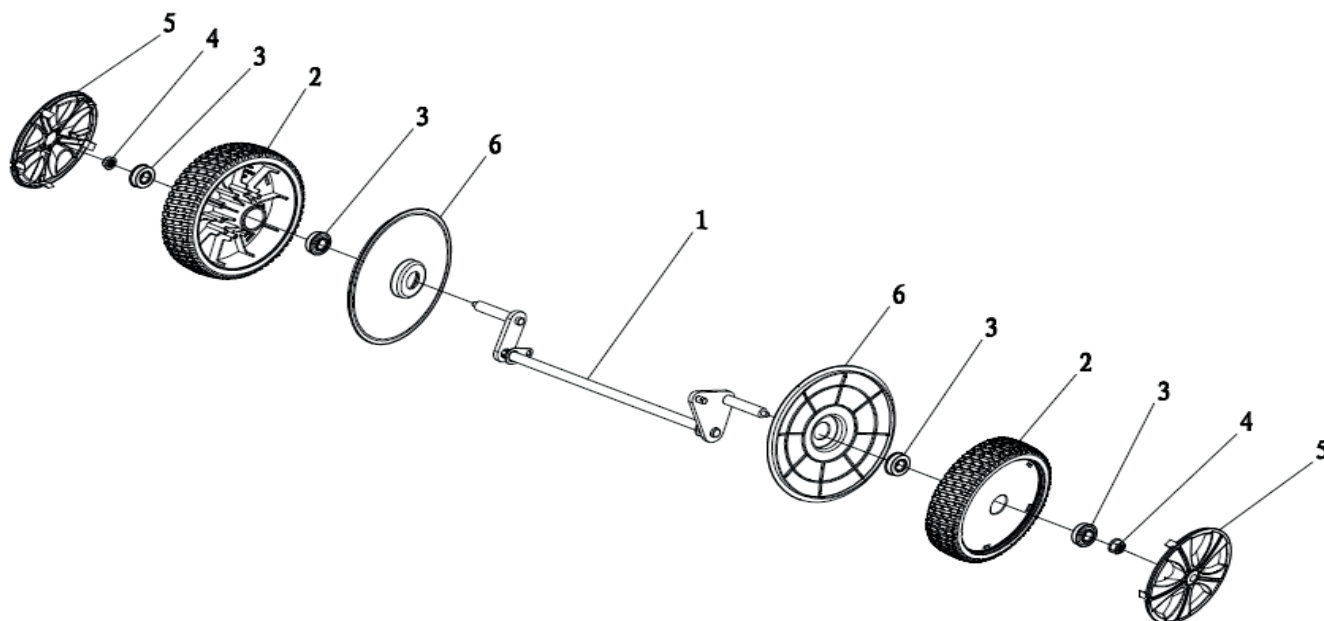

# ***PATRIOT***

**РИСУНОК А**

АРТИКУЛ: 512 10 9014

#	АРТИКУЛ	ОПИСАНИЕ	КОЛ-ВО
A1	20340060000	Накладка на рукоятку	1
A2	70540083000	Рычаг остановки двигателя	1
A3	70550073000	Рычаг привода хода	1
A4	70500550130	Верхняя рукоятка	1
A5	70230090000	Направляющая шнура запуска	1
A6, A26- A30	005510143	Рычаг газа в сборе	2
A7	70050120000	Стопор троса	1
A8	60060590000	Болт М6Х30	2
A9	60150080000	Контргайка М6/8.8	2
A10	20030030130	Пластиковая заглушка	1
A11	005510144	Трос вкл/выкл В-03	1
A12	005510145	Трос привода Р-03	1
A13-A19	005510146	Крепеж рукояток в сборе	2
A14	60250080000	Шплинт Ф6х20	2
A15	70220020000	Крепеж рычага привода	2
A16	20030020000	Фиксатор рычага привода	2
A17, A19, A22-A25	005510147	Барашек крепления нижней части ручки	2
A18	20720010000	Гайка	2
A19	60140080000	Гайка М8	4
A20	70520210130	Нижняя часть рукоятки	1
A21	20240010000	Защёлка	2
A22	60060420000	Болт М8Х16	2
A23	60040090000	Болт М8Х30/8.8	2
A24	60150020000	Гайка М8/8.8	2
A25	20040050000	Барашек	2
A26	60060110000	Болт М6Х45	1
A27	20320010000	Корпус ручки газа	1
A28	20310020000	Ручка газа	1
A29	20330010000	Корпус ручки газа	1
A30	60200060000	Шайба ф6.5Хф12Х1	1
A31	005510148	Трос газа 1400mm	1

**РИСУНОК С**  
АРТИКУЛ: 512 10 9014

#	АРТИКУЛ	ОПИСАНИЕ	КОЛ-ВО
C1	70840170000	Передний привод/Колесная ось в сборе	1
C2	005510149	Колесо в сборе переднее	2
C3	005510150	Подшипник колеса	4
C4	005510151	Гайка колеса М8	2
C5	005510152	Колпак переднего колеса	2
C6	005510153	Внутренняя крышка ступицы переднего колеса	2