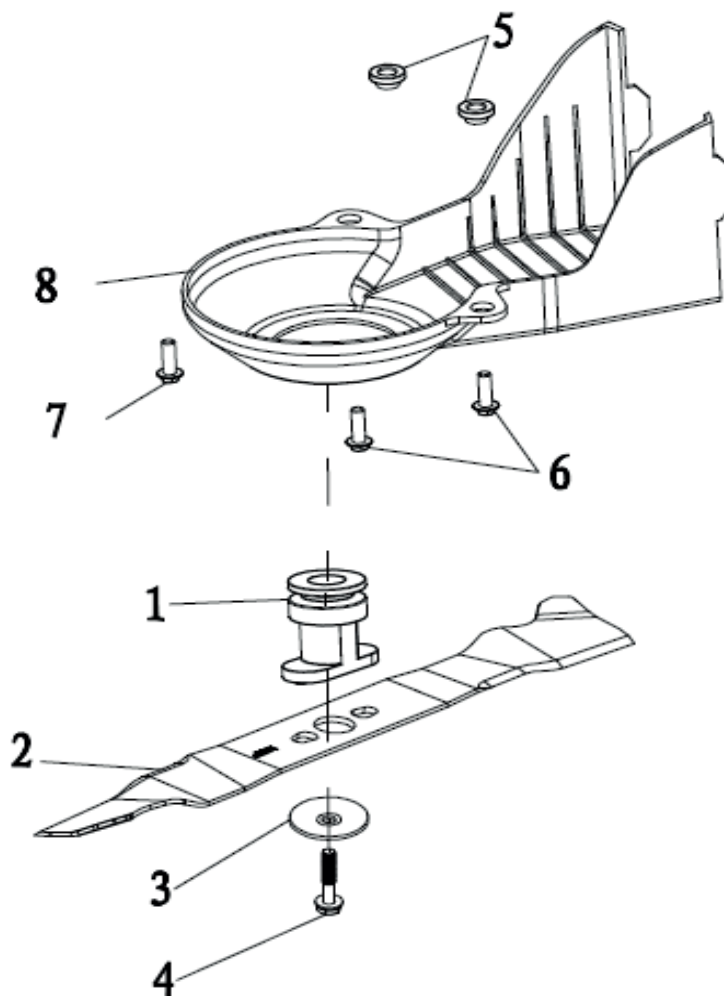

**РИСУНОК D**

АРТИКУЛ: 512 10 9014

#	АРТИКУЛ	ОПИСАНИЕ	КОЛ-ВО
D1	70850541000	Задний привод/Колесная ось	1
	20270010000	Рычаг регулировки высоты	1
D2	005510154	Редуктор/Привод хода в сборе	1
D3	005510155	Втулка	2
D4	005510156	Подшипник 6001RS	2
D5	60200090000	Прокладка Ф13хФ39.3х1	2
D6	005510157	Внутренняя крышка ступицы заднего колеса	2
D7	60240060000	Шайба пружинная Ф12	6
D8	21070040000	Шайба	4
D9	005510158	Пружина вкл. привода редуктора	1
D10	005510159	Привод колеса L (левый)	1
D11	005510160	Привод колеса R (правый)	1
D12	60290060000	Шпилька	6
D13	005510161	Колесо в сборе	2
D14	60010110000	Подшипник	4
D15	60150090000	Контргайка М8	2
D16	005510162	Колпак заднего колеса	2
D17	005510163	Ремень привода Li=660	1

**РИСУНОК Е**  
АРТИКУЛ: 512 10 9014

#	АРТИКУЛ	ОПИСАНИЕ	КОЛ-ВО
E1	005510164	Рама травосборника	1
E2	005510165	Верхняя часть травосборника	1
E3	005510166	Панель фильтрующая	1
E4	005510167	Травосборник (ткань)	1
E5	005510168	Разгрузочная крышка травосборника	1
E6	70030050000	Ось разгрузочной крышки травосборника	1
E7	60380240000	Пружина	1
E8	60220010000	Шайба Ø6	2
E9	20750070000	Элемент травосборника	1
E10	60300030000	Шпилька 1.5X25	2

**РИСУНОК F**  
АРТИКУЛ: 512 10 9014

#	АРТИКУЛ	ОПИСАНИЕ	КОЛ-ВО
F1	005510169	Соединительный адаптер ножа	1
F2	005510170	Нож	1
F3	60200240000	Шайба ножа	1
F4	005510171	Болт ножа	1
F5	70150240000	Втулка	2
F6	60060180000	Болт М8х30	2
F7	60060390000	Болт М8х25	1
F8	005510172	Кожух ремня	1