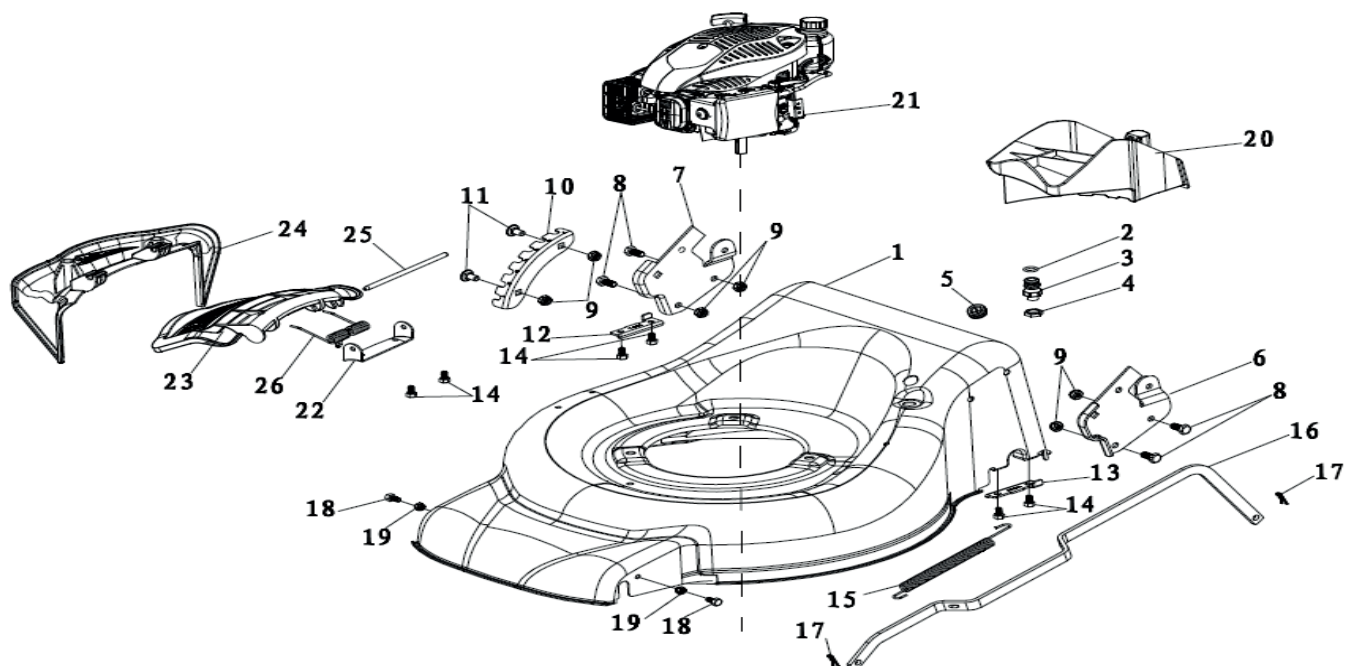

**РИСУНОК В**  
АРТИКУЛ: 512 10 9014

#	АРТИКУЛ	ОПИСАНИЕ	КОЛ-ВО
B1	70740651000	Основной корпус	1
B2	60370020000	Кольцо 11.2X 2.65	1
B3	20460010000	Штуцер	1
B4	60160010000	Гайка M12X1.25	1
B5	20590020000	Пробка	1
B6	70070290000	Кронштейн левой ручки	1
B7	70070300000	Кронштейн правой ручки	1
B8	60060930000	Болт M8X14	4
B9	60150020000	Гайка M8	6
B10	70250110000	Механизм регулировки высоты	1
B11	60040020000	Болт M8X15/8.8	2
B12	70290050000	Кронштейн заднего правого привода	1
B13	70290070000	Кронштейн заднего левого привода	1
B14	60170400000	Винт M6X10/8.8	6
B15	60410080000	Пружина	1
B16	70180270000	Рычаг регулировки высоты	1
B17	60300030000	Штырь 1.5X25	2
B18	60060660000	Болт M6X12	2
B19	60150080000	Контргайка M6/8.8	2
B20	20160120000	Механизм мульчирования	1
B21	19960110000	Двигатель в сборе	1
B22	70060060000	Кронштейн	1
B23	20120080000	Крышка мульчирования	1
B24	20110100000	Крышка боковая	1
B25	70030060000	Ось панели мульчирования	1
B26	60390070000	Пружина	1

**РИСУНОК С**  
АРТИКУЛ: 512 10 9014

#	АРТИКУЛ	ОПИСАНИЕ	КОЛ-ВО
C1	70840170000	Передний привод/Колесная ось в сборе	1
C2	005510149	Колесо в сборе переднее	2
C3	005510150	Подшипник колеса	4
C4	005510151	Гайка колеса М8	2
C5	005510152	Колпак переднего колеса	2
C6	005510153	Внутренняя крышка ступицы переднего колеса	2

**РИСУНОК Е**  
АРТИКУЛ: 512 10 9014

#	АРТИКУЛ	ОПИСАНИЕ	КОЛ-ВО
E1	005510164	Рама травосборника	1
E2	005510165	Верхняя часть травосборника	1
E3	005510166	Панель фильтрующая	1
E4	005510167	Травосборник (ткань)	1
E5	005510168	Разгрузочная крышка травосборника	1
E6	70030050000	Ось разгрузочной крышки травосборника	1
E7	60380240000	Пружина	1
E8	60220010000	Шайба Ø6	2
E9	20750070000	Элемент травосборника	1
E10	60300030000	Шпилька 1.5X25	2