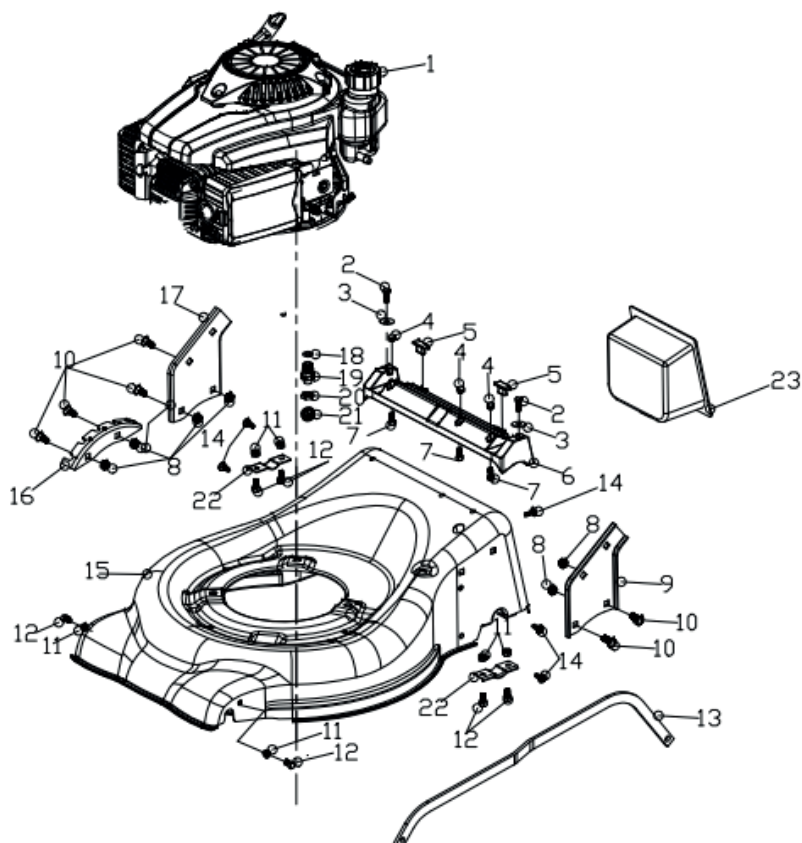

## ГАЗОНОКОСИЛКА БЕНЗИНОВАЯ

АРТИКУЛ: 512 10 9004

EAN8-20011758

РЕЛИЗ: 12.2015

**ДЕТАЛИРОВКА ИЗДЕЛИЯ**

***PATRIOT***

**РИСУНОК А**

АРТИКУЛ: 512 10 9004

**РИСУНОК В**

АРТИКУЛ: 512 10 9004

#	АРТИКУЛ	ОПИСАНИЕ	КОЛ-ВО
B1	19970070000	Двигатель в сборе	1
B2	60170600000	Винт ST6.3X14	2
B3	60190030000	Шайба 6x18x1.6	2
B4	60150080000	Контргайка М6	3
B5	20390030000	Элемент корпуса под выброс травы	2
B6	20390020000	Корпус пластиковый под выброс травы	1
B7	60060540000	Болт М6x16	3
B8	60150020000	Гайка М8	6
B9	70070430000	Кронштейн левый	1
B10	60040020000	Болт М8x15/8.8	6
B11	60150080000	Гайка М6/8.8	6
B12	60060520000	Болт М6x12	6
B13	70180320000	Рычаг регулировки высоты	1
B14	60170290000	Винт	5
B15	70740950130	Корпус основной	1
B16	70250150000	Механизм регулировки высоты	1
B17	70070440000	Кронштейн правый	1
B18	60370020000	Кольцо 11.2x2.65	1
B19	20460010000	Штуцер	1
B20	60160010000	Гайка М12x1.25	1
B21	20590020000	Фиксатор троса	1
B22	70290200000	Кронштейн заднего моста	2
B23	20160140000	Механизм мульчирования	1

**РИСУНОК С**  
АРТИКУЛ: 512 10 9004

#	АРТИКУЛ	ОПИСАНИЕ	КОЛ-ВО
C1	20620240060	Заглушка колеса переднего	2
C2	60150090000	Контргайка М8	2
C3	60010110000	Подшипник колеса	4
C4	20880350000	Колесо переднее в сборе	2
C5	70840240000	Вал колес (передний)	1
C6	60300030000	Шплинт	1

**РИСУНОК F**

АРТИКУЛ: 512 10 9004

#	АРТИКУЛ	ОПИСАНИЕ	КОЛ-ВО
F1	70150240000	Втулка	2
F2	20660180000	Крышка ремня	1
F3	60060390000	Болт М8х25	1
F4	60060180000	Болт М8х30	2
F5	70140510000	Муфта/соединительный адаптер ножа	1
F6	70130380000	Нож	1
F7	60200240000	Шайба ножа	1
F8	60100030000	Болт 20/50mm	1