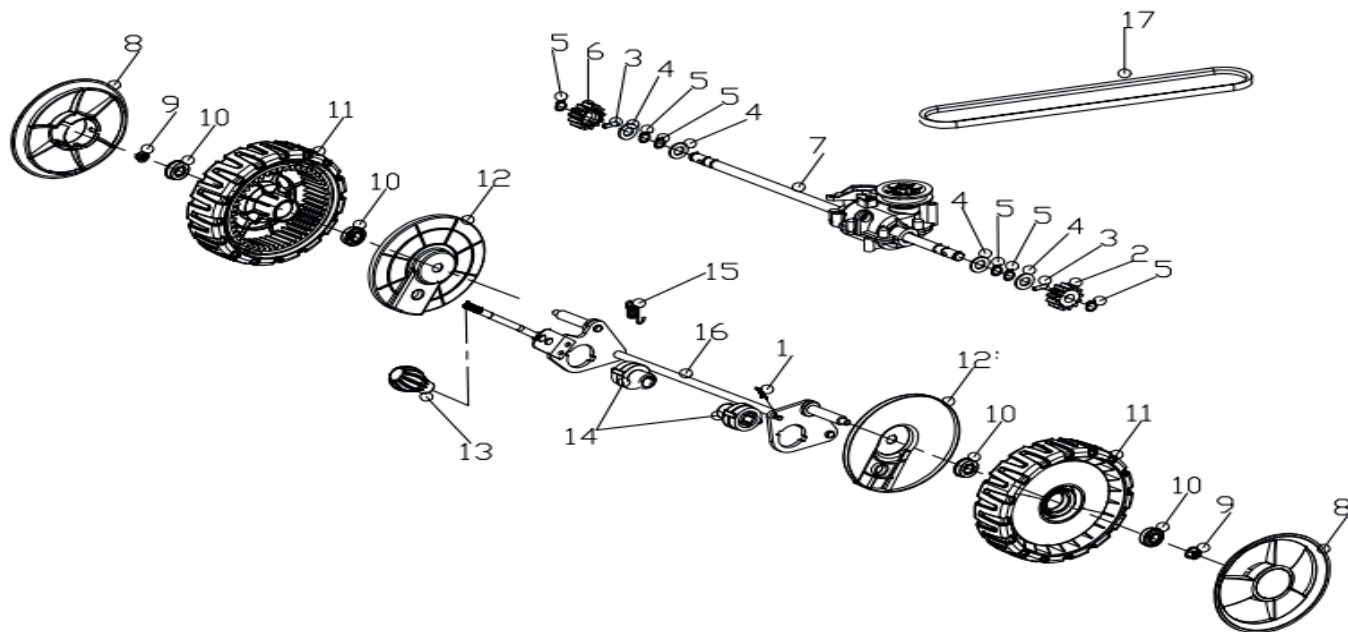

РИСУНОК D

АРТИКУЛ: 512 10 9004

#	АРТИКУЛ	ОПИСАНИЕ	КОЛ-ВО
D1	60300030000	Шплинт	1
D2	70300170000	Привод колеса левый	1
D3	60290080000	Шпилька 17,8	2
D4	60200310000	Шайба	4
D5	60240060000	Шайба Ф12	6
D6	70300180000	Привод колеса правый	1
D7	70860340000	Редуктор/Привод хода в сборе	1
D8	20620250060	Крышка ступицы внешняя	2
D9	60150090000	Гайка М8	2
D10	60010110000	Подшипник	4
D11	20880301000	Колесо заднее в сборе	2
D12	20610150000	Крышка ступицы внутренняя	2
D13	20270010060	Накладка на рычаг регулировки высоты	1
D14	20430030000	Втулка (подшипник) заднего колеса	2
D15	60410180000	Пружина	1
D16	70850730000	Вал колес (задний)	1
D17	60320270000	Ремень	1