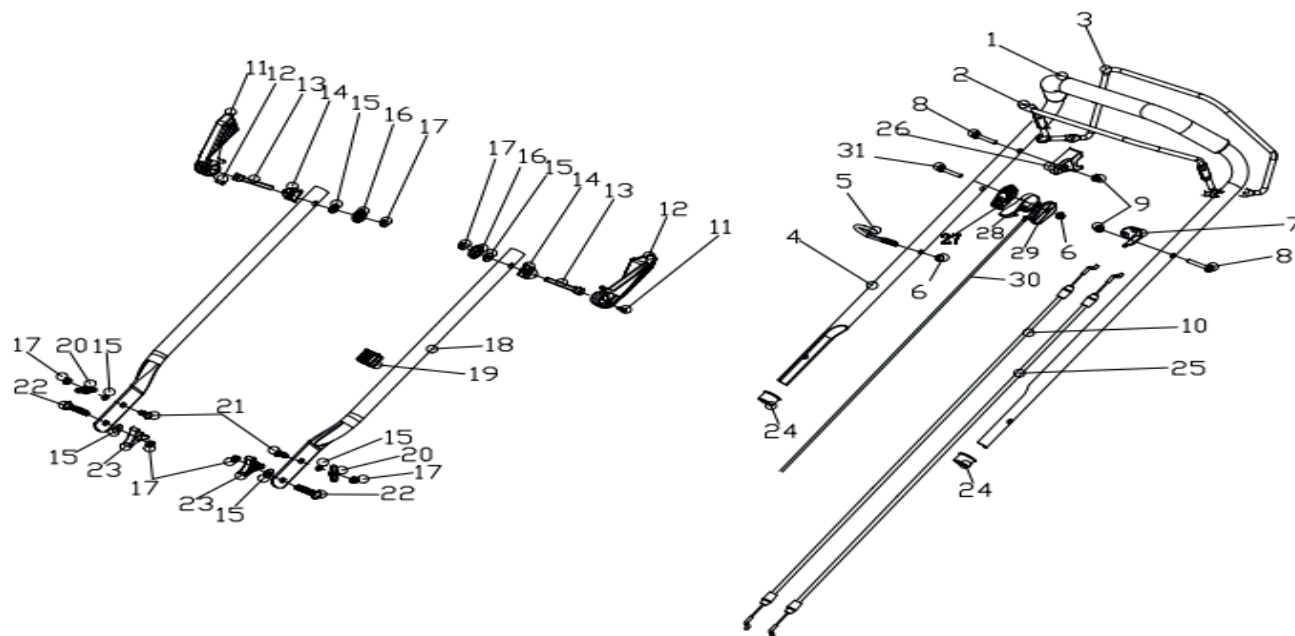

## ГАЗОНОКОСИЛКА БЕНЗИНОВАЯ

АРТИКУЛ: 512 10 9004

EAN8-20011758

РЕЛИЗ: 12.2015

**ДЕТАЛИРОВКА ИЗДЕЛИЯ**

***PATRIOT***

**РИСУНОК А**

АРТИКУЛ: 512 10 9004

**РИСУНОК В**

АРТИКУЛ: 512 10 9004

#	АРТИКУЛ	ОПИСАНИЕ	КОЛ-ВО
B1	19970070000	Двигатель в сборе	1
B2	60170600000	Винт ST6.3X14	2
B3	60190030000	Шайба 6x18x1.6	2
B4	60150080000	Контргайка М6	3
B5	20390030000	Элемент корпуса под выброс травы	2
B6	20390020000	Корпус пластиковый под выброс травы	1
B7	60060540000	Болт М6x16	3
B8	60150020000	Гайка М8	6
B9	70070430000	Кронштейн левый	1
B10	60040020000	Болт М8x15/8.8	6
B11	60150080000	Гайка М6/8.8	6
B12	60060520000	Болт М6x12	6
B13	70180320000	Рычаг регулировки высоты	1
B14	60170290000	Винт	5
B15	70740950130	Корпус основной	1
B16	70250150000	Механизм регулировки высоты	1
B17	70070440000	Кронштейн правый	1
B18	60370020000	Кольцо 11.2x2.65	1
B19	20460010000	Штуцер	1
B20	60160010000	Гайка М12x1.25	1
B21	20590020000	Фиксатор троса	1
B22	70290200000	Кронштейн заднего моста	2
B23	20160140000	Механизм мульчирования	1

**РИСУНОК С**  
АРТИКУЛ: 512 10 9004

#	АРТИКУЛ	ОПИСАНИЕ	КОЛ-ВО
C1	20620240060	Заглушка колеса переднего	2
C2	60150090000	Контргайка М8	2
C3	60010110000	Подшипник колеса	4
C4	20880350000	Колесо переднее в сборе	2
C5	70840240000	Вал колес (передний)	1
C6	60300030000	Шплинт	1

**РИСУНОК F**

АРТИКУЛ: 512 10 9004

#	АРТИКУЛ	ОПИСАНИЕ	КОЛ-ВО
F1	70150240000	Втулка	2
F2	20660180000	Крышка ремня	1
F3	60060390000	Болт М8х25	1
F4	60060180000	Болт М8х30	2
F5	70140510000	Муфта/соединительный адаптер ножа	1
F6	70130380000	Нож	1
F7	60200240000	Шайба ножа	1
F8	60100030000	Болт 20/50mm	1