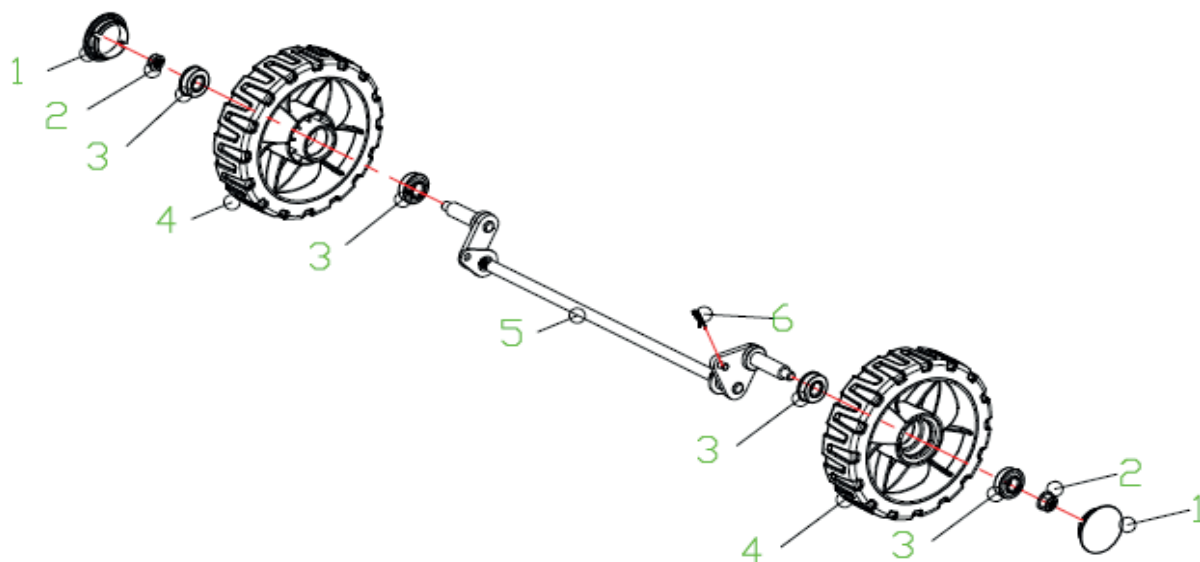

**РИСУНОК В**

АРТИКУЛ: 512 10 9004

#	АРТИКУЛ	ОПИСАНИЕ	КОЛ-ВО
B1	19970070000	Двигатель в сборе	1
B2	60170600000	Винт ST6.3X14	2
B3	60190030000	Шайба 6x18x1.6	2
B4	60150080000	Контргайка М6	3
B5	20390030000	Элемент корпуса под выброс травы	2
B6	20390020000	Корпус пластиковый под выброс травы	1
B7	60060540000	Болт М6x16	3
B8	60150020000	Гайка М8	6
B9	70070430000	Кронштейн левый	1
B10	60040020000	Болт М8x15/8.8	6
B11	60150080000	Гайка М6/8.8	6
B12	60060520000	Болт М6x12	6
B13	70180320000	Рычаг регулировки высоты	1
B14	60170290000	Винт	5
B15	70740950130	Корпус основной	1
B16	70250150000	Механизм регулировки высоты	1
B17	70070440000	Кронштейн правый	1
B18	60370020000	Кольцо 11.2x2.65	1
B19	20460010000	Штуцер	1
B20	60160010000	Гайка М12x1.25	1
B21	20590020000	Фиксатор троса	1
B22	70290200000	Кронштейн заднего моста	2
B23	20160140000	Механизм мульчирования	1

**РИСУНОК С**  
АРТИКУЛ: 512 10 9004

#	АРТИКУЛ	ОПИСАНИЕ	КОЛ-ВО
C1	20620240060	Заглушка колеса переднего	2
C2	60150090000	Контргайка М8	2
C3	60010110000	Подшипник колеса	4
C4	20880350000	Колесо переднее в сборе	2
C5	70840240000	Вал колес (передний)	1
C6	60300030000	Шплинт	1