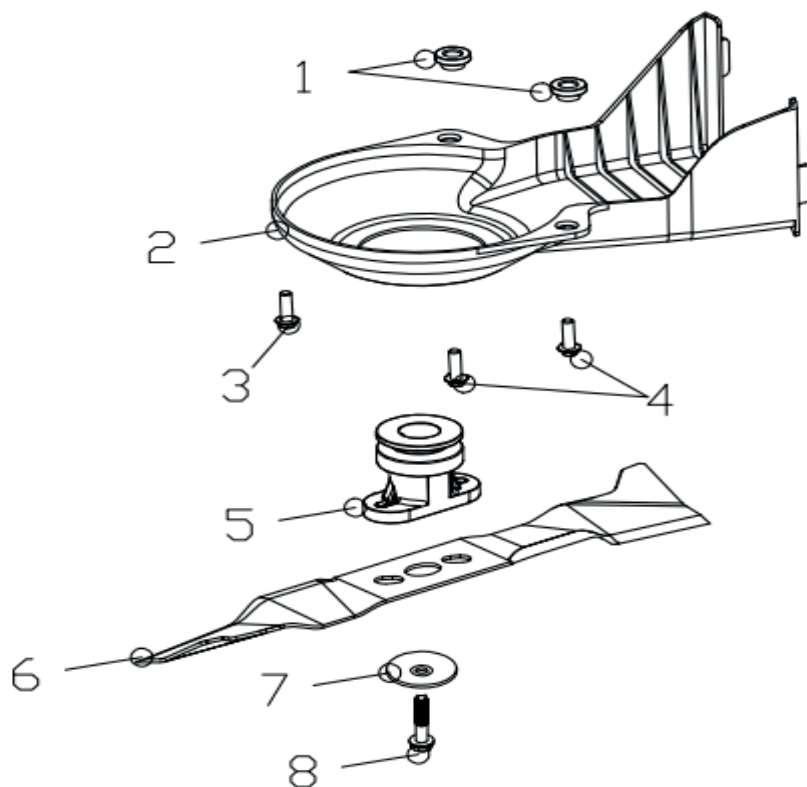

**РИСУНОК Е**

АРТИКУЛ: 512 10 9004

#	АРТИКУЛ	ОПИСАНИЕ	КОЛ-ВО
E1	60220010000	Шайба	2
E2	20380080060	Разгрузочная крышка травосборника задняя	1
E3	60380240000	Пружина	1
E4	70030020000	Ось разгрузочной крышки травосборника	1
E5	20060050000	Элемент травосборника	1
E6	20090020000	Элемент травосборника	1
E7	20080080130	Верхняя часть травосборника	1
E8	70040100000	Прокладка	4
E9	60170290000	Винт ST6.3X14	4
E10	70020060000	Рама травосборника	1
E11	20070070000	Травосборник (ткань)	1

**РИСУНОК F**

АРТИКУЛ: 512 10 9004

#	АРТИКУЛ	ОПИСАНИЕ	КОЛ-ВО
F1	70150240000	Втулка	2
F2	20660180000	Крышка ремня	1
F3	60060390000	Болт М8х25	1
F4	60060180000	Болт М8х30	2
F5	70140510000	Муфта/соединительный адаптер ножа	1
F6	70130380000	Нож	1
F7	60200240000	Шайба ножа	1
F8	60100030000	Болт 20/50mm	1