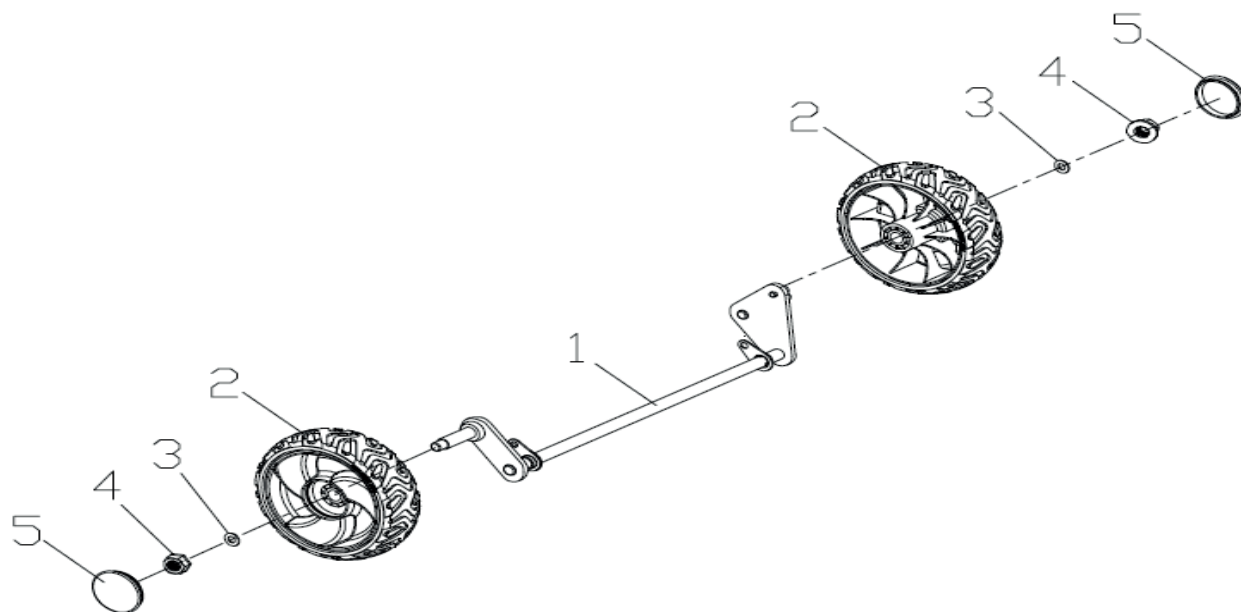

PT 41 LM

ГАЗОНОКОСИЛКА БЕНЗИНОВАЯ

АРТИКУЛ: 512 10 9005

EAN8-20011802

РЕЛИЗ: 12.2015

ДЕТАЛИРОВКА ИЗДЕЛИЯ

PATRIOT

РИСУНОК А

АРТИКУЛ: 512 10 9005

#	АРТИКУЛ	ОПИСАНИЕ	КОЛ-ВО
A1	20340040000	Накладка на рукоятку	1
A2	70500040000	Верхняя рукоятка	1
A3	70540052000	Рычаг остановки двигателя	1
A4	20350010000	Ограничитель ручки	2
A5	70230090000	Направляющая шнура запуска	1
A6	60130020000	Гайка М6/8.8	2
A7	60060590000	Болт М6Х30	1
A8	70050120000	Держатель троса вкл/выкл	1
A9	60150080000	Контргайка М6/8.8	1
A10	005510122	Трос вкл/выкл	1
A11	60170380000	Винт ST4.8X17	2
A12-A15	005510123	Барашек крепления рукоятки в сборе	1
A13	60190140000	Шайба 8.4*16*1.6	2
A14	20040030000	Барашек	2
A15	60140080000	Гайка М8	2
A16	005510201	Рукоятка правая нижняя	1
A17	005510202	Рукоятка левая нижняя	1
A18	20240010000	Клипса	2
A6,A19-A23	005510124	Рычаг газа в сборе	1
A20	20320010000	Нижняя крышка ручки газа	1
A21	20310020000	Ручка газа	1
A22	20330010000	Верхняя крышка ручки газа	1
A23	60200060000	Шайба 6.5x12x1	1
A24	005510125	Трос газа 1250мм	1

РИСУНОК В
Артикул: 512 10 9005

#	АРТИКУЛ	ОПИСАНИЕ	КОЛ-ВО
B1	19970070000	Двигатель в сборе	1
B2	70740600000	Основной корпус	1
B3	20400070000	Корпус пластиковый под выброс травы	1
B4	20170010000	Заслонка	1
B5	60170290000	Винт ST6.3X14	8
B6	70290050000	Кронштейн заднего правого привода	1
B7	70290070000	Кронштейн заднего левого привода	1
B8	70180160000	Рычаг регулировки высоты	1
B9	60300030000	Шплинт 1.5x25	2
B10	60060520000	Болт М6Х12	4
B11	60150080000	Контргайка М6/8.8	4
B12	20160070000	Механизм мульчирования	1
B13	60060390000	Болт М8x25	3

РИСУНОК С

АРТИКУЛ: 512 10 9005

#	АРТИКУЛ	ОПИСАНИЕ	КОЛ-ВО
C1	70840130000	Вал колес (передний)	1
C2	005510126	Колесо переднее в сборе	2
C3	60190150000	Шайба 10,5x20,5x1,5	2
C4	60150120000	Гайка М10	2
C5	005510127	Заглушка колеса переднего	2