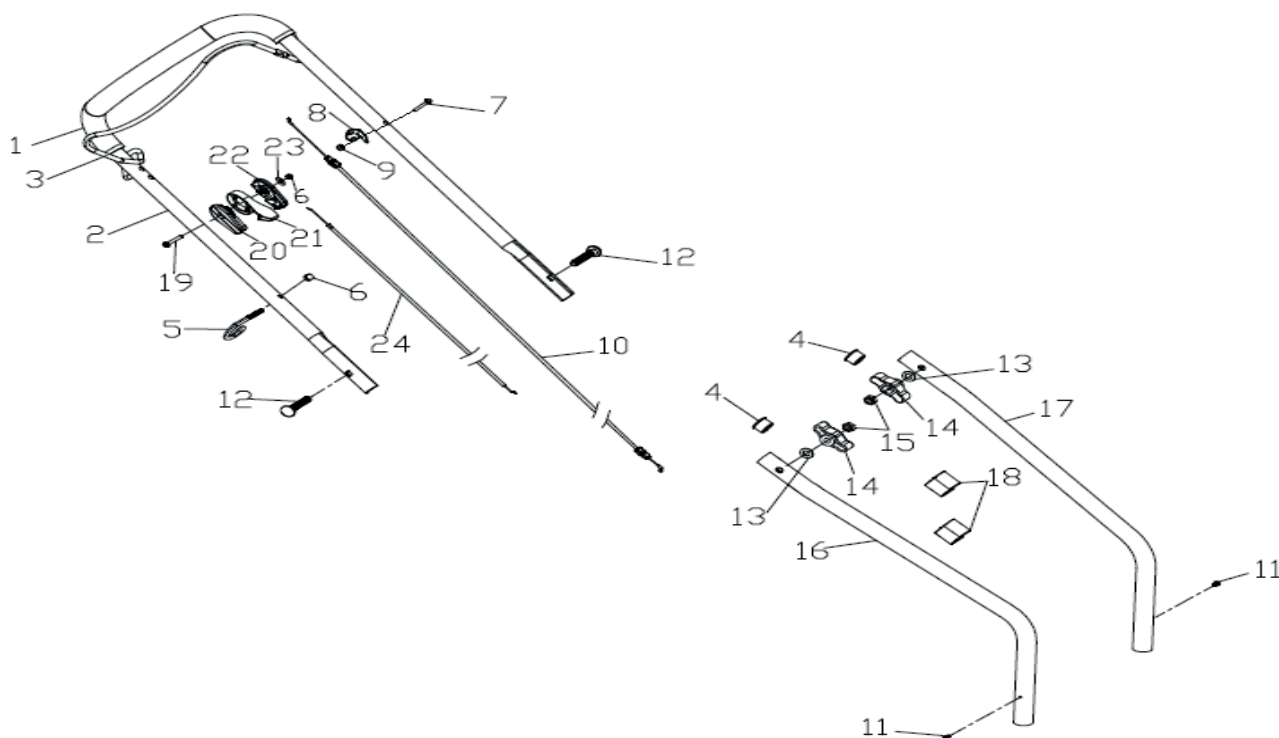

PT 41 LM

ГАЗОНОКОСИЛКА БЕНЗИНОВАЯ

АРТИКУЛ: 512 10 9005

EAN8-20011802

РЕЛИЗ: 12.2015

ДЕТАЛИРОВКА ИЗДЕЛИЯ

PATRIOT

РИСУНОК А

АРТИКУЛ: 512 10 9005

#	АРТИКУЛ	ОПИСАНИЕ	КОЛ-ВО
A1	20340040000	Накладка на рукоятку	1
A2	70500040000	Верхняя рукоятка	1
A3	70540052000	Рычаг остановки двигателя	1
A4	20350010000	Ограничитель ручки	2
A5	70230090000	Направляющая шнура запуска	1
A6	60130020000	Гайка М6/8.8	2
A7	60060590000	Болт М6Х30	1
A8	70050120000	Держатель троса вкл/выкл	1
A9	60150080000	Контргайка М6/8.8	1
A10	005510122	Трос вкл/выкл	1
A11	60170380000	Винт ST4.8X17	2
A12-A15	005510123	Барашек крепления рукоятки в сборе	1
A13	60190140000	Шайба 8.4*16*1.6	2
A14	20040030000	Барашек	2
A15	60140080000	Гайка М8	2
A16	005510201	Рукоятка правая нижняя	1
A17	005510202	Рукоятка левая нижняя	1
A18	20240010000	Клипса	2
A6,A19-A23	005510124	Рычаг газа в сборе	1
A20	20320010000	Нижняя крышка ручки газа	1
A21	20310020000	Ручка газа	1
A22	20330010000	Верхняя крышка ручки газа	1
A23	60200060000	Шайба 6.5x12x1	1
A24	005510125	Трос газа 1250мм	1

РИСУНОК С

АРТИКУЛ: 512 10 9005

#	АРТИКУЛ	ОПИСАНИЕ	КОЛ-ВО
C1	70840130000	Вал колес (передний)	1
C2	005510126	Колесо переднее в сборе	2
C3	60190150000	Шайба 10,5x20,5x1,5	2
C4	60150120000	Гайка М10	2
C5	005510127	Заглушка колеса переднего	2

РИСУНОК D
Артикул: 512 10 9005

#	Артикул	Описание	Кол-во
D1	70850600000	Вал колес (задний)	1
D2	70870010000	Рычаг регулировки высоты	1
D3	005510128	Рукоятка рычага регулировки высоты	1
D4	60060520000	Болт М6х12	2
D5	60200030000	Шайба 13х20х2	4
D6	005510129	Втулка (подшипник) заднего колеса	4
D7	005510130	Колесо заднее в сборе	2
D8	60240060000	Шайба пружинная Ф12	2
D9	005510131	Заглушка заднего колеса	2
D10	005510132	Ось (втулка)	2