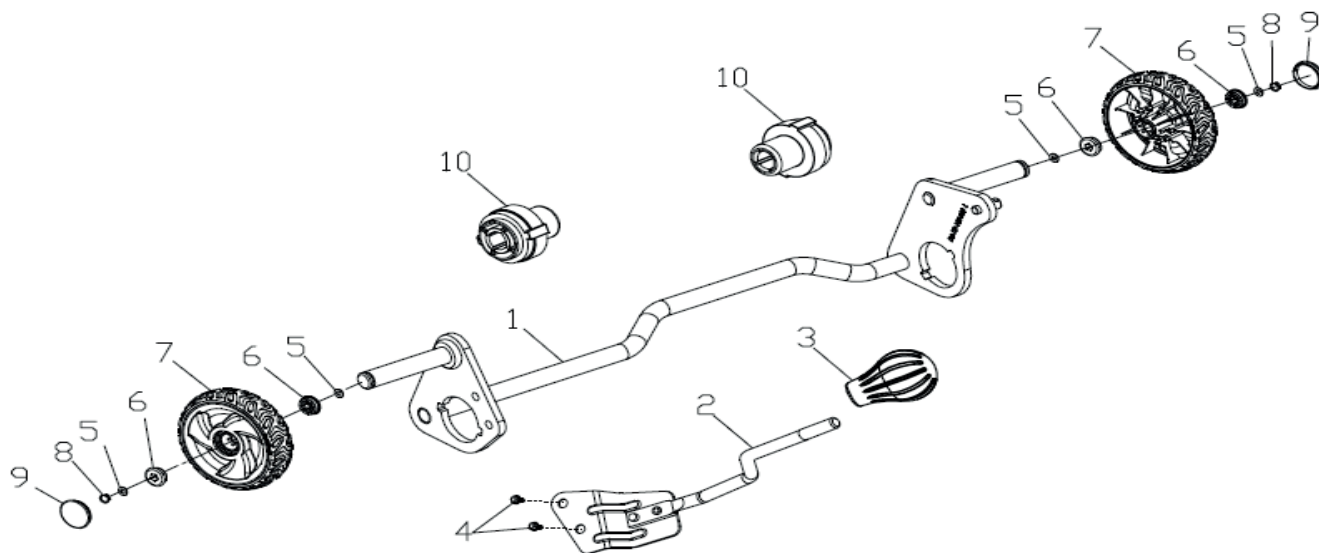

РИСУНОК В
Артикул: 512 10 9005

#	АРТИКУЛ	ОПИСАНИЕ	КОЛ-ВО
B1	19970070000	Двигатель в сборе	1
B2	70740600000	Основной корпус	1
B3	20400070000	Корпус пластиковый под выброс травы	1
B4	20170010000	Заслонка	1
B5	60170290000	Винт ST6.3X14	8
B6	70290050000	Кронштейн заднего правого привода	1
B7	70290070000	Кронштейн заднего левого привода	1
B8	70180160000	Рычаг регулировки высоты	1
B9	60300030000	Шплинт 1.5x25	2
B10	60060520000	Болт М6Х12	4
B11	60150080000	Контргайка М6/8.8	4
B12	20160070000	Механизм мульчирования	1
B13	60060390000	Болт М8x25	3

РИСУНОК С

АРТИКУЛ: 512 10 9005

#	АРТИКУЛ	ОПИСАНИЕ	КОЛ-ВО
C1	70840130000	Вал колес (передний)	1
C2	005510126	Колесо переднее в сборе	2
C3	60190150000	Шайба 10,5x20,5x1,5	2
C4	60150120000	Гайка М10	2
C5	005510127	Заглушка колеса переднего	2

РИСУНОК D
Артикул: 512 10 9005

#	Артикул	Описание	Кол-во
D1	70850600000	Вал колес (задний)	1
D2	70870010000	Рычаг регулировки высоты	1
D3	005510128	Рукоятка рычага регулировки высоты	1
D4	60060520000	Болт М6х12	2
D5	60200030000	Шайба 13х20х2	4
D6	005510129	Втулка (подшипник) заднего колеса	4
D7	005510130	Колесо заднее в сборе	2
D8	60240060000	Шайба пружинная Ф12	2
D9	005510131	Заглушка заднего колеса	2
D10	005510132	Ось (втулка)	2

РИСУНОК Е
Артикул: 512 10 9005

#	Артикул	Описание	Кол-во
E1	005510133	Верхняя часть травосборника	1
E2	005510134	Боковая защита травосборника	1
E3	005510135	Нижняя часть травосборника	1
E4	60170180000	Винт ST/3.5X18	6
E5	60170330000	Винт M5x10	2
E6	60130010000	Гайка M5	2
E7	005510136	Разгрузочная крышка травосборника задняя	1
E8	70030020000	Ось разгрузочной крышки травосборника	1
E9	60380150000	Возвратная пружина разгрузочной крышки травосборника	1