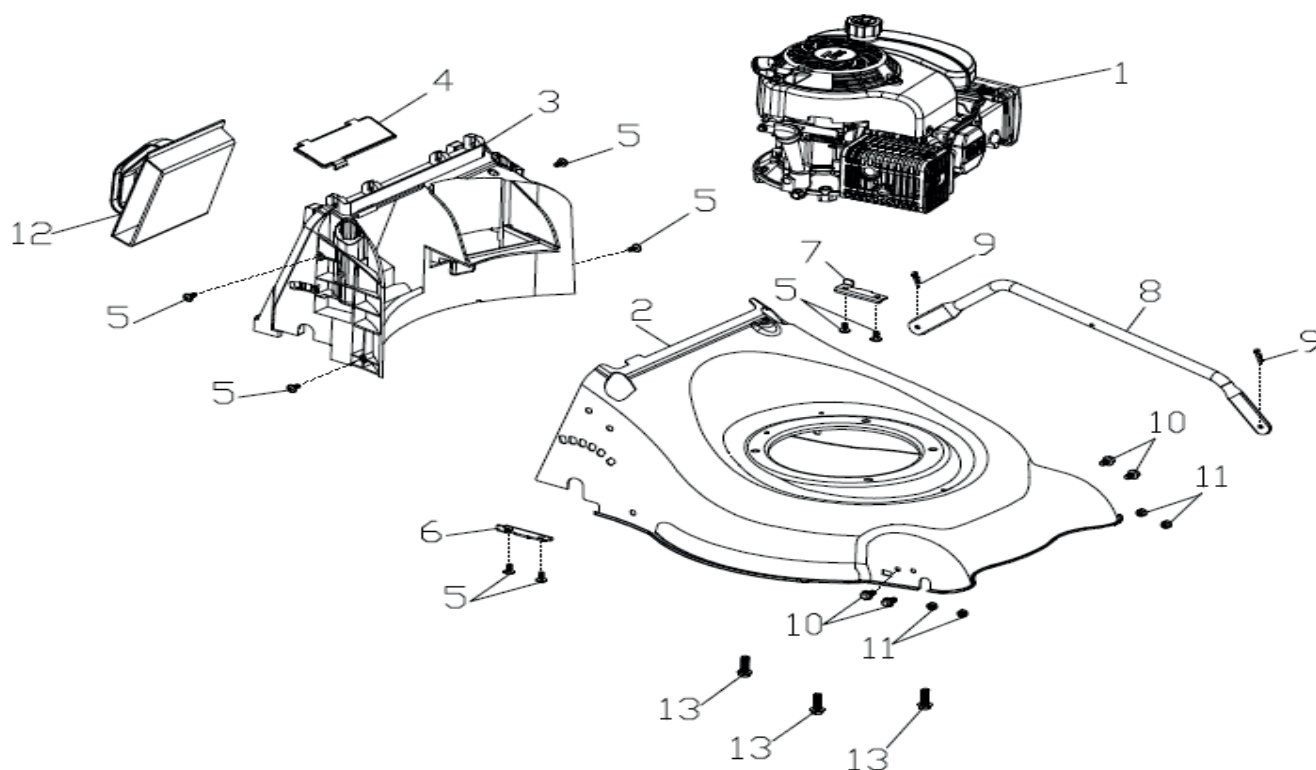

РИСУНОК В
Артикул: 512 10 9005

#	АРТИКУЛ	ОПИСАНИЕ	КОЛ-ВО
B1	19970070000	Двигатель в сборе	1
B2	70740600000	Основной корпус	1
B3	20400070000	Корпус пластиковый под выброс травы	1
B4	20170010000	Заслонка	1
B5	60170290000	Винт ST6.3X14	8
B6	70290050000	Кронштейн заднего правого привода	1
B7	70290070000	Кронштейн заднего левого привода	1
B8	70180160000	Рычаг регулировки высоты	1
B9	60300030000	Шплинт 1.5x25	2
B10	60060520000	Болт М6Х12	4
B11	60150080000	Контргайка М6/8.8	4
B12	20160070000	Механизм мульчирования	1
B13	60060390000	Болт М8x25	3