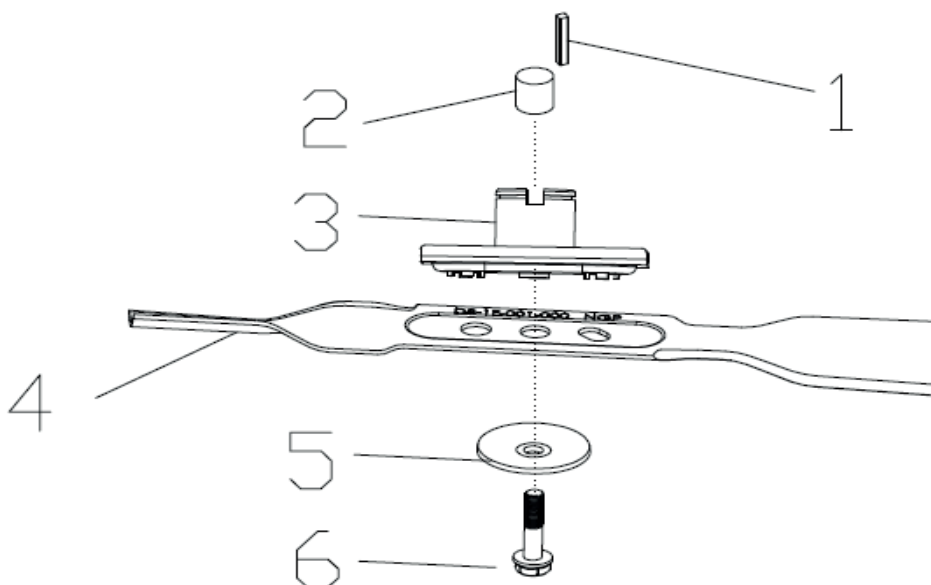

РИСУНОК D
Артикул: 512 10 9005

#	Артикул	Описание	Кол-во
D1	70850600000	Вал колес (задний)	1
D2	70870010000	Рычаг регулировки высоты	1
D3	005510128	Рукоятка рычага регулировки высоты	1
D4	60060520000	Болт М6х12	2
D5	60200030000	Шайба 13х20х2	4
D6	005510129	Втулка (подшипник) заднего колеса	4
D7	005510130	Колесо заднее в сборе	2
D8	60240060000	Шайба пружинная Ф12	2
D9	005510131	Заглушка заднего колеса	2
D10	005510132	Ось (втулка)	2

РИСУНОК Е
Артикул: 512 10 9005

#	Артикул	Описание	Кол-во
E1	005510133	Верхняя часть травосборника	1
E2	005510134	Боковая защита травосборника	1
E3	005510135	Нижняя часть травосборника	1
E4	60170180000	Винт ST/3.5X18	6
E5	60170330000	Винт M5x10	2
E6	60130010000	Гайка M5	2
E7	005510136	Разгрузочная крышка травосборника задняя	1
E8	70030020000	Ось разгрузочной крышки травосборника	1
E9	60380150000	Возвратная пружина разгрузочной крышки травосборника	1

РИСУНОК F
 АРТИКУЛ: 512 10 9005

#	АРТИКУЛ	ОПИСАНИЕ	КОЛ-ВО
F1	005510137	Шпонка муфты ножа (20мм)	1
F2	005510138	Шайба под муфту ножа (18мм)	1
F3	005510139	Муфта/Соединительный адаптер ножа	1
F4	005510140 512001010	Нож	1
F5	005510141	Шайба ножа	1
F6	005510142	Болт ножа 20/50мм	1