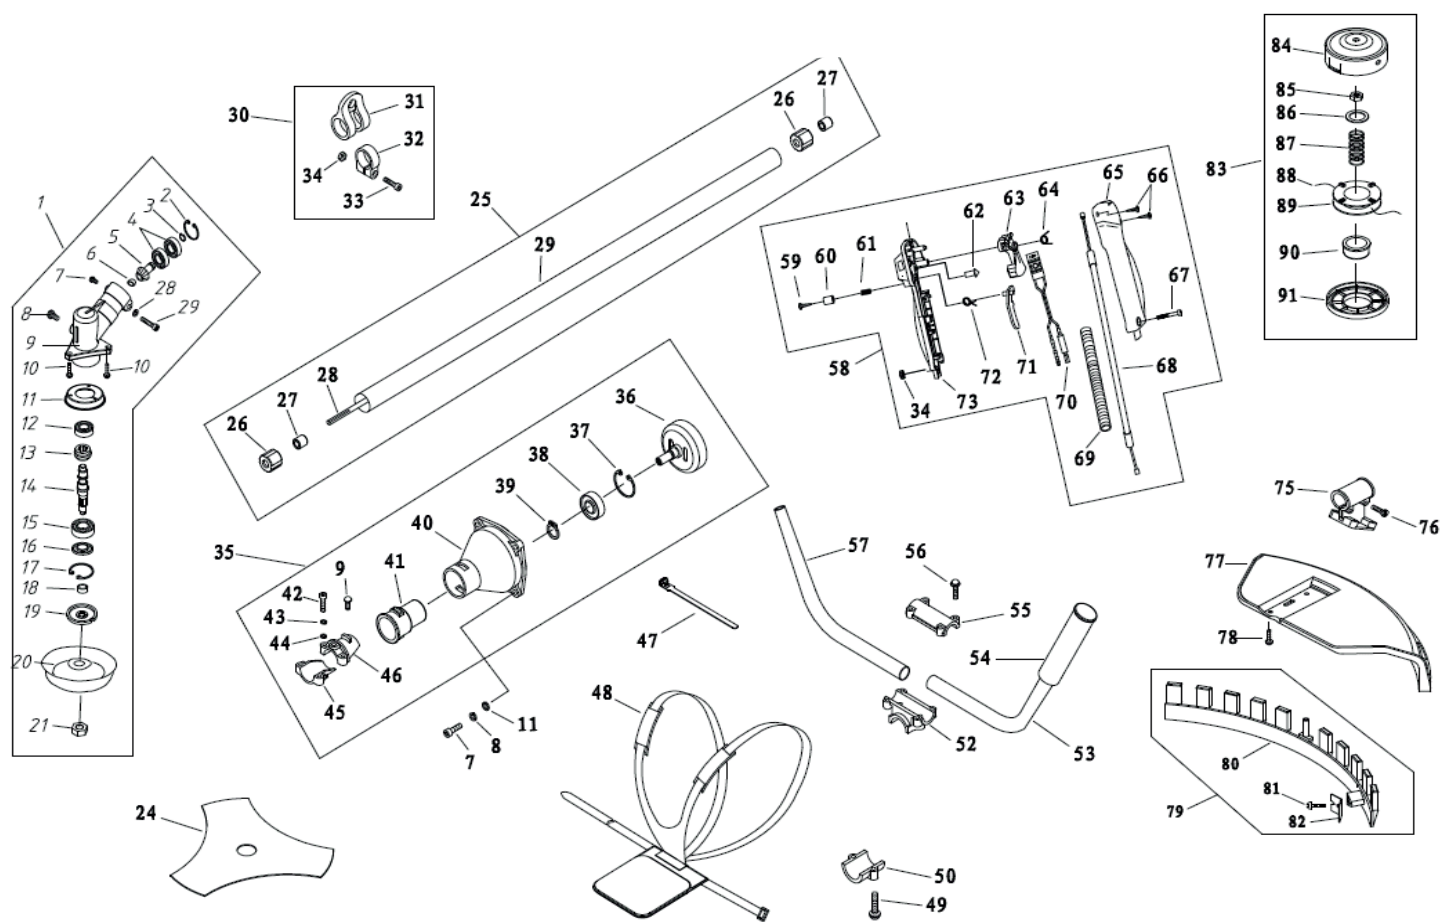

Артикул: 250 10 6240
НАВЕСНОЕ ОБОРУДОВАНИЕ

#	Артикул	Описание	Кол-во
1	001510136	Редуктор в сборе	1
2	GB/T893.2	Стопорное кольцо 28	1
3	GB/T894.1	Стопорное кольцо 12	1
4	GB/T276	Подшипник 6001-2RS/P6	2
5	CG420.6-5	Шестерня	1
6	CG415.3-1	Элемент редуктора	1
7	GB/T9074.11	Болт М5*12	1
8	GB/T9074.11	Болт М8*12	1
9	CG420.6-2	Корпус редуктора	1
10	GB/T9074.4	Винт М5*12	3
11	CG420.6-1	Элемент редуктора	1
12	GB/T276	Подшипник 6000/P6	1
13	CG420.6-4	Шестерня	1
14	CG420.6-3	Передаточный вал	1
15	GB/T276	Подшипник 6202-2RS/P6	2
16	CG420.6.1	Сальник	1
17	GB/T893.1	Стопорное кольцо 35	2
18	CG420.6-7	Втулка	1
19	001510002	Шайба фланец	1
20	001510003	Защитный пыльник	1
21	001510004	Гайка крепления ножа	1
24	809115200, 809115225	Нож	1
25	001510137	Штанга в сборе	1
26	BG-328.9.4-5	Втулка	2
27	BG-328.9.4-4	Масляное кольцо	2