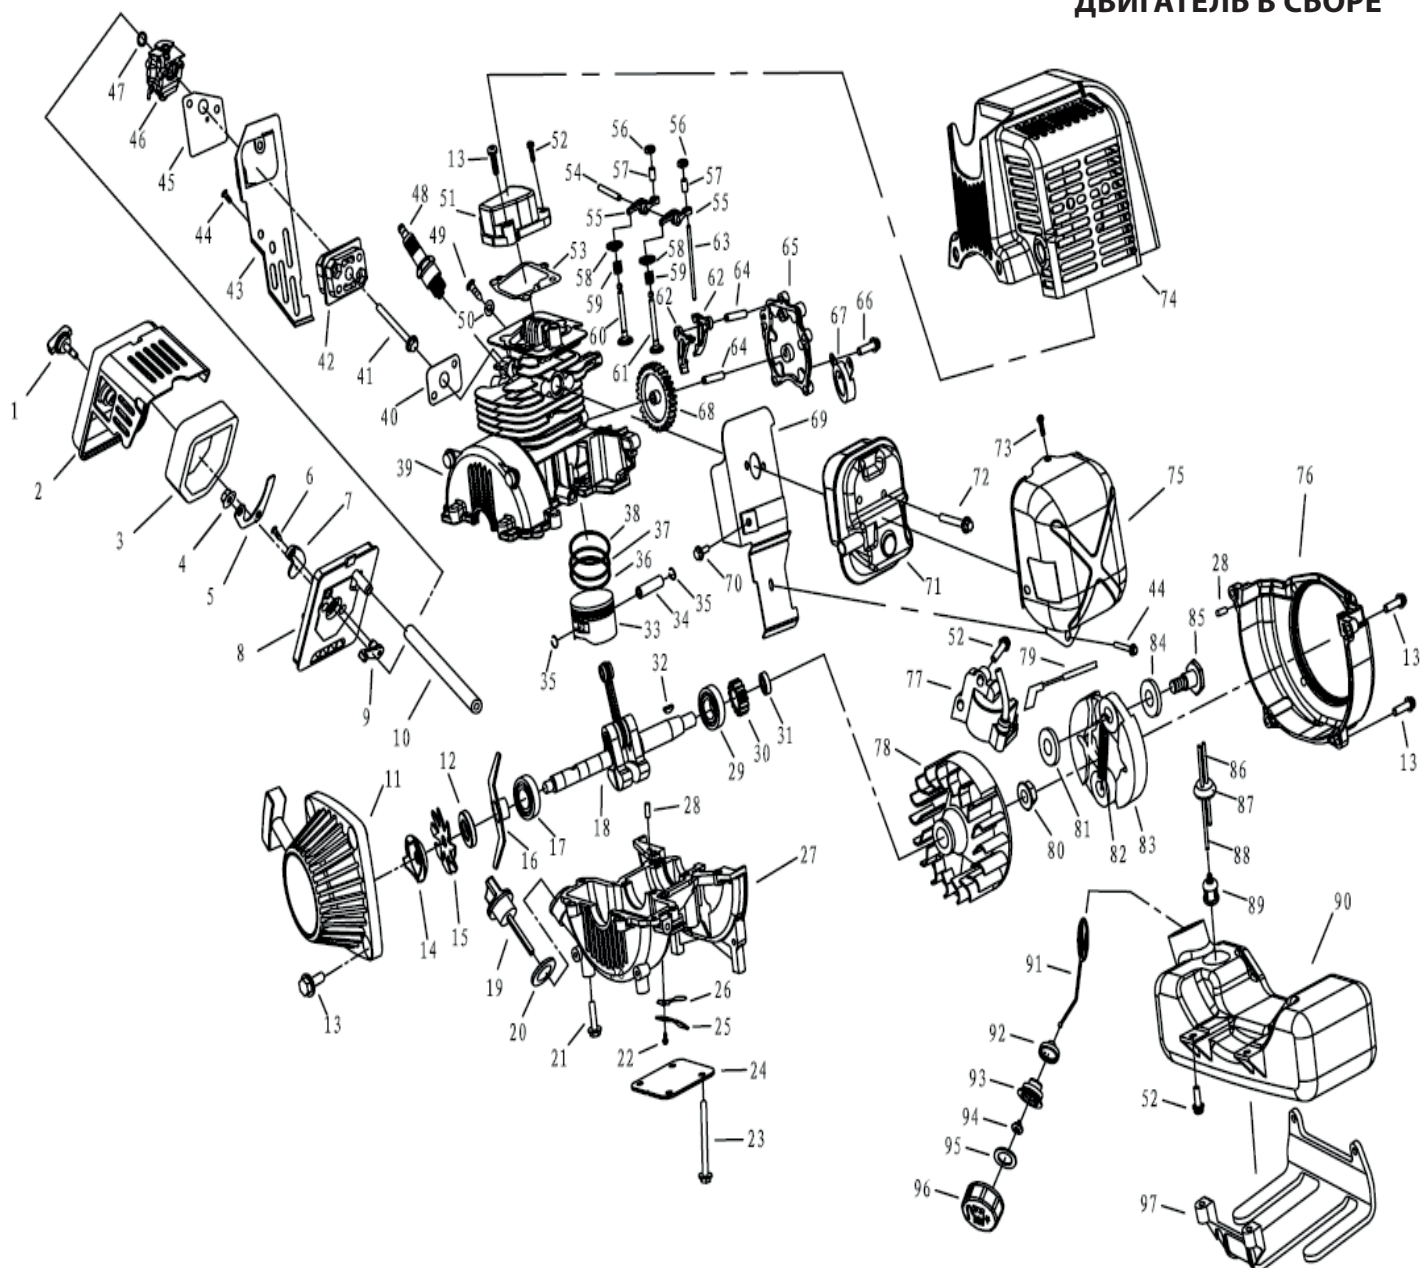

PT 415 (2015) ТРИММЕР БЕНЗИНОВЫЙ

АРТИКУЛ: 250 10 6240

РЕЛИЗ: 07.2015

ДЕТАЛИРОВКА ИЗДЕЛИЯ

PATRIOT

Артикул: 250 10 6240
ДВИГАТЕЛЬ В СБОРЕ

#	Артикул	Описание	Кол-во
1	001510142	Барашек крепления крышки воздушного фильтра	1
2	001510143	Крышка воздушного фильтра	1
3	001510144	Воздушный фильтр	1
4	GB/T6177.1	Гайка	2
5	001510145	Перегородка воздушной заслонки	1
6	004510988	Винт	1
7	139F.2.1.1-2	Заслонка карбюратора	1
6,7	001510191	Заслонка карбюратора в сборе	1
8	001510190	Корпус воздушного фильтра	1
9	001510189	Рычаг воздушной заслонки	1
6-9	001510146	Корпус возд. Фильтра, заслонка рычаг в сборе	1
10	139F. 2-4	Шланг вентиляции картерных газов	1
11	001510149	Стартер в сборе	1
12	001510251	Сальник задний	1
13	004511035	Винт М5*20	1