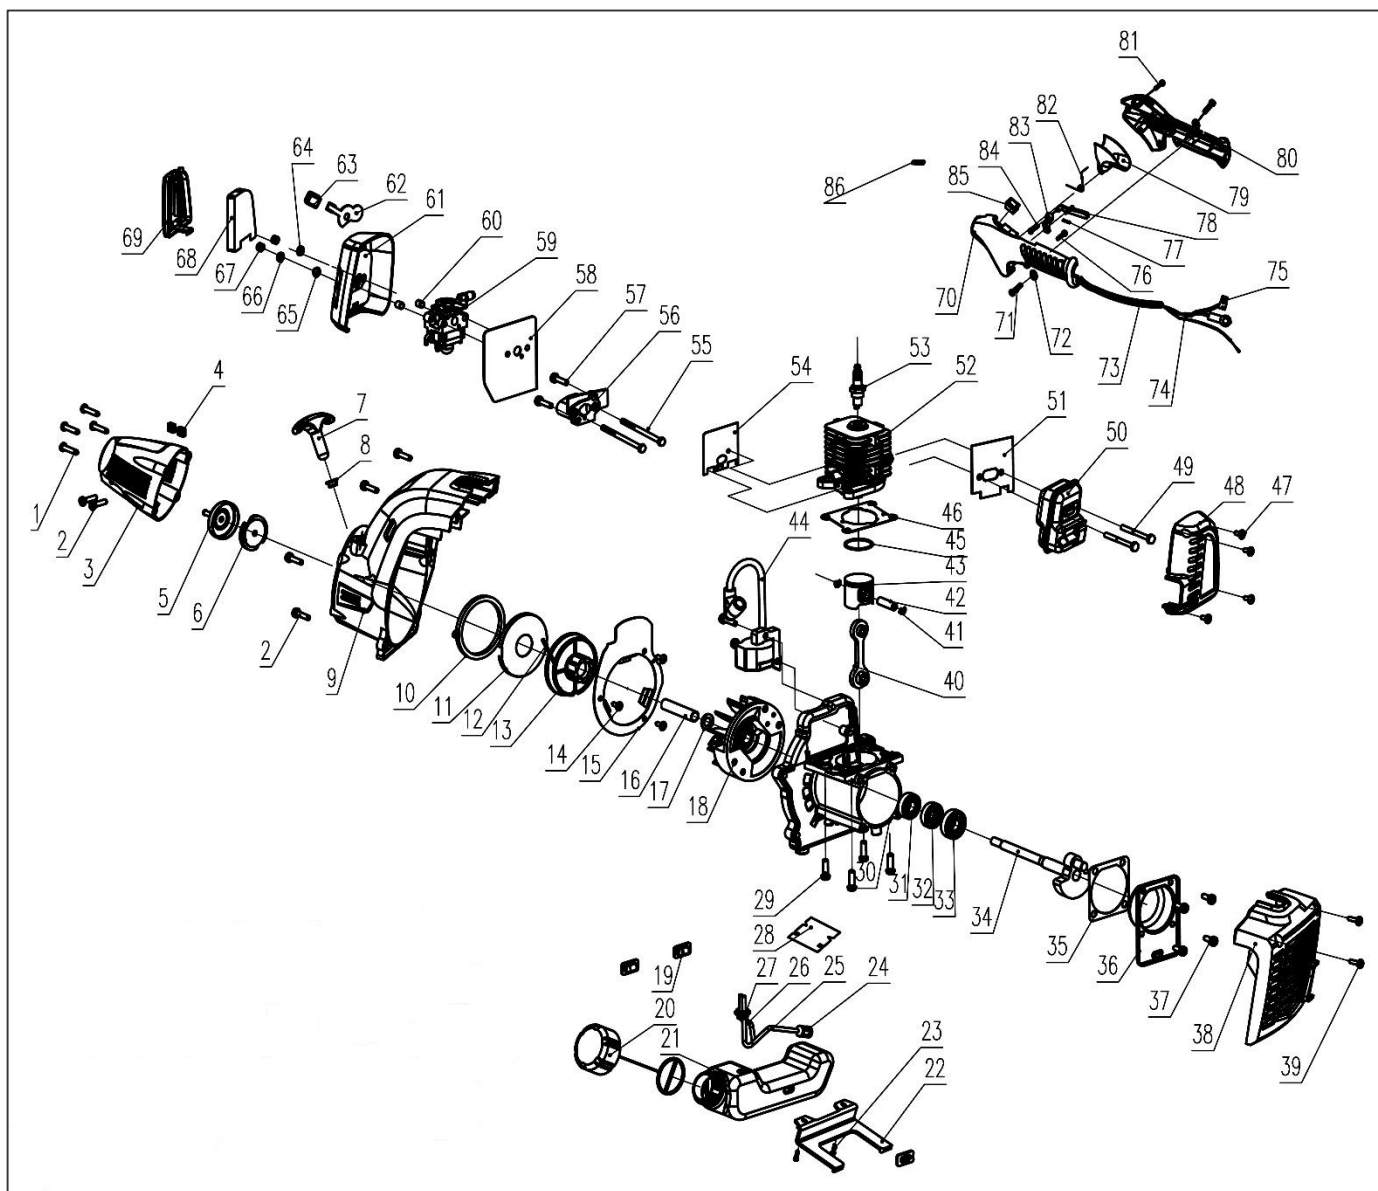

# Patriot PT 2540 арт. 250108010

Pos No	Part No Supplier	Part Name English	Russian name	Quantity
1	8SJAB50-28B			4
2	8SJAP05-20B8.8			6
3	8149-903201-0000110	Tube fixed seat	Передняя часть двигателя	1
4	9NC-05B			2
5	9129-923001-0000000	Clutch bowl ass.	Чашка сцепления	1
6	9127-923001-0100000	Clutch ass.	Диск сцепления	1
7,-15	9003-923001-0000110	Starter Assy	Стартер в сборе	1
8	9213-923001-0000000			1
9	8024-903201-0012210			1

Pos No	Part No Supplier	Part Name English	Russian name	Quantity
1	8600-903203-0012210	Engine assembly		1
2	8SDAA50-12B	Self-tapping screw 5*12		1
3	9335-923101-0100110	Shock pad	Переходная втулка	1
4	8440-903104-0000010	Belt assembly	Ремень в сборе	1
5-1	9442-903101-0000010	Belt		1
5-2	9440-903107-0000000	Belt Ring Ass.		1
5-2-1	8NH-05D	Self-locking nut M5		1
5-2-2	9204-903102-0000000	Belt Ring		1
5-2-3	8SJGD05-08D8.8	Screw 5*8		1
5	9330-903102-0000010	Sponge sleeve		1
6	9440-923107-0000010	D handle assembly		1
7-1	8NA-06B	Nut M6		1
7-2	8313-522201-0000110	Knob		1
7-3	8440-923141-0000110	D handle		1
7-4	9SFDD06-65B8.8	Outer hexagonal screw		1
7	8440-923142-0000000	Rear tube unit	Штанга верхняя в сборе	1
8-1	9440-923106-0200000	Rear tube assembly		1
8-2	9089-903104-0000000	Rear tube soft shaft		1
8-3	8CE-07B	E retaining ring		1
8-4	8201-923101-0100000	Limit stop washer		1