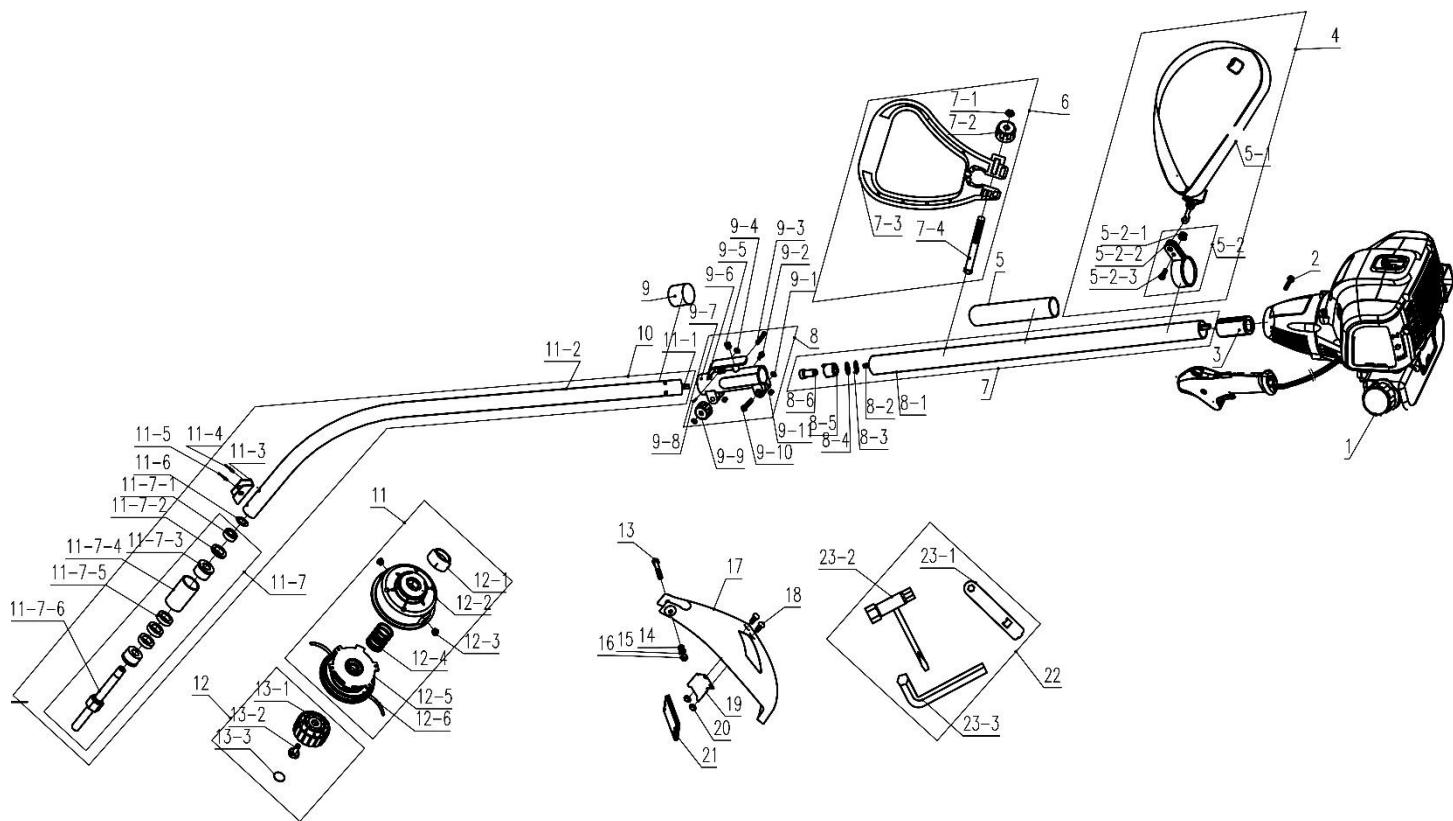

# Patriot PT 2540 арт. 250108010

Pos No	Part No Supplier	Part Name English	Russian name	Quantity
1	8SJAB50-28B			4
2	8SJAP05-20B8.8			6
3	8149-903201-0000110	Tube fixed seat	Передняя часть двигателя	1
4	9NC-05B			2
5	9129-923001-0000000	Clutch bowl ass.	Чашка сцепления	1
6	9127-923001-0100000	Clutch ass.	Диск сцепления	1
7,-15	9003-923001-0000110	Starter Assy	Стартер в сборе	1
8	9213-923001-0000000			1
9	8024-903201-0012210			1

Pos No	Part No Supplier	Part Name English	Russian name	Quantity
1	8600-903203-0012210	Engine assembly		1
2	8SDAA50-12B	Self-tapping screw 5*12		1
3	9335-923101-0100110	Shock pad	Переходная втулка	1
4	8440-903104-0000010	Belt assembly	Ремень в сборе	1
5-1	9442-903101-0000010	Belt		1
5-2	9440-903107-0000000	Belt Ring Ass.		1
5-2-1	8NH-05D	Self-locking nut M5		1
5-2-2	9204-903102-0000000	Belt Ring		1
5-2-3	8SJGD05-08D8.8	Screw 5*8		1
5	9330-903102-0000010	Sponge sleeve		1
6	9440-923107-0000010	D handle assembly		1
7-1	8NA-06B	Nut M6		1
7-2	8313-522201-0000110	Knob		1
7-3	8440-923141-0000110	D handle		1
7-4	9SFDD06-65B8.8	Outer hexagonal screw		1
7	8440-923142-0000000	Rear tube unit	Штанга верхняя в сборе	1
8-1	9440-923106-0200000	Rear tube assembly		1
8-2	9089-903104-0000000	Rear tube soft shaft		1
8-3	8CE-07B	E retaining ring		1
8-4	8201-923101-0100000	Limit stop washer		1