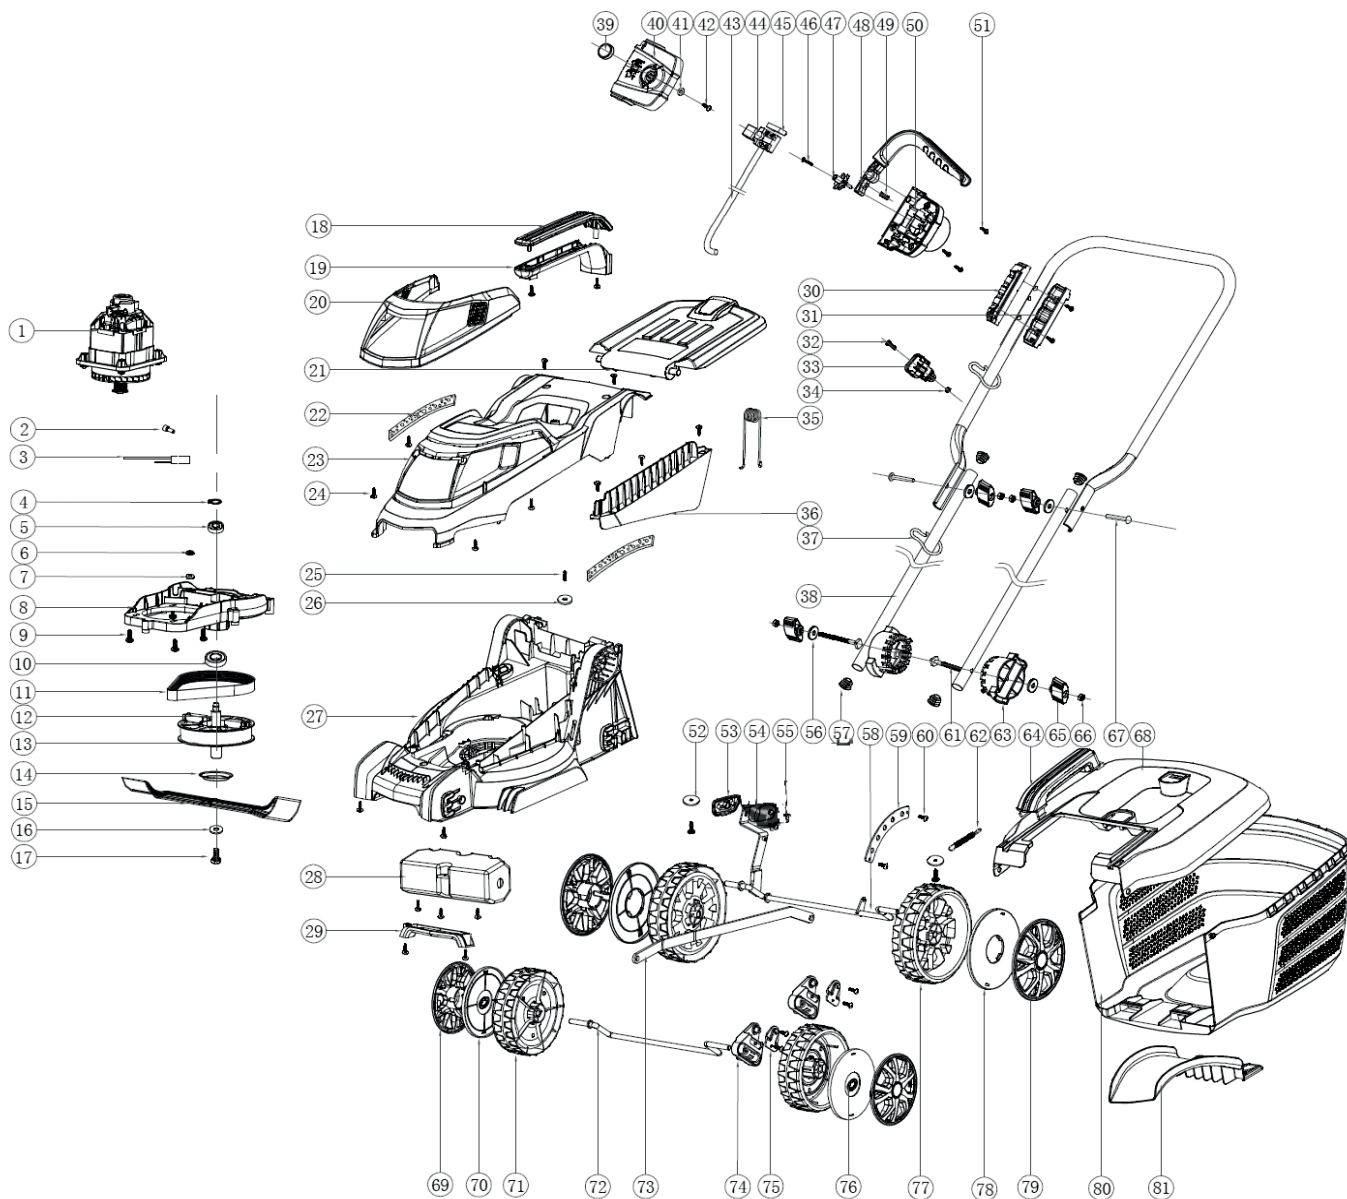

PT 1433E

ГАЗОНОКОСИЛКА ЭЛЕКТРИЧЕСКАЯ

АРТИКУЛ: 512 30 9216

EAN8 - 20067816

РЕЛИЗ: 06.2019

ДЕТАЛИРОВКА ИЗДЕЛИЯ

PATRIOT

#	АРТИКУЛ	ОПИСАНИЕ	КОЛ-ВО
1	005530234	Электромотор	1
2	005530235	Обжимной колпачок	1
3	005530236	Термостат	1
4	005530237	Стопорное кольцо ф 8,0	1
5	005530238	Подшипник 609-2RS	1
6	005530239	Стопорная шайба ф6	1
7	005530240	Шайба	1
8	005530241	Опора электромотора	1
9	005530242	Болт ST5X20	9
10	005530243	Подшипник 6002-2RS	2
11	005530244	Приводной ремень 7PJ451	1
12	005530245	Ось шкива 90.8Xф19	1
13	005530246	Шкив приводного ремня	1
14	005530247	Крышка подшипника ф52x0,7	1
15	005530248	Нож	1