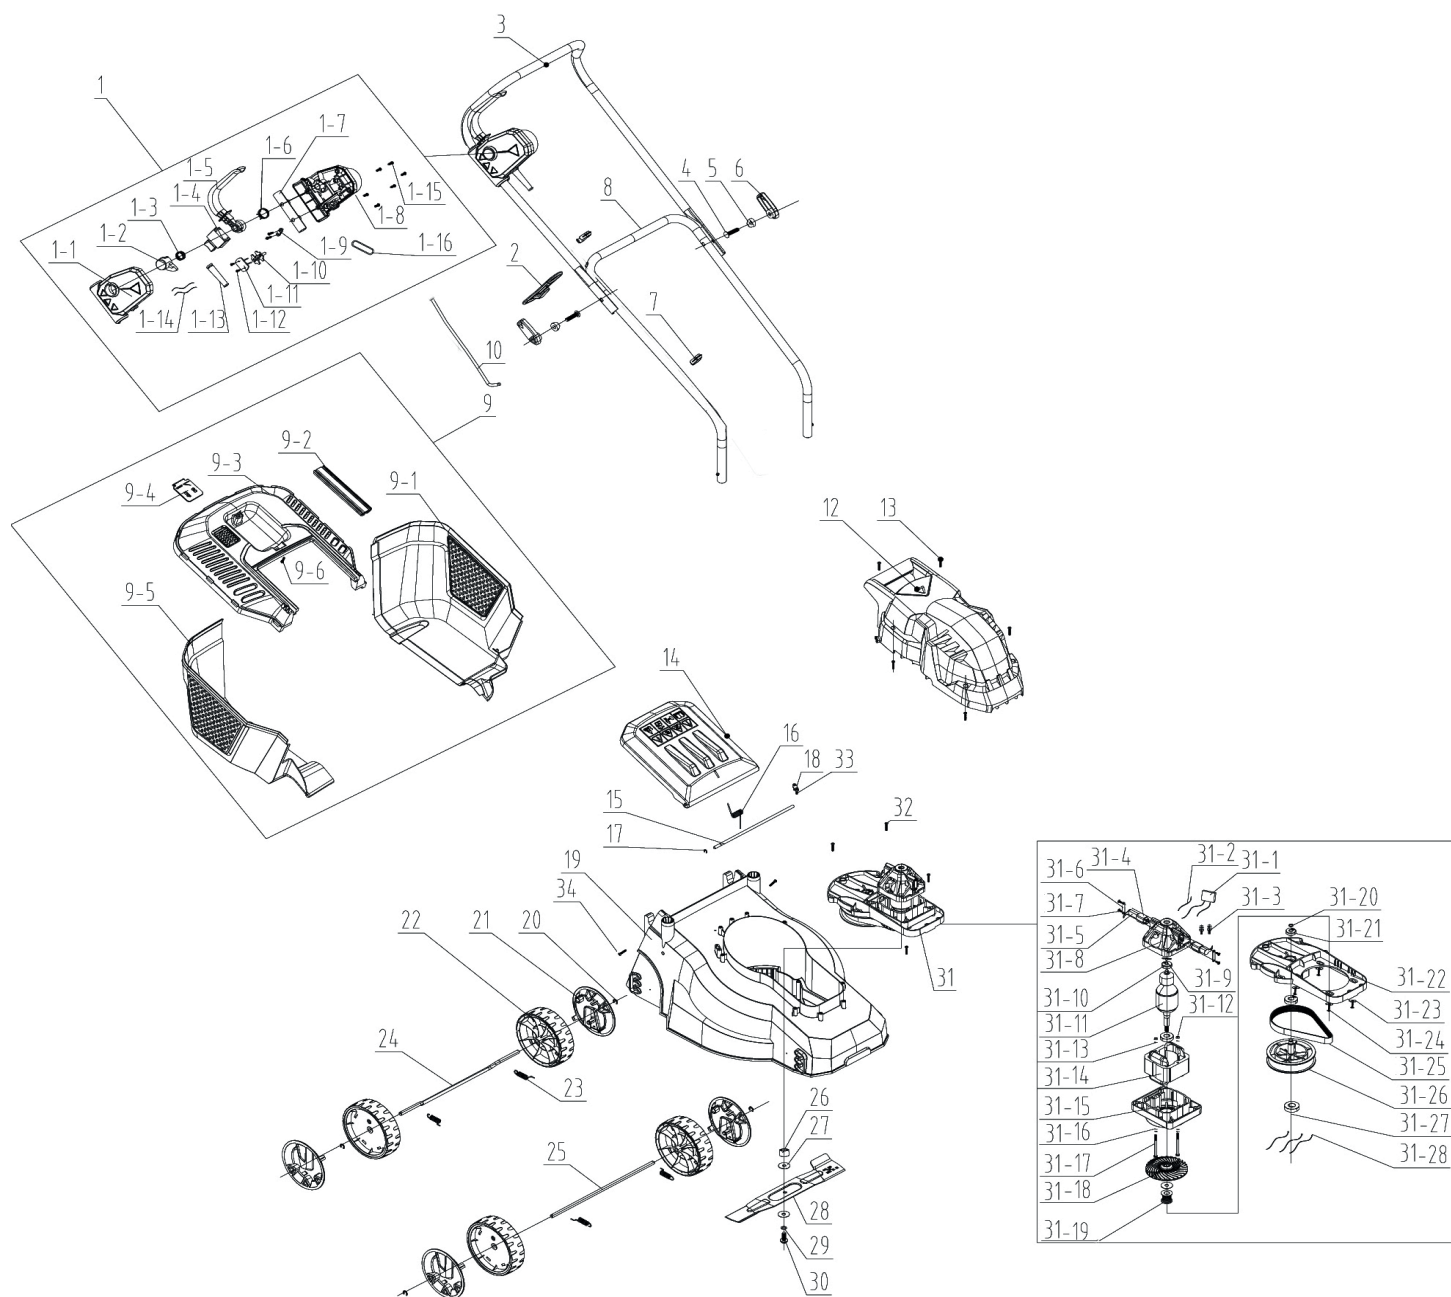

PT 1333E

ГАЗОНОКОСИЛКА ЭЛЕКТРИЧЕСКАЯ

АРТИКУЛ: 512 30 9215

РЕЛИЗ: 08.2015

**ДЕТАЛИРОВКА ИЗДЕЛИЯ**

***PATRIOT***

#	АРТИКУЛ	ОПИСАНИЕ	КОЛ-ВО
1	005530033	Выключатель в сборе	1
1-1	8020-511202-0005910	Крышка выключателя верхняя	1
1-2	8312-511201-0112810	Ручка переключения	1
1-3	8342-511202-0000000	Пружина выключателя	1
1-4	8042-510401-0000010	Выключатель	1
1-5	8044-511202-0112810	Переключатель газа	1
1-6	8342-511201-0000000	Пружина выключателя	1
1-7	8181-511201-0100110	Втулка	1
1-8	8020-511201-0005910	Крышка выключателя нижняя	1
1-9	8184-302201-0001710	Зажим кабеля	2
1-10	8421-512101-0101610	Штекер	1
1-11	8187-512401-0100110	Кронштейн	1
1-12	8SJAV30-08B	Винт 3*8	2
1-13	8332-532101-0100020	Элемент кабеля	1
1-14	8413-513101-0000010	Провод	2
1-15	8SJAV40-16B	Винт 4*14	8
1-16	8208-481501-0000120	Уплотнительное кольцо	1