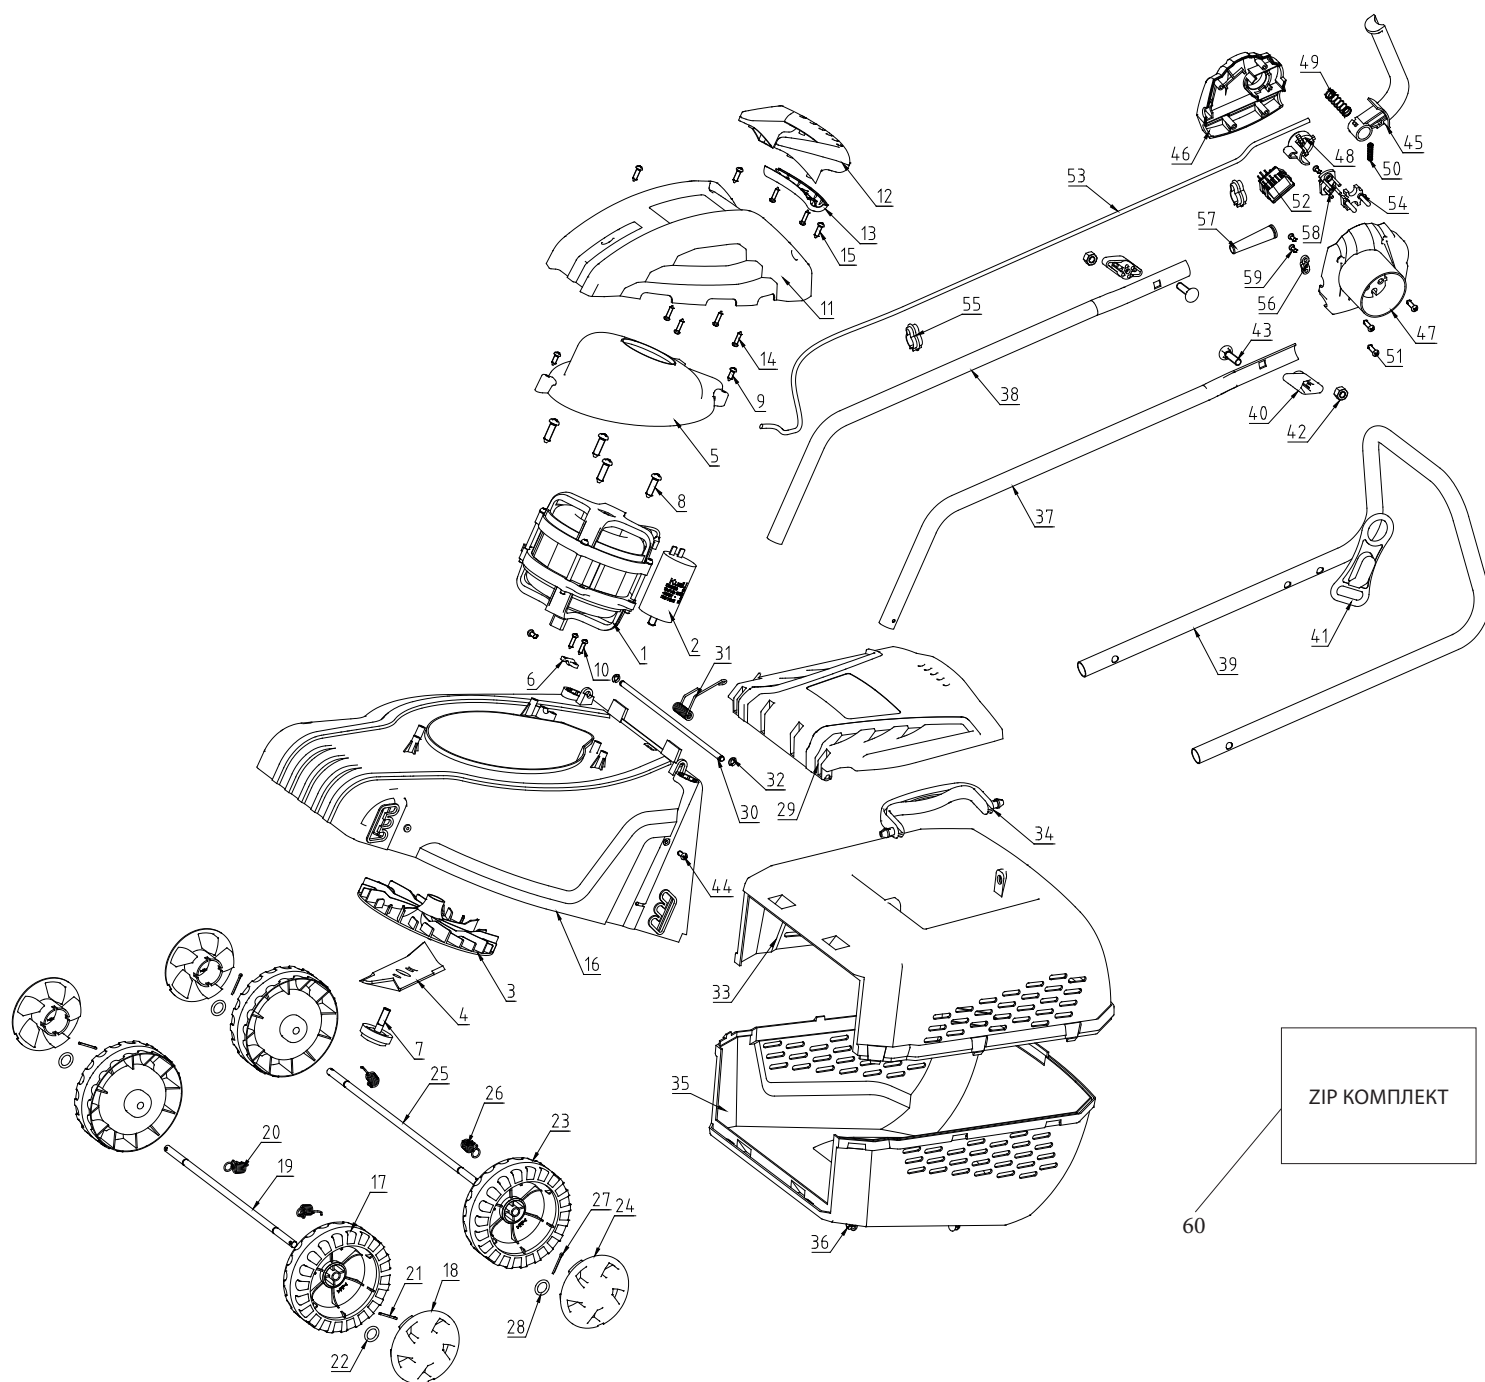

PT 1132E (2014) ГАЗОНОКОСИЛКА ЭЛЕКТРИЧЕСКАЯ

АРТИКУЛ: 512 30 9222

РЕЛИЗ: 06.2015

ДЕТАЛИРОВКА ИЗДЕЛИЯ

PATRIOT

АРТИКУЛ: 512 30 9222

РИСУНОК А

#	АРТИКУЛ	ОПИСАНИЕ	КОЛ-ВО
1	005530115	Двигатель в сборе	1
2	005530180	Конденсатор	1
3	005530117	Крыльчатка	1
4	005530118	Нож	1
5	005530119	Крышка двигателя (корпус)	1
6	005530181	Крепеж провода	1
7	005530120	Болт крепления ножа	1
8	005530182	Саморез	4
9	005530183	Саморез	1