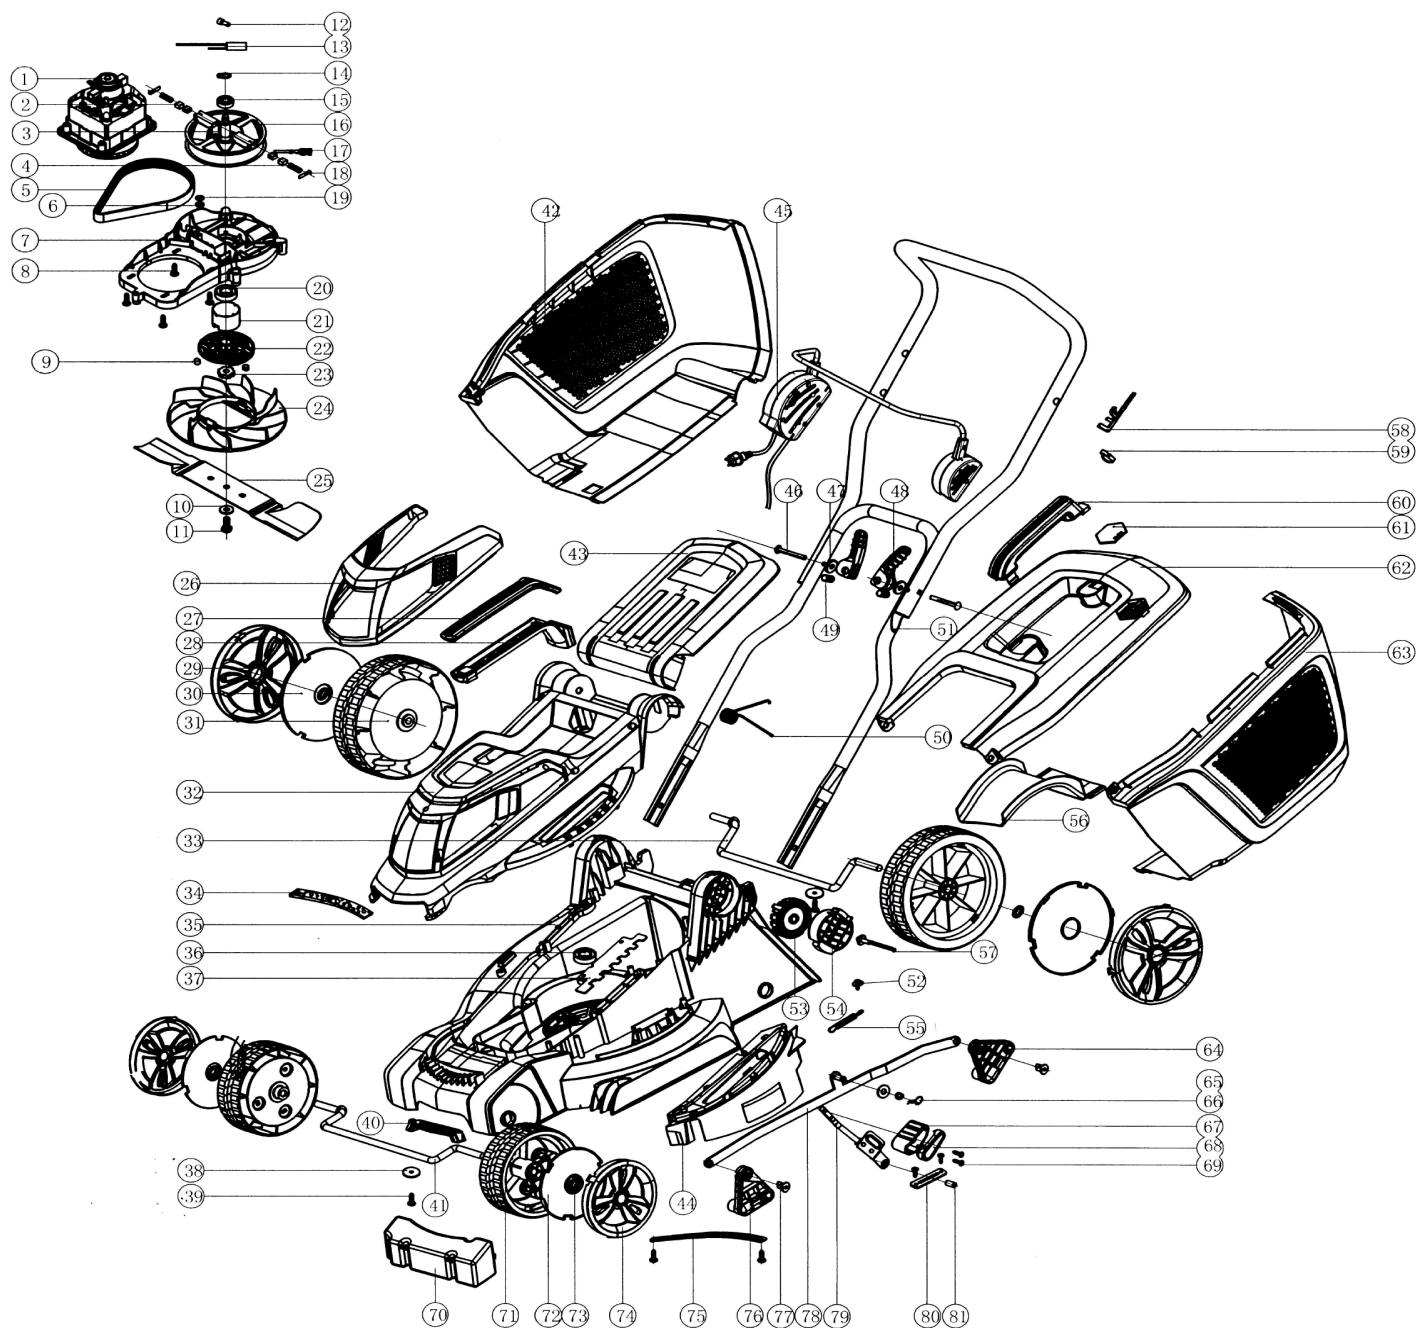

PT 1838E

ГАЗОНОКОСИЛКА ЭЛЕКТРИЧЕСКАЯ

АРТИКУЛ: 512 30 9229

EAN8-20067830

РЕЛИЗ: 02.2017

ДЕТАЛИРОВКА ИЗДЕЛИЯ

PATRIOT

РИСУНОК 1

АРТИКУЛ: 512 30 9229

#	АРТИКУЛ	ОПИСАНИЕ	КОЛ-ВО
1	005530389	Электромотор	1
2	005530346	Тормозной блок	2
3	005530390	Ось шкива	1
4	005530345	Пружина тормоза 0,9x6,4x20	2
5	005530347	Приводной ремень 7PJ451	1
6	005530240	Шайба	1
7	005530241	Опора электромотора	1