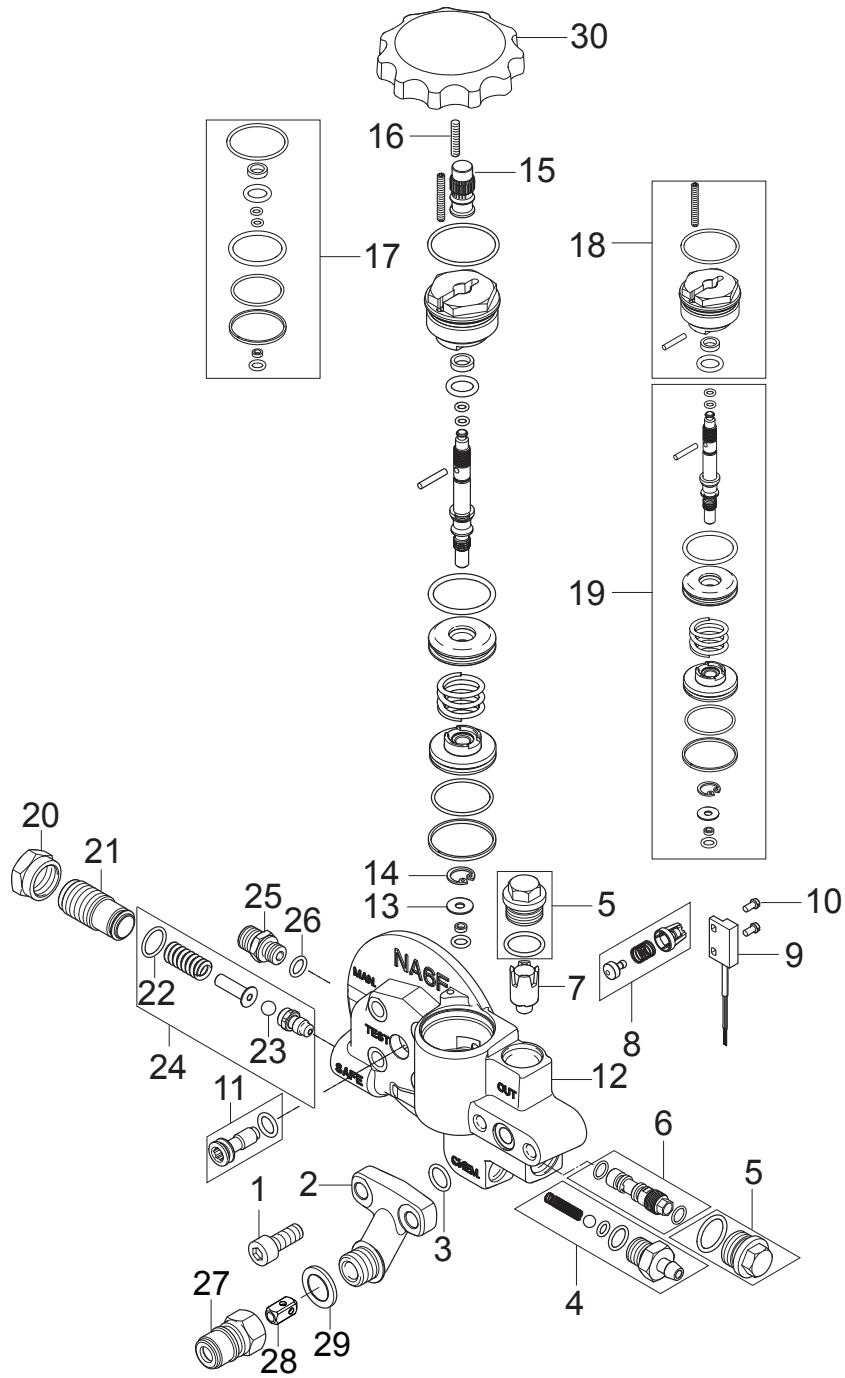

Cylinder block

POSEIDON 6-56 FA / MC 6P 200/1050 FA

2015.05.19

2015.03.10

Pos.	Артикул	кол-во	Описание	Notes
1	101118057	1	Комплект уплотнительных колец	
2	101118066	1	Комплект поршней с уплотн.кольцами	[1]
2	101118065	1	PISTON KIT W/MARKING NA6 6-79 / 6-61FFA	[2]
3	101118059	1	Комплект пружин с уплотн.кольцами	
4	101118060	1	CYLINDER BLOCK - KIT NA6	
5	106408197	1	PUMP HEAD D24 NA6	
6	2767	1	Гайка	
7	1813393	1	Винт	
8	101118063	1	Входной патрубок	
9	101118062	1	Рем.комплект запорных клапанов	
10	101118061	1	Набор прокладок	[3]
10	101118155	1	Набор прокладок	[4]

Part Notes:

- [1] - 6-52, 6-64, 6-65, 6-73
- [2] - 6-61, 6-79
- [3] - Up to Serial no.:3520140500559
TSB-PPW-2014-007 NA 6 Pump- Water leak
- [4] - From Serial no.:3520140500559
Production date: 2014.01.31.
TSB-PPW-2014-007 NA 6 Pump- Water leak

Pos.	Артикул	кол-во	Описание	Notes
1	106408193	2	SCREW M8 X 20 8.8 DIN 912 FZB	
2	106408192	1	OUTLET FITTING FA AXIAL OUTLET	
3	106408191	1	O-RING 10.82X1.78 NBR 70	
4	1119406	1	Клапан	
5	107144154	2	OIL PLUG M18X1.5 WITH O-RING /SH90/	
6	107144112	1	Инжектор	[1]
6	107140794	1	Клапан	[2]
7	101118055	1	Втулка	
8	101118056	1	Обратный клапан	
9	106408216	1	Выключатель	
10	101118033	2	SCREW M3X6 BRASS DIN 84 ISO 1207 KIT	
11	107144137	1	Клапан запорный	
12	106408194	1	UNLOADER FA NA6	
13	106408196	1	WASHER D12.95 X D4.6 X 0.9 BRASS	
14	106408195	1	Кольцо	
15	106408189	1	NUT M8 X 1 FOR UNLOADER VALVE FA	
16	106408188	1	DIN 913 M4X20 POINTED SCREW	
17	101118050	1	Комплект уплотнительных колец	
18	101118051	1	Разгрузочный клапан POSEIDON	
19	101118049	1	Комплект запорных клапанов	
20	6100928	1	Запорный клапан	
21	6100940	1	Регулировочный винт	
22	3001070	1	O-RING 13.1X1.6 NITRIL 90SH	
23	1802644	1	BALL 7MM	
24	101118118	1	Клапан	
25	1821	1	Фиттинг	
26	3001740	1	Кольцо резиновое	
27	1600493	1	Быстроразъемное соединение 3/8"	
27	1603101	1	Ниппель 3/8"	[3]
28	6101038	1	Поршень	
29	1801075	1	Кольцо резиновое	
30	107140823	1	REGULATOR KNOB NA5/NA6	