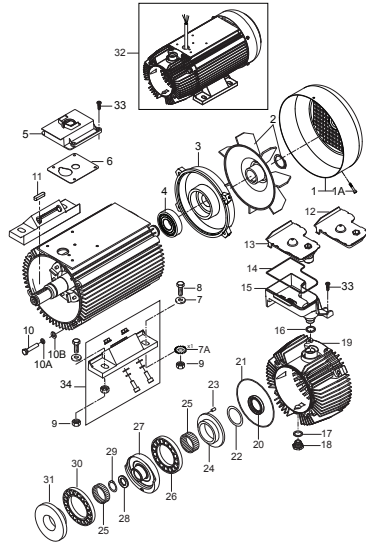

Pos.	Артикул	кол-во	Описание	Notes
00	5218433	1	Масло трансмиссионное марки " Alphasyn T150"	
1	107144126	1	FAN COVER RF	
1A	31000488	1	Болт	
2	107144125	1	FAN W LOCK RING RF	
3	31000148	1	Подшипник	
4	31000149	1	REAR BEARING 6306 2Z C3 150 DEGREES RF	
5	107140876	1	COVER FOR E-BOX ON MOTOR	
6	107140875	1	SEALING BETWEEN E-BOX AND MPU	
7	2767	7	Гайка	
7A	107140931	1	TOOTHED WASHER M10 SS	[1]
7A	10204	1	SERRATED LOCK WASHER A10	
8	8927	4	HEXAGON HEAD CAP SCREW M10X 35 ISO 4017	
9	1800465	4	Гайка M10	
9	1802966	4	Nut Hex M10 A2 DIN 934	[1]
10	6863	4	SCREW M8X35	
10A	2798	8	LOCK WASHER 8	
10B	2762	8	WASHER 8.4X1.6	
11	107140880	1	KEY 6X6X32 A DIN 6885	
12	107140877	1	OIL CONTAINER TOP	
13	107140883	1	крышка контейнера	
14	101406054	1	SPONGE RUBBER D 4 1M	
15	107140879	1	OIL CONTAINER BOTTOM	
16	107140882	1	Кольцо	
17	106408208	1	Уплотнение	
18	6150400	1	Заглушка	
19	101118067	1	Крышка подшипника	
20	3001146	1	прокладка масляная	
21	106408215	1	уплотнительное кольцо	
22	6100995	1	Шайба	
23	6100996	1	Шток	
24	107120703	1	Прокладка	
25	3200656	2	Игольчатый подшипник	
26	3200615	1	Роликовый подшипник	
27	106408212	1	Косая шайба	[2]
27	106408211	1	WOBBLE DISC POLISHED 5.05DEG	[3]
27	106408210	1	WOBBLE DISC POLISHED 4.3DEG	[4]
27	106408213	1	WOBBLE DISC POLISHED 7.05DEG	[5]
28	106408204	1	Шайба	
29	1802057	1	Зажим	
30	106408206	1	Подшипник роликовый	
31	106408207	1	подшипник	
32	106408201	1	MOTOR 5.2KW. 1X230	[6]
32	106408202	1	MOTOR 7.5KW. 3X230/400-220/440	[7]
32	106408200	1	MOTOR 6.8KW. 3X230/400-220/440	[8]
32	106408203	1	MOTOR 4.5KW. 3X230/400-220/440	[9]
32	106408185	1	MOTOR NA6 7KW/200/50/3PH	[10]
33	107140881	6	SCREW M5X12 DIN 7985 TORX	
34	106408249	2	FEET FOR MOTOR	

Part Notes:

1. [1] - Food
2. [2] - 6-65 FA – MC 6P 180/1300 FA
3. [3] - 6-64 FA – MC 6P 250/1100 FA
   POSEIDON 6-56 FA / MC 6P 200/1050 FA, 6-73 US
   6-65 FA – MC 6P 180/1300 FA
4. [4] - 6-52 FA – MC 6P 150/1140 FA 220-240/1/60 USA,
   6-64 FA – MC 6P 250/1100 FA 220-230/440-460/3/60EXP
   MC 6P-230/1100 FA 200/3/60 JP