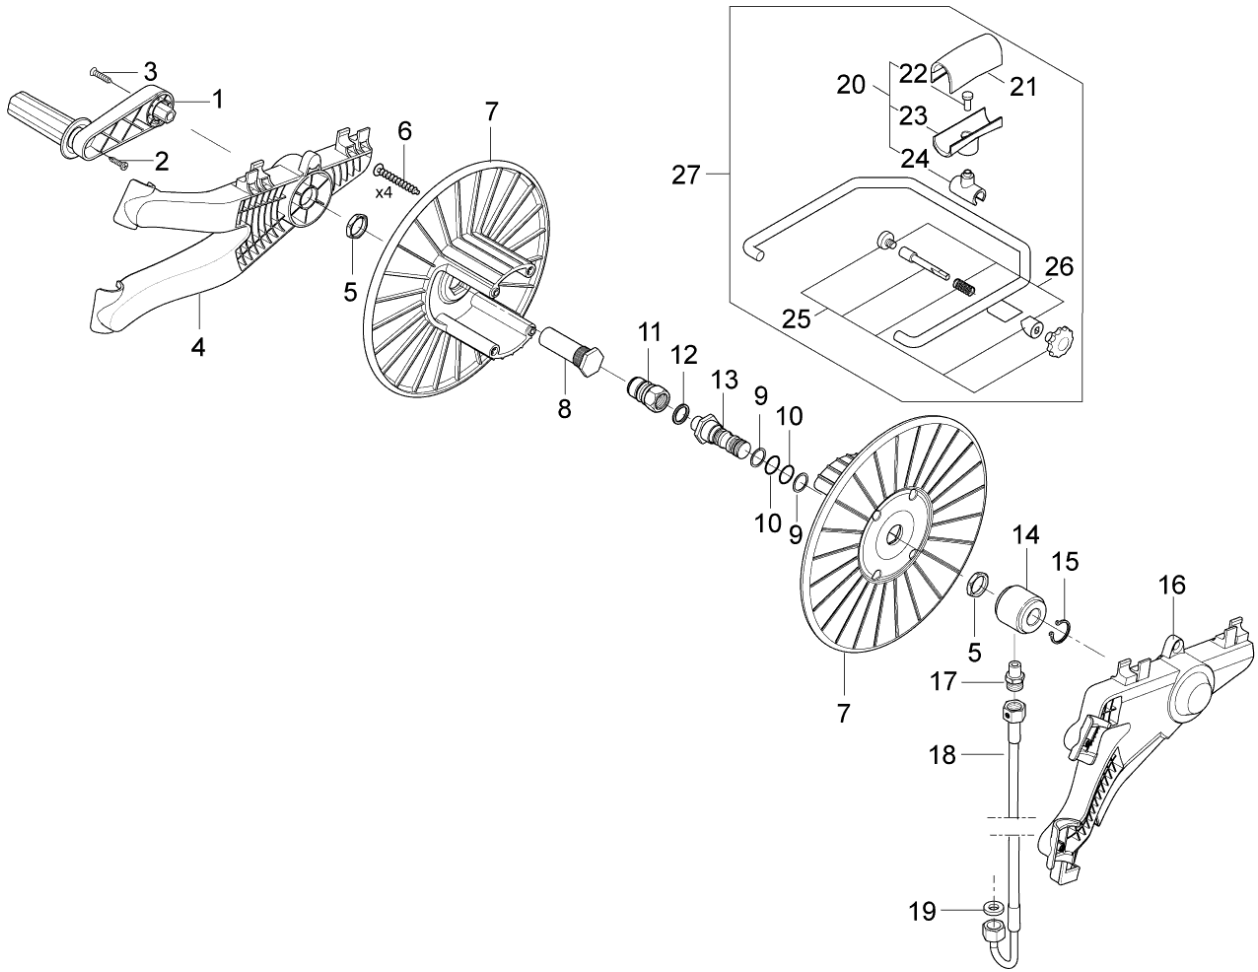

Part Notes:

- [1] - See Electric box
 [2] - See Hose reel

- [3] - Food
- [4] - The new wheel and wheel cap is added from
Variant Ser. Nr. order nr.machine nr.
Nilfisk 3520151900645 - 1712947 - 107146806
Unitor 3520151901159 - 1711044 - 107146807
- [5] - PRUNED

Pos.	Артикул	кол-во	Описание	Notes
42	31000508	1	Кольцо уплотнительное	

Part Notes:

- [1] - 230/1/50 UK, 220-240/1/60 US
- [2] - Food
- [3] - 2-POS.
- [4] - 1-POS.
- [5] - 220-240/1/60 (6-52 US)
- [6] - 220/440/3/60 (6-73 US)
- [7] - 230;400/3/50 (6-65 NO)
- [8] - 220-240/1/60 (US)
- [9] - 400/3/50 EU
- [10] - 6-61 FFA 400/3/50 EU
- [11] - 230/400/3/50, 220/440-460/3/60
- [12] - 230/1/50 UK
- [13] - 220-240/1/60 US
- [14] - 6-52 FA 220-240/1/60 USA
STOCK COVERS GUARANTEE
- [15] - EU
- [16] - Sondi
- [17] - NO, EXP.
- [18] - 6-73 FA 220/460/3/60 USA
- [19] - M25
- [20] - M20
- [21] - M32