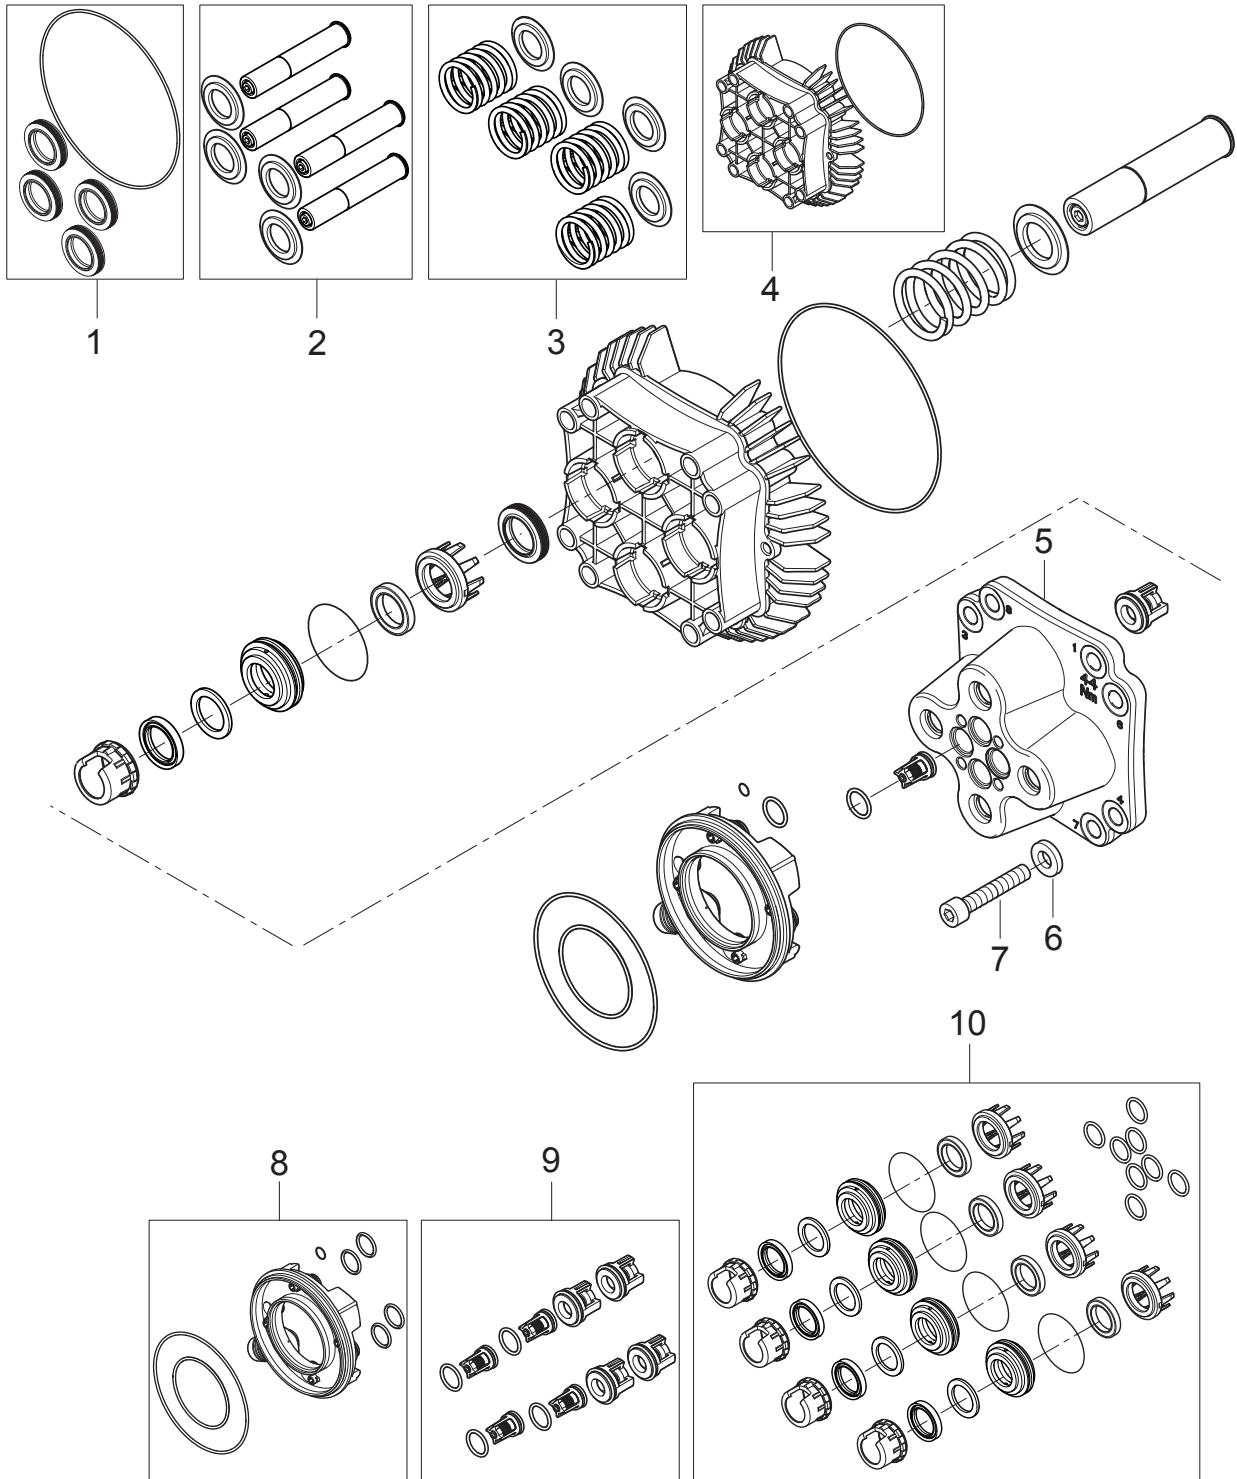

Cylinder block

POSEIDON 6-56 FA / MC 6P 200/1050 FA

2015.05.19

2015.03.10

Pos.	Артикул	кол-во	Описание	Notes
1	101118057	1	Комплект уплотнительных колец	
2	101118066	1	Комплект поршней с уплотн.кольцами	[1]
2	101118065	1	PISTON KIT W/MARKING NA6 6-79 / 6-61FFA	[2]
3	101118059	1	Комплект пружин с уплотн.кольцами	
4	101118060	1	CYLINDER BLOCK - KIT NA6	
5	106408197	1	PUMP HEAD D24 NA6	
6	2767	1	Гайка	
7	1813393	1	Винт	
8	101118063	1	Входной патрубок	
9	101118062	1	Рем.комплект запорных клапанов	
10	101118061	1	Набор прокладок	[3]
10	101118155	1	Набор прокладок	[4]

Part Notes:

1. [1] - 6-52, 6-64, 6-65, 6-73
2. [2] - 6-61, 6-79
3. [3] - Up to Serial no.:3520140500559
   TSB-PPW-2014-007 NA 6 Pump- Water leak
4. [4] - From Serial no.:3520140500559
   Production date: 2014.01.31.
   TSB-PPW-2014-007 NA 6 Pump- Water leak