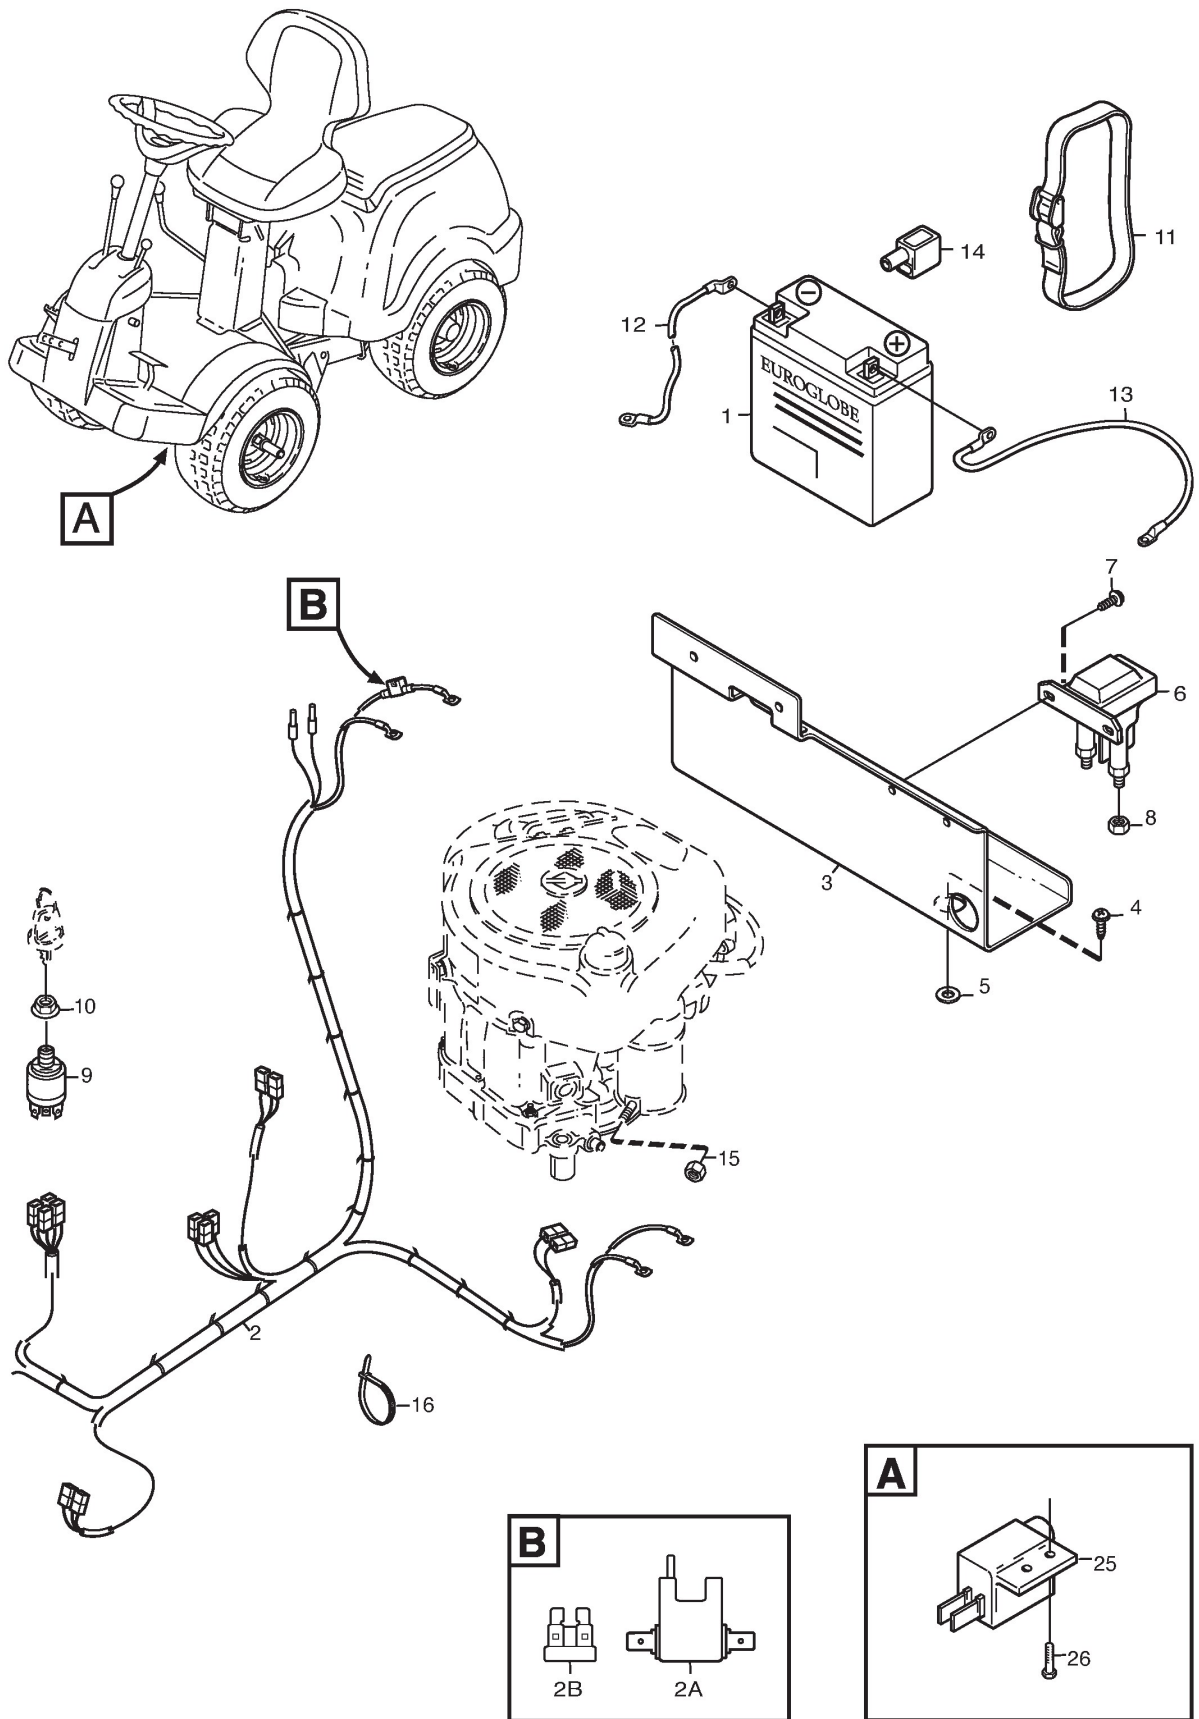

Electric system

Ref.nr.	Qty	Item number	Description	Notes	From	Up to
1	1	1134-4804-01	Battery			
2	1	1134-3496-06	Fuse (20A) Yellow	20A		
2	1	1134-5769-01	Harness (Park Compact Hst)	Inkl. pos 2A		
2	1	9400-0327-01	Fuse Holder Incl Fuse	Inkl. pos 2B		
3	1	1134-5343-01	Battery Bracket			
4	3	9852-8013-16	Screw			
5	2	9699-0060-02	Washer			
6	1	1134-2962-01	Solenoid			
7	2	9852-8013-16	Screw			
8	2	9794-5131-02	Nut			
9	1	1134-4093-01	Ignition Switch			
10	1	1134-4749-01	Nut			
11	1	1134-5245-01	Battery Strap			
12	1	1134-2167-01	Cable			
13	1	1134-0234-02	Battery Cable (+)			
14	1	1134-2310-01	Guard Cap (+)			
15	1	9795-3531-02	Nut			
16	15	9579-0003-00	Cable Holder			
25	1	1134-3399-02	Switch			
26	2	9943-0516-16	Screw