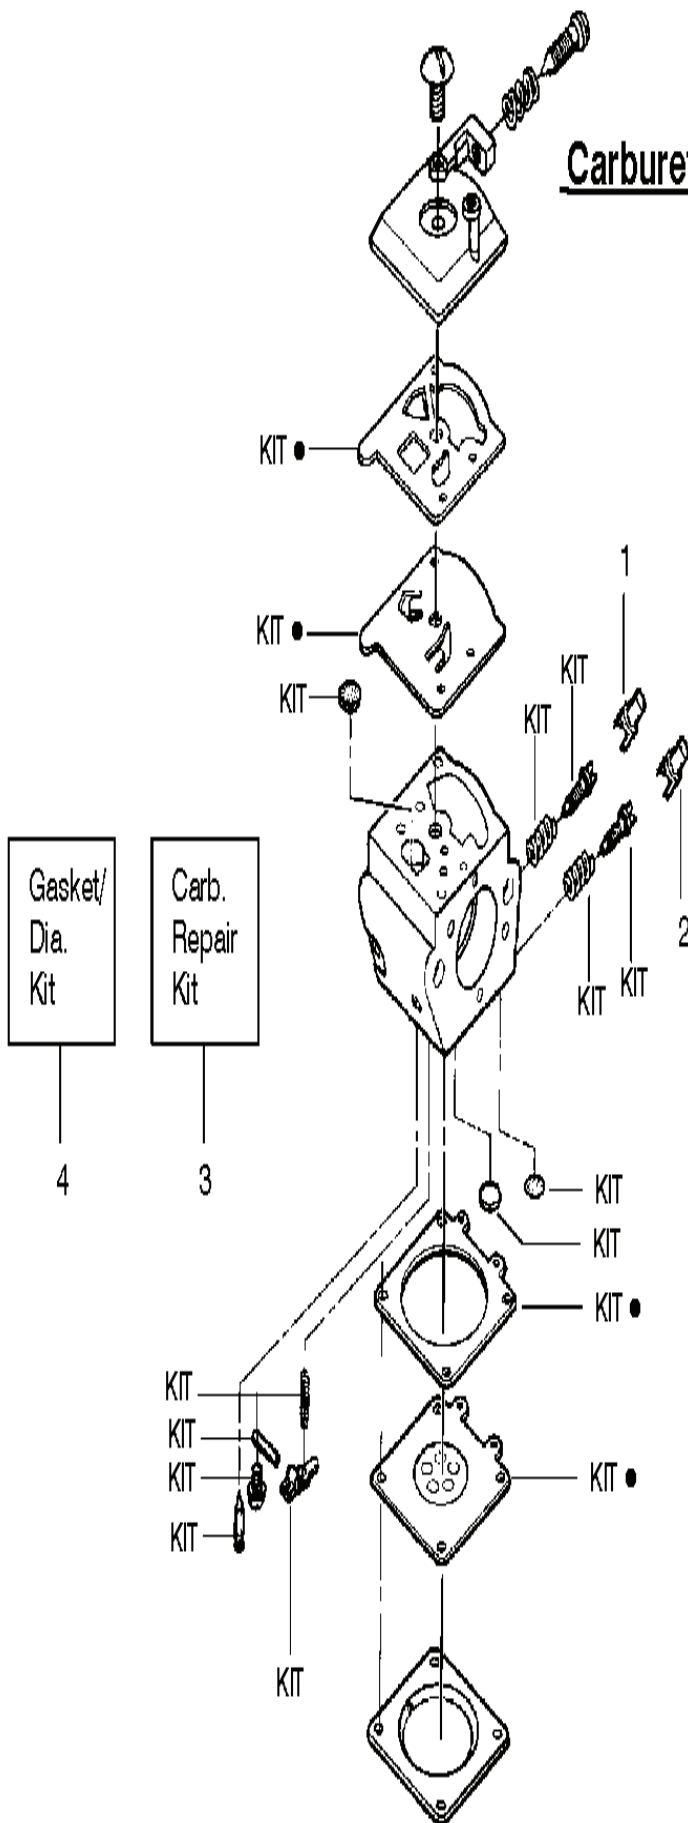

Carburetor Assembly - WT-391 - #530069722

Ref.	Part No.	Description
1.	530038479	Limiter Cap - High
2.	530038478	Limiter Cap - Low
3.	530069826	Carburetor Repair Kit (KIT = Indicates Contents) & Includes Limiter Caps
4.	530069844	Gasket/Diaphragm Kit (● = Indicates Contents)