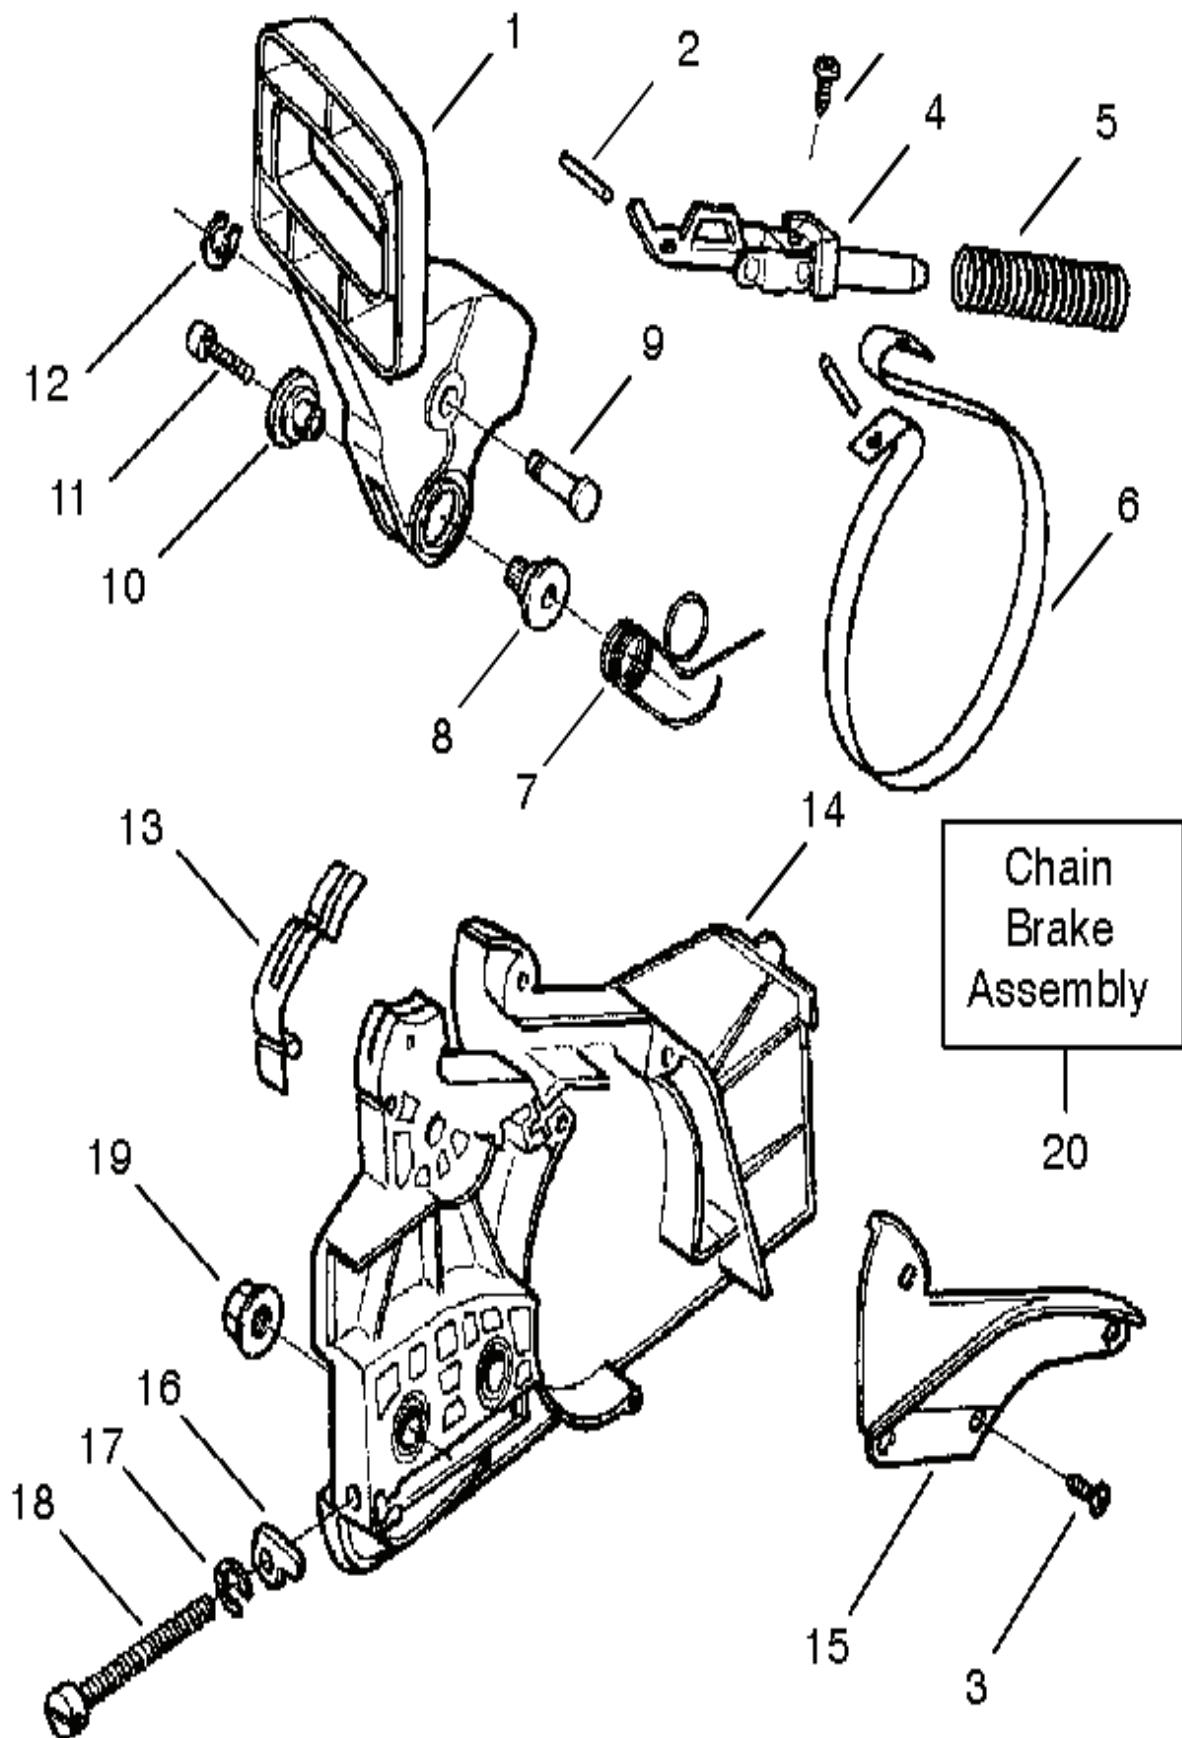

CHAIN SAWS

РХМ_REF	РХМ_PARTNO	ОПИСАНИЕ	РХМ_REMARK	КОЛ-ВО
1	530071347	HAND GUARD		1
2	530015913	Ручка серебряная		1
3	530015911	SCREW		1
4	530054741	KNEE LINK		1
5	530016237	Пружина		1
6	530052232	Тормозная лента		1
7	530015910	Пружина		1
8	530056531	Втулка вала тормоза цепи		1
9	530029879	SCREW		1
10	530029881	Втулка вала тормоза цепи		1
11	530016384	SCREW		1
12	530038593	Держатель		1
13	530029878	Пружина		1
14	530054744	Крышка сцепления		1
15	530038679	КРЫШКА		1
16	530015826	Ручка серебряная		1
17	530038593	Держатель		1
18	530016110	SCREW		1
19	530015917	Гайка		1
20	545139901	Тормоз цепи		1