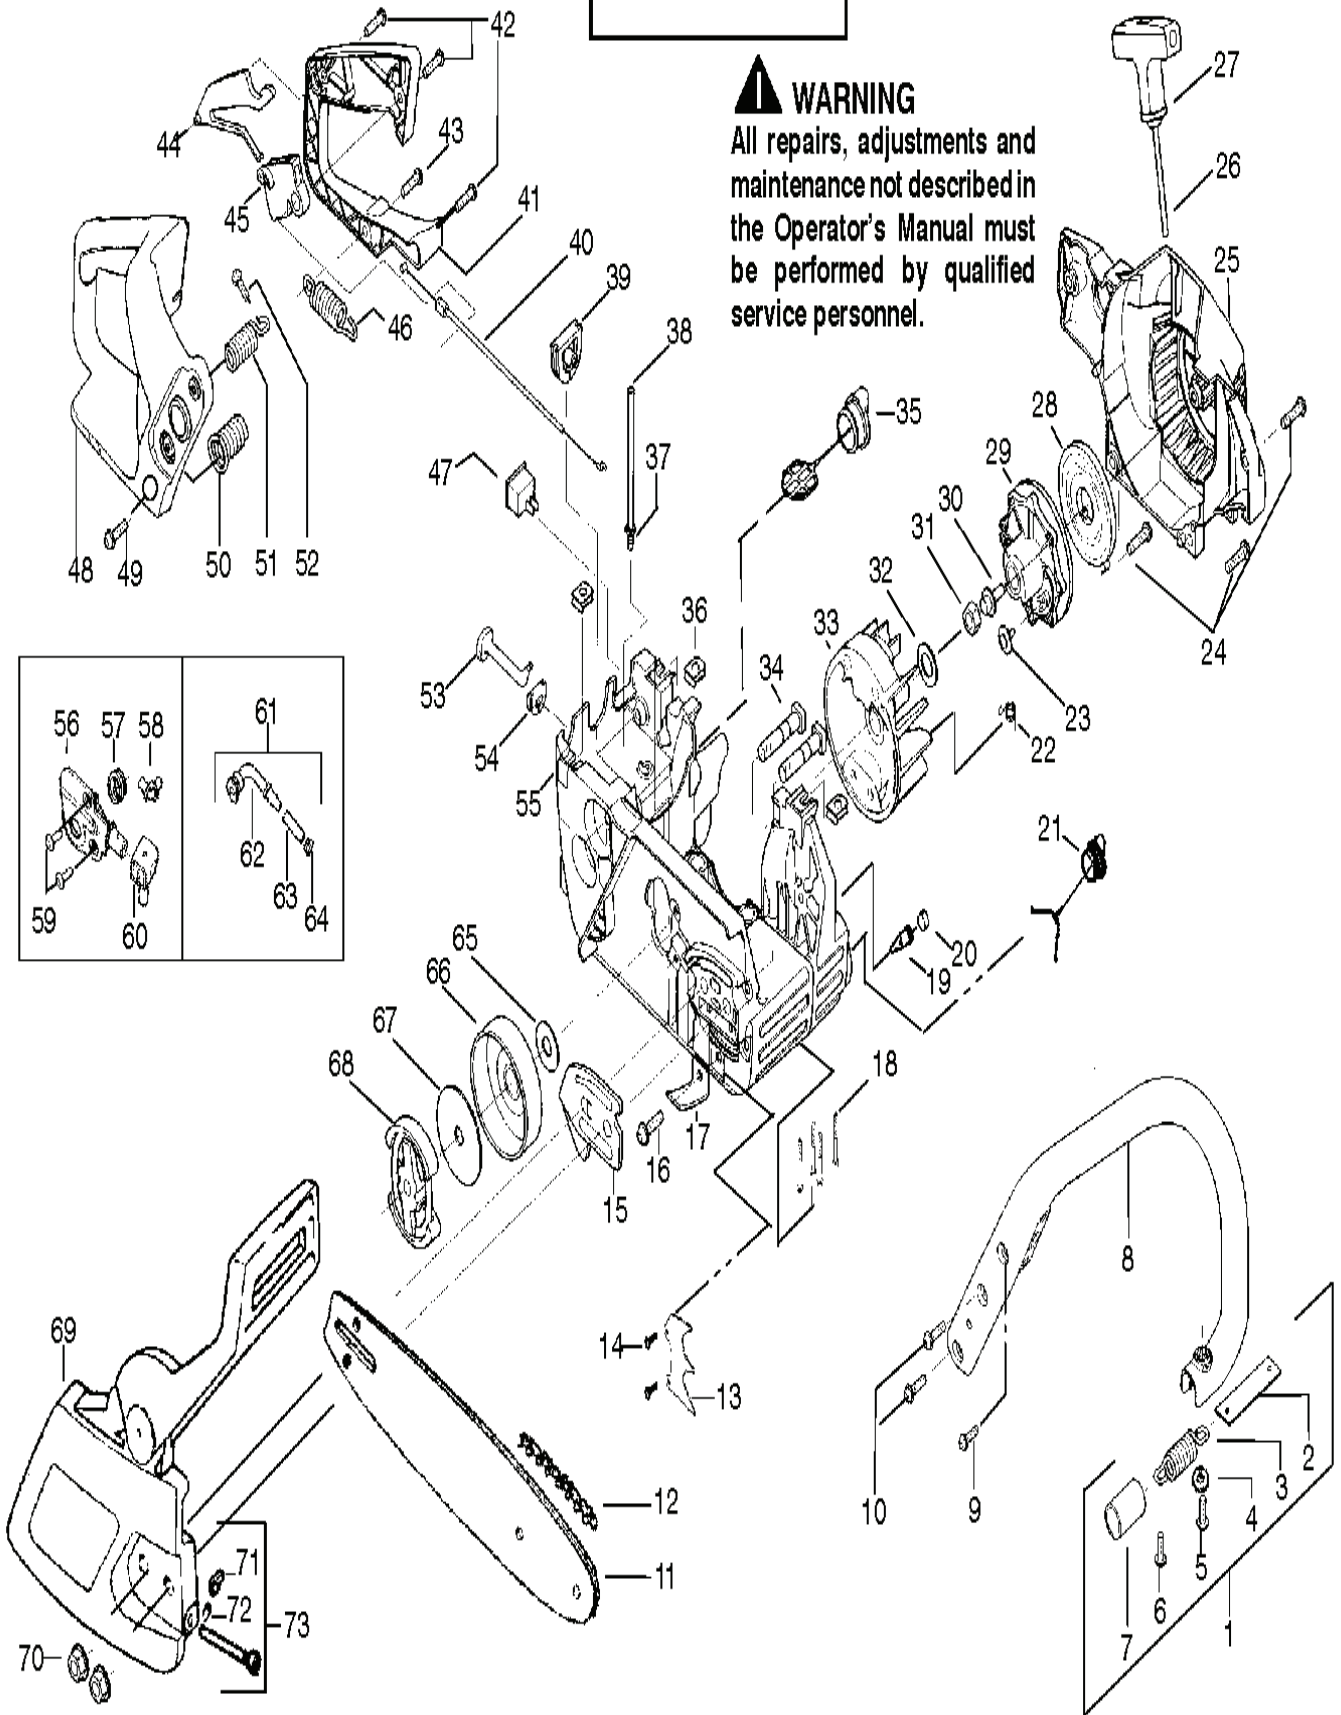

CHAIN SAWS

РХМ_REF	РХМ_PARTNO	ОПИСАНИЕ	РХМ_REMARK	КОЛ-ВО
1	530047963	ISOLATOR P465 P495		1
2	530047608	STRAP		1
3	530042082	Пружина		1
4	530015123	Шайба		1
5	530016018	SCREW		1
6	530015843	SCREW		1
7	530036142	Втулка		1
8	530047583	Передняя ручка 371K		1
9	530015940	SCREW		1
10	530015814	SCREW		1
11				1
12				1
13	530014381	FELLING DOG	(incl.14)	1
14	530015805	SCREW		1
15	530038238	Пластина		1
16	530015814	SCREW		1
17	530029850	Уловитель цепи		1
18	530016132	BOLT O 16X32		1
19	530026119	VALVE P351		1
20	530038264	Заглушка		1
21	530010846	OIL TANK CAP		1
22	530023817	Пружина		1
23	530016080	SCREW		1
24	530015892	SCREW		1
25	530049335	Крышка стартера 2095		1
26	530069232	STARTER ROPE		1
27	530056402	Передняя ручка 371K		1
28	530027531	Пружина		1
29	530037817	Катушка стартера		1
30	530015920	SCREW		1
31	530016134	Гайка		1
32	530015127	Шайба		1
33	530039209	Крыльчатка		1
34	530016133	BOLT O 16X32		1
35	530047192	Бак		1
36	530015922	Гайка		1
37	530023877	Штуцер		1
38	530069216	Бак для воды		1
39	530047631	Уплотнение		1
40	530047602	Тросик		1
41	530047581	Передняя ручка 371K		1
42	530015906	SCREW		1
43	530015886	SCREW		1
44	530036098	THROTTLE LOCK		1
45	530036097	THROTTLE TRIGGER		1
46	530042082	Пружина		1
47	530069572	MICRO SWITCH		1
48	530047582	Передняя ручка 371K		1
49	530015814	SCREW		1
50	530053274	Пружина		1
51	530071385	Пружина		1
52	530015875	SCREW		1
53	530047605	КНОБ		1
54	530049005	Направляющая		1
55	530056596	Картер K950Ring	(incl. 19---21,34---36)	1
56	530071259	Маслонасос	(Incls. 57,58,60)	1
57	530037820	WORM GEAR		1
58	530049477	ELBOW		1
59	530016064	SCREW		1
60	530019206	Уплотнение		1
61	530047663	Шланг	(Incl. 62---64)	1
62	530038373	Шланг		1
63	530037821	Крышка фильтра		1
64	530030189	Заглушка		1
65	530015907	Шайба		1
66	530047061	Барaban сцепления		1
67	530015611	Шайба		1
68	530014949	Сцепление		1
69	530054739	Тормоз цепи		1
70	530015917	Гайка		1
71	530015826	Ручка серебряная		1
72	530038593	Держатель		1
73	530069611	Держатель		1