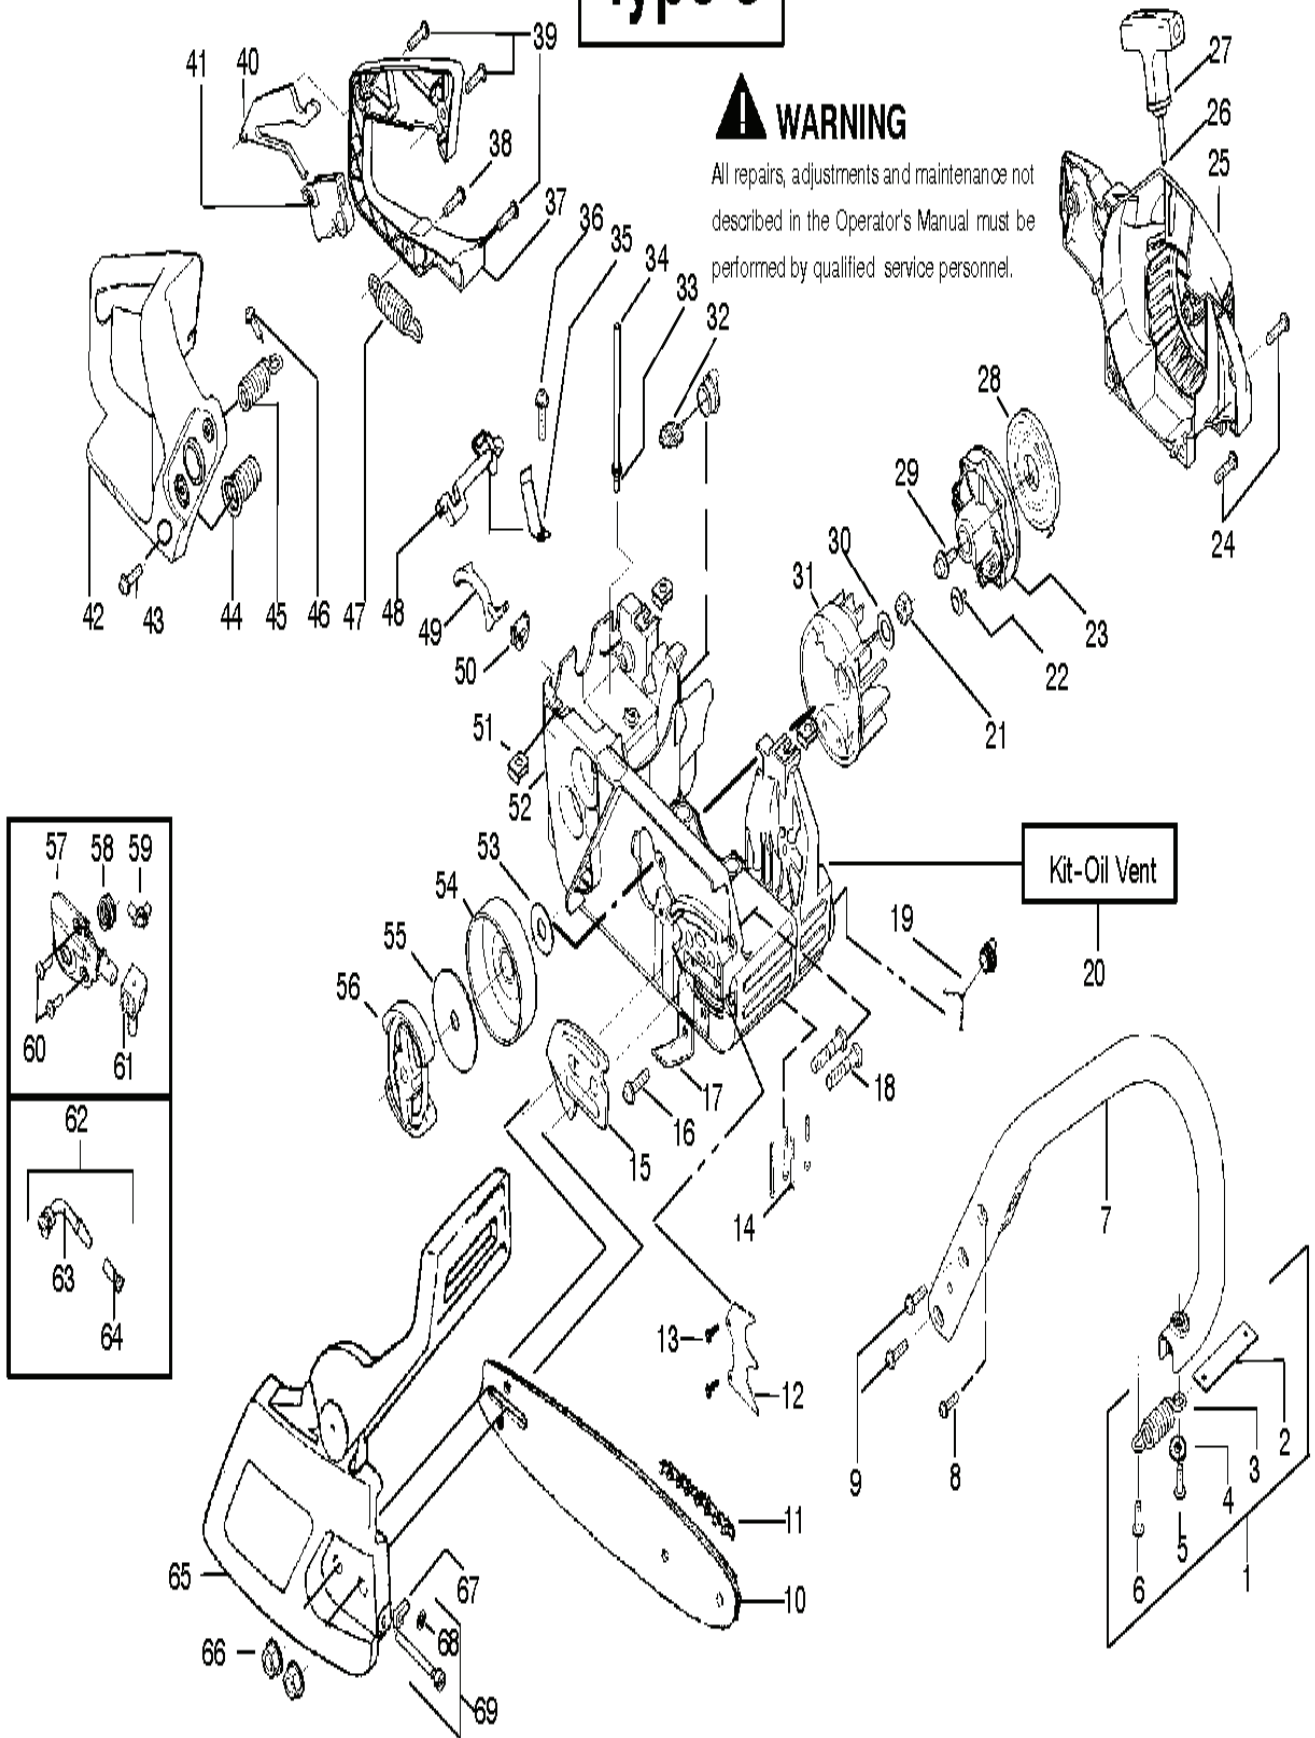

Type 5

⚠ WARNING

All repairs, adjustments and maintenance not described in the Operator's Manual must be performed by qualified service personnel.

CHAIN SAWS

PXM_REF	PXM_PARTNO	ОПИСАНИЕ	PXM_REMARK	КОЛ-ВО
1	530059667	ISOLATOR P465 P495		1
2	530047608	STRAP		1
3	530059668	Пружина		1
4	530015158	Шайба		1
5	530016018	SCREW		1
6	530015843	SCREW		1
7	530047583	Передняя ручка 371K		1
8	530015940	SCREW		1
9	530015814	SCREW		1
10				1
11				1
12	530014381	FELLING DOG	(Incl. 13)	1
13	530016439	SCREW		1
14	530016132	BOLT O 16X32		1
15	530038238	Пластина		1
16	530015814	SCREW		1
17	530029850	Уловитель цепи		1
18	530016133	BOLT O 16X32		1
19	530057236	Бак		1
20	530071666	Вентиль		1
21	530016134	Гайка		1
22	530016080	SCREW		1
23	530037817	Катушка стартера		1
24	530015892	SCREW		1
25	530049335	Крышка стартера 2095		1
26	530069232	STARTER ROPE		1
27	530056402	Передняя ручка 371K		1
28	530027531	Пружина		1
29	530015920	SCREW		1
30	530015127	Шайба		1
31	530039187	Маховик		1
32	530047192	Бак		1
33	530023877	Штуцер		1
34	530069216	Бак для воды		1
35	530016149	Пружина		1
36	530015775	SCREW		1
37	530047581	Передняя ручка 371K		1
38	530015886	SCREW		1
39	530015906	SCREW		1
40	530036098	THROTTLE LOCK		1
41	530036097	THROTTLE TRIGGER		1
42	530047582	Передняя ручка 371K		1
43		TBD	Assy Isolator--lower	1
44		TBD	Assy Isolator--lower	1
45	530071958	Пружина		1
46	530015875	SCREW		1
47	530059668	Пружина		1
48	530057473	Привод дросселя		1
49	530057474	Привод дросселя		1
50	530049005	Направляющая		1
51	530015922	Гайка		1
52	530058733	Бак для воды		1
53	530015907	Шайба		1
54	530047061	Барабан сцепления		1
55	530015611	Шайба		1
56	530014949	Сцепление		1
57	530071259	Маслонасос	(incl. 58,59,61)	1
58	530037820	WORM GEAR		1
59	530049477	ELBOW		1
60	530016064	SCREW		1
61	530019206	Уплотнение		1
62	530047663	Шланг	(Incl. 63,64)	1
63	530038373	Шланг		1
64	530056533	Сетка глушителя		1
65	545139901	Тормоз цепи		1
66	530015917	Гайка		1
67	530015826	Ручка серебряная		1
68	530038593	Держатель		1
69	530069611	Держатель	(incl. # 67,68)	1