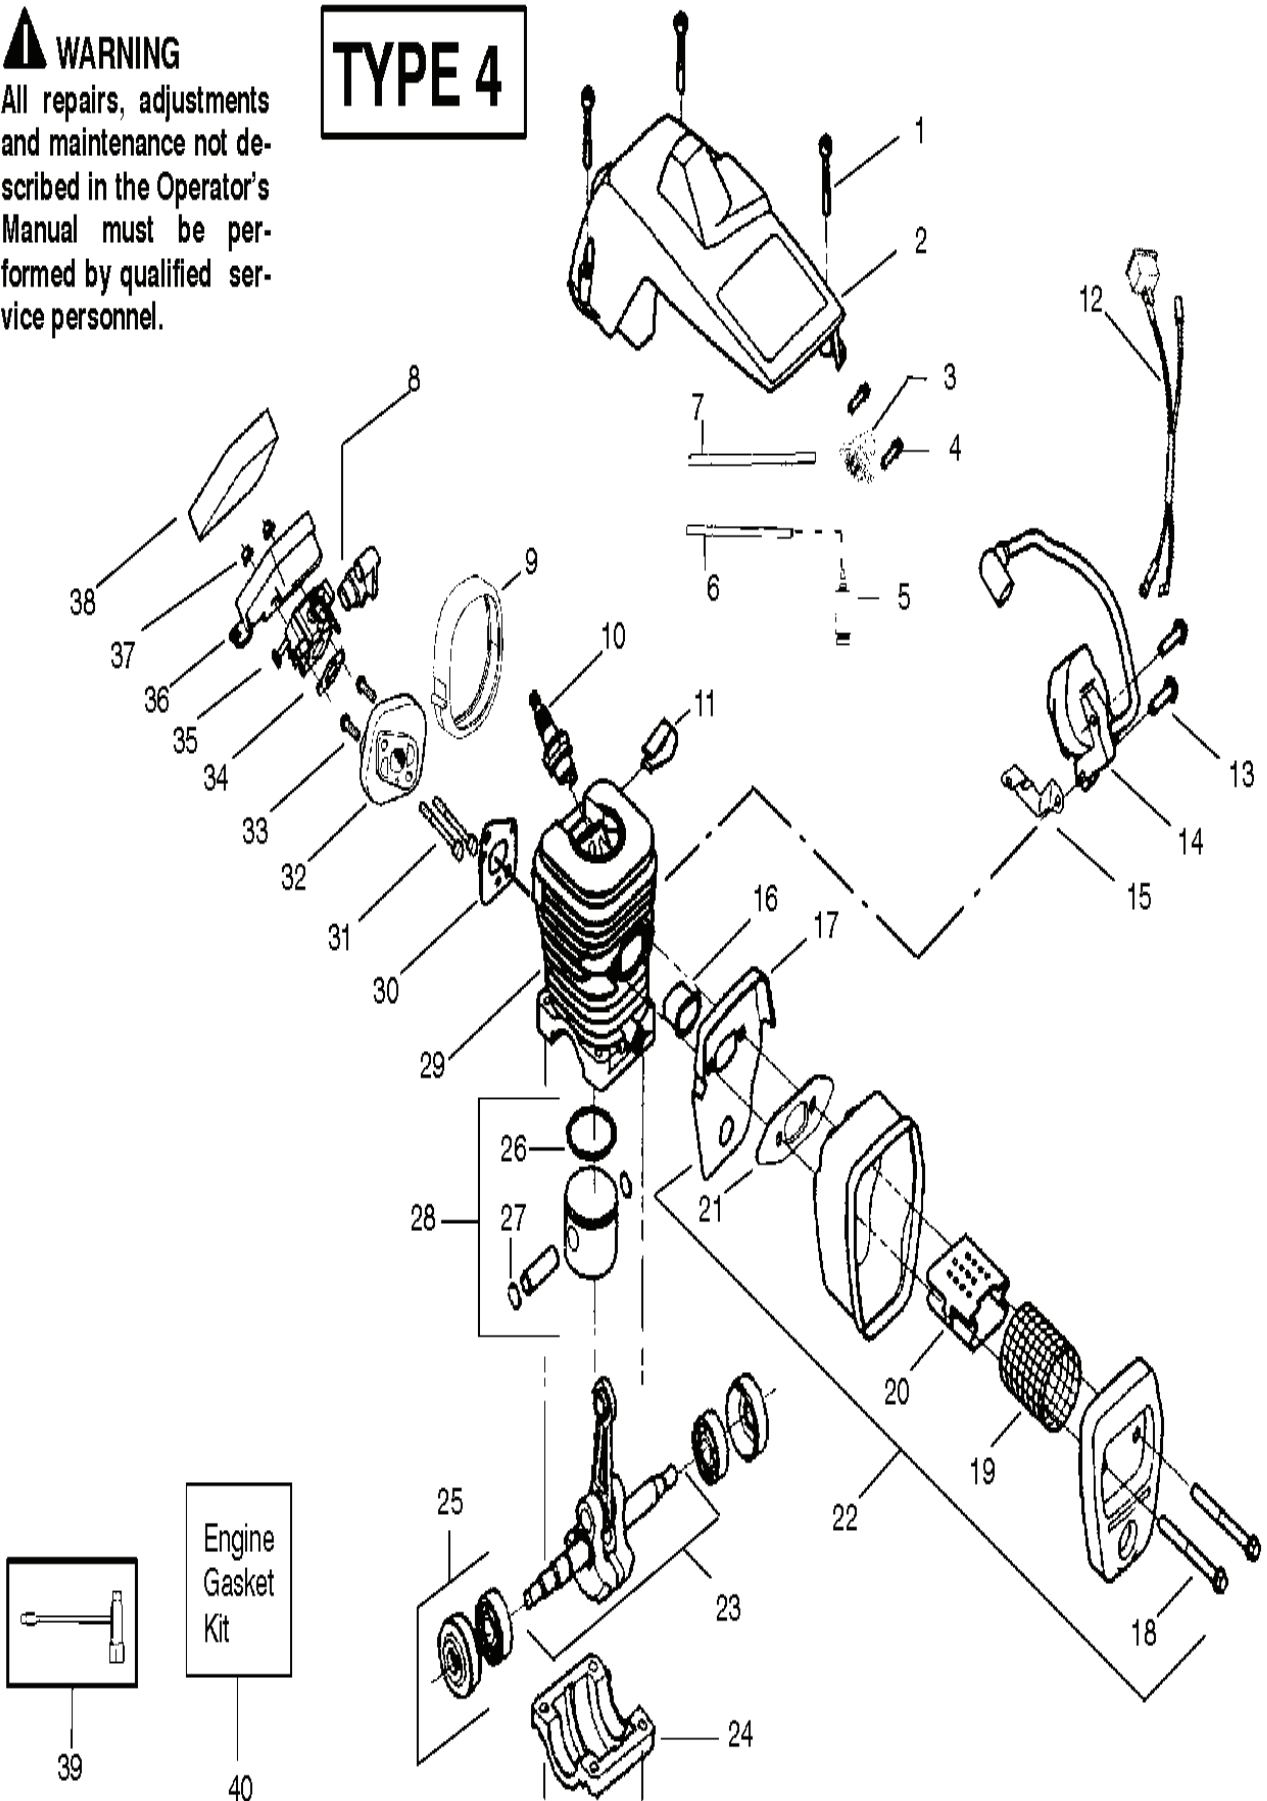

⚠ WARNING
All repairs, adjustments
and maintenance not de-
scribed in the Operator's
Manual must be per-
formed by qualified ser-
vice personnel.

TYPE 4

CHAIN SAWS

PXM_REF	PXM_PARTNO	ОПИСАНИЕ	PXM_REMARK	КОЛ-ВО
1	530016153	SCREW		1
2	530071310	АДАПТЕР ДЛЯ КАНИС "АСПЕН"		1
3	530047213	PRIMER		1
4	530015780	SCREW		1
5	530095646	Крышка фильтра		1
6	530069247	Шланг		1
7	530069216	Бак для воды		1
8	530035526	Втулка		1
9	530054144	Уплотнение		1
10	952030150	Свеча зажигания NGKBPMR7A		1
11	530016136	Пластина		1
12	530049117	CABLE ASSY 2035		1
13	530015814	SCREW		1
14	530039198	IGNITION MODULE		1
15	530047442	Пластина		1
16	530037652	DEFLECTOR		1
17	530049870	Пластина		1
18	530016132	BOLT O 16X32		1
19	530036103	Сетка глушителя		1
20	530037813	FLAME PROTECTION		1
21	530069608	Прокладка	(incl. 34,30,21)	1
22	530047207	Глушитель	(incl. 17--21)	1
23	530047062	Коленвал		1
24	530037935	КРЫШКА		1
25	530056363	Игольчатый подшипник		1
26	530038729	Кольцо поршневое		1
27	530015697	LOCKING RING		1
28	530071408	Поршень	(incl. 26--27)	1
29	530071412	Цилиндр		1
30	530069608	Прокладка	(incl. 34,30,21)	1
31	530016187	SCREW		1
32	530049700	PARTITION		1
33	530016386	SCREW		1
34	530069608	Прокладка	(incl. 34,30,21)	1
35				1
	530069722	Карбюратор	(WT--391)	1
	530071621	Карбюратор	(WT--625)	1
36	530047604	Корпус пружины		1
37	530016101	Гайка		1
38	530037793	Фильтр воздушный		1
39	530031135	WRENCH		1
40	530069608	Прокладка	(incl. 34,30,21)	1
				1
	530054781	Наклейка		1