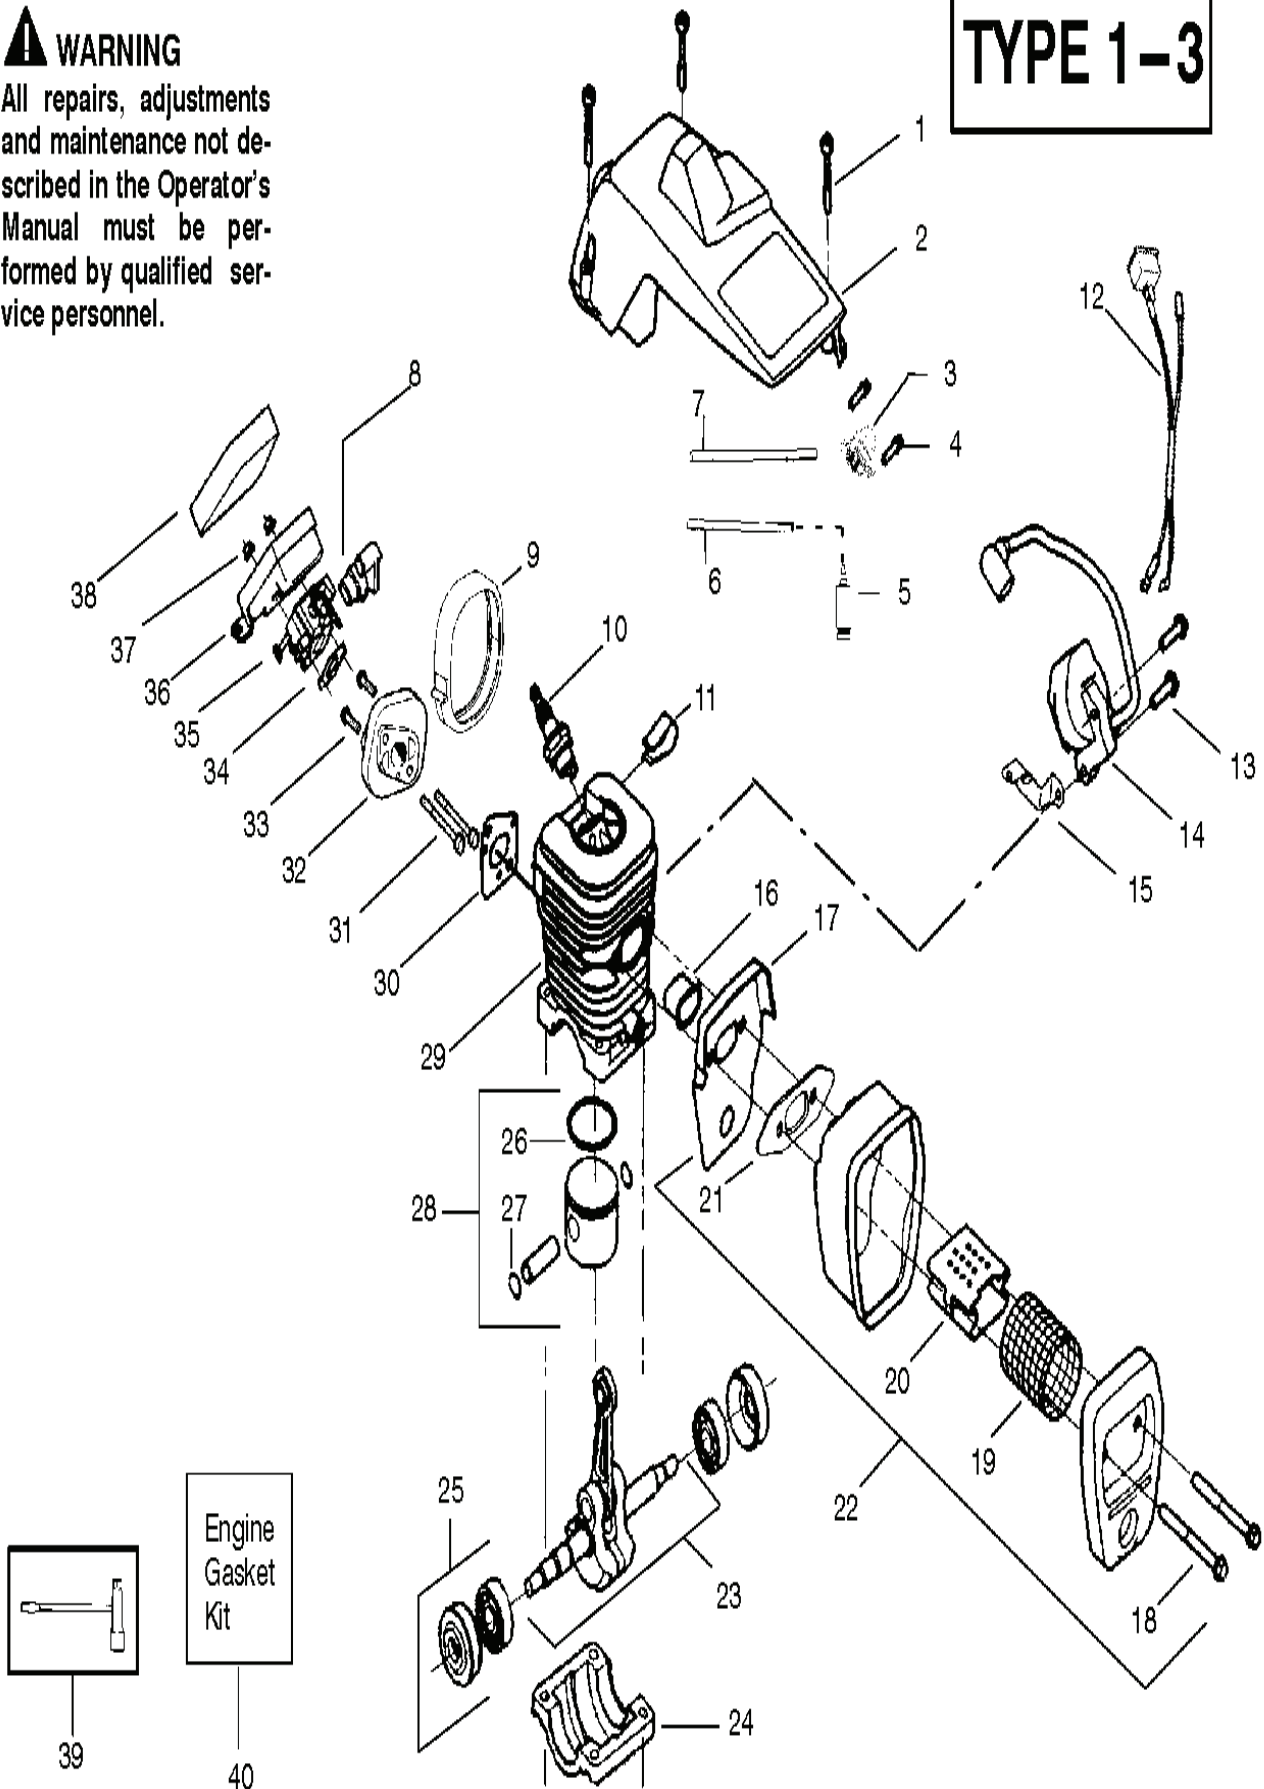

⚠ WARNING

All repairs, adjustments and maintenance not described in the Operator's Manual must be performed by qualified service personnel.

TYPE 1-3

CHAIN SAWS

PXM_REF	PXM_PARTNO	ОПИСАНИЕ	PXM_REMARK	КОЛ-ВО
1	530016153	SCREW		1
2	530071310	АДАПТЕР ДЛЯ КАНИС "АСПЕН"		1
3	530047213	PRIMER		1
4	530015780	SCREW		1
5	530095646	Крышка фильтра		1
6	530069247	Шланг		1
7	530069216	Бак для воды		1
8	530035526	Втулка		1
9	530054144	Уплотнение		1
10	952030150	Свеча зажигания NGKBPMR7A		1
11	530016136	Пластина		1
12	530049117	CABLE ASSY 2035		1
13	530015814	SCREW		1
14	530039167	IGNITION MODULE		1
15	530047442	Пластина		1
16	530037652	DEFLECTOR		1
17	530049870	Пластина		1
18	530016132	BOLT O 16X32		1
19	530036103	Сетка глушителя		1
20	530037813	FLAME PROTECTION		1
21	530069608	Прокладка	(incl. 34,30,21)	1
22	530047207	Глушитель	(incl. 17--21)	1
23	530047062	Коленвал		1
24	530037935	КРЫШКА		1
25	530056363	Игольчатый подшипник		1
26	530029805	Кольцо поршневое		1
27	530015697	LOCKING RING		1
28	530069604	Поршень	(incl. 26--27)	1
29	530069606	Цилиндр		1
30	530069608	Прокладка	(incl. 34,30,21)	1
31	530016187	SCREW		1
32	530049700	PARTITION		1
33	530016386	SCREW		1
34	530069608	Прокладка	(incl. 34,30,21)	1
35				1
	530069722	Карбюратор	(WT--391)	1
	530071621	Карбюратор	(WT--625)	1
36	530047604	Корпус пружины		1
37	530016101	Гайка		1
38	530037793	Фильтр воздушный		1
39	530031135	WRENCH		1
40	530069608	Прокладка	(incl. 34,30,21)	1
				1
	530054781	Наклейка		1