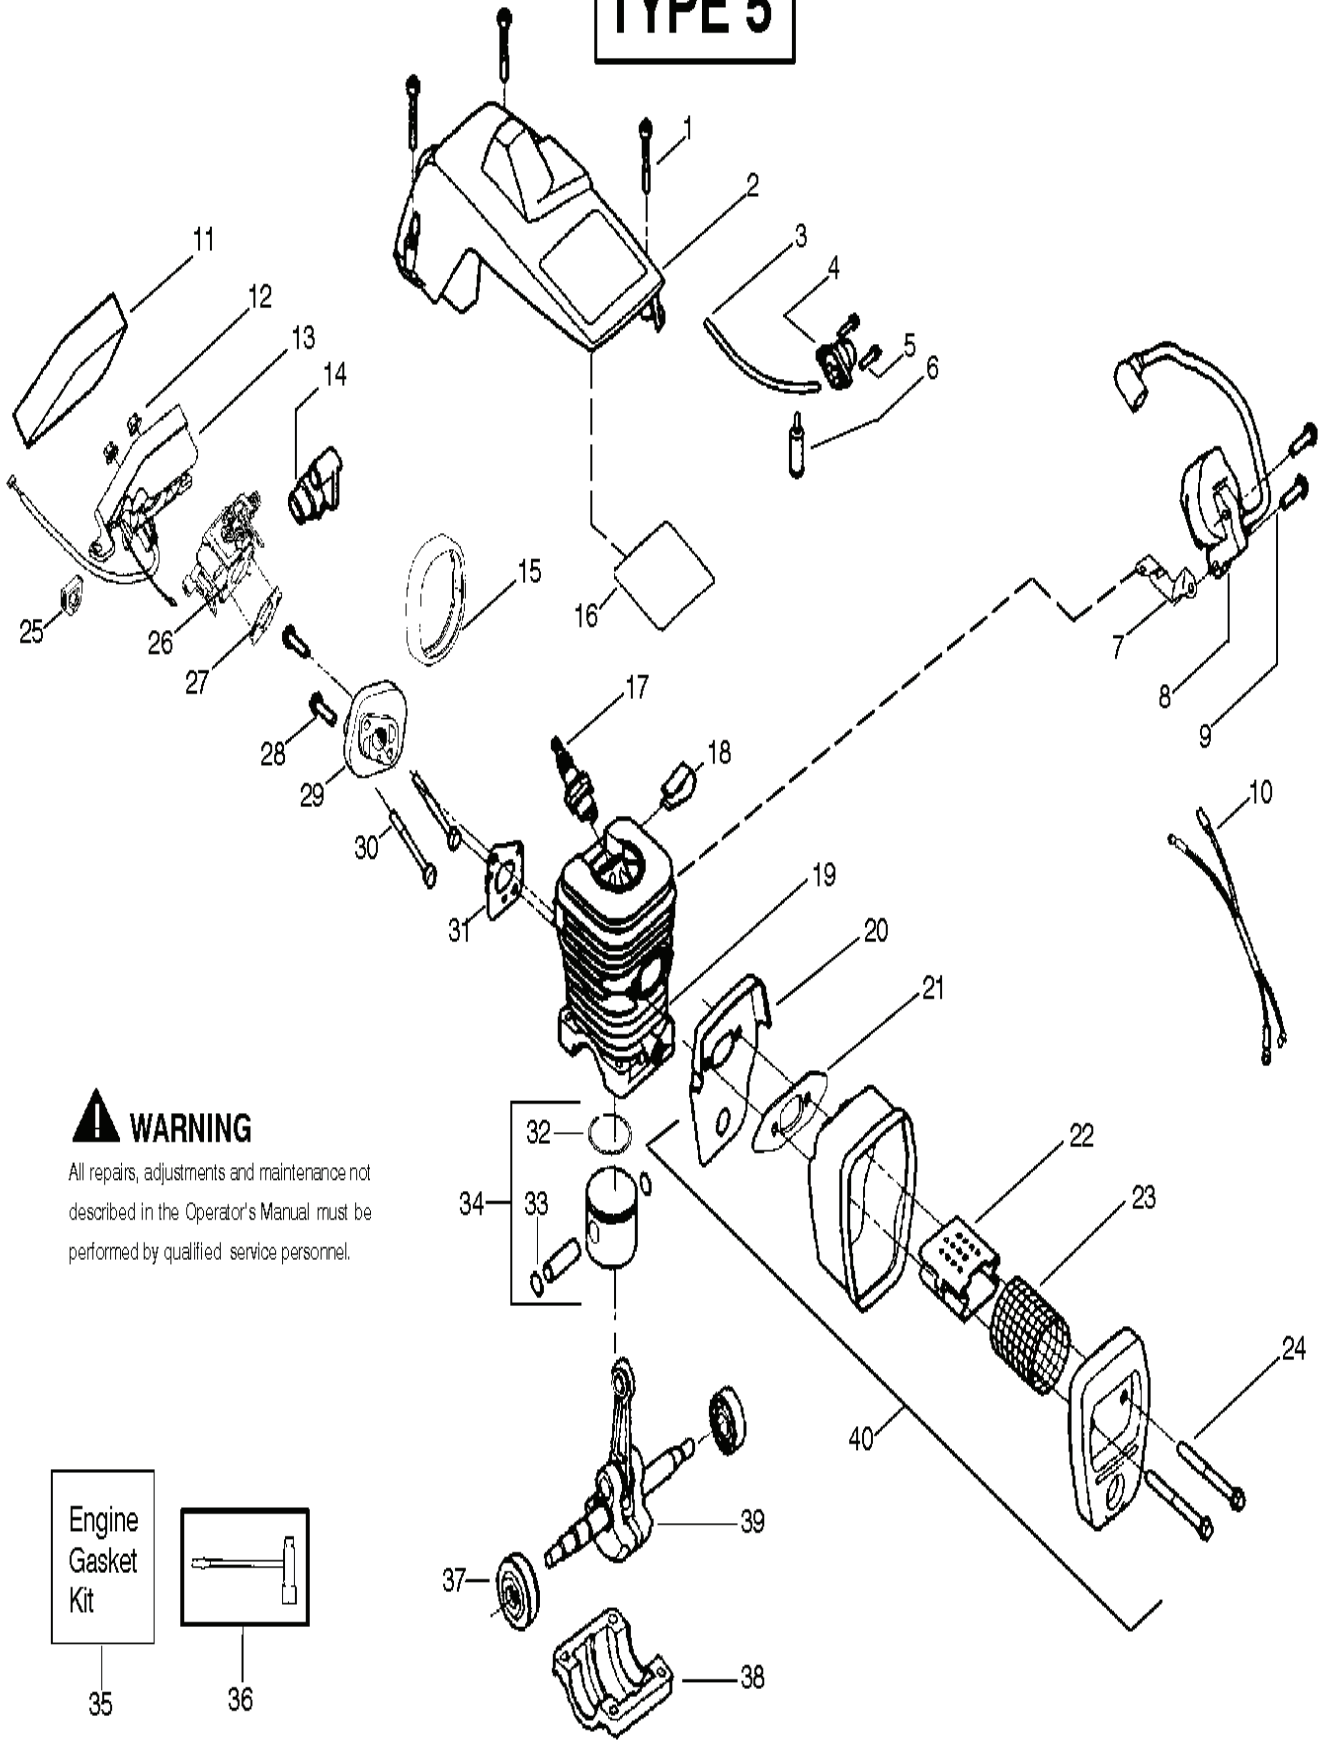

TYPE 5

⚠ WARNING

All repairs, adjustments and maintenance not described in the Operator's Manual must be performed by qualified service personnel.

Engine Gasket Kit

35

36

CHAIN SAWS

PXM_REF	PXM_PARTNO	ОПИСАНИЕ	PXM_REMARK	КОЛ-ВО
1	530016153	SCREW		1
2	530055638	ASSEMBLY	(includes # 16)	1
3	530069247	Шланг		1
4	530071835	Бак для воды	(incl.#5)	1
5	530015780	SCREW		1
6	530095646	Крышка фильтра		1
7	530047442	Пластина		1
8	530039198	IGNITION MODULE		1
9	530015814	SCREW		1
10	530057475	ASSEMBLY		1
11	530037793	Фильтр воздушный		1
12	530016101	Гайка		1
13	530057702	ASSEMBLY		1
14	530035526	Втулка		1
15	530054144	Уплотнение		1
16	530055698	REFLECTOR-HEAT		1
17	952030150	Свеча зажигания NGKBP7A		1
18	530016136	Пластина		1
19	530012550	Цилиндр		1
20	530049870	Пластина		1
21	530069608	Прокладка	(Incl. 21, 27 & 31)	1
22	530037813	FLAME PROTECTION		1
23	530036103	Сетка глушителя		1
24	530016132	BOLT 0 16X32		1
25	530047631	Уплотнение		1
26				1
	545081885	Карбюратор	(Incl. Grommet)	1
27	530069608	Прокладка	(Incl. 21, 27 & 31)	1
28	530016386	SCREW		1
29	530049700	PARTITION		1
30	530016187	SCREW		1
31	530069608	Прокладка	(Incl. 21, 27 & 31)	1
32	530038729	Кольцо поршневое		1
33	530015697	LOCKING RING		1
34	530071408	Поршень	(Incl. 32 & 33)	1
35	530069608	Прокладка	(Incl. 21, 27 & 31)	1
36	530031135	WRENCH		1
37	530056363	Игольчатый подшипник		1
38	530037935	КРЫШКА		1
39	530047062	Коленвал		1
40	530047207	Глушитель	(Incl. 20---24)	1
				1